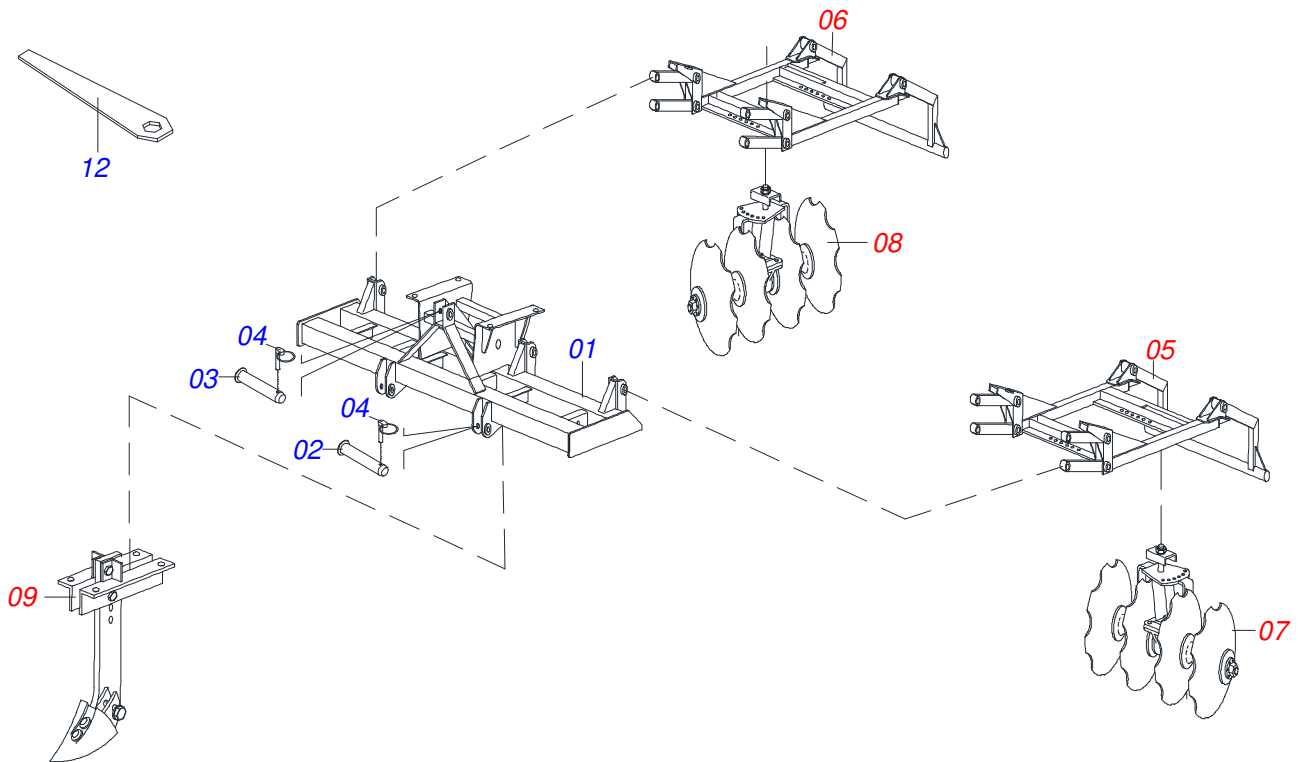

Item	Código	Descrição	Ver Pág.	QT
001	0511053283	CHASSI 1,40 C/ETIQ CQL		01
002	0521012124	EIXO JUNCAO 27,80 X 140		02
003	0521012533	EIXO JUNCAO 25 X 140 FURO 125 ZN		01
004	0503030085	PINO TRAVA 5,7 X 40		03
005	0511053280	ESTRUTURA CULTIVADOR ESQUERDO CQL 13/1	3	01
006	0511053120	ESTRUTURA CULTIVADOR DIREITO CQL 13/1	4	01
007	0511053281	CONJUNTO DISCO ESQUERDO CAP 4/1	5	02
008	0511053119	CONJUNTO DISCO DIREITO00 CAP 4/1	6	02
009	0511053282	CONJ SUBSOLADOR CQL 2/2		04
010	0503033811	EMBLEMA CQL		02
011	0503033245	EMBLEMA LOGO CIVEMASA 80 X 320		02
012	0521013781	CHAVE PORCA SGLC 161300R 3292034		02