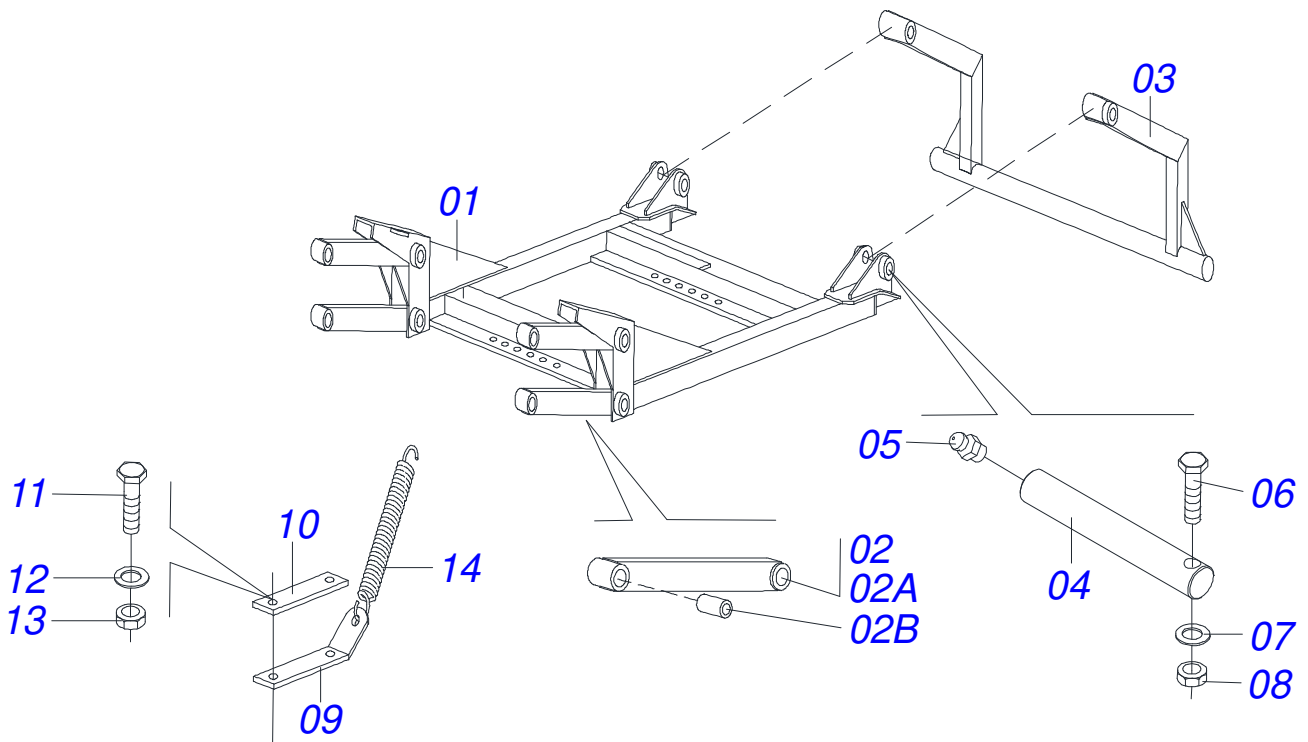

Item	Código	Descrição	Ver Pág.	QT
001	0511064214	SUPT D CONJ DISCO CHC 20600 3130563		01
002	0501110373	BRACO ARTIC CHC 22200 3130646		04
003	0511062957	EIXO NIVELADOR CHC 20500 3130518		01
004	0521014459	PINO PN-205 3092054		10
005	0503010002	GRAXEIRA 1800		10
006	0503010336	PARAFUSO 5/16 UNC X 2 C S G.2 ZN		10
007	0503010179	ARRUELA PRESSAO 5/16 ZN 1K01528		10
008	0503010337	PORCA SEXTAVADA 5/16 UNC G.5 ZN		10
009	0551016134	ENGATE MOLA CHC 21500 3130673		01
010	0551016133	CHAPA FIXACAO CHC 21600 3130682		01
011	0503011198	PARAFUSO 3/4 UNC X 6 CS G.5		02
012	0503010023	ARRUELA PRESSAO 3/4 ZN		02
013	0503012183	PORCA SEXTAVADA 3/4 UNC G.5		02
014	0503031541	MOLA CAP 33900 1G20119		02