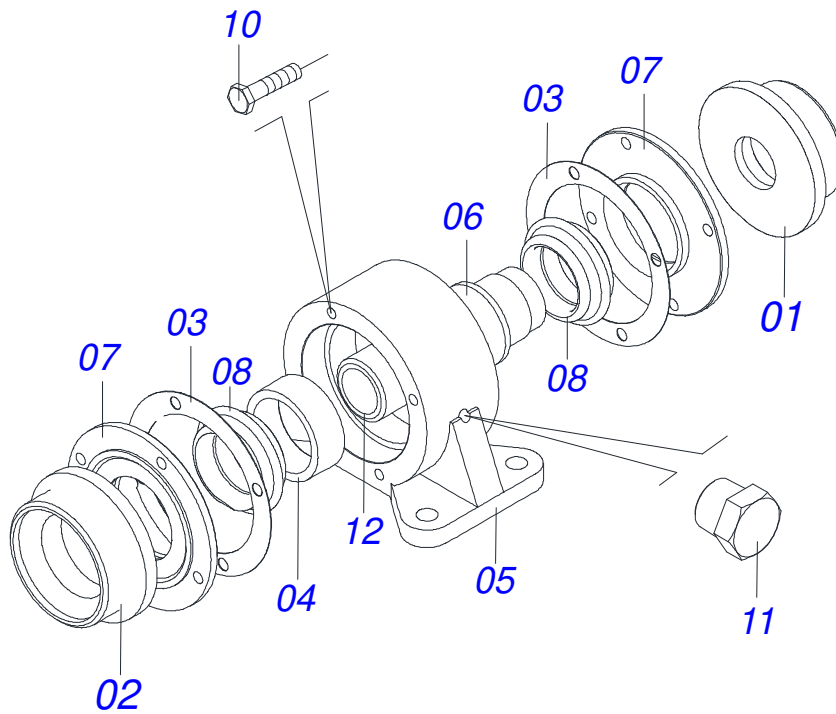

Item	Código	Descrição	Ver Pág.	QT
001	0502011634	ARRUELA CONCAVA MR-1B/3 3500219		01
002	0502011635	ARRUELA CONVEXA MR-1B/4 3500228		01
003	0503031505	JUNTA MANCAL MR-2A/6 3500713		02
004	0502020654	ESPACADOR MR-2A/9 3500722		01
005	0502011655	CORPO MANCAL MR-2C/1 3500796		01
006	0521018180	CENTRO MANCAL MR-2C/2 3500805		01
007	0502011636	TAMPA MANCAL MR-2C/5 3500814		02
008	0503012527	RETENTOR MR-2/7 1G137613		02
009	3402301247	OLEO LUBRIFICANTE MINERAL SAE 90 APIGL4		00
010	0503011334	PARAFUSO 3/8 UNC X 3/4 CS G.5		08
011	0503010856	BUJAO R 3/8 BSPT		01
012	0503012294	ROLAMENTO 6213 C3		02