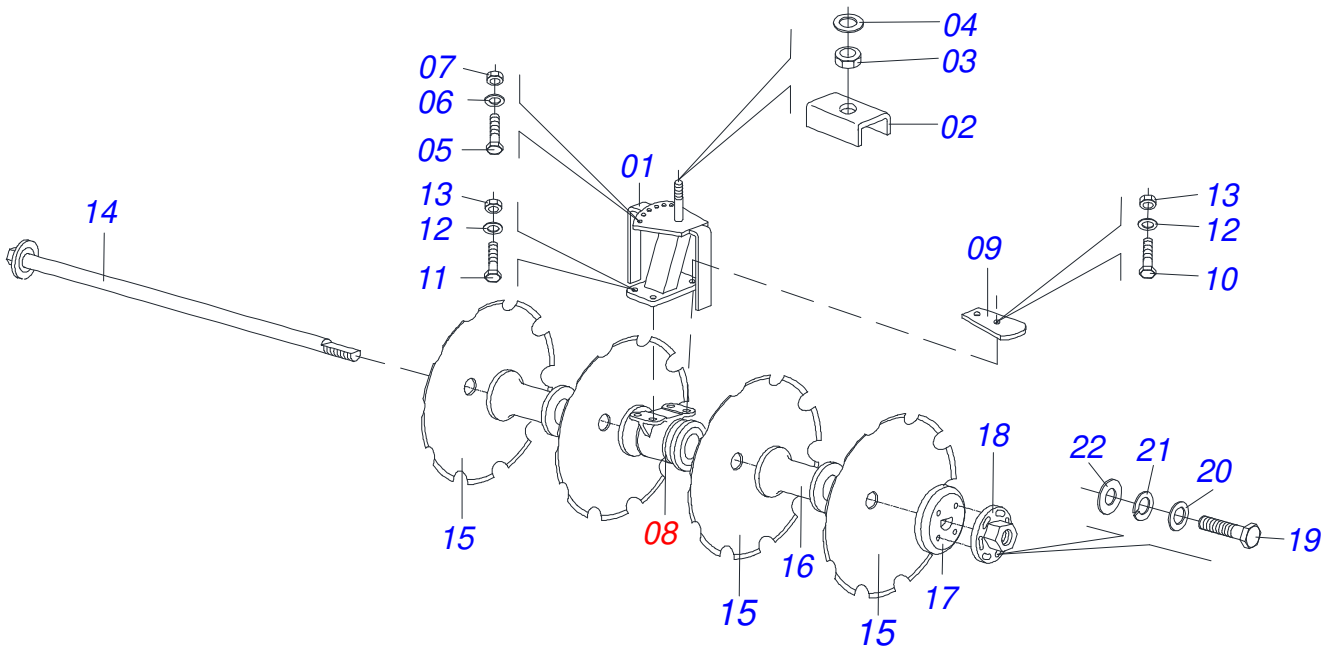

Item	Código	Descrição	Ver Pág.	QT
001	0511061138	SUPT MANCAL ESQ CAP 22400 3073877		01
002	0521015684	CHAPA FIXACAO CAP 12200 3071365		01
003	0503010012	ARRUELA PRESSAO 1 ZN 1K01602		01
004	0503012182	PORCA SEXTAVADA 1 UNC G.5		01
005	0503011267	PARAFUSO 5/8 UNC X 1.1/2 C S G.5 ZN		02
006	0503010027	ARRUELA PRESSAO 5/8 ZN		02
007	0503010013	PORCA SEXTAVADA 5/8 UNC G.5 ZN		02
008	0501048630	MANCAL MR-2C 3500787	7	01
009	0521015160	LIMPADOR CAP 22409 3073959		01
010	0503010233	PARAFUSO 5/8 UNC X 2.1/2 CS G.5 ZN		02
011	0501010100	PARAFUSO 5/8 UNC X 2 CS G.5 ZN		02
012	0503010027	ARRUELA PRESSAO 5/8 ZN		04
013	0503010013	PORCA SEXTAVADA 5/8 UNC G.5 ZN		04
014	0511060904	EIXO DISCOS CAP 24400 3074261		01
015	0602025263	DR18X4,5 C45AF02FR1.9/16 9R TATU		04
016	0502011759	SEPARADOR CAP 15500 3071713		02
017	0502011606	ENCOSTO INTERNO		01
018	0502011678	PORCA EIXO SNC 20508D 3672048		01
019	0503011087	PARAFUSO 3/8 UNC X 1 C S G.2 ZN		02
020	0501013687	ARRUELA LISA 9,50 X 19 X 3,00 ZN		02
021	0503010025	ARRUELA PRESSAO 3/8		02
022	0501012140	ARRUELA LISA 16,50 X 40 X 4,00 ZN		02