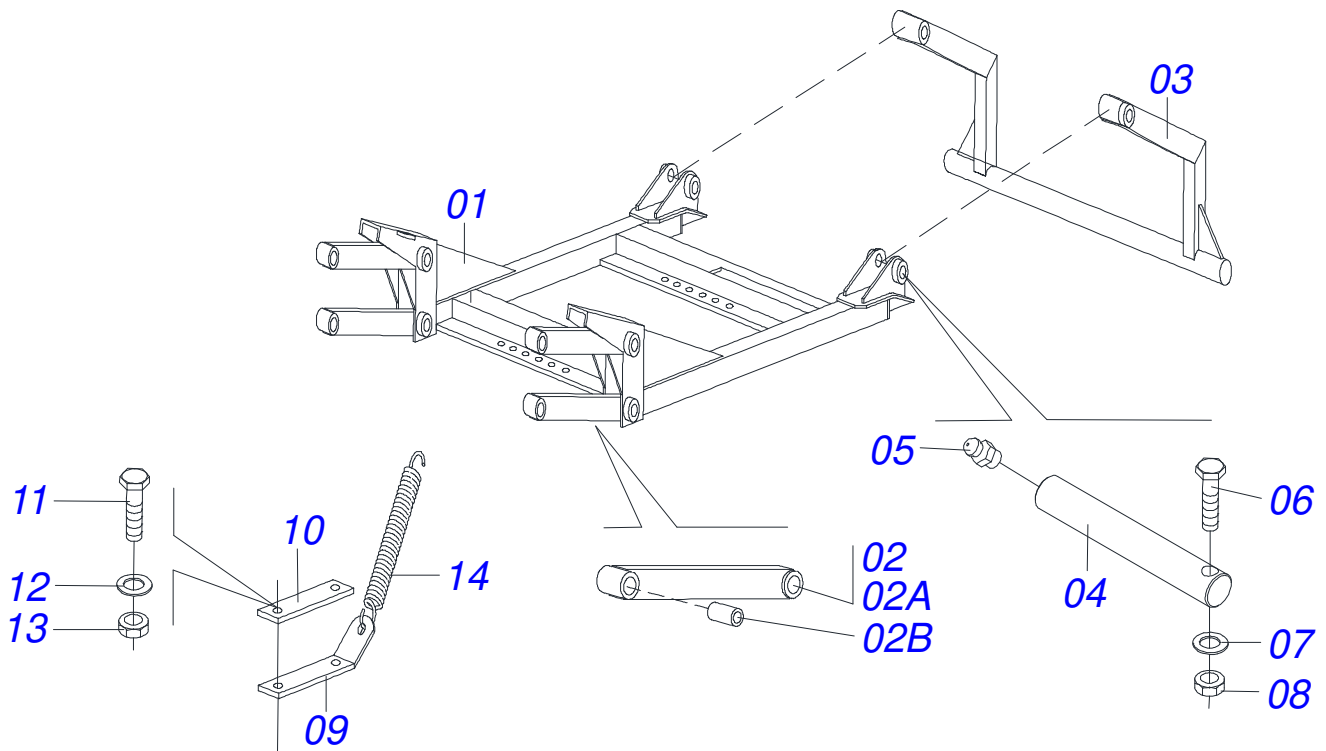

Item	Código	Descrição	Ver Pág.	QT
001	0511064215	SUPT ESQ CONJ D CHC 20700 3130572		01
002	0501110373	BRACO ARTIC CHC 22200 3130646		04
002A	0511064212	BRACO CHC 22201 3130655		01
002B	0521014331	BUCHA CAP 22300 3073859		02
003	0511062957	EIXO NIVELADOR CHC 20500 3130518		01
004	0521014459	PINO PN-205 3092054		10
005	0503010002	GRAXEIRA 1800		10
006	0503010336	PARAFUSO 5/16 UNC X 2 C S G.2 ZN		10
007	0503010179	ARRUELA PRESSAO 5/16 ZN 1K01528		10
008	0503010337	PORCA SEXTAVADA 5/16 UNC G.5 ZN		10
009	0551016134	ENGATE MOLA CHC 21500 3130673		01
010	0551016133	CHAPA FIXACAO CHC 21600 3130682		01
011	0503011198	PARAFUSO 3/4 UNC X 6 CS G.5		02
012	0503010023	ARRUELA PRESSAO 3/4 ZN		02
013	0503012183	PORCA SEXTAVADA 3/4 UNC G.5		02
014	0503031541	MOLA CAP 33900 1G20119		02