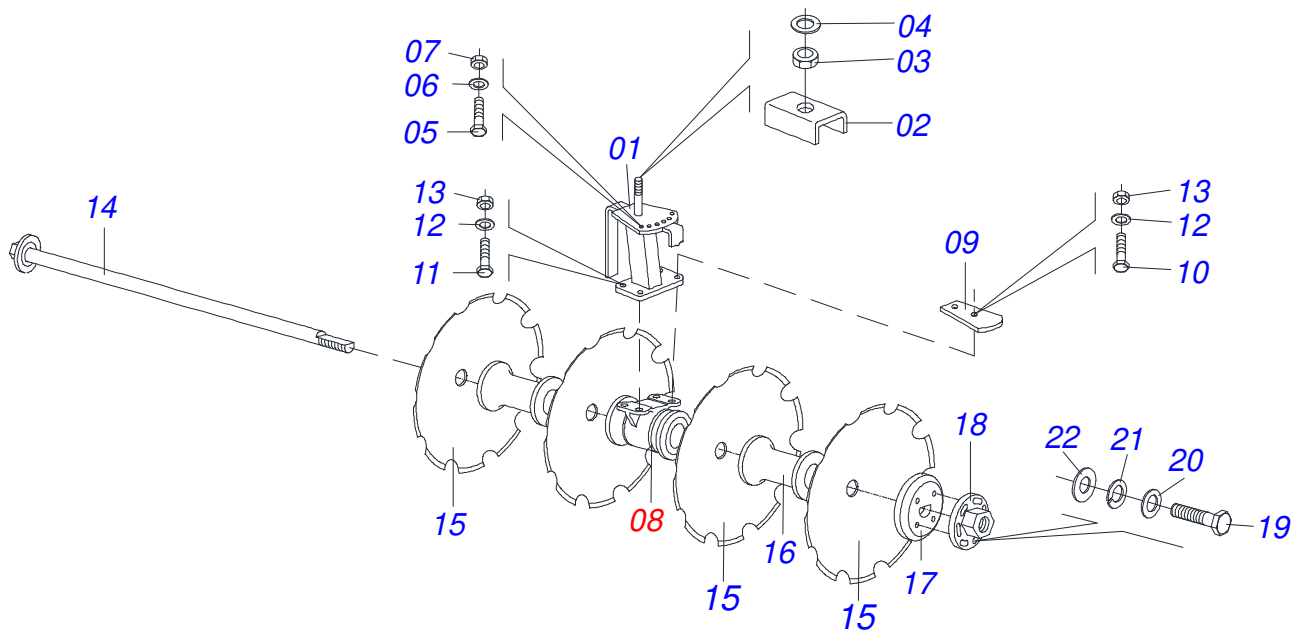

Item	Código	Descrição	Ver Pág.	QT
001	0511061160	SUPORTE MANCAL D CAP 22600 3073978		01
002	0521015684	CHAPA FIXACAO CAP 12200 3071365		01
003	0503010012	ARRUELA PRESSAO 1 ZN 1K01602		01
004	0503012182	PORCA SEXTAVADA 1 UNC G.5		01
005	0503011267	PARAFUSO 5/8 UNC X 1.1/2 C S G.5 ZN		02
006	0503010027	ARRUELA PRESSAO 5/8 ZN		02
007	0503010013	PORCA SEXTAVADA 5/8 UNC G.5 ZN		02
008	0501048630	MANCAL MR-2C 3500787	7	01
009	0521015160	LIMPADOR CAP 22409 3073959		01
010	0503010233	PARAFUSO 5/8 UNC X 2.1/2 CS G.5 ZN		02
011	0501010100	PARAFUSO 5/8 UNC X 2 CS G.5 ZN		02
012	0503010027	ARRUELA PRESSAO 5/8 ZN		04
013	0503010013	PORCA SEXTAVADA 5/8 UNC G.5 ZN		04
014	0511060904	EIXO DISCOS CAP 24400 3074261		01
015	0602025263	DR18X4,5 C45AF02FR1.9/16 9R TATU		04
016	0502011759	SEPARADOR CAP 15500 3071713		02
017	0502011606	ENCOSTO INTERNO		01
018	0502011678	PORCA EIXO SNC 20508D 3672048		01
019	0503011087	PARAFUSO 3/8 UNC X 1 C S G.2 ZN		02
020	0501013687	ARRUELA LISA 9,50 X 19 X 3,00 ZN		02
021	0503010025	ARRUELA PRESSAO 3/8		02
022	0501012140	ARRUELA LISA 16,50 X 40 X 4,00 ZN		02