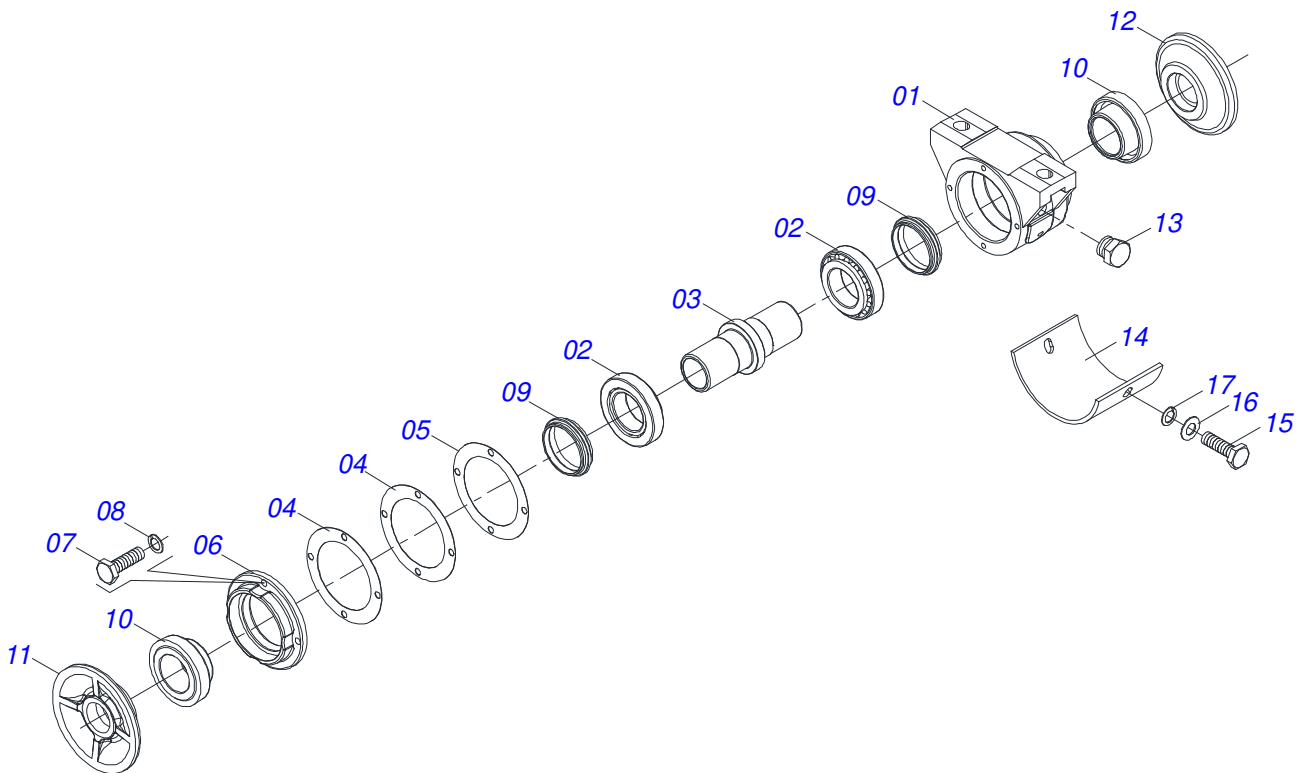

Item	Código	Descrição	Ver Pág.	QT
01	0502012014	CORPO MANCAL 196X1.1/2 CIV 1G78594		01
02	0503010006	ROLAMENTO 32210 IMP		02
03	0502040514	EIXO CM/DM 157,50/157,35		01
04	0503031730	JUNTA VEDACAO 126 X 90,50 X 0,30		02
05	0503031729	JUNTA VEDACAO 126 X 90,50 X 0,10		01
06	0502012015	TAMPA MANCAL CIV 196 1G78604		01
07	0503010371	PARAFUSO 5/16 UNC X 1 C S G.5 ZN		04
08	0503011444	ARRUELA PRESSAO 5/16 SA		04
09	0503030026	RETENTOR LP JB-253		02
10	0502010541	PORTA RETENTOR COM BUCHA MRO-182(30210)		02
11	0502010604	ENCOSTO EXTERNO DISCO		01
12	0502010605	ENCOSTO INTERNO DISCO		01
13	0503010856	BUJAO R 3/8 BSPT		01
14	0521013857	CHAPA PROTECAO MR-1B/10 3500264		01
15	0503011334	PARAFUSO 3/8 UNC X 3/4 CS G.5 ZN		02
16	0501010984	ARRUELA LISA 10,50 X 27 X 3,00 ZN		02
17	0503010025	ARRUELA PRESSAO 3/8 ZN 1K01527		02