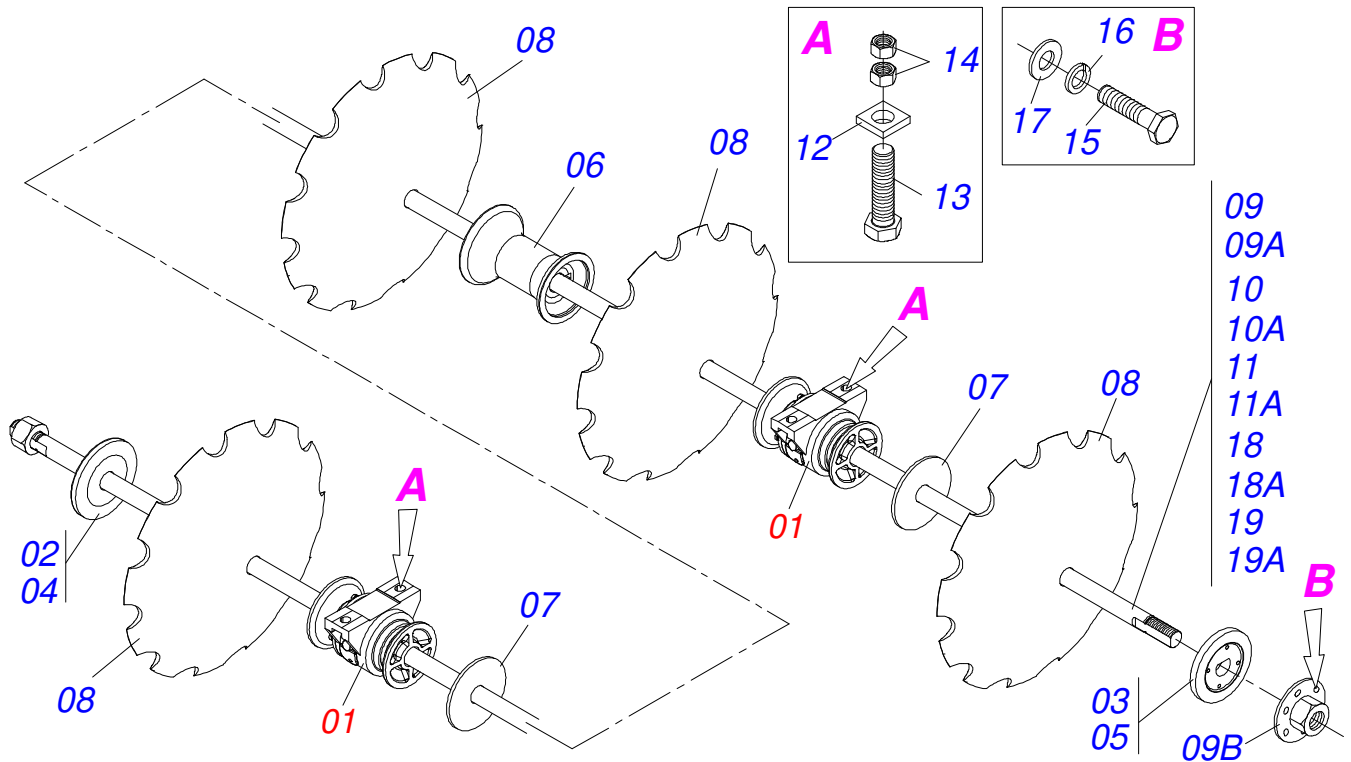

Item	Código	Descrição	Ver Pág.	56	60
01	0511040472	MANCAL AGRICOLA DM OL 196X1.1/2 1G78613	6	07	08
02	0502011606	ENCOSTO INTERNO SNC 20505 3672039		01	01
03	0502011607	ENCOSTO EXTERNO SNC 20504 3672029		02	02
04	0502011608	ENCOSTO INTERNO GL 40600 3281043		02	02
05	0502011609	ENCOSTO EXTERNO GL 40700 3281052		02	02
06	0502011594	SEPARADOR GNC 50502A 3322917		18	19
07	0521013879	CALCO GNC 57900 3323137		05	05
08	0602029409	DR22X4,5 C74AF02FR1.9/16 10R TATU		28	30
09	0511050919	EIXO DISCO 1.1/2UNC X 1150 C/PORCA		01	00
09A	0511060794	EIXO 1.1/2 X 1150 C/PORCA GDAR 42100 A 3253085		01	00
09B	0502011593	PORCA EIXO SGLC 40600 3292117		03	03
10	0511050278	EIXO DISCO 1.1/2UNC X 1550 C/ PORCA		01	00
10A	0511060796	EIXO 1.1/2 X 1550 C/PORCA GDAR 62000 A 3253103		01	00
11	0511050305	EIXO DISCO 1.1/2UNC X 2765 COM PORCA		01	01
11A	0511060807	EIXO DISCOS GNC 30503NB 1.1/2 X 2765 3325859		01	01
12	0521013775	ARRUELA GL 42300 QUADRA 3281539		14	15
13	0503012246	PARAFUSO 5/8 UNF X 2.3/4 C S G.7 ZN		14	15
14	0503010129	PORCA 5/8 NF ZN		28	30
15	0503010237	PARAFUSO 3/8 UNC X 1 C S G.5 ZN		06	06
16	0503010025	ARRUELA PRESSAO 3/8 ZN 1K01527		06	06
17	0501013518	ARRUELA LISA 10,50 X 24 X 1,50 ZN		06	06
18	0511050277	EIXO DISCO 1.1/2UNC X 1750 C/ PORCA		00	01
18A	0511060795	EIXO 1.1/2 X 1750 C/PORCA DISCOS GDA 43000A3242195		00	01
19	0511050279	EIXO DISCO 1.1/2UNC X 1362 C/ PORCA		00	01
19A	0511060778	EIXO 1.1/2 X 1362 C/PORCA GDAR 42000 A 3253121		00	01