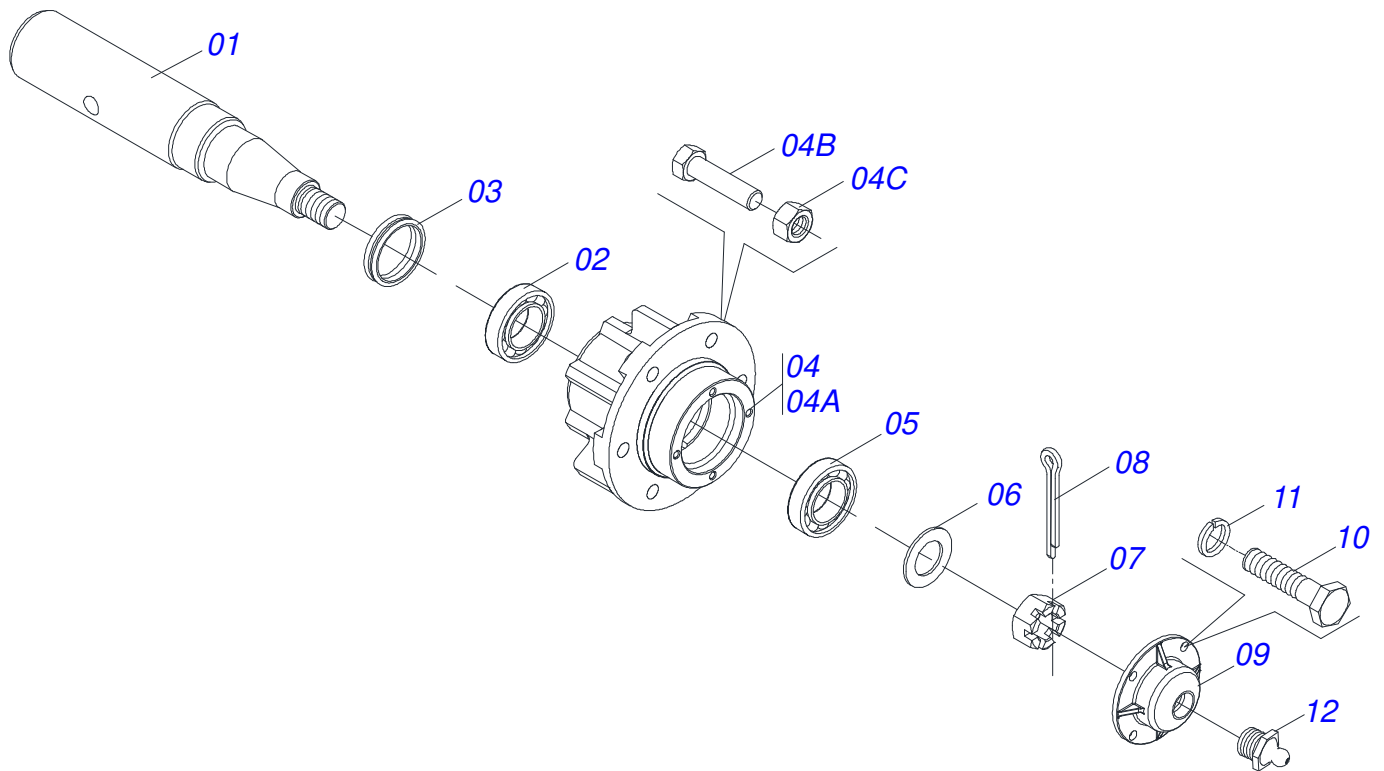

Item	Código	Descrição	Ver Pág.	QT
01	0531018161	EIXO CR 30.63,5-152/1 M 4181284		01
02	0503010006	ROLAMENTO 32210 IMP		01
03	0503012928	RETENTOR 5985-GB		01
04	0501110728	CAIXA RODADO COM PARAFUSO		01
04A	0502011121	CAIXA RODADO		01
04B	0501010127	PARAFUSO ROD9/16UNFX1.7/8CR G.5 REC ZN		06
04C	0503010035	PORCA CONICA 9/16 UNF ZN		06
05	0503010037	ROLAMENTO 30207		01
06	0501016545	ARRUELA LISA 26 X 50 X 6,30 ZN		01
07	0503030009	PORCA CASTELO 1 UNS 14FPP X 22 ZN		01
08	0503010018	CONTRAPINO 5/32 X 1.1/2		01
09	0502020591	TAMPA PROTETORA		01
10	0503010358	PARAFUSO 5/16 UNC X 7/8 C S G.5 ZN		04
11	0503011444	ARRUELA PRESSAO 5/16 SA		04
12	0503010002	GRAXEIRA 1800		01