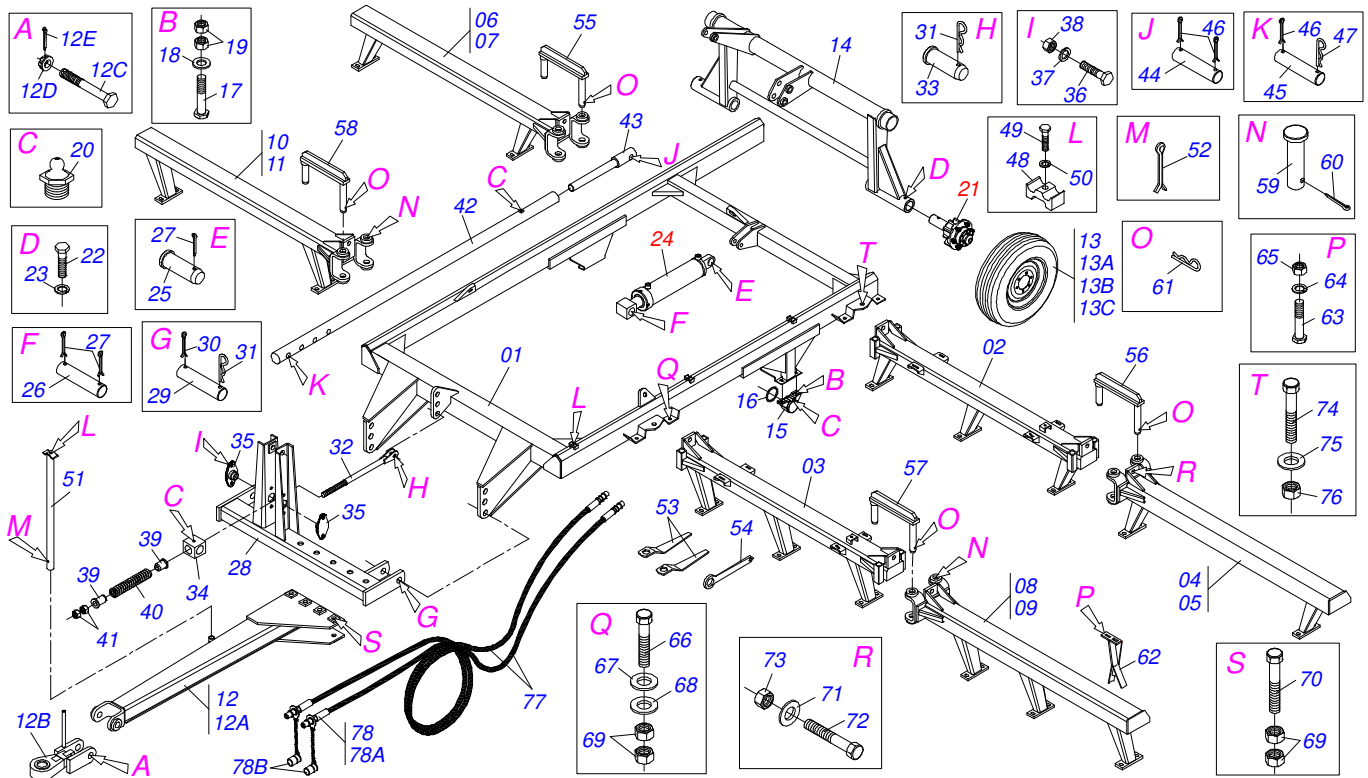

INDICE

0909091924	QUADRO COMPLETO GDFR 56 E 60 DISCOS	1
0501048619	CILINDRO HIDRAULICO 44,45X101,6X630X300 1G78534	2
0501054501	CUBO RODA CR 30.63,5-152M	3
0909091922	SEÇÃO DE DISCO DIANTEIRO	4
0909091923	SEÇÃO DE DISCO TRASEIRO	5
0511040472	MANCAL AGRICOLA DM OL 196X1.1/2 1G78613	6

Item	Código	Descrição	Ver Pág.	56	60
01	0511066555	QUADRO GDFR 603001M 3891398	01	01	
02	0511060969	CHASSI TRAS CEN GDFR 567400 3890672	01	01	
03	0511060970	CHASSI DIAN CEN GDFR 567100 3890517	01	01	
04	0511061006	CHASSI TRAS ESQ GDFR 540600 3890059	01	00	
05	0511060997	CHASSI TRAS ESQ GDFR 600600 3891020	00	01	
06	0511060996	CHASSI TRAS DIR GNCF 90500 3330653	01	00	
07	0511061016	CHASSI TRAS DIR GDFR 600500 3890984	00	01	
08	0511061008	CHASSI DIAN ESQ GDFR 540300 3890012	01	00	
09	0511061017	CHASSI DIAN ESQ GDFR 600300 3890948	00	01	
10	0511061007	CHASSI DIAN DIR GDFR 567200 3890535	01	00	
11	0511061018	CHASSI DIAN DIR GDFR 600200 3890901	00	01	
12	0511050304	TIRANTE COMPLETO GDFR	01	01	
12A	0511060256	TIRANTE GVMF 30402B 3444063	01	01	
12B	0511060447	GANCHO ENGATE GVMF 120700A 3402694	01	01	
12C	0521013837	PARAFUSO TIRANTE	01	01	
12D	0521013817	PORCA FIXADORA ENGATE	01	01	
12E	0503010067	CONTRAPINO 3/16 X 2.1/2 SA	01	01	
13	0503060264	CONJUNTO RODA CR 7.50 X 16/10 3181356	02	02	
13A	0503010033	CAMARA AR 7.50 X 16	02	02	
13B	0503010120	PNEU 7.50X 16 -10LONAS	02	02	
13C	0503010893	RODA 5,50 X 16 X 118 X 6F (17,2 X 152,4)	02	02	
14	0511060971	EIXO RODA GNCF 81000A 3330736	01	01	
15	0502011583	MANCAL EIXO	02	02	
16	0503012223	ANEL FELTRO	02	02	
17	0503010901	PARAFUSO 3/4UNC 3.1/2 CS G5 ZN 1K06867	04	04	
18	0521013710	ARRUELA SEMI MANCAL	04	04	
19	0503012183	PORCA SEXTAVADA 3/4 UNC G.5 ZN	08	08	
20	0503010002	GRAXEIRA 1800	04	04	
21	0501054501	CUBO RODA CR 30.63,5-152M	3	02	02
22	0503010762	PARAFUSO 5/8 UNC X 3.1/2 CS G.5 ZN	02	02	
23	0503010027	ARRUELA PRESSAO 5/8 ZN 1K01574	02	02	