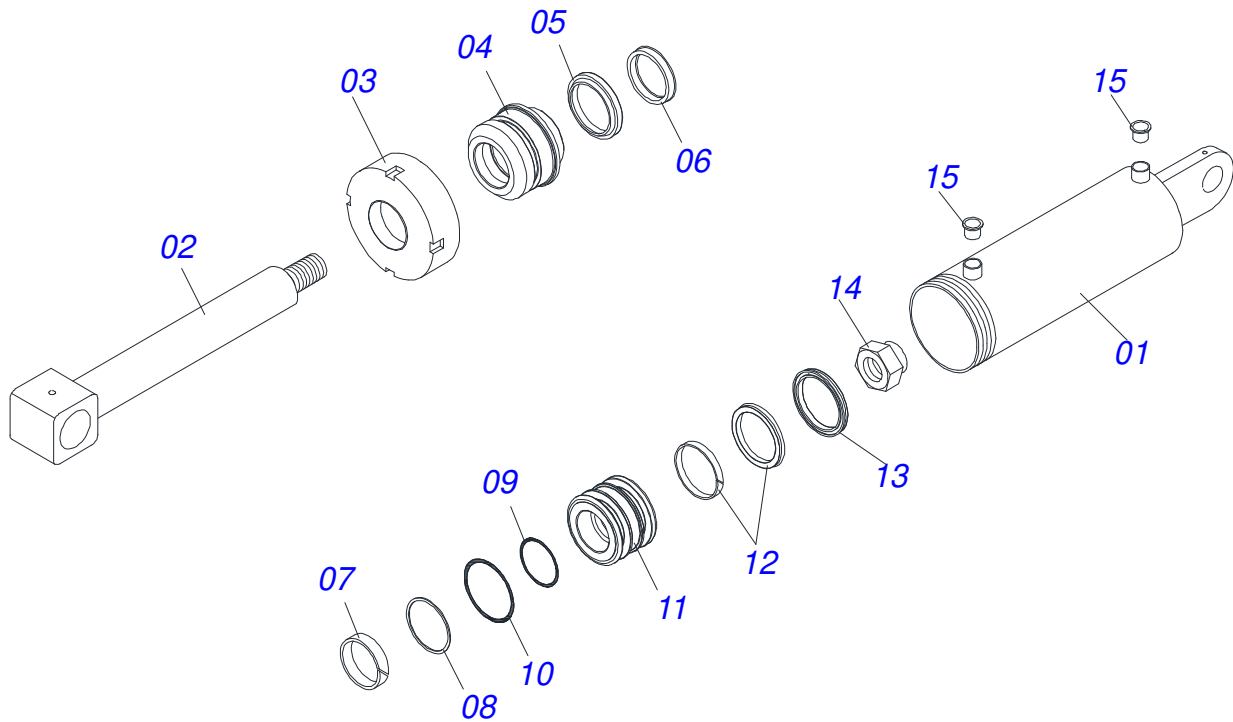

Item	Código	Descrição	Ver Pág.	QT
00	0501048619	CILINDRO HIDRAULICO 44,45X101,6X630X300 1G78534	2	01
01	0511062246	CAMISA 101,6 X 418		01
02	0511062247	EXTENSOR 44,45 X 513 GNC 400		01
03	0502010017	TAMPA MOVEL 101,6		01
04	0502010841	SUPT ANEIS 44,45 X 101,6		01
05	0503010761	ANEL RASPADOR		01
06	0503010990	GAXETA 1870-1750-375-B		01
07	0503010949	ANEL G.I.1.3/4X3X1/2 W2-2000-500 PK		01
08	0503010338	ANEL O RING 2-342 N 3006-9B		01
09	0503011061	ANEL BACK-UP 8-342		01
10	0503010345	ANEL O RING 2-218 N 3006-9B 1G04609		01
11	0502010793	EMBOLO 44,45 X 101,6		01
12	0503010043	GAXETA 3750-3250 B		02
13	0503010994	ANEL G.E.4 X 3 X 1/2 W2-4000-500 PK		01
14	0503010044	PORCA SEXTAVADA AUTOTRAVANTE COM NYLON 1.1/4 UNF BAIXA G.5 ZN		01
15	0503030384	PLUG CON N-001		02