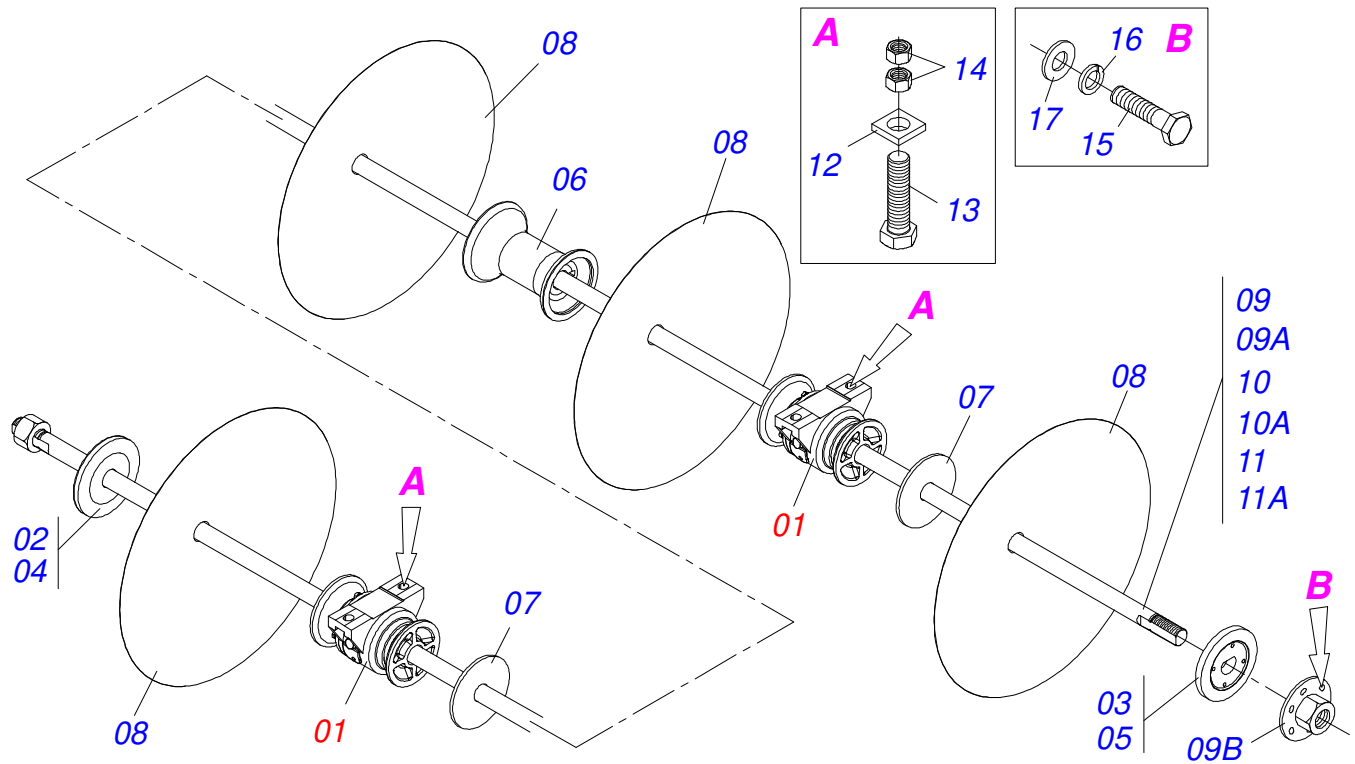

Item	Código	Descrição	Ver Pág.	56	60
01	0511040472	MANCAL AGRICOLA DM OL 196X1.1/2 1G78613	6	07	07
02	0502011606	ENCOSTO INTERNO SNC 20505 3672039		01	01
03	0502011607	ENCOSTO EXTERNO SNC 20504 3672029		02	02
04	0502011608	ENCOSTO INTERNO GL 40600 3281043		02	02
05	0502011609	ENCOSTO EXTERNO GL 40700 3281052		02	02
06	0502011594	SEPARADOR GNC 50502A 3322917		18	20
07	0521013879	CALCO GNC 57900 3323137		05	05
08	0601029406	DL22X4,5 C74AF02FR1.9/16 TATU		28	30
09	0511050279	EIXO DISCO 1.1/2UNC X 1362 C/ PORCA		02	00
09A	0511060778	EIXO 1.1/2 X 1362 C/PORCA GDAR 42000 A 3253121		02	00
09B	0502011593	PORCA EIXO SGLC 40600 3292117		03	03
10	0511050305	EIXO DISCO 1.1/2UNC X 2765 COM PORCA		01	01
10A	0511060807	EIXO DISCOS GNC 30503NB 1.1/2 X 2765 3325859		01	01
11	0511050278	EIXO DISCO 1.1/2UNC X 1550 C/ PORCA		00	02
11A	0511060796	EIXO 1.1/2 X 1550 C/PORCA GDAR 62000 A 3253103		00	02
12	0521013775	ARRUELA GL 42300 QUADRA 3281539		14	15
13	0503012246	PARAFUSO 5/8 UNF X 2.3/4 C S G.7 ZN		14	15
14	0503010129	PORCA 5/8 NF ZN		28	30
15	0503010237	PARAFUSO 3/8 UNC X 1 C S G.5 ZN		06	06
16	0503010025	ARRUELA PRESSAO 3/8 ZN 1K01527		06	06
17	0501013518	ARRUELA LISA 10,50 X 24 X 1,50 ZN		06	06