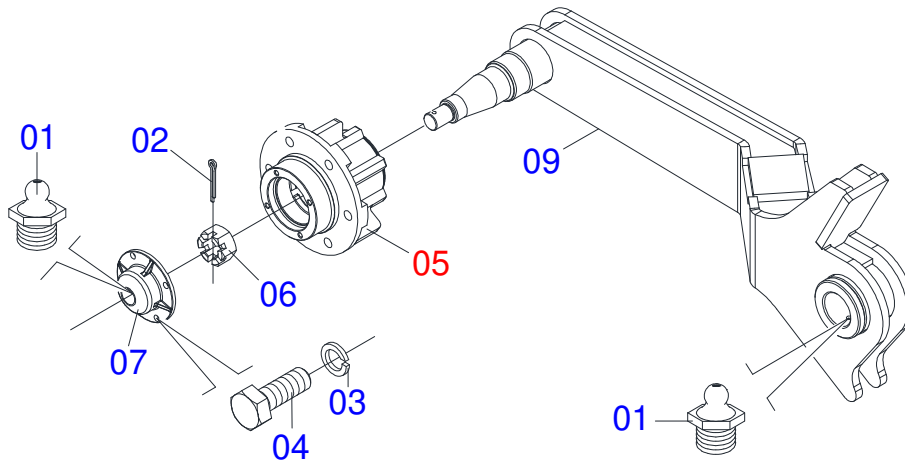

Item	Código	Descrição	Ver Pág.	QT
001	0503010002	GRAXEIRA 1800		02
002	0503010018	CONTRAPINO 5/32 X 1.1/2		01
003	0503011444	ARRUELA PRESSAO 5/16 SA		04
004	0503010358	PARAFUSO 5/16 UNC X 7/8 C S G.5 ZN		04
005	0501051142	CAIXA RODADO COM ROLAMENTO	6	01
006	0503030009	PORCA CASTELO 1 UNS 14 FPP X 22 ZN		01
007	0502020591	TAMPA PROTETORA		01
008	0501016545	ARRUELA LISA 26 X 50 X 6,30 ZN		01
009	0521064085	ROD ESQ EST/MATIC 300		01