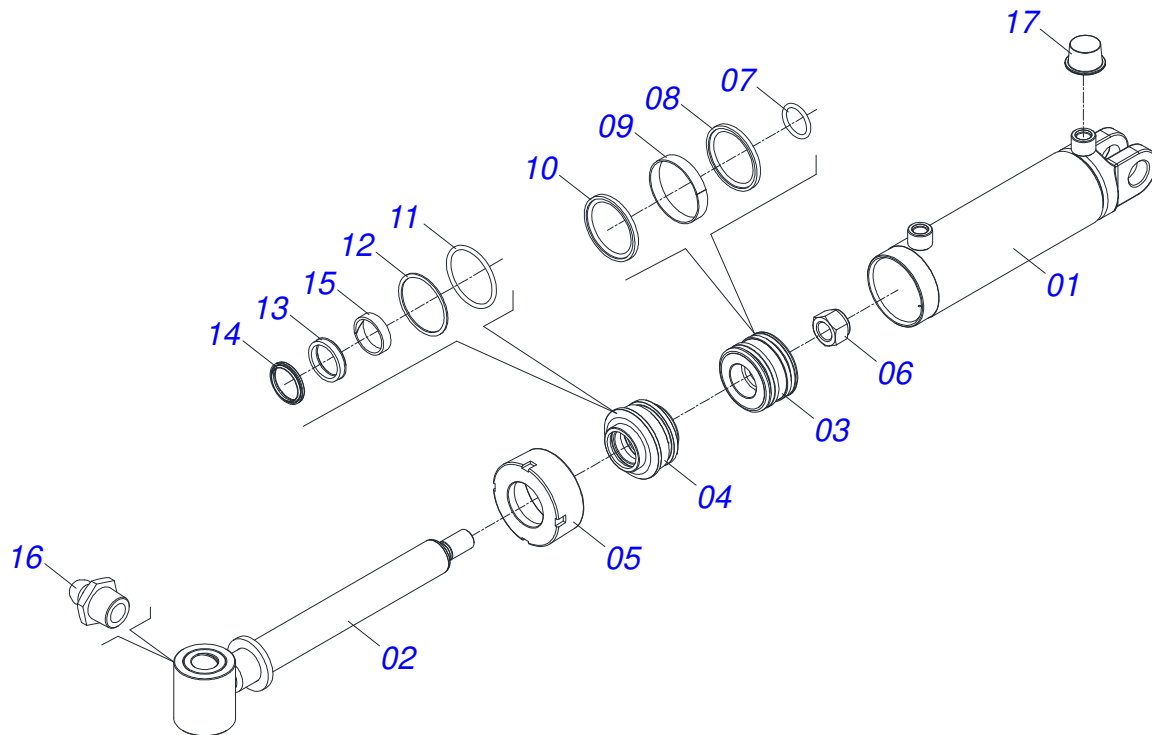

Item	Código	Descrição	Ver Pág.	QT
01	0511068373	CAMISA 101,6 X 203 BP GTLD-F		01
02	0521062882	EXTENSOR 53,98 X 448 SNC2		01
03	0502011249	EMBOLO 53,98 X 101,60 PDC		01
04	0502011250	SUPORTE ANEIS 53,98 X 101,6		01
05	0502010017	TAMPA MOVEL 101,6		01
06	0503010817	PORCA SEXTAVADA AUTOTRAVANTE COM NYLON 1.1/4 UNF ALTA G.5 ZN		01
07	0503010345	ANEL O RING 2-218 N 3006-9B 1G04609		01
08	0503012725	GAXETA OE 101605020211D-BR 1G17605		01
09	0503010994	ANEL G.E.4 X 3 X 1/2 W2-4000-500 PK		01
10	0503010043	GAXETA 3750-3250 B		01
11	0503010338	ANEL O RING 2-342 N 3006-9B		01
12	0503011061	ANEL BACK-UP 8-342		01
13	0503010319	ANEL RASPADOR D-2125		01
14	0503010314	GAXETA 2500-2125-375-B		01
15	0503010973	ANEL G.E.2.1/2X3X1/2 W2-2500-500 PK		01
16	0503010002	GRAXEIRA 1800		01
17	0503030384	PLUG CON N-001		02
18	0511031218	JOGO DE REPARO DE CILINDRO 53,98 X 101,6		01