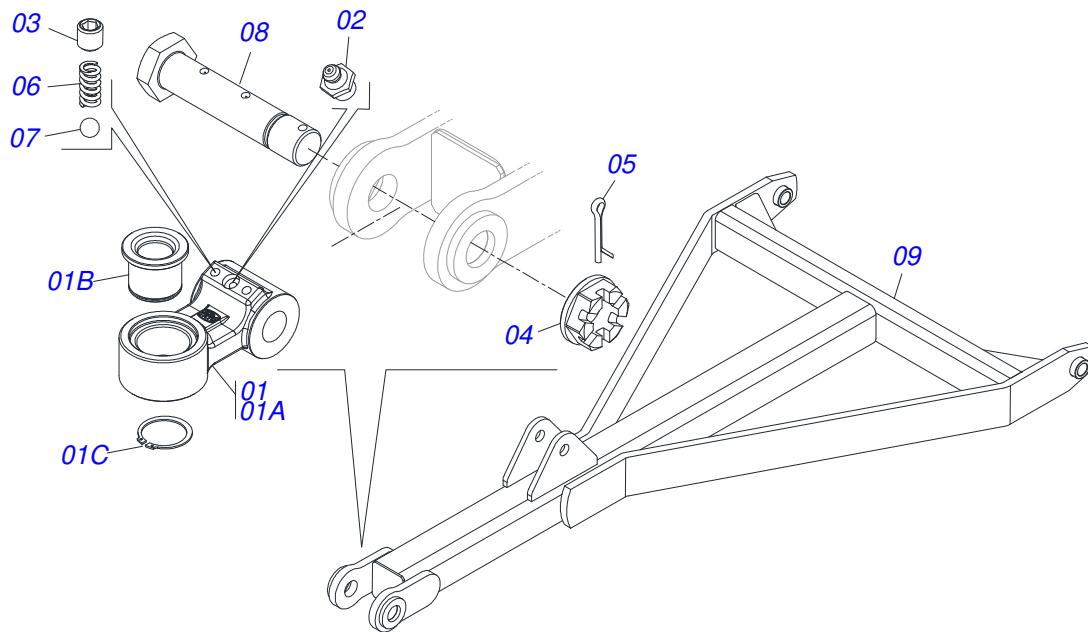

Item	Código	Descrição	Ver Pág.	QT
01	0511055614	ENGATE 39,50 EST/MATIC		01
01A	0502040853	ENGATE ARTICULAÇÃO		01
01B	0571014769	LUVA ENGATE ARTICULACAO 1.1/2		01
01C	0503010396	ANEL RETENTOR PARA EIXO 501060		01
02	0503010002	GRAXEIRA 1800		01
03	0503016482	PARAFUSO 1/2 UNC X 1/2 SCS1 12.9		02
04	0501011301	PORCA CASTELO 1.1/2 UNC 6 FPP SEXTAVADA 2.5/16 ZN		01
05	0503010010	CONTRAPINO 1/4 X 2.1/2		01
06	0503033731	MOLA COMPRESSAO ESQUERDA Ø10,5X22XØ2,00 7ESP		02
07	0503011331	ESFERA Ø3/8" (MANDRIL TROCA-RÁPIDA)		02
08	0571016503	PARAFUSO FIXACAO ENGATE R1.1/2X172		01
09	0521065003	CABEÇALHO SEM ENGATE		01