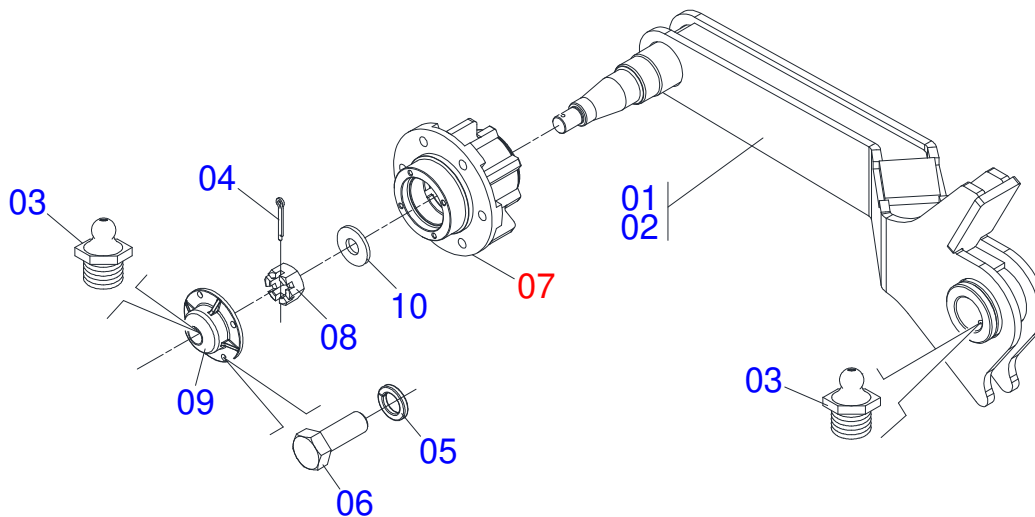

RODADO COMPLETO

Item	Código	Descrição	Ver Pág.	QT
01	0511053317	RODADO DIREITO COMPLETO	3	01
02	0511053318	RODADO ESQUERDO COMPLETO	4	00
03	0503010002	GRAXEIRA 1800		02
04	0503010018	CONTRAPINO 5/32 X 1.1/2		01
05	0503011444	ARRUELA PRESSAO 5/16 SA		04
06	0503010358	PARAFUSO 5/16 UNC X 7/8 C S G.5 ZN		04
07	0501051142	CAIXA RODADO COM ROLAMENTO	6	01
08	0503030009	PORCA CASTELO 1 UNS 14 FPP X 22 ZN		01
09	0502020591	TAMPA PROTETORA		01
10	0501016545	ARRUELA LISA 26 X 50 X 6,30 ZN		01