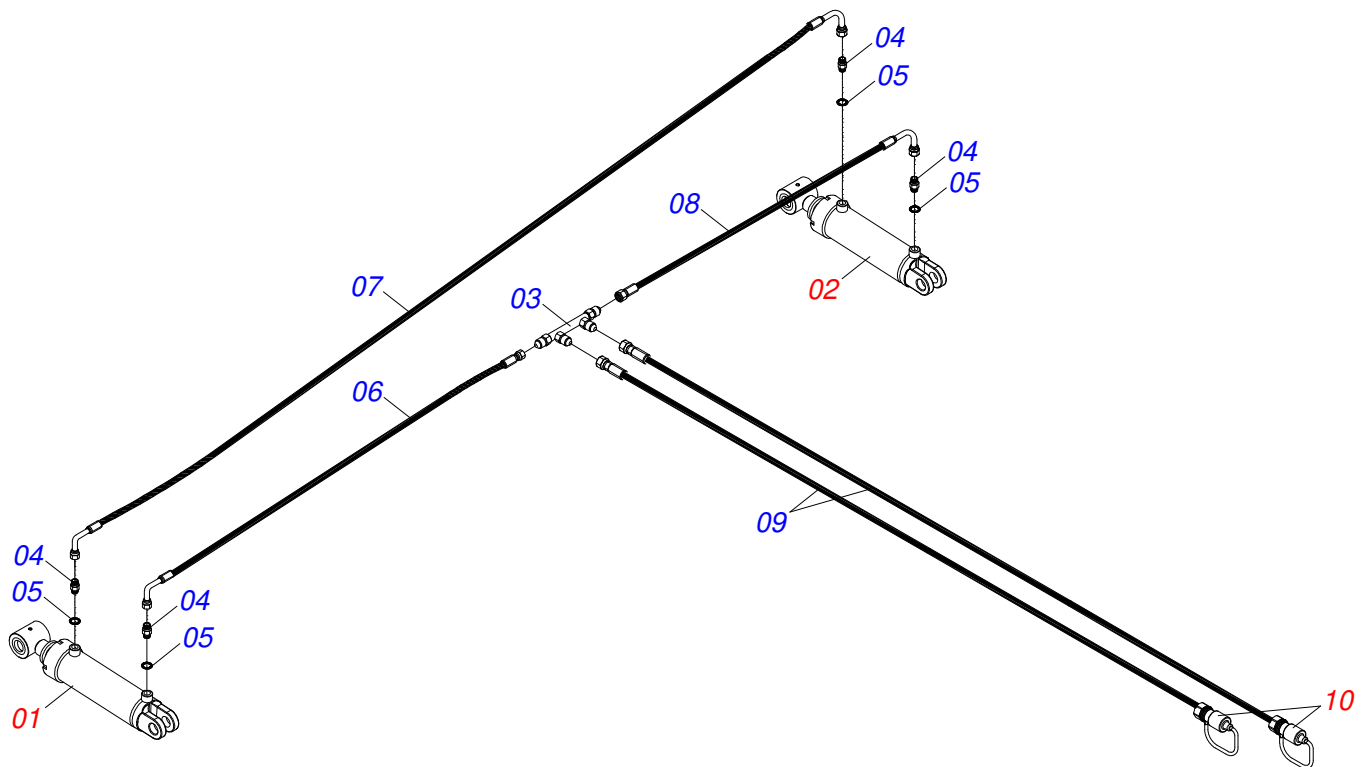

Item	Código	Descrição	Ver Pág.	QT
01	0521040915	CILINDRO HIDRAULICO 44,45 X 85,7 X 515 X 203	11	01
02	0521040391	CILINDRO HIDRAULICO 53,98 X 101,6 X 515 X 203	12	01
03	0501068088	DISTRIBUIDOR DE OLEO		01
04	0501010617	NIPLE 3/4 NF X 3/4 NF SEXTAVADO 7/8 X 44		04
05	0503010190	ANEL O RING 2-114 N 3006-9B		04
06	0501080348	MANGUEIRA 3/8 X 1200 TR-TC		01
07	0501080746	MANG 3/8 X 2700 TC-TC		01
08	0501080436	MANGUEIRA 3/8 X 1600 TR-TC		01
09	0501080384	MANGUEIRA 3/8 X 3000 TR-TM		02
10	0501053834	MACHO ENGATE RAPIDO 1/2 NPT	26	02