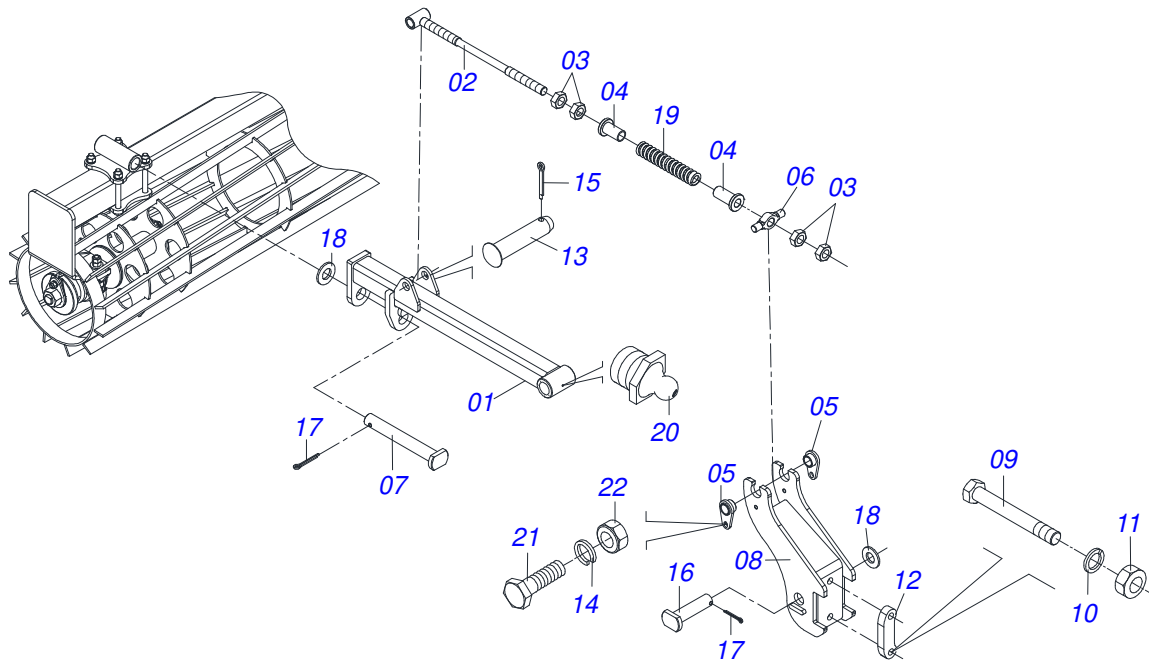

Item	Código	Descrição	Ver Pág.	QT
01	0521065531	BRACO ROLO DEST 585MM EST/MATIC	01	01
02	0521065532	VARAO MOLA R.1 UNC X 570 EST/MATIC	01	01
03	0501010059	PORCA SEXTAVADA 1 UNC (PESADA) G.5 ZN	04	04
04	0571011377	LUVA GUIA MOLA STAC 25L	02	02
05	0521063151	TRAVA MUNHAO ARTIC VARAO MOLA STAC	02	02
06	0571011378	MUNHAO ARTIC VARAO MOLA STAC 25L	01	01
07	0521062685	EIXO ARTICULACAO 38,1 X 215	01	01
08	0521065529	SUPORTE FIXAÇÃO ROLO DESTORROADOR 300MM	01	01
09	0503014744	PARAFUSO 3/4 UNF X 7.1/2 C S G.7 ZN	02	02
10	0503010023	ARRUELA PRESSAO 3/4 ZN	02	02
11	0503010335	PORCA S. 3/4 UNF (PESADA) G.5 ZN	02	02
12	0571011609	PLACA FIXAÇÃO DISCO CORTE	01	01
13	0521010578	EIXO JUNCAO 25 X 110 FURO 95 ZN	01	01
14	0503010019	ARRUELA PRESSAO 1/2 ZN	02	02
15	0503010010	CONTRAPINO 1/4 X 2.1/2	01	01
16	0521010808	EIXO JUNCAO 37,50 X 138 GASPCR ZN	01	01
17	0503012267	CONTRAPINO 5/16 X 3 1G13142	02	02
18	0511019685	ARRUELA LISA 38,50 X 60 X 1,90 ZN	02	02
19	0503031575	MOLA COMPRESSAO	01	01
20	0503010002	GRAXEIRA 1800	01	01
21	0503010920	PARAFUSO 1/2 UNC X 1.1/2 C S G.5 ZN	02	02
22	0503010060	PORCA SEXTAVADA 1/2 UNC G.5 ZN	02	02