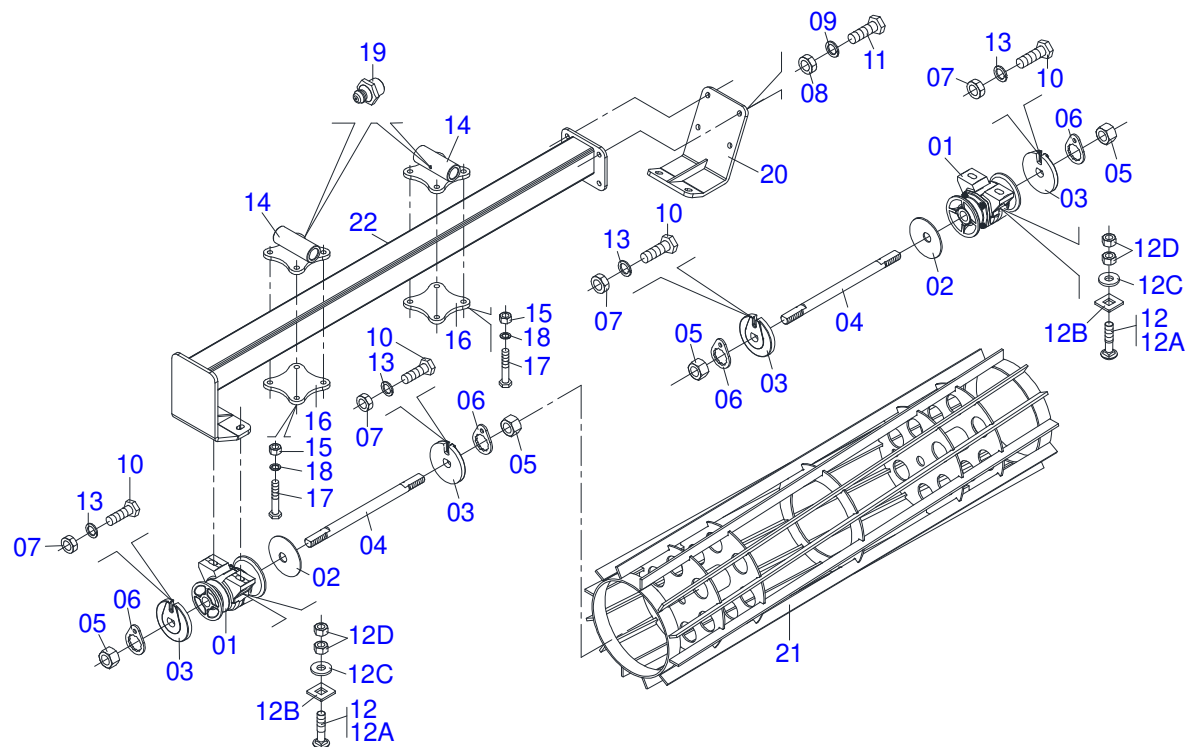

Item	Código	Descrição	Ver Pág.	QT
001	0501046922	MANCAL AGRICOLA DM OL 192,5 X 1.1/4 IMPLEMENTO		02
002	0531018575	ARRUELA CONCAVA 33,50 X 140 X 4,75		02
003	1902010835	TRAVA EIXO EXTERNO 1.1/4 EXTERNA		04
004	0501010752	EIXO 1.1/4 X 500		02
005	0501010087	PORCA 1.1/4 UNC SEXTAVADA 2 ZN		04
006	0501010455	TRAVA PORCA		04
007	0503010060	PORCA SEXTAVADA 1/2 UNC G.5 ZN		04
008	0503010013	PORCA SEXTAVADA 5/8 UNC G.5 ZN		04
009	0503011445	ARRUELA PRESSAO 5/8 SA		04
010	0501010161	PARAFUSO 1/2 UNC X 1.1/4 C S G.2 ZN		04
011	0503010232	PARAFUSO 5/8 UNC X 1.3/4 C S G.5 ZN		04
012	0501058802	CONJUNTO PECAS IMPLEMENTO 5/8 UNC X 2.3/4 CAPQ		04
012A	0503015154	PARAFUSO 5/8 UNC X 2.3/4 CAPQ G.5 ZN		01
012B	0501010947	TRAVA PARAFUSO 5/8		01
012C	0501012140	ARRUELA LISA 16,50 X 40 X 4,00 ZN		01
012D	0503010013	PORCA SEXTAVADA 5/8 UNC G.5 ZN		02
013	0503011440	ARRUELA PRESSAO 1/2 SA		04
014	0521065253	FIXADOR ROLO DESTORROADOR		02
015	0503010013	PORCA SEXTAVADA 5/8 UNC G.5 ZN		08
016	0571017230	PLACA DE FIXAÇÃO DO ROLO		02
017	0501013867	PARAFUSO 5/8 UNC X 6 CS G.5 ZN		08
018	0503010027	ARRUELA PRESSAO 5/8 ZN 1K01574		08
019	0503010002	GRAXEIRA 1800		02
020	0521062673	SAPATA MOVEL DE FIXAÇÃO ROLO		01
021	0521065547	ROLO DESTORROADOR 1690		01
022	0521065550	SUPORTE ROLO DESTORROADOR 1730		01