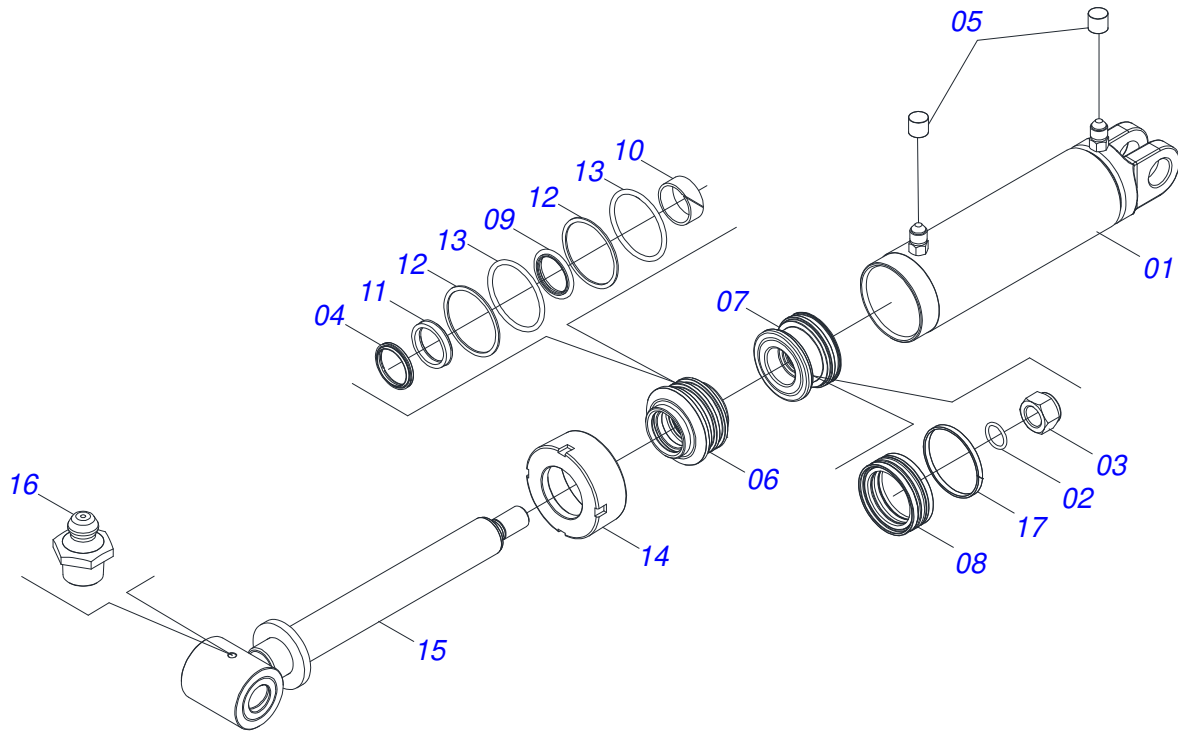

Item	Código	Descrição	Ver Pág.	QT
01	0511061588	CAMISA 85,70 X 384		01
02	0503010042	ANEL O RING 2-214 N 3006-9B 1G05116		01
03	0503010063	PORCA SEXTAVADO AUTOTRAVANTE COM NYLON 1 UNS ALTA G.5 ZN		01
04	0503010761	ANEL RASPADOR		01
05	0503030385	PLUG CILINDRICO N-002		02
06	0571019711	SUORTE ANEIS 44,45 X 85,72		01
07	0571019710	EMBOLO 44,45 X 85,72 CILINDRO HIDRAULICO		01
08	0503017935	ANEL ZW 008500260 AGEL		01
09	0503017936	ANEL OD 044405200171D-BR AGEL		01
10	0503017938	ANEL GUIA W2-2000-750 (1734)		01
11	0503017937	GAXETA 1870-1750-375-B POLYMAX		01
12	0503017940	ANEL BACK-UP 8-337		02
13	0503017939	ANEL O RING 2-337 N 3006-9B		02
14	0571019709	TAMPA MOVEI 85,72		01
15	0521066243	EXTENSOR 44,45 X 450 EST/MATIC		01
16	0503010002	GRAXEIRA 1800		01
17	0503018144	ANEL GUIA 6W6-3375-250		01
18	0511034218	JOGO DE REPARO DE CILINDRO 44,45 X 85,72		01