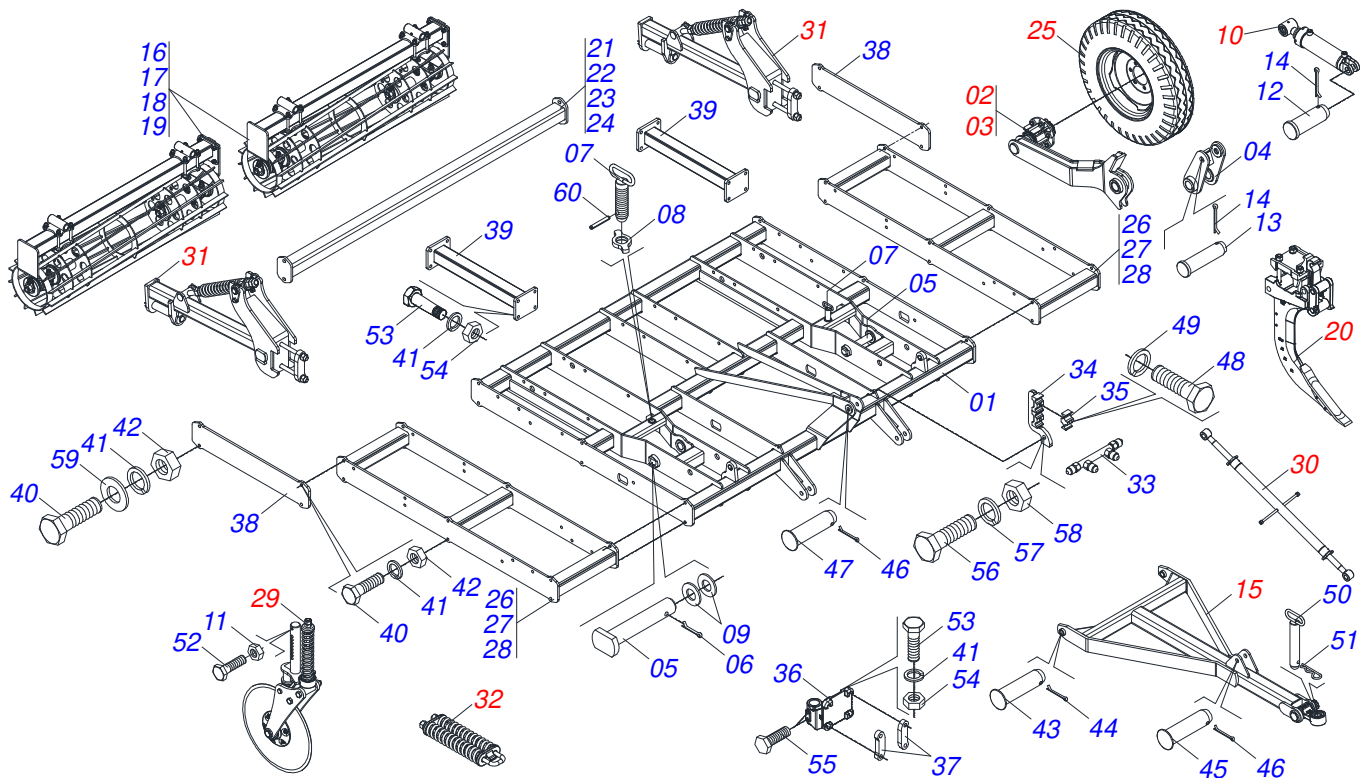

Item	Código	Descrição	Ver Pág.	09	11	13	15
01	0521064899	CHASSI 09-15 HASTES ESTAC 300		01	01	01	01
02	0511053317	RODADO DIREITO COMPLETO	3	01	01	01	01
03	0511053318	RODADO ESQUERDO COMPLETO	4	01	01	01	01
04	0521064087	ARTICULADOR DO RODEIRO		02	02	02	02
05	0521063252	EIXO 50,85 X 332 COM TRAVA		02	02	02	02
06	0503010073	CONTRAPINO 3/8 X 3.1/2		02	02	02	02
07	0521064086	FUSO REGULADOR RODEIRO EST/MATIC 300		02	02	02	02
08	0541018672	CONTRAPORCA 1.1/2 DIREITO		02	02	02	02
09	0521015342	ARRUELA ESPAÇADORA 53 X 76 X2,00		04	04	04	04
10	0521045737	CILINDRO HIDRAULICO 44,45 X 85,72 X 515 X 205	10	02	02	02	04
11	0503010026	PORCA SEXTAVADA 3/8 UNC G.5 ZN		09	11	13	15
12	0521012538	EIXO JUNCAO 31,75 X 90 FURO 75 ZN		02	02	02	02
13	0521010547	EIXO JUNCAO 31,75 X 165 FURO 150 ZN		02	02	02	02
14	0503010523	CONTRAPINO 1/4 X 2 1G13201		04	04	04	04
15	0521044408	CABECALHO COM ENGATE	15	01	01	01	01
16	0521045127	ROLO DESTORROADOR COMPLETO 1390	19	02	00	00	00
17	0521045128	ROLO DESTORROADOR COMPLETO	20	00	02	00	00
18	0521045129	ROLO DESTORROADOR COMPLETO 1990	21	00	00	02	00
19	0521044951	ROLO DESTORROADOR COMPLETO 2290	22	00	00	00	02
20	0521041963	HASTE COM DESARME AUTOMATICO SEM MOLA	8	09	11	13	15
21	0521065568	CANUDO PROLONG 2686 EST/MATIC 300		01	00	00	00
22	0521065408	CANUDO PROLONG 3326 EST/MATIC 11H		00	01	00	00
23	0521065569	CANUDO PROLONG 3910 EST/MATIC 300		00	00	01	00
24	0521065251	CANUDO PROLONG 4512 EST/MATIC 300		00	00	00	01
25	0503062010	RODA COM PNEU 750 X 16-12L COMPLETO		04	04	04	04
26	0521064117	EXTENSAO 01H EST/MATIC 300		00	02	00	00
27	0521064120	EXTENSAO 02H EST/MATIC 300		00	00	02	00
28	0521064135	EXTENSAO 03H EST/MATIC 300		00	00	00	02
29	0521045333	DISCO CORTE 20 SEM SUPORTE FIXACAO	13	09	11	13	15
30	0501047356	ESTABILIZADOR COMPLETO	16	01	01	01	01
31	0521045085	BRACO ROLO DESTORROADOR COMPLETO	18	04	04	04	04