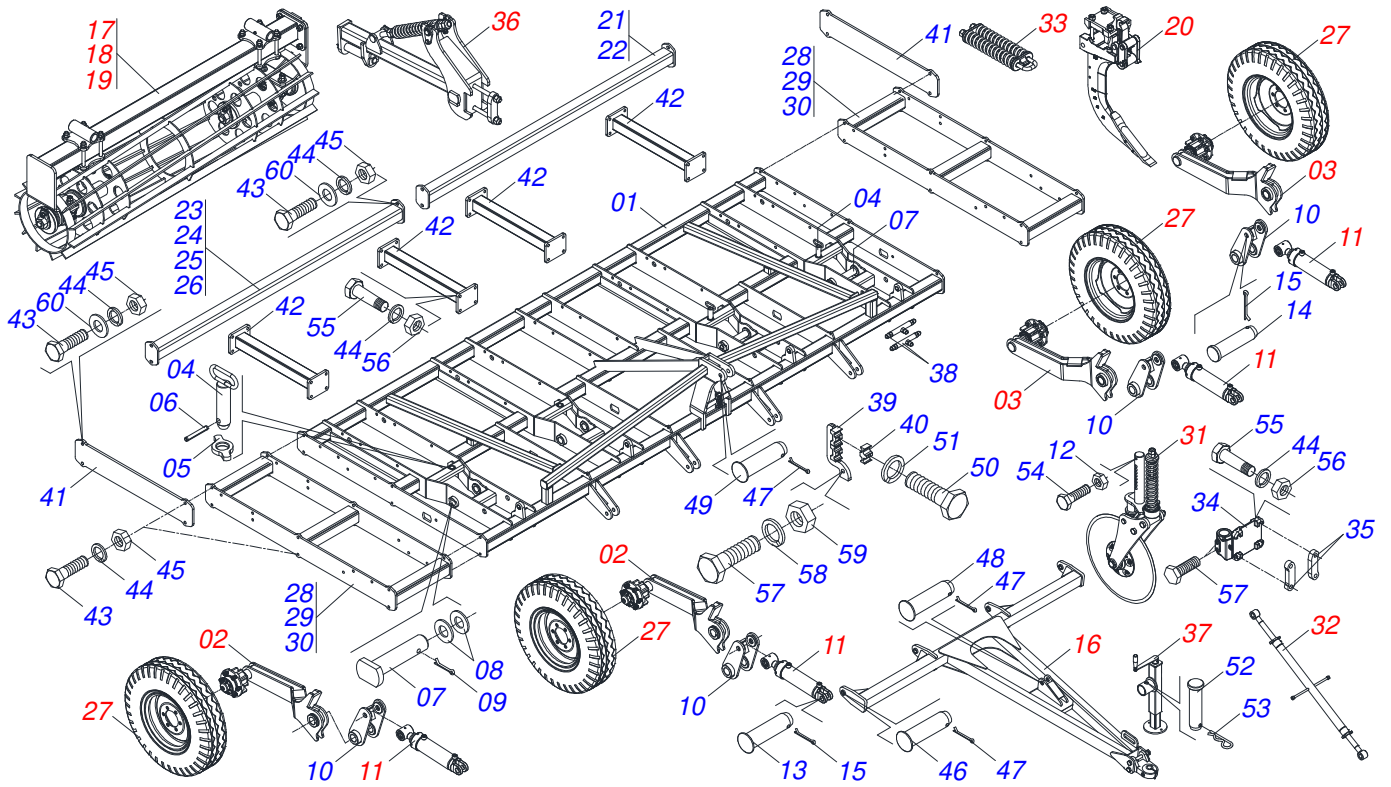

Item	Código	Descrição	Ver Pág.	17	19	21	23
01	0521064936	CHASSI 17 Á 21 HASTES ESTAC 300		01	01	01	01
02	0511053317	RODADO DIREITO COMPLETO	3	02	02	02	02
03	0511053318	RODADO ESQUERDO COMPLETO	4	02	02	02	02
04	0521064086	FUSO REGULADOR RODEIRO EST/MATIC 300		04	04	04	04
05	0541018672	CONTRAPORCA 1.1/2 DIREITO		04	04	04	04
06	0503010839	PINO ELASTICO 701192 8 X 50		04	04	04	04
07	0521063252	EIXO 50,85 X 332 COM TRAVA		04	04	04	04
08	0521015342	ARRUELA ESPAÇADORA 53 X 76 X2,00		08	08	08	08
09	0503010073	CONTRAPINO 3/8 X 3.1/2		04	04	04	04
10	0521064087	ARTICULADOR DO RODEIRO		04	04	04	04
11	0521045737	CILINDRO HIDRAULICO 44,45 X 85,72 X 515 X 205	10	04	04	04	04
12	0503010026	PORCA SEXTAVADA 3/8 UNC G.5 ZN		17	19	21	23
13	0521012538	EIXO JUNCAO 31,75 X 90 FURO 75 ZN		04	04	04	04
14	0521010547	EIXO JUNCAO 31,75 X 165 FURO 150 ZN		04	04	04	04
15	0503010523	CONTRAPINO 1/4 X 2 1G13201		08	08	08	08
16	0521043174	CABECALHO COMPLETO		01	01	01	01
17	0521045127	ROLO DESTORROADOR COMPLETO 1390	19	00	00	02	00
18	0521045128	ROLO DESTORROADOR COMPLETO	20	03	01	02	04
19	0521045129	ROLO DESTORROADOR COMPLETO 1990	21	00	02	00	00
20	0521041963	HASTE COM DESARME AUTOMATICO SEM MOLLA	8	17	19	21	23
21	0521065573	CANUDO PROLONG 5086 EST/MATIC 300		01	00	00	00
22	0521065572	CANUDO PROLONG 5726 EST/MATIC 300		00	01	00	00
23	0521065570	CANUDO PROLONG 3455 EST/MATIC 300		00	00	01	00
24	0521065739	CANUDO DO PROLONGADOR (3155) EST/MATIC 300		00	00	00	01
25	0521065741	CANUDO DO PROLONGADOR (3755) EST/MATIC 300		00	00	00	01
26	0521065740	CANUDO DO PROLONGADOR (2855)		00	00	01	00
27	0503062010	RODA COM PNEU 750 X 16-12L COMPLETO		04	04	04	04
28	0521064117	EXTENSAO 01H EST/MATIC 300		00	02	00	00
29	0521064120	EXTENSAO 02H EST/MATIC 300		00	00	02	00
30	0521064135	EXTENSAO 03H EST/MATIC 300		00	00	00	02
31	0521045333	DISCO CORTE 20 SEM SUPORTE FIXACAO	13	17	19	21	23