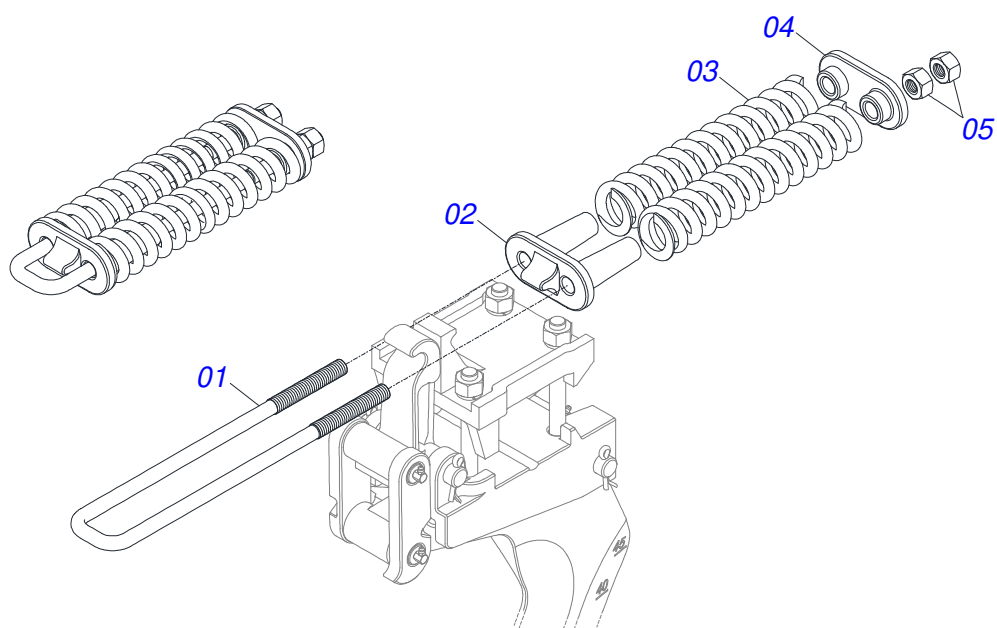

Item	Código	Descrição	Ver Pág.	QT
01	0521015426	PRENDED R3/4 UNC X 450 AST/MATIC ZN		01
02	0502011860	APOIO INF MOLA AST/MATIC 450 S-0300		01
03	0503031575	MOLA COMPRESSAO		02
04	0502011866	APOIO SUP MOLA AST/MATIC		01
05	0503010014	PORCA SEXTAVADA 3/4 UNC (PESADA) G.5 ZN		04