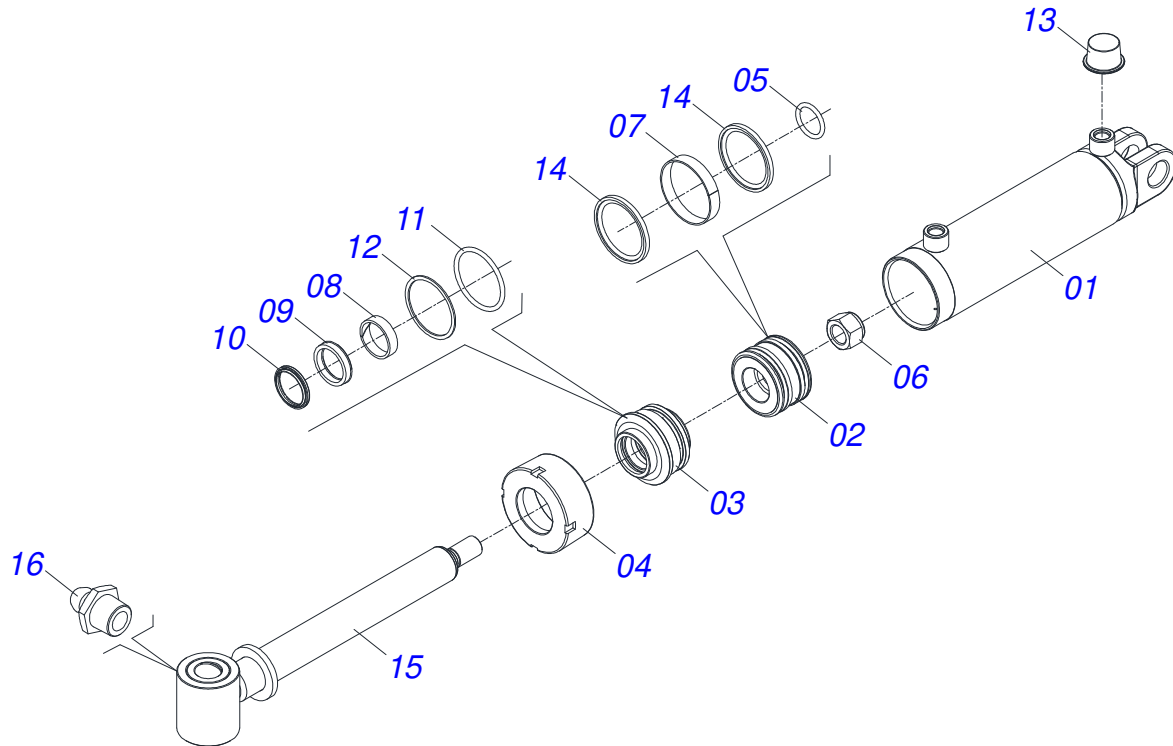

Item	Código	Descrição	Ver Pág.	QT
01	0511068372	CAMISA 85,72 X 203 BP GTLD-F		01
02	0502011847	EMBOLO 44,45 X 85,72 BP		01
03	0502010781	SUPORTE ANEIS 44,45 X 85,72		01
04	0502010993	TAMPA MOVEL 85,72		01
05	0503010042	ANEL O RING 2-214 N 3006-9B 1G05116		01
06	0503010063	PORCA SEXTAVADO AUTOTRAVANTE COM NYLON 1 UNS ALTA G.5 ZN		01
07	0503010948	ANEL G.E.3.3/8X2X1/2 W4-3346-590 PK		01
08	0503010949	ANEL G.I.1.3/4X3X1/2 W2-2000-500 PK		01
09	0503010990	GAXETA 1870-1750-375-B		01
10	0503010761	ANEL RASPADOR		01
11	0503010976	ANEL O RING 2-336 N 3006-9B 1G85119		01
12	0503011060	ANEL BACK-UP 8-336 1G31106		01
13	0503030384	PLUG CON N-001		02
14	0503012509	GAXETA OE 085705200211D-BR		02
15	0521063254	EXTENSOR 44,45 X 450 EST/MATIC 300		01
16	0503010002	GRAXEIRA 1800		01
17	0501035169	JOGO DE REPARO DE CILINDRO 44,45 X 85,72		01