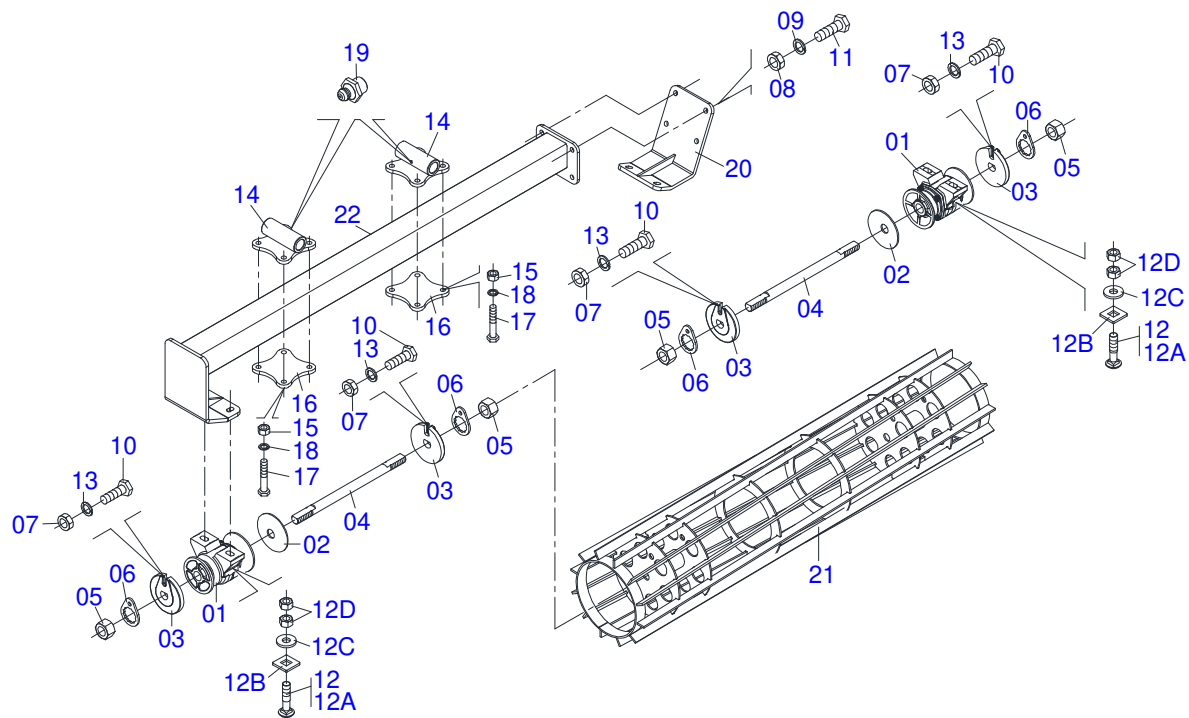

Item	Código	Descrição	Ver Pág.	QT
001	0501046922	MANCAL AGRICOLA DM OL 192,5 X 1.1/4 IMPLEMENTO		02
002	0531018575	ARRUELA CONCAVA 33,50 X 140 X 4,75		02
003	1902010835	TRAVA EIXO EXTERNO 1.1/4 EXTERNA		04
004	0501010752	EIXO 1.1/4 X 500		02
005	0501010087	PORCA 1.1/4 UNC SEXTAVADA 2 ZN		04
006	0501010455	TRAVA PORCA		04
007	0503010060	PORCA SEXTAVADA 1/2 UNC G.5 ZN		04
008	0503010013	PORCA SEXTAVADA 5/8 UNC G.5 ZN		04
009	0503011445	ARRUELA PRESSAO 5/8 SA		04
010	0501010161	PARAFUSO 1/2 UNC X 1.1/4 C S G.2 ZN		04
011	0503010232	PARAFUSO 5/8 UNC X 1.3/4 C S G.5 ZN		04
012	0501058802	CONJUNTO PECAS IMPLEMENTO 5/8 UNC X 2.3/4 CAPQ		04
012A	0503015154	PARAFUSO 5/8 UNC X 2.3/4 CAPQ G.5 ZN		01
012B	0501010947	TRAVA PARAFUSO 5/8		01
012C	0501012140	ARRUELA LISA 16,50 X 40 X 4,00 ZN		01
012D	0503010013	PORCA SEXTAVADA 5/8 UNC G.5 ZN		02
013	0503011440	ARRUELA PRESSAO 1/2 SA		04
014	0521065253	FIXADOR ROLO DESTORROADOR		02
015	0503010013	PORCA SEXTAVADA 5/8 UNC G.5 ZN		08
016	0571017230	PLACA DE FIXAÇÃO DO ROLO		02
017	0501013867	PARAFUSO 5/8 UNC X 6 CS G.5 ZN		08
018	0503010027	ARRUELA PRESSAO 5/8 ZN 1K01574		08
019	0503010002	GRAXEIRA 1800		02
020	0521062673	SAPATA MOVEL DE FIXAÇÃO ROLO		01
021	0521065548	ROLO DESTORROADOR 1990		01
022	0521065551	SUPORTE ROLO DESTORROADOR 2030		01