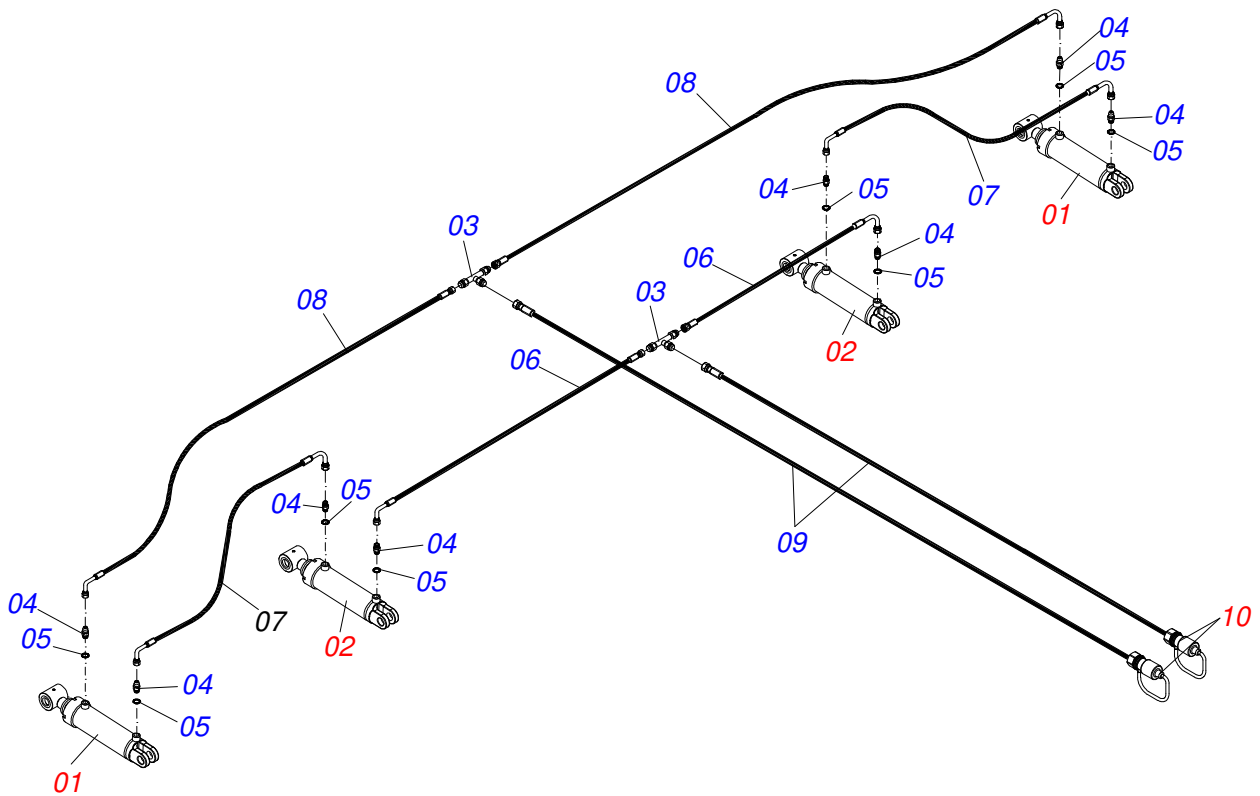

Item	Código	Descrição	Ver Pág.	QT
01	0521040915	CILINDRO HIDRAULICO 44,45 X 85,7 X 515 X 203	11	02
02	0521040391	CILINDRO HIDRAULICO 53,98 X 101,6 X 515 X 203	12	02
03	0501072676	CORPO DISTRIBUIDOR OLEO		02
04	0501010617	NIPLE 3/4 NF X 3/4 NF SEXTAVADO 7/8 X 44		08
05	0503010190	ANEL O RING 2-114 N 3006-9B		08
06	0501080025	MANGUEIRA 3/8 X 1400 TR-TC		02
07	0501081108	MANGUEIRA 3/8 X 1400 TC-TC		02
08	0501080515	MANGUEIRA 3/8 X 3400 TR-TC		02
09	0501080509	MANGUEIRA 3/8 X 3800 TR-TM		02
10	0501053834	MACHO ENGATE RAPIDO 1/2 NPT	26	02