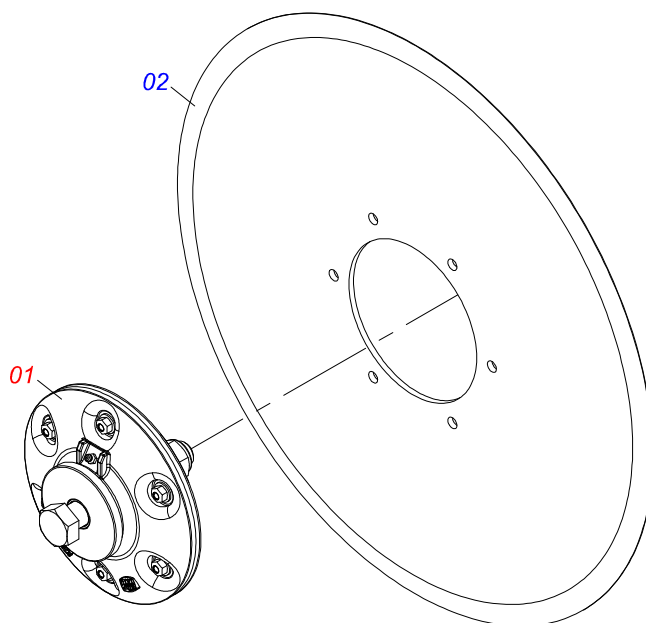

Item	Código	Descrição	Ver Pág.	QT
01	0511056909	CAIXA DISCO CORTE SEM DISCO		01
02	0603027851	DPL20X4,5 AFDFR123+6FR D476 TATU		01