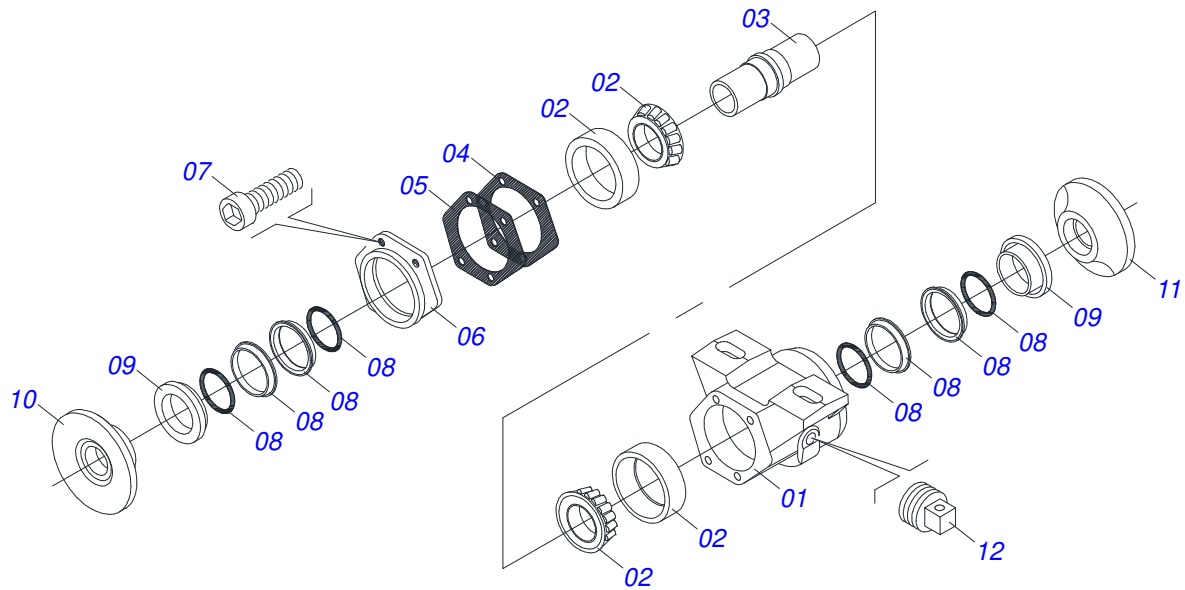

Item	Código	Descrição	Ver Pág.	QT
01	0502010539	CX DM MRO - 182		01
02	0503010111	ROLAMENTO 30210		02
03	0502040218	EIXO		01
04	0503030013	JUNTA VEDACAO 112 X 90,5 X 0,3		02
05	0503030684	JUNTA VEDACAO 112 X 90,5 X 0,1		01
06	0502020424	TAMPA CAIXA MANCAL AGRICOLA DM O-182/192,225		01
07	0503010134	PARAFUSO 3/8 UNC X 1 C C SI 12.9		04
08	0503030026	RETENTOR LP JB-253		02
09	0502010541	PORTA RETENTOR COM BUCHA MRO-182(30210)		02
10	0502010070	ENCOSTO EXTERNO DO DISCO		01
11	0502010071	ENCOSTO INTERNO DO DISCO		01
12	0503010856	BUJAO R 3/8 BSPT		01