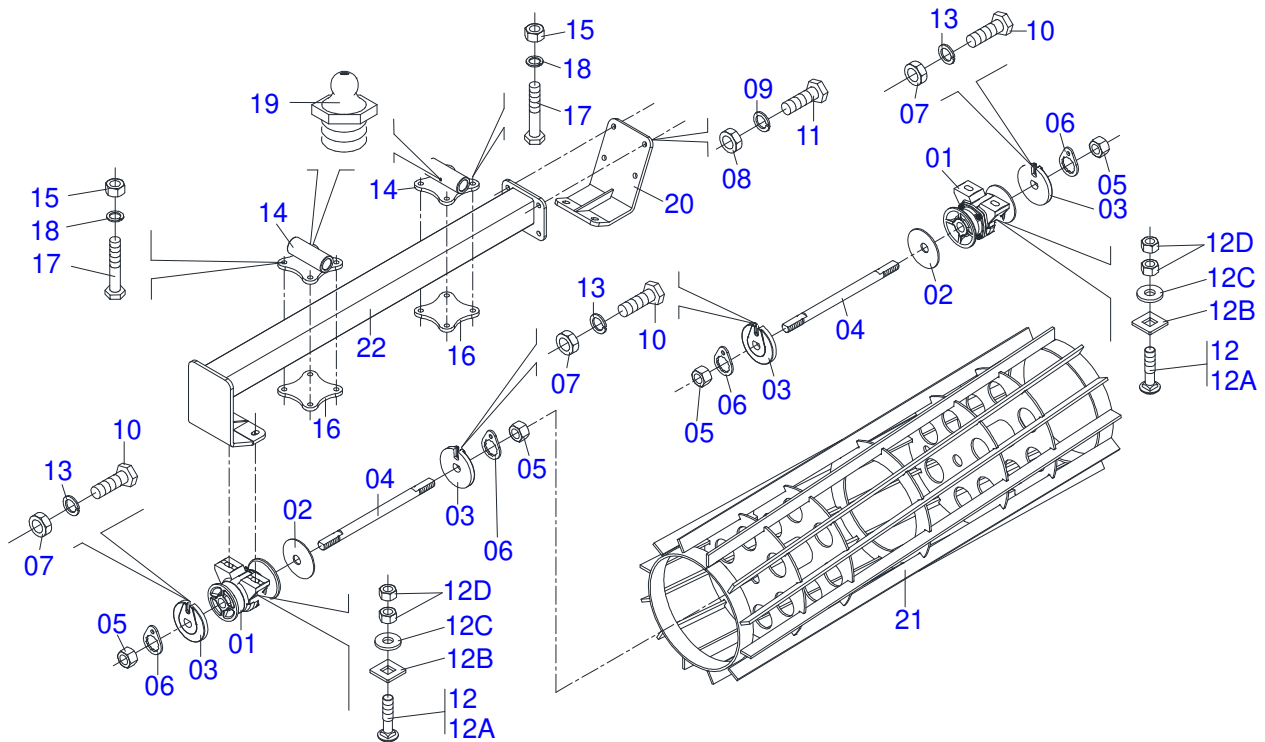

Item	Código	Descrição	Ver Pág.	QT
01	0501042180	MANCAL AGRICOLA DUROMARK OL 192,5 1.1/4 IT	23	02
02	0503018575	ARRUELA CONCAVA 33,50 X 140 X 4,75		02
03	1902010835	TRAVA EIXO EXTERNO 1.1/4 EXTERNA		04
04	0501010752	EIXO 1.1/4 X 500		02
05	0501010087	PORCA 1.1/4 UNC SEXTAVADA 2 ZN		04
06	0501010455	TRAVA PORCA		04
07	0503010060	PORCA SEXTAVADA 1/2 UNC G.5 ZN		04
08	0503010013	PORCA SEXTAVADA 5/8 UNC G.5 ZN		04
09	0503011445	ARRUELA PRESSAO 5/8 SA		04
10	0501010161	PARAFUSO 1/2 UNC X 1.1/4 C S G.2 ZN		04
11	0503010232	PARAFUSO 5/8 UNC X 1.3/4 C S G.5 ZN		04
12	0501058802	CONJUNTO PECAS IMPLEMENTO 5/8 UNC X 2.3/4 CAPQ		04
12A	0503015154	PARAFUSO 5/8 UNC X 2.3/4 CAPQ G.5 ZN		04
12B	0501010947	TRAVA PARAFUSO 5/8		04
12C	0501012140	ARRUELA LISA 16,50 X 40 X 4,00 ZN		04
12D	0503010013	PORCA SEXTAVADA 5/8 UNC G.5 ZN		08
13	0503011440	ARRUELA PRESSAO 1/2 SA		04
14	0521065253	FIXADOR ROLO DESTORROADOR		02
15	0503010013	PORCA SEXTAVADA 5/8 UNC G.5 ZN		08
16	0571017230	PLACA DE FIXAÇÃO DO ROLO		02
17	0501013867	PARAFUSO 5/8 UNC X 6 CS G.5 ZN		08
18	0503010027	ARRUELA PRESSAO 5/8 ZN 1K01574		08
19	0503010002	GRAXEIRA 1800		02
20	0521062673	SAPATA MOVEL DE FIXAÇÃO ROLO		01
21	0521065546	ROLO DEST 1390 EST/MATIC		01
22	0521065549	SUPT ROLO DEST 1430 EST/MATIC		01