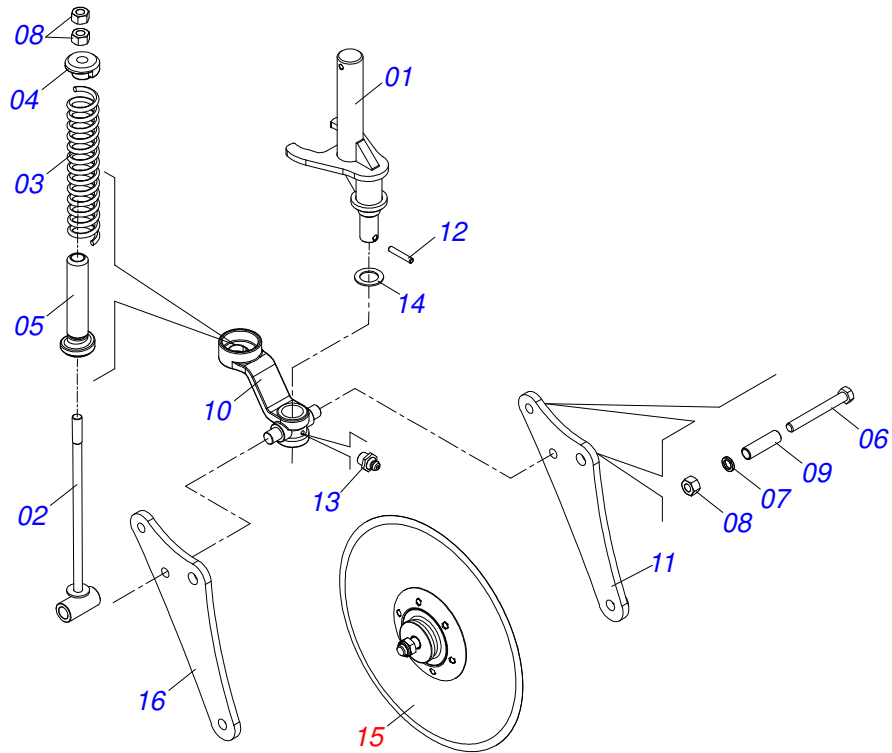

Item	Código	Descrição	Ver Pág.	QT
01	0521065732	EIXO DISCO CORTE C/BATEDOR EST/MATIC 300		01
02	0511060915	VARAO MOLA 450		01
03	0503031679	MOLA COMPRESSÃO 63X348X9,53		01
04	1902020393	APOIO SUPERIOR MOLA		01
05	0511061576	GUIA MOLA 220		01
06	0503011198	PARAFUSO 3/4 UNC X 6 CS G.5 ZN		02
07	0503011442	ARRUELA PRESSAO 3/4 SA		02
08	0503010014	PORCA SEXTAVADA 3/4 UNC (PESADA) G.5 ZN		04
09	0521010452	LUVA 19,5 X 25 X 86,30/86,00		02
10	0502012817	SUPT DISCO CORTE EST/MATIC		01
11	0571018178	BRACO DISCO CORTE EST/MATIC		01
12	0503010361	PINO ELASTICO 701221 10 X 60		01
13	0503010002	GRAXEIRA 1800		01
14	0541018684	ARRUELA LISA 37 X 57 X 3,00 ZN		01
15	0511058648	CAIXA DISCO CORTE 20	14	01
16	0521065733	BRACO DISCO CORTE C/ARRUELA EST/MATIC		01