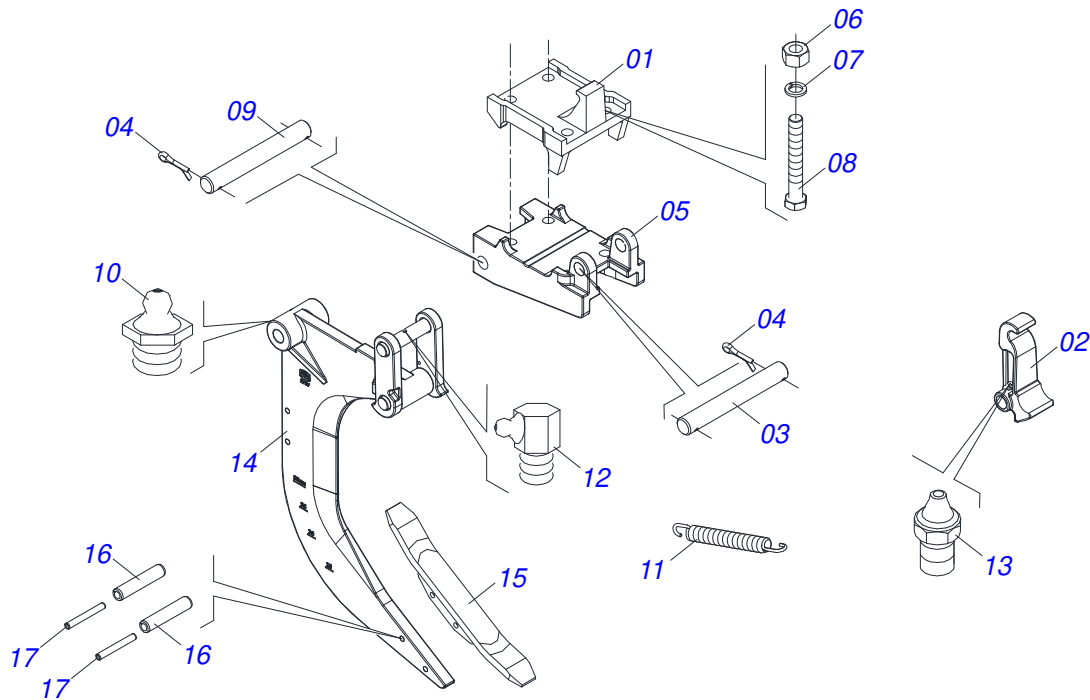

Item	Código	Descrição	Ver Pág.	QT
001	0502011861	BASE SUP FIXACAO AST/MATIC S-0300		01
002	0502011864	DESARME AST/MATIC E450 S-0300		01
003	0521017724	EIXO JUNCAO 25,4 X 158		01
004	0503010571	CONTRAPINO 1/4 X 1.1/2		04
005	0502011863	BASE FIXACAO INF AST/MATIC S-0300		01
006	0503010014	PORCA SEXTAVADA 3/4 UNC (PESADA) G.5 ZN		04
007	0503011442	ARRUELA PRESSAO 3/4 SA		04
008	0503012729	PARAF 3/4 UNC X 6.3/4 C S G.7 ZN		04
009	0521017725	EIXO JUNCAO 25,4 X 188		01
010	0503010002	GRAXEIRA 1800		01
011	0503031574	MOLA TRAÇÃO 175 X 20 X 3,8		01
012	0503010004	GRAXEIRA 1890 3/8 (1/8 BSP)		02
013	0503010691	GRAXEIRA 1/4 NF		01
014	0521063902	HASTE C/CORPO DESARME EST/MATIC300		01
015	0521063903	PICAO SUBS 16 X 2 X 5/8 C/PLACA		01
016	0503011265	PINO ELAST 701219 10 X 50 1G22259		02
017	0503010775	PINO ELASTICO 701166 6 X 50		02