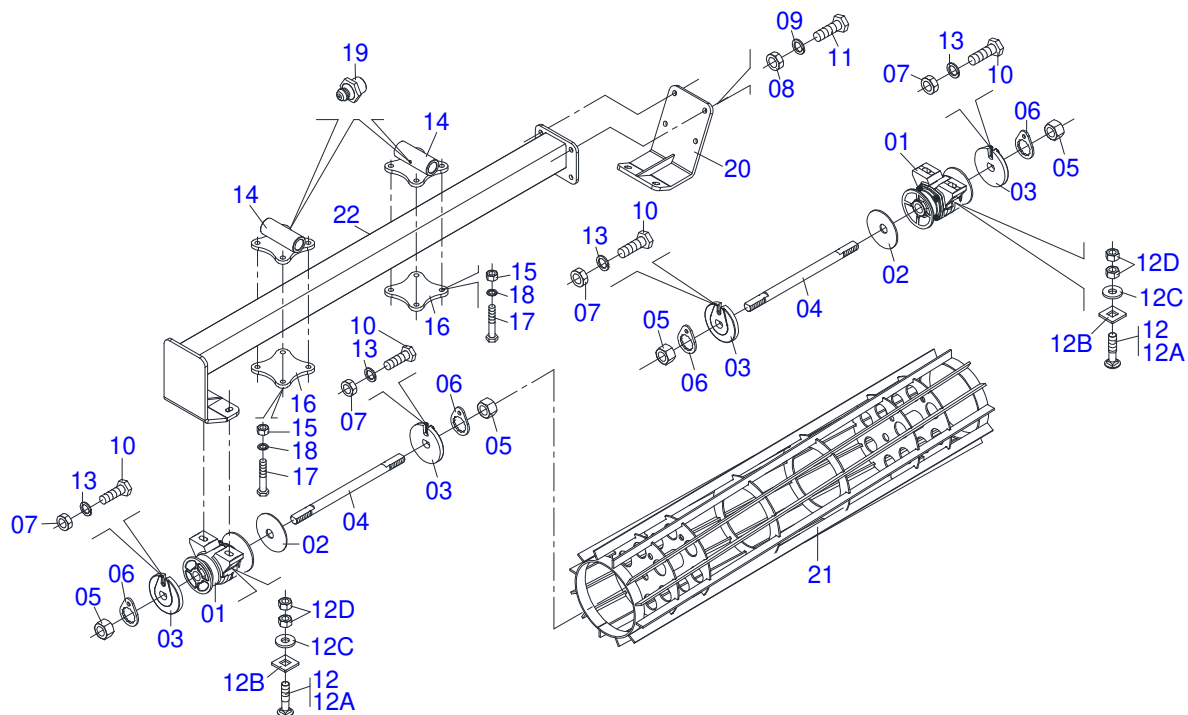

Item	Código	Descrição	Ver Pág.	QT
001	0501046922	MANCAL AGRICOLA DM OL 192,5 X 1.1/4 IMPLEMENTO		02
002	0531018575	ARRUELA CONCAVA 33,50 X 140 X 4,75		02
003	1902010835	TRAVA EIXO EXTERNO 1.1/4 EXTERNA		04
004	0501010752	EIXO 1.1/4 X 500		02
005	0501010087	PORCA 1.1/4 UNC SEXTAVADA 2 ZN		04
006	0501010455	TRAVA PORCA		04
007	0503010060	PORCA SEXTAVADA 1/2 UNC G.5 ZN		04
008	0503010013	PORCA SEXTAVADA 5/8 UNC G.5 ZN		04
009	0503011445	ARRUELA PRESSAO 5/8 SA		04
010	0501010161	PARAFUSO 1/2 UNC X 1.1/4 C S G.2 ZN		04
011	0503010232	PARAFUSO 5/8 UNC X 1.3/4 C S G.5 ZN		04
012	0501058802	CONJUNTO PECAS IMPLEMENTO 5/8 UNC X 2.3/4 CAPQ		04
012A	0503015154	PARAFUSO 5/8 UNC X 2.3/4 CAPQ G.5 ZN		01
012B	0501010947	TRAVA PARAFUSO 5/8		01
012C	0501012140	ARRUELA LISA 16,50 X 40 X 4,00 ZN		01
012D	0503010013	PORCA SEXTAVADA 5/8 UNC G.5 ZN		02
013	0503011440	ARRUELA PRESSAO 1/2 SA		04
014	0521065253	FIXADOR ROLO DESTORROADOR		02
015	0503010013	PORCA SEXTAVADA 5/8 UNC G.5 ZN		08
016	0571017230	PLACA DE FIXAÇÃO DO ROLO		02
017	0501013867	PARAFUSO 5/8 UNC X 6 CS G.5 ZN		08
018	0503010027	ARRUELA PRESSAO 5/8 ZN 1K01574		08
019	0503010002	GRAXEIRA 1800		02
020	0521062673	SAPATA MOVEL DE FIXAÇÃO ROLO		01
021	0521065479	ROLO DESTORROADOR 2290		01
022	0521065480	SUPORTE ROLO DESTORROADOR 2330		01