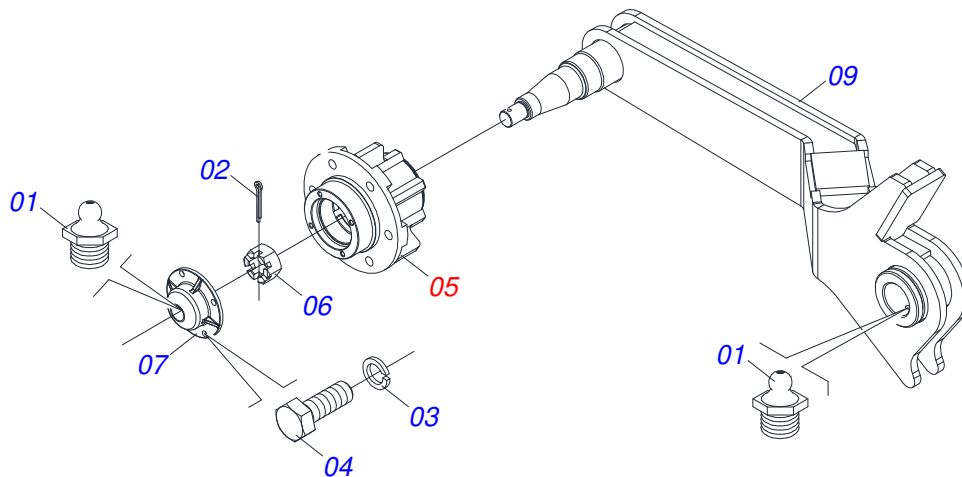

Item	Código	Descrição	Ver Pág.	QT
001	0503010002	GRAXEIRA 1800		02
002	0503010018	CONTRAPINO 5/32 X 1.1/2		01
003	0503011444	ARRUELA PRESSAO 5/16 SA		04
004	0503010358	PARAFUSO 5/16 UNC X 7/8 C S G.5 ZN		04
005	0501051142	CAIXA RODADO COM ROLAMENTO	6	01
006	0503030009	PORCA CASTELO 1 UNS 14 FPP X 22 ZN		01
007	0502020591	TAMPA PROTETORA		01
008	0501016545	ARRUELA LISA 26 X 50 X 6,30 ZN		01
009	0521064084	ROD DIR EST/MATIC 300		01