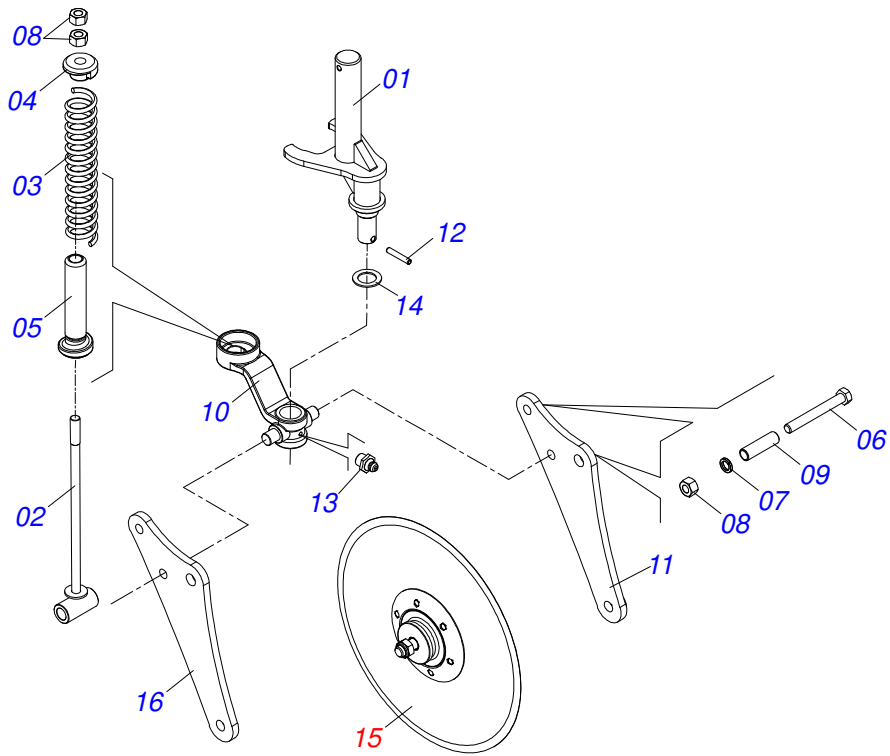

Item	Code	Description	See page	QT
01	0521065732	BLADE DISC AXLE ASSY		01
02	0511060915	ROD SPRING		01
03	0503031679	COMPRES SPRING		01
04	1902020393	SPRING UPPER SUPPORT		01
05	0511061576	SPRING GUIDE		01
06	0503011198	C3/4" X 6" SCREW		02
07	0503011442	3/4" SPRING WASHER		02
08	0503010014	3/4" NUT		04
09	0521010452	SLEEVE		02
10	0502012817	DISC BLADE SUPPORT		01
11	0571018178	DISC BLADE ARM		01
12	0503010361	SPRING PIN		01
13	0503010002	1800 GREASE FITTING		01
14	0541018684	FLAT WASHER		01
15	0511058648	HUB WITH 20" DISC BLADE	14	01
16	0521065733	DISC BLADE ARM		01