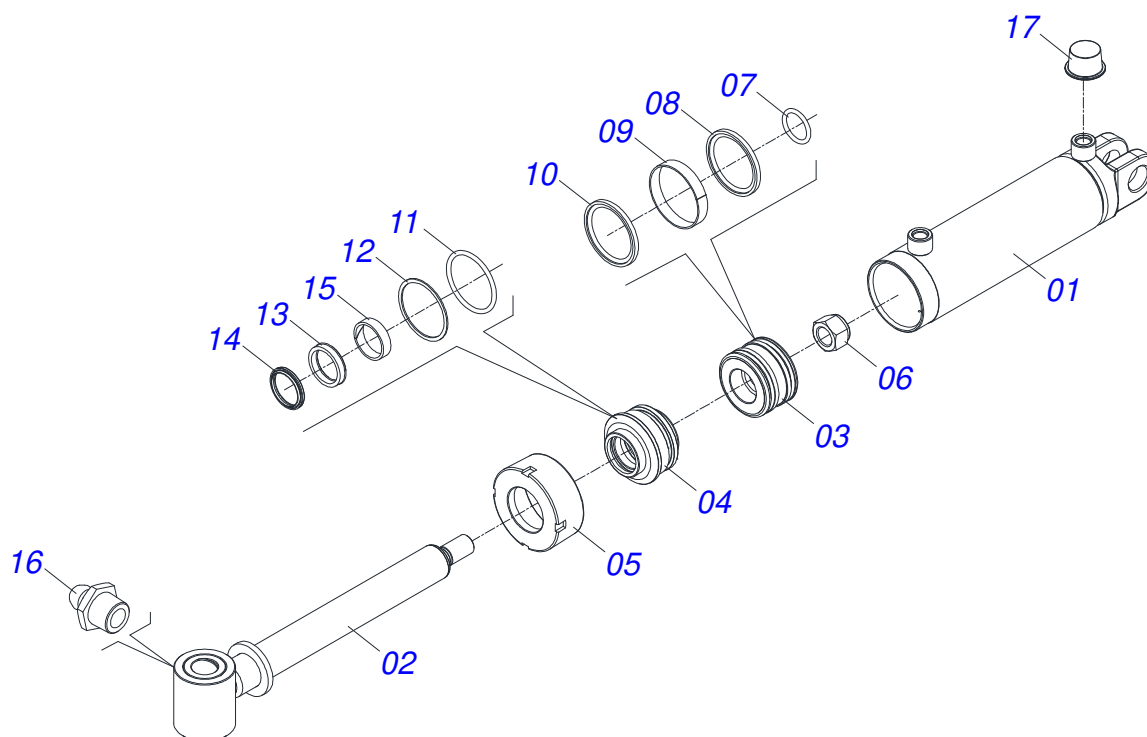

Item	Code	Description	See page	QT
01	0511068373	101,6 X 203 CYLINDER CASE		01
02	0521062882	53,98 X 448 TURNBUCKLE		01
03	0502011249	PISTON		01
04	0502011250	RING OF SUPPORT		01
05	0502010017	4" HEAD		01
06	0503010817	1.1/4" SELF LOCKING NUT		01
07	0503010345	2-218 N 3006-9B O'RING		01
08	0503012725	GASKET		01
09	0503010994	W2-4000-500 PK RING G.E		01
10	0503010043	PACKING 3750-3250		01
11	0503010338	2-342 N 3006-9B O'RING		01
12	0503011061	8-342 BACK-UP RING		01
13	0503010319	D-2125 SCRAPER		01
14	0503010314	GASKET		01
15	0503010973	W2-2500-500 PK O'RING G.E		01
16	0503010002	1800 GREASE FITTING		01
17	0503030384	CON PLUG N-001		02
18	0511031218	CYLINDER REPAIR KIT 53,98 X 101,6		01