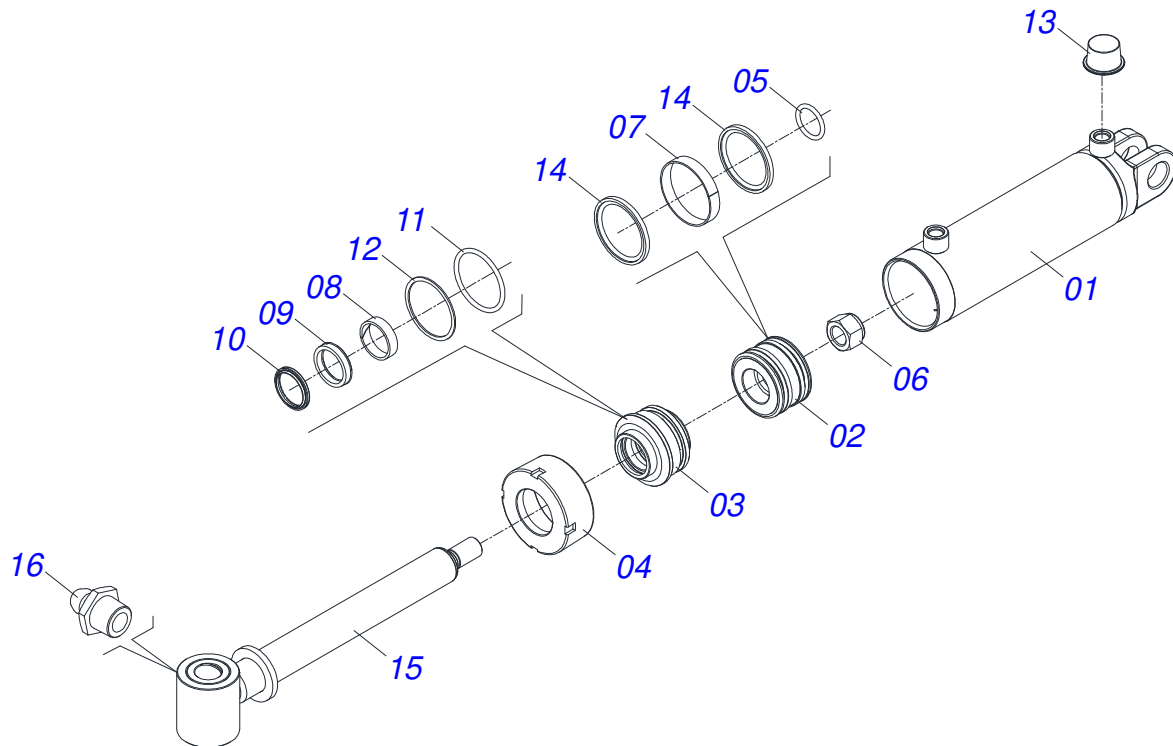

Item	Code	Description	See page	QT
01	0511068372	85,72 X 203 CYLINDER CASE		01
02	0502011847	1.7" X 3.4" PISTON		01
03	0502010781	RING SUPPORT		01
04	0502010993	DETACHABLE COVER		01
05	0503010042	2-214 N 3006-9B O'RING		01
06	0503010063	1" SELF-ALIGNING NUT		01
07	0503010948	W4-3346-590 PK RING G.E		01
08	0503010949	W2-2000-500 PK RING G.E		01
09	0503010990	GASKET		01
10	0503010761	D-1750 SCRAPER RING		01
11	0503010976	2-336 N 3006-9B O'RING		01
12	0503011060	8-336 BACK-UP RING		01
13	0503030384	CON PLUG N-001		02
14	0503012509	GASKET		02
15	0521063254	44,45 X 450 TURNBUCKLE		01
16	0503010002	1800 GREASE FITTING		01
17	0501035169	CYLINDER REPAIR KIT 44,45 X 85,72		01