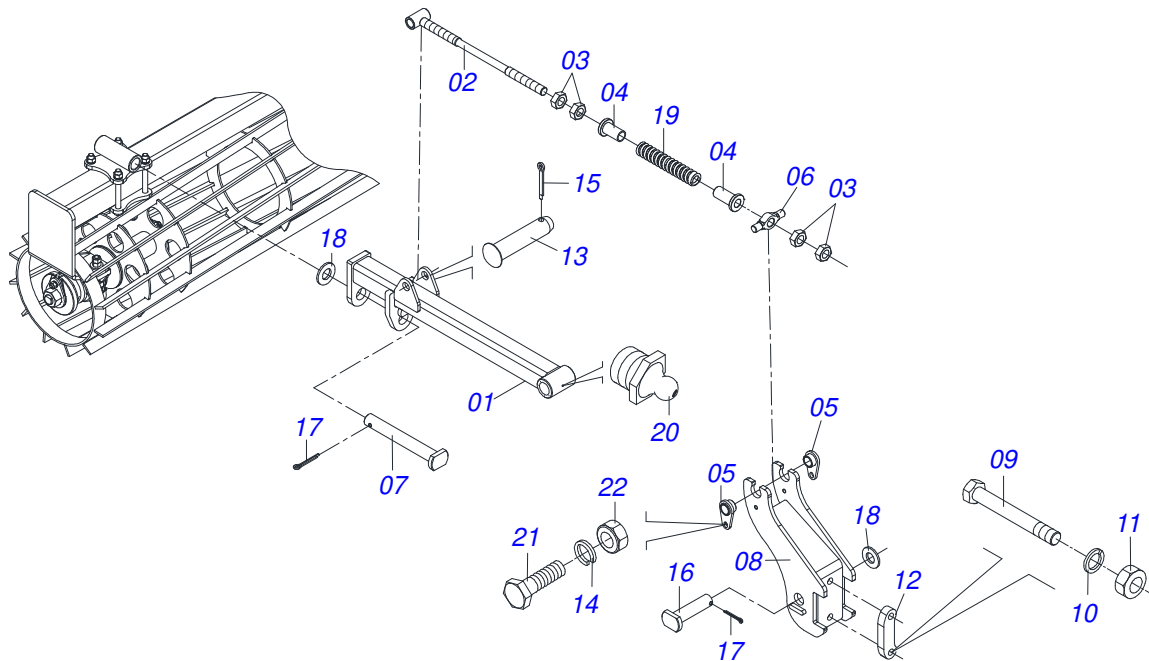

Item	Code	Description	See page	QT
01	0521065531	PRESS ROLLER ARM	01	
02	0521065532	ROD SPRING	01	
03	0501010059	1.5/8 NUT	04	
04	0571011377	SPRING GUIDES SLEVE	02	
05	0521063151	TRUNNION LOCK ARTICULATOR SPRING ROD	02	
06	0571011378	TRUNNION ARTICULATOR SPRING ROD	01	
07	0521062685	ARTICULATION AXIS	01	
08	0521065529	FIXATION SUPPORT	01	
09	0503014744	3/4 UNF X 7.1/2 C S G.7 ZN BOLT	02	
10	0503010023	3/4" SPRING WASHER	02	
11	0503010335	3/4"NUT	02	
12	0571011609	FIXER PLATE CUTTING DISC	01	
13	0521010578	COUPLING SHAFT	01	
14	0503010019	1/2" SPRING WASHER	02	
15	0503010010	1/4" X 2.1/2" COTTERPIN	01	
16	0521010808	1.4" X 5.8" COUPLING SHAFT	01	
17	0503012267	5/16" X 3" COTTER PIN	02	
18	0511019685	FLAT WASHER	02	
19	0503031575	2.5"X 12" X 0.5" COMPRESSION SPRING	01	
20	0503010002	1800 GREASE FITTING	01	
21	0503010920	1/2" X 1.1/2" BOLT	02	
22	0503010060	1/2" NUT	02