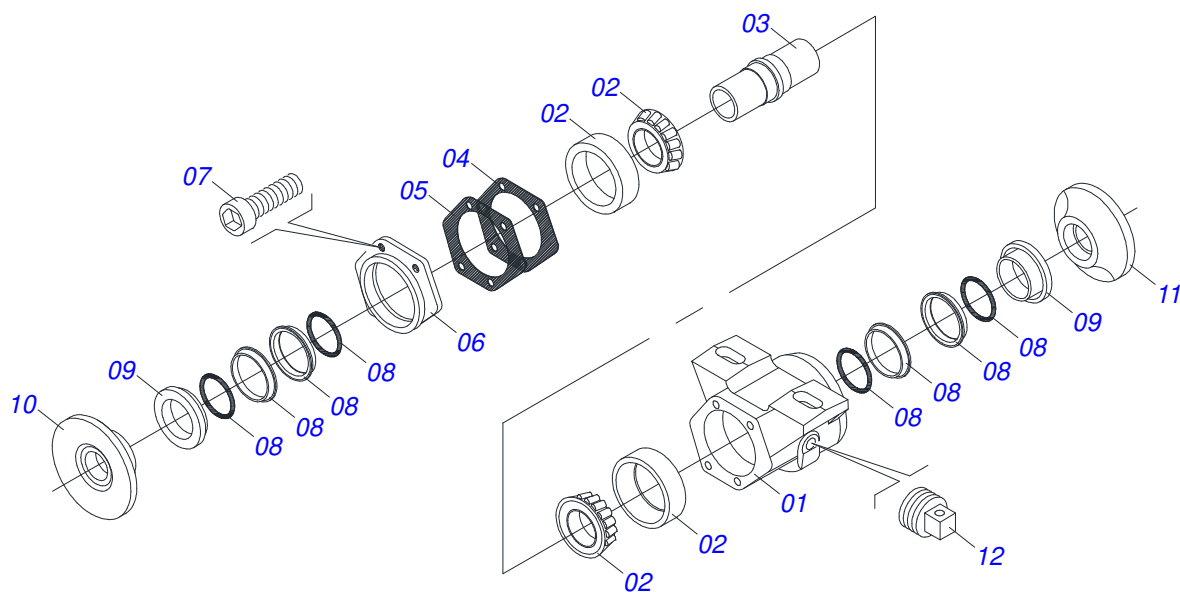

Item	Code	Description	See page	QT
01	0502010539	HOUSING DM		01
02	0503010111	30210 ROLLER BEARING		02
03	0502040218	AXLE		01
04	0503030013	4.4" X 3.5" X 0.004" JOINT		02
05	0503030684	4.4" X 3.5" X 0.004" JOINT		01
06	0502020424	HOUSING CAP		01
07	0503010134	3/8" X 1" BOLT		04
08	0503030026	SEAL LP JB-253		02
09	0502010541	SEAL RETAINER		02
10	0502010070	OUTER FLANGE		01
11	0502010071	INNER FLANGE		01
12	0503010856	OIL PLUG		01