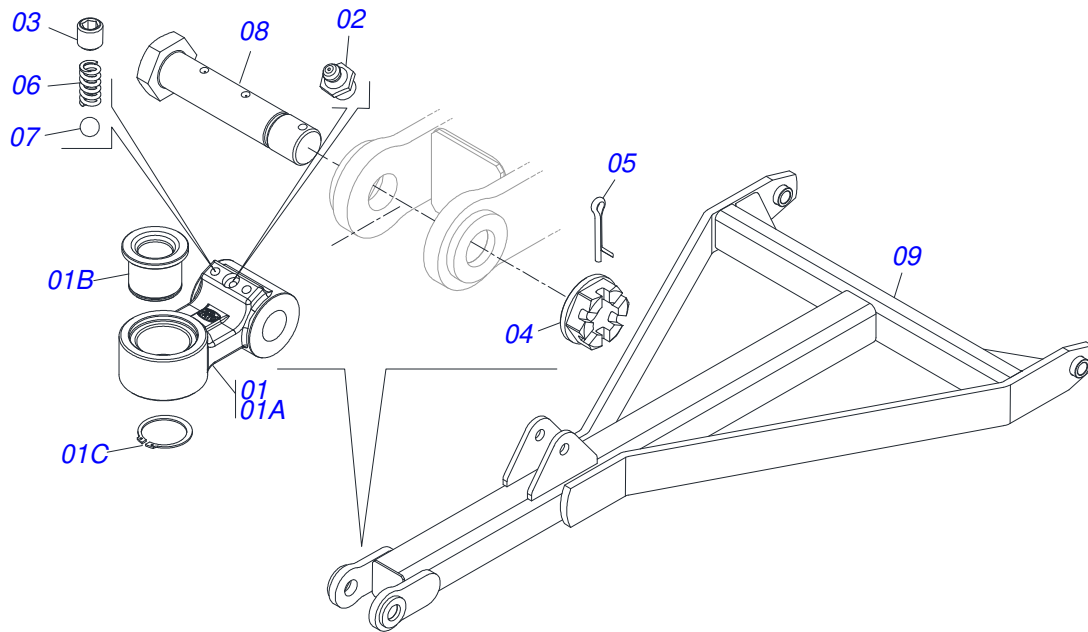

Item	Code	Description	See page	QT
01	0511055614	HITCH		01
01A	0502040853	HITCH JOINT		01
01B	0571014769	SLEEVE HITCH ARTICULATION 1.1/2		01
01C	0503010396	501060 CLAMPING RING (FOR AXLE)		01
02	0503010002	1800 GREASE FITTING		01
03	0503016482	BOLT		02
04	0501011301	1.1/2 UNC 6FPP 2.5/16 NUT		01
05	0503010010	1/4" X 2.1/2" COTTERPIN		01
06	0503033731	COMPRESSION SPRING LEFT		02
07	0503011331	3/8 BALL		02
08	0571016503	FIXER BOLT		01
09	0521065003	HEADER S/ HITCH		01