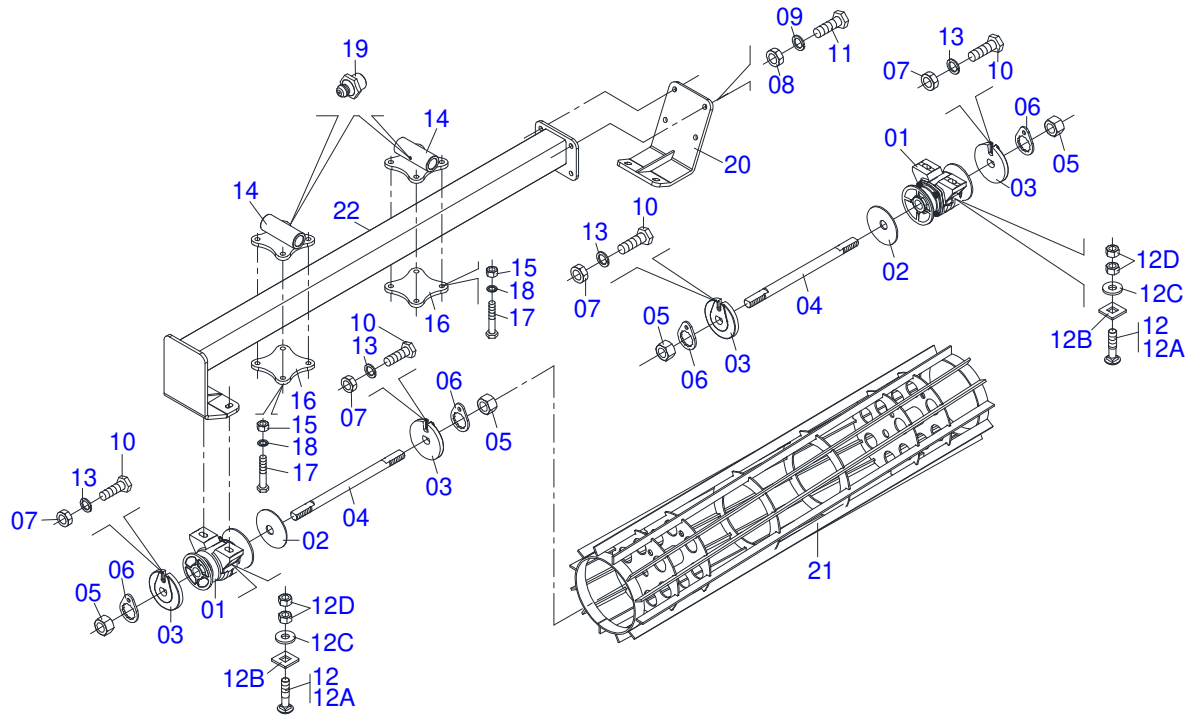

BREAK ROLLER

Item	Code	Description	See page	QT
001	0501046922	AGRICULTURAL BEARING DM OL 192.5 X 1.1/4 IMPLEMENT		02
002	0531018575	WASHER CONCAVE		02
003	1902010835	1-1/4" EXTERNAL AXLE WASHER		04
004	0501010752	1.1/4" X 500 AXLE		02
005	0501010087	1.1/4" NUT		04
006	0501010455	1.1/4" NUT LOCK		04
007	0503010060	1/2" NUT		04
008	0503010013	5/8" NUT		04
009	0503011445	SPRING WASHER		04
010	0501010161	1/2" X 1.1/4" BOLT		04
011	0503010232	5/8" X 1.3/4" BOLT		04
012	0501058802	5/8 UNC X 2.3/4 BOLT ASSY		04
012A	0503015154	5/8" X 2.3/4" BOLT		01
012B	0501010947	5/8 NUT LOCK		01
012C	0501012140	FLAT WASHER		01
012D	0503010013	5/8" NUT		02
013	0503011440	SPRING WASHER		04
014	0521065253	ROLLER FIXER		02
015	0503010013	5/8" NUT		08
016	0571017230	FIXER PLATE		02
017	0501013867	BOLT 5/8 UNC X 6 CS G.5 ZN		08
018	0503010027	5/8" SPRING WASHER		08
019	0503010002	1800 GREASE FITTING		02
020	0521062673	BRACKET MOBILE FIXER ROLLER		01
021	0521065479	DESTROYER ROLLER 2290		01
022	0521065480	BREAK ROLLER SUPPORT		01