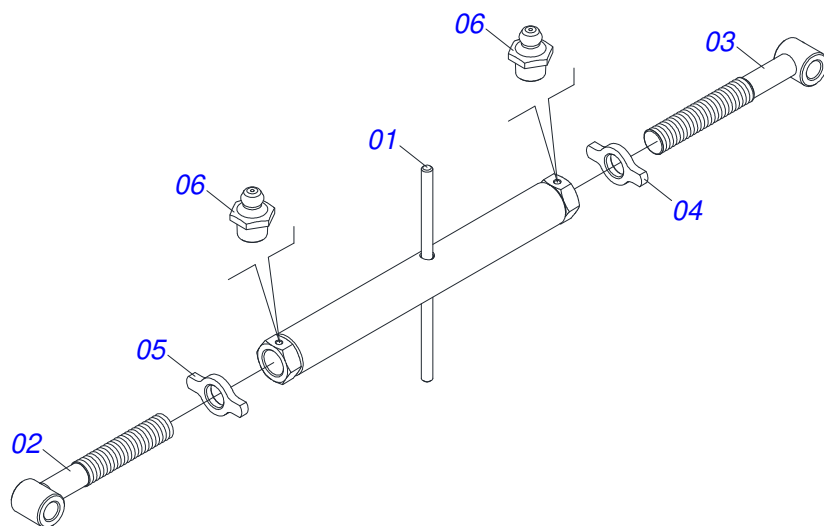

Item	Code	Description	See page	QT
01	0511063786	EXTENDER 950		01
02	0511063787	RIGHT EXTENDER SPINDLE R1.1/2 X 432		01
03	0511063788	LEFT EXTENDER SPINDLE R1.1/2 X 432		01
04	0541018672	COUNTERNUT		01
05	0541018673	COUNTERNUT		01
06	0503010002	1800 GREASE FITTING		02