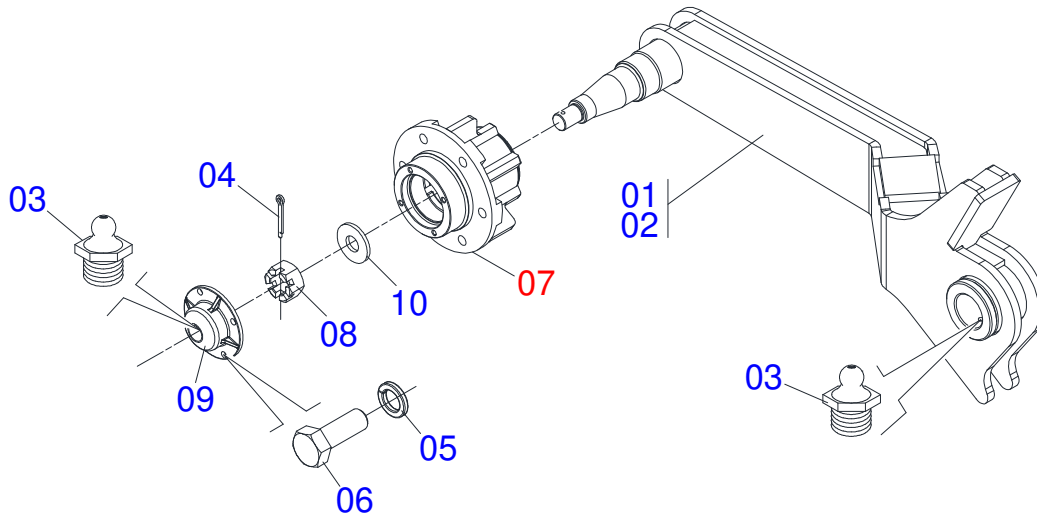

Item	Code	Description	See page	QT
01	0511053317	RIGHT WHEEL ASSY	3	01
02	0511053318	LEFT WHEEL ASSY	4	00
03	0503010002	1800 GREASE FITTING		02
04	0503010018	5/32 X 1-1/2 COTTERPIN		01
05	0503011444	SPRING WASHER		04
06	0503010358	5/16" X 5/8" BOLT		04
07	0501051142	CARRYING WHEEL HUB	6	01
08	0503030009	1" CASTLE NUT		01
09	0502020591	PROTECCION COVER		01
10	0501016545	FLAT WASHER		01