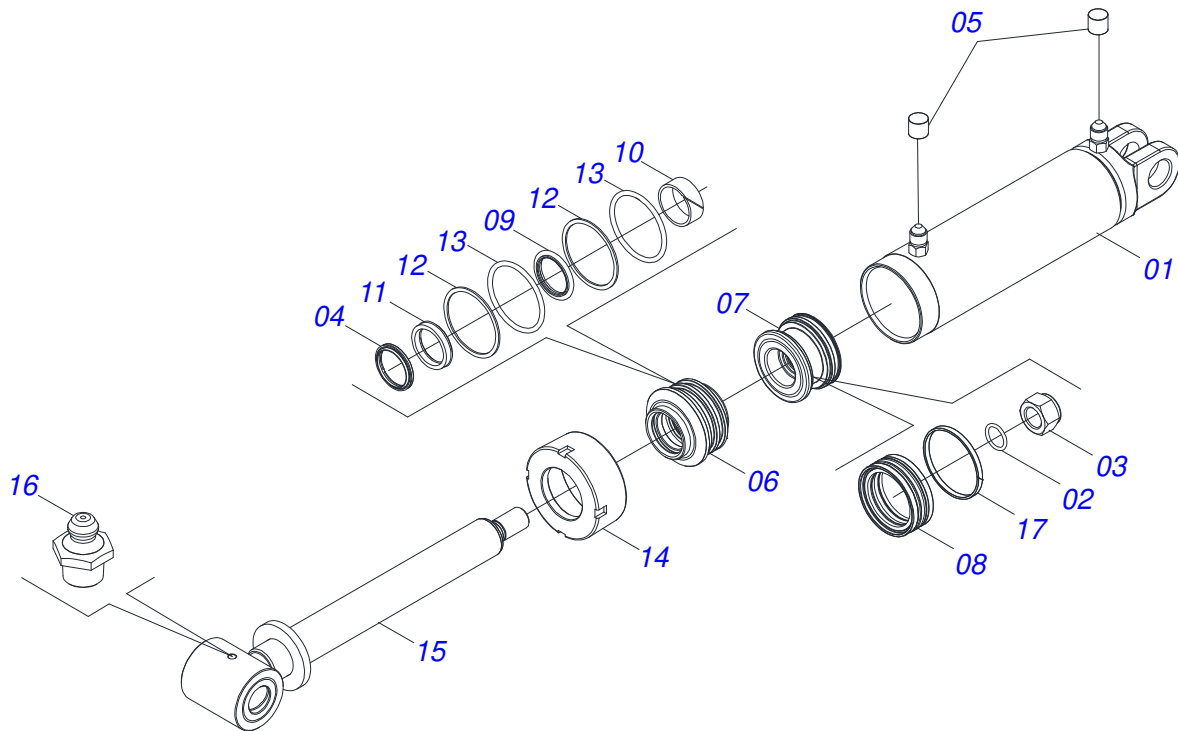

Item	Code	Description	See page	QT
01	0511061588	3.4" X 16" CYLINDER CASE		01
02	0503010042	2-214 N 3006-9B O'RING		01
03	0503010063	1" SELF-ALIGNING NUT		01
04	0503010761	D-1750 SCRAPER RING		01
05	0503030385	CYLINDER PLUG N-002		02
06	0571019711	RING SUPPORT		01
07	0571019710	1.7" X 3.4" PISTON		01
08	0503017935	RING		01
09	0503017936	RING		01
10	0503017938	RING GUIDE		01
11	0503017937	GASKET		01
12	0503017940	8-337 BACK-UP RING		02
13	0503017939	2-337 N 3006-9B O' RING		02
14	0571019709	DETACHABLE COVER		01
15	0521066243	TURNBUCKLE		01
16	0503010002	1800 GREASE FITTING		01
17	0503018144	RING		01
18	0511034218	CYLINDER REPAIR KIT 44,45 X 85,72		01