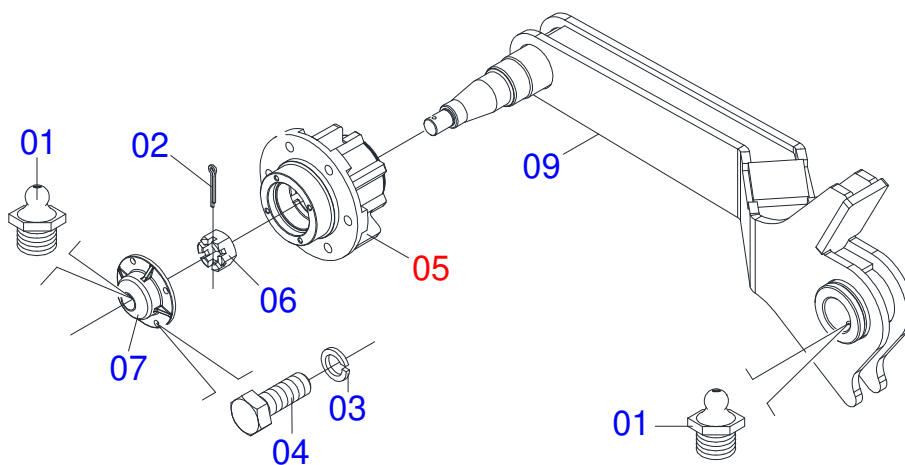

Item	Code	Description	See page	QT
001	0503010002	1800 GREASE FITTING		02
002	0503010018	5/32 X 1-1/2 COTTERPIN		01
003	0503011444	SPRING WASHER		04
004	0503010358	5/16" X 5/8" BOLT		04
005	0501051142	CARRYING WHEEL HUB	6	01
006	0503030009	1" CASTLE NUT		01
007	0502020591	PROTECCION COVER		01
008	0501016545	FLAT WASHER		01
009	0521064085	CARRYNG-WHEELS LEFT EST/MATIC 300		01