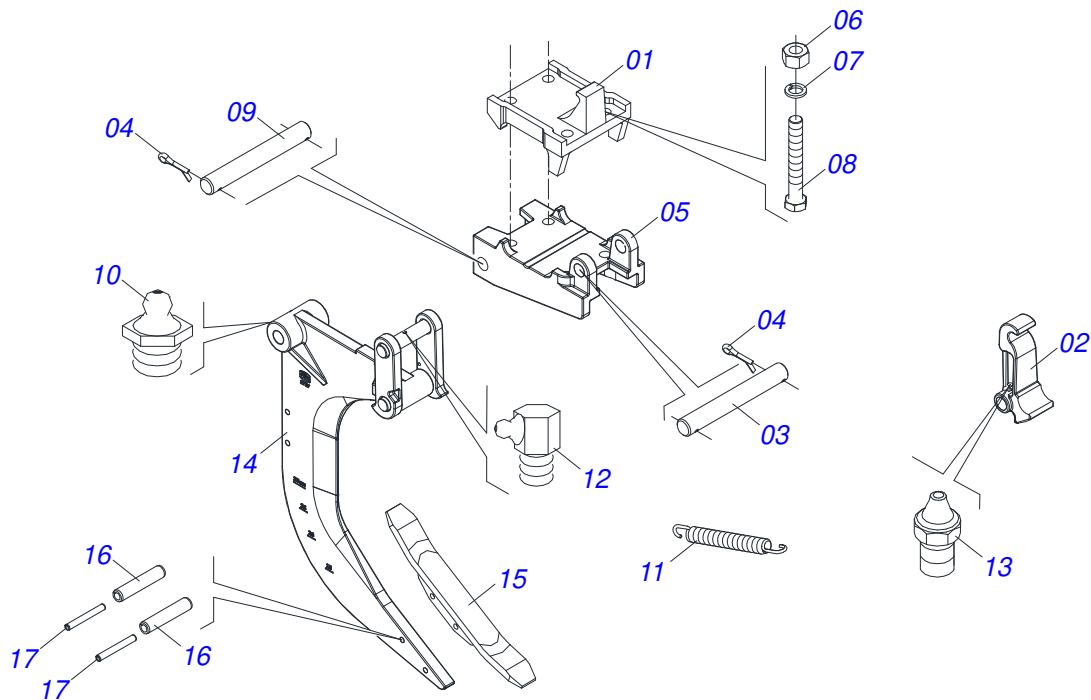

Item	Code	Description	See page	QT
001	0502011861	FIXER BASE UPPER	01	
002	0502011864	AST/MATIC 450 RESET	01	
003	0521017724	1" X 6.2" COUPLING SHAFT	01	
004	0503010571	1/4" X 1.1/2" COTTERPIN	04	
005	0502011863	LOWER BASE FIXER	01	
006	0503010014	3/4" NUT	04	
007	0503011442	3/4" SPRING WASHER	04	
008	0503012729	3/4" X 6-3/4" BOLT	04	
009	0521017725	1" X 7.4" COUPLING SHAFT	01	
010	0503010002	1800 GREASE FITTING	01	
011	0503031574	6.9" X 0.8" X 0.1" EXTENSION SPRING	01	
012	0503010004	1890 GREASE FITTING	02	
013	0503010691	1/4" GREASE FITTING	01	
014	0521063902	ROD BODY DISASSEMBLE	01	
015	0521063903	POINT 16 X 2 X 5/8	01	
016	0503011265	10MM X 50MM SPRING PIN	02	
017	0503010775	SPRING PIN	02