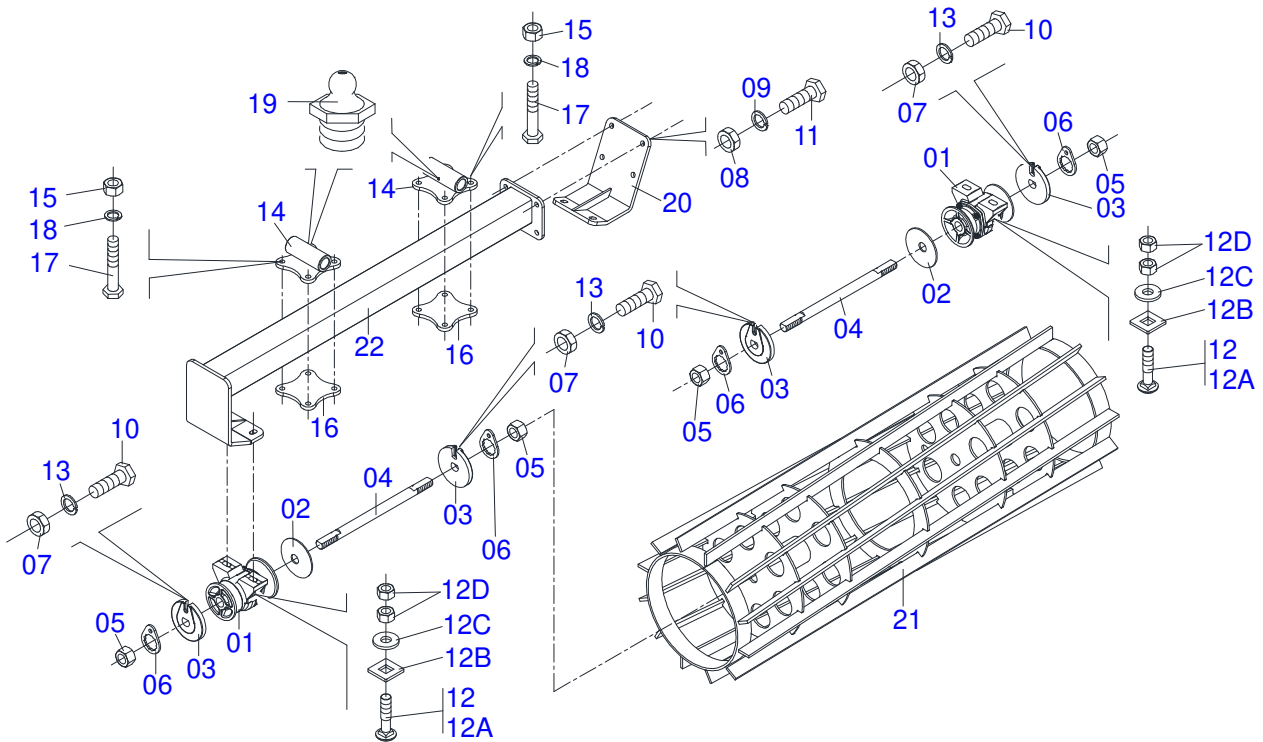

Item	Code	Description	See page	QT
01	0501042180	BEARING DUROMARK OL 192,5 X 1.1/4 IT	23	02
02	0503018575	WASHER CONCAVE		02
03	1902010835	1-1/4" EXTERNAL AXLE WASHER		04
04	0501010752	1.1/4" X 500 AXLE		02
05	0501010087	1.1/4" NUT		04
06	0501010455	1.1/4" NUT LOCK		04
07	0503010060	1/2" NUT		04
08	0503010013	5/8" NUT		04
09	0503011445	SPRING WASHER		04
10	0501010161	1/2" X 1.1/4" BOLT		04
11	0503010232	5/8" X 1.3/4" BOLT		04
12	0501058802	5/8 UNC X 2.3/4 BOLT ASSY		04
12A	0503015154	5/8" X 2.3/4" BOLT		04
12B	0501010947	5/8 NUT LOCK		04
12C	0501012140	FLAT WASHER		04
12D	0503010013	5/8" NUT		08
13	0503011440	SPRING WASHER		04
14	0521065253	ROLLER FIXER		02
15	0503010013	5/8" NUT		08
16	0571017230	FIXER PLATE		02
17	0501013867	BOLT 5/8 UNC X 6 CS G.5 ZN		08
18	0503010027	5/8" SPRING WASHER		08
19	0503010002	1800 GREASE FITTING		02
20	0521062673	BRACKET MOBILE FIXER ROLLER		01
21	0521065546	ROLLER		01
22	0521065549	SUPPORT		01