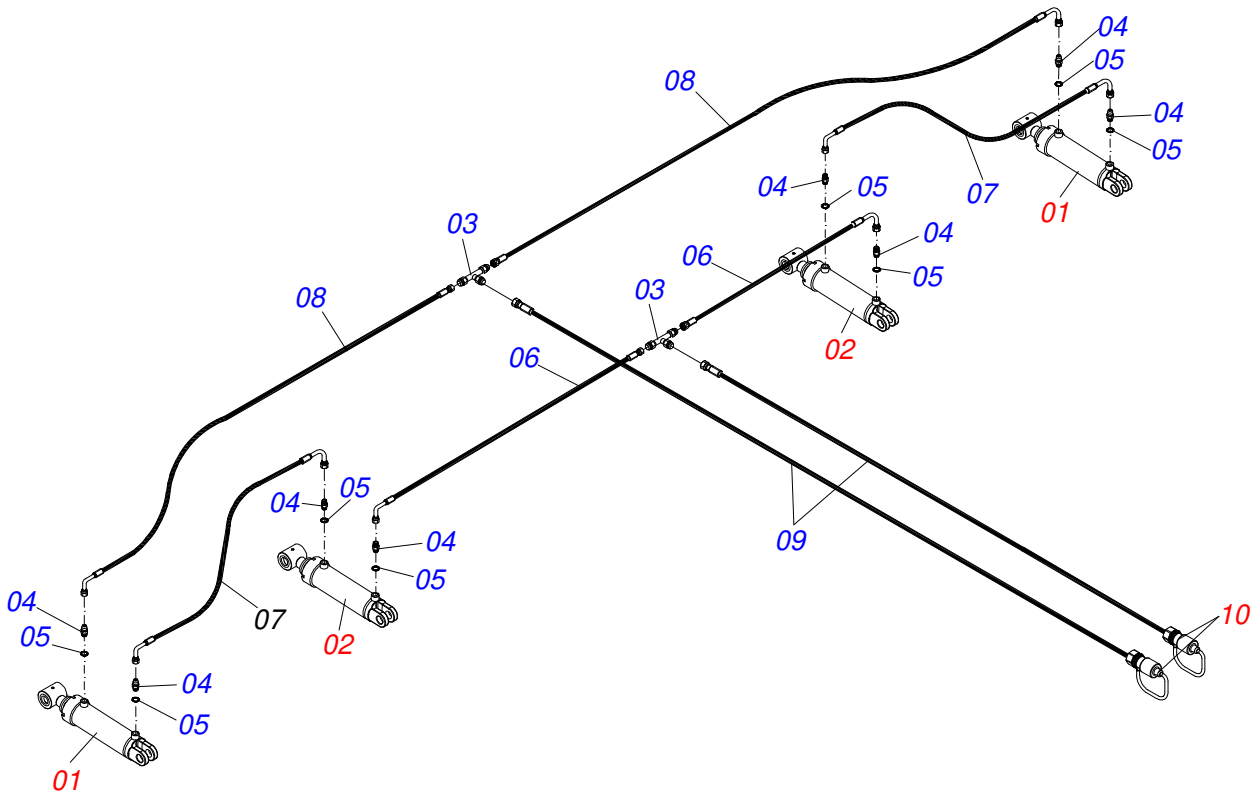

BREAK ROLLER

Item	Code	Description	See page	QT
001	0501046922	AGRICULTURAL BEARING DM OL 192.5 X 1.1/4 IMPLEMENT		02
002	0531018575	WASHER CONCAVE		02
003	1902010835	1-1/4" EXTERNAL AXLE WASHER		04
004	0501010752	1.1/4" X 500 AXLE		02
005	0501010087	1.1/4" NUT		04
006	0501010455	1.1/4" NUT LOCK		04
007	0503010060	1/2" NUT		04
008	0503010013	5/8" NUT		04
009	0503011445	SPRING WASHER		04
010	0501010161	1/2" X 1.1/4" BOLT		04
011	0503010232	5/8" X 1.3/4" BOLT		04
012	0501058802	5/8 UNC X 2.3/4 BOLT ASSY		04
012A	0503015154	5/8" X 2.3/4" BOLT		01
012B	0501010947	5/8 NUT LOCK		01
012C	0501012140	FLAT WASHER		01
012D	0503010013	5/8" NUT		02
013	0503011440	SPRING WASHER		04
014	0521065253	ROLLER FIXER		02
015	0503010013	5/8" NUT		08
016	0571017230	FIXER PLATE		02
017	0501013867	BOLT 5/8 UNC X 6 CS G.5 ZN		08
018	0503010027	5/8" SPRING WASHER		08
019	0503010002	1800 GREASE FITTING		02
020	0521062673	BRACKET MOBILE FIXER ROLLER		01
021	0521065479	DESTROYER ROLLER 2290		01
022	0521065480	BREAK ROLLER SUPPORT		01

Item	Code	Description	See page	QT
01	0521040915	HYDRAULIC CYLINDER 44,45 X 85,7 X 515 X 203	11	01
02	0521040391	HYDRAULIC CYLINDER 53,98 X 101,6 X 515 X 203	12	01
03	0501068088	OIL TUBE		01
04	0501010617	3/4" NIPPLE		04
05	0503010190	2-114 N 3006-9B O'RING		04
06	0501080348	3/8 X 1200 TR-TC HOSE		01
07	0501080746	TC-TC HOSE ASSY		01
08	0501080436	3/8 X 1600 TR-TC HOSE		01
09	0501080384	TR-TM HOSE ASSY		02
10	0501053834	MALE QUICK COUPLER	26	02

Item	Code	Description	See page	QT
01	0521040915	HYDRAULIC CYLINDER 44,45 X 85,7 X 515 X 203	11	02
02	0521040391	HYDRAULIC CYLINDER 53,98 X 101,6 X 515 X 203	12	02
03	0501072676	OIL DISTRIBUTOR BODY		02
04	0501010617	3/4" NIPPLE		08
05	0503010190	2-114 N 3006-9B O'RING		08
06	0501080025	3/8 X 1400 TR-TC HOSE		02
07	0501081108	3/8 X 1400 TC-TC HOSE		02
08	0501080515	HOSE 3/8 X 3400 TR-TC		02
09	0501080509	TR-TM HOSE ASSY		02
10	0501053834	MALE QUICK COUPLER	26	02