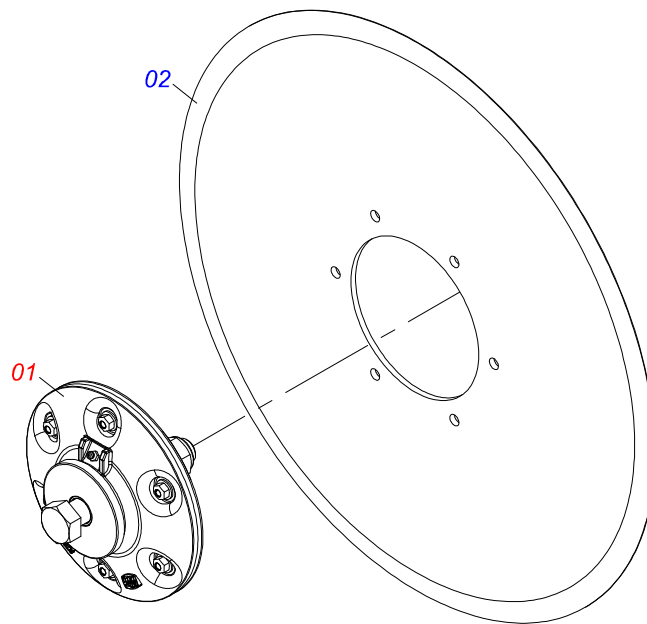

Item	Code	Description	See page	QT
01	0511056909	DISC BOX CUT WITHOUT DISC		01
02	0603027851	20" X 0.2" FLAT PLAIN DISC		01