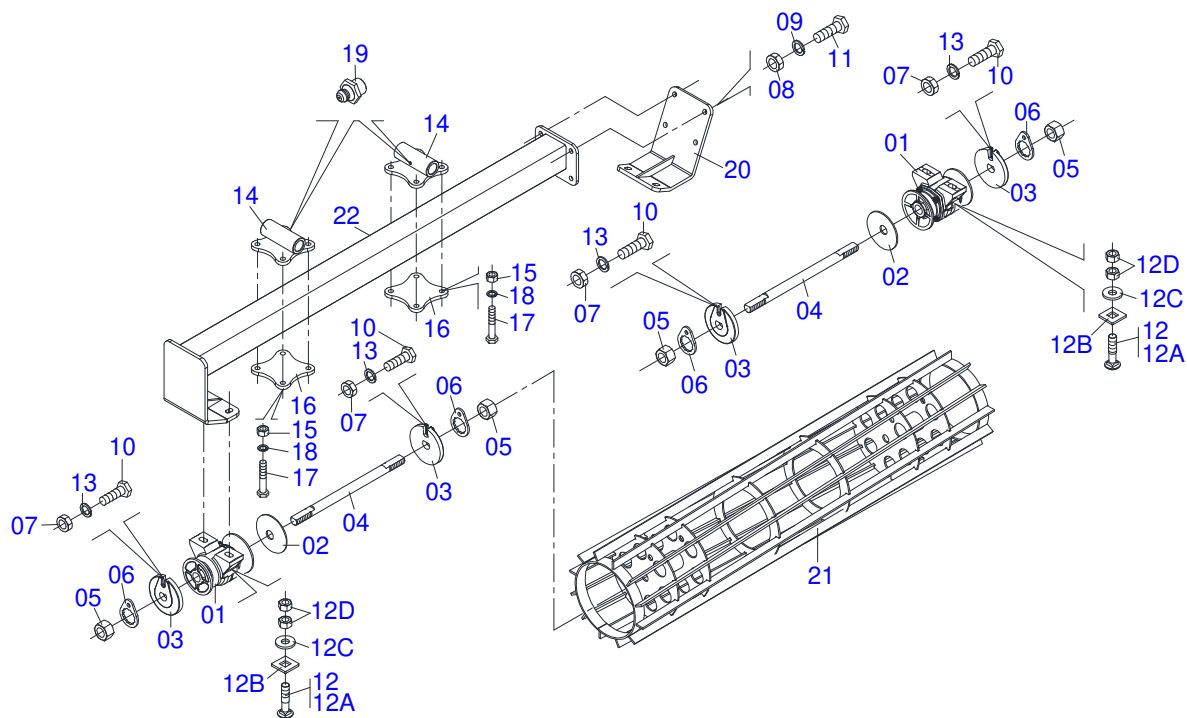

BREAK ROLLER

Item	Code	Description	See page	QT
001	0501046922	AGRICULTURAL BEARING DM OL 192.5 X 1.1/4 IMPLEMENT		02
002	0531018575	WASHER CONCAVE		02
003	1902010835	1-1/4" EXTERNAL AXLE WASHER		04
004	0501010752	1.1/4" X 500 AXLE		02
005	0501010087	1.1/4" NUT		04
006	0501010455	1.1/4" NUT LOCK		04
007	0503010060	1/2" NUT		04
008	0503010013	5/8" NUT		04
009	0503011445	SPRING WASHER		04
010	0501010161	1/2" X 1.1/4" BOLT		04
011	0503010232	5/8" X 1.3/4" BOLT		04
012	0501058802	5/8 UNC X 2.3/4 BOLT ASSY		04
012A	0503015154	5/8" X 2.3/4" BOLT		01
012B	0501010947	5/8 NUT LOCK		01
012C	0501012140	FLAT WASHER		01
012D	0503010013	5/8" NUT		02
013	0503011440	SPRING WASHER		04
014	0521065253	ROLLER FIXER		02
015	0503010013	5/8" NUT		08
016	0571017230	FIXER PLATE		02
017	0501013867	BOLT 5/8 UNC X 6 CS G.5 ZN		08
018	0503010027	5/8" SPRING WASHER		08
019	0503010002	1800 GREASE FITTING		02
020	0521062673	BRACKET MOBILE FIXER ROLLER		01
021	0521065548	BREAK ROLLER SUPPORT		01
022	0521065551	BREAK ROLLER SUPPORT 2030 EST/MATIC		01