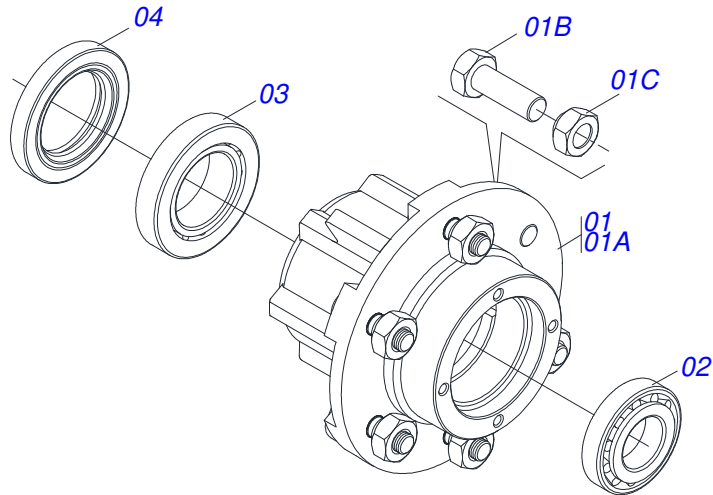

Item	Code	Description	See page	QT
01	0501110728	WHEEL HUB		01
01A	0502011121	CARRYING WHEEL HUB		01
01B	0501010127	9/16" X 1-7/8" LUG BOLT		06
01C	0503010035	9/16" CONIC NUT		06
02	0503010037	30207 ROLLER BEARING		01
03	0503010006	32210 ROLLER BEARING		01
04	0503012928	SEAL		01