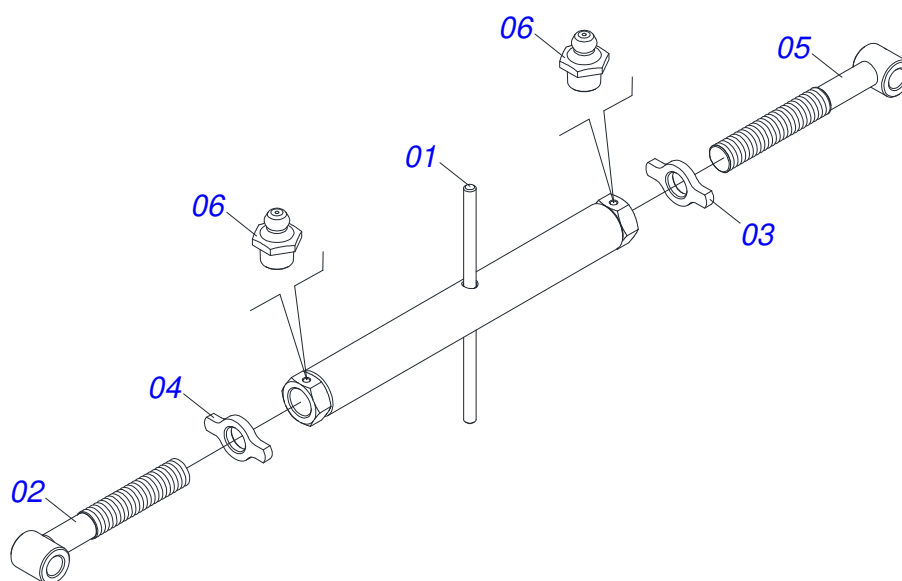

Item	Code	Description	See page	QT
01	0511068373	101,6 X 203 CYLINDER CASE		01
02	0521062882	53,98 X 448 TURNBUCKLE		01
03	0502011249	PISTON		01
04	0502011250	RING OF SUPPORT		01
05	0502010017	4" HEAD		01
06	0503010817	1.1/4" SELF LOCKING NUT		01
07	0503010345	2-218 N 3006-9B O'RING		01
08	0503012725	GASKET		01
09	0503010994	W2-4000-500 PK RING G.E		01
10	0503010043	PACKING 3750-3250		01
11	0503010338	2-342 N 3006-9B O'RING		01
12	0503011061	8-342 BACK-UP RING		01
13	0503010319	D-2125 SCRAPER		01
14	0503010314	GASKET		01
15	0503010973	W2-2500-500 PK O'RING G.E		01
16	0503010002	1800 GREASE FITTING		01
17	0503030384	CON PLUG N-001		02
18	0511031218	CYLINDER REPAIR KIT 53,98 X 101,6		01

Item	Code	Description	See page	QT
01	0521065732	BLADE DISC AXLE ASSY		01
02	0511060915	ROD SPRING		01
03	0503031679	COMPRES SPRING		01
04	1902020393	SPRING UPPER SUPPORT		01
05	0511061576	SPRING GUIDE		01
06	0503011198	C3/4" X 6" SCREW		02
07	0503011442	3/4" SPRING WASHER		02
08	0503010014	3/4" NUT		04
09	0521010452	SLEEVE		02
10	0502012817	DISC BLADE SUPPORT		01
11	0571018178	DISC BLADE ARM		01
12	0503010361	SPRING PIN		01
13	0503010002	1800 GREASE FITTING		01
14	0541018684	FLAT WASHER		01
15	0511058648	HUB WITH 20" DISC BLADE	14	01
16	0521065733	DISC BLADE ARM		01

Item	Code	Description	See page	QT
01	0511056909	DISC BOX CUT WITHOUT DISC		01
02	0603027851	20" X 0.2" FLAT PLAIN DISC		01

Item	Code	Description	See page	QT
01	0511055614	HITCH		01
01A	0502040853	HITCH JOINT		01
01B	0571014769	SLEEVE HITCH ARTICULATION 1.1/2		01
01C	0503010396	501060 CLAMPING RING (FOR AXLE)		01
02	0503010002	1800 GREASE FITTING		01
03	0503016482	BOLT		02
04	0501011301	1.1/2 UNC 6FPP 2.5/16 NUT		01
05	0503010010	1/4" X 2.1/2" COTTERPIN		01
06	0503033731	COMPRESSION SPRING LEFT		02
07	0503011331	3/8 BALL		02
08	0571016503	FIXER BOLT		01
09	0521065003	HEADER S/ HITCH		01