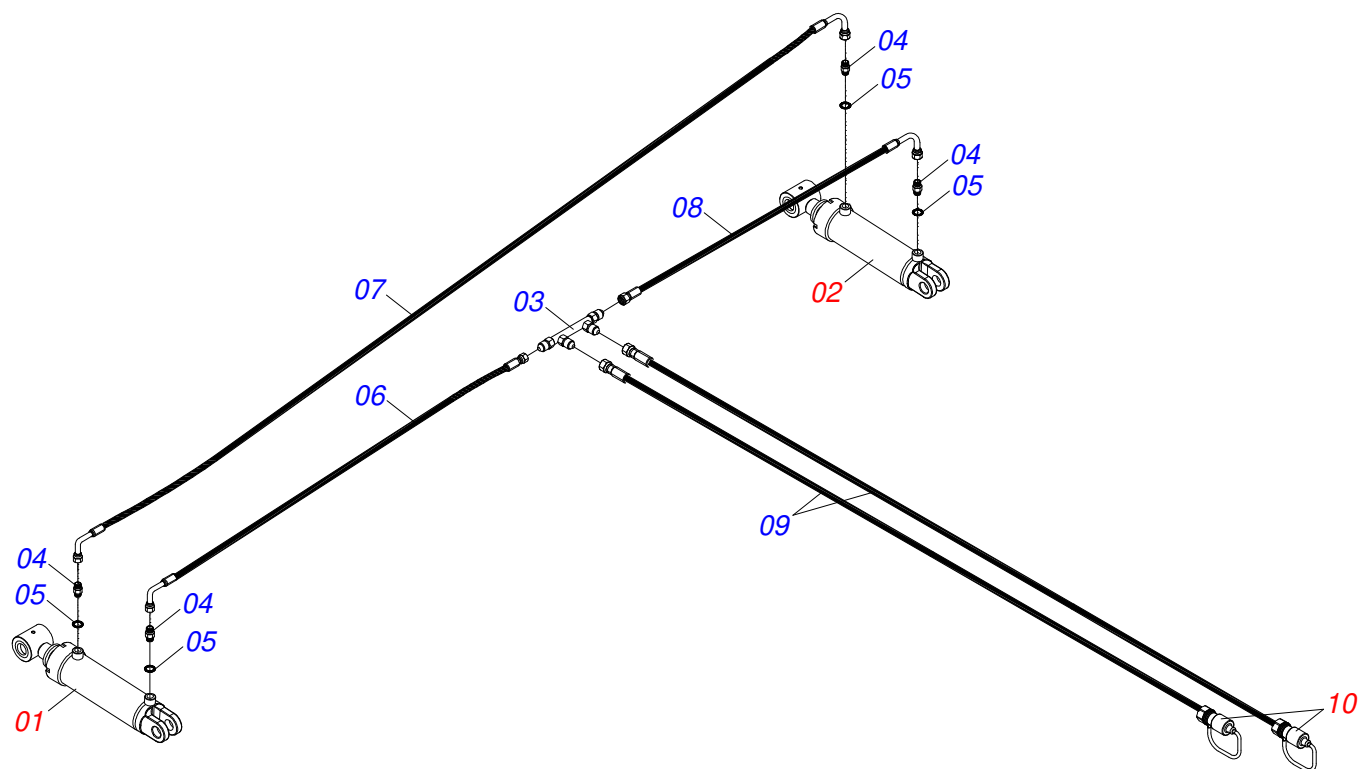

BREAK ROLLER

Item	Code	Description	See page	QT
001	0501046922	AGRICULTURAL BEARING DM OL 192.5 X 1.1/4 IMPLEMENT		02
002	0531018575	WASHER CONCAVE		02
003	1902010835	1-1/4" EXTERNAL AXLE WASHER		04
004	0501010752	1.1/4" X 500 AXLE		02
005	0501010087	1.1/4" NUT		04
006	0501010455	1.1/4" NUT LOCK		04
007	0503010060	1/2" NUT		04
008	0503010013	5/8" NUT		04
009	0503011445	SPRING WASHER		04
010	0501010161	1/2" X 1.1/4" BOLT		04
011	0503010232	5/8" X 1.3/4" BOLT		04
012	0501058802	5/8 UNC X 2.3/4 BOLT ASSY		04
012A	0503015154	5/8" X 2.3/4" BOLT		01
012B	0501010947	5/8 NUT LOCK		01
012C	0501012140	FLAT WASHER		01
012D	0503010013	5/8" NUT		02
013	0503011440	SPRING WASHER		04
014	0521065253	ROLLER FIXER		02
015	0503010013	5/8" NUT		08
016	0571017230	FIXER PLATE		02
017	0501013867	BOLT 5/8 UNC X 6 CS G.5 ZN		08
018	0503010027	5/8" SPRING WASHER		08
019	0503010002	1800 GREASE FITTING		02
020	0521062673	BRACKET MOBILE FIXER ROLLER		01
021	0521065548	BREAK ROLLER SUPPORT		01
022	0521065551	BREAK ROLLER SUPPORT 2030 EST/MATIC		01

Item	Code	Description	See page	QT
01	0521040915	HYDRAULIC CYLINDER 44,45 X 85,7 X 515 X 203	11	01
02	0521040391	HYDRAULIC CYLINDER 53,98 X 101,6 X 515 X 203	12	01
03	0501068088	OIL TUBE		01
04	0501010617	3/4" NIPPLE		04
05	0503010190	2-114 N 3006-9B O'RING		04
06	0501080348	3/8 X 1200 TR-TC HOSE		01
07	0501080746	TC-TC HOSE ASSY		01
08	0501080436	3/8 X 1600 TR-TC HOSE		01
09	0501080384	TR-TM HOSE ASSY		02
10	0501053834	MALE QUICK COUPLER	26	02