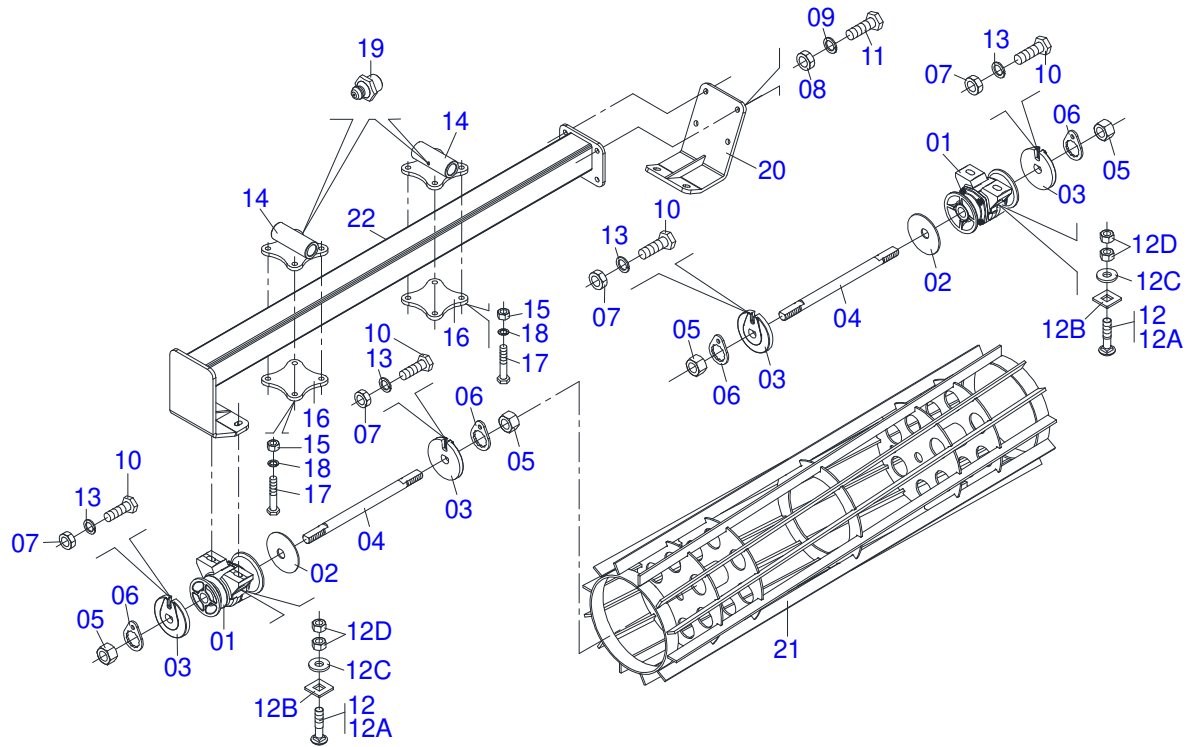

Item	Code	Description	See page	QT
001	0501046922	AGRICULTURAL BEARING DM OL 192.5 X 1.1/4 IMPLEMENT		02
002	0531018575	WASHER CONCAVE		02
003	1902010835	1-1/4" EXTERNAL AXLE WASHER		04
004	0501010752	1.1/4" X 500 AXLE		02
005	0501010087	1.1/4" NUT		04
006	0501010455	1.1/4" NUT LOCK		04
007	0503010060	1/2" NUT		04
008	0503010013	5/8" NUT		04
009	0503011445	SPRING WASHER		04
010	0501010161	1/2" X 1.1/4" BOLT		04
011	0503010232	5/8" X 1.3/4" BOLT		04
012	0501058802	5/8 UNC X 2.3/4 BOLT ASSY		04
012A	0503015154	5/8" X 2.3/4" BOLT		01
012B	0501010947	5/8 NUT LOCK		01
012C	0501012140	FLAT WASHER		01
012D	0503010013	5/8" NUT		02
013	0503011440	SPRING WASHER		04
014	0521065253	ROLLER FIXER		02
015	0503010013	5/8" NUT		08
016	0571017230	FIXER PLATE		02
017	0501013867	BOLT 5/8 UNC X 6 CS G.5 ZN		08
018	0503010027	5/8" SPRING WASHER		08
019	0503010002	1800 GREASE FITTING		02
020	0521062673	BRACKET MOBILE FIXER ROLLER		01
021	0521065547	ARM ROLLE ASSY		01
022	0521065550	BREAK ROLLER SUPPORT		01