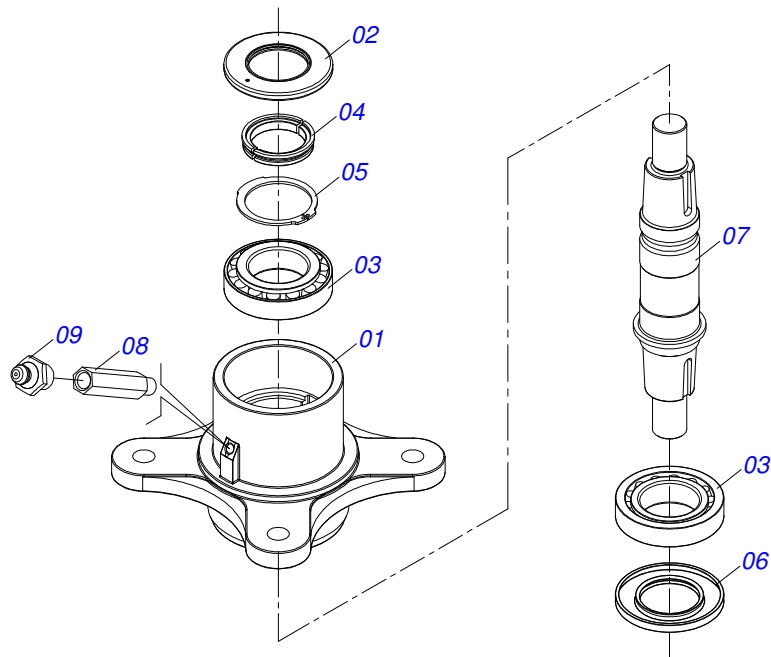

Item	Código	Descrição	Ver Pág.	QT
01	0502012294	CUBO BAIXO ROCADORES RO2 1500		01
02	0503013201	RETENTOR ARCA 6016 BRG		01
03	0503012418	ROL 32211 IMP		02
04	0541014445	ANEL TRAVA 65 X 9,50		01
05	0503012311	ANEL RENO 501065 1G04138		01
06	0503013211	RETENTOR ARCA 6016 BRG COM FURO		01
07	0541014095	EIXO MENOR ROCADORES RO2 1500		01
08	0501019757	PROLONG GRAX 1/8 BSP X 58 RO2		01
09	0503010002	GRAXEIRA 1800		01