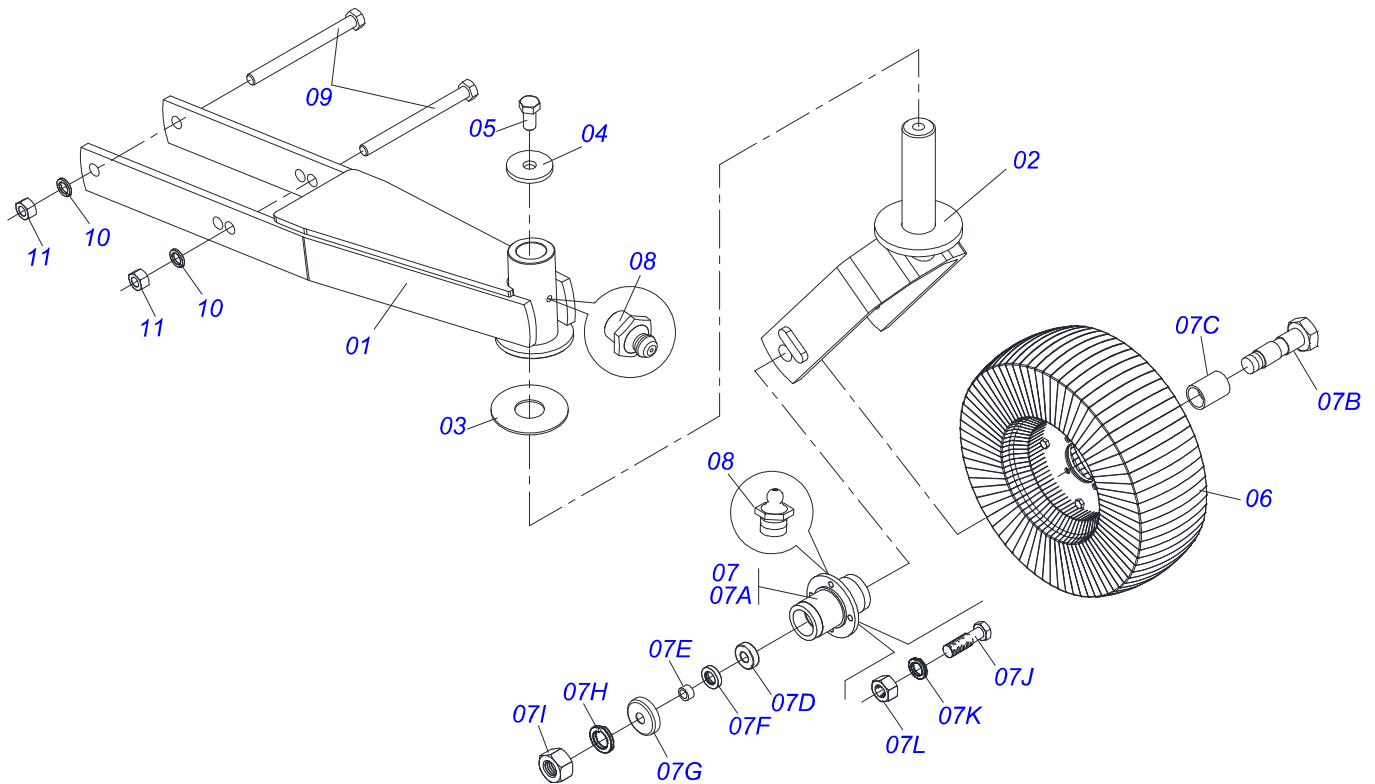

Item	Código	Descrição	Ver Pág.	QT
01	0501069375	SUPT RODA OSC RC2 2600/3100 S-0498		01
02	0501065266	GARFO RODA RC2		01
03	0511013239	ARRUELA LISA 38,50 X100 X 3,0 RC ZN		01
04	0511010721	ARRUELA LISA 17 X 60 X 6,30 ZN		01
05	0503010962	PARAFUSO 5/8 UNC X 1.1/4 C S G.5 ZN		01
06	0501050433	RODA PNEU SEGM RC 3100		01
07	0501051587	CX RODA OSC COMPL RC 3000		01
07A	0502011286	CX RODA OSC RO/ROC		01
07B	0501017143	EIXO RODA RO		01
07C	0521010460	LUVA 22 X 27 X 72 RO		01
07D	0503010269	ROLAMENTO 6204		02
07E	0521010487	LUVA ENC RO		02
07F	0503010268	RET 00262-B		02
07G	0511014254	PORTA PO RC		01
07H	0503010023	ARRUELA PRESSAO 3/4 ZN 1K01584		01
07I	0503010014	PORCA SEXTAVADA 3/4 UNC (PESADA) G.5 ZN		04
07J	0501010080	PARAF SEXT NC 3/8X1 1/2 G2 ZN 1K04470		04
07K	0503010025	ARRUELA PRESSAO 3/8 ZN 1K01527		04
07L	0503010026	PORCA SEXTAVADA 3/8 UNC G.5 ZN		02
08	0503010002	GRAXEIRA 1800		01
09	0503010795	PARAFUSO 5/8 UNC X 7 C S G.5 ZN		02
10	0503010027	ARRUELA PRESSAO 5/8 ZN 1K01574		02
11	0503010013	PORCA SEXTAVADA 5/8 UNC G.5 ZN		02