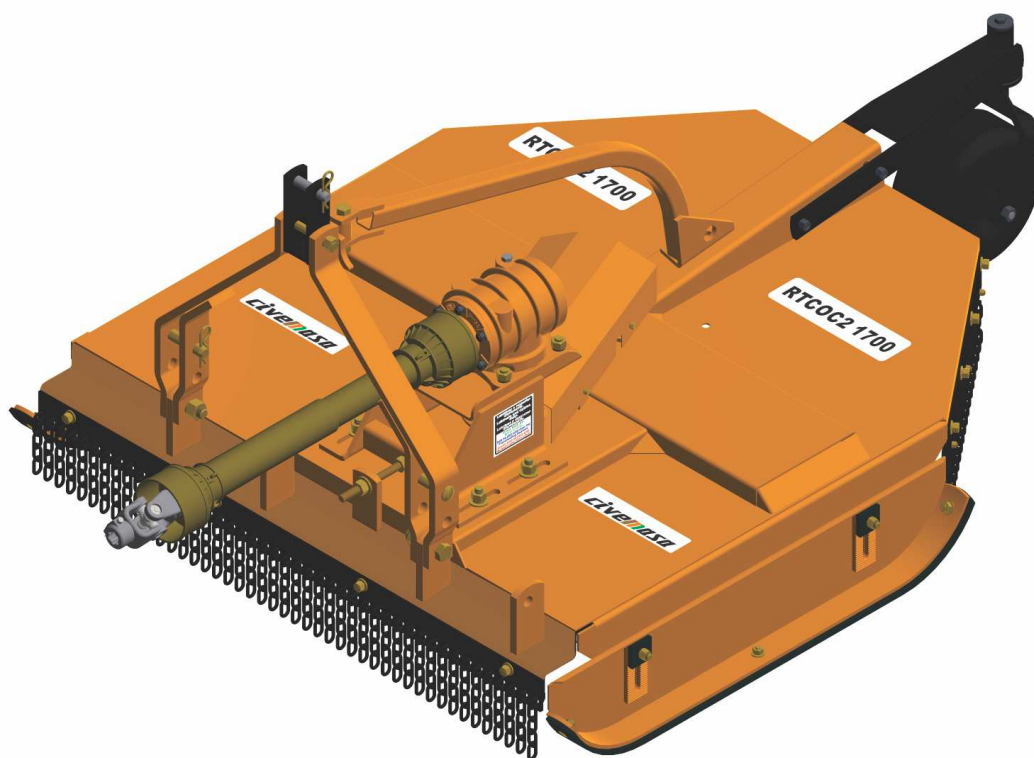

CATÁLOGO DE PEÇAS

ROÇADEIRAS

Código:

0501091480

Produto:

RTCOC2 1700

Série:

S-0214

Revisão:

00

Data da Revisão:

MAIO/2016

PRODUTOS

Código	Descrição
0121530019	RTCOC2 1700 C/R C/PROT CORR S-0214
0121530020	RTCOC2 1700 C/R S/PR EX URUG S-0214
0121530013	RTCOC2 1700 C/R S/PROT CORR EXP URU
0121530018	RTCOC2 1700 C/R S/PROT EXP S-0214
0121530018C	RTCOC2 1700 C/R S/PROT EXP S-0214

INDICE

0909090757	CHASSI COMPLETO	1
0511056725	CHASSI S M RTCOC2 1700 C/P S-0214	2
0511043567	CAIXA BAIXA ROCADOR COMPLETO	3
0501056337	SUPT ROCAD 540 C/ROCAD RC2 1700	4
0501046851	MULTIPLICADOR VELOCIDADE MLE 1.3/8	5
0501047946	CARDAN 40X 500 T1/T8 C/P CC2038/1P	6
0511047301	RODA OSCILANTE COMPLETA RC2/RO2	7
0501043642	RODA BORRACHA COMPLETO	8