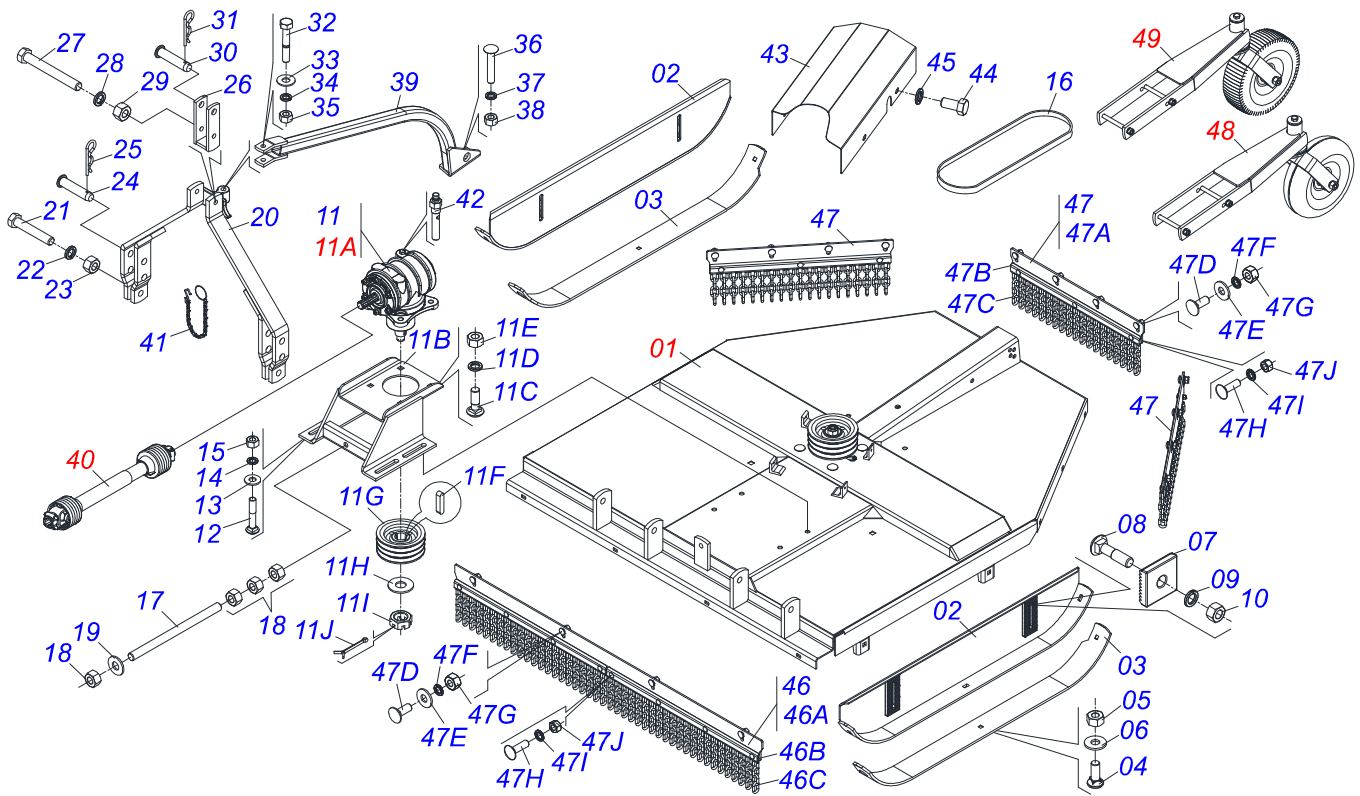

CATÁLOGO DE PEÇAS

ROÇADEIRAS

Código:

0501091480

Produto:

RTCOC2 1700

Série:

S-0214

Revisão:

00

Data da Revisão:

MAIO/2016

PRODUTOS

Código	Descrição
0121530019	RTCOC2 1700 C/R C/PROT CORR S-0214
0121530020	RTCOC2 1700 C/R S/PR EX URUG S-0214
0121530013	RTCOC2 1700 C/R S/PROT CORR EXP URU
0121530018	RTCOC2 1700 C/R S/PROT EXP S-0214
0121530018C	RTCOC2 1700 C/R S/PROT EXP S-0214

INDICE

0909090757	CHASSI COMPLETO	1
0511056725	CHASSI S M RTCOC2 1700 C/P S-0214	2
0511043567	CAIXA BAIXA ROCADOR COMPLETO	3
0501056337	SUPT ROCAD 540 C/ROCAD RC2 1700	4
0501046851	MULTIPLICADOR VELOCIDADE MLE 1.3/8	5
0501047946	CARDAN 40X 500 T1/T8 C/P CC2038/1P	6
0511047301	RODA OSCILANTE COMPLETA RC2/RO2	7
0501043642	RODA BORRACHA COMPLETO	8