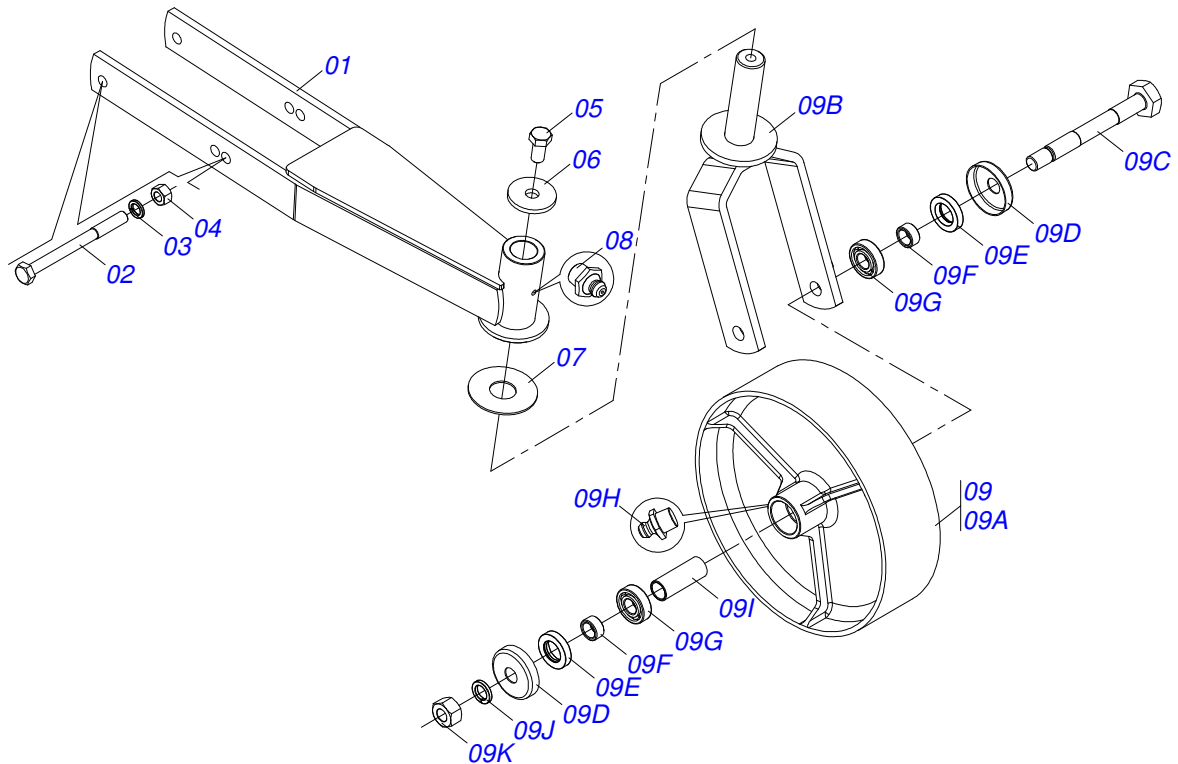

Item	Código	Descrição	Ver Pág.	QT
01	0521065281	SUPT RODA RO2 3101		01
02	0503010795	PARAFUSO 5/8 UNC X 7 C S G.5 ZN		02
03	0503010027	ARRUELA PRESSAO 5/8 ZN 1K01574		02
04	0503010013	PORCA SEXTAVADA 5/8 UNC G.5 ZN		02
05	0503010962	PARAFUSO 5/8 UNC X 1.1/4 C S G.5 ZN		01
06	0511010721	ARRUELA LISA 17 X 60 X 6,30 ZN		01
07	0511013239	ARRUELA LISA 38,50 X100 X 3,0 RC ZN		01
08	0503010002	GRAXEIRA 1800		01
09	0501058460	RODA OSCILANTE C/GARFO RC2/RO2		01
09A	0502012519	RODA 350 X 100 RC2/RO2		01
09B	0501065266	GARFO RODA RC2		01
09C	0501017143	EIXO RODA RO		01
09D	0511014254	PORTA PO RC		02
09E	0503010268	RET 00262-B		02
09F	0521010487	LUVA ENC RO		02
09G	0503010269	ROLAMENTO 6204		02
09H	0503010002	GRAXEIRA 1800		01
09I	0521010460	LUVA 22 X 27 X 72 RO		01
09J	0503011442	ARRUELA PRESSAO 3/4 SA		01
09K	0503010014	PORCA SEXTAVADA 3/4 UNC (PESADA) G.5 ZN		01