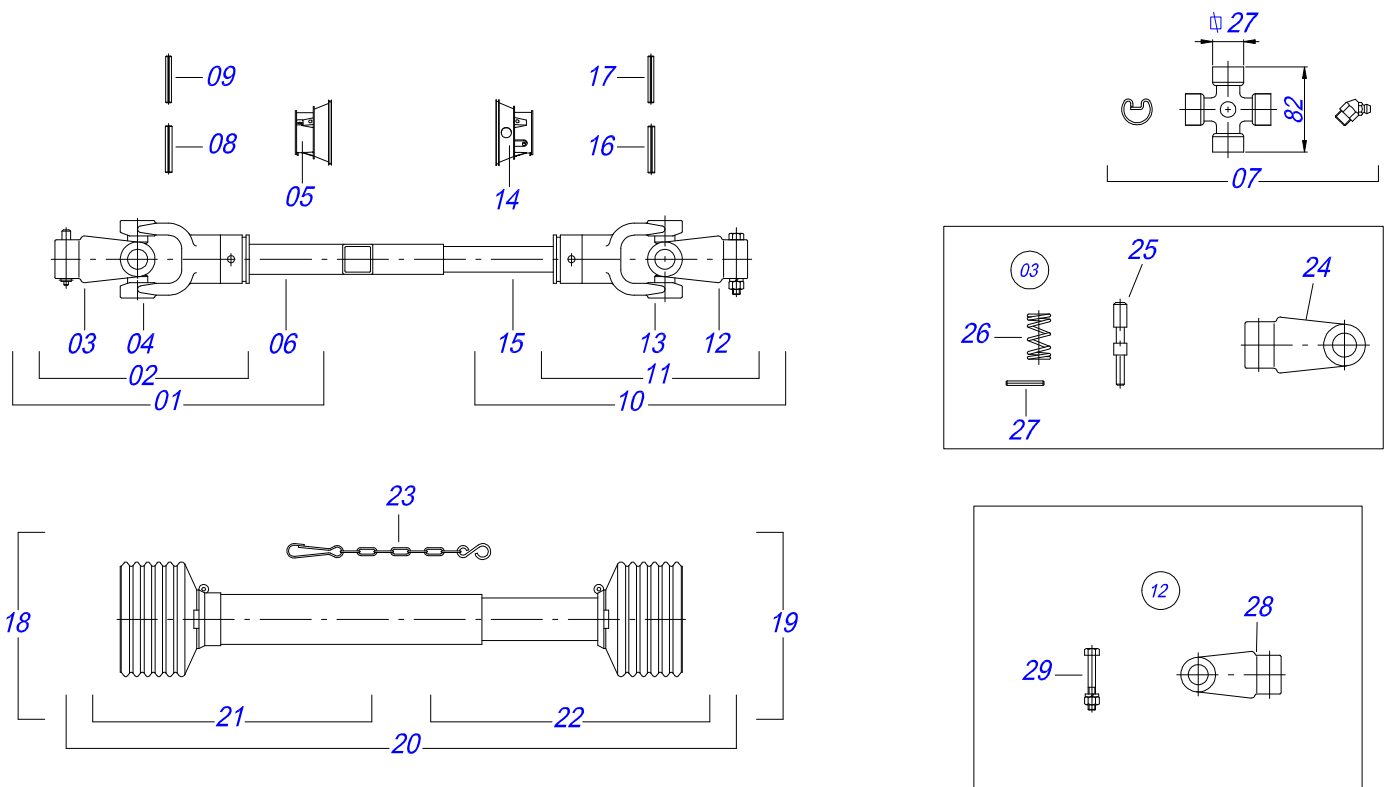

Item	Código	Descrição	Ver Pág.	QT
01	0501050270	JUNTA UNI T1-40/T2-40 LUV CC2001/3F		01
02	0501050265	JUNTA UNIVERSAL T1-40/T2-40 CC 203621		01
03	0501050333	TERMINAL 1-40 COM ENGATE RAPIDO CC20		01
04	0502010565	TERMINAL 2-40 COM FQ 36,75/36,80		01
05	0503012069	ADAPTADOR PARA PROTECAO LUVA CCB21		01
06	0501017427	LUVA Q.36,8/36,9XQ.30,3/30,4 X 500		01
07	0503010836	CRUZETA CARDAN CC-36 1G35351		02
08	0503011069	PINO ELASTICO 701223 10 X 70		01
09	0503010510	PINO ELASTICO 701169 6 X 65		01
10	0501050867	JUNTA UNI T3-40/T8-40 C/EIXO 500		01
11	0501050449	JUNTA UNIVERSAL T3-40/T8-40		01
12	0501052526	TERMINAL T8-40 COM PARAFUSO		01
13	0502010566	TERMINAL 3-40 COM FQ 29,95/30,00 CC-22		01
14	0503012070	ADAPTADOR PARA PROTECAO EIXO CCB22		01
15	0501017423	EIXO Q 30,16 X 500		01
16	0503010361	PINO ELASTICO 701221 10 X 60		01
17	0503010756	PINO ELASTICO 701168 6 X 60		01
18	0501051694	JUNTA UNI C/LUVA/PROT		01
19	0501051695	JUNTA UNI C/EIXO/PROT		01
20	0503012066	PROT COMPL CCP2038/1		01
21	0503012067	PROT PLAST P/JUNTA LUVA CCP2038/1F		01
22	0503012068	PROT PLAST P/JUNTA EIXO CCP2038/1M		01
23	0503012023	CORRENTE PARA PROTECAO JUNTA UNIVERSAL		02
24	0502010563	TERMINAL 1-40 ENT 1.3/8 CC20		01
25	0521010638	EIXO JUNCAO ENGATE RAPIDO 13,20 X 83		01
26	0503030518	MOLA COMPRIDA 13 X 25 X 1,2		01
27	0503010838	PINO ELASTICO 701060 3 X 20		01
28	0502010876	TERMINAL 8-40 ENT 1.3/8 CC33		01
29	0501047756	CONJUNTO PEÇAS IMPLEMENTO 1/2 UNC X 3		01