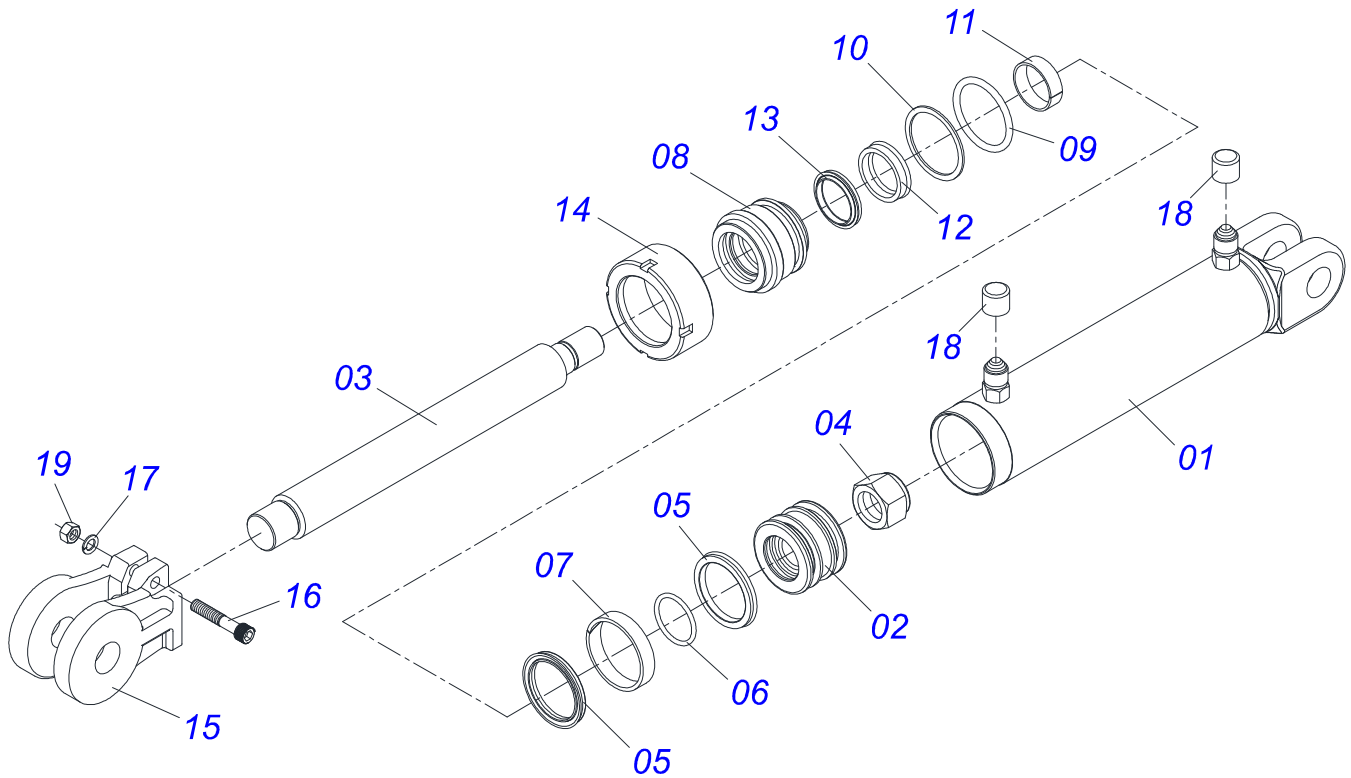

Item	Código	Descrição	Ver Pág.	QT
18	0561012721	EIXO FIXACAO CILINDRO ROLDANA LTA		01
19	0511013598	EIXO JUNCAO 3/4 X 12 ZN		01
20	0511010366	CORDA 3/8" X 6500		01
21	0561012722	L GUIA CORDA LTA		01
22	0503030402	ROLDANA		01
23	0511017302	ARRUELA LISA 13,50 X 32,50 X 3,0 ZN		01
24	0503010534	CONTRAPINO 3/8 X 2.1/2 ZN		03
25	0561012693	EIXO JUNCAO 31,20 X 163		02
26	0503010523	CONTRAPINO 1/4 X 2 1G13201		06
27	0521010575	EIXO JUNCAO 25 X 90 FURO 75 ZN		04
28	0521010545	EIXO JUNCAO 31,75 X 130 FURO 115 ZN GN/GNM 36A60		01
29	0503010362	CONTRAPINO 1/8 X 1.1/4 SA		02
30	0503012213	CONTRAPINO 1/4 X 4 1G13112 SA		01
31	0503010002	GRAXEIRA 1800		05
32	0503010901	PARAFUSO 3/4UNC 3.1/2 CS G5 ZN 1K06867		02
33	0501010307	ARRUELA LISA 32,50 X 60 X 4,75 ZN		02
34	0503010023	ARRUELA PRESSAO 3/4 ZN		02
35	0503010014	PORCA SEXTAVADA 3/4 UNC (PESADA) G.5 ZN		02
36	0521012538	EIXO JUNCAO 31,75 X 90 FURO 75 ZN		01

Item	Código	Descrição	Ver Pág.	QT
01	0511042770	CILINDRO HIDRÁULICO 44,45 X 85,7 X 625 X 330	5	01
02	0511047811	CILINDRO HIDRÁULICO 38,1 X 690 X 484	4	02
03	0501080847	MANGUEIRA 3/8 X 5700 TC-TM		01
04	0501080409	MANGUEIRA 3/8 X 6000 TC-TM		01
05	0501080363	MANGUEIRA 3/8 X 4500 TR-TM		02
06	0501081296	MANGUEIRA 3/8 X 800 TC-TC		02
07	0503011968	ADAPTADOR T COM PORCA GIRATORIA LATAO 3/4 8R6X-S		02
08	0501053834	MACHO ENGATE RAPIDO 1/2 NPT		04
08A	0503011627	MACHO ENGATE RAPIDO AGRICOLA 1/2 NPT		04
08B	0503011882	TAMPA PLASTICA PARA ENGATE RAPIDO MACHO		04
09	0503013100	ABRACADEIRA NYLON 4,8 X 1,3 X 200 MM		01