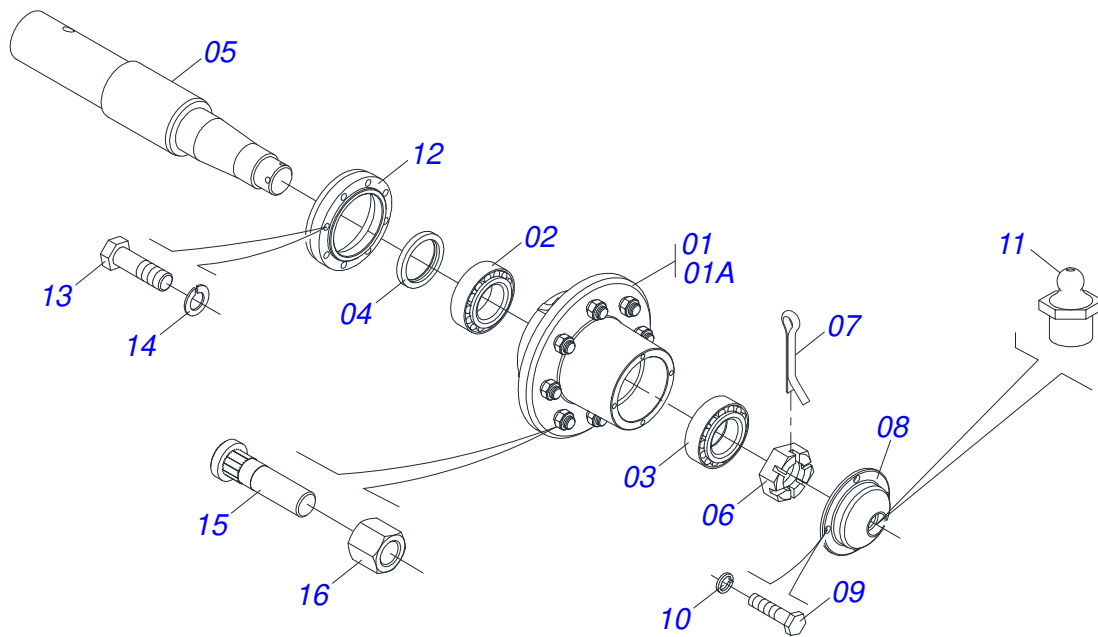

Item	Código	Descrição	Ver Pág.	QT
01	0502012318	CAIXA RODADO		01
01A	1902010322	CUBO RODA		01
01B	1599630001	SUCATA FERRO FUNDIDO - GERAL		02
02	0503013453	ROLAMENTO 33011 SKF		01
03	0503013454	ROL 33109 SKF		01
04	0503010086	RETENTOR 00098-B 1G26772		01
05	0561017950	EIXO RODEIRO PNEU 12.4-24		01
06	0501010630	PORCA CASTELO 1.1/2 NF 12 FPP FLANG ZN		01
07	0503010523	CONTRAPINO 1/4 X 2 1G13201		01
08	0502020592	TAMPA DE PROTEÇÃO 11/6		01
09	0503010295	PARAFUSO 5/16 UNC X 5/8 CS G.2 ZN		04
10	0503011444	ARRUELA PRESSAO 5/16 SA		04
11	0503010002	GRAXEIRA 1800		01
12	0502012175	FLANGE RETENTOR		01
13	0503010397	PARAFUSO 5/16 UNC X 1.3/4 C S G.2 ZN		08
14	0503011444	ARRUELA PRESSAO 5/16 SA		08
15	0503012655	PARAFUSO RODA UNF 5/8X2.3/8 1K16022 ZN		08
16	0503010064	PORCA CONICA 5/8 NF ZN		08