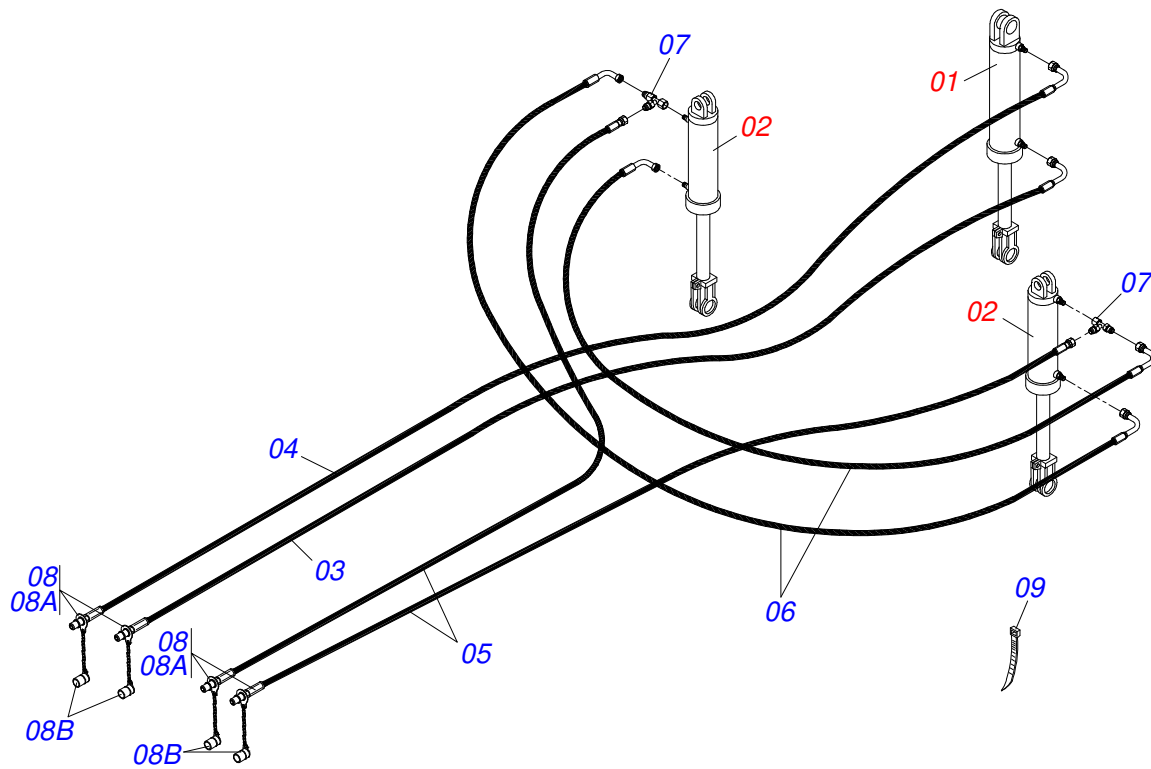

INDICE

0909091764	CHASSI COMPLETO	1
0511050649	RODADO 12.4-24 SEM PNEU	2
0909091590	CIRCUITO HIDRÁULICO COM VALVULA	3
0511047811	CILINDRO HIDRÁULICO 38,1 X 690 X 484	4
0511042770	CILINDRO HIDRÁULICO 44,45 X 85,7 X 625 X 330	5

Item	Código	Descrição	Ver Pág.	QT
18	0561012721	EIXO FIXACAO CILINDRO ROLDANA LTA		01
19	0511013598	EIXO JUNCAO 3/4 X 12 ZN		01
20	0511010366	CORDA 3/8" X 6500		01
21	0561012722	L GUIA CORDA LTA		01
22	0503030402	ROLDANA		01
23	0511017302	ARRUELA LISA 13,50 X 32,50 X 3,0 ZN		01
24	0503010534	CONTRAPINO 3/8 X 2.1/2 ZN		03
25	0561012693	EIXO JUNCAO 31,20 X 163		02
26	0503010523	CONTRAPINO 1/4 X 2 1G13201		06
27	0521010575	EIXO JUNCAO 25 X 90 FURO 75 ZN		04
28	0521010545	EIXO JUNCAO 31,75 X 130 FURO 115 ZN GN/GNM 36A60		01
29	0503010362	CONTRAPINO 1/8 X 1.1/4 SA		02
30	0503012213	CONTRAPINO 1/4 X 4 1G13112 SA		01
31	0503010002	GRAXEIRA 1800		05
32	0503010901	PARAFUSO 3/4UNC 3.1/2 CS G5 ZN 1K06867		02
33	0501010307	ARRUELA LISA 32,50 X 60 X 4,75 ZN		02
34	0503010023	ARRUELA PRESSAO 3/4 ZN		02
35	0503010014	PORCA SEXTAVADA 3/4 UNC (PESADA) G.5 ZN		02
36	0521012538	EIXO JUNCAO 31,75 X 90 FURO 75 ZN		01

Item	Código	Descrição	Ver Pág.	QT
01	0511042770	CILINDRO HIDRÁULICO 44,45 X 85,7 X 625 X 330	5	01
02	0511047811	CILINDRO HIDRÁULICO 38,1 X 690 X 484	4	02
03	0501080847	MANGUEIRA 3/8 X 5700 TC-TM		01
04	0501080409	MANGUEIRA 3/8 X 6000 TC-TM		01
05	0501080363	MANGUEIRA 3/8 X 4500 TR-TM		02
06	0501081296	MANGUEIRA 3/8 X 800 TC-TC		02
07	0503011968	ADAPTADOR T COM PORCA GIRATORIA LATAO 3/4 8R6X-S		02
08	0501053834	MACHO ENGATE RAPIDO 1/2 NPT		04
08A	0503011627	MACHO ENGATE RAPIDO AGRICOLA 1/2 NPT		04
08B	0503011882	TAMPA PLASTICA PARA ENGATE RAPIDO MACHO		04
09	0503013100	ABRACADEIRA NYLON 4,8 X 1,3 X 200 MM		01