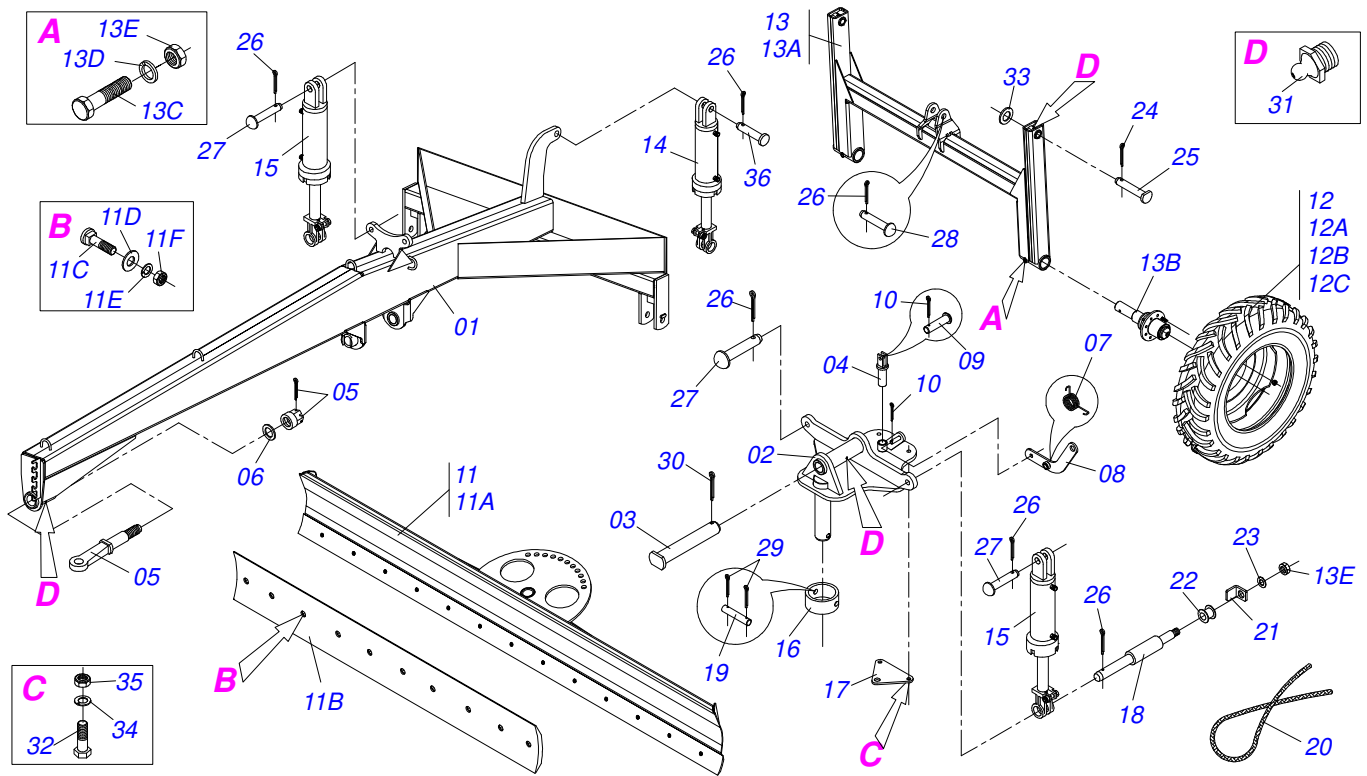

PRODUTOS

Código	Descrição
0121300003	LTM 5000 C/PN 12.4-24 CUBO 8F S-311
0121300005	LTM 5000 C/RODA S/PNEU CUBO 8F S-0311

ATENÇÃO: IMPORTANTE

A CIVEMASA reserva o direito de aperfeiçoar e/ ou alterar as características técnicas de seus produtos, sem a obrigação de assim proceder com os já comercializados e sem conhecimento prévio da revenda ou do consumidor. As fotos e desenhos são meramente ilustrativos.

INDICE

0909091764	CHASSI COMPLETO	1
0511050649	RODADO 12.4-24 SEM PNEU	2
0909091590	CIRCUITO HIDRÁULICO COM VALVULA	3
0511047811	CILINDRO HIDRÁULICO 38,1 X 690 X 484	4
0511042770	CILINDRO HIDRÁULICO 44,45 X 85,7 X 625 X 330	5

Item	Código	Descrição	Ver Pág.	QT
01	0511042770	CILINDRO HIDRÁULICO 44,45 X 85,7 X 625 X 330	5	01
02	0511047811	CILINDRO HIDRÁULICO 38,1 X 690 X 484	4	02
03	0501080847	MANGUEIRA 3/8 X 5700 TC-TM		01
04	0501080409	MANGUEIRA 3/8 X 6000 TC-TM		01
05	0501080363	MANGUEIRA 3/8 X 4500 TR-TM		02
06	0501081296	MANGUEIRA 3/8 X 800 TC-TC		02
07	0503011968	ADAPTADOR T COM PORCA GIRATORIA LATAO 3/4 8R6X-S		02
08	0501053834	MACHO ENGATE RAPIDO 1/2 NPT		04
08A	0503011627	MACHO ENGATE RAPIDO AGRICOLA 1/2 NPT		04
08B	0503011882	TAMPA PLASTICA PARA ENGATE RAPIDO MACHO		04
09	0503013100	ABRACADEIRA NYLON 4,8 X 1,3 X 200 MM		01