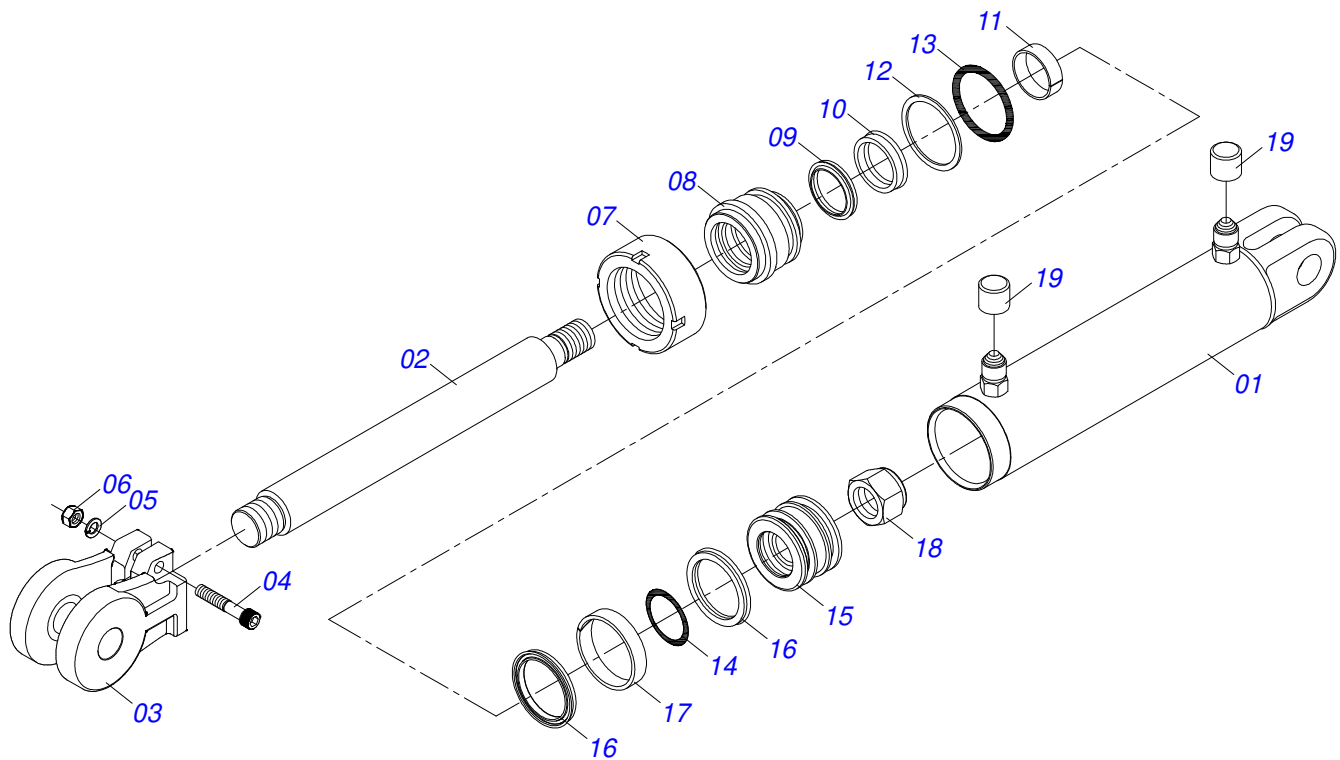

Item	Código	Descrição	Ver Pág.	QT
01	0511065683	CAMISA 85,72 X 509		01
02	0521010827	EXTENSOR CILINDRO HIDRAULICO 44,45 X 510		01
03	0502040747	GARFO 32,54		01
04	0503011094	PARAFUSO 3/8 UNC X 2 C C S I 12.9		01
05	0503010025	ARRUELA PRESSAO 3/8 ZN 1K01527		01
06	0503010026	PORCA SEXTAVADA 3/8 UNC G.5 ZN		01
07	0502010993	TAMPA MOVEL 85,72		01
08	0502010781	SUPORTE ANEIS 44,45 X 85,72		01
09	0503010761	ANEL RASPADOR		01
10	0503010990	GAXETA 1870-1750-375-B		01
11	0503010949	ANEL G.I.1.3/4X3X1/2 W2-2000-500 PK		01
12	0503011060	ANEL BACK-UP 8-336 1G31106		01
13	0503010976	ANEL O RING 2-336 N 3006-9B 1G85119		01
14	0503010042	ANEL O RING 2-214 N 3006-9B 1G05116		01
15	0502010843	EMBOLO 44,45 X 85,7		01
16	0503010170	GAXETA 3120 2750		02
17	0503010948	ANEL G.E.3.3/8X2X1/2 W4-3346-590 PK		01
18	0503010063	PORCA SEXTAVADO AUTOTRAVANTE COM NYLON 1 UNS ALTA G.5 ZN		01
19	0503030385	PLUG CILINDRICO N-002		02