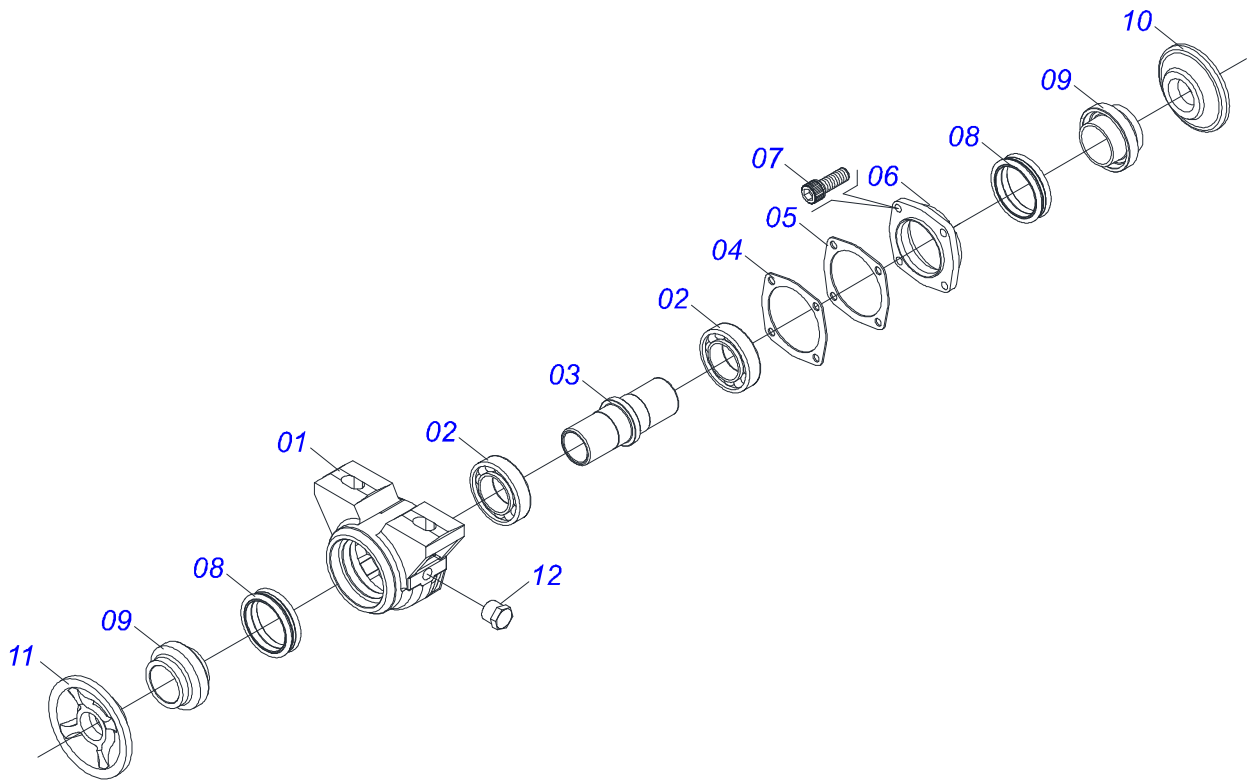

Item	Código	Descrição	Ver Pág.	QT
01	0502010540	CAIXA PARA MANCAL DM MRO - 182		01
02	0503010006	ROLAMENTO 32210 IMP		02
03	0502040061	EIXO MANCAL AGR 182 E 192,5		01
04	0503030013	JUNTA VEDACAO 112 X 90,5 X 0,3		03
05	0503030684	JUNTA VEDACAO 112 X 90,5 X 0,1		02
06	0502020424	TAMPA CAIXA MANCAL AGRICOLA DM O-182/192,225		01
07	0503010134	PARAFUSO 3/8 UNC X 1 C C SI 12.9		04
08	0503030026	RETENTOR LP JB-253		02
09	0502010541	PORTA RETENTOR COM BUCHA MRO-182(30210)		02
10	0502010604	ENCOSTO EXTERNO DISCO		01
11	0502010605	ENCOSTO INTERNO DISCO		01
12	0503010856	BUJAO R 3/8 BSPT		02