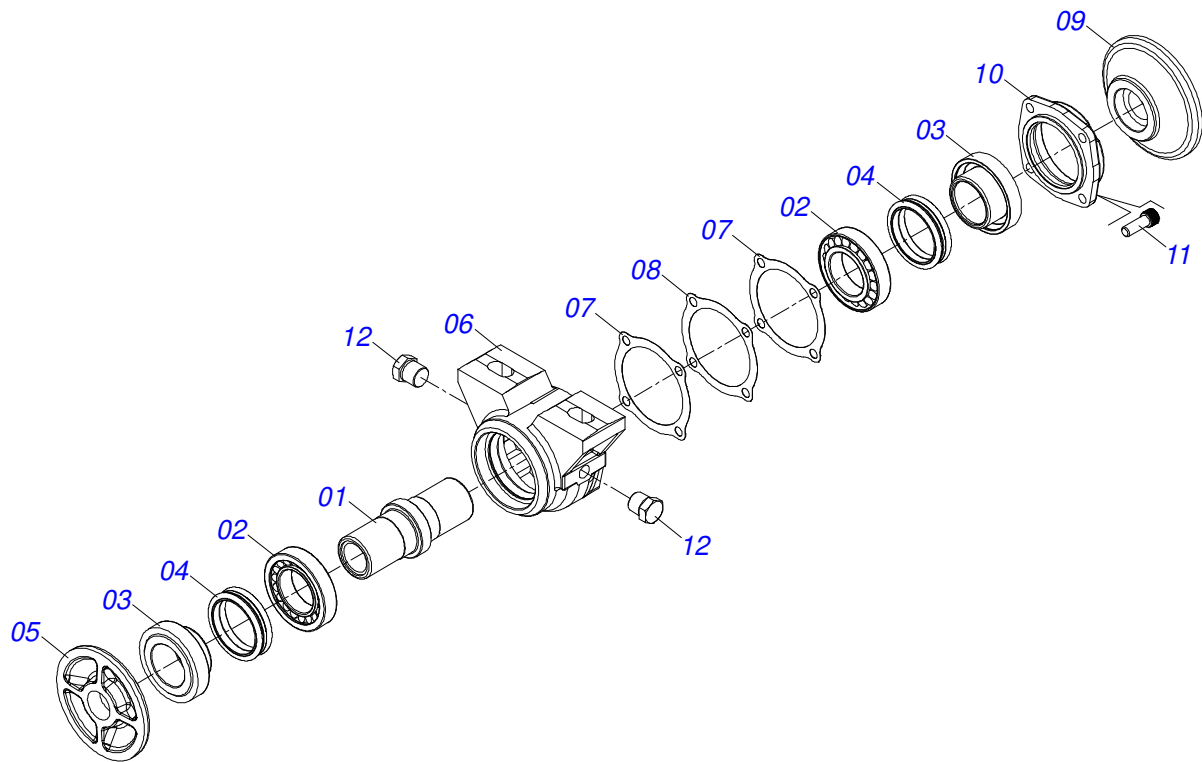

Item	Código	Descrição	Ver Pág.	QT
01	0502040218	EIXO		01
02	0503010111	ROLAMENTO 30210		02
03	0502010541	PORTA RETENTOR COM BUCHA MRO-182(30210)		02
04	0503030026	RETENTOR LP JB-253		02
05	0502010071	ENCOSTO INTERNO DO DISCO		01
06	0502010540	CAIXA PARA MANCAL DM MRO - 182		01
07	0503030013	JUNTA VEDACAO 112 X 90,5 X 0,3		02
08	0503030684	JUNTA VEDACAO 112 X 90,5 X 0,1		01
09	0502010070	ENCOSTO EXTERNO DO DISCO		01
10	0502020424	TAMPA CAIXA MANCAL AGRICOLA DM O-182/192,225		01
11	0503010134	PARAFUSO 3/8 UNC X 1 C C SI 12.9		04
12	0503010856	BUJAO R 3/8 BSPT		02
13	3402301247	OLEO LUBRIFICANTE MINERAL SAE 90 APIGL4		0,11Lts