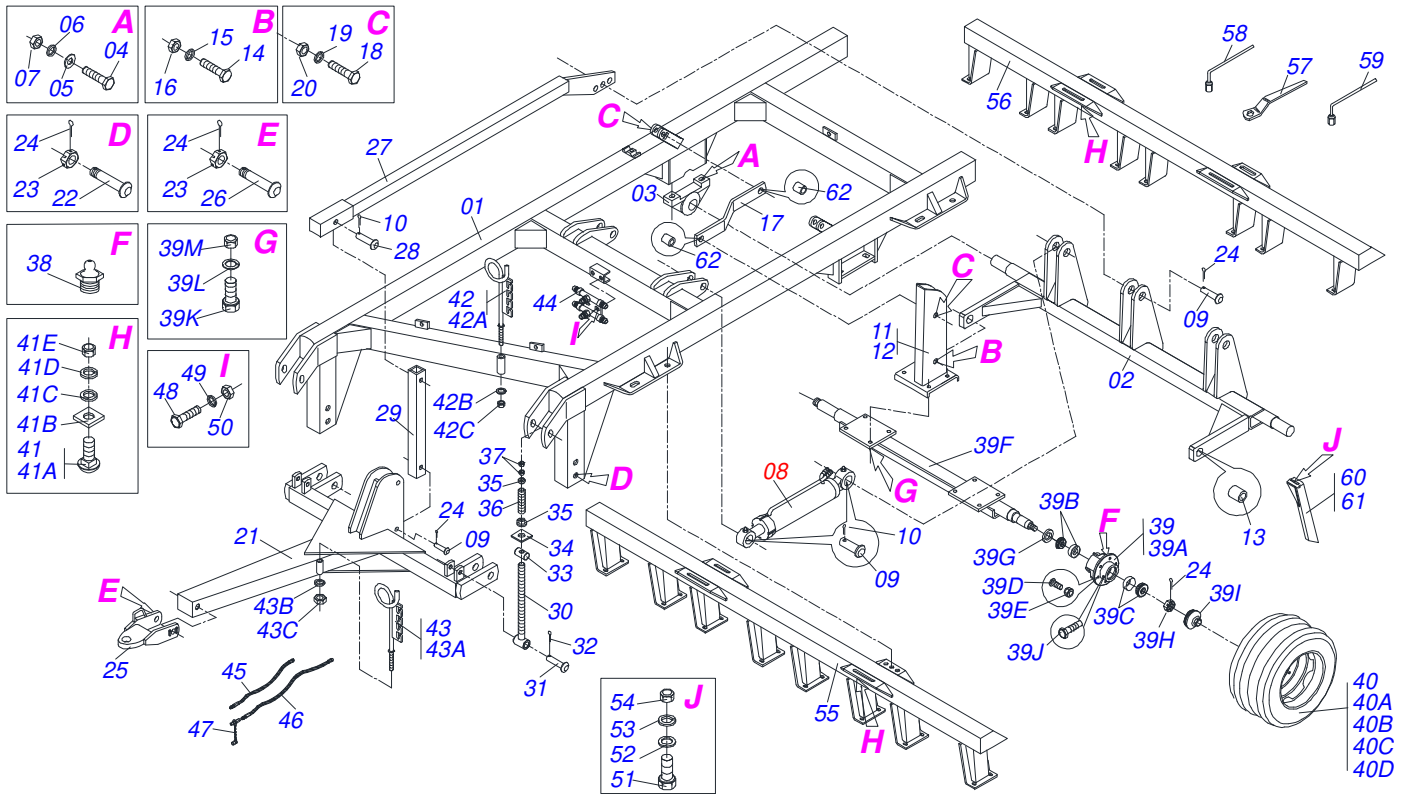

Item	Código	Descrição	Ver Pág.	56	60	64
01	0521064826	QUADRO CENTRAL GDCR 60	01	01	00	
01A	0501068301	QUADRO CENTRAL GNCR 64 R	00	00	01	
02	0501060384	ROD GNACR 84	01	01	01	
03	0502010220	MANCAL AGR ARTIC	02	02	02	
04	0503010901	PARAFUSO 3/4UNC 3.1/2 CS G5 ZN	04	04	04	
05	0501010322	ARRUELA LISA 20,50 X 46 X 4,00 ZN	04	04	04	
06	0503010023	ARRUELA PRESSAO 3/4 ZN	04	04	04	
07	0503010014	PORCA SEXTAVADA 3/4 UNC (PESADA) G.5 ZN	04	04	04	
08	0501040084	CILINDRO HIDRAULICO 50,8 X 101 X 552 X 262 4 BBR1/2	02	02	02	
09	0521010545	EIXO JUNCAO 31,75 X 130 FURO 115 ZN GN/GNM 36A60	04	04	04	
10	0503010523	CONTRAPINO 1/4 X 2 1G13201	04	04	04	
11	0501060714	TORRE SUSP DIR GNACR	01	01	01	
12	0501060715	TORRE SUSP ESQ GNACR	01	01	01	
13	0521010465	LUVA 32,6 X 44,3 X 34	02	02	02	
14	0503012548	PARAF 1.1/4 UNC X 116 CS CAB REB ZN	02	02	02	
15	0503010070	ARRUELA PRESSAO 1.1/4	02	02	02	
16	0501010087	PORCA 1.1/4 UNC SEXTAVADA 2 ZN	02	02	02	
17	0501110404	BARRA SUSTENTACAO COM LUVA	02	02	02	
18	0503011432	PARAFUSO 1 UNC X 4 CS G.5 ZN	04	04	04	
19	0503010012	ARRUELA PRESSAO 1 ZN 1K01602	04	04	04	
20	0501010059	PORCA SEXTAVADA 1 UNC (PESADA) G.5 ZN	04	04	04	
21	0501060716	CAB	01	01	01	
22	0501016419	PARAFUSO 1.1/2 NC X 192 ZN	02	02	02	
23	0501011301	PORCA CASTELO 1.1/2 UNC 6 FPP SEXTAVADA 2.5/16 ZN	03	03	03	
24	0503010010	CONTRAPINO 1/4 X 2.1/2	03	03	03	
25	0501060317	ENGATE TRATOR	01	01	01	
26	0501016415	PARAFUSO 1.1/2 NC X 245 ZN	01	01	01	
27	0501060718	BARRA ESTAB 2640 GNACR 64 A 76	01	01	01	
28	0521010780	EIXO JUNCAO 31,75 X 115 FURO 100 ZN	01	01	01