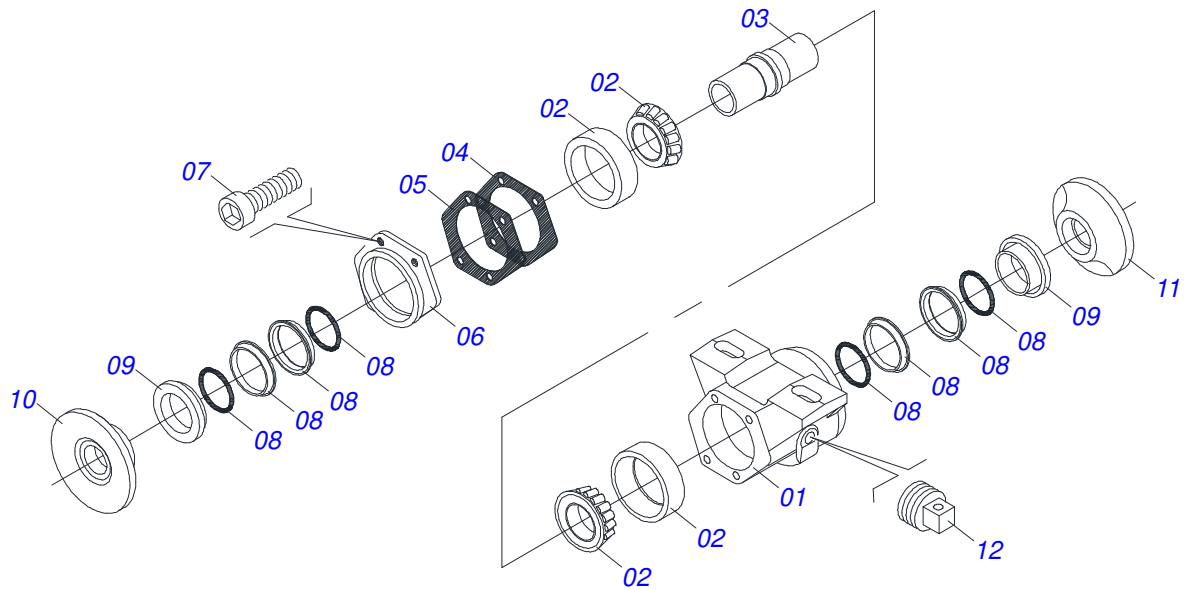

Item	Código	Descrição	Ver Pág.	QT
01	0502010539	CX DM MRO - 182		01
02	0503010111	ROLAMENTO 30210		02
03	0502040218	EIXO		01
04	0503030013	JUNTA VEDACAO 112 X 90,5 X 0,3		02
05	0503030684	JUNTA VEDACAO 112 X 90,5 X 0,1		01
06	0502020424	TAMPA CAIXA MANCAL AGRICOLA DM O-182/192,225		01
07	0503010134	PARAFUSO 3/8 UNC X 1 C C SI 12.9		04
08	0503030026	RETENTOR LP JB-253		02
09	0502010541	PORTA RETENTOR COM BUCHA MRO-182(30210)		02
10	0502010070	ENCOSTO EXTERNO DO DISCO		01
11	0502010071	ENCOSTO INTERNO DO DISCO		01
12	0503010856	BUJAO R 3/8 BSPT		01