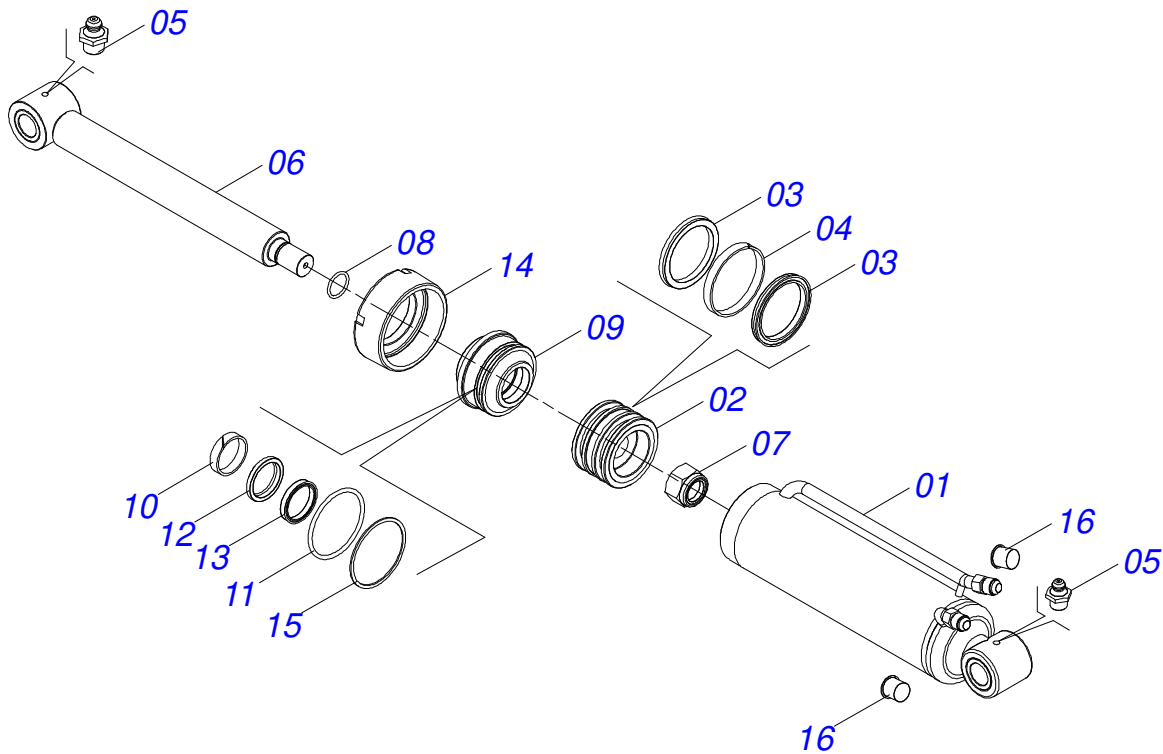

Item	Código	Descrição	Ver Pág.	QT
01	0501060367	CAMISA 50,8 X 101 X 552 X 262 BBR		01
02	0502010992	EMBOLO 50,8 X 101,6		01
03	0503010043	GAXETA 3750-3250 B		02
04	0503010994	ANEL G.E.4 X 3 X 1/2 W2-4000-500 PK		01
05	0503010002	GRAXEIRA 1800		02
06	0501068955	EXTENSOR CIL H 50,8X101X552X262 BBR		01
07	0503010817	PORCA SEXTAVADA AUTOTRAVANTE COM NYLON 1.1/4 UNF ALTA G.5 ZN		01
08	0503010345	ANEL O RING 2-218 N 3006-9B 1G04609		01
09	0502010778	SUPORTE ANEIS 50,8 X 101,6		01
10	0503010952	ANEL G.I.2 X3X1/2 W2-2250-500 PK		01
11	0503010338	ANEL O RING 2-342 N 3006-9B		01
12	0503010991	GAXETA 1870-2000-375-B 1G17225		01
13	0503010039	ANEL RASPADOR D-2000 1G24231		01
14	0502010017	TAMPA MOVEL 101,6		01
15	0503011061	ANEL BACK-UP 8-342		01
16	0503030387	PLUG CILINDRICO N-004		02