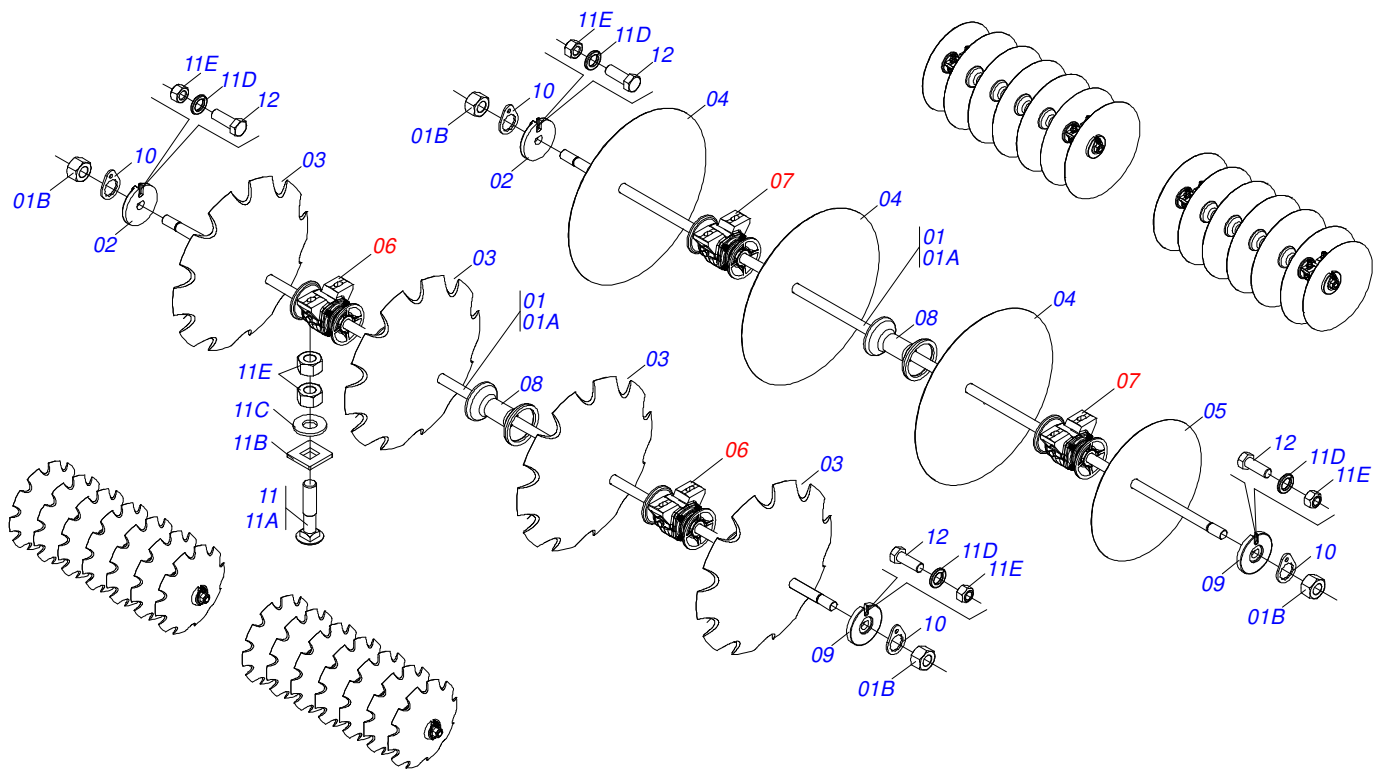

Item	Código	Descrição	Ver	Pág.	56	60	64
01	0501043869	EIXO 1.1/2 6FPP X 1110 C/PORCAS			04	00	00
01.	0501043697	EIXO 1.1/2 6FPP X 1505 COM PORCAS			04	04	08
01..	0501044105	EIXO 1.1/2 6FPP X 1305 COM PORCAS			00	04	00
01A	0511011894	EIXO 1.1/2 6FPP X 1110			04	00	00
01A.	0511012601	EIXO 1.1/2 6FPP X 1505			04	04	08
01A..	0511011914	EIXO 1.1/2 6FPP X 1305			00	04	00
01B	0501010110	PORCA 1.1/2 NC 6FPP SEXTAVADO 2.3/8 ZN			16	16	16
02	0502010871	TRAVA EIXO EXTERNO 1.1/2			08	08	08
03	0602027006	DR20X4,5 C57AFPAPFR1.9/16 10R TAT/CV			26	28	32
04	0601027006	DL20X4,5 C57AFPAPFR1.9/16 TATU/CIVEM			24	26	30
05	0601025165	DL18X3,5 C45AFPAPFR1.9/16 TATU/CIVEM			02	02	02
06	0501047055	MANCAL AGRICOLA DM OL 192,5 1.1/2" PR	6		08	08	08
06.	0501047045	MANCAL AGRICOLA CM GX 192,5 1.1/2 PR			08	08	08
07	0501041557	MANCAL AGRICOLA DM OL 192,5 1.1/2"	7		08	08	08
07.	0501046981	MANCAL AGR CM GX 192,5 X 1.1/2 IMP			08	08	08
08	0502010627	SEPARADOR 192,5 COM FURO REDONDO 1.1/2			04	04	04
09	0502010872	TRAVA EIXO INTERNO 1.1/2			08	08	08
10	0501018592	TRAVA PORCA 1.5/8 SEXTAVADA 60,0/60,2			16	16	16
11	0501042160	CONJUNTO PECAS IMPLEMENTOS 5/8 UNC X 76			32	32	32
11A	0501011234	PARAFUSO 5/8 UNC X 3 C A P Q G.5 ZN			16	16	16
11B	0501010947	TRAVA PARAFUSO 5/8			16	16	16
11C	0501012140	ARRUELA LISA 16,50 X 40 X 4,00 ZN			16	16	16
11D	0503010027	ARRUELA PRESSAO 5/8 ZN 1K01574			16	16	16
11E	0503010013	PORCA SEXTAVADA 5/8 UNC G.5 ZN			16	16	16
12	0503011267	PARAFUSO 5/8 UNC X 1.1/2 C S G.5 ZN			16	16	16