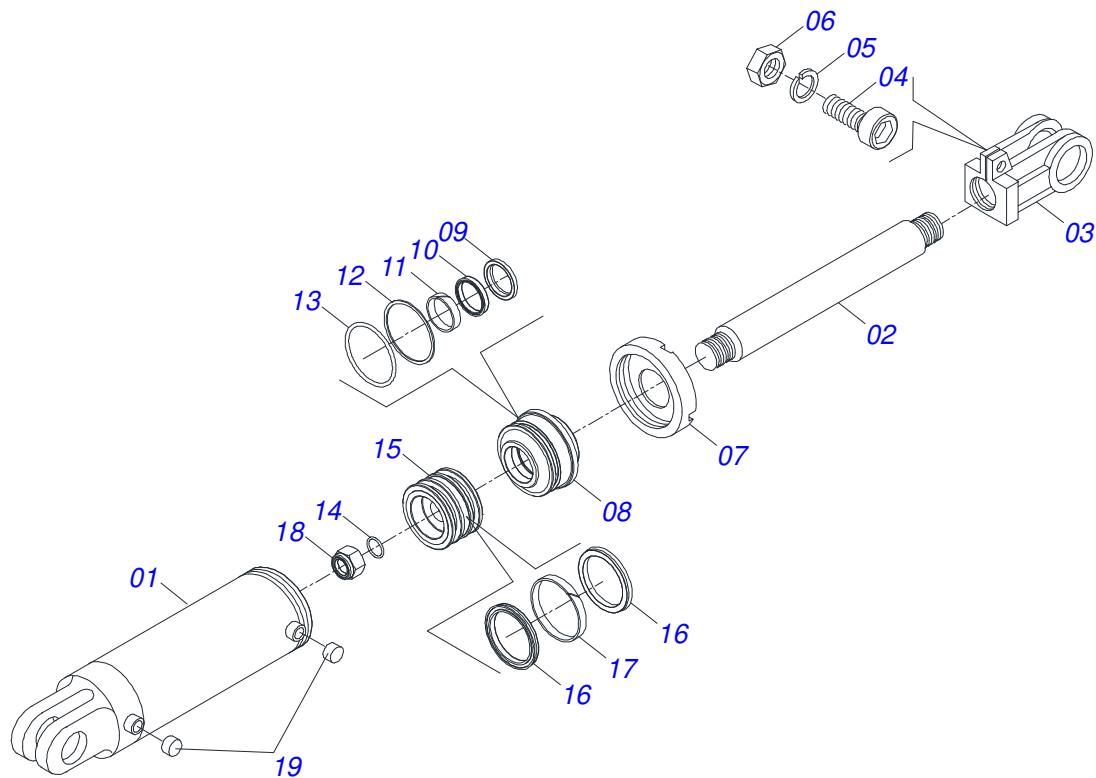

Item	Código	Descrição	Ver Pág.	QT
01	0501069906	CAMISA 101,6 X 398 TSTA		01
02	0521010422	EXTENSOR CIL HIDR 50,80 X 390		01
03	0502040747	GARFO 32,54		01
04	0503011094	PARAFUSO 3/8 UNC X 2 C C S I 12.9		01
05	0503010025	ARRUELA PRESSAO 3/8 ZN 1K01527		01
06	0503010026	PORCA SEXTAVADA 3/8 UNC G.5 ZN		01
07	0502010017	TAMPA MOVEL 101,6		01
08	0502010778	SUPORTE ANEIS 50,8 X 101,6		01
09	0503010039	ANEL RASPADOR D-2000 1G24231		01
10	0503010991	GAXETA 1870-2000-375-B 1G17225		01
11	0503010952	ANEL G.I.2 X3X1/2 W2-2250-500 PK		01
12	0503011061	ANEL BACK-UP 8-342		01
13	0503010338	ANEL O RING 2-342 N 3006-9B		01
14	0503010345	ANEL O RING 2-218 N 3006-9B 1G04609		01
15	0502010992	EMBOLO 50,8 X 101,6		01
16	0503010043	GAXETA 3750-3250 B		02
17	0503010994	ANEL G.E.4 X 3 X 1/2 W2-4000-500 PK		01
18	0503010817	PORCA SEXTAVADA AUTOTRAVANTE COM NYLON 1.1/4 UNF ALTA G.5 ZN		01
19	0503030385	PLUG CILINDRICO N-002		02
20	0501031799	JOGO REPARO COMPLETO CILINDRO 50,8 X 101,6 B		01