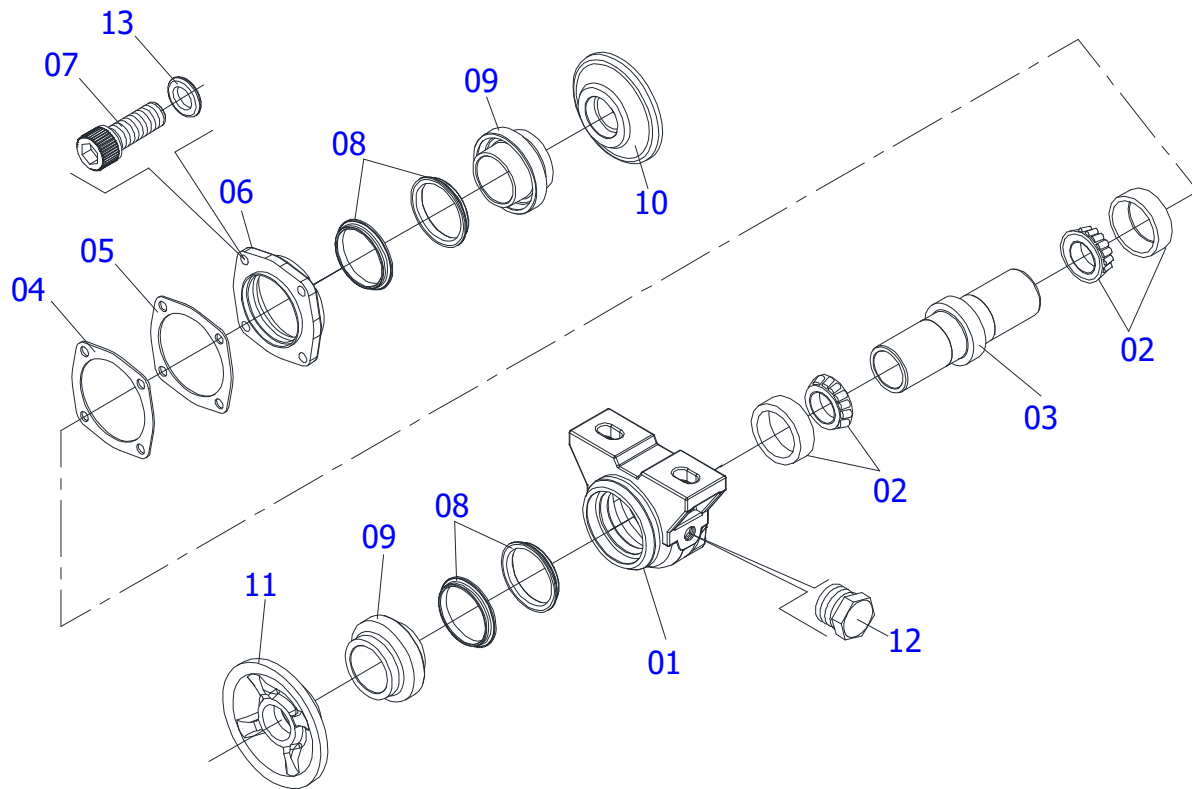

Item	Código	Descrição	Ver Pág.	QT
01	0502010539	CX DM MRO - 182		01
02	0503010006	ROLAMENTO 32210 IMP		02
03	0502040061	EIXO MANCAL AGR 182 E 192,5		01
04	0503030013	JUNTA VEDACAO 112 X 90,5 X 0,3		03
05	0503030684	JUNTA VEDACAO 112 X 90,5 X 0,1		02
06	0502020424	TAMPA CAIXA MANCAL AGRICOLA DM O-182/192,225		01
07	0503010134	PARAFUSO 3/8 UNC X 1 C C SI 12.9		04
08	0503030026	RETENTOR LP JB-253		02
09	0502010541	PORTA RETENTOR COM BUCHA MRO-182(30210)		02
10	0502010604	ENCOSTO EXTERNO DISCO		01
11	0502010605	ENCOSTO INTERNO DISCO		01
12	0503010856	BUJAO R 3/8 BSPT		01