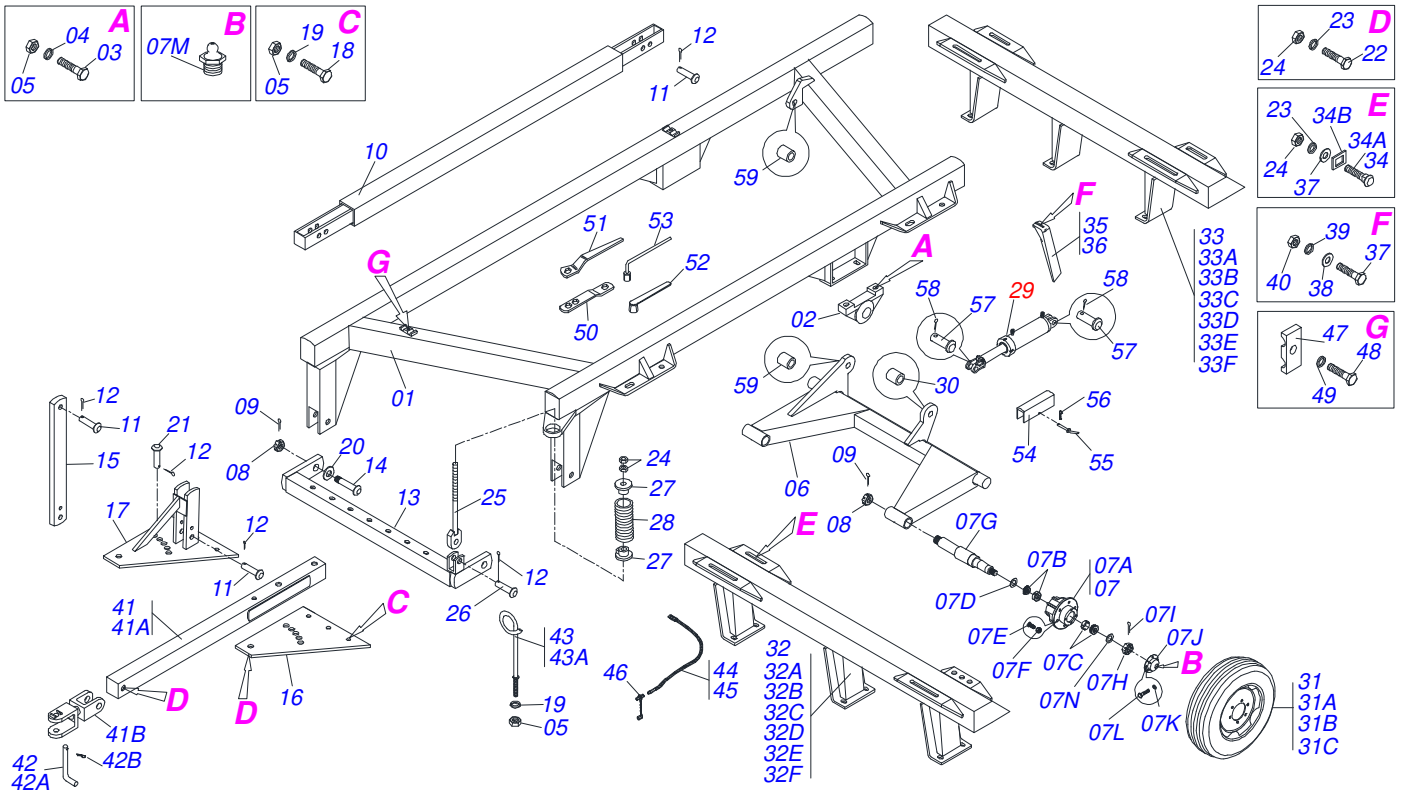

Item	Código	Descrição	Ver Pág.	28	32	36	40	44	48	52
01	0521062562	QUADRO GDCDH/GDCR 28 A 56		01	01	01	01	01	01	01
02	0502010006	MANCAL AGRICOLA ARTICULADO 62,4		02	02	02	02	02	02	02
03	0503010797	PARAFUSO 3/4 UNC X 4 CS G.5 ZN		04	04	04	04	04	04	04
04	0501010322	ARRUELA LISA 20,50 X 46 X 4,00 ZN		04	04	04	04	04	04	04
05	0503010014	PORCA SEXTAVADA 3/4 UNC (PESADA) G.5 ZN		13	13	13	13	13	13	13
06	0501065518	RODEIRO		01	01	01	01	01	01	01
07	0501051634	RODADO SEM PNEU		02	02	02	02	02	02	02
07A	0502011121	CAIXA RODADO		02	02	02	02	02	02	02
07B	0503010006	ROLAMENTO 32210 IMP		02	02	02	02	02	02	02
07C	0503010037	ROLAMENTO 30207		02	02	02	02	02	02	02
07D	0503012928	RETENTOR 5985-GB		02	02	02	02	02	02	02
07E	0501010127	PARAFUSO RODEIRO 9/16UNFX1.7/8CR G.5 REC ZN		12	12	12	12	12	12	12
07F	0503010035	PORCA CONICA 9/16 UNF ZN		12	12	12	12	12	12	12
07G	0521010821	EIXO 63,50 X 420		02	02	02	02	02	02	02
07H	0503030009	PORCA CASTELO 1 UNS 14 FPP X 22 ZN		02	02	02	02	02	02	02
07I	0503010018	CONTRAPINO 5/32 X 1.1/2		02	02	02	02	02	02	02
07J	0502020591	TAMPA PROTETORA		02	02	02	02	02	02	02
07K	0503011444	ARRUELA PRESSAO 5/16 SA		08	08	08	08	08	08	08
07L	0503010178	PARAFUSO 5/16 UNC X 7/8 CS G.2 ZN		08	08	08	08	08	08	08
07M	0503010002	GRAXEIRA 1800		02	02	02	02	02	02	02
07N	0501016545	ARRUELA LISA 26 X 50 X 6,30 ZN		02	02	02	02	02	02	02
08	0501011301	PORCA CASTELO 1.1/2 UNC 6 FPP SEXTAVADA 2.5/16 ZN		02	02	02	02	02	02	02
09	0503010010	CONTRAPINO 1/4 X 2.1/2		04	04	04	04	04	04	04
10	0501064696	BARRA ESTABILIZADORA		01	01	01	01	01	01	01
11	0521010575	EIXO JUNCAO 25 X 90 FURO 75 ZN		03	03	03	03	03	03	03
12	0503010571	CONTRAPINO 1/4 X 1.1/2		04	04	04	04	04	04	04
13	0501063260	BARRA ENGATE		01	01	01	01	01	01	01
14	0521017538	EIXO JUNCAO 1.1/2 UNC X 128 P.Q. ZN		02	02	02	02	02	02	02
15	0511010887	TORRE BARRA ESTABILIZADORA		01	01	01	01	01	01	01
16	0501010241	PLACA SUPERIOR/INFERIOR		01	01	01	01	01	01	01
17	0501064720	PLACA SUP C/SUPT TORRE		01	01	01	01	01	01	01