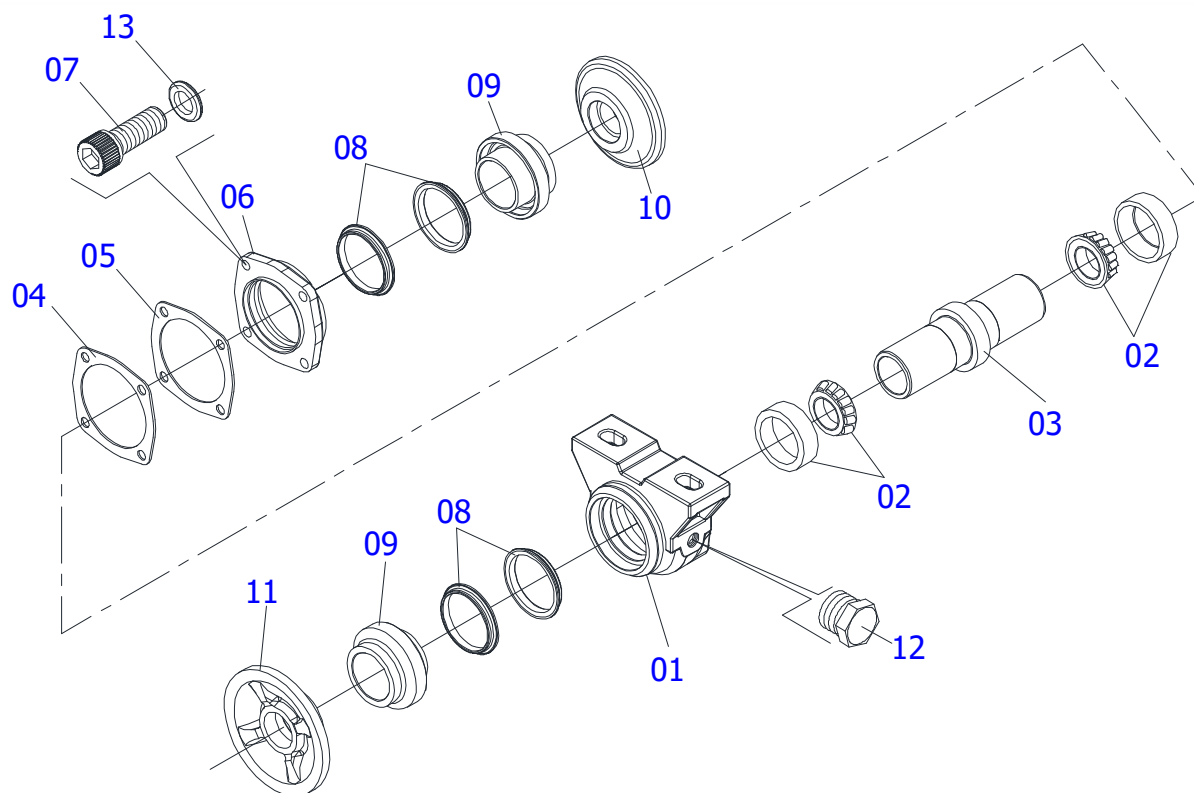

Artículo	Código	Descripción	Ver Pág.	QT
01	0502010539	CAJA DEL CHUMACERA DM		01
02	0503010006	RODAMIENTO 32210		02
03	0502040061	EJE		01
04	0503030013	EMPAQUETADURA 112 X 90,5 X 0,3		03
05	0503030684	EMPAQUETADURA 112 X 90,5 X 0,1		02
06	0502020424	TAPA CAJA DM		01
07	0503010134	TORNILLO 3/8" UNC X 1"		04
08	0503030026	RETENES LP JB-253		02
09	0502010541	ALOJAMIENTO DEL RETENES C/ BUCHA		02
10	0502010604	APOYO EXT DISCO		01
11	0502010605	APOYO INT DISCO		01
12	0503010856	TAPON R 3/8 BSPT		01