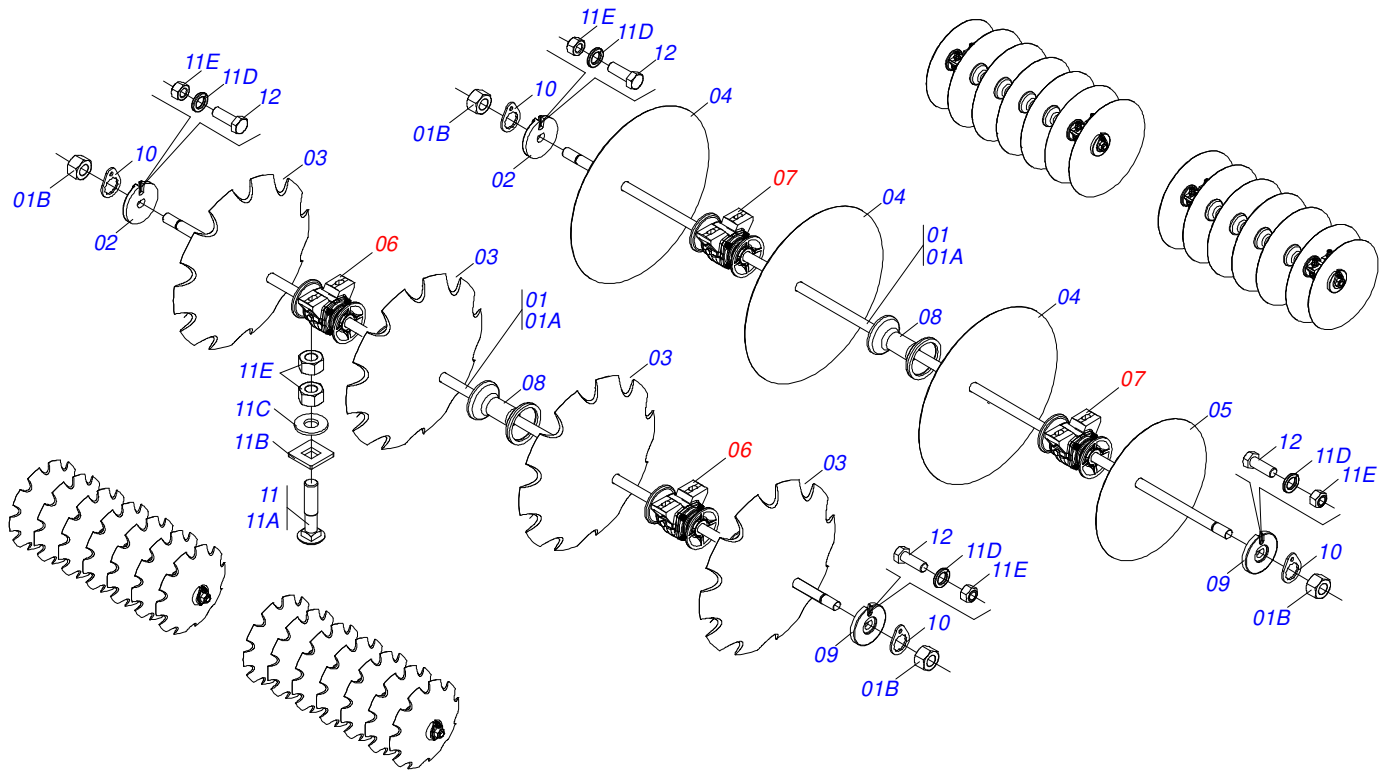

Artículo	Código	Descripción	Ver Pág.	56	60	64
01	0501043869	EJE		04	00	00
01.	0501043697	EJE 1.1/2 X 1505		04	04	08
01..	0501044105	EJE 1.1/2 X 1305 C/TUERCAS		00	04	00
01A	0511011894	EJE		04	00	00
01A.	0511012601	EJE 1.1/2 X 1505		04	04	08
01A..	0511011914	EJE 1.1/2 X 1305		00	04	00
01B	0501010110	TUERCA 1.1/2		16	16	16
02	0502010871	TRABA EJE EXT 1.1/2"		08	08	08
03	0602027006	DISCO REC 20 X 4,5		26	28	32
04	0601027006	DISCO LISO 20 X 4,5		24	26	30
05	0601025165	DISCO LISO 18 X 3,5		02	02	02
06	0501047055	CHUMACERA	6	08	08	08
06.	0501047045	CHUMACERA		08	08	08
07	0501041557	CHUMACERA AGR DM 225 X1.5/8 C/PROT	7	08	08	08
07.	0501046981	CHUMACERA		08	08	08
08	0502010627	SEPARADOR		04	04	04
09	0502010872	TRABA EJE INT 1.1/2"		08	08	08
10	0501018592	TRABA TUERCA 1.5/8"		16	16	16
11	0501042160	CONJUNTO PIEZAS IMPL 5/8 X 76 CA		32	32	32
11A	0501011234	TORNILLO 5/8" UNC X 3"		16	16	16
11B	0501010947	TRABA TORNILLO 5/8"		16	16	16
11C	0501012140	ARANDELA PLANA		16	16	16
11D	0503010027	ARANDELA PRESION		16	16	16
11E	0503010013	TUERCA 5/8		16	16	16
12	0503011267	TORNILLO 5/8 UNC X 1.1/2 C S G.5 ZN		16	16	16