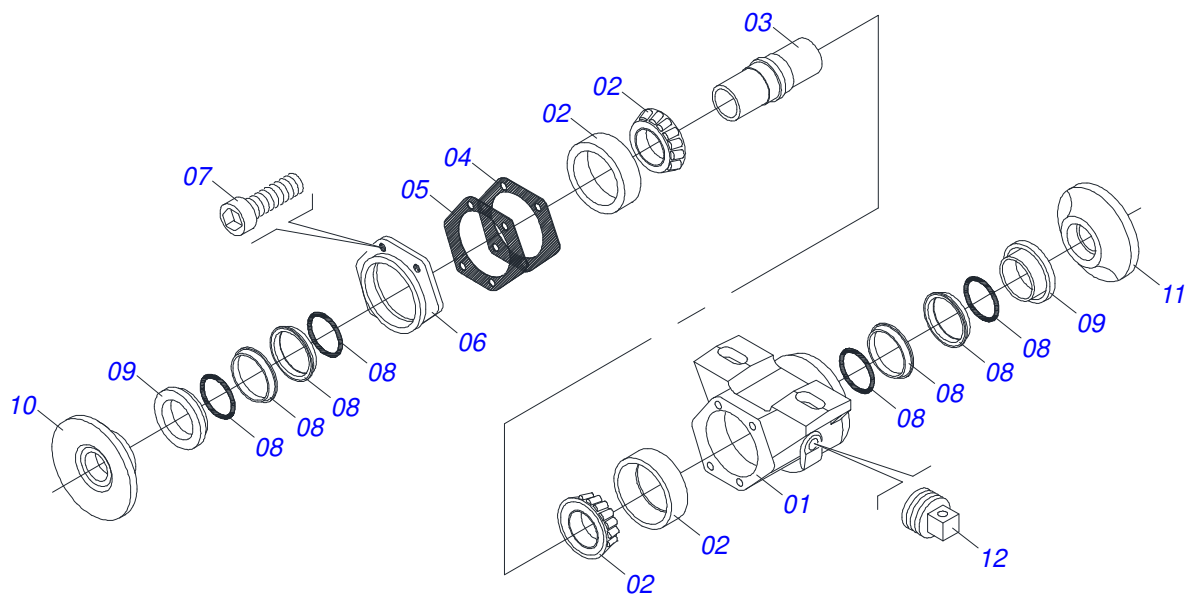

Artículo	Código	Descripción	Ver Pág.	QT
01	0502010539	CAJA DEL CHUMACERA DM		01
02	0503010111	RODAMIENTO 30210		02
03	0502040218	EJE		01
04	0503030013	EMPAQUETADURA 112 X 90,5 X 0,3		02
05	0503030684	EMPAQUETADURA 112 X 90,5 X 0,1		01
06	0502020424	TAPA CAJA DM		01
07	0503010134	TORNILLO 3/8" UNC X 1"		04
08	0503030026	RETENES LP JB-253		02
09	0502010541	ALOJAMIENTO DEL RETENES C/ BUCHA		02
10	0502010070	APOYO EXT DEL DISCO		01
11	0502010071	APOYO INT DEL DISCO		01
12	0503010856	TAPON R 3/8 BSPT		01