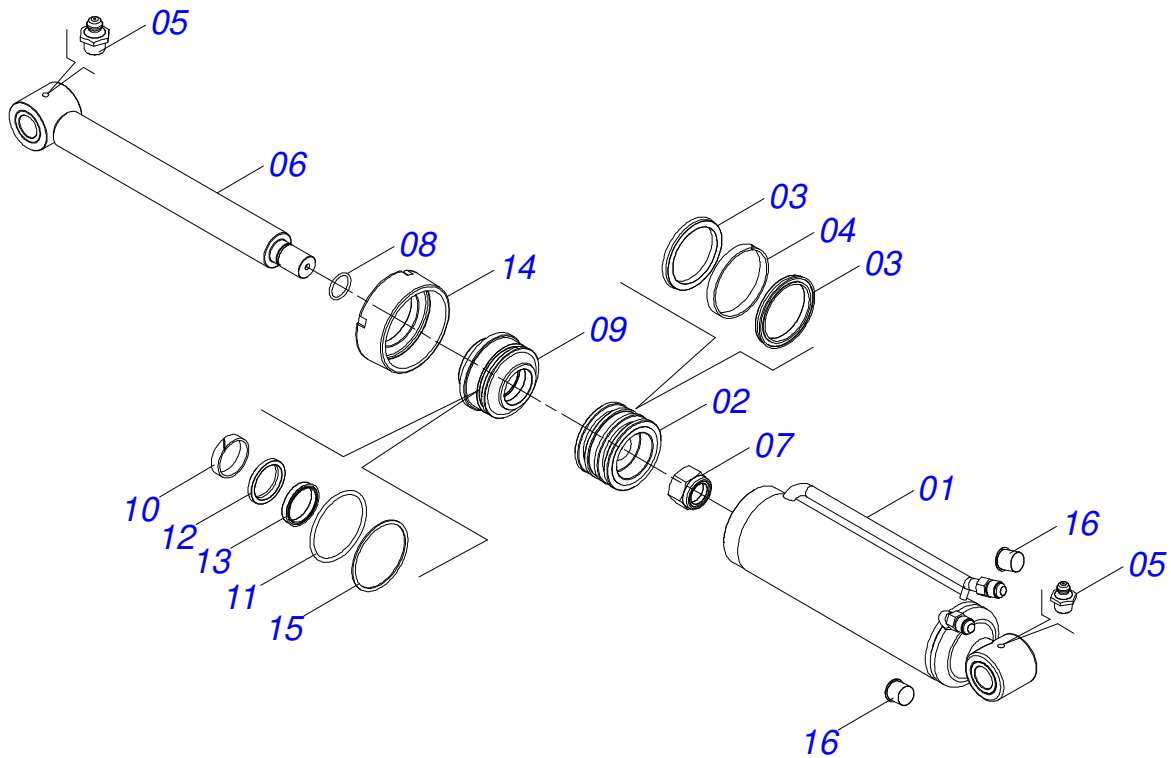

Artículo	Código	Descripción	Ver Pág.	QT
01	0501060367	CAMISA 50,8 X 101 X 552 X 262 BBR	01	
02	0502010992	EMBOLO 50,8 X 101,6	01	
03	0503010043	ANILLO 3750-3250	02	
04	0503010994	ANILLO GUIA EXTERNO W2-4000-500	01	
05	0503010002	GRASERA 1800	02	
06	0501068955	EXTENSOR CILINDRO HIDRAULICO	01	
07	0503010817	TUERCA 1.1/4	01	
08	0503010345	ANILLO O'RING 2-218 N 3006-9B	01	
09	0502010778	SOPORTE ANILLOS 50,8 X 101,6	01	
10	0503010952	ANILLO GUIA INTERNO W2-2250-500	01	
11	0503010338	ANILLO O'RING 2-342 N 3006-9B	01	
12	0503010991	ANILLO 1870-2000-375-B	01	
13	0503010039	ANILLO RASCADOR D-2000	01	
14	0502010017	TAPA MOVIL 101,6	01	
15	0503011061	ANILLO BACK-UP 8-342	01	
16	0503030387	TAPON	02