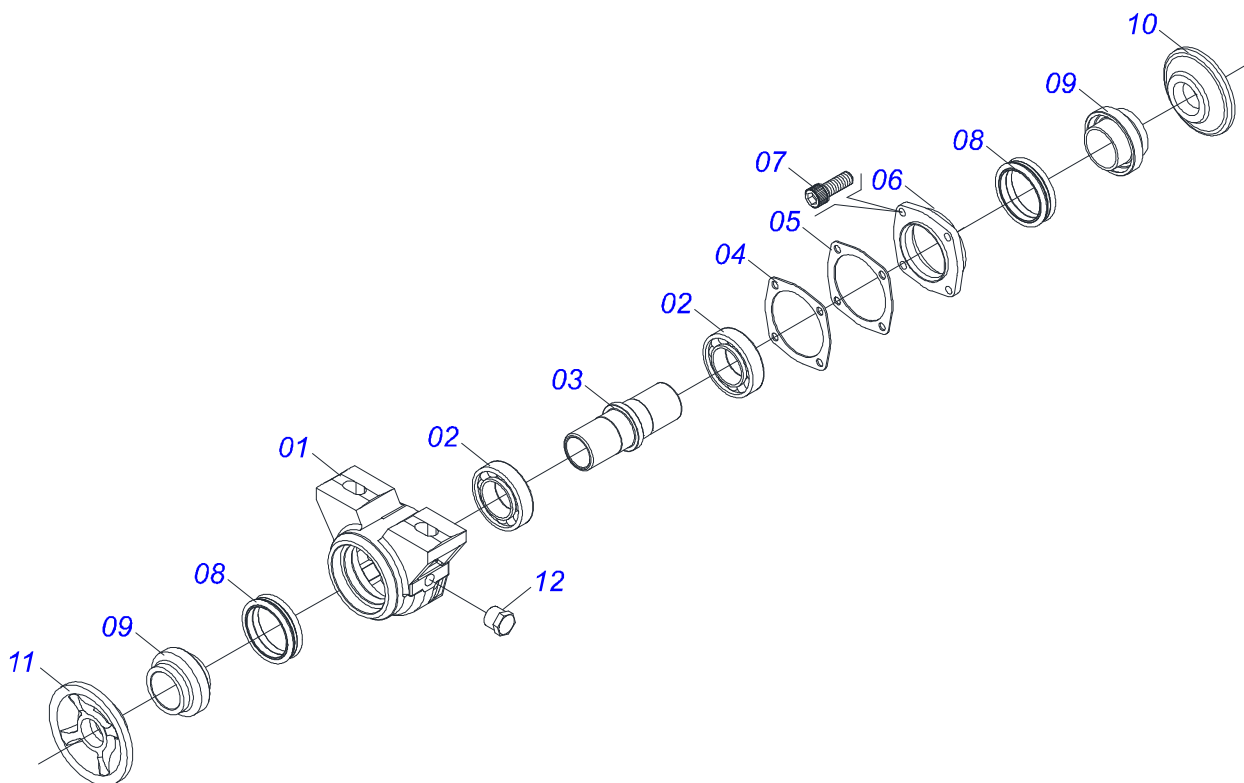

Artículo	Código	Descripción	Ver Pág.	QT
01	0502010540	CAJA DEL CHUMACERA DM		01
02	0503010006	RODAMIENTO 32210		02
03	0502040061	EJE		01
04	0503030013	EMPAQUETADURA 112 X 90,5 X 0,3		03
05	0503030684	EMPAQUETADURA 112 X 90,5 X 0,1		02
06	0502020424	TAPA CAJA DM		01
07	0503010134	TORNILLO 3/8" UNC X 1"		04
08	0503030026	RETENES LP JB-253		02
09	0502010541	ALOJAMIENTO DEL RETENES C/ BUCHA		02
10	0502010604	APOYO EXT DISCO		01
11	0502010605	APOYO INT DISCO		01
12	0503010856	TAPON R 3/8 BSPT		02