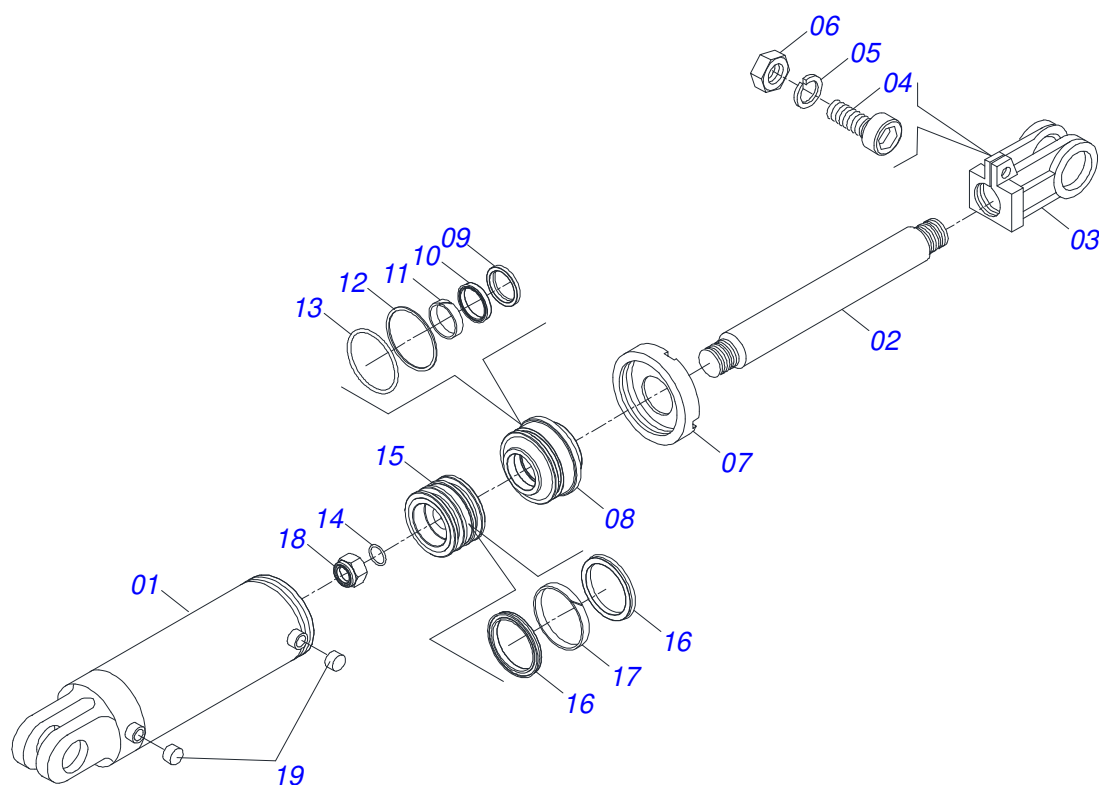

Artículo	Código	Descripción	Ver Pág.	QT
01	0501069906	CAMISA 101,6 X 398		01
02	0521010422	EXTENSOR CILINDRO HIDRAULICO		01
03	0502040747	HORQUILLA		01
04	0503011094	TORNILLO 3/8" UNC X 2" C C S I 12.9		01
05	0503010025	ARANDELA PRESION 3/8		01
06	0503010026	TUERCA 3/8		01
07	0502010017	TAPA MOVIL 101,6		01
08	0502010778	SOPORTE ANILLOS 50,8 X 101,6		01
09	0503010039	ANILLO RASCADOR D-2000		01
10	0503010991	ANILLO 1870-2000-375-B		01
11	0503010952	ANILLO GUIA INTERNO W2-2250-500		01
12	0503011061	ANILLO BACK-UP 8-342		01
13	0503010338	ANILLO O'RING 2-342 N 3006-9B		01
14	0503010345	ANILLO O'RING 2-218 N 3006-9B		01
15	0502010992	EMBOLO 50,8 X 101,6		01
16	0503010043	ANILLO 3750-3250		02
17	0503010994	ANILLO GUIA EXTERNO W2-4000-500		01
18	0503010817	TUERCA 1.1/4		01
19	0503030385	PLUG CILINDRICO N-002		02
20	0501031799	JUEGO REPARO COMPLETO		01