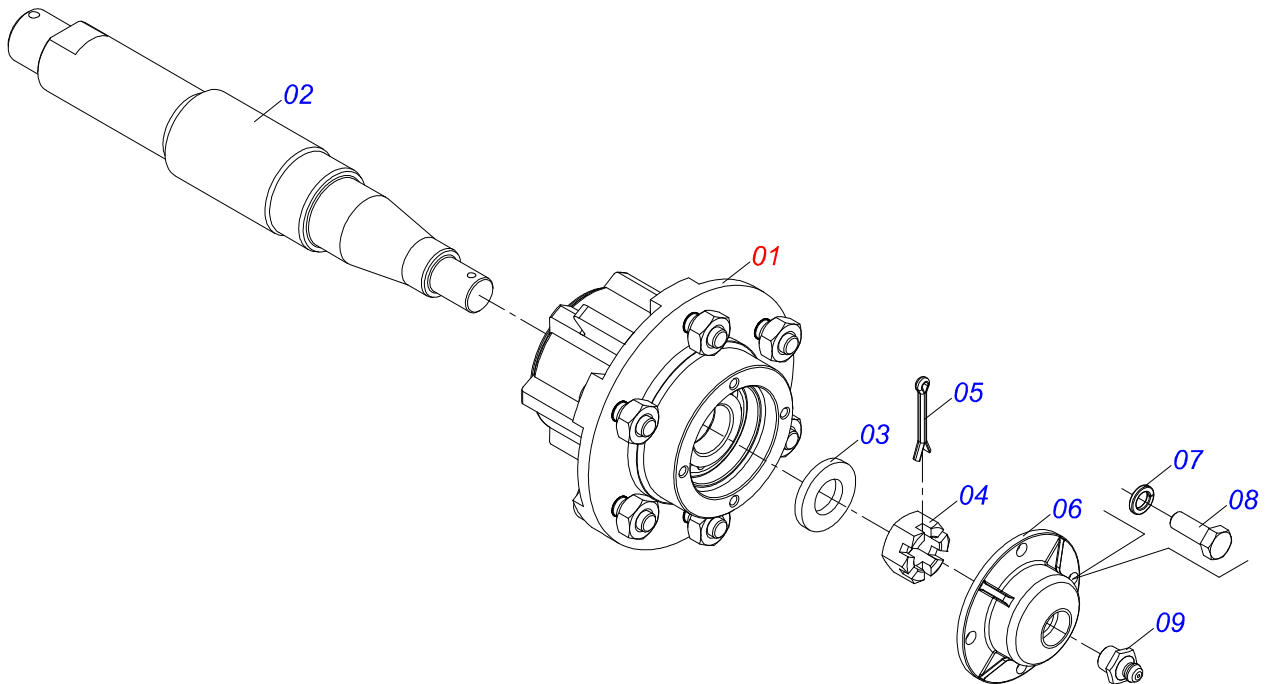

Item	Código	Descrição	Ver Pág.	QT
01	0501051142	CAIXA RODADO COM ROLAMENTO		01
02	0521010821	EIXO 63,50 X 420		01
03	0501016545	ARRUELA LISA 26 X 50 X 6,30 ZN		01
04	0503030009	PORCA CASTELO 1 UNS 14FPP X 22 ZN		01
05	0503010018	CONTRAPINO 5/32 X 1.1/2		01
06	0502020591	TAMPA PROTETORA		01
07	0503011444	ARRUELA PRESSAO 5/16 SA		04
08	0503010358	PARAFUSO 5/16 UNC X 7/8 C S G.5 ZN		04
09	0503010002	GRAXEIRA 1800		01