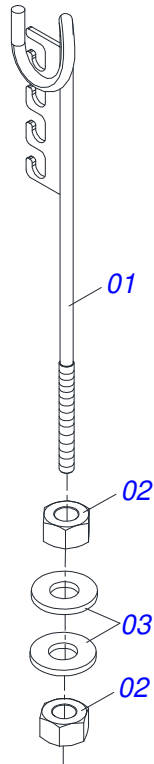

Item	Código	Descrição	Ver Pág.	QT
01	0503010893	RODA 5,50"X16"X118X6F(17,2X152,4)		01
02	0503010033	CAMARA AR 7.50 X 16		01
03	0503010120	PNEU 7.50X 16 -10LONAS		01

Item	Código	Descrição	Ver Pág.	QT
01	0501060188	BARRA DE TRACÇÃO 1400		01
02	0521061775	ENGATE AO TRATOR		01
03	0501010060	PARAFUSO 1 UNC X 6.1/2 C S G.5 ZN		01
04	0503011438	ARRUELA PRESSAO 1 SA		01
05	0501010059	PORCA SEXTAVADA 1 UNC (PESADA) G.5 ZN		01