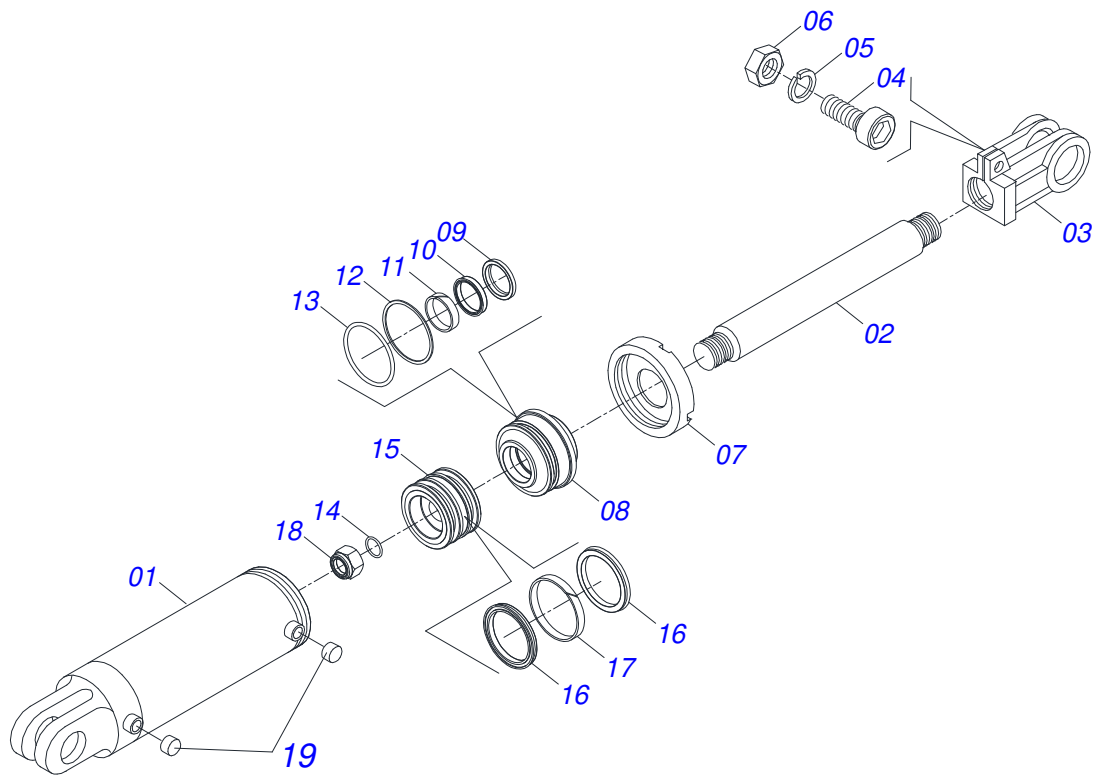

Item	Código	Descrição	Ver Pág.	QT
01	0501065363	CAMISA 85,7 X 400		01
02	0511013609	HASTE 44,45 X 685		01
03	0502040493	GARFO 26,50		01
04	0503011094	PARAFUSO 3/8 UNC X 2 C C S I 12.9		01
05	0503010025	ARRUELA PRESSAO 3/8 ZN 1K01527		01
06	0503010026	PORCA SEXTAVADA 3/8 UNC G.5 ZN		01
07	0502010993	TAMPA MOVEL 85,72		01
08	0502010781	SUPORTE ANEIS 44,45 X 85,72		01
09	0503010761	ANEL RASPADOR		01
10	0503010949	ANEL G.I.1.3/4X3X1/2 W2-2000-500 PK		01
11	0503010990	GAXETA 1870-1750-375-B		01
12	0503010976	ANEL O RING 2-336 N 3006-9B 1G85119		01
13	0503011060	ANEL BACK-UP 8-336 1G31106		01
14	0503010042	ANEL O RING 2-214 N 3006-9B 1G05116		01
15	0502010843	EMBOLO 44,45 X 85,7		01
16	0503010170	GAXETA 3120 2750		02
17	0503010948	ANEL G.E.3.3/8X2X1/2 W4-3346-590 PK		01
18	0503010063	PORCA SEXTAVADO AUTOTRAVANTE COM NYLON 1 UNS ALTA G.5 ZN		01
19	0503030385	PLUG CILINDRICO N-002		02
20	0501031796	JOGO REPARO COMPLETO CILINDRO 44,45 X 85,72 B