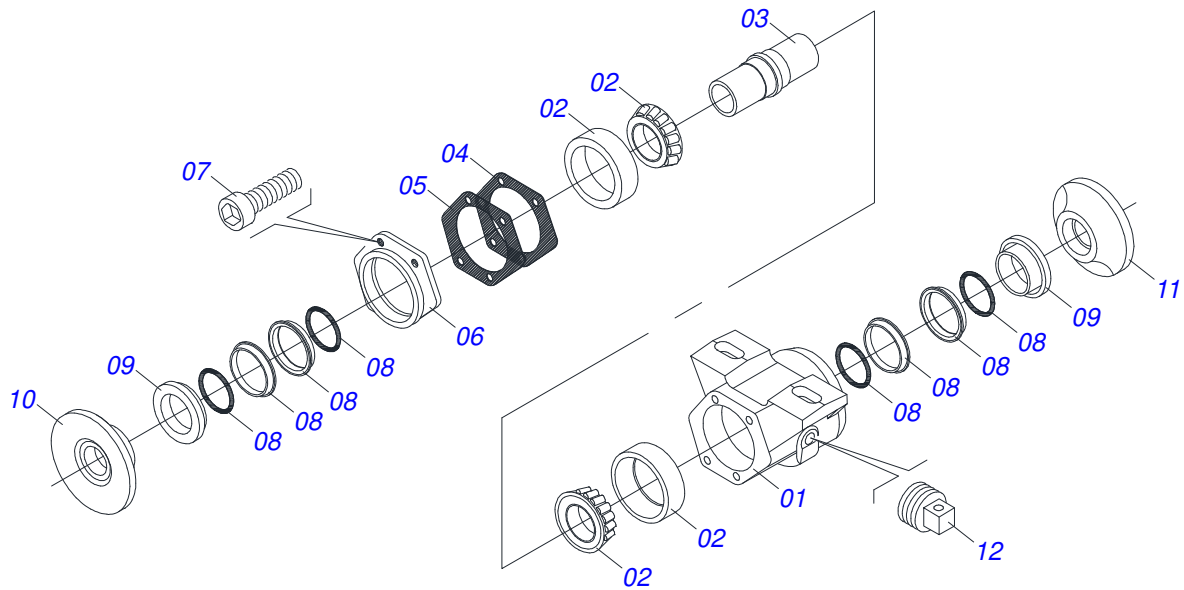

Item	Código	Descrição	Ver Pág.	QT
01	0502010539	CX DM MRO - 182		01
02	0503010111	ROLAMENTO 30210		02
03	0502040218	EIXO		01
04	0503030013	JUNTA VEDACAO 112 X 90,5 X 0,3		02
05	0503030684	JUNTA VEDACAO 112 X 90,5 X 0,1		01
06	0502020424	TAMPA CAIXA MANCAL AGRICOLA DM O-182/192,225		01
07	0503010134	PARAFUSO 3/8 UNC X 1 C C SI 12.9		04
08	0503030026	RETENTOR LP JB-253		02
09	0502010541	PORTA RETENTOR COM BUCHA MRO-182(30210)		02
10	0502010070	ENCOSTO EXTERNO DO DISCO		01
11	0502010071	ENCOSTO INTERNO DO DISCO		01
12	0503010856	BUJAO R3/8" BSPT		01