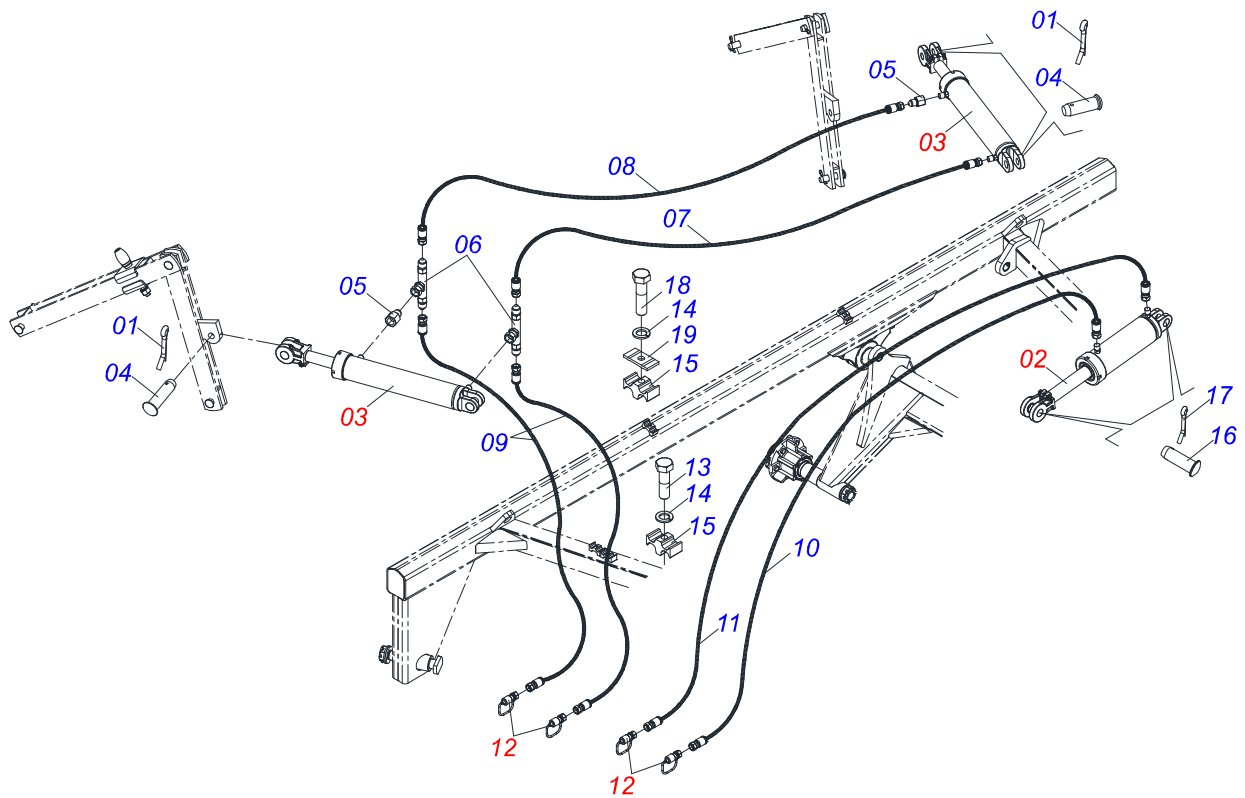

Item	Código	Descrição	Ver Pág.	QT
01	0503010893	RODA 5,50"X16"X118X6F(17,2X152,4)		01
02	0503010033	CAMARA AR 7.50 X 16		01
03	0503010120	PNEU 7.50X 16 -10LONAS		01

Item	Código	Descrição	Ver Pág.	QT
01	0501060188	BARRA DE TRACÇÃO 1400		01
02	0521061775	ENGATE AO TRATOR		01
03	0501010060	PARAFUSO 1 UNC X 6.1/2 C S G.5 ZN		01
04	0503011438	ARRUELA PRESSAO 1 SA		01
05	0501010059	PORCA SEXTAVADA 1 UNC (PESADA) G.5 ZN		01

Item	Código	Descrição	Ver Pág.	QT
01	0511067334	SUPORE MANGUEIRA		01
02	0503010014	PORCA SEXTAVADA 3/4 UNC (PESADA) G.5 ZN		02
03	0501010322	ARRUELA LISA 20,50 X 46 X 4,00 ZN		02

Item	Código	Descrição	Ver Pág.	QT
01	0503010571	CONTRAPINO 1/4 X 1.1/2		17
02	0511059180	CILINDRO HIDRAULICO 50,80 X 101,60 X 515 X 203	7	01
03	0501044311	CILINDRO HIDRAULICO 44,45 X 85,7 X 800 X 400	8	02
04	0521010576	EIXO JUNCAO 25 X 95 FURO 80 ZN		04
05	0511018012	ADAPTADOR HIDRAULICO 2		02
06	0501065219	ADAPTADOR T C/ PORCA GIRAT CENTR		02
07	0501080379	MANGUEIRA 3/8 X 3000 TR-TR		01
08	0501080403	MANGUEIRA 3/8 X 3500 TR-TR		01
09	0501080430	MANGUEIRA 3/8 X 4100 TC-TM		02
10	0501080443	MANGUEIRA 3/8 X 6000 TR-TM		01
11	0501080444	MANGUEIRA 3/8 X 6350 TR-TM		01
12	0501053834	MACHO ENGATE RAPIDO AGRICOLA 1/2 NPT COM TAMPA		04
13	0503012555	PARAFUSO 7/16 UNC X 2 CS RT G.7 ZN		02
14	0503010180	ARRUELA PRESSAO 7/16 ZN 1K01546		04
15	0502012702	CORPO SUPORTE PRESILHA R7/16		04
16	0521012538	EIXO JUNCAO 31,75 X 90 FURO 75 ZN		02
17	0503010523	CONTRAPINO 1/4 X 2 1G13201		02
18	0503011103	PARAFUSO 7/16 UNC X 2.1/2 C S G.5 ZN		02
19	0531011180	CORPO SUPORTE PRESILHA		02