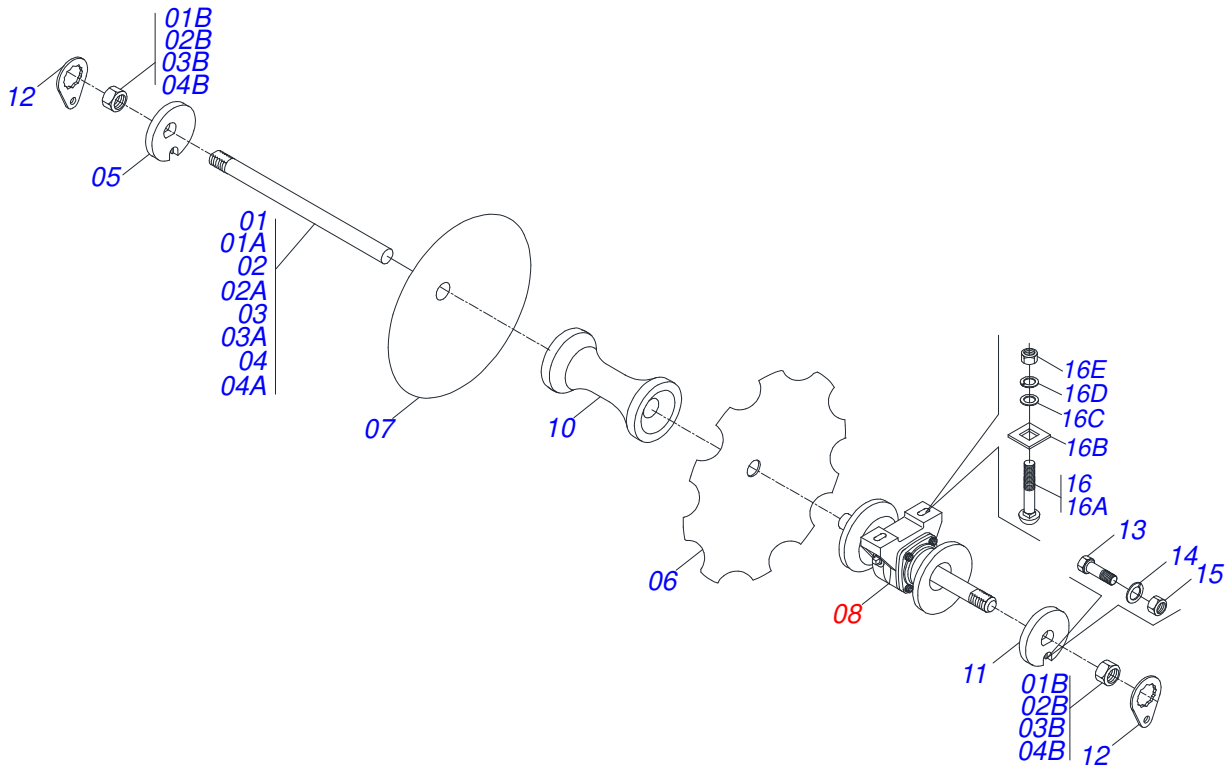

Item	Código	Descrição	Ver Pág.	44	48	52	56
01	0501042407	EIXO 1.1/4 X 695 C/PORCAS		04	00	00	00
01A	0501016648	EIXO 1.1/4 X 695		04	00	00	00
01B	0501010087	PORCA 1.1/4 UNC SEXTAVADA 2 ZN		16	16	16	16
02	0501042262	EIXO 1.1/4 X 890 C/PORCAS		00	04	00	00
02A	0501016647	EIXO 1.1/4 X 890		00	04	00	00
02B	0501010087	PORCA 1.1/4 UNC SEXTAVADA 2 ZN		00	04	00	00
03	0501042201	EIXO 1.1/4 X 1090 COM PORCAS		00	00	04	00
03A	0501016649	EIXO 1.1/4 X 1090		00	00	04	00
03B	0501010087	PORCA 1.1/4 UNC SEXTAVADA 2 ZN		00	00	04	00
04	0501042202	EIXO 1.1/4 X 1285 COM PORCAS		04	04	04	08
04A	0501016650	EIXO 1.1/4 X 1285		08	08	08	08
04B	0501010087	PORCA 1.1/4 UNC SEXTAVADA 2 ZN		00	00	00	04
05	0502010835	TRAVA EIXO EXTERNO 1.1/4		08	08	08	08
06	0602027002	DR20X3,5 C57AFPAPFR1.5/16 10REC TATU		22	24	26	28
06.	0602029007	DR22X4,5 C74AFPAPFR1.5/16 10R TAT/CV		22	24	26	28
07	0601027002	DL20X3,5 C57AFPAPFR1.5/16 TATU/CIVEM		20	22	24	26
07.	0601029006	DL22X4,5 C74AFPAPFR1.5/16 TATU/CIVEM		20	22	24	26
07..	0601025043	DL18X3,5 C45AFPAPFR1.5/16 TATU		02	02	02	02
07...	0601027002	DL20X3,5 C57AFPAPFR1.5/16 TATU/CIVEM		02	02	02	02
08	0501046922	MANCAL AGRALE DM OL 192,5 X 1.1/4 IMPLEMENTO	12	08	08	08	08
08.	0501046913	MANCAL AGRALE CM GX 192,5 1.1/4 PR	10	08	08	08	08
08..	0501042180	MANCAL AGRALE DM OL 192,5 1.1/4 IT	13	08	08	08	08
08...	0501043191	MANCAL AGRALE CM GX 192,5 1.1/4	11	08	08	08	08
10	0502010549	SEPARADOR 192,5 C/ FR 1.1/4		20	24	28	32
11	0502010834	TRAVA EIXO INTERNO 1.1/4		08	08	08	08
12	0501010455	TRAVA PORCA		16	16	16	16
13	0503010395	PARAFUSO 1/2 UNC X 1.1/4 CSRT G.5 ZN		16	16	16	16
14	0503010019	ARRUELA PRESSAO 1/2 ZN 1K01556		16	16	16	16
15	0503010060	PORCA SEXTAVADA 1/2 UNC G.5 ZN		16	16	16	16
16	0501048788	CONJUNTO PECAS IMPLEMENTO 5/8 UNC X 2.1/2 CA		16	16	16	16
16A	0501014177	PARAFUSO 5/8 UNC X 2.1/2 CAPQ G.5 ZN		16	16	16	16