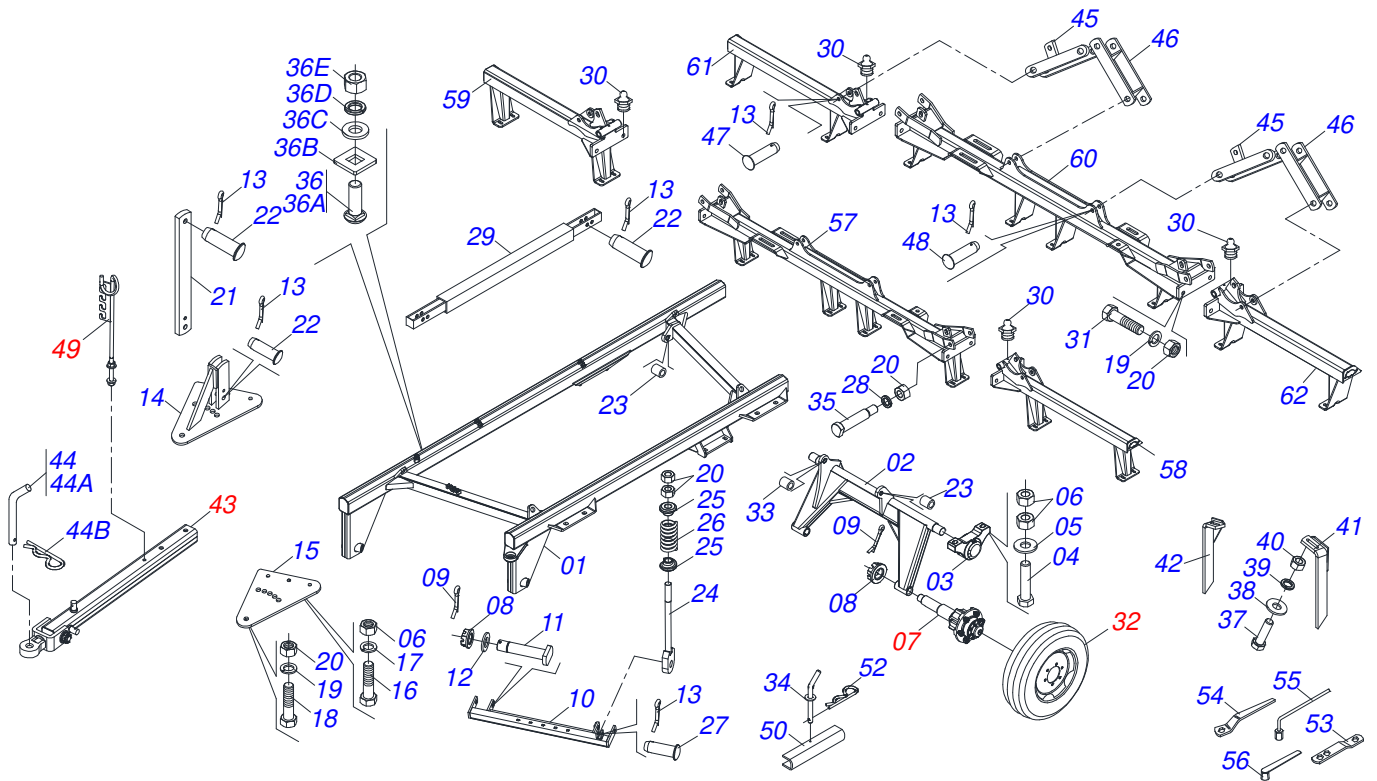

PRODUTOS

Código	Descrição
0120450002	GDCDH 44X22X4,5 LR DM 61280019 S794
0120450017	GDCDH 48 X 22 X 4,5 L/R CM 61280092
0120450018	GDCDH 48 X 22 X 4,5 L/R CM CP
0120450001	GDCDH 48X22X4,5 LR DM 61280029 S794
0120450003	GDCDH 52X22X4,5 LR DM 61280074 S794
0120450021	GDCDH 56 X 22 X 4,5 DM DR S-0794
0120450015	GDCDH 56X20X3,5 LR DM 61280065 S794
0120450016	GDCDH 56X22X4,5 LR DM 61280083 S794

INDICE

0909090694	CHASSI COMPLETO	1
0501051634	RODADO SEM PNEU	2
0503060091	RODA COM PNEU 7,50X16-10L COMPLETO	3
0501041096	BARRA TRAÇÃO COMPLETO	4
0501040257	SUPORTE MANGUEIRA 3/4 X 975 COMPLETO	5
0909092452	CIRCUITO HIDRÁULICO	6
0511059180	CILINDRO HIDRAULICO 50,80 X 101,60 X 515 X 203	7
0501044311	CILINDRO HIDRAULICO 44,45 X 85,7 X 800 X 400	8
0909090346	SEÇÃO DE DISCOS	9
0501046913	MANCAL AGRALE CM GX 192,5 1.1/4 PR	10
0501043191	MANCAL AGRALE CM GX 192,5 1.1/4	11
0501046922	MANCAL AGRALE DM OL 192,5 X 1.1/4 IMPLEMENTO	12
0501042180	MANCAL AGRALE DM OL 192,5 1.1/4 IT	13

Item	Código	Descrição	Ver Pág.	QT
01	0503010893	RODA 5,50"X16"X118X6F(17,2X152,4)		01
02	0503010033	CAMARA AR 7.50 X 16		01
03	0503010120	PNEU 7.50X 16 -10LONAS		01

Item	Código	Descrição	Ver Pág.	QT
01	0501060188	BARRA DE TRACÇÃO 1400		01
02	0521061775	ENGATE AO TRATOR		01
03	0501010060	PARAFUSO 1 UNC X 6.1/2 C S G.5 ZN		01
04	0503011438	ARRUELA PRESSAO 1 SA		01
05	0501010059	PORCA SEXTAVADA 1 UNC (PESADA) G.5 ZN		01