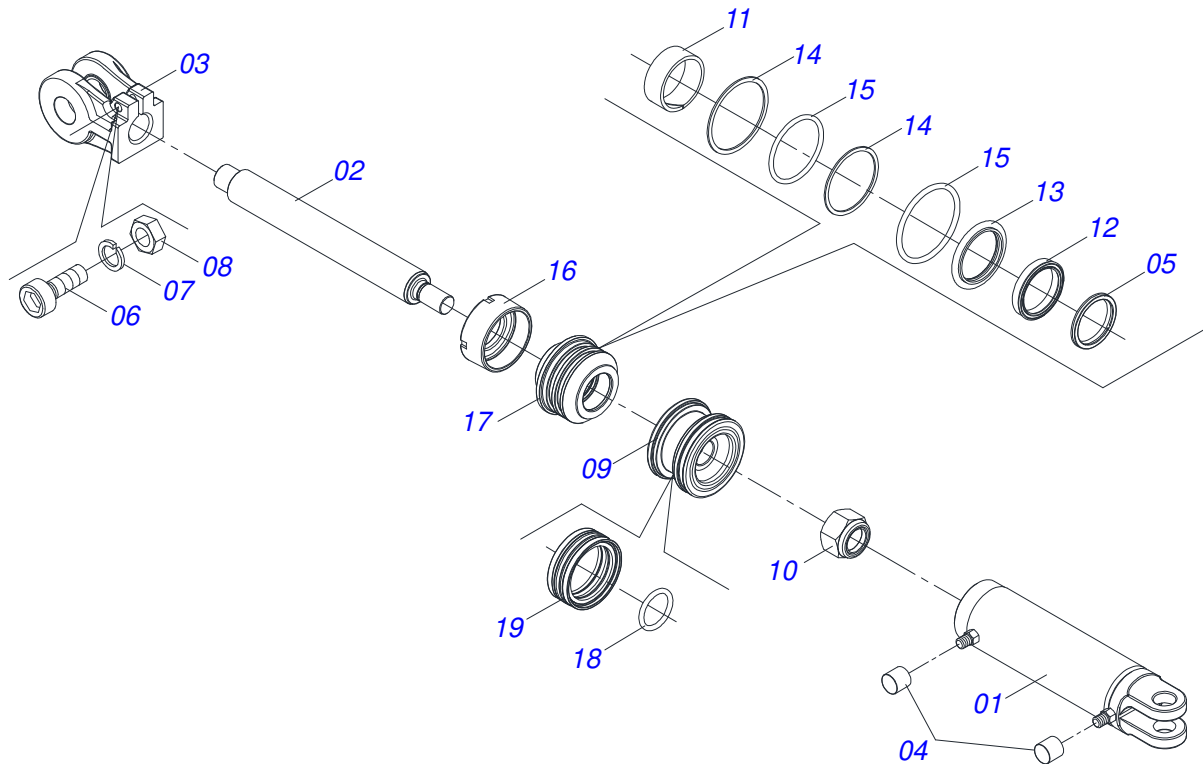

Item	Código	Descrição	Ver Pág.	QT
01	0503010893	RODA 5,50"X16"X118X6F(17,2X152,4)		01
02	0503010033	CAMARA AR 7.50 X 16		01
03	0503010120	PNEU 7.50X 16 -10LONAS		01

Item	Código	Descrição	Ver Pág.	QT
01	0501060188	BARRA DE TRACÇÃO 1400		01
02	0521061775	ENGATE AO TRATOR		01
03	0501010060	PARAFUSO 1 UNC X 6.1/2 C S G.5 ZN		01
04	0503011438	ARRUELA PRESSAO 1 SA		01
05	0501010059	PORCA SEXTAVADA 1 UNC (PESADA) G.5 ZN		01

Item	Código	Descrição	Ver Pág.	QT
01	0511067334	SUPORE MANGUEIRA		01
02	0503010014	PORCA SEXTAVADA 3/4 UNC (PESADA) G.5 ZN		02
03	0501010322	ARRUELA LISA 20,50 X 46 X 4,00 ZN		02

Item	Código	Descrição	Ver Pág.	QT
01	0503010571	CONTRAPINO 1/4 X 1.1/2		17
02	0511059180	CILINDRO HIDRAULICO 50,80 X 101,60 X 515 X 203	7	01
03	0501044311	CILINDRO HIDRAULICO 44,45 X 85,7 X 800 X 400	8	02
04	0521010576	EIXO JUNCAO 25 X 95 FURO 80 ZN		04
05	0511018012	ADAPTADOR HIDRAULICO 2		02
06	0501065219	ADAPTADOR T C/ PORCA GIRAT CENTR		02
07	0501080379	MANGUEIRA 3/8 X 3000 TR-TR		01
08	0501080403	MANGUEIRA 3/8 X 3500 TR-TR		01
09	0501080430	MANGUEIRA 3/8 X 4100 TC-TM		02
10	0501080443	MANGUEIRA 3/8 X 6000 TR-TM		01
11	0501080444	MANGUEIRA 3/8 X 6350 TR-TM		01
12	0501053834	MACHO ENGATE RAPIDO AGRICOLA 1/2 NPT COM TAMPA		04
13	0503012555	PARAFUSO 7/16 UNC X 2 CS RT G.7 ZN		02
14	0503010180	ARRUELA PRESSAO 7/16 ZN 1K01546		04
15	0502012702	CORPO SUPORTE PRESILHA R7/16		04
16	0521012538	EIXO JUNCAO 31,75 X 90 FURO 75 ZN		02
17	0503010523	CONTRAPINO 1/4 X 2 1G13201		02
18	0503011103	PARAFUSO 7/16 UNC X 2.1/2 C S G.5 ZN		02
19	0531011180	CORPO SUPORTE PRESILHA		02