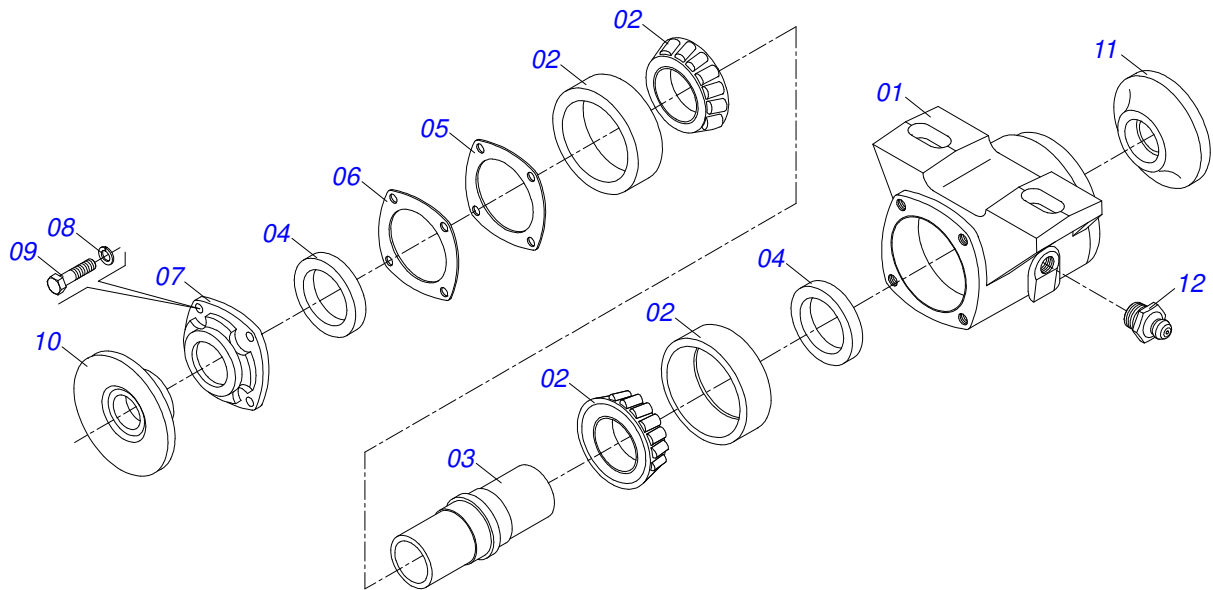

Item	Código	Descrição	Ver Pág.	QT
01	0502020313	CAIXA PARA MANCAL		01
02	0503010111	ROLAMENTO 30210		02
03	0502040218	EIXO		01
04	0503010468	RET 01199-GB		02
05	0503030013	JUNTA VEDACAO 112 X 90,5 X 0,3		02
06	0503030684	JUNTA VEDACAO 112 X 90,5 X 0,1		01
07	0502020273	TAMPA CX CM		01
08	0503011443	ARRUELA PRESSAO 3/8 SA		04
09	0503810237	PARAF 3/8 UNC X 1 C S G.5 SA		04
10	0502010070	ENCOSTO EXTERNO DO DISCO		01
11	0502010071	ENCOSTO INTERNO DO DISCO		01
12	0503010002	GRAXEIRA 1800		01