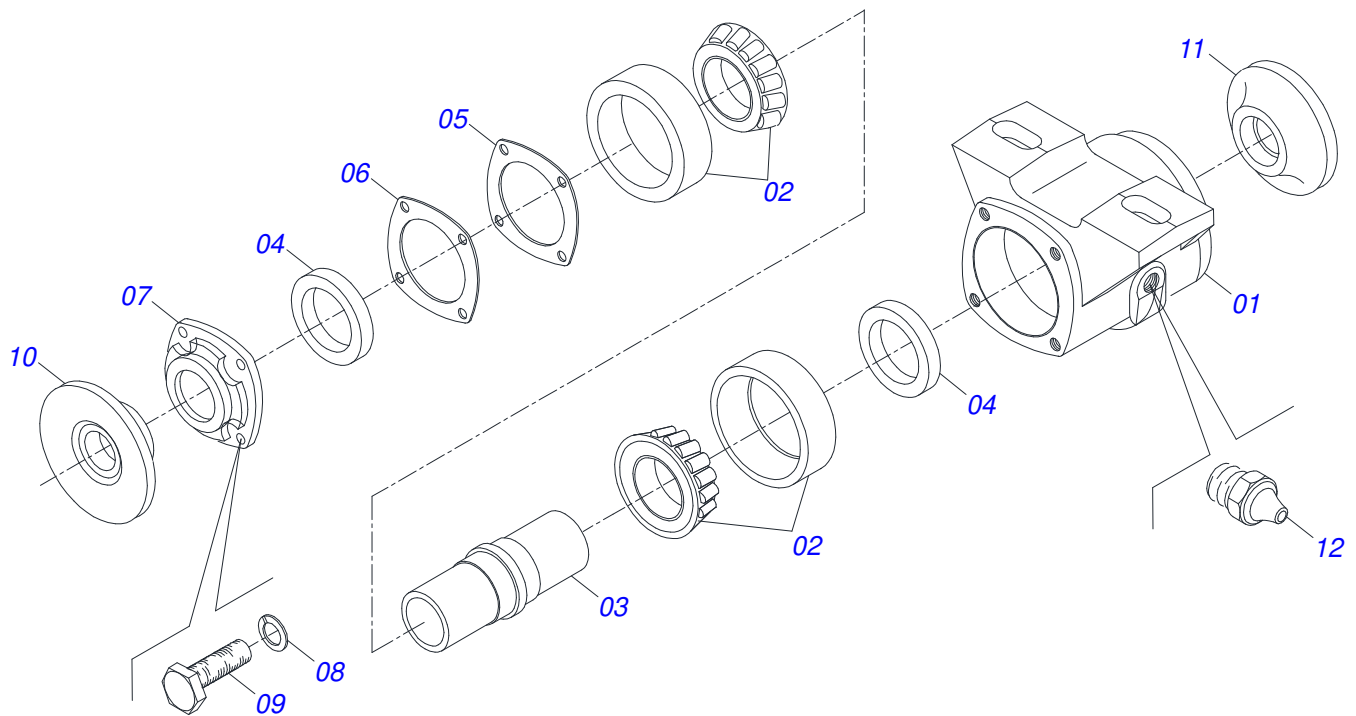

Item	Código	Descrição	Ver Pág.	QT
00	0501043191	MANCAL AGRALE CM GX 192,5 1.1/4	11	01
01	0502020489	CX MANCAL AGR CM GX 182-192,5		01
02	0503010111	ROLAMENTO 30210		02
03	0502040218	EIXO		01
04	0503010468	RET 01199-GB		02
05	0503030013	JUNTA VEDACAO 112 X 90,5 X 0,3		02
06	0503030684	JUNTA VEDACAO 112 X 90,5 X 0,1		01
07	0502020273	TAMPA CX CM		01
08	0503011443	ARRUELA PRESSAO 3/8 SA		04
09	0503011087	PARAFUSO 3/8 UNC X 1 C S G.2 ZN		04
10	0502010070	ENCOSTO EXTERNO DO DISCO		01
11	0502010071	ENCOSTO INTERNO DO DISCO		01
12	0503010002	GRAXEIRA 1800		01