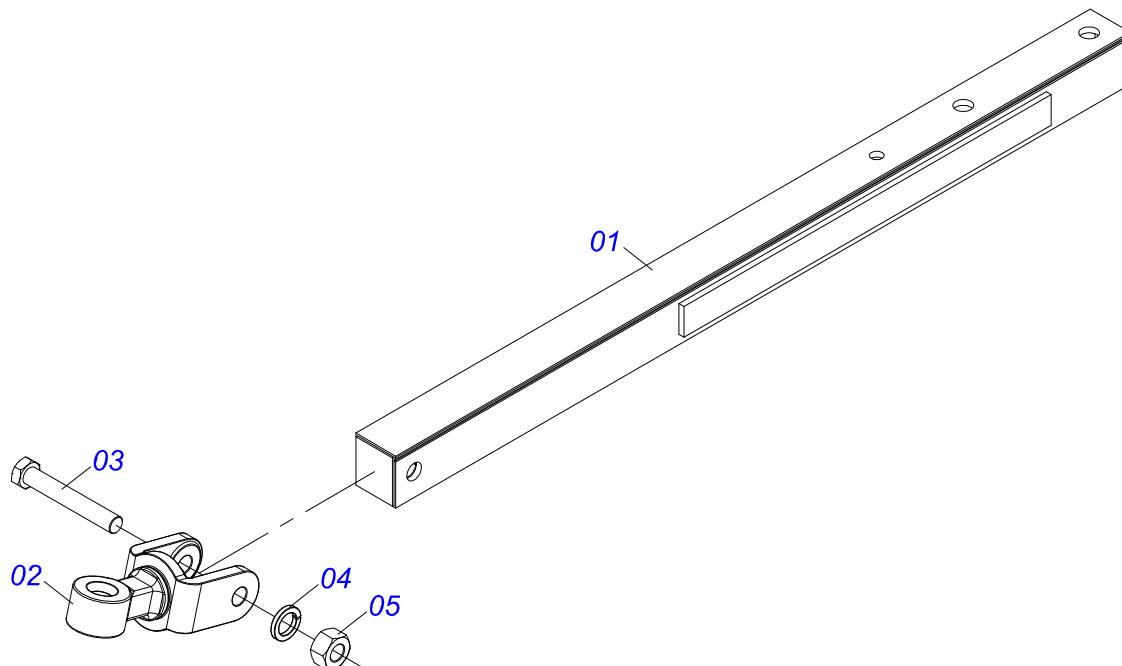

Item	Código	Descrição	Ver Pág.	QT
01	0501060188	BARRA DE TRACÇÃO 1400		01
02	0521061775	ENGATE AO TRATOR		01
03	0501010060	PARAFUSO 1 UNC X 6.1/2 C S G.5 ZN		01
04	0503011438	ARRUELA PRESSAO 1 SA		01
05	0501010059	PORCA SEXTAVADA 1 UNC (PESADA) G.5 ZN		01