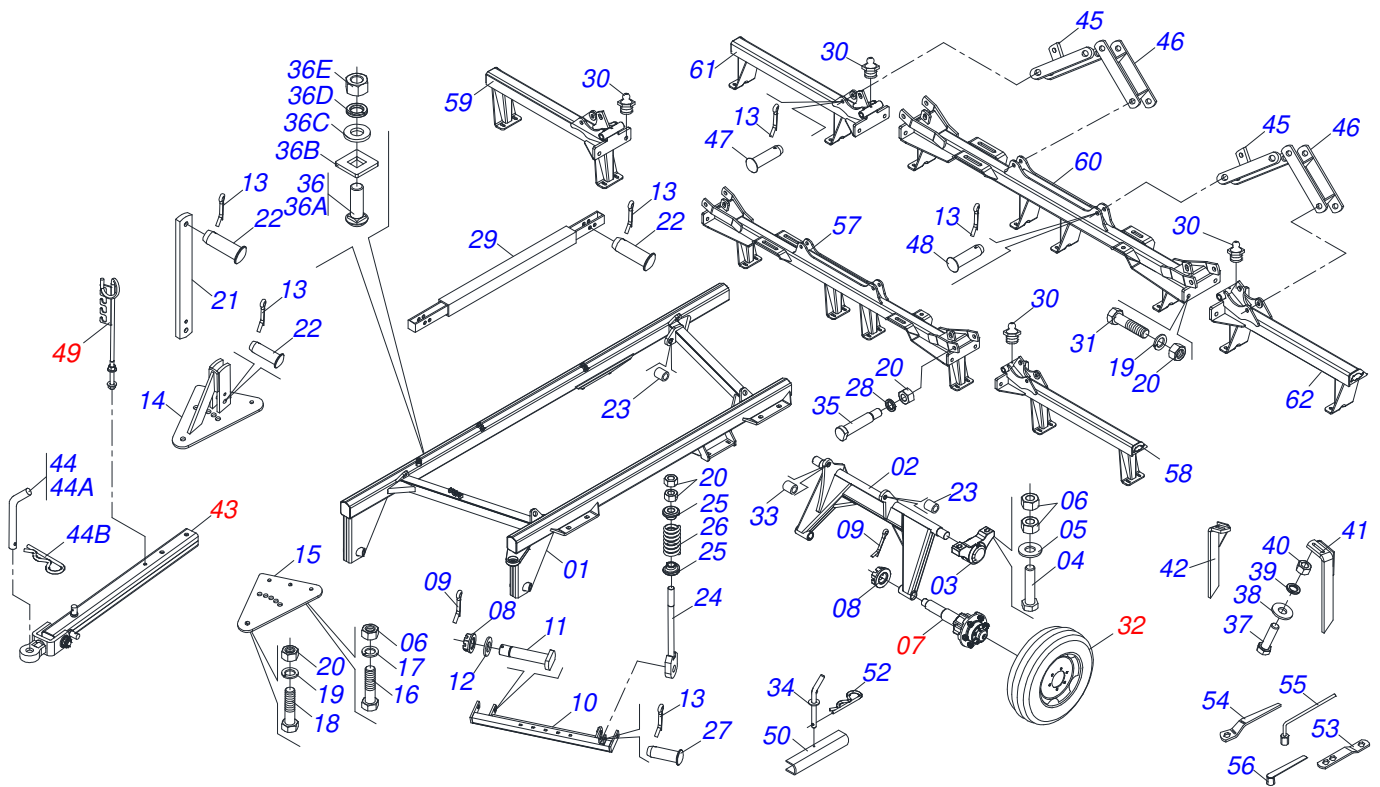

Artículo	Código	Descripción	Ver Pág.	44	48	52	56
01	0521062562	CUADRO		01	01	01	01
02	0501065518	RODADO		01	01	01	01
03	0501110856	CHUMACERA AGRICOLA ARTICULACION		02	02	02	02
04	0503010797	TORNILLO 3/4" UNC X 4"		04	04	04	04
05	0501010322	ARANDELA PLANA 20.50 X 46 X 4.75		04	04	04	04
06	0503010014	TUERCA 3/4" UNC		12	12	12	12
07	0501051634	RODADO SIN NEUMATICO	2	02	02	02	02
08	0501011301	TUERCA 1.1/2 UNC 6FPP 2.5/16		04	04	04	04
09	0503010010	PASADOR ABIERTO 1/4 X 2.1/2		04	04	04	04
10	0521062507	BARRA DE ENGANCHE		01	01	01	01
11	0531019497	EJE ARTICULADO 38,10 X 235		02	02	02	02
12	0551012215	ARANDELA PLANA		02	02	02	02
13	0503010571	PASADOR ABIERTO 1/4" X 1.1/2"		17	17	17	17
14	0501066099	PLACA SUPERIOR CON APOYO		01	01	01	01
15	0501010241	PLACA SUPERIOR/INFERIOR		01	01	01	01
16	0503011198	TORNILLO 3/4 UNC X 6 CS G.5 ZN		03	03	03	03
17	0503011442	ARANDELA PRESION 3/4"		04	04	04	04
18	0501010060	TORNILLO 1 UNC X 6.1/3		02	02	02	02
19	0503011438	ARANDELA PRESION		22	22	22	22
20	0501010059	TUERCA 1.5/8		24	24	24	24
21	0561019346	TORRE BARRA ESTABILIZADORA		01	01	01	01
22	0521010575	EJE UNION 25 X 85		03	03	03	03
23	0511019921	BUJE 32,50 X 3,05 X 25,40		01	01	01	01
24	0501064698	VARON RESORTE		01	01	01	01
25	0502020392	APOYO RESORTE		02	02	02	02
26	0503030441	RESORTE COMPRESION 68,5X145X12,70		01	01	01	01
27	0521010592	EJE UNION 27,80 X 80		01	01	01	01
28	0503010012	ARANDELA PRESION 1"		01	01	01	01
29	0501064696	BARRA ESTABILIZADORA		01	01	01	01
30	0503010002	GRASERA 1800		04	04	04	04
31	0501010276	TORNILLO		01	01	01	01