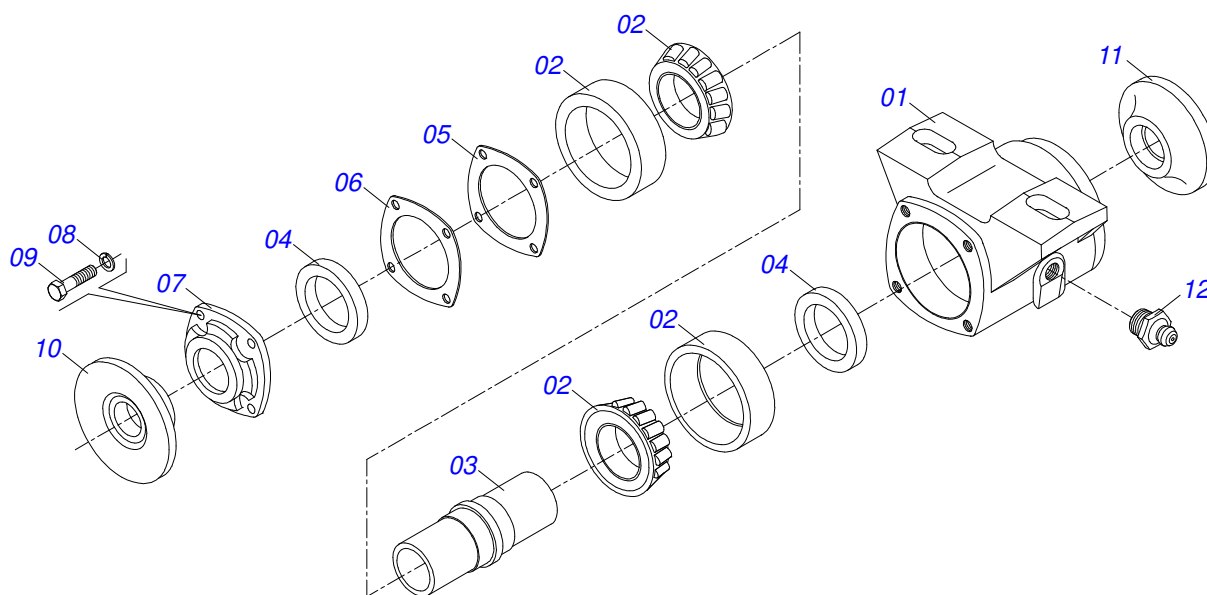

Artículo	Código	Descripción	Ver Pág.	QT
01	0502020313	CAJA DEL CHUMACERA CM		01
02	0503010111	RODAMIENTO 30210		02
03	0502040218	EJE		01
04	0503010468	RETENES 01199-GB		02
05	0503030013	EMPAQUETADURA 112 X 90,5 X 0,3		02
06	0503030684	EMPAQUETADURA 112 X 90,5 X 0,1		01
07	0502020273	TAPA CAJA CM		01
08	0503011443	ARANDELA PRESION		04
09	0503810237	TORNILLO 3/8 UNC X 1 C S G.5 SA		04
10	0502010070	APOYO EXT DEL DISCO		01
11	0502010071	APOYO INT DEL DISCO		01
12	0503010002	GRASERA 1800		01