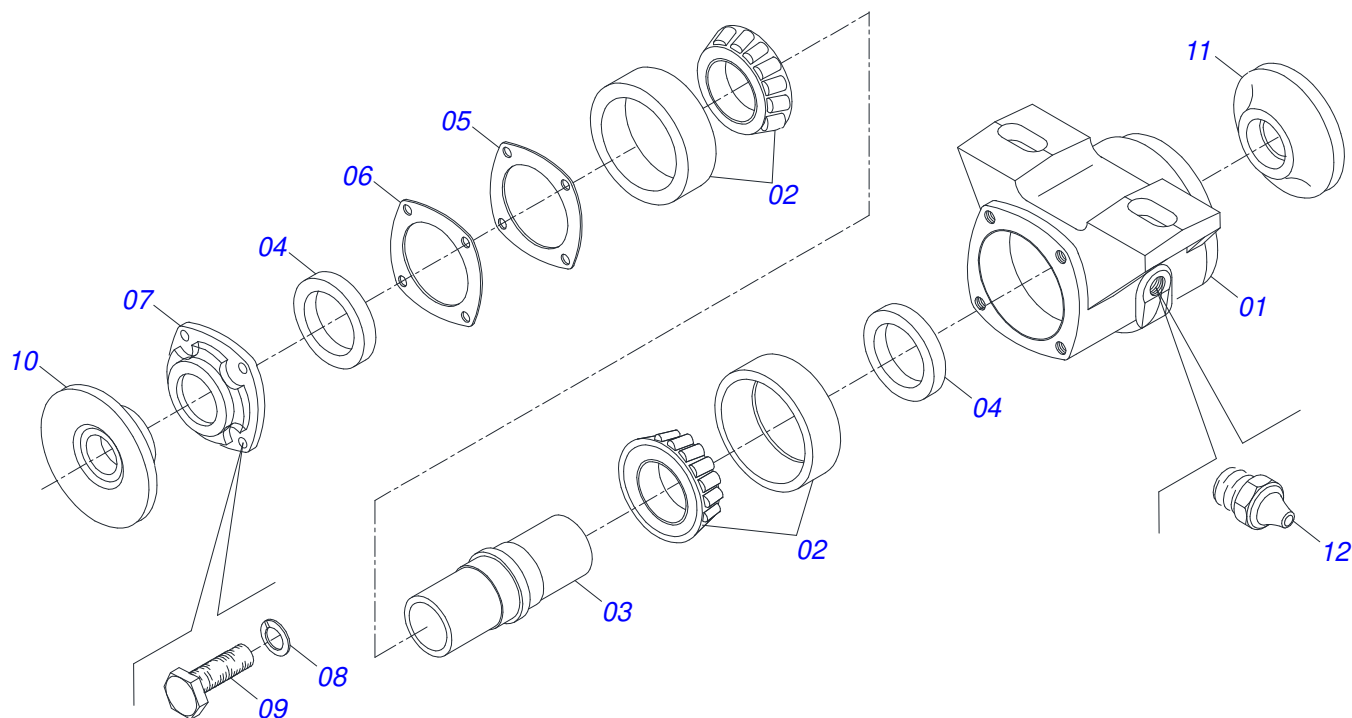

Artículo	Código	Descripción	Ver Pág.	QT
00	0501043191	CHUMACERA AGR CM GX 192,5 1.1/4	11	01
01	0502020489	CAJA DEL CHUMACERA CM		01
02	0503010111	RODAMIENTO 30210		02
03	0502040218	EJE		01
04	0503010468	RETENES 01199-GB		02
05	0503030013	EMPAQUETADURA 112 X 90,5 X 0,3		02
06	0503030684	EMPAQUETADURA 112 X 90,5 X 0,1		01
07	0502020273	TAPA CAJA CM		01
08	0503011443	ARANDELA PRESION		04
09	0503011087	TORNILLO 3/8 UNC X 1		04
10	0502010070	APOYO EXT DEL DISCO		01
11	0502010071	APOYO INT DEL DISCO		01
12	0503010002	GRASERA 1800		01