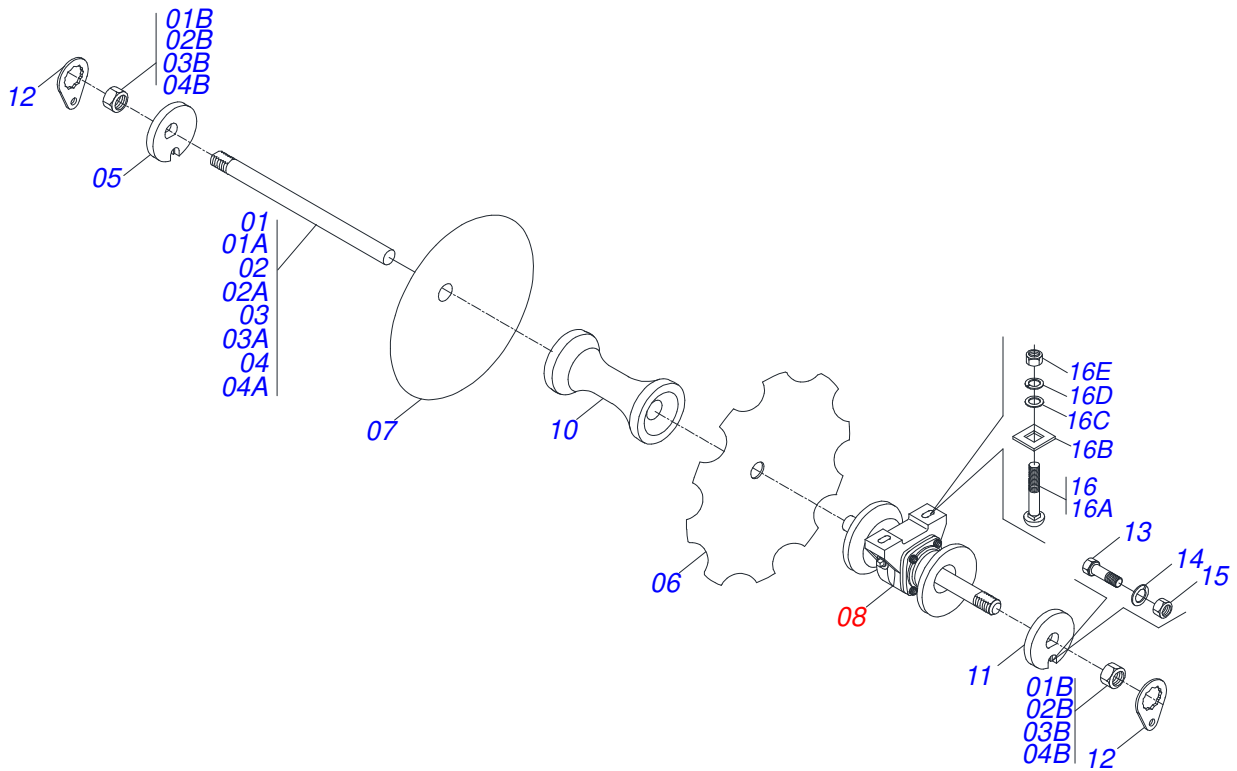

Artículo	Código	Descripción	Ver Pág.	44	48	52	56
01	0501042407	EJE 1.1/4 X 695 C/TUERCAS		04	00	00	00
01A	0501016648	EJE 1.1/4" X 695		04	00	00	00
01B	0501010087	TUERCA 1.1/4"		16	16	16	16
02	0501042262	EJE 1.1/4 X 890 C/TUERCAS		00	04	00	00
02A	0501016647	EJE 1.1/4 X 890		00	04	00	00
02B	0501010087	TUERCA 1.1/4"		00	04	00	00
03	0501042201	EJE 1.1/4 X 1090 C/TUERCAS		00	00	04	00
03A	0501016649	EJE 1.1/4 X 1090		00	00	04	00
03B	0501010087	TUERCA 1.1/4"		00	00	04	00
04	0501042202	EJE 1.1/4 X 1285 C/TUERCAS		04	04	04	08
04A	0501016650	EJE 1.1/4 X 1285		08	08	08	08
04B	0501010087	TUERCA 1.1/4"		00	00	00	04
05	0502010835	TRABA EJE EXT 1.1/4"		08	08	08	08
06	0602027002	DISCO REC 20 X 3,5		22	24	26	28
06.	0602029007	DISCO REC 22 X 4,5		22	24	26	28
07	0601027002	DISCO LISO 20 X 3,5		20	22	24	26
07.	0601029006	DISCO LISO 22 X 4,5		20	22	24	26
07..	0601025043	DISCO LISO 18 X 3,5		02	02	02	02
07...	0601027002	DISCO LISO 20 X 3,5		02	02	02	02
08	0501046922	CHUMACERA AGR DM OL 192,5 1.1/4" PR	12	08	08	08	08
08.	0501046913	CHUMACERA AGR GX 192,5 1.1/4	10	08	08	08	08
08..	0501042180	CHUMACERA AGR DM OL 192,5 1.1/4 IT	13	08	08	08	08
08...	0501043191	CHUMACERA AGR CM GX 192,5 1.1/4	11	08	08	08	08
10	0502010549	SEPARADOR 192,5		20	24	28	32
11	0502010834	TRABA EJE INT 1.1/4"		08	08	08	08
12	0501010455	TRABA TUERCA 1.1/4"		16	16	16	16
13	0503010395	TORNILLO 1/2" UNC X 1.1/4"		16	16	16	16
14	0503010019	ARANDELA PRESION 1/2"		16	16	16	16
15	0503010060	TUERCA 1/2" UNC		16	16	16	16
16	0501048788	CONJUNTO PIEZAS IMPLEMENTO 5/8 X 2.1/2 CA		16	16	16	16
16A	0501014177	TORNILLO 5/8 UNC X 2.1/2		16	16	16	16