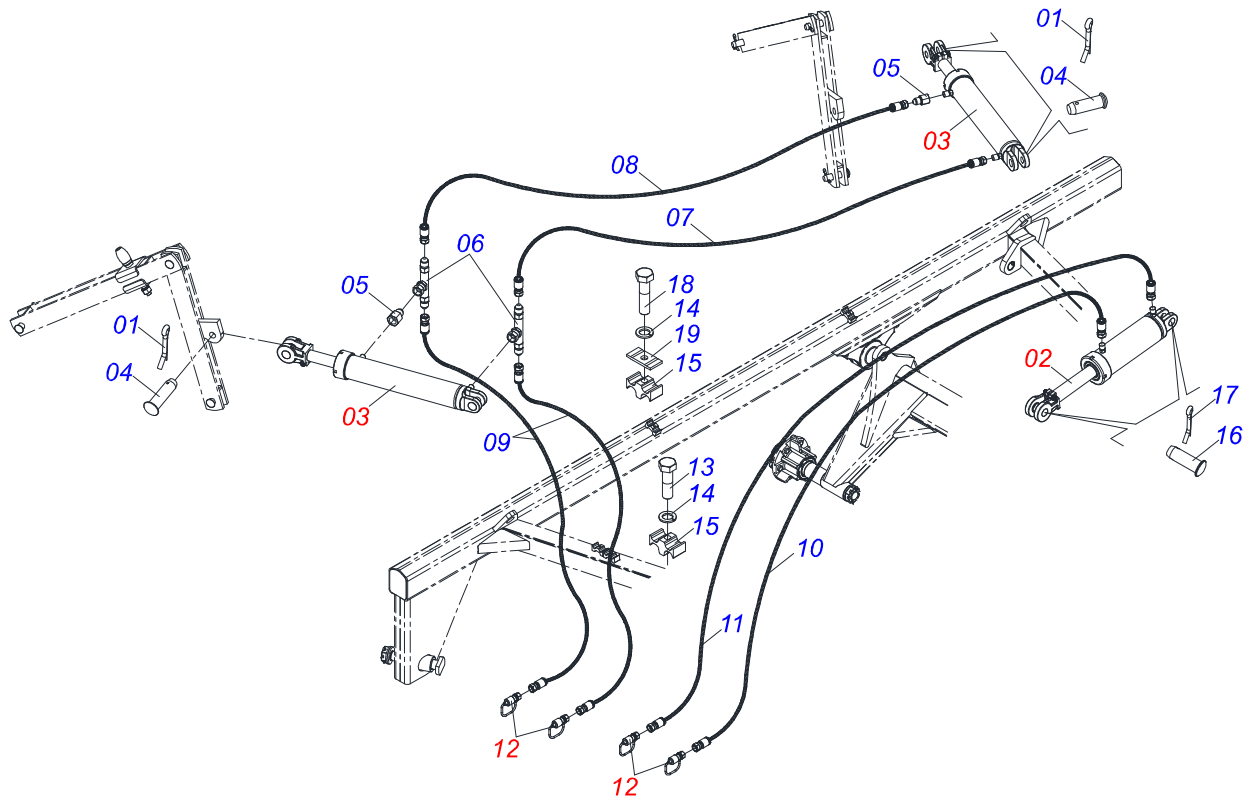

Artículo	Código	Descripción	Ver Pág.	QT
01	0503010893	RUEDA		01
02	0503010033	CAMARA AIRE 7.50 X 16		01
03	0503010120	NEUMATICO 7.50X 16 -10LONAS		01

Artículo	Código	Descripción	Ver Pág.	QT
01	0501060188	BARRA TRACCION 1400		01
02	0521061775	ENGANCHE TRACTOR		01
03	0501010060	TORNILLO 1 UNC X 6.1/3		01
04	0503011438	ARANDELA PRESION		01
05	0501010059	TUERCA 1.5/8		01

Artículo	Código	Descripción	Ver Pág.	QT
01	0511067334	SOPORTE MANGUERA		01
02	0503010014	TUERCA 3/4" UNC		02
03	0501010322	ARANDELA PLANA 20.50 X 46 X 4.75		02

Artículo	Código	Descripción	Ver Pág.	QT
01	0503010571	PASADOR ABIERTO 1/4" X 1.1/2"		17
02	0511059180	CIL H 50,8X101,6X515	7	01
03	0501044311	CILINDRO HIDRAULICO 44,45 X 85,7 X 800 X 400	8	02
04	0521010576	EJE UNION 25 X 95		04
05	0511018012	ADAPTADOR HIDRAULICO		02
06	0501065219	ADAPTADOR CON TUERCA		02
07	0501080379	MANGUERA 3/8 TR-TR		01
08	0501080403	MANGUERA 3/8" X 3500 TR-TR		01
09	0501080430	MANGUERA 3/8" X 4100 TC-TM		02
10	0501080443	MANGUERA 3/8" X 6000 TR-TM		01
11	0501080444	MANGUERA 3/8" X 6350 TR-TR		01
12	0501053834	ACOPLAMIENTO RAPIDO MACHO AGRICOLA CON TAPA - 1/2 NPT		04
13	0503012555	TORNILLO 7/16 UNC X 2 CS RT G.7 ZN		02
14	0503010180	ARANDELA PRESION 7/16"		04
15	0502012702	SOPORTE CUERPO PRESILHA		04
16	0521012538	EJE UNION 31,75 X 90		02
17	0503010523	PASADOR ABIERTO 1/4" X 2"		02
18	0503011103	TORNILLO 7/16" UNC X 2.1/2"		02
19	0531011180	CUERPO SUPERIOR PRESILLA		02