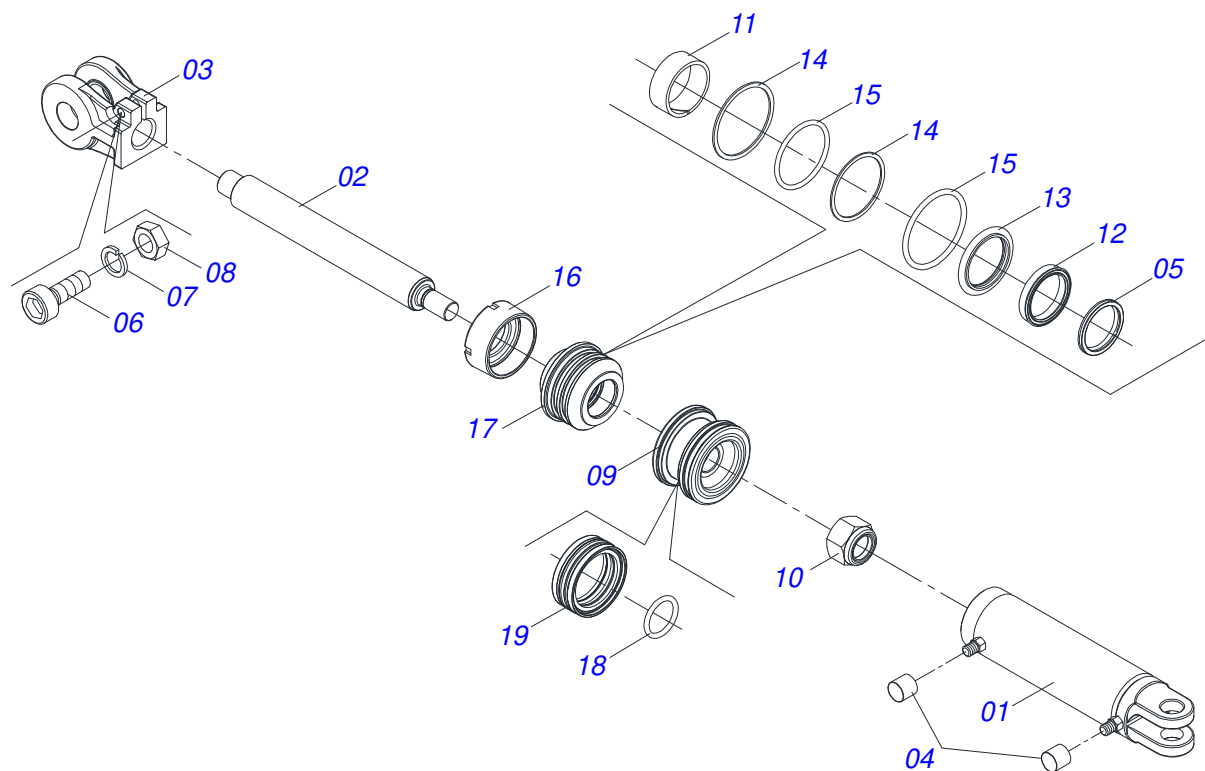

Artículo	Código	Descripción	Ver Pág.	QT
01	0503010893	RUEDA		01
02	0503010033	CAMARA AIRE 7.50 X 16		01
03	0503010120	NEUMATICO 7.50X 16 -10LONAS		01

Artículo	Código	Descripción	Ver Pág.	QT
01	0501060188	BARRA TRACCION 1400		01
02	0521061775	ENGANCHE TRACTOR		01
03	0501010060	TORNILLO 1 UNC X 6.1/3		01
04	0503011438	ARANDELA PRESION		01
05	0501010059	TUERCA 1.5/8		01

Artículo	Código	Descripción	Ver Pág.	QT
01	0511067334	SOPORTE MANGUERA		01
02	0503010014	TUERCA 3/4" UNC		02
03	0501010322	ARANDELA PLANA 20.50 X 46 X 4.75		02

Artículo	Código	Descripción	Ver Pág.	QT
01	0503010571	PASADOR ABIERTO 1/4" X 1.1/2"		17
02	0511059180	CIL H 50,8X101,6X515	7	01
03	0501044311	CILINDRO HIDRAULICO 44,45 X 85,7 X 800 X 400	8	02
04	0521010576	EJE UNION 25 X 95		04
05	0511018012	ADAPTADOR HIDRAULICO		02
06	0501065219	ADAPTADOR CON TUERCA		02
07	0501080379	MANGUERA 3/8 TR-TR		01
08	0501080403	MANGUERA 3/8" X 3500 TR-TR		01
09	0501080430	MANGUERA 3/8" X 4100 TC-TM		02
10	0501080443	MANGUERA 3/8" X 6000 TR-TM		01
11	0501080444	MANGUERA 3/8" X 6350 TR-TR		01
12	0501053834	ACOPLAMIENTO RAPIDO MACHO AGRICOLA CON TAPA - 1/2 NPT		04
13	0503012555	TORNILLO 7/16 UNC X 2 CS RT G.7 ZN		02
14	0503010180	ARANDELA PRESION 7/16"		04
15	0502012702	SOPORTE CUERPO PRESILHA		04
16	0521012538	EJE UNION 31,75 X 90		02
17	0503010523	PASADOR ABIERTO 1/4" X 2"		02
18	0503011103	TORNILLO 7/16" UNC X 2.1/2"		02
19	0531011180	CUERPO SUPERIOR PRESILLA		02