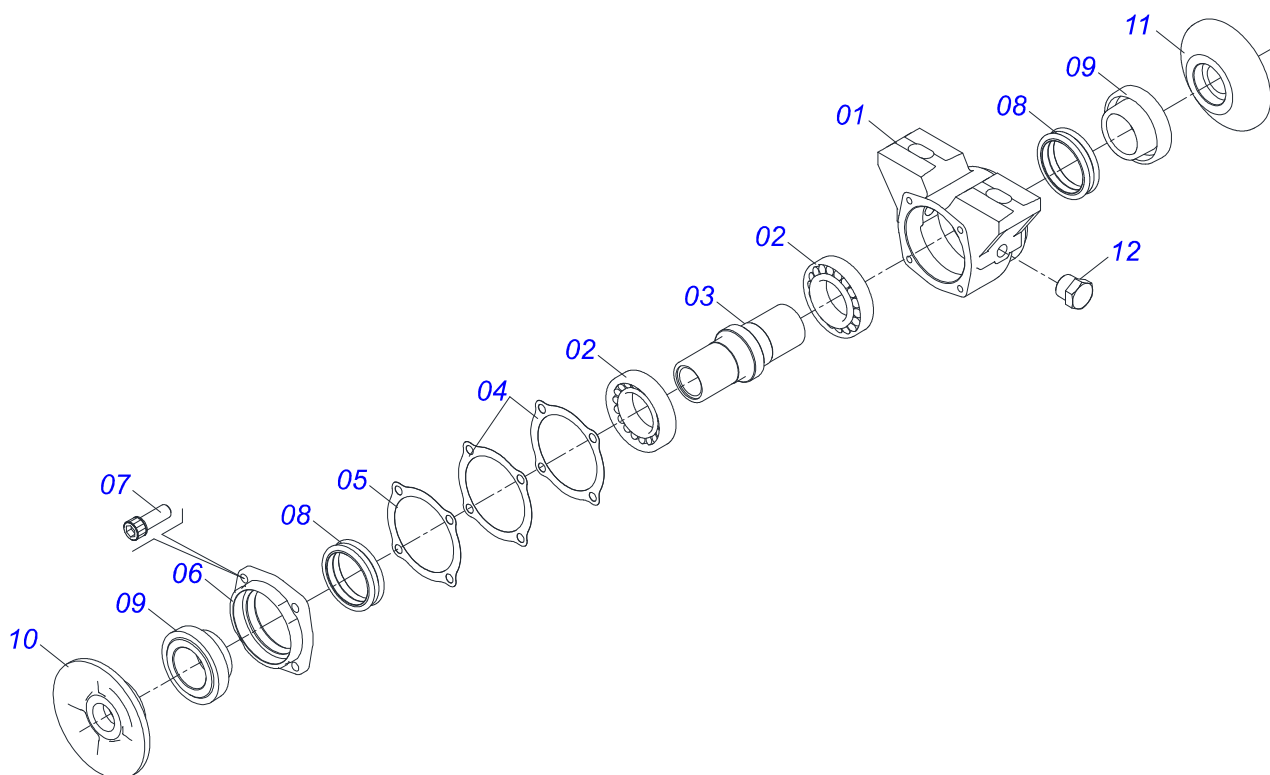

Artículo	Código	Descripción	Ver Pág.	QT
01	0502010540	CAJA DEL CHUMACERA DM	01	01
02	0503010111	RODAMIENTO 30210	02	02
03	0502040218	EJE	01	01
04	0503030013	EMPAQUETADURA 112 X 90,5 X 0,3	02	02
05	0503030684	EMPAQUETADURA 112 X 90,5 X 0,1	01	01
06	0502020424	TAPA CAJA DM	01	01
07	0503010134	TORNILLO 3/8" UNC X 1"	04	04
08	0503030026	RETENES LP JB-253	02	02
09	0502010541	ALOJAMIENTO DEL RETENES C/ BUCHA	02	02
10	0502010070	APOYO EXT DEL DISCO	01	01
11	0502010071	APOYO INT DEL DISCO	01	01
12	0503010856	TAPON R3/8" BSPT	01	01