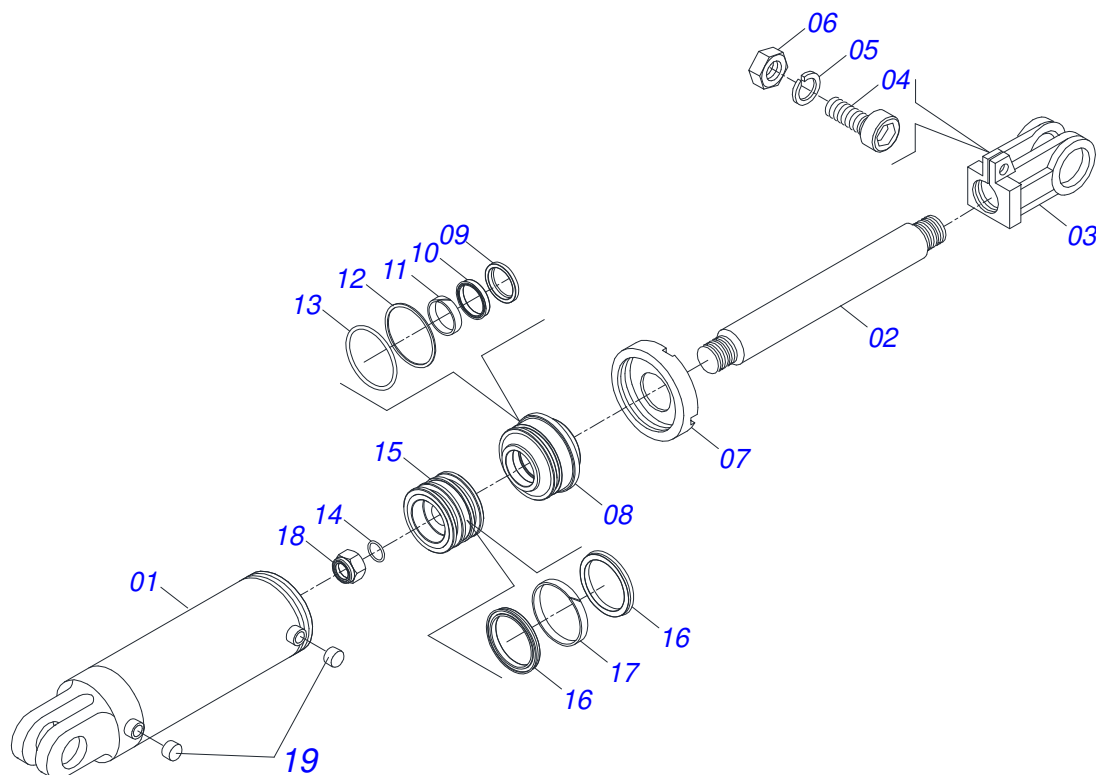

Artículo	Código	Descripción	Ver Pág.	QT
01	0501065363	CAMISA 85,7 X 400		01
02	0511013609	VASTAGO 44,45 X 685		01
03	0502040493	HORQUILLA 26,50 R41		01
04	0503011094	TORNILLO 3/8" UNC X 2" C C S I 12.9		01
05	0503010025	ARANDELA PRESION 3/8		01
06	0503010026	TUERCA 3/8		01
07	0502010993	TAPA MOVIL 85,72		01
08	0502010781	SOPORTE ANILLOS 44,45 X 85,72		01
09	0503010761	ANILLO RASCADOR D-1750		01
10	0503010949	ANILLO GUIA INTERNO W2-2000-500		01
11	0503010990	ANILLO 1870-1750-375-B		01
12	0503010976	ANILLO O'RING 2-336 N 3006-9B		01
13	0503011060	ANILLO BACK-UP 8-336		01
14	0503010042	ANILLO O'RING 2-214 N 3006-9B		01
15	0502010843	EMBOLO 44,45 X 85,7		01
16	0503010170	ANILLO 3120 2750		02
17	0503010948	ANILLO GUIA EXTERNO W4-3346-590		01
18	0503010063	TUERCA 1" UNF		01
19	0503030385	PLUG CILINDRICO N-002		02
20	0501031796	JUEGO REPARO COMPLETO CILINDRO