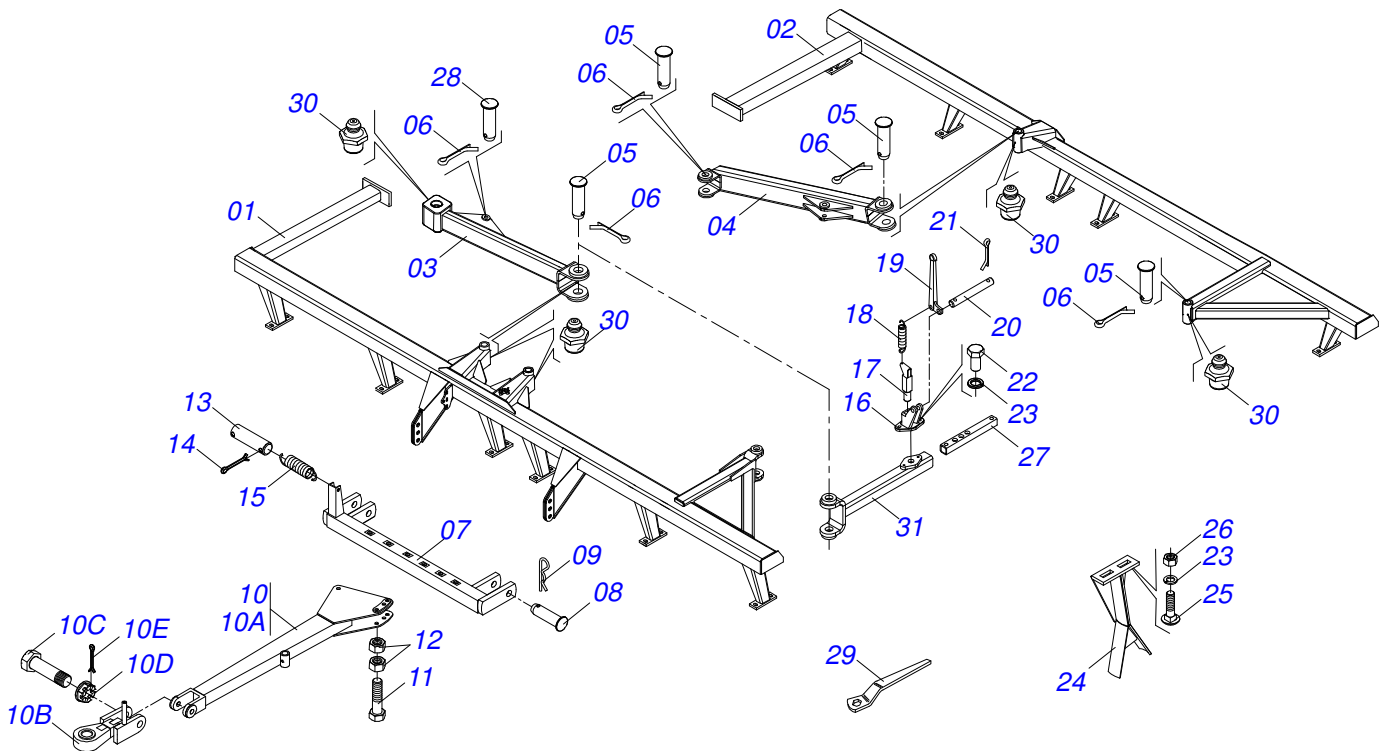

Item	Código	Descrição	36	40	44	48	52	54
01	0511061859	CHASSI DIAN GNC 50201NA 3324585	01	00	00	00	00	00
01.	0511060642	CHASSI DIANTEIR GNC 60201NA 3324649	00	01	00	00	00	00
01..	0521061279	CHASSI DIANT GNC 442000 3327335	00	00	01	00	00	00
01...	0521061285	CHASSI DIANT GNC 482000 3327353	00	00	00	01	00	00
01....	0521061283	CHASSI DIANT GNC 522000 3327371	00	00	00	00	01	00
01.....	0521061281	CHASSI DIANT GNC 542000 3327399	00	00	00	00	00	01
02	0511061863	CHASSI TRAS GNC 50101NA 3324539	01	00	00	00	00	00
02.	0511060641	CHASSI TRASEIRO GNC 60101NA 3324603	00	01	00	00	00	00
02..	0521061280	CHASSI TRAS GNC 441000 3327326	00	00	01	00	00	00
02...	0521061286	CHASSI TRAS GNC 481000 3327344	00	00	00	01	00	00
02....	0521061284	CHASSI TRAS GNC 521000 3327362	00	00	00	00	01	00
02.....	0521061282	CHASSI TRAS GNC 541000 3327380	00	00	00	00	00	01
03	0511060637	BRACO DIANTEIRO GNC 50202N 3322412	01	01	00	00	00	00
03.	0521061058	BRACO DIANT GNC 444000 3327289	00	00	01	01	01	01
04	0511060636	BRACO TRASEIRO GNC 50105N 3322165	01	01	00	00	00	00
04.	0521061059	BRACO TRAS GNC 443000 3327225	00	00	01	01	01	01
05	0511060177	PINO C/CABECA PN-118 3091183	05	05	05	05	05	05
06	0503010010	CONTRAPINO 1/4 X 2.1/2	06	06	06	06	06	06
07	0511060640	BARRA TRACAO GNC 51400N 3323081	01	01	01	01	01	01
08	0521014519	PINO C/CABECA PN-009 3090092	02	02	02	02	02	02
09	0503031470	GRAMPO TM 251 X 4,0 1G18020	02	02	02	02	02	02
10	0511050413	TIRANTE C/GANCHO GNC	01	01	01	01	01	01
10A	0511060638	TIRANTE GNC 50402N 3322650	01	01	01	01	01	01
10B	0511060639	GANCHO ENGATE GNC 50404B 3326749	01	01	01	01	01	01
10C	0521014427	PARAFUS FURADO GNC 58000 3324429	01	01	01	01	01	01
10D	0521014518	PORCA FIX ENGAT GNC 58100 3324439	01	01	01	01	01	01
10E	0503010067	CONTRAPINO 3/16 X 2.1/2 SA	01	01	01	01	01	01
11	0503013185	PARAF 3/4 UNC X 5.1/2 C S G.7 ZN	02	02	02	02	02	02
12	0503012183	PORCA S. 3/4 UNC G.5 ZN	04	04	04	04	04	04
13	0521013816	PINO S/CABECA PN-052 3090523 ZN	01	01	01	01	01	01
14	0503010362	CONTRAPINO 1/8 X 1.1/4 SA	02	02	02	02	02	02
15	0503031542	MOLA GNC 50615 1G20159	01	01	01	01	01	01
16	0502011828	GUIA PINO GNC 50304N 3322569	01	01	01	01	01	01