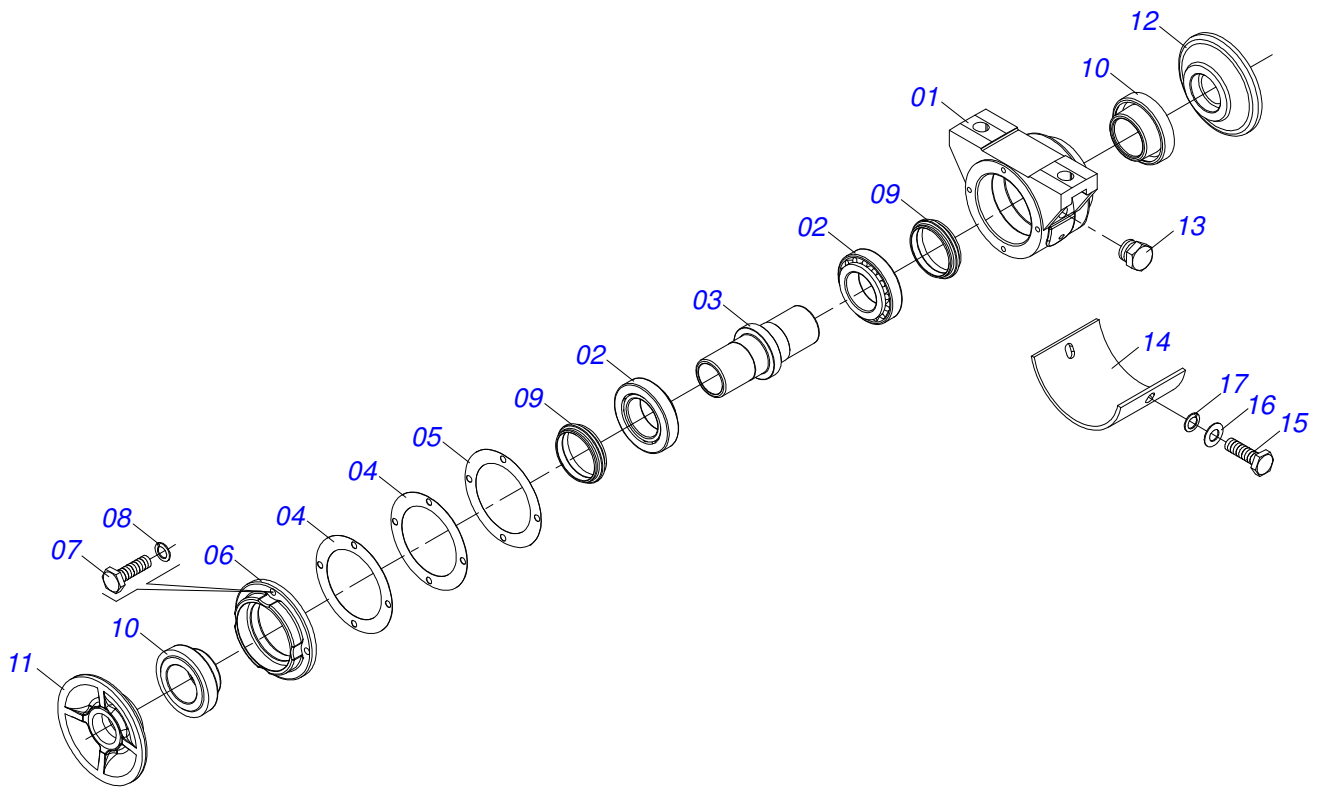

Item	Código	Descrição	QT
01	0502012014	CORPO MANCAL 196X1.1/2 CIV 1G78594	01
02	0503010006	ROL 32210 IMP	02
03	0502040514	EIXO CM/DM 157,50/157,35	01
04	0503031730	JUNTA VEDACAO 126 X 90,50 X 0,30	02
05	0503031729	JUNTA VEDACAO 126 X 90,50 X 0,10	01
06	0502012015	TAMPA MANCAL CIV 196 1G78604	01
07	0503010371	PARAF 5/16 UNC X 1 C S G.5 ZN	04
08	0503011444	ARRUELA PRESSAO 5/16 SA	04
09	0503030026	RET LP JB-253	02
10	0502010541	PORTA RET C/ BUCHA MRO-182(30210)	02
11	0502010604	ENC EXT DISCO	01
12	0502010605	ENC INT DISCO	01
13	0503010856	BUJAO R3/8" BSPT	01
14	0521013857	CHAPA PROTECAO MR-1B/10 3500264	01
15	0503011334	PARAF 3/8 UNC X 3/4 C S G.5 ZN	02
16	0501010984	ARRUELA LISA 10,50 X 27 X 3,00 ZN	02
17	0503010025	ARRUELA PRESSAO 3/8 ZN 1K01527	02