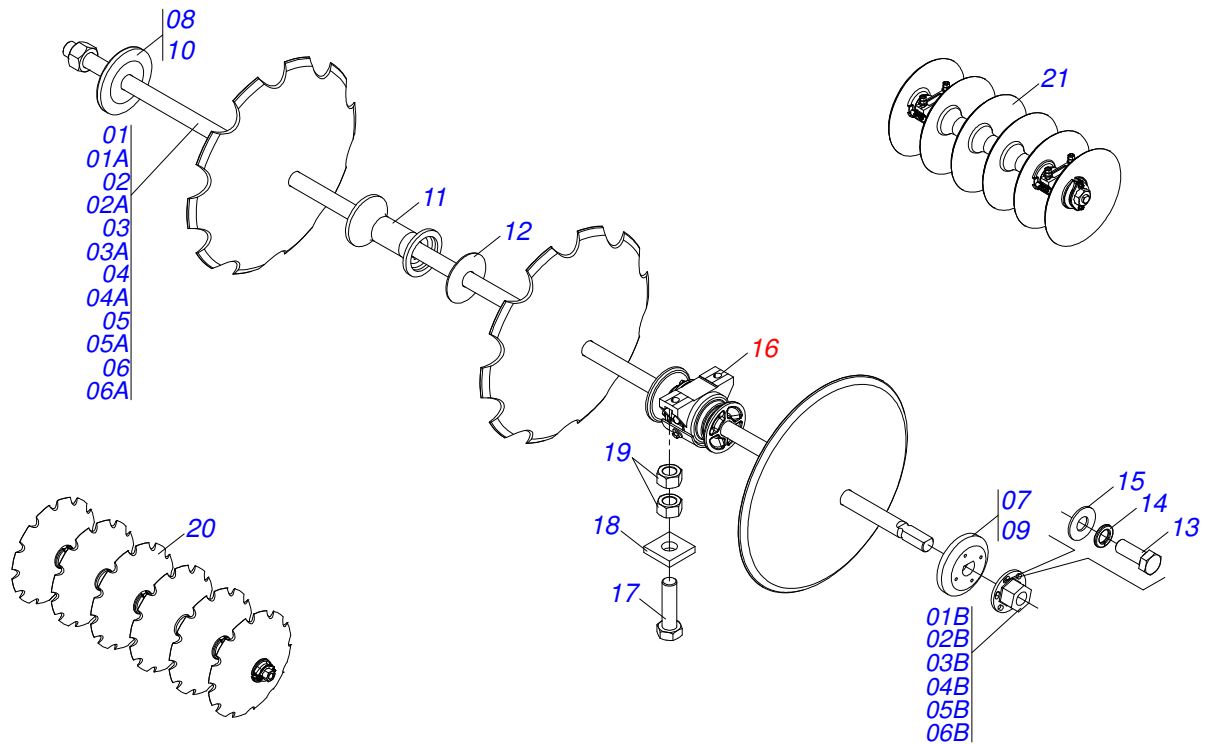

Item	Código	Descrição	36	40	44	48	52	54
01	0511051175	EIXO DISCO 1.1/2 UNC X 1765 C/PORCA	04	00	00	00	00	00
01A	0511060780	EIXO DISCOS GNC 50503NB 1.1/2 X 1765 3325887	04	00	00	00	00	00
01B	0502011593	PORCA EIXO SGLC 40600 3292117	08	00	00	00	00	00
02	0511050313	EIXO DISCO 1.1/2UNC X 1965 C/ PORCA	00	04	00	00	00	00
02A	0511060781	EIXO DISCOS GNC 60503NB 1.1/2 X 1965 3325923	00	04	00	00	00	00
02B	0502011593	PORCA EIXO SGLC 40600 3292117	00	08	00	00	00	00
03	0511050184	EIXO DISCO 1.1/2UNC X 2165 C/PORCA	00	00	04	00	00	00
03A	0511060806	EIXO DISCO GNC 1.1/2 X 2165 3325969	00	00	04	00	00	00
03B	0502011593	PORCA EIXO SGLC 40600 3292117	00	00	08	00	00	00
04	0511050329	EIXO DISCO 1.1/2UNC X 2365 C/ PORCA	00	00	00	04	00	00
04A	0511060786	EIXO DISCOS SNC 20503B 3677227	00	00	00	04	00	00
04B	0502011593	PORCA EIXO SGLC 40600 3292117	00	00	00	08	00	00
05	0511050778	EIXO DISCO 1.1/2UNC X 2565 C/PORCA	00	00	00	00	04	02
05A	0511060805	EIXO DISCO GNC 1.1/2 X 2565 3326024	00	00	00	00	04	02
05B	0502011593	PORCA EIXO SGLC 40600 3292117	00	00	00	00	08	04
06	0511050305	EIXO DISCO 1.1/2UNC X 2765 C/ PORCA	00	00	00	00	00	02
06A	0511060807	EIXO DISCOS GNC 30503NB 1.1/2 X 2765 3325859	00	00	00	00	00	02
06B	0502011593	PORCA EIXO SGLC 40600 3292117	00	00	00	00	00	04
07	0502011609	ENCOSTO EXTERNO GL 40700 3281052	02	02	02	02	02	02
08	0502011608	ENCOSTO INTERNO GL 40600 3281043	02	02	02	02	02	02
09	0502011607	ENCOSTO EXTERNO SNC 20504 3672029	02	02	02	02	02	02
10	0502011606	ENCOSTO INTERNO SNC 20505 3672039	02	02	02	02	02	02
11	0502011594	SEPARADOR GNC 50502A 3322917	24	24	28	32	36	38
12	0521013879	CALCO GNC 57900 3323137	08	08	12	12	12	12
13	0503010237	PARAF 3/8 UNC X 1 C S G.5 ZN	08	08	08	08	08	08
14	0503010025	ARRUELA PRESSAO 3/8 ZN 1K01527	08	08	08	08	08	08
15	0501013518	ARRUELA LISA 10,50 X 24 X 1,50 ZN	08	08	08	08	08	08
16	0511040472	MANCAL AGR DM OL 196X1.1/2 1G78613	08	12	12	12	12	12
17	0503012246	PARAF 5/8 UNF X 2.3/4 C S G.7 ZN	16	24	24	24	24	24
18	0521013775	ARRUELA GL 42300 QUADRA 3281539	16	24	24	24	24	24
19	0503010129	PORCA 5/8 NF ZN	32	48	48	48	48	48
20	0602029409	DR22X4,5 C74AF02FR1.9/16 10R TATU	36	40	44	48	52	54
21	0601029406	DL22X4,5 C74AF02FR1.9/16 TATU	18	20	00	24	26	27