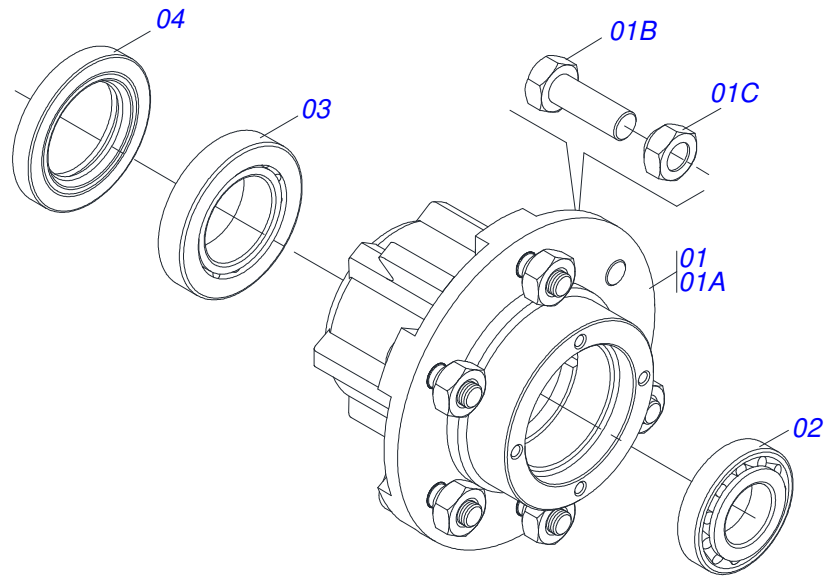

Item	Código	Descrição	Ver Pág.	QT
01	0501110728	CAIXA RODADO COM PARAFUSO		01
01A	0502011121	CAIXA RODADO		01
01B	0501010127	PARAFUSO ROD9/16UNFX1.7/8CR G.5 REC ZN		06
01C	0503010035	PORCA CONICA 9/16 UNF ZN		06
02	0503010037	ROLAMENTO 30207		01
03	0503010006	ROLAMENTO 32210 IMP		01
04	0503012928	RETENTOR 5985-GB		01