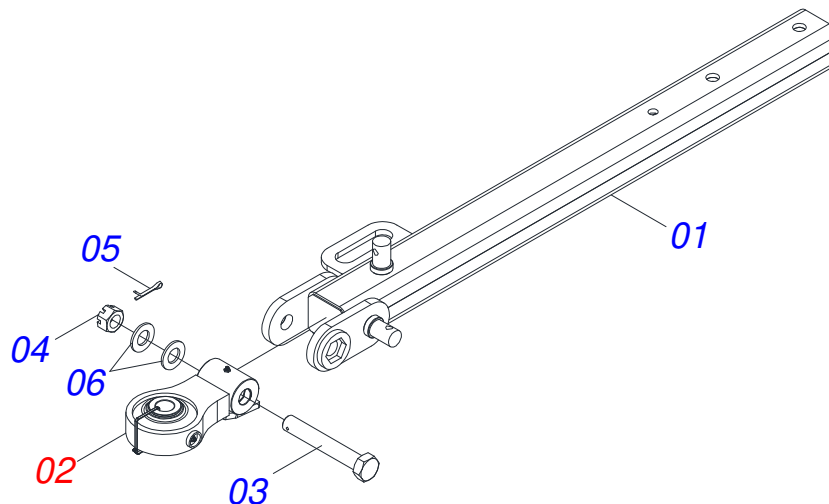

Item	Código	Descrição	Ver Pág.	QT
01	0501066715	BARRA DE TRAÇÃO 1400		01
02	0521053943	ENGATE COM APOIO COM ROTULA COMPLETO	5	01
03	0501017291	PARAFUSO 1.1/2 NC X 205 ZN		01
04	0501011301	PORCA CASTELO 1.1/2UNC 6FPP SEXTAVADA 2.5/16ZN		01
05	0503010010	CONTRAPINO 1/4 X 2.1/2		01
06	0501017779	ARRUELA LISA 32 X 60 X 4,75		02