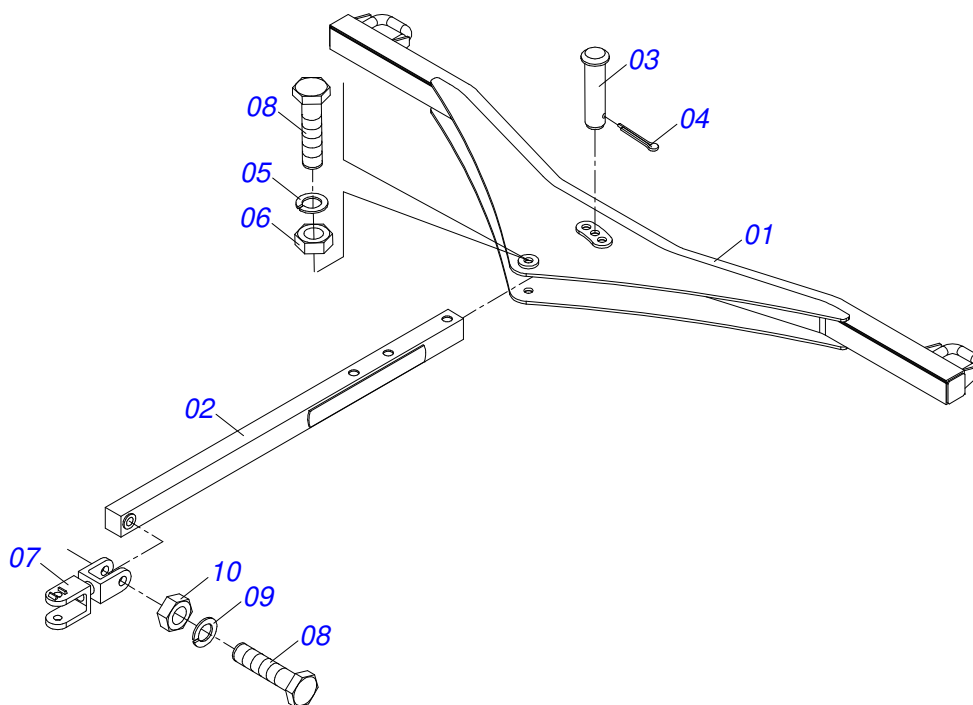

Item	Código	Descrição	Ver Pág.	QT
01	0511064555	BARRA ENGATE GNF/GNFM 52 A 72		01
02	0501060188	BARRA DE TRAÇÃO 1400		01
03	0521010585	EIXO JUNCAO 25 X 150 FURO 135 ZN RC2 4500		01
04	0503010523	CONTRAPINO 1/4 X 2 1G13201		02
05	0503011438	ARRUELA PRESSAO 1 SA		02
06	0501010059	PORCA SEXTAVADA 1 UNC (PESADA) G.5 ZN		02
07	0521061775	ENGATE AO TRATOR GA/GAM/GNL/ATCR		01
08	0501010060	PARAFUSO 1 UNC X 6.1/2 C S G.5 ZN		02