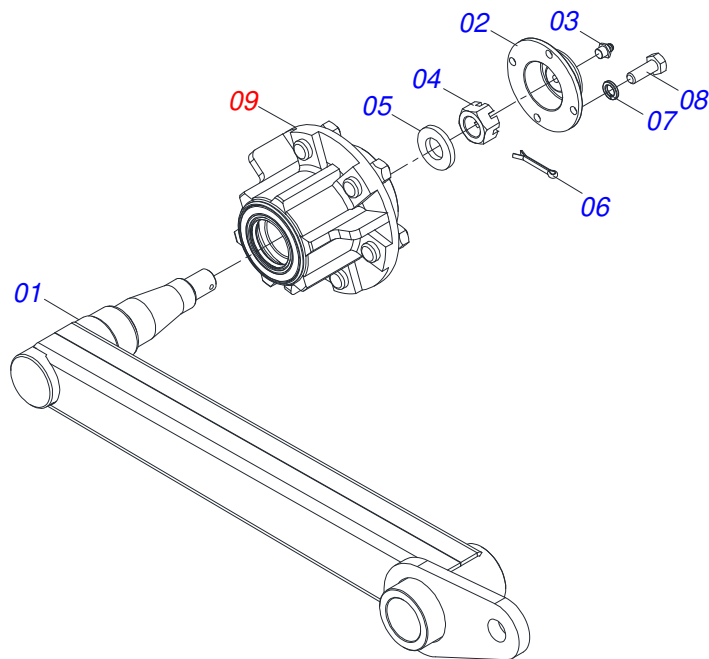

Item	Código	Descrição	Ver Pág.	QT
01	0521061622	SUPORTE RODADO		01
02	0502020591	TAMPA PROTETORA		01
03	0503010002	GRAXEIRA 1800		01
04	0503030009	PORCA CASTELO 1 UNS 14FPP X 22 ZN		01
05	0501016545	ARRUELA LISA 26 X 50 X 6,30 ZN		01
06	0503010018	CONTRAPINO 5/32 X 1.1/2		01
07	0503011444	ARRUELA PRESSAO 5/16 SA		04
08	0503010358	PARAFUSO 5/16 UNC X 7/8 C S G.5 ZN		04
09	0501051142	CAIXA RODADO COM ROLAMENTO	11	01