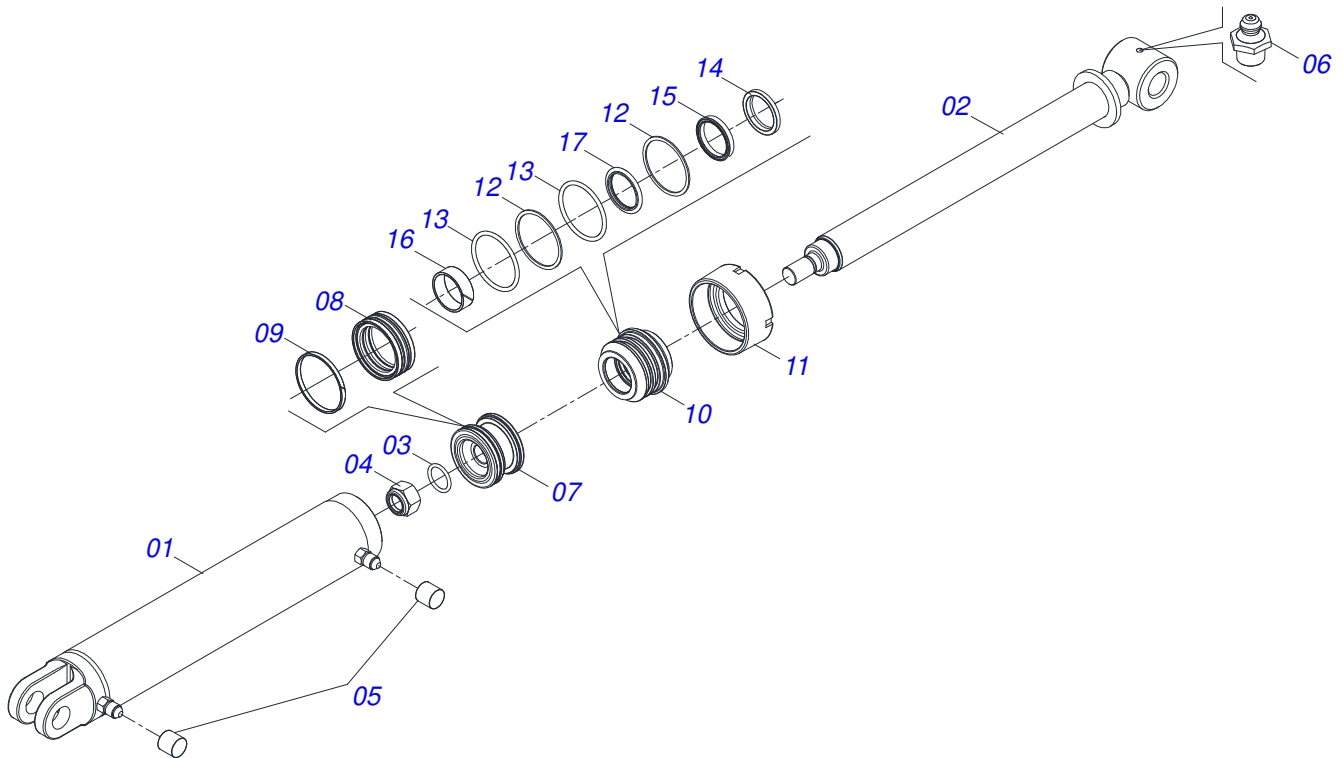

Item	Código	Descrição	Ver Pág.	QT
01	0521063982	CAMISA 85,72 X 510 GNF/GNFM		01
02	0521067533	EXTENSOR 50,80 X 697 GNFM		01
03	0503010042	ANEL O RING 2-214 N 3006-9B 1G05116		01
04	0503010063	PORCA SEXTAVADO AUTOTRAVANTE COM NYLON 1 UNS ALTA G.5 ZN		01
05	0503030385	PLUG CILINDRICO N-002		02
06	0503010002	GRAXEIRA 1800		01
07	0571019710	EMBOLO 44,45 X 85,72 CILINDRO HIDRAULICO		01
08	0503017935	ANEL ZW 008500260 AGEL		01
09	0503018144	ANEL GUIA 6W6-3375-250		01
10	0581013228	SUPORTE ANEIS 50,80 X 85,72 GNFM		01
11	0581013227	TAMPA MOVEL 85,72 SDA3E		01
12	0503017940	ANEL BACK-UP 8-337		02
13	0503017939	ANEL O RING 2-337 N 3006-9B		02
14	0503010039	ANEL RASPADOR D-2000 1G24231		01
15	0503018026	GAXETA 1870-2000-375 B POLYMAX		01
16	0503018025	ANEL GUIA W2-2250-750 (3097 AGEL)		01
17	0503018024	ANEL BS OD050805200171D-BR		01