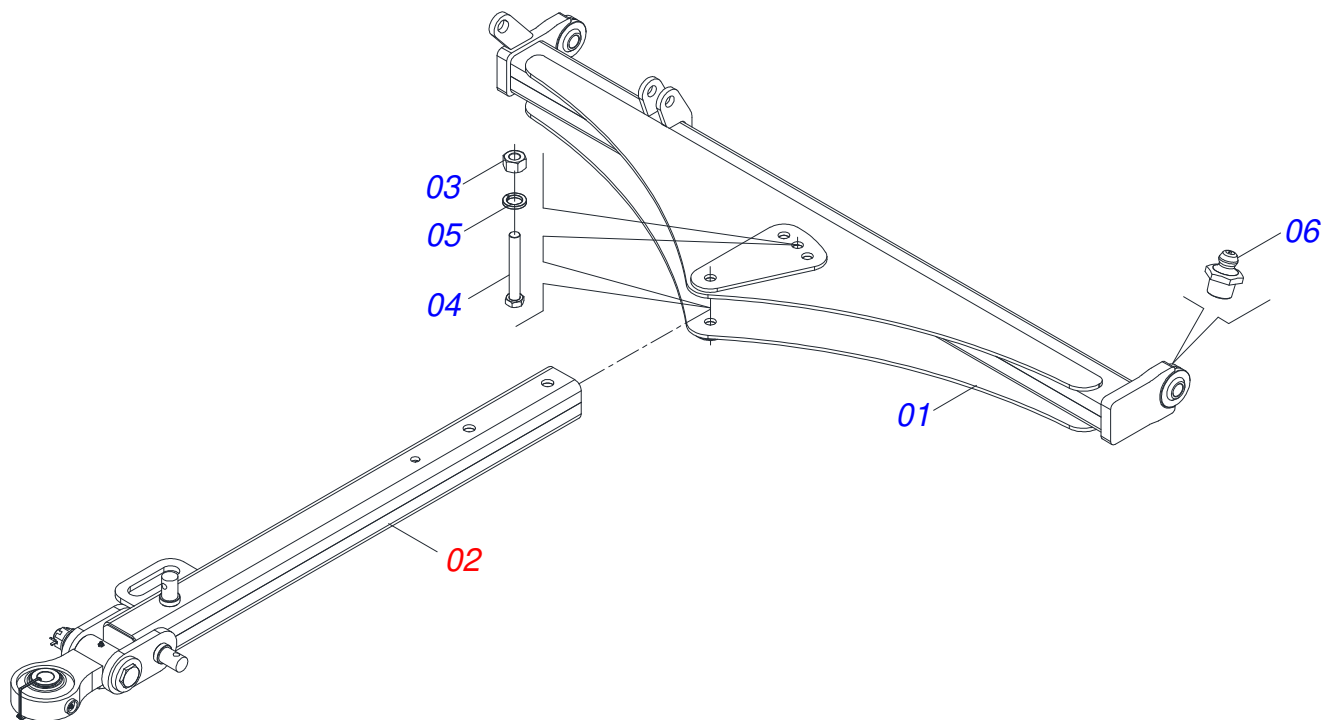

Item	Código	Descrição	Ver Pág.	QT
01	0521065405	BARRA ENGATE (2364) GNF		01
02	0501044359	BARRA TRAÇÃO COMPLETA	4	01
03	0501010059	PORCA SEXTAVADA 1 UNC (PESADA) G.5 ZN		02
04	0501010334	PARAFUSO 1 UNC X 7 C S G.5 ZN		02
05	0503011438	ARRUELA PRESSAO 1 SA		02
06	0503010002	GRAXEIRA 1800		02