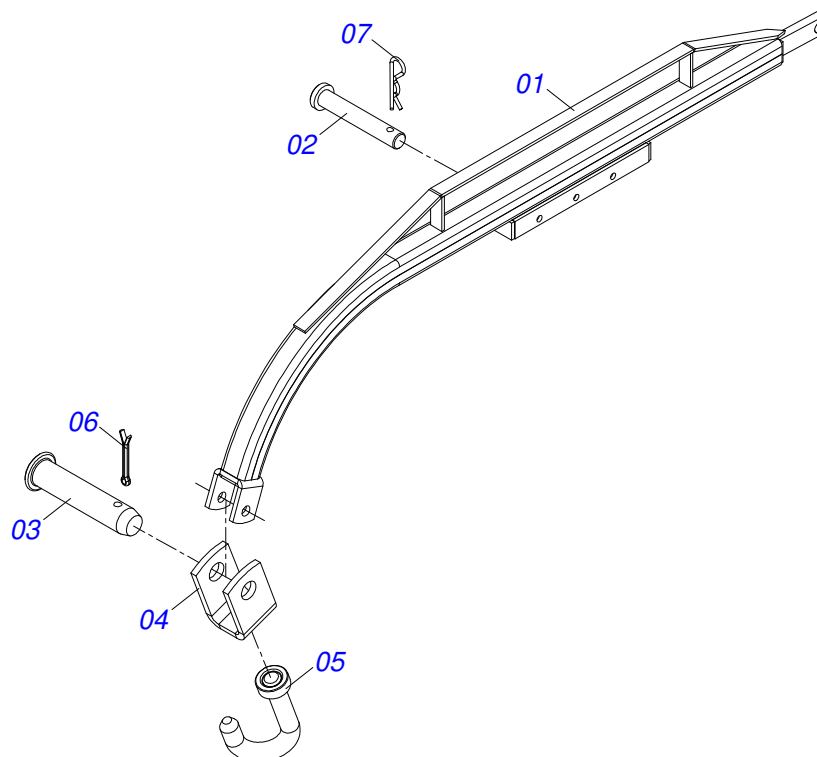

Item	Código	Descrição	Ver Pág.	QT
01	0501062595	CHASSI GAT 800		01
02	0501011388	EIXO JUNCAO 15,88 X 96 GAT 800 ZN		01
03	0521010579	EIXO JUNCAO 25 X 115 FURO 100 ZN ATCR 12A28		01
04	0511016686	U ENG GANCHO		01
05	0501067537	GANCHO 25,4 X 100		01
06	0503010018	CONTRAPINO 5/32 X 1.1/2		01
07	0503030168	CUPILHA 3 X 50		01