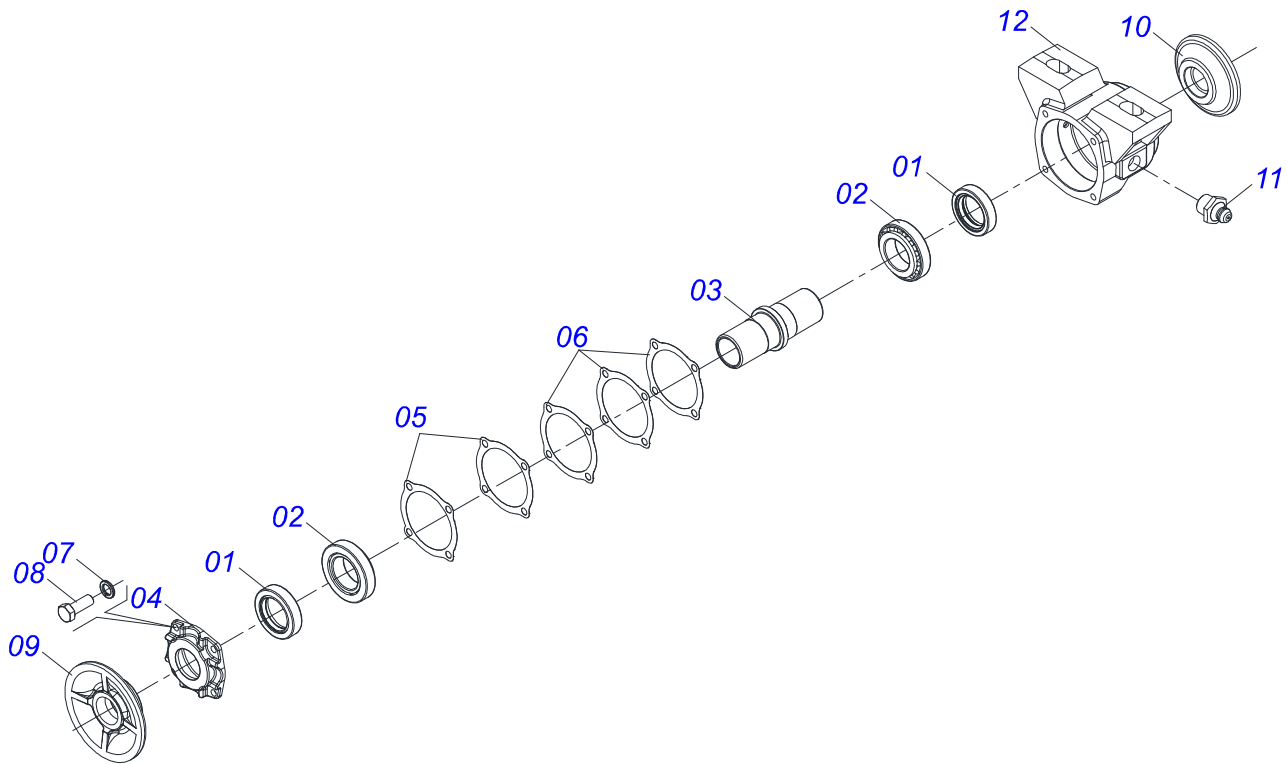

Item	Código	Descrição	Ver Pág.	QT
01	0503010468	RET 01199-GB		01
02	0503010006	ROLAMENTO 32210 IMP		02
03	0502040061	EIXO MANCAL AGR 182 E 192,5		01
04	0502020273	TAMPA CX CM		01
05	0503030684	JUNTA VEDACAO 112 X 90,5 X 0,1		02
06	0503030013	JUNTA VEDACAO 112 X 90,5 X 0,3		03
07	0503011443	ARRUELA PRESSAO 3/8 SA		04
08	0503810237	PARAF 3/8 UNC X 1 C S G.5 SA		04
09	0502010604	ENCOSTO EXTERNO DISCO		01
10	0502010605	ENCOSTO INTERNO DISCO		01
11	0503010002	GRAXEIRA 1800		02
12	0502020313	CAIXA PARA MANCAL		01