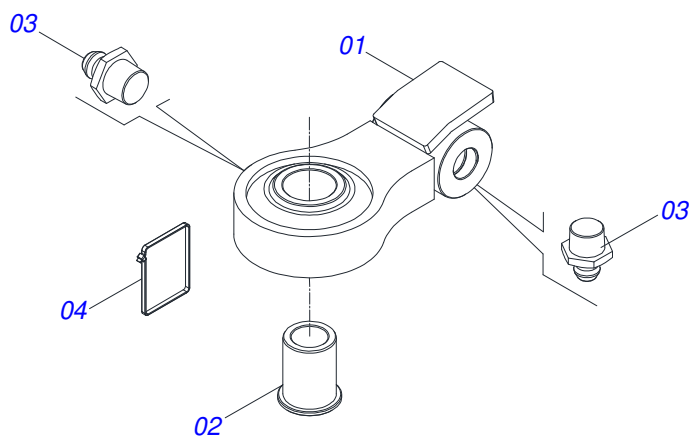

Item	Código	Descrição	Ver Pág.	QT
01	0521069166	ENGATE COM APOIO COM ROTULA		01
02	0581018413	LUVA 36,55 X 52,97 X 75 GDFM		01
03	0503010002	GRAXEIRA 1800		02
04	0503016033	ABRACADEIRA NYLON 4,8X1,3X300 MM 10101367		01