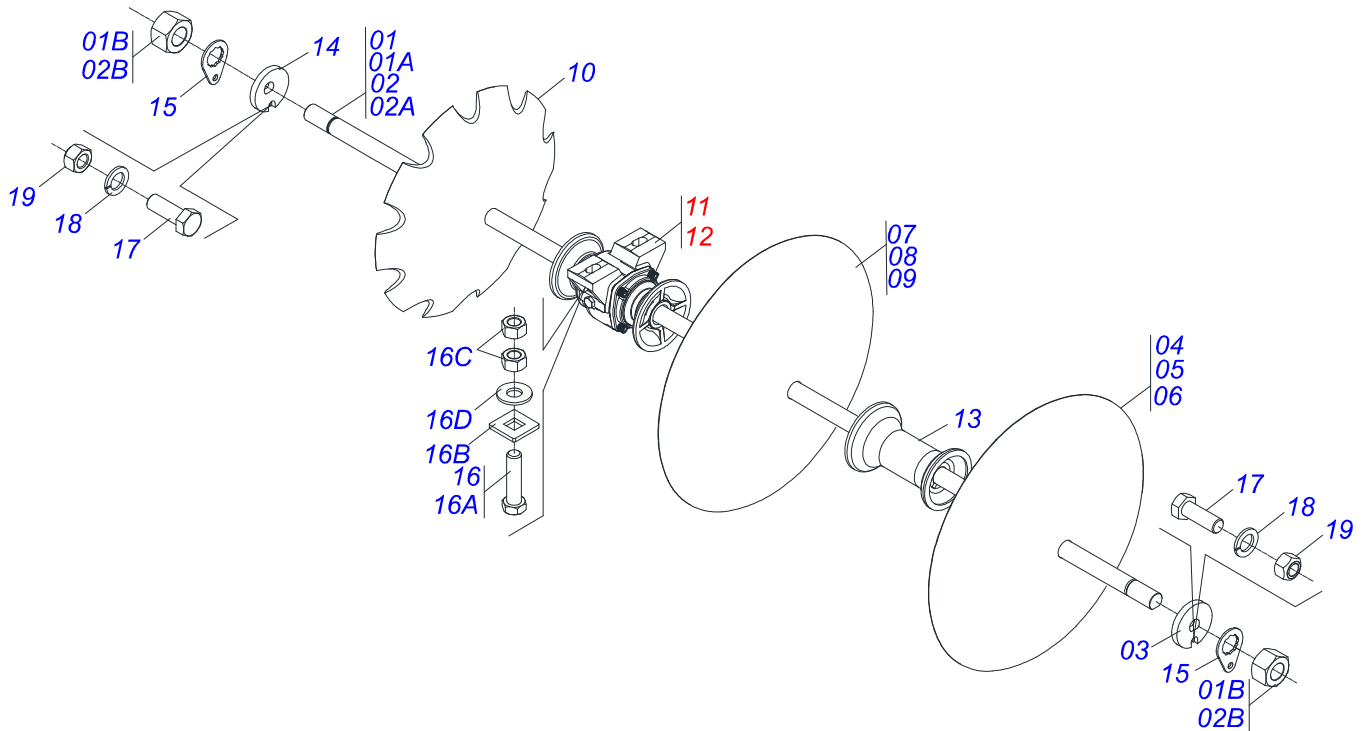

Item	Código	Descrição	Ver Pág.	QT
01	0501062595	CHASSI GAT 800		01
02	0501011388	EIXO JUNCAO 15,88 X 96 GAT 800 ZN		01
03	0521010579	EIXO JUNCAO 25 X 115 FURO 100 ZN ATCR 12A28		01
04	0511016686	U ENG GANCHO		01
05	0501067537	GANCHO 25,4 X 100		01
06	0503010018	CONTRAPINO 5/32 X 1.1/2		01
07	0503030168	CUPILHA 3 X 50		01