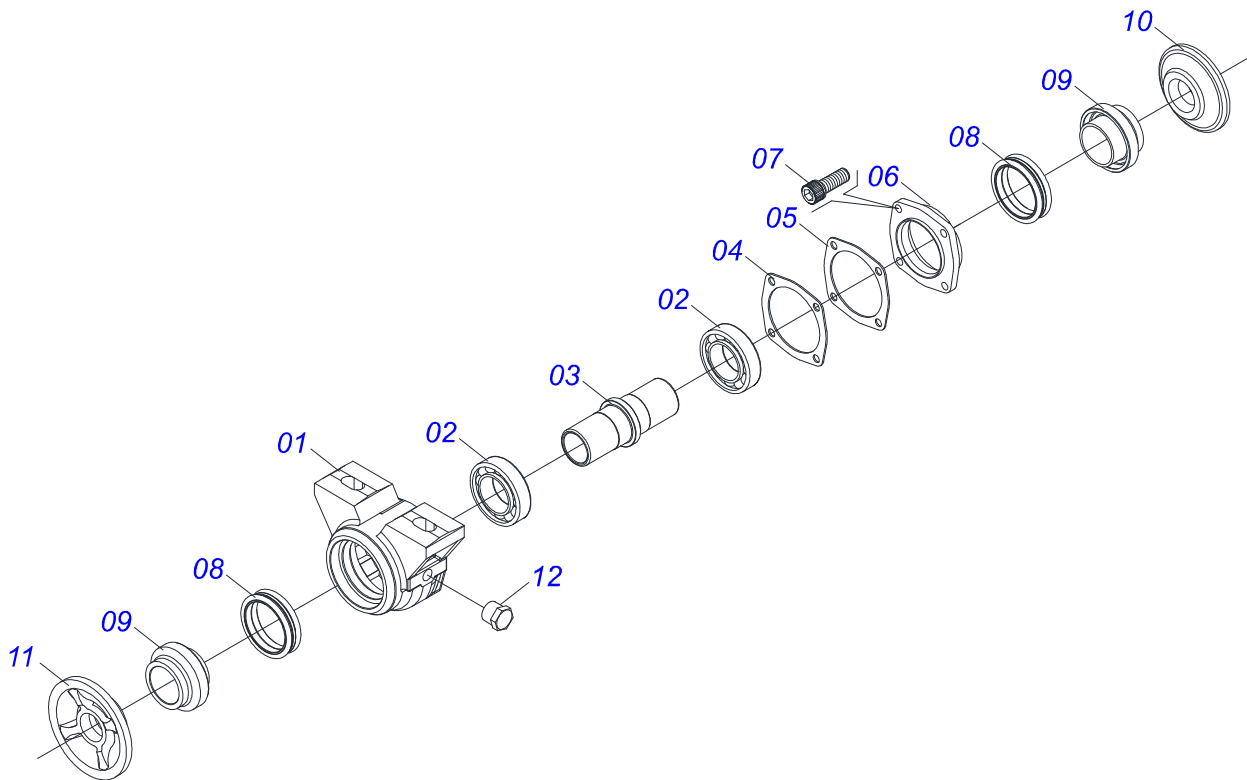

Item	Código	Descrição	Ver Pág.	QT
01	0502010540	CAIXA PARA MANCAL DM MRO - 182		01
02	0503010006	ROLAMENTO 32210 IMP		02
03	0502040061	EIXO MANCAL AGR 182 E 192,5		01
04	0503030013	JUNTA VEDACAO 112 X 90,5 X 0,3		03
05	0503030684	JUNTA VEDACAO 112 X 90,5 X 0,1		02
06	0502020424	TAMPA CAIXA MANCAL AGRICOLA DM O-182/192,225		01
07	0503010134	PARAFUSO 3/8 UNC X 1 C C SI 12.9		04
08	0503030026	RETENTOR LP JB-253		02
09	0502010541	PORTA RETENTOR COM BUCHA MRO-182(30210)		02
10	0502010604	ENCOSTO EXTERNO DISCO		01
11	0502010605	ENCOSTO INTERNO DISCO		01
12	0503010856	BUJAO R3/8" BSPT		02