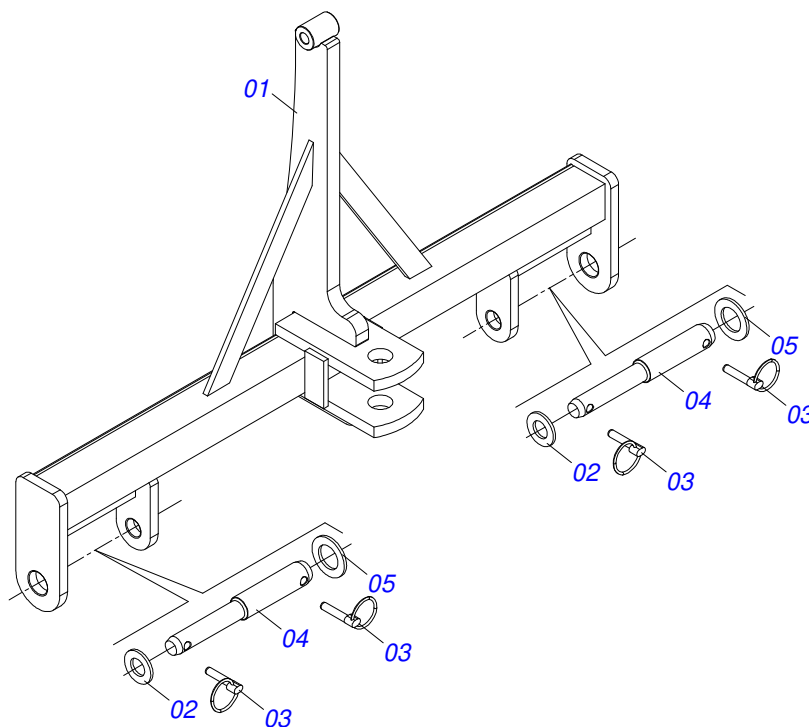

Item	Código	Descrição	Ver Pág.	QT
01	0501066715	BARRA DE TRAÇÃO 1400		01
02	0521053943	ENGATE COM APOIO COM ROTULA COMPLETO	5	01
03	0501017291	PARAFUSO 1.1/2 NC X 205 ZN		01
04	0501011301	PORCA CASTELO 1.1/2UNC 6FPP SEXTAVADA 2.5/16ZN		01
05	0503010010	CONTRAPINO 1/4 X 2.1/2		01
06	0501017779	ARRUELA LISA 32 X 60 X 4,75		02

Item	Código	Descrição	Ver Pág.	QT
01	0521069166	ENGATE COM APOIO COM ROTULA		01
02	0581018413	LUVA 36,55 X 52,97 X 75 GDFM		01
03	0503010002	GRAXEIRA 1800		02
04	0503016033	ABRACADEIRA NYLON 4,8X1,3X300 MM 10101367		01

Item	Código	Descrição	Ver Pág.	QT
01	0511064555	BARRA ENGATE GNF/GNFM 52 A 72		01
02	0501060188	BARRA DE TRAÇÃO 1400		01
03	0521010585	EIXO JUNCAO 25 X 150 FURO 135 ZN RC2 4500		01
04	0503010523	CONTRAPINO 1/4 X 2 1G13201		02
05	0503011438	ARRUELA PRESSAO 1 SA		02
06	0501010059	PORCA SEXTAVADA 1 UNC (PESADA) G.5 ZN		02
07	0521061775	ENGATE AO TRATOR GA/GAM/GNL/ATCR		01
08	0501010060	PARAFUSO 1 UNC X 6.1/2 C S G.5 ZN		02