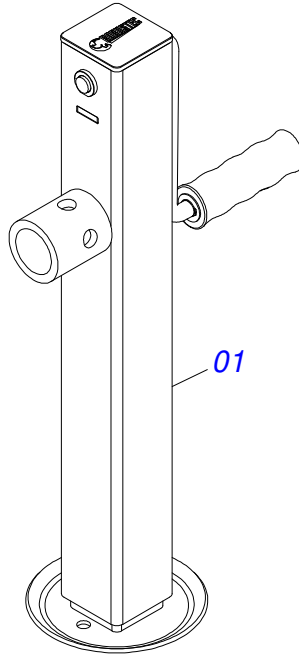

Item	Código	Descrição	Ver Pág.	QT
01	0503062157	MACACO COMPLETO (1259) ROBUSTEC	8	01