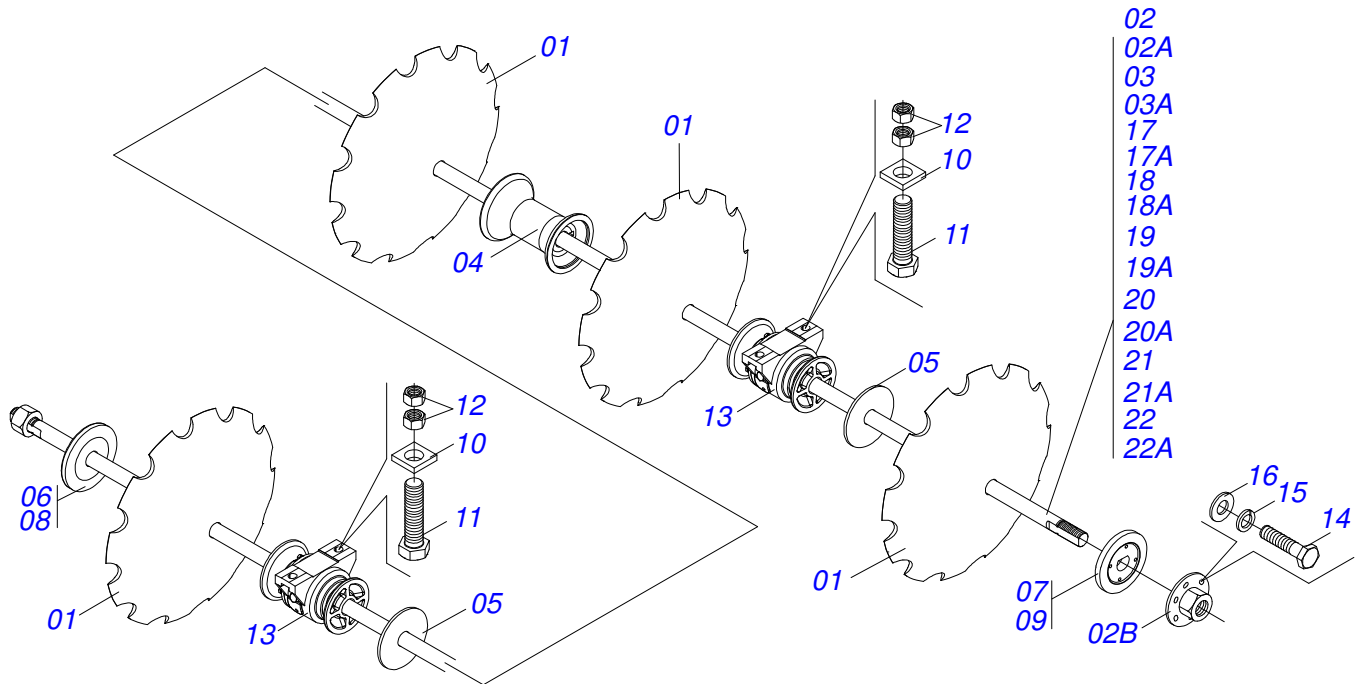

Item	Código	Descrição	44	48	52	56	60	64
01	0602029409	DR22X4,5 C74AF02FR1.9/16 10R TATU	22	24	26	28	30	32
02	0511051215	EIXO DISCOS 1.1/2UNC X 2350 C/PORCA	01	00	01	00	00	00
02A	0511060779	EIXO DISCOS GDRA 524000 A 3913772	01	00	01	00	00	00
02B	0502011593	PORCA EIXO SGLC 40600 3292117	02	02	03	04	04	04
03	0511053110	EIXO DISCO 1.1/2UNC X 1950 C/PORCA	01	00	00	00	00	00
03A	0511060802	EIXO DISCOS GDRA 444000 A 3913718	01	00	00	00	00	00
04	0502011594	SEPARADOR GNC 50502A 3322917	14	16	16	16	16	19
05	0521013879	CALCO GNC 57900 3323137	02	02	03	04	04	04
06	0502011608	ENCOSTO INTERNO GL 40600 3281043	01	01	01	01	02	01
07	0502011609	ENCOSTO EXTERNO GL 40700 3281052	01	01	02	03	02	03
08	0502011606	ENCOSTO INTERNO SNC 20505 3672039	01	01	02	03	02	03
09	0502011607	ENCOSTO EXTERNO SNC 20504 3672029	01	01	01	01	02	01
10	0521013775	ARRUELA GL 42300 QUADRA 3281539	12	12	14	16	16	18
11	0503012246	PARAF 5/8 UNF X 2.3/4 C S G.7 ZN	12	12	14	16	16	18
12	0503010129	PORCA 5/8 NF ZN	24	24	28	32	32	36
13	0511040472	MANCAL AGR DM OL 196X1.1/2 1G78613	06	06	07	08	08	09
14	0503010237	PARAF 3/8 UNC X 1 C S G.5 ZN	04	04	06	08	08	08
15	0503010025	ARRUELA PRESSAO 3/8 ZN 1K01527	04	04	06	08	08	08
16	0501013518	ARRUELA LISA 10,50 X 24 X 1,50 ZN	04	04	06	08	08	08
17	0511052039	EIXO DISCO 1.1/2UNC X 2150 C/PORCAS	00	01	00	00	00	00
17A	0511060804	EIXO DISCOS GDRA 484000 A 3913754	00	01	00	00	00	00
18	0511050474	EIXO DISCO 1.1/2UNC X 2550 C/ PORCA	00	01	00	00	00	00
18A	0511060803	EIXO DISCOS GDRA 484100 A 3913736	00	01	00	00	00	00
19	0511050279	EIXO DISCO 1.1/2UNC X 1362 C/ PORCA	00	00	02	02	02	01
19A	0511060778	EIXO 1.1/2 X 1362 C/PORCA GDAR 42000 A 3253121	00	00	02	02	02	01
20	0511050278	EIXO DISCO 1.1/2UNC X 1550 C/ PORCA	00	00	00	01	02	02
20A	0511060796	EIXO 1.1/2 X 1550 C/PORCA GDAR 62000 A 3253103	00	00	00	01	02	02
21	0511050919	EIXO DISCO 1.1/2UNC X 1150 C/PORCA	00	00	00	01	00	00
21A	0511060794	EIXO 1.1/2 X 1150 C/PORCA GDAR 42100 A 3253085	00	00	00	01	00	00
22	0511050277	EIXO DISCO 1.1/2UNC X 1750 C/ PORCA	00	00	00	00	00	01
22A	0511060795	EIXO 1.1/2 X 1750 C/PORCA DISCOS GDA 43000A3242195	00	00	00	00	00	01