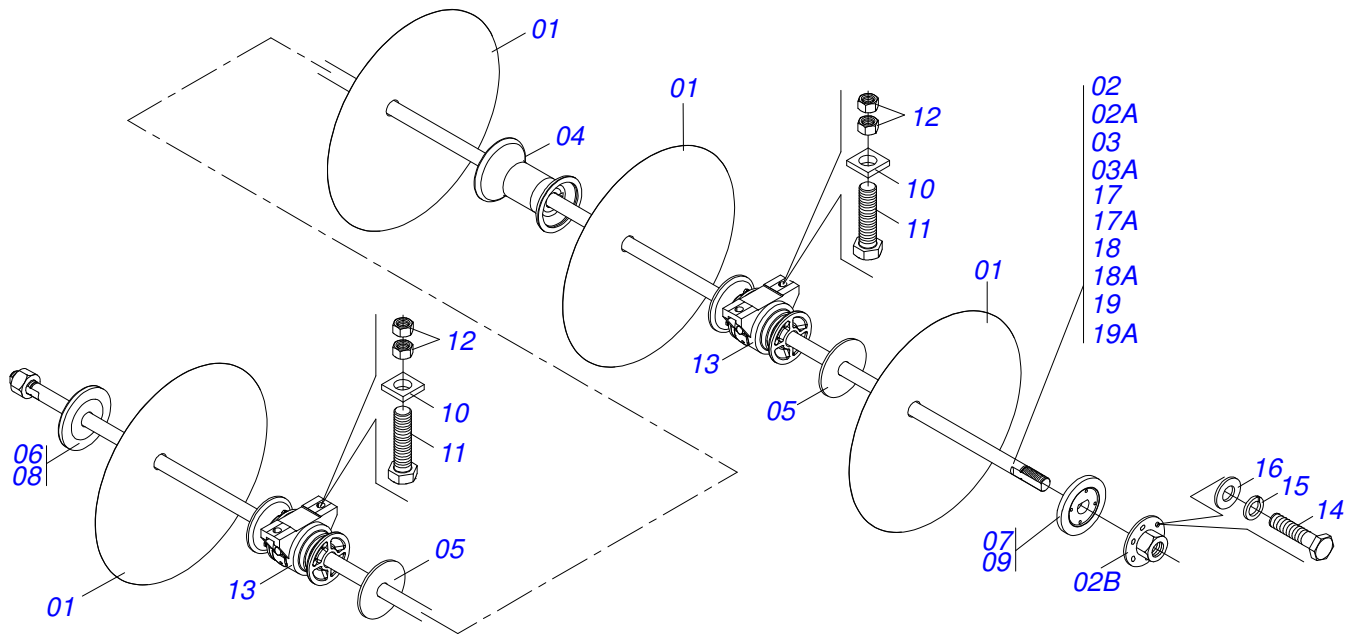

Item	Código	Descrição	44	48	52
01	0601029406	DL22X4,5 C74AF02FR1.9/16 TATU	22	24	26
01.	0602029409	DR22X4,5 C74AF02FR1.9/16 10R TATU	22	24	26
02	0511051215	EIXO DISCOS 1.1/2UNC X 2350 C/PORCA	01	00	01
02A	0511060779	EIXO DISCOS GDRA 524000 A 3913772	01	00	01
02B	0502011593	PORCA EIXO SGLC 40600 3292117	02	02	03
03	0511053110	EIXO DISCO 1.1/2UNC X 1950 C/PORCA	01	00	00
03A	0511060802	EIXO DISCOS GDRA 444000 A 3913718	01	00	00
04	0502011594	SEPARADOR GNC 50502A 3322917	14	16	16
05	0521013879	CALCO GNC 57900 3323137	02	02	03
06	0502011608	ENCOSTO INTERNO GL 40600 3281043	01	01	01
07	0502011609	ENCOSTO EXTERNO GL 40700 3281052	01	01	02
08	0502011606	ENCOSTO INTERNO SNC 20505 3672039	01	01	02
09	0502011607	ENCOSTO EXTERNO SNC 20504 3672029	01	01	01
10	0521013775	ARRUELA GL 42300 QUADRA 3281539	12	12	14
11	0503012246	PARAF 5/8 UNF X 2.3/4 C S G.7 ZN	12	12	14
12	0503010129	PORCA 5/8 NF ZN	24	24	28
13	0511040472	MANCAL AGR DM OL 196X1.1/2 1G78613	06	06	07
14	0503010237	PARAF 3/8 UNC X 1 C S G.5 ZN	04	04	06
15	0503010025	ARRUELA PRESSAO 3/8 ZN 1K01527	04	04	04
16	0501013518	ARRUELA LISA 10,50 X 24 X 1,50 ZN	04	04	04
17	0511052039	EIXO DISCO 1.1/2UNC X 2150 C/PORCAS	00	01	00
17A	0511060804	EIXO DISCOS GDRA 484000 A 3913754	00	01	00
18	0511050474	EIXO DISCO 1.1/2UNC X 2550 C/ PORCA	00	01	00
18A	0511060803	EIXO DISCOS GDRA 484100 A 3913736	00	01	00
19	0511050279	EIXO DISCO 1.1/2UNC X 1362 C/ PORCA	00	00	02
19A	0511060778	EIXO 1.1/2 X 1362 C/PORCA GDAR 42000 A 3253121	00	00	02