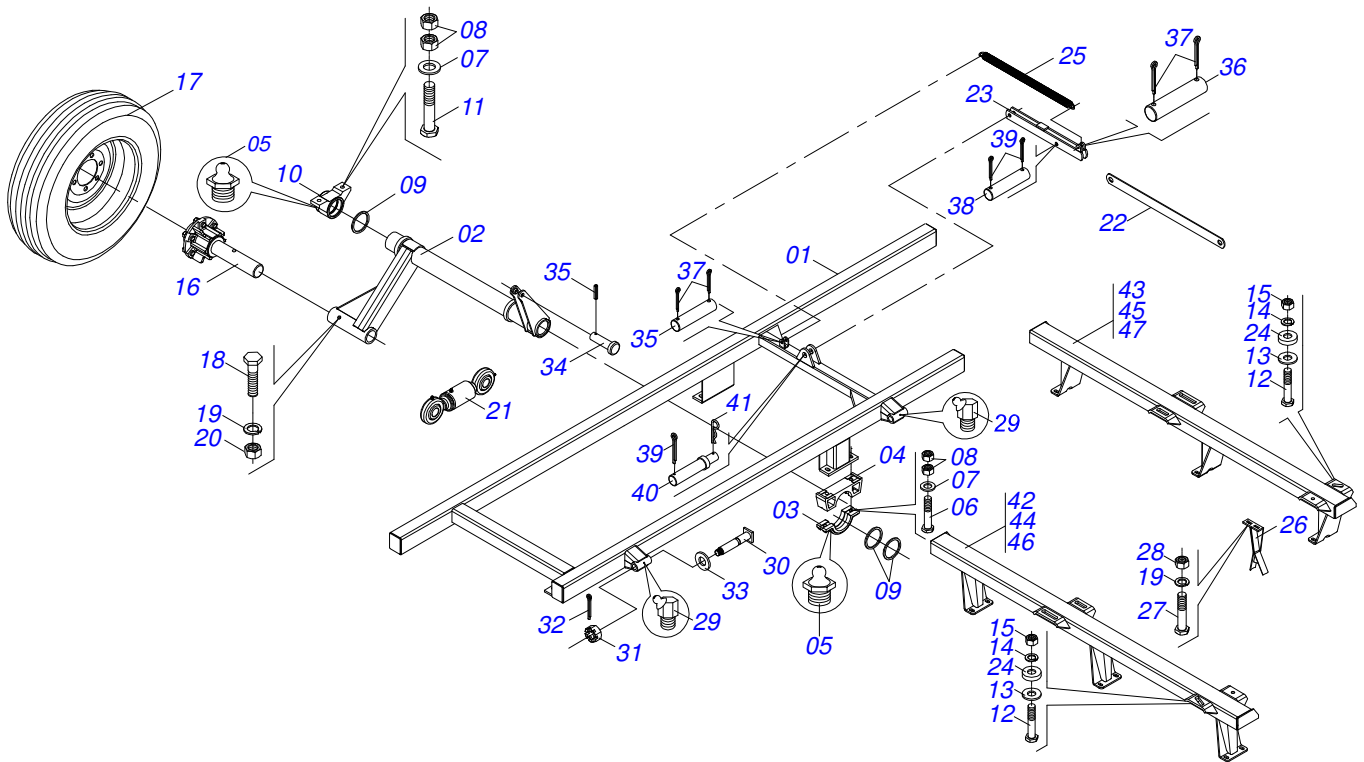

Item	Código	Descrição	44	48	52
01	0511062352	QUADRO DIREITO GDRA 520200D 3915469	01	01	01
02	0511061845	CONJUNTO EIXO DIREITO GDRA 520600A 3911682	01	01	01
03	0502011726	SEMI MANCAL INF SNC 20804N 3672203	01	01	01
04	0502011727	SEMI MANCAL SUP SNC 20805N 3672212	01	01	01
05	0503010002	GRAXEIRA 1800	02	02	02
06	0501011545	PARAF 3/4 UNC X 6.1/2 C S G.5 ZN	02	02	02
07	0521013710	ARRUELA GVC33200 SEMIMANCAL 3382032	04	04	04
08	0503012183	PORCA SEXT NC 3/4 LEVE 1K03097 ZN	08	08	08
09	0503012223	ANEL FELTRO GVMF 40114 1G05724	03	03	03
10	0502011583	MANCAL EIXO GVMF 30121N 3440278	01	01	01
11	0503010901	PARAF 3/4UNC 3.1/2 CS G5 ZN 1K06867	02	02	02
12	0501010125	PARAF 3/4 UNC X 2.1/2 C S G.5 ZN	08	08	08
13	0501010322	ARRUELA LISA 20,50 X 46 X 4,00 ZN	08	08	08
14	0503010023	ARRUELA PRESSAO 3/4 ZN 1K01584	08	08	08
15	0503012183	PORCA SEXT NC 3/4 LEVE 1K03097 ZN	08	08	08
16	0501054832	CUBO RODA CR 20M 4181403	01	01	01
17	0503060621	CONJ RODA CR 6.50X16/6TA 4181559	01	01	01
18	0503010752	PARAF 1/2 UNC X 3.1/2 C S G.5 ZN	01	01	01
19	0503010019	ARRUELA PRESSAO 1/2 ZN 1K01556	31	35	37
20	0503010060	PORCA S. 1/2 UNC G.5 ZN	01	01	01
21	0511060981	BRACO TRANSM SNC 20116B 3676264	01	01	01
22	0521017729	BARRA SUPERIOR LEV GDRA 521300 3911462	01	01	01
23	0511061735	BARRA INF LEV GDRA 521400 3911352	01	01	01
24	0521013710	ARRUELA GVC33200 SEMIMANCAL 3382032	08	08	08
25	0503031564	MOLA SIS 509013 1G20478	01	01	01
26	0511060204	LIMPADOR SNC - OPCIONAL	15	17	18
27	0501010243	PARAF 1/2 BSW X 1.1/2 CAPQ G.2 ZN	30	34	36
28	0503012682	PORCA SEXT BSW 1/2 LEVE 1K02172 ZN	30	34	36
29	0503010003	GRAXEIRA 1845 3/8	02	02	02
30	0511061736	PINO ARTICULACAO PN-234A 3094144	02	02	02
31	0503030009	PORCA CAST 1 UNS 14FPP X 22 ZN	02	02	02
32	0503010067	CONTRAPINO 3/16 X 2.1/2 SA	02	02	02
33	0501010690	ARRUELA LISA 26 X 58 X 4,75 ZN	02	02	02