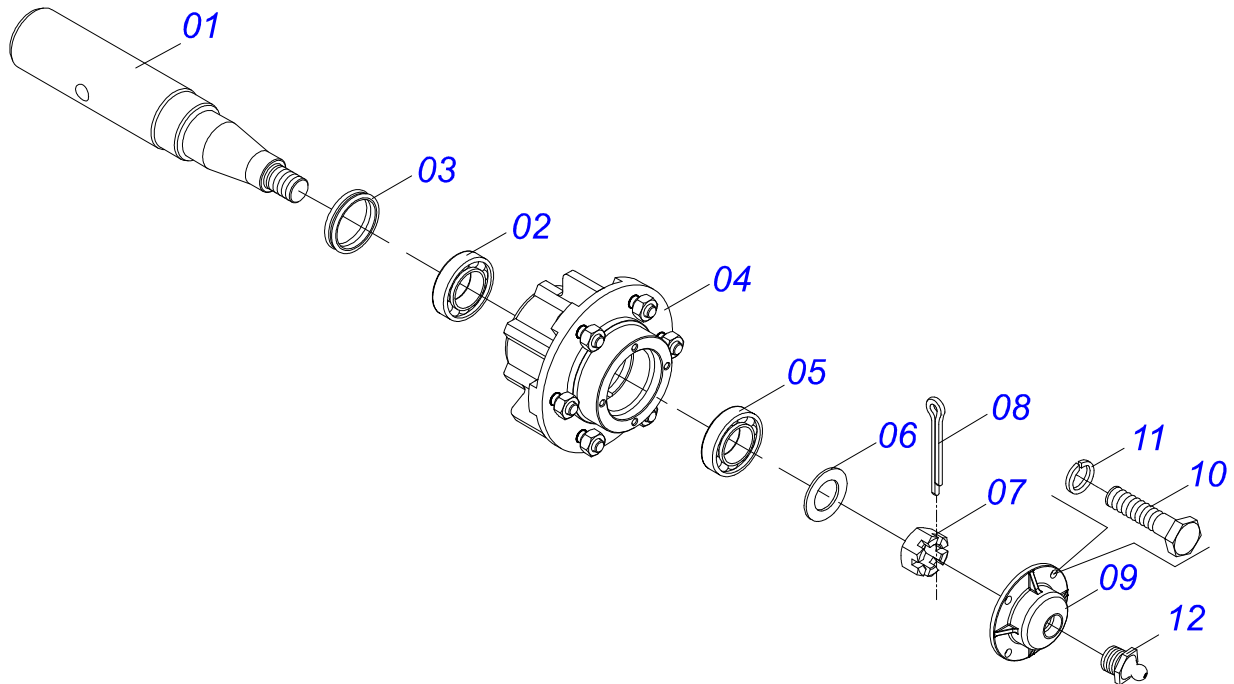

Item	Código	Descrição	QT
01	0531018161	EIXO CR 30.63,5-152/1 M 4181284	01
02	0503010006	ROL 32210 IMP	01
03	0503010084	RET 00517-BR	01
04	0501110728	CX ROD C/PARAF DCA	01
05	0503010037	ROL 30207 IMP	01
06	0501016545	ARRUELA LISA 26 X 50 X 6,30 ZN	01
07	0503030009	PORCA CAST 1 UNS 14FPP X 22 ZN	01
08	0503010018	CONTRAPINO 5/32 X 1.1/2	01
09	0502020591	TAMPA PROT 1G72673 PSA	01
10	0503010358	PARAF 5/16 UNC X 7/8 C S G.5 ZN	04
11	0503011444	ARRUELA PRESSAO 5/16 SA	04
12	0503010002	GRAXEIRA 1800	01