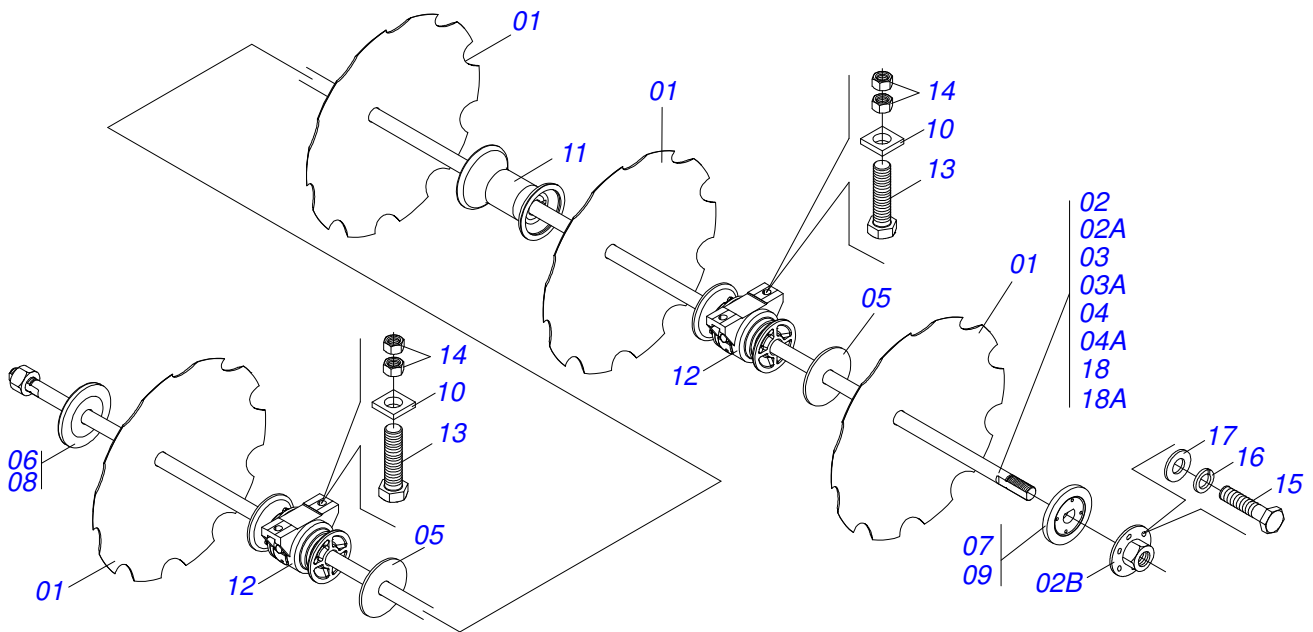

Item	Código	Descrição	56	60	64
01	0602029409	DR22X4,5 C74AF02FR1.9/16 10R TATU	28	30	32
01.	0601029406	DL22X4,5 C74AF02FR1.9/16 TATU	28	30	32
02	0511050919	EIXO DISCO 1.1/2UNC X 1150 C/PORCA	01	00	00
02A	0511060794	EIXO 1.1/2 X 1150 C/PORCA GDAR 42100 A 3253085	01	00	00
02B	0502011593	PORCA EIXO SGLC 40600 3292117	04	04	04
03	0511050278	EIXO DISCO 1.1/2UNC X 1550 C/ PORCA	01	02	02
03A	0511060796	EIXO 1.1/2 X 1550 C/PORCA GDAR 62000 A 3253103	01	02	02
04	0511050279	EIXO DISCO 1.1/2UNC X 1362 C/ PORCA	02	02	01
04A	0511060778	EIXO 1.1/2 X 1362 C/PORCA GDAR 42000 A 3253121	02	02	01
05	0521013879	CALCO GNC 57900 3323137	04	04	04
06	0502011608	ENCOSTO INTERNO GL 40600 3281043	03	02	03
07	0502011609	ENCOSTO EXTERNO GL 40700 3281052	01	02	01
08	0502011606	ENCOSTO INTERNO SNC 20505 3672039	01	02	01
09	0502011607	ENCOSTO EXTERNO SNC 20504 3672029	03	02	03
10	0521013775	ARRUELA GL 42300 QUADRA 3281539	16	16	18
11	0502011594	SEPARADOR GNC 50502A 3322917	16	16	19
12	0511040472	MANCAL AGR DM OL 196X1.1/2 1G78613	08	08	09
13	0503012246	PARAF 5/8 UNF X 2.3/4 C S G.7 ZN	16	16	18
14	0503010129	PORCA 5/8 NF ZN	32	32	36
15	0503010237	PARAF 3/8 UNC X 1 C S G.5 ZN	08	08	08
16	0503010025	ARRUELA PRESSAO 3/8 ZN 1K01527	08	08	08
17	0501013518	ARRUELA LISA 10,50 X 24 X 1,50 ZN	08	08	08
18	0511050277	EIXO DISCO 1.1/2UNC X 1750 C/ PORCA	00	00	01
18A	0511060795	EIXO 1.1/2 X 1750 C/PORCA DISCOS GDA 43000A3242195	00	00	01