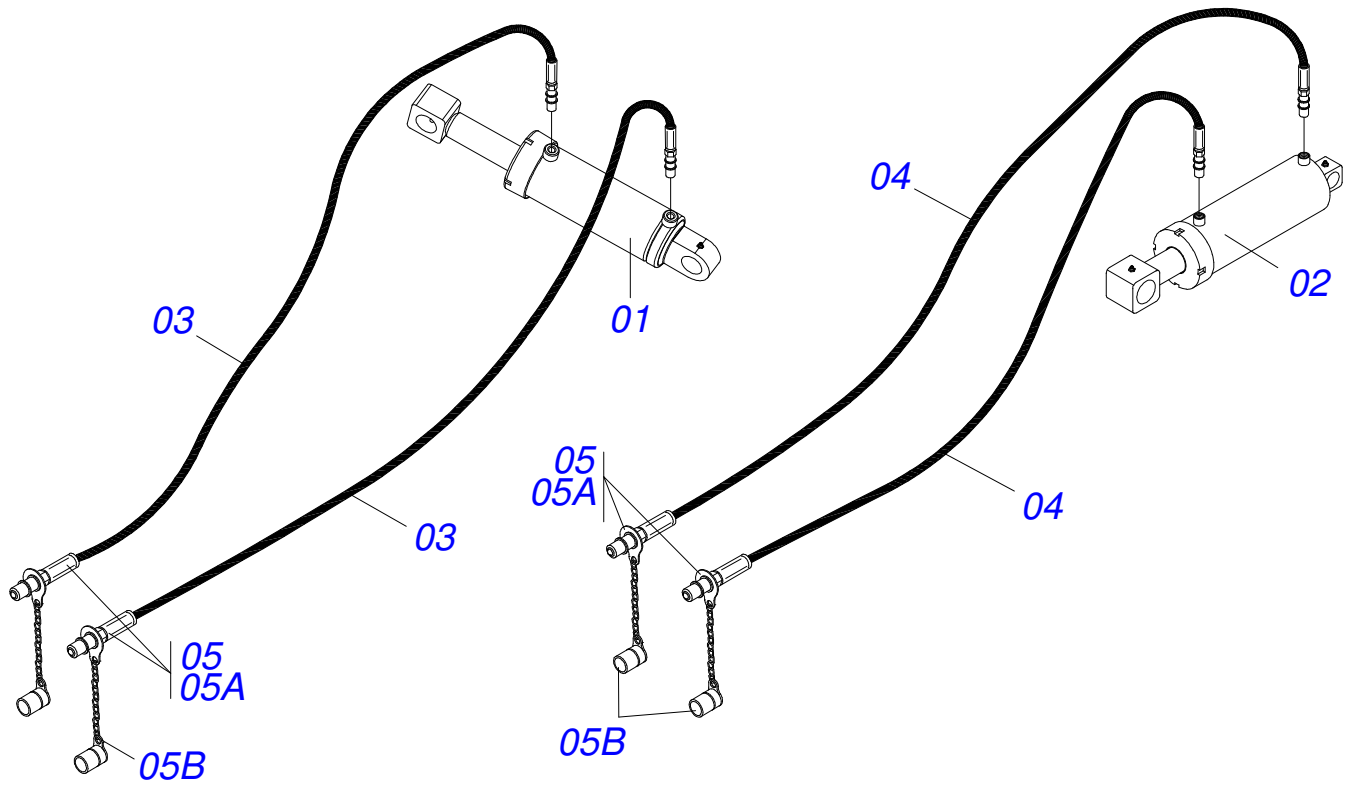

Item	Código	Descrição	QT
01	0502012014	CORPO MANCAL 196X1.1/2 CIV 1G78594	01
02	0503010006	ROL 32210 IMP	02
03	0502040514	EIXO CM/DM 157,50/157,35	01
04	0503031730	JUNTA VEDACAO 126 X 90,50 X 0,30	02
05	0503031729	JUNTA VEDACAO 126 X 90,50 X 0,10	01
06	0502012015	TAMPA MANCAL CIV 196 1G78604	01
07	0503010371	PARAF 5/16 UNC X 1 C S G.5 ZN	04
08	0503011444	ARRUELA PRESSAO 5/16 SA	04
09	0503030026	RET LP JB-253	02
10	0502010541	PORTA RET C/ BUCHA MRO-182(30210)	02
11	0502010604	ENC EXT DISCO	01
12	0502010605	ENC INT DISCO	01
13	0503010856	BUJAO R3/8" BSPT	01
14	0521013857	CHAPA PROTECAO MR-1B/10 3500264	01
15	0503011334	PARAF 3/8 UNC X 3/4 C S G.5 ZN	02
16	0501010984	ARRUELA LISA 10,50 X 27 X 3,00 ZN	02
17	0503010025	ARRUELA PRESSAO 3/8 ZN 1K01527	02