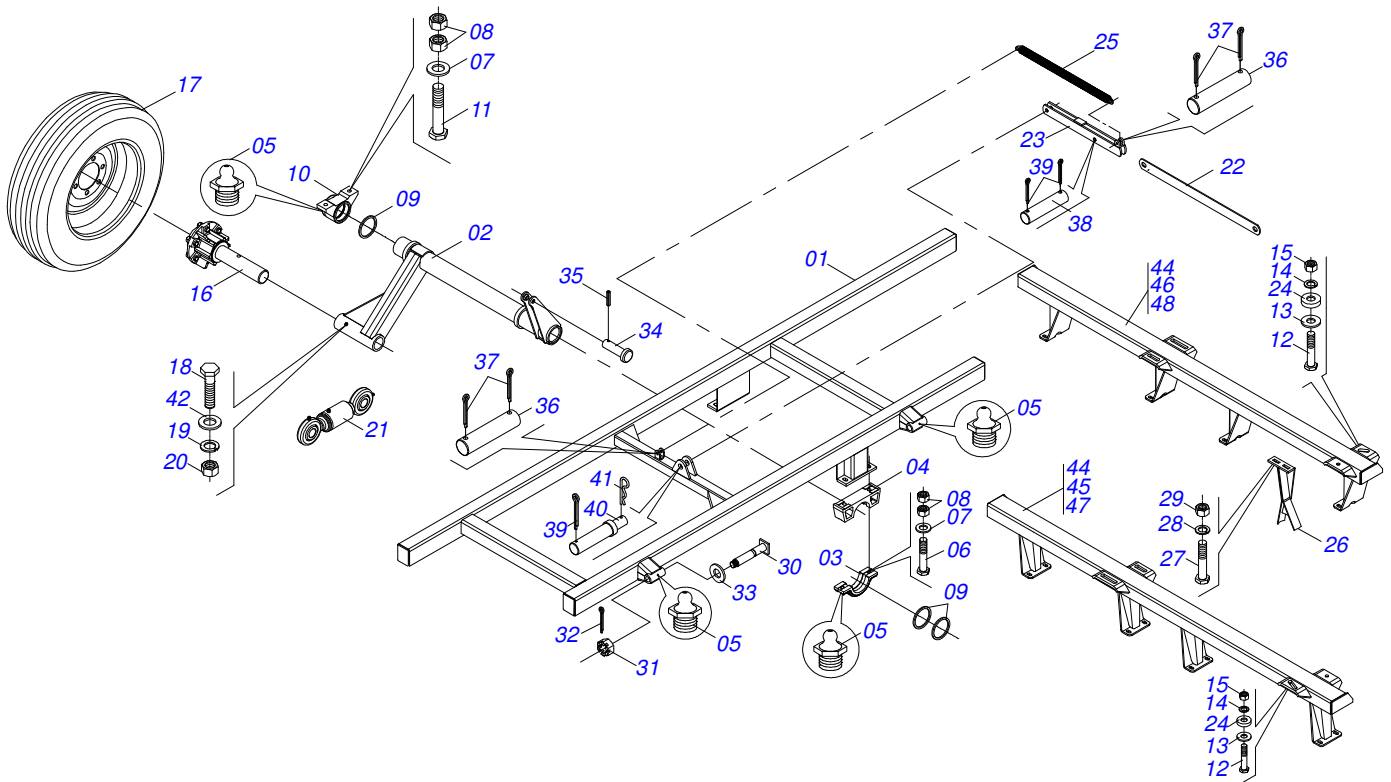

Item	Código	Descrição	56	60	64	
01	0511062196	QUADRO DIR GDRA 560200B	3915029	01	01	01
02	0511061720	CONJ EIXO DIR GDRA 560600	3912672	01	01	01
03	0502011726	SEMI MANCAL INF SNC 20804N	3672203	01	01	01
04	0502011727	SEMI MANCAL SUP SNC 20805N	3672212	01	01	01
05	0503010002	GRAXEIRA 1800		05	05	05
06	0501011545	PARAF 3/4 UNC X 6.1/2 C S G.5 ZN		02	02	02
07	0521013710	ARRUELA GVC33200 SEMIMANCAL	3382032	04	04	04
08	0503012183	PORCA SEXT NC 3/4 LEVE 1K03097 ZN		08	08	08
09	0503012223	ANEL FELTRO GVMF 40114	1G05724	03	03	03
10	0502011583	MANCAL EIXO GVMF 30121N	3440278	01	01	01
11	0503010901	PARAF 3/4UNC 3.1/2 CS G5 ZN 1K06867		02	02	02
12	0501010125	PARAF 3/4 UNC X 2.1/2 C S G.5 ZN		08	08	08
13	0501010322	ARRUELA LISA 20,50 X 46 X 4,00 ZN		08	08	08
14	0503010023	ARRUELA PRESSAO 3/4 ZN 1K01584		08	08	08
15	0503012183	PORCA SEXT NC 3/4 LEVE 1K03097 ZN		08	08	08
16	0501054501	CUBO RODA CR 30.63,5-152M	4181275	01	01	01
17	0503060264	CONJ RODA CR 7.50 X 16/10	3181356	01	01	01
18	0501010163	PARAF 5/8 UNC X 4.1/2 C S G.5 ZN		01	01	01
19	0503010027	ARRUELA PRESSAO 5/8 ZN 1K01574		01	01	01
20	0503010013	PORCA S. 5/8 UNC G.5 ZN		01	01	01
21	0511060981	BRACO TRANSM SNC 20116B	3676264	01	01	01
22	0521017729	BARRA SUPERIOR LEV GDRA 521300	3911462	01	01	01
23	0511061735	BARRA INF LEV GDRA 521400	3911352	01	01	01
24	0521013710	ARRUELA GVC33200 SEMIMANCAL	3382032	08	08	08
25	0503031564	MOLA SIS 509013	1G20478	01	01	01
26	0511060204	LIMPADOR SNC - OPCIONAL		19	21	22
27	0501010243	PARAF 1/2 BSW X 1.1/2 CAPQ G.2 ZN		38	42	44
28	0503010019	ARRUELA PRESSAO 1/2 ZN 1K01556		38	42	44
29	0503012682	PORCA SEXT BSW 1/2 LEVE 1K02172 ZN		38	42	44
30	0511061736	PINO ARTICULACAO PN-234A	3094144	02	02	02
31	0503030009	PORCA CAST 1 UNS 14FPP X 22 ZN		02	02	02
32	0503010067	CONTRAPINO 3/16 X 2.1/2 SA		02	02	02
33	0501011445	ARRUELA LISA 26 X 46 X 3,00 ZN		02	02	02