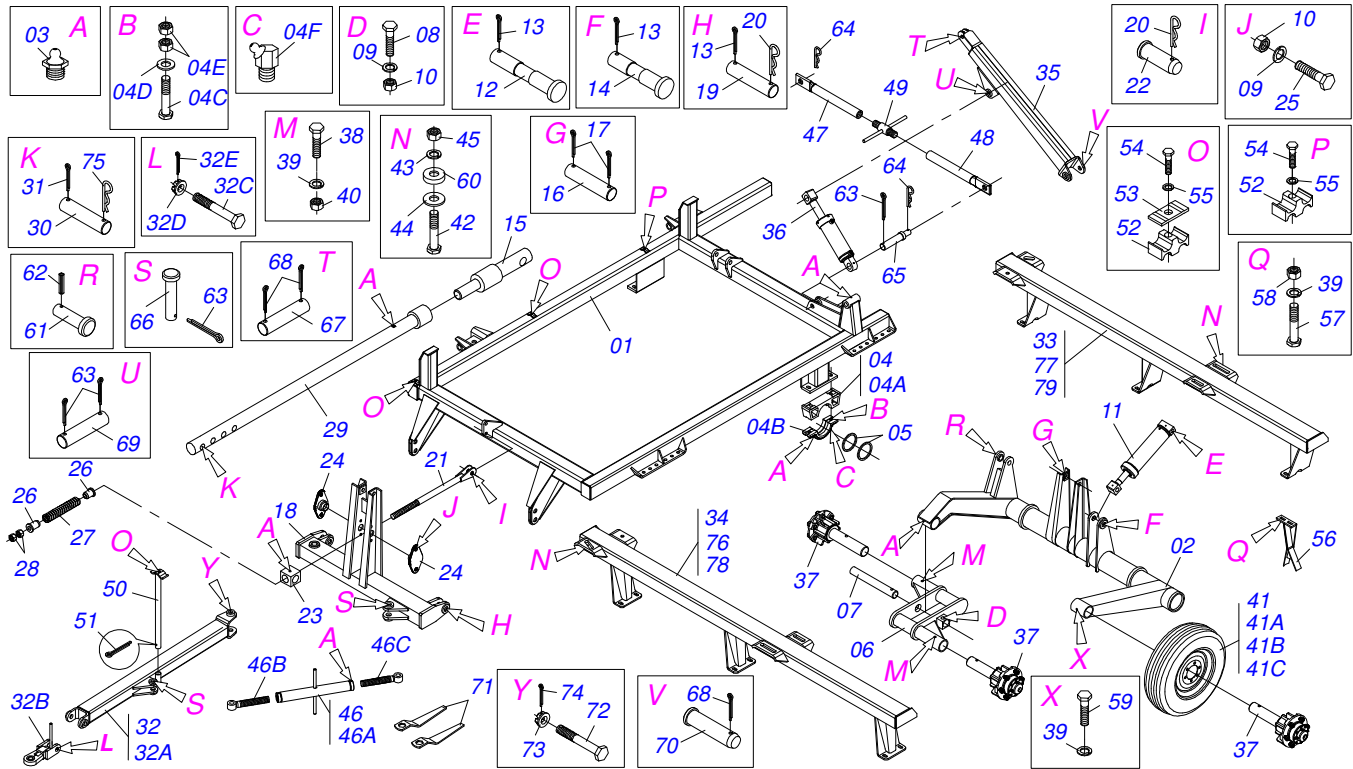

PRODUTOS

Código	Descrição
0120120005	GDRA 56 22X4,5 L/R 7,5X16 S-0603
0120120006	GDRA 52C 22X4,5 L/R S-0603
0120120011	GDRA 48 22X4,5 L/R 6,50X16 S-0603
0120120014	GDRA 60 22X4,5 L/R 7,5X16 S-0603
0120120018	GDRA 44 22X4,5 L/R 6,50X16 S-0603
0120120021	GDRA 64C 22X4,5 L/R S-0603
0120120025	GDRA 60 22X4,5 DR 7,5X16 S-0603
0120120030	GDRA 64 22X4,5 DR 7,5X16 S-0603
0120120031	GDRA 44 22X4,5 DR 6,50X16 S-0603
0120120032	GDRA 48 22X4,5 DR 6,50X16 S-0603
0120120033	GDRA 52 22X4,5 DR 6,50X16 S-0603
0120120034	GDRA 56 22X4,5 DR 7,5X16 S-0603

INDICE

0909091743	CHASSI ESQUERDO 44 / 48 E 52 DISCOS	1
0909091744	CHASSI DIREITO 44/ 48 E 52 DISCOS	2
0909091745	CHASSI ESQUERDO 56/ 60 E 64	3
0909091746	CHASSI DIREITO 56/ 60 E 64	4
0501049007	CIL H 44,45X101,6X506X248 3107179	5
0501049006	CIL H 50,80X101,6X717X400 3107189	6
0501054832	CUBO RODA CR 20M 4181403	7
0501054501	CUBO RODA CR 30.63,5-152M 4181275	8
0909091747	SEÇÃO DE DISCO DIANTEIRA 44/48/52/56/60/64 DISCOS	9
0909091748	SEÇÃO DE DISCOS TRASEIRA 44/48/52 DISCOS	10
0909091749	SEÇÃO DE DISCO TRASEIRA 56/60/64 DISCOS	11
0511040472	MANCAL AGR DM OL 196X1.1/2 1G78613	12
0909091750	CIRCUITO HIDRÁULICO	13