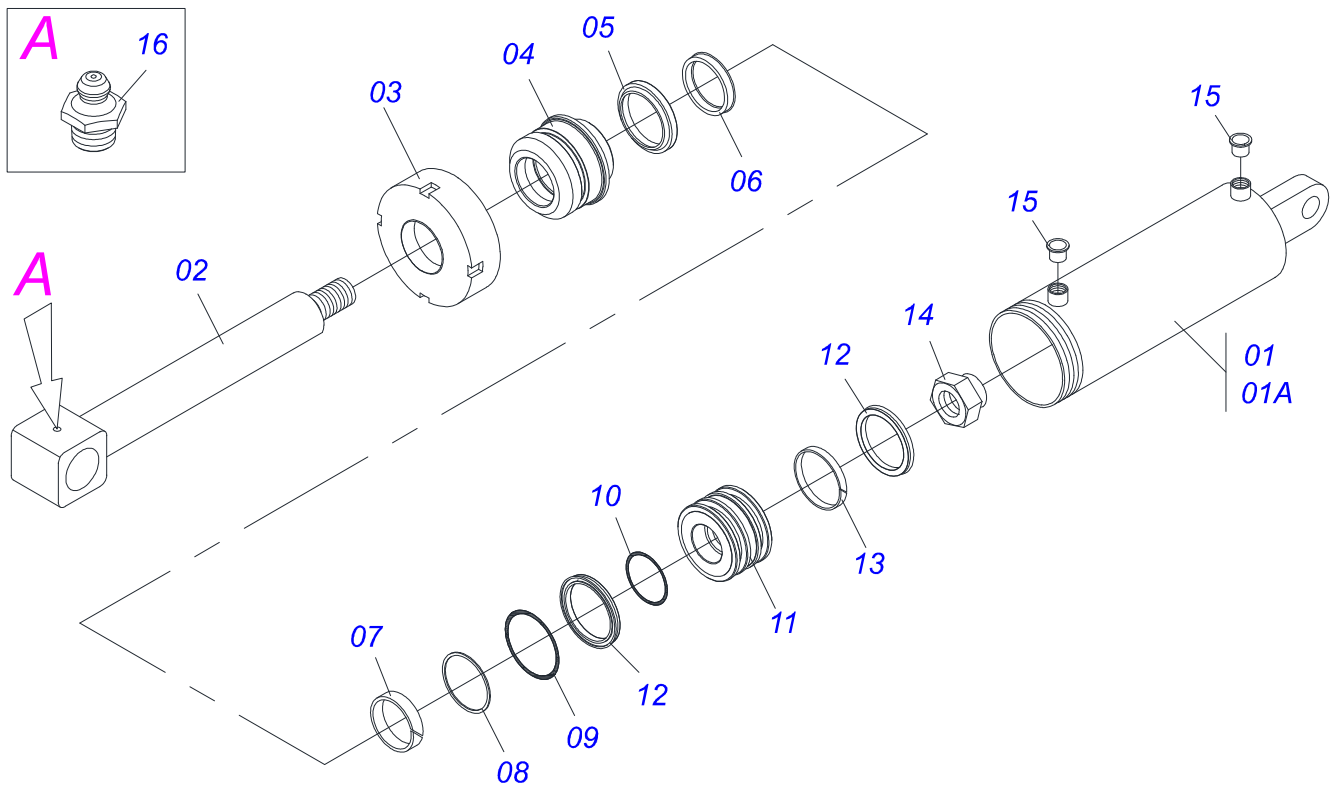

Item	Código	Descrição	QT
01	0501049007	CIL H 44,45X101,6X506X248 3107179	01
01A	0511062408	CAMISA 101,6 X 366 GDRA	01
02	0511062407	EXTENSOR 44,45 X 428 GDRA	01
03	0502010017	TAMPA MOVEL 101,6	01
04	0502010841	SUPT ANEIS 44,45 X 101,6	01
05	0503010761	ANEL RASPD D-1750	01
06	0503010990	GAXETA 1870-1750-375-B	01
07	0503010949	ANEL G.I.1.3/4X3X1/2 W2-2000-500 PK	01
08	0503011061	ANEL BACK-UP 8-342 1G31076	01
09	0503010002	GRAXEIRA 1800	02
10	0503010338	ANEL O RING 2-342 N 3006-9B 1G04619	01
11	0503010345	ANEL O RING 2-218 N 3006-9B 1G04609	01
12	0502010793	EMBOLO 44,45 X 101,6	01
13	0503010043	GAXETA 3750-3250 B	02
14	0503010994	ANEL G.E.4 X 3 X 1/2 W2-4000-500 PK	01
15	0503010044	PORCA S. AUTOTRAV C/NYLON 1.1/4 UNF BAIXA G.5 ZN	01
16	0503030384	PLUG CON N-001	02