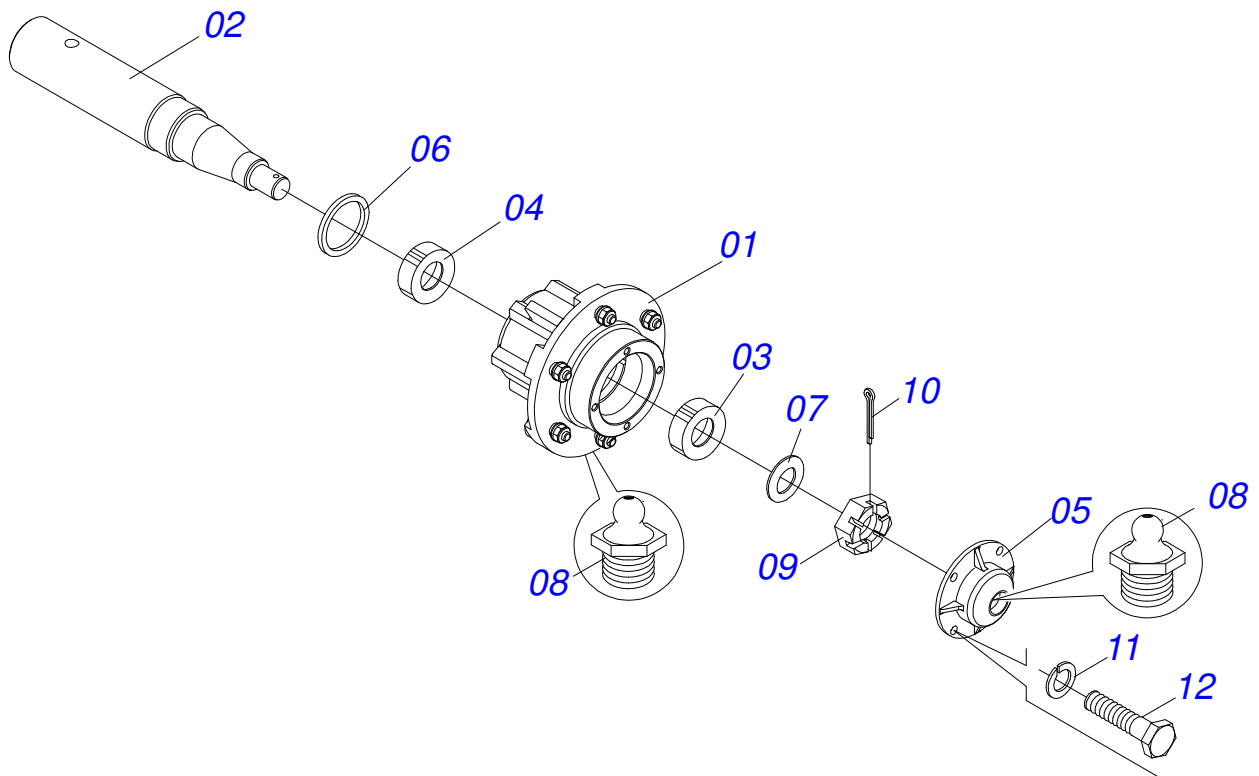

Item	Código	Descrição	QT
01	0501110728	CX ROD C/PARAF DCA	01
02	0541010160	EIXO CR 20M/1 4181412	01
03	0503010037	ROL 30207 IMP	01
04	0503010006	ROL 32210 IMP	01
05	0502020591	TAMPA PROT 1G72673 PSA	01
06	0503010084	RET 00517-BR	01
07	0501016545	ARRUELA LISA 26 X 50 X 6,30 ZN	01
08	0503010002	GRAXEIRA 1800	01
09	0503030009	PORÇA CAST 1 UNS 14FPP X 22 ZN	01
10	0503010018	CONTRAPINO 5/32 X 1.1/2	01
11	0503011444	ARRUELA PRESSAO 5/16 SA	04
12	0503010358	PARAF 5/16 UNC X 7/8 C S G.5 ZN	04