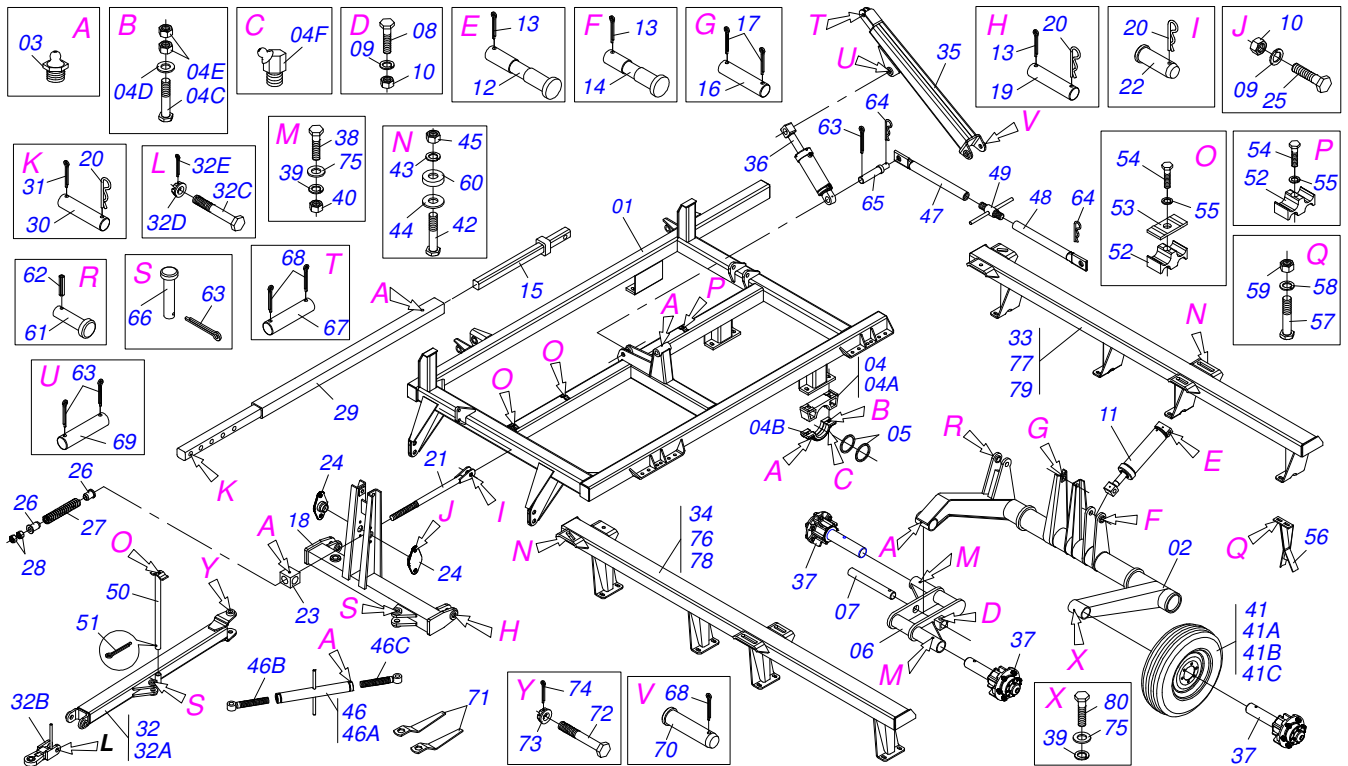

Item	Código	Descrição	44 48 52
34	0521013758	PINO TRANSMISSAO PN-285 3092851 ZN	01 01 01
35	0503010839	PINO ELAST 701192 8 X 50	01 01 01
36	0521014887	PINO S/CABECA PN-057 3090579 ZN	02 02 02
37	0503010362	CONTRAPINO 1/8 X 1.1/4 SA	04 04 04
38	0521014904	PINO S/CABECA PN-079 3090799	01 01 01
39	0503010038	CONTRAPINO 3/16 X 2 SA	03 03 03
40	0521015275	PINO BARRA LEVANTE PN-232 3092329	01 01 01
41	0503031470	GRAMPO TM 251 X 4,0 1G18020	01 01 01
42	0511063294	CHASSI D DIR GDRA 480800C 3915679	00 01 00
43	0511063296	CHASSI T DIR GDRA 481000C 3915734	00 01 00
44	0511062354	CHASSI DIAN DI GDRA 520800C 3915532	00 00 01
45	0511062356	CHASSI TRAS DI GDRA 521000C 3915606	00 00 01
46	0511064878	CHASSI D DIR GDRA 440800C 3915817	01 00 00
47	0511064880	CHASSI TRAS DIREITO GDRA 441000C 3915871	01 00 00