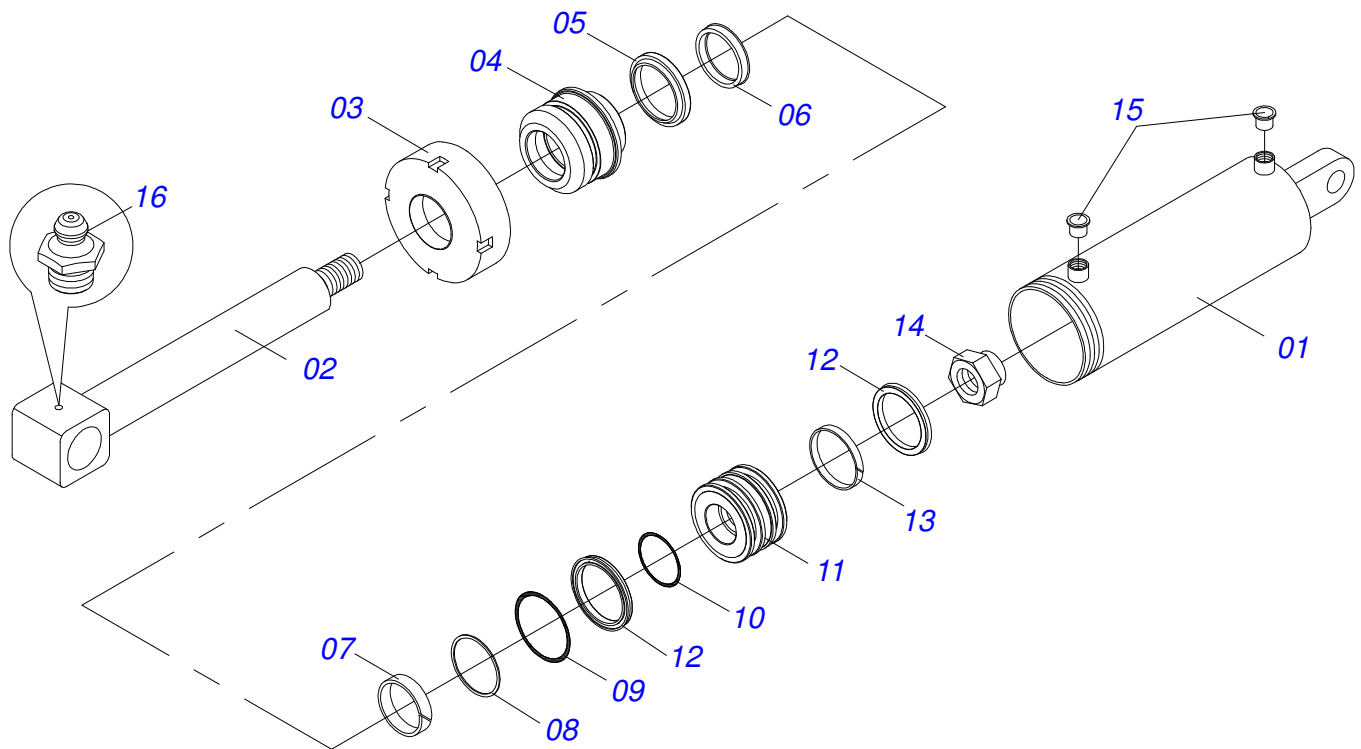

Item	Código	Descrição	QT
01	0511064367	CAMISA 101,6 X 518 GVPF	01
02	0511062403	EXTENSOR 50,8 X 604 C/BUCHA	01
03	0502010017	TAMPA MOVEL 101,6	01
04	0502010778	SUPT ANEIS 50,8 X 101,6	01
05	0503010039	ANEL RASPD D-2000 1G24231	01
06	0503010991	GAXETA 1870-2000-375-B 1G17225	01
07	0503010952	ANEL G.I.2 X3X1/2 W2-2250-500 PK	01
08	0503011061	ANEL BACK-UP 8-342 1G31076	01
09	0503010338	ANEL O RING 2-342 N 3006-9B 1G04619	01
10	0503010345	ANEL O RING 2-218 N 3006-9B 1G04609	01
11	0502010992	EMBOLO 50,8 X 101,6	01
12	0503010043	GAXETA 3750-3250 B	02
13	0503010994	ANEL G.E.4 X 3 X 1/2 W2-4000-500 PK	01
14	0503010044	PORCA S. AUTOTRAV C/NYLON 1.1/4 UNF BAIXA G.5 ZN	01
15	0503030384	PLUG CON N-001	02
16	0503010002	GRAXEIRA 1800	01