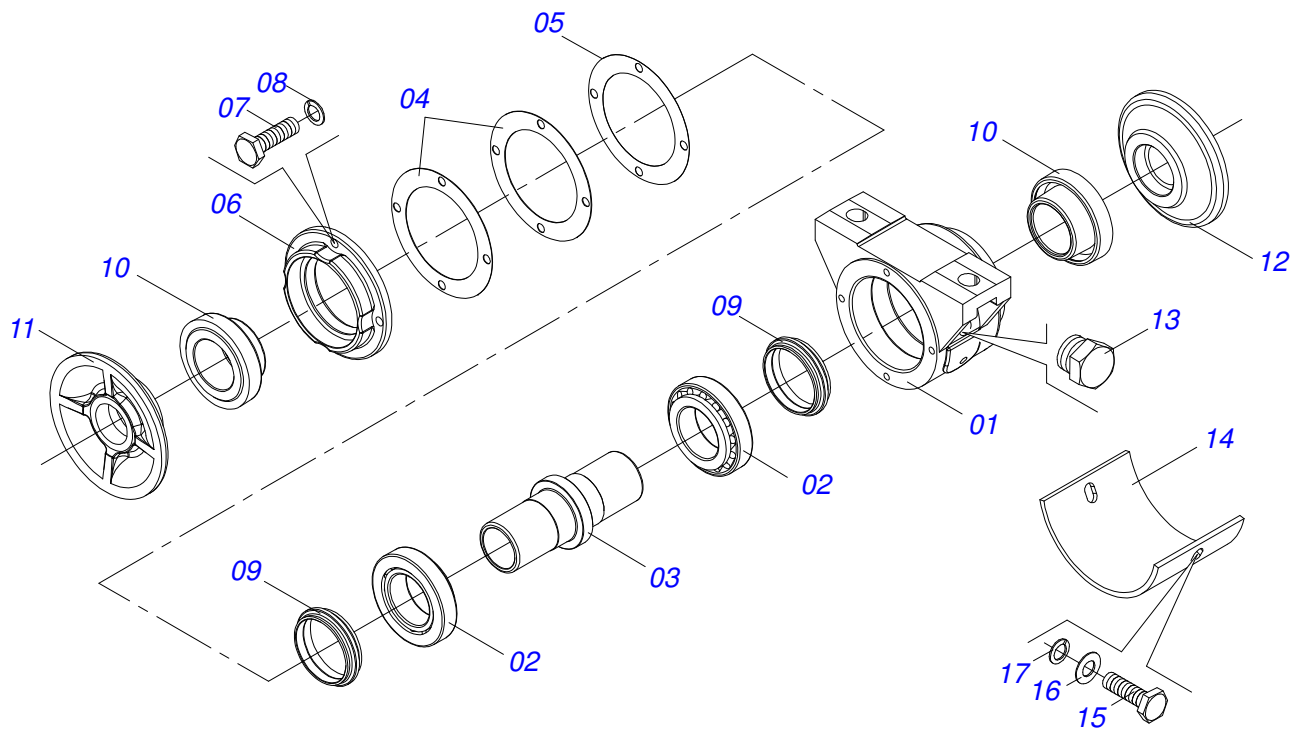

Item	Código	Descrição	QT
01	0502012014	CORPO MANCAL 196X1.1/2 CIV 1G78594	01
02	0503010006	ROL 32210 IMP	02
03	0502040514	EIXO CM/DM 157,50/157,35	01
04	0503031730	JUNTA VEDACAO 126 X 90,50 X 0,30	02
05	0503031729	JUNTA VEDACAO 126 X 90,50 X 0,10	01
06	0502012015	TAMPA MANCAL CIV 196 1G78604	01
07	0503010371	PARAF 5/16 UNC X 1 C S G.5 ZN	04
08	0503011444	ARRUELA PRESSAO 5/16 SA	04
09	0503030026	RET LP JB-253	02
10	0502010541	PORTA RET C/ BUCHA MRO-182(30210)	02
11	0502010604	ENC EXT DISCO	01
12	0502010605	ENC INT DISCO	01
13	0503010856	BUJAO R3/8" BSPT	01
14	0521013857	CHAPA PROTECAO MR-1B/10 3500264	01
15	0503011334	PARAF 3/8 UNC X 3/4 C S G.5 ZN	02
16	0501010984	ARRUELA LISA 10,50 X 27 X 3,00 ZN	02
17	0503010025	ARRUELA PRESSAO 3/8 ZN 1K01527	02