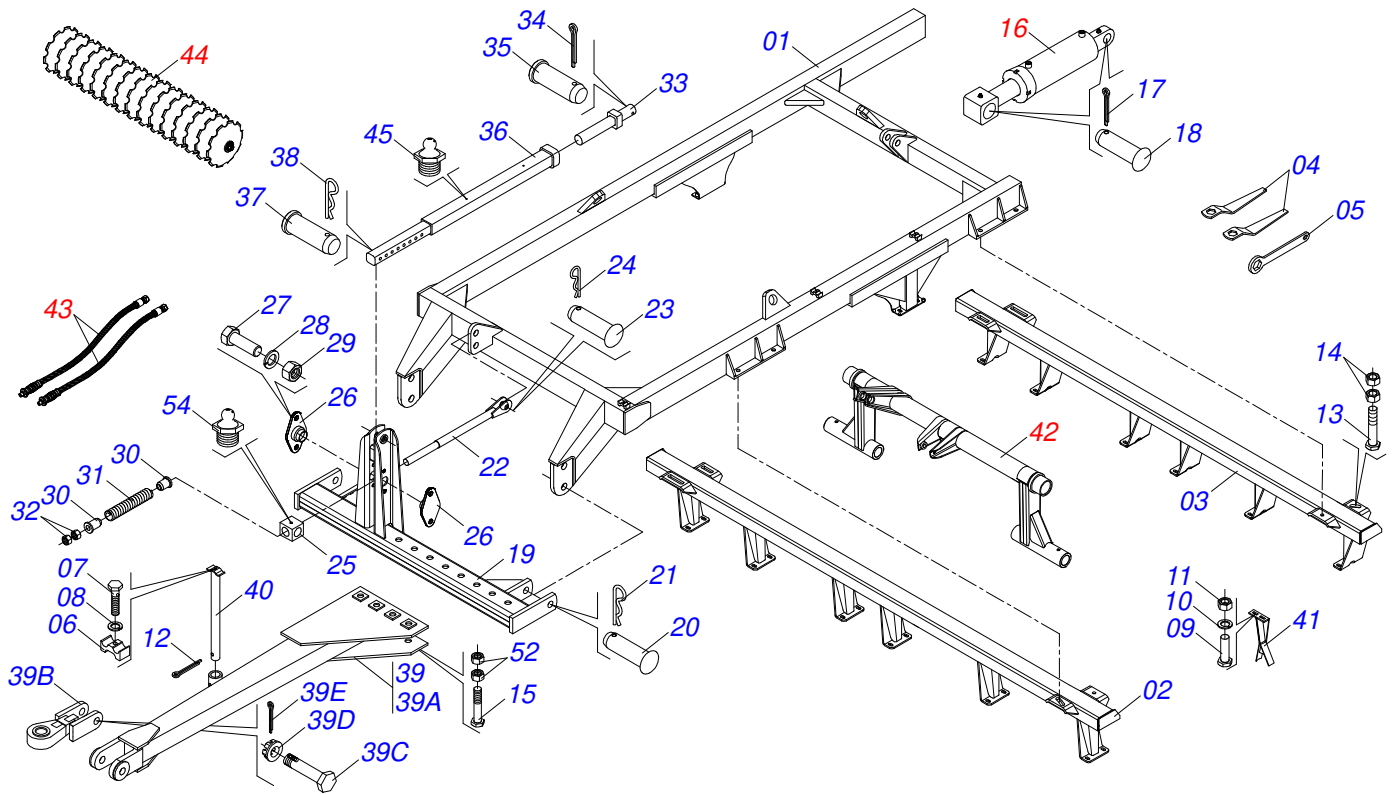

Item	Código	Descrição	Ver Pág.	QT
01	0511066581	QUADRO GNCF 522500 3333678		01
02	0511061057	CHASSI DIANTEIR GNCF 440201 3331075		01
03	0511061056	CHASSI TRASEIRO GNCF 440101 3331066		01
04	0501011432	CHAVE 1.1/2 E 1.5/8 CABO CHATO		02
05	0531013656	CHAVE		01
06	0502012702	CORPO SUPORTE PRESILHA R7/16		04
07	0503012555	PARAFUSO 7/16 UNC X 2 CS RT G.7 ZN		04
08	0503010180	ARRUELA PRESSAO 7/16 ZN		04
09	0501010243	PARAFUSO 1/2 BSW X 1.1/2 CAPQ G.2 ZN		64
10	0503010019	ARRUELA PRESSAO 1/2 ZN		64
11	0503010020	PORCA 1/2 BSW 12FPP ALTA ZN 1K03768		64
12	0503012215	CONTRAPINO 5/16 X 2.1/2		01
13	0501011547	PARAFUSO 1 UNC X 4.1/2 C S G.5 ZN		08
14	0503012182	PORCA SEXTAVADA 1 UNC G.5 ZN		24
15	0501010060	PARAFUSO 1 UNC X 6.1/2 C S G.5 ZN		24
16	0501048619	CILINDRO HIDRAULICO 44,45X101,6X630X300 1G78534	3	01
17	0541016837	PINO COM CABEÇA PN 386		02
18	0503010010	CONTRAPINO 1/4 X 2.1/2		02
19	0511066582	BARRA TRACAO GNCF 522600 3333934		01
20	0541016837	PINO COM CABEÇA PN 386		02
21	0503031470	GRAMPO TM 251 X 4,0		02
22	0511060258	FUSO GVMF 30119N 3440259		01
23	0521013838	PINO COM CABEÇA PN-004 VARAO 3090047		01
24	0503031464	GRAMPO TM 211 X 3,0		01
25	0502011616	CRUZETA GVMF 60106A 3441625		01
26	0502011615	SUPORTE CRUZETA		02
27	0503010920	PARAFUSO 1/2 UNC X 1.1/2 C S G.5 ZN		04
28	0503010019	ARRUELA PRESSAO 1/2 ZN		04
29	0503010060	PORCA SEXTAVADA 1/2 UNC G.5 ZN		04
30	0502011582	GUIA MOLA		02
31	0503031497	MOLA SNC 20108 1G20298		01