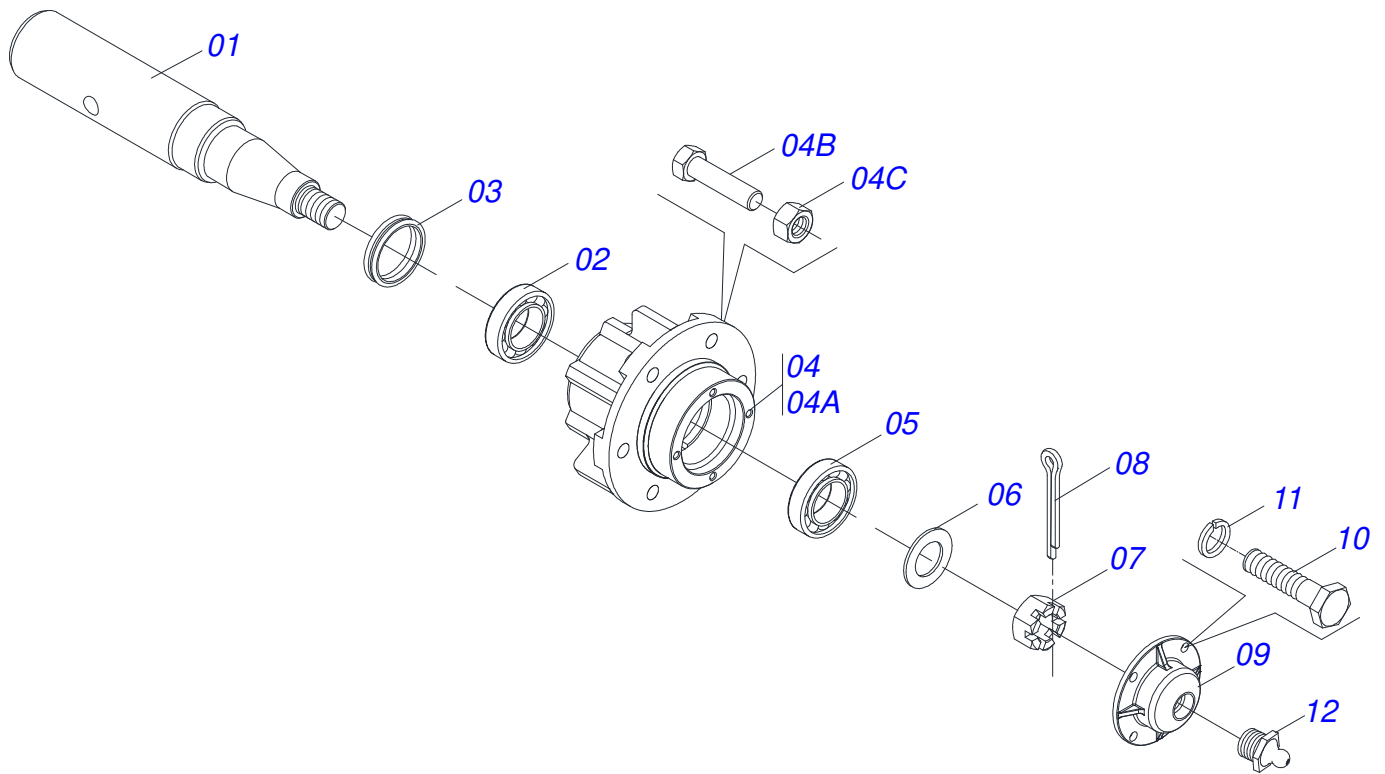

Item	Código	Descrição	Ver Pág.	QT
01	0531018161	EIXO CR 30.63,5-152/1 M 4181284		01
02	0503010006	ROLAMENTO 32210 IMP		01
03	0503012928	RETENTOR 5985-GB		01
04	0501110728	CAIXA RODADO COM PARAFUSO		01
04A	0502011121	CAIXA RODADO		01
04B	0501010127	PARAFUSO RODEIRO 9/16UNFX1.7/8CR G.5 REC ZN		06
04C	0503010035	PORCA CONICA 9/16 UNF ZN		06
05	0503010037	ROLAMENTO 30207		01
06	0501016545	ARRUELA LISA 26 X 50 X 6,30 ZN		01
07	0503030009	PORCA CASTELO 1 UNS 14 FPP X 22 ZN		01
08	0503010018	CONTRAPINO 5/32 X 1.1/2		01
09	0502020591	TAMPA PROTETORA		01
10	0503010358	PARAFUSO 5/16 UNC X 7/8 C S G.5 ZN		04
11	0503011444	ARRUELA PRESSAO 5/16 SA		04
12	0503010002	GRAXEIRA 1800		01