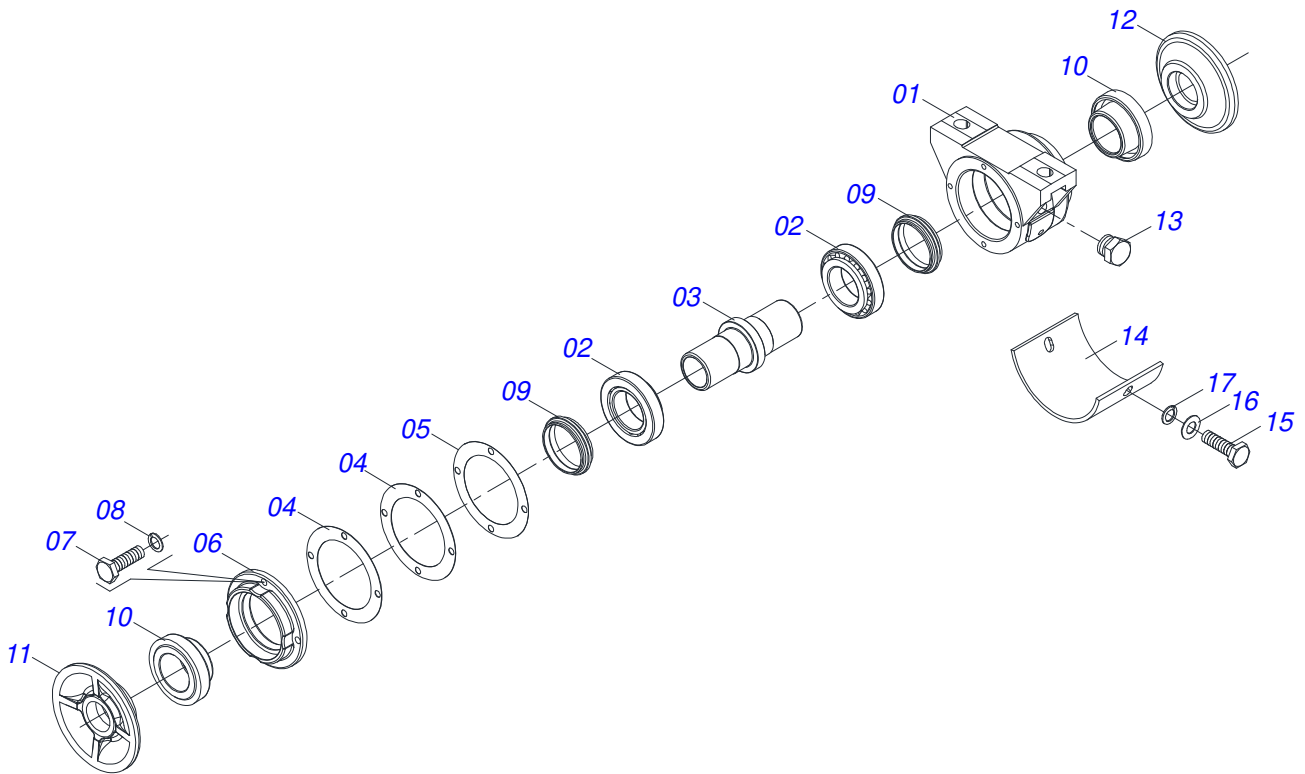

Item	Código	Descrição	Ver Pág.	QT
01	0502012014	CORPO MANCAL 196X1.1/2 CIV 1G78594		01
02	0503010006	ROLAMENTO 32210 IMP		02
03	0502040514	EIXO CM/DM 157,50/157,35		01
04	0503031730	JUNTA VEDACAO 126 X 90,50 X 0,30		02
05	0503031729	JUNTA VEDACAO 126 X 90,50 X 0,10		01
06	0502012015	TAMPA MANCAL CIV 196 1G78604		01
07	0503010371	PARAFUSO 5/16 UNC X 1 C S G.5 ZN		04
08	0503011444	ARRUELA PRESSAO 5/16 SA		04
09	0503030026	RETENTOR LP JB-253		02
10	0502010541	PORTA RETENTOR COM BUCHA MRO-182(30210)		02
11	0502010604	ENCOSTO EXTERNO DISCO		01
12	0502010605	ENCOSTO INTERNO DISCO		01
13	0503010856	BUJAO R 3/8 BSPT		01
14	0521013857	CHAPA PROTECAO MR-1B/10 3500264		01
15	0503011334	PARAFUSO 3/8 UNC X 3/4 CS G.5 ZN		02
16	0501010984	ARRUELA LISA 10,50 X 27 X 3,00 ZN		02
17	0503010025	ARRUELA PRESSAO 3/8 ZN 1K01527		02