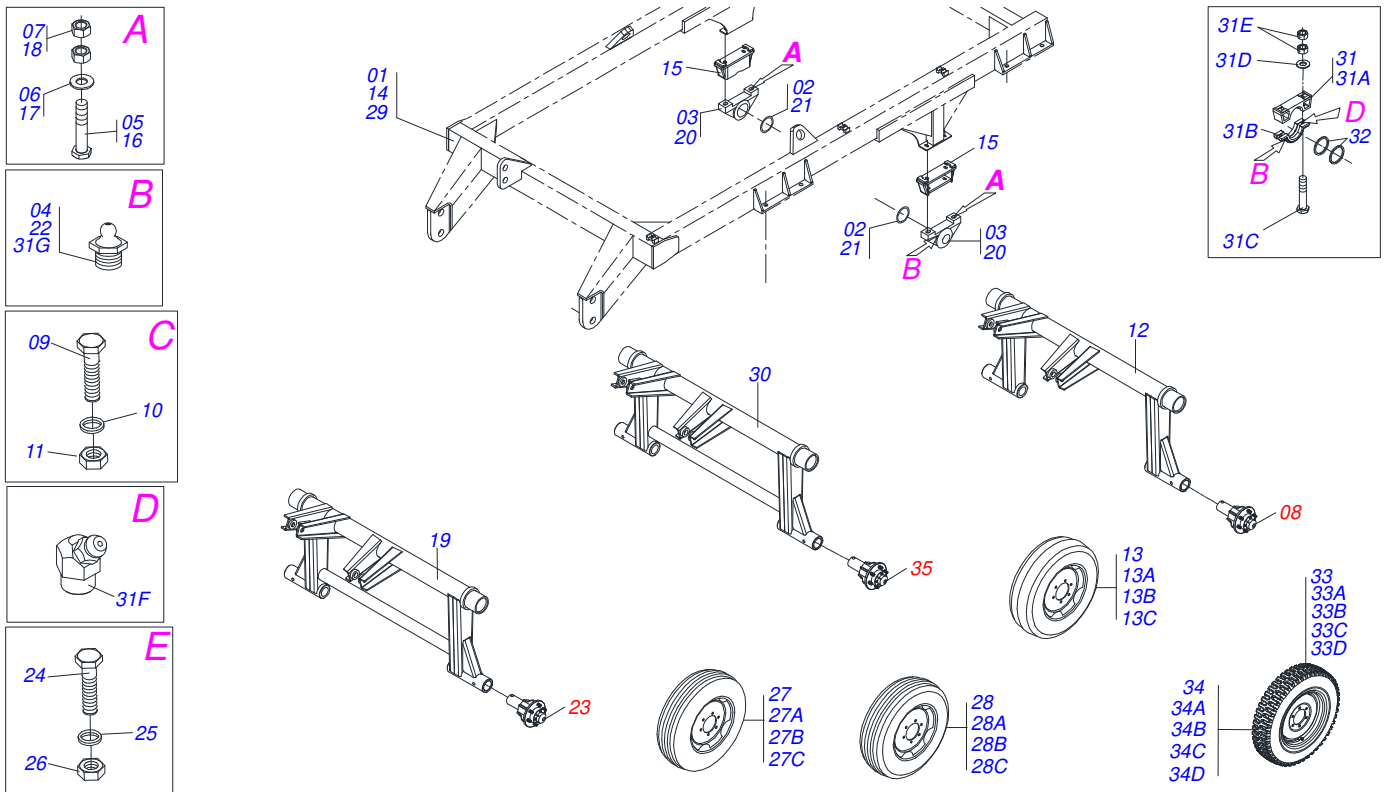

Item	Código	Descrição	Ver Pág.	32	36	40	42	44	48	52	56	60
01	0511050855	QUADRO COMPLETO GNCF 32A42 6,50X16		01	01	01	01	00	00	00	00	00
02	0503012223	ANEL FELTRO		02	02	02	02	00	00	00	00	00
03	0502011583	MANCAL EIXO		02	02	02	02	00	00	00	00	00
04	0503010002	GRAXEIRA 1800		04	04	04	04	00	00	00	00	00
05	0503010901	PARAFUSO 3/4UNC 3.1/2 CS G5 ZN		04	04	04	04	00	00	00	00	00
06	0521013710	ARRUELA SEMI MANCAL		04	04	04	04	00	00	00	00	00
07	0503012183	PORCA SEXTAVADA 3/4 UNC G.5 ZN		08	08	08	08	00	00	00	00	00
08	0501054832	CUBO RODA CR 20M 4181403	7	02	02	02	02	00	00	00	00	00
09	0503010547	PARAFUSO 1/2 UNC X 4 C S G.5 ZN		02	02	02	02	00	00	00	00	00
10	0503010019	ARRUELA PRESSAO 1/2 ZN		02	02	02	02	00	00	00	00	00
11	0503010060	PORCA SEXTAVADA 1/2 UNC G.5 ZN		02	02	02	02	00	00	00	00	00
12	0511060444	EIXO RODA GNCF 360302 3331295		01	01	01	01	00	00	00	00	00
13	0503060621	CONJ RODA CR 6.50X16/6TA 4181559		02	02	02	02	00	00	00	00	00
13A	0503010694	CAMARA AR 6.50 X 16		02	02	02	02	00	00	00	00	00
13B	0503012468	PNEU 6 LONAS 6.50X16 TRANSP 1G23185		02	02	02	02	00	00	00	00	00
13C	0503010894	RODA 4,50X16X118X6F16,5X152,4		01	01	01	01	00	00	00	00	00
14	0511049037	QUADRO COMP GNCF36A60 7.5X16 11L/15		00	01	01	00	01	01	01	01	01
15	0501076108	COMPLEM MANCAL GNCF 522910 3334237		00	02	02	00	02	02	02	02	02
16	0503010901	PARAFUSO 3/4UNC 3.1/2 CS G5 ZN		00	08	08	00	08	08	08	08	08
17	0521013710	ARRUELA SEMI MANCAL		00	08	08	00	08	08	08	08	08
18	0503012183	PORCA SEXTAVADA 3/4 UNC G.5 ZN		00	16	16	00	16	16	16	16	16
19	0511066608	EIXO RODA GNCF 522920 3334282		00	01	01	00	01	01	01	01	01
20	0502011583	MANCAL EIXO		00	02	02	00	02	02	02	02	02
21	0503012223	ANEL FELTRO		00	02	02	00	02	02	02	02	02
22	0503010002	GRAXEIRA 1800		00	02	02	00	02	02	02	02	02
23	0501054501	CUBO RODA CR 30.63,5-152M	9	00	02	02	00	02	02	02	02	02
24	0501010163	PARAFUSO 5/8 UNC X 4.1/2 C S G.5 ZN		00	02	02	00	02	02	02	02	02
25	0503010027	ARRUELA PRESSAO 5/8 ZN 1K01574		00	02	02	00	02	02	02	02	02
26	0503010013	PORCA SEXTAVADA 5/8 UNC G.5 ZN		00	02	02	00	02	02	02	02	02
27	0503060264	CONJUNTO RODA CR 7.50 X 16/10 3181356		00	02	02	00	02	02	02	02	02
27A	0503010033	CAMARA AR 7.50 X 16		00	02	02	00	02	02	02	02	02