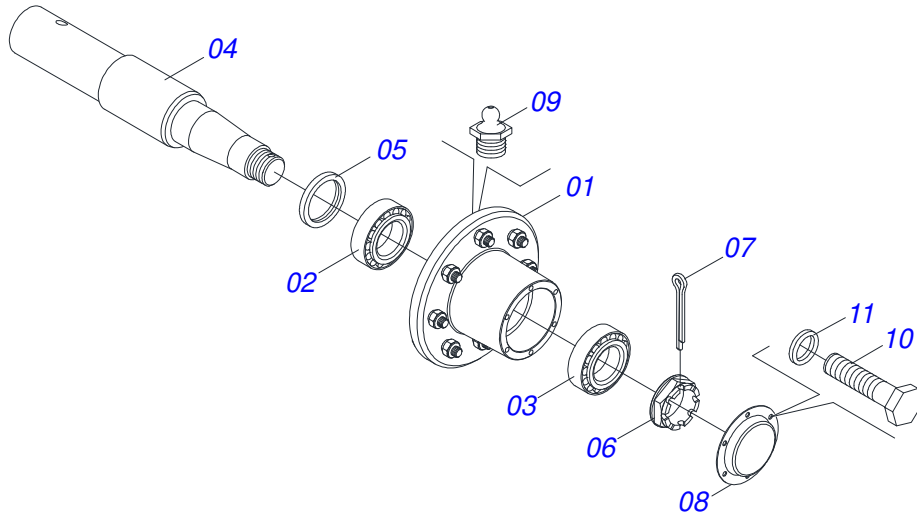

Item	Código	Descrição	Ver Pág.	QT
01	0501110735	CAIXA RODADO COM PARAFUSO		01
02	0503010059	ROLAMENTO 33287/33462		01
03	0503010007	ROLAMENTO 3982/3920 IMP		01
04	0531018299	PONTA DE EIXO Ø 88,8 X 412 (AGR 160601)		01
05	0503010050	RETENTOR 00085-B		01
06	0502040080	PORCA FLANGEADA R.2.1/2 UN		01
07	0503011345	CONTRAPINO 1/4 X 3.1/2		01
08	0541013225	TAMPA CUBO RODADO		01
09	0503010002	GRAXEIRA 1800		01
10	0503010240	PARAFUSO 5/16 UNC X 3/4 C S G.2 ZN		06
11	0503011444	ARRUELA PRESSAO 5/16 SA		06