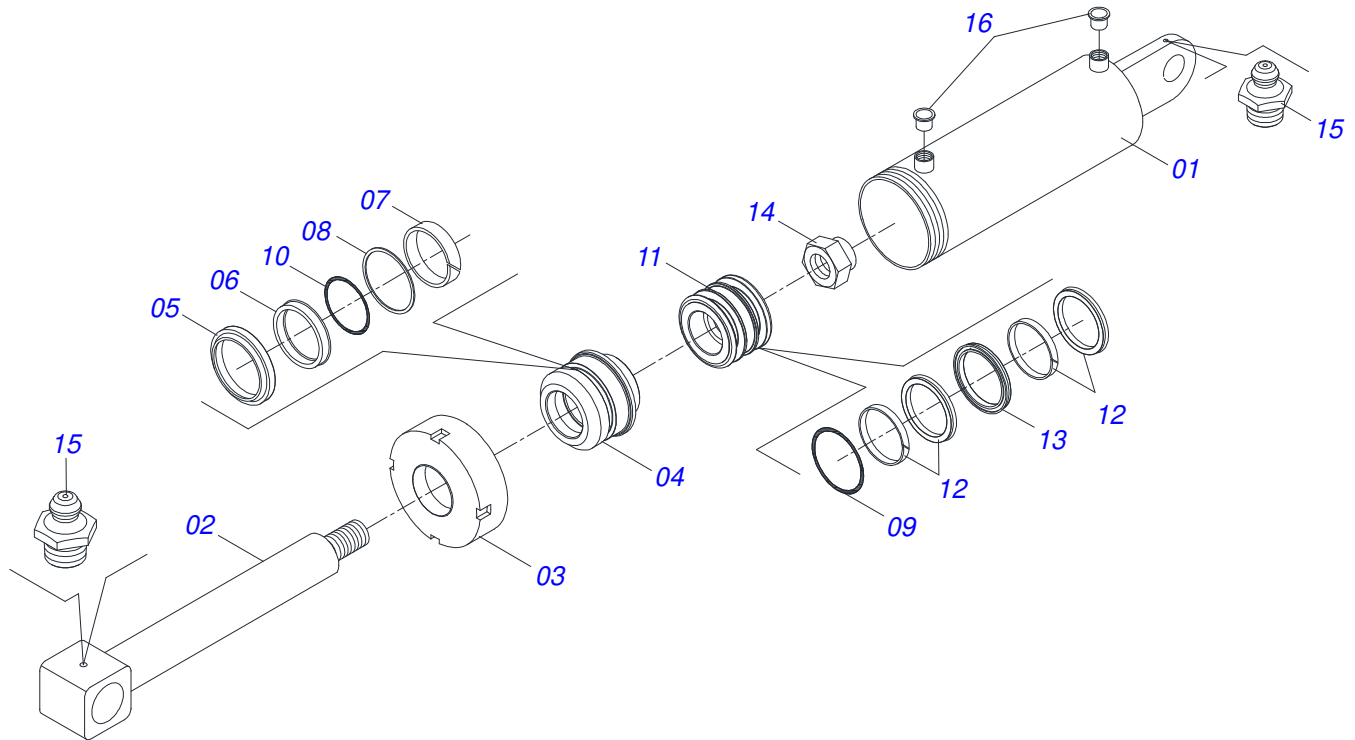

Item	Código	Descrição	Ver Pág.	QT
01	0511062366	CAMISA 76,20 X 408 GNCF		01
02	0511062367	EXTENSOR 44,45 X 500 GNCF		01
03	0502011899	TAMPA MOVEL 76,2		01
04	0502011897	SUPORTE ANEIS 44,45 X 76,2		01
05	0503010761	ANEL RASPADOR		01
06	0503010990	GAXETA 1870-1750-375-B		01
07	0503010949	ANEL G.I.1.3/4X3X1/2 W2-2000-500 PK		01
08	0503010343	ANEL O RING 2-334 N 3006-9B 1G85259		01
09	0503010042	ANEL O RING 2-214 N 3006-9B 1G05116		01
10	0503011059	ANEL BACK-UP 8-334 1G31146		01
11	0502011898	EMBOLO 44,45 X 76,2		01
12	0503012768	GAXETA 3750-2250		02
13	0503010992	ANEL G.E.3 X3X1/2 W2-3000-500 PK		01
14	0503010063	PORCA SEXTAVADO AUTOTRAVANTE COM NYLON 1 UNS ALTA G.5 ZN		01
15	0503010002	GRAXEIRA 1800		02
16	0503030384	PLUG CON N-001		02