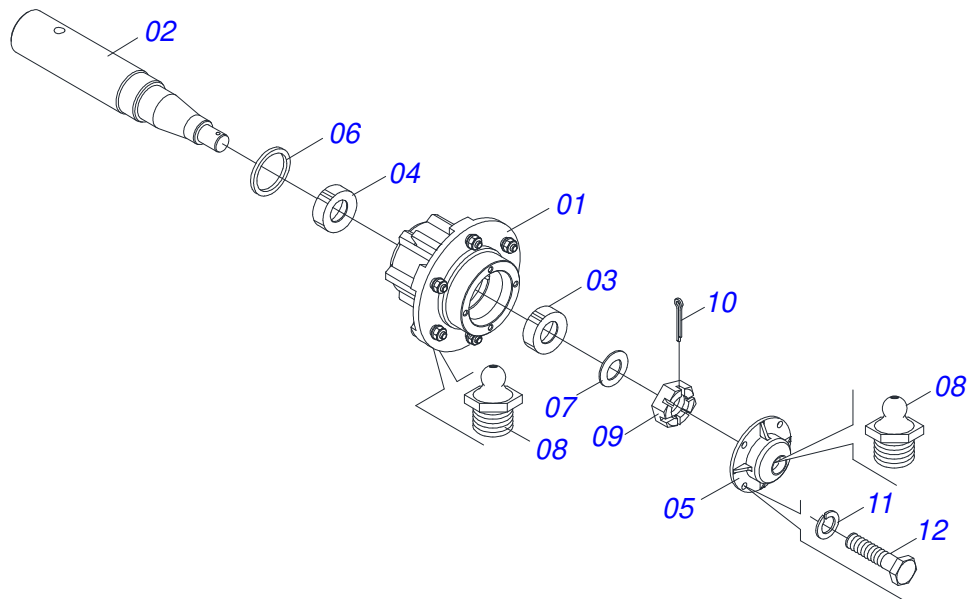

Item	Código	Descrição	Ver Pág.	QT
01	0501110728	CAIXA RODADO COM PARAFUSO		01
02	0541010160	EIXO CR 20M/1 4181412		01
03	0503010037	ROLAMENTO 30207		01
04	0503010006	ROLAMENTO 32210 IMP		01
05	0502020591	TAMPA PROTETORA		01
06	0503010084	RETENTOR 00517-BR		01
07	0501016545	ARRUELA LISA 26 X 50 X 6,30 ZN		01
08	0503010002	GRAXEIRA 1800		01
09	0503030009	PORCA CASTELO 1 UNS 14 FPP X 22 ZN		01
10	0503010018	CONTRAPINO 5/32 X 1.1/2		01
11	0503011444	ARRUELA PRESSAO 5/16 SA		04
12	0503010358	PARAFUSO 5/16 UNC X 7/8 C S G.5 ZN		04