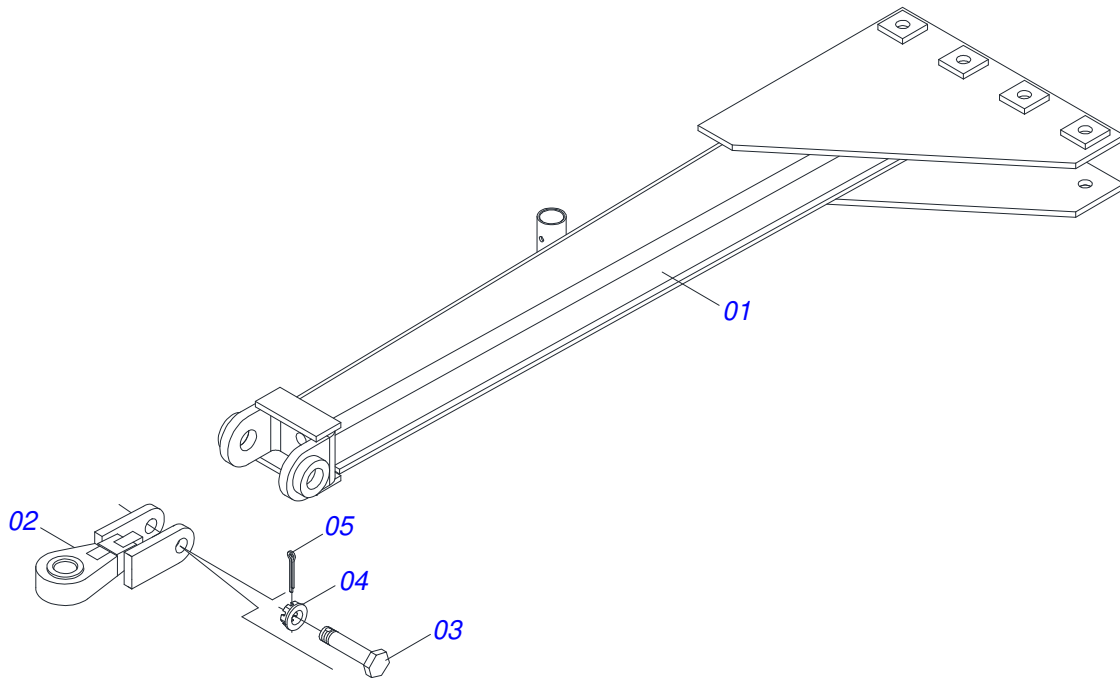

Item	Código	Descrição	Ver Pág.	QT
01	0511060256	TIRANTE GVMF 30402B 3444063		01
02	0521047594	ENG FIXO TRATOR C/ROTULA C/LUVA REDUCAO STAC P		01
03	0521013837	PARAFUSO TIRANTE		01
04	0503013026	PORCA CASTELO 1.1/4 UNC		01
05	0503010067	CONTRAPINO 3/16 X 2.1/2 SA		01