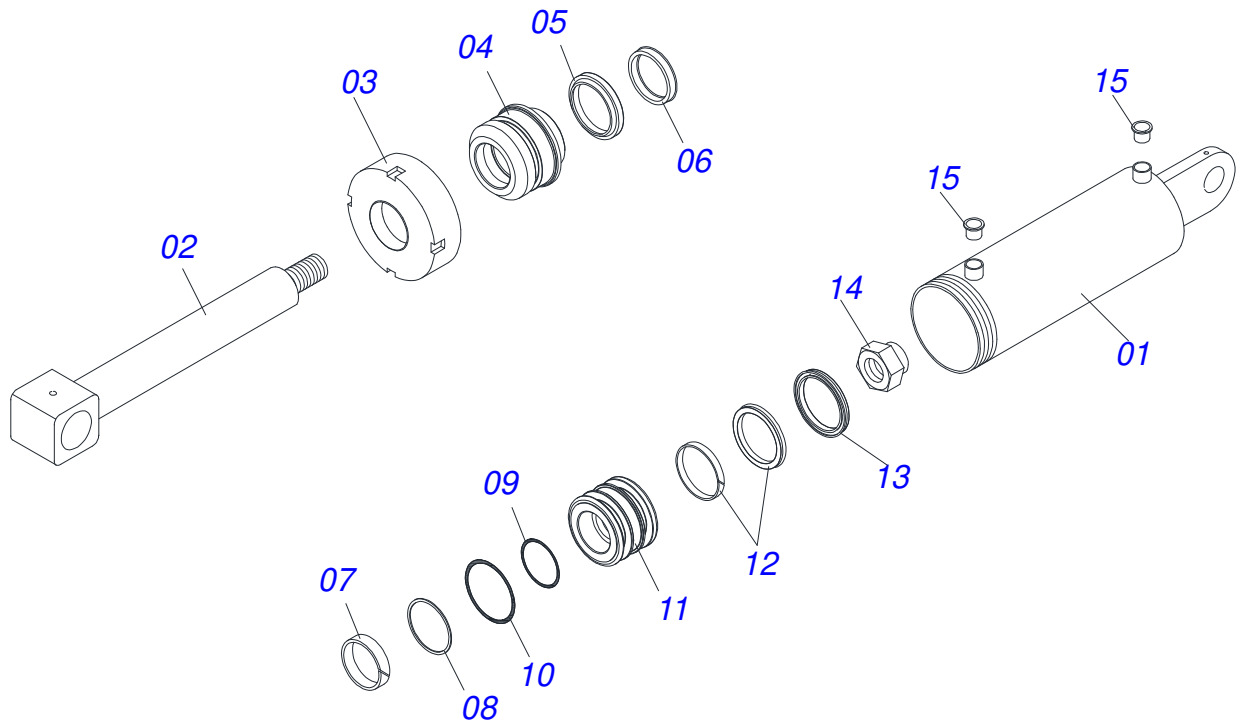

Item	Código	Descrição	Ver Pág.	QT
00	0501048619	CILINDRO HIDRAULICO 44,45X101,6X630X300 1G78534	3	01
01	0511062246	CAMISA 101,6 X 418		01
02	0511062247	EXTENSOR 44,45 X 513 GNC 400		01
03	0502010017	TAMPA MOVEL 101,6		01
04	0502010841	SUPT ANEIS 44,45 X 101,6		01
05	0503010761	ANEL RASPADOR		01
06	0503010990	GAXETA 1870-1750-375-B		01
07	0503010949	ANEL G.I.1.3/4X3X1/2 W2-2000-500 PK		01
08	0503010338	ANEL O RING 2-342 N 3006-9B		01
09	0503011061	ANEL BACK-UP 8-342		01
10	0503010345	ANEL O RING 2-218 N 3006-9B 1G04609		01
11	0502010793	EMBOLO 44,45 X 101,6		01
12	0503010043	GAXETA 3750-3250 B		02
13	0503010994	ANEL G.E.4 X 3 X 1/2 W2-4000-500 PK		01
14	0503010044	PORCA SEXTAVADA AUTOTRAVANTE COM NYLON 1.1/4 UNF BAIXA G.5 ZN		01
15	0503030384	PLUG CON N-001		02