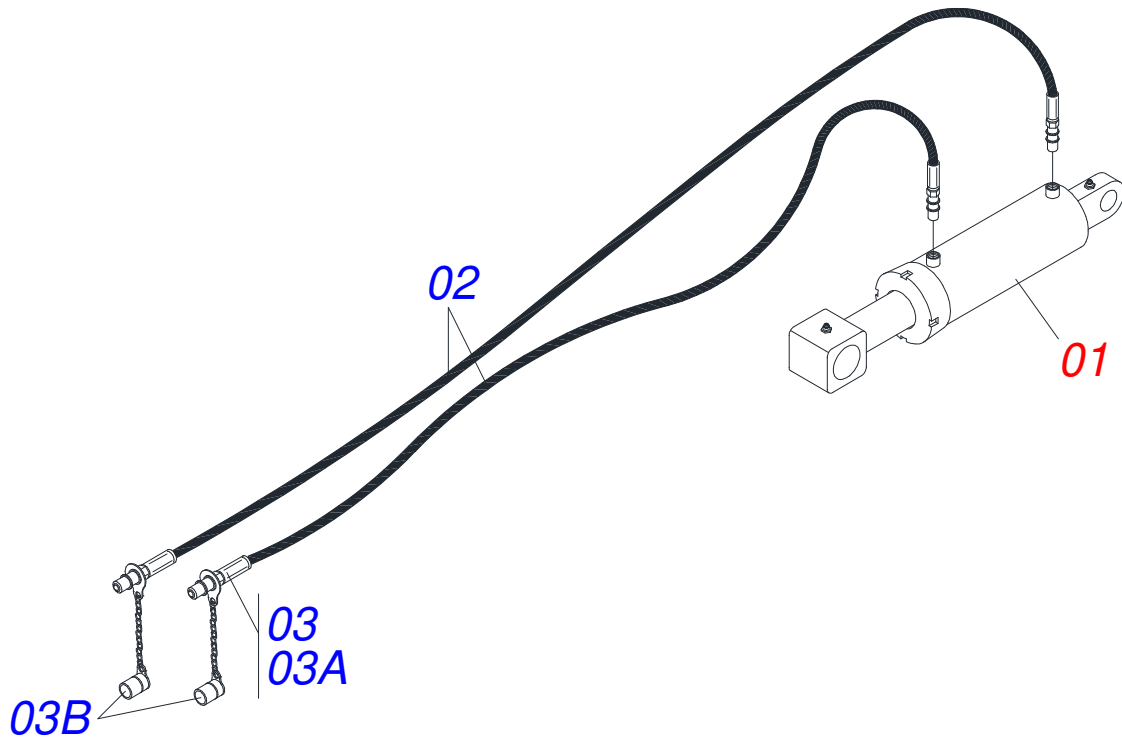

Item	Código	Descrição	Ver Pág.	32	36	40	42
01	0501048743	CILINDRO HIDRAULICO 44,45X 76,2X650X300 3108691	6	01	01	01	01
02	0501080802	MANG 3/8 X 6200 TM-TM		02	02	02	02
03	0501053834	MACHO ENGATE RAPIDO 1/2 NPT	16	02	02	02	02
03A	0503011627	MACHO ENGATE RAPIDO AGRICOLA 1/2 NPT		02	02	02	02
03B	0503011882	TAMPA PLASTICA PARA ENGATE RAPIDO MACHO		02	02	02	02