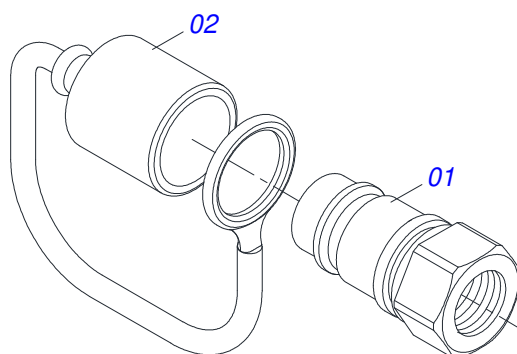

Item	Código	Descrição	Ver Pág.	QT
01	0502012014	CORPO MANCAL 196X1.1/2 CIV 1G78594		01
02	0503010006	ROLAMENTO 32210 IMP		02
03	0502040514	EIXO CM/DM 157,50/157,35		01
04	0503031730	JUNTA VEDACAO 126 X 90,50 X 0,30		02
05	0503031729	JUNTA VEDACAO 126 X 90,50 X 0,10		01
06	0502012015	TAMPA MANCAL CIV 196 1G78604		01
07	0503010371	PARAFUSO 5/16 UNC X 1 C S G.5 ZN		04
08	0503011444	ARRUELA PRESSAO 5/16 SA		04
09	0503030026	RETENTOR LP JB-253		02
10	0502010541	PORTA RETENTOR COM BUCHA MRO-182(30210)		02
11	0502010604	ENCOSTO EXTERNO DISCO		01
12	0502010605	ENCOSTO INTERNO DISCO		01
13	0503010856	BUJAO R 3/8 BSPT		01
14	0521013857	CHAPA PROTECAO MR-1B/10 3500264		01
15	0503011334	PARAFUSO 3/8 UNC X 3/4 CS G.5 ZN		02
16	0501010984	ARRUELA LISA 10,50 X 27 X 3,00 ZN		02
17	0503010025	ARRUELA PRESSAO 3/8 ZN 1K01527		02

Item	Código	Descrição	Ver Pág.	32	36	40	42
01	0501048743	CILINDRO HIDRAULICO 44,45X 76,2X650X300 3108691	6	01	01	01	01
02	0501080802	MANG 3/8 X 6200 TM-TM		02	02	02	02
03	0501053834	MACHO ENGATE RAPIDO 1/2 NPT	16	02	02	02	02
03A	0503011627	MACHO ENGATE RAPIDO AGRICOLA 1/2 NPT		02	02	02	02
03B	0503011882	TAMPA PLASTICA PARA ENGATE RAPIDO MACHO		02	02	02	02

Item	Código	Descrição	Ver Pág.	44	48	52	56	60
01	0501048619	CILINDRO HIDRAULICO 44,45X101,6X630X300 1G78534	3	01	01	01	01	01
02	0501080824	MANG 3/8 X 7100 TM-TM 1G40350		02	02	02	02	02
03	0501053834	MACHO ENGATE RAPIDO 1/2 NPT	16	02	02	02	02	02
03A	0503011627	MACHO ENGATE RAPIDO AGRICOLA 1/2 NPT		02	02	02	02	02
03B	0503011882	TAMPA PLASTICA PARA ENGATE RAPIDO MACHO		02	02	02	02	02