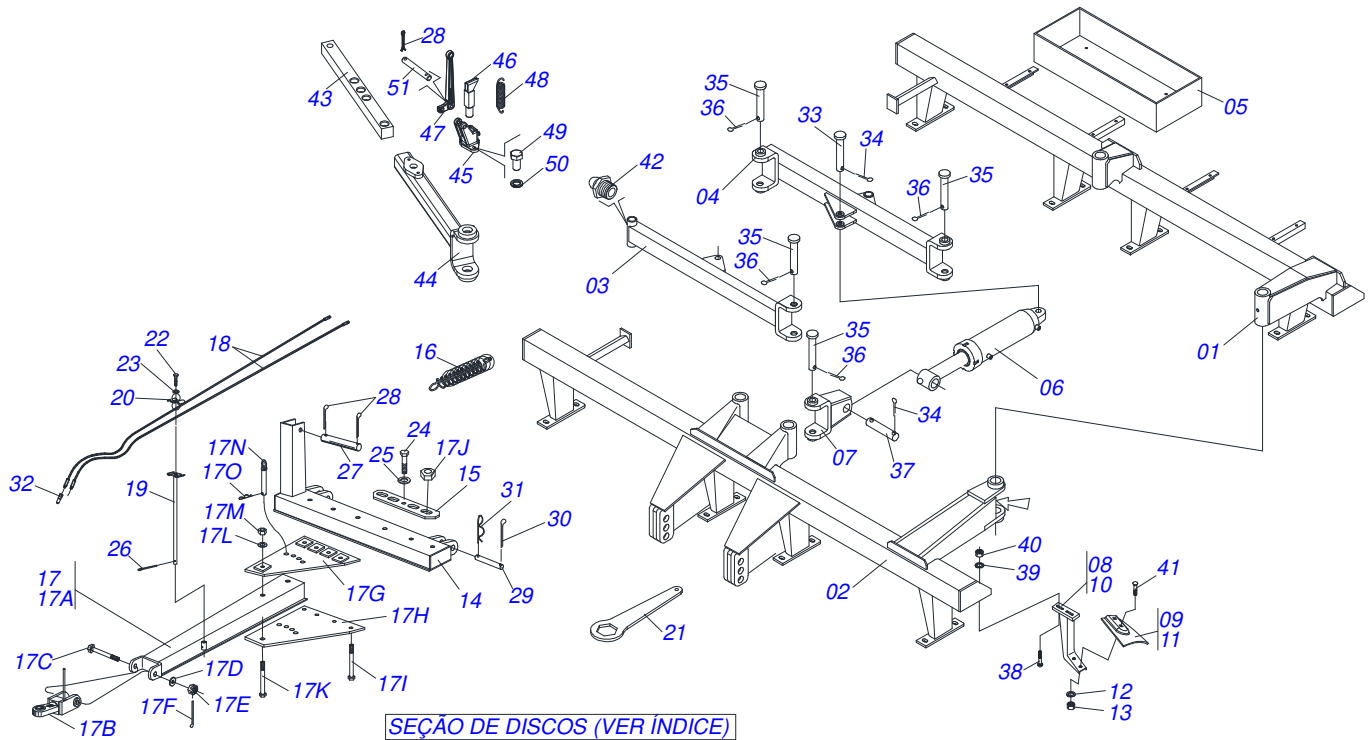

Item	Código	Descrição	Ver Pág.	24
01	0511064972	CHASSI TRAS GVP 70101 3453899		01
02	0521060309	CHASSI DIANTEIRO GVP 70201 3453909		01
03	0511060168	BRACO ART DIANT GVP 50202B 3451680		01
04	0511060384	BRACO GVP 60105NA 3453487		01
05	0511060170	CAIXA PESO GVP 50501 3452212		01
06	0501048683	CILINDRO HIDRAULICO CH 659Z 3108765	2	01
07	0511060380	SUPORTE PISTAO GVP 60701NA 3453651		01
08	0511060304	SUPORTE LIMPADOR DIANTEIRO		12
09	0521013678	LIMPADOR DIANTEIRA		12
10	0511060305	SUPORTE LIMP TRAS GVP 40902 3450957		12
11	0521013679	LIMPADOR TRASEIRA		12
12	0503010027	ARRUELA PRESSAO 5/8 ZN 1K01574		48
13	0503010013	PORCA SEXTAVADA 5/8 UNC G.5 ZN		48
14	0511061128	BARRA TRACAO GVP 21600 3450499		01
15	0521013774	TRAVA		01
16	0503031511	MOLA GVP 50615 1G20239		01
17	0511050196	TIRANTE COMPLETO SAC 44A48 GVMF 28		01
17A	0511060149	CONJ TIRANTE GVC 481700 3386432		01
17B	0521013739	PARAFUSO TIRANTE		01
17C	0501012916	ARRUELA LISA 38,50 X 66 X 4,75 ZN		01
17D	0503013025	CONTRAPINO 3/16 X 3 1G13261		01
17E	0511060171	CHAPA ENGATE GVP 51400A 3452524		01
17F	0511060172	CHAPA ENGATE GVP 51400B 3452551		01
17G	0503012244	PARAF CS NC 1.1/4X7.3/4 1K10098 ZN		04
17H	0503012181	PORCA SEXTAVADA 1.1/4 UNC G.5 ZN		04
17I	0503012258	PARAFUSO CS NC 1.1/2X9 1K11119 ZN		01
17J	0503013627	ARRUELA PRESSAO 1.1/2 SA		01
17K	0503012259	PORCA SEXTAVADO NC1.1/2 LEVE 1K03155 ZN		01
17L	0503031479	GRAMPO TM 181 X 5,6		01
17M	0502011592	PORCA CASTELO 60410N 3442972		01
17N	0511060149	CONJ TIRANTE GVC 481700 3386432		01