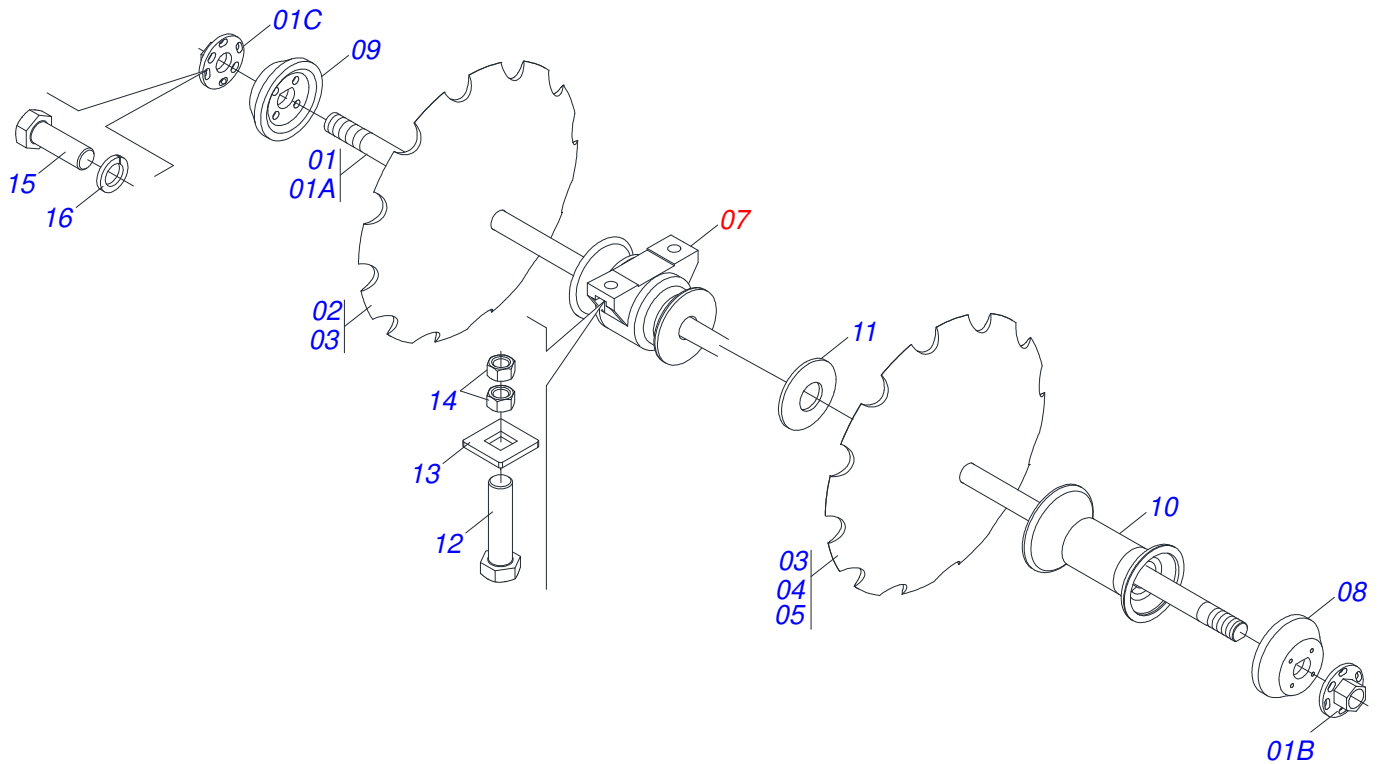

Item	Código	Descrição	Ver Pág.	24
01	0511050284	EIXO DISCO 2.1/2UNC X 2560 C/ PORCA		04
01A	0521013939	EIXO DISCOS GVP 30611A 3450690		04
01B	0502011659	PORCA EIXO GVP 50612AD 3452378		08
01C	0502011660	PORCA EIXO GVP 50612AE 3452387		08
02	0602044033	DR32X9 C115AF04FR2.9/16 10RE TAT/CV		24
03	0602046001	DR34X9 C120AF04FR2.9/16 12R TAT/CIV		24
04	0602044004	DR32X12 C115AF04FR2.9/16 10R TAT/CV		24
05	0602046002	DR34X12 C120AF04FR2.9/16 12R TAT/CV		24
06	0602048062	DR36X12 C130AF04FR2.9/16 12R TAT/CV		24
07	0501048621	MANCAL COMPLETO	4	08
08	0502011669	ENCOSTO EXTERNO GVP 50608B 3452396		04
09	0502011670	ENCOSTO INTERNO GVP 50609B 3452405		04
10	0502011664	SEPARADOR GRADE GVP 50610 3454468		12
11	0521013900	CALCO GVP 50150 3451204		08
12	0503012564	PARAF 1.1/4 UNC X 5.1/4 CS G.7 ZN		16
13	0521013901	ARRUELA GVP 50620 3452331		32
14	0503012181	PORCA SEXTAVADA 1.1/4 UNC G.5 ZN		32
15	0503011267	PARAFUSO 5/8 UNC X 1.1/2 C S G.5 ZN		08
16	0503010027	ARRUELA PRESSAO 5/8 ZN 1K01574		08