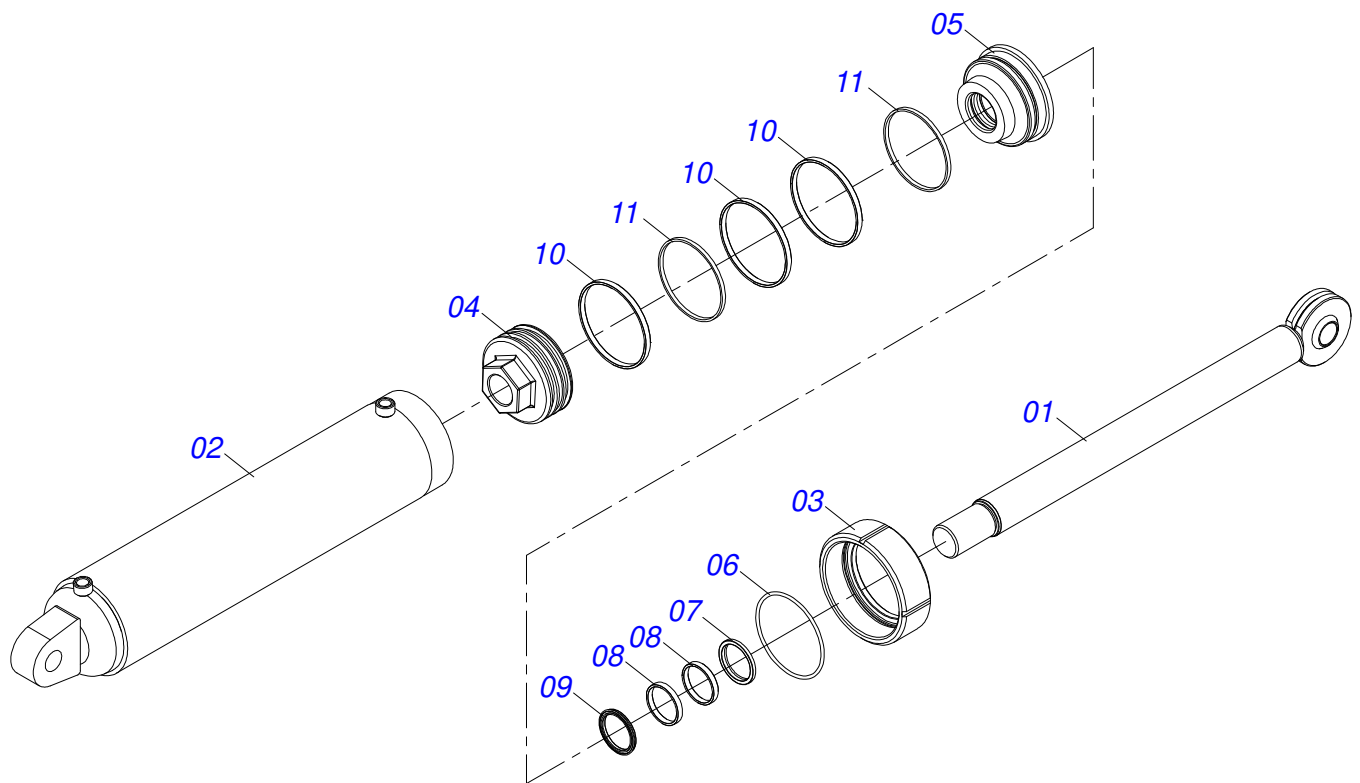

Item	Código	Descrição	Ver Pág.	24
170	0511060146	PINO FIXACAO TIRANTE PN-260 3092604		01
18	0501080802	MANG 3/8 X 6200 TM-TM		02
19	0511060205	SUPORTE MANGUEIRA 20104N		02
20	0502012702	CORPO SUPORTE PRESILHA R7/16		02
21	0521013902	CHAVE PORCA GVP 50614 3452304		02
22	0503012555	PARAFUSO 7/16 UNC X 2 CS RT G.7 ZN		02
23	0503010180	ARRUELA PRESSAO 7/16 ZN 1K01546		02
24	0501010108	PARAFUSO 5/8 UNC X 1 C S G.5 ZN		01
25	0501012140	ARRUELA LISA 16,50 X 40 X 4,00 ZN		01
26	0503012215	CONTRAPINO 5/16 X 2.1/2 1G13132 ZN		01
27	0521014140	PINO SEM CABECA PN-060 3090606 ZN		01
28	0503010362	CONTRAPINO 1/8 X 1.1/4 SA		02
29	0521013704	PINO SEM CABECA PN-104		02
30	0503010010	CONTRAPINO 1/4 X 2.1/2		04
31	0503031479	GRAMPO TM 181 X 5,6		02
32	0501053834	MACHO ENGATE RAPIDO 1/2 NPT		02
33	0501013742	PINO C/CABECA PN-031 3090312 ZN		01
34	0503012233	CONTRAPINO 3/16 X 2.1/2 1G13072		03
35	0511060145	PINO C/CABECA PN-136 3091367		05
36	0503010074	CONTRAPINO 3/8 X 4		05
37	0521014915	PINO S/CABECA PN-090 3090909		01
38	0503012180	PARAFUSO FRANCES NC S/P 3/4X2 1K20338 ZN		48
39	0503010023	ARRUELA PRESSAO 3/4 ZN 1K01584		48
40	0503012183	PORCA SEXTAVADA 3/4 UNC G.5 ZN		48
41	0503012195	PARAFUSO 5/8 X1.1/4NC CAPQ G.5 1K20328		48
42	0503010002	GRAXEIRA 1800		05
43	0521017194	PROLONGAMENTO GVP 60302NA 3453954		01
44	0511061548	BARRA REGULAGEM GVP 50301B 3451919		01
45	0502011812	GUIA PINO GVP 50304A 3451882		01
46	0502011808	PINO TRAVADOR PN-258 3092586		01
47	0502011807	BRACO CORDA GVP 50305A 3451891		01
48	0503031545	MOLA ARC 20618 1G20050		01
49	0501010161	PARAFUSO 1/2 UNC X 1.1/4 C S G.2 ZN		04
50	0511017302	ARRUELA LISA 13,50 X 32,50 X 3,0 ZN		04
51	0521014889	PINO SEM CABECA PN-059 3090597		01