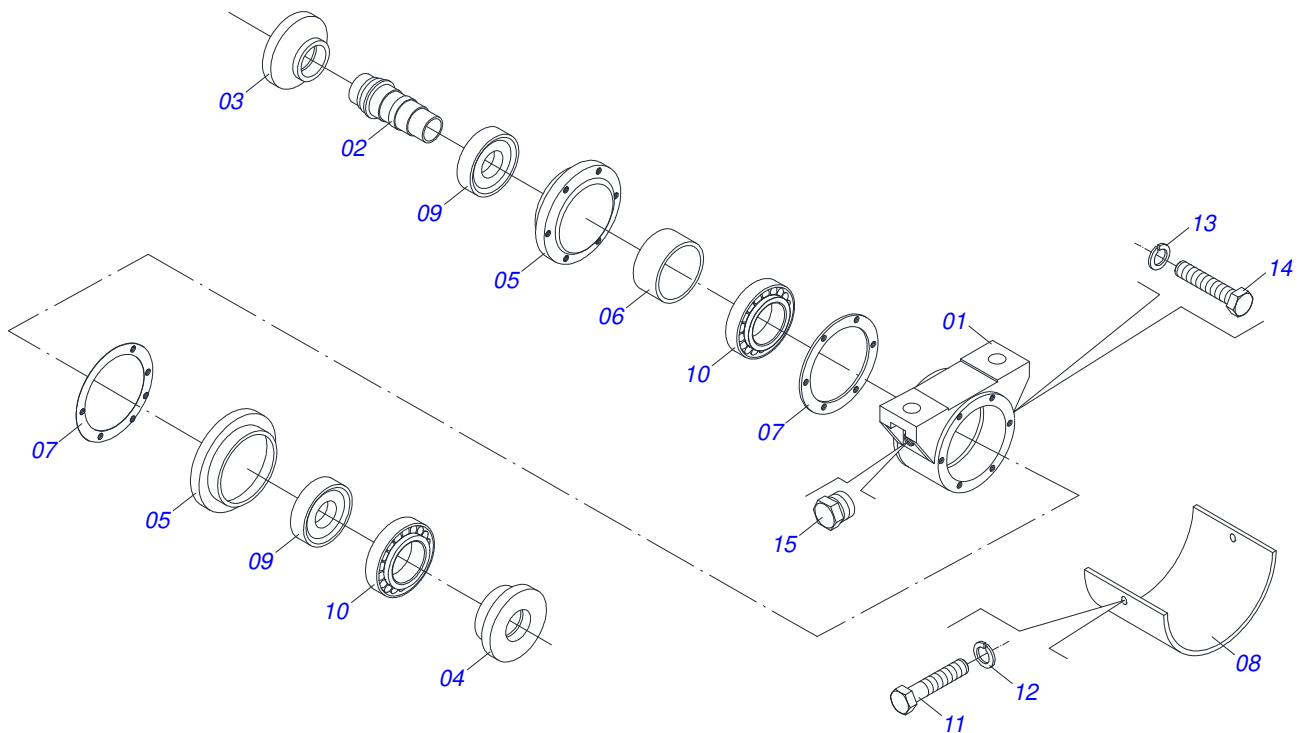

Item	Código	Descrição	Ver Pág.	QT
01	0502011811	CORPO MR-451 3503106		01
02	0502011704	CENTRO MR-452 3503115		01
03	0502011701	ARRUELA CONCAVA MR-453 3503124		01
04	0502011702	ARRUELA CONVEXA MR-454 3503133		01
05	0502011677	TAMPA MR-455 3503142		02
06	0502011693	ESPACADOR MR-456 3503151		01
07	0503031499	JUNTA MR-4/6 3501290		02
08	0521014353	CHAPA PROTETORA MR-4/8 3501309		01
09	0503012484	RETENTOR MR-4/7 1G25625		02
10	0503012709	ROLAMENTO 6222 C3 1127010		02
11	0503011334	PARAFUSO 3/8 UNC X 3/4 CS G.5 ZN		02
12	0503010025	ARRUELA PRESSAO 3/8 ZN 1K01527		02
13	0503010019	ARRUELA PRESSAO 1/2 ZN 1K01556		12
14	0503010920	PARAFUSO 1/2 UNC X 1.1/2 C S G.5 ZN		12
15	0503031604	BUJAO 1/2 BSP X 17		01