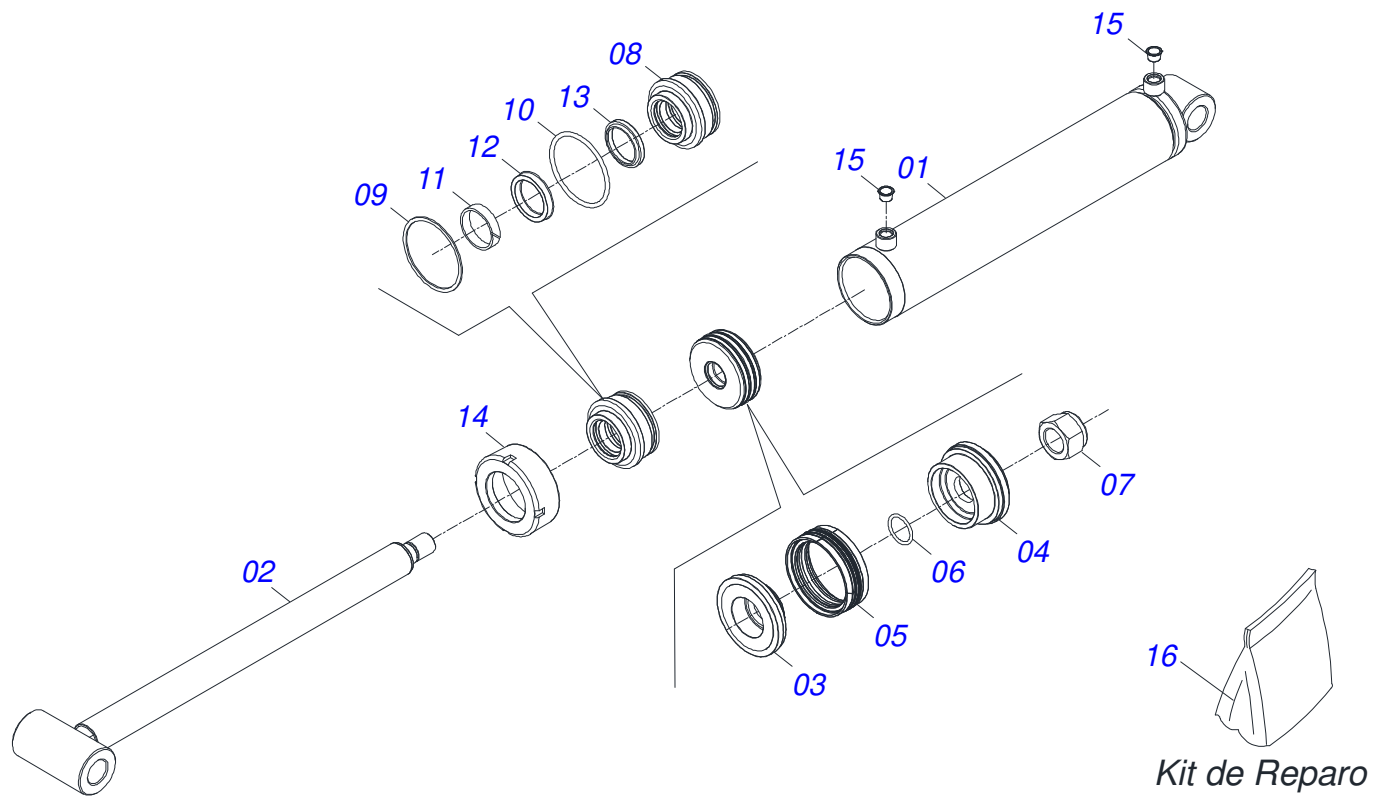

Item	Código	Descrição	Ver Pág.	QT
01	0521061438	CAMISA 101,60 X 650,50 X 38,40		01
02	0521061439	EXTENSOR 50,80 X 751,50 X 38,40		01
03	0561016389	CORPO EMBOLO 50,80 X 101,60 HASTE		01
04	0561016387	CORPO EMBOLO 50,80 X 101,60 PORCA		01
05	0503015633	VEDACAO SELEMASTER DSM PCB0NB102-NCRO		01
06	0503010345	ANEL O RING 2-218 N 3006-9B 1G04609		01
07	0503010817	PORCA SEXTAVADA AUTOTRAVANTE COM NYLON 1.1/4 UNF ALTA G.5 ZN		01
08	0502012642	SUORTE ANEIS 50,80 X 101		01
09	0503011061	ANEL BACK-UP 8-342		01
10	0503010338	ANEL O RING 2-342 N 3006-9B		01
11	0503015634	ANEL SLYDRING GR2C02000-HM061		01
12	0503015635	VEDACAO U-CUP RUUB000020		01
13	0503015636	VEDACAO SCRAPER WAE302000-Z04		01
14	0502010017	TAMPA MOVEL 101,6		01
15	0503030384	PLUG CON N-001		02
16	0521041338	JOGO REP CIL (0511048617)		01