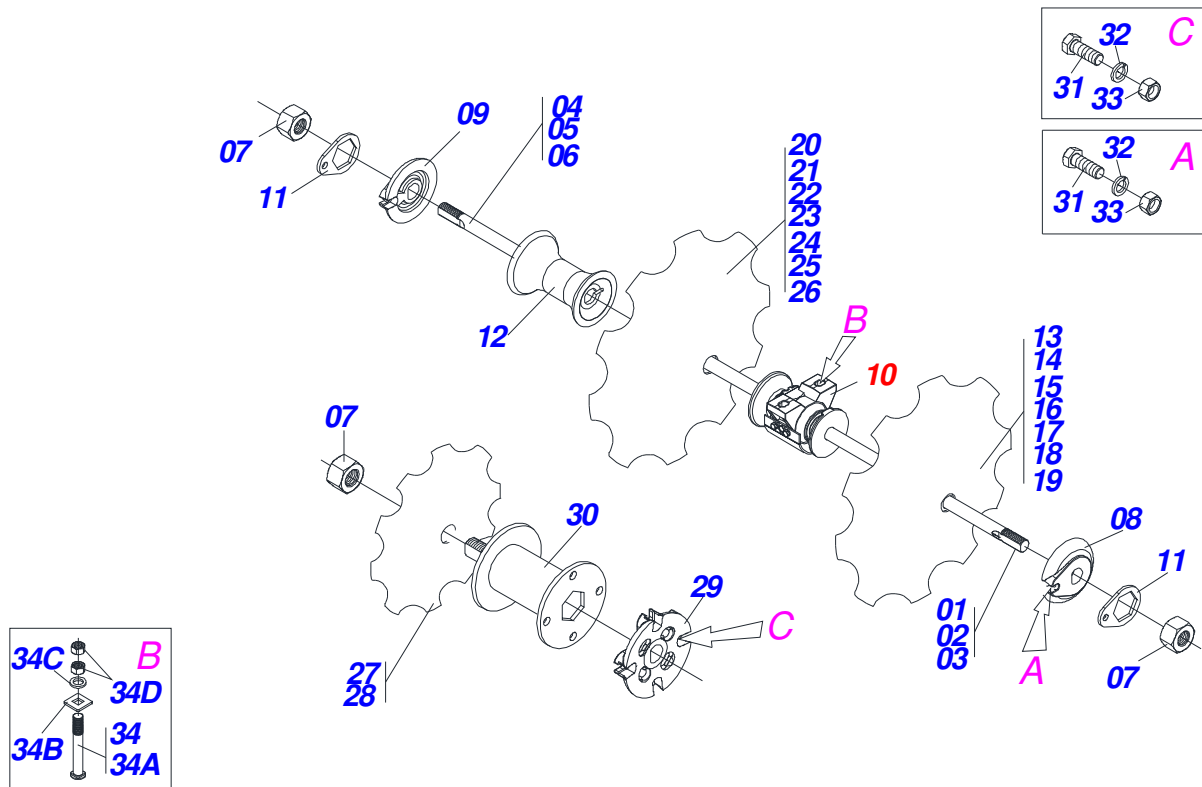

Item	Código	Descrição	Ver Pág.	28	32	36	40	50	52	56
01	0501059155	EIXO 2.1/8 X 2020 COM PORCAS		04	00	00	04	02	04	08
02	0501059852	EIXO 2.1/8 X 1722 COM PORCAS		00	02	06	02	06	04	00
03	0511050665	EIXO 2.1/8" X 1424 COM PORCAS		00	04	00	00	00	00	00
04	0561013277	EIXO 2.1/8 X 2020		04	00	00	04	02	04	08
05	0561015943	EIXO 2.1/8 X 1722		00	02	06	02	06	04	00
06	0561015983	EIXO 2.1/8" X 1424		00	04	00	00	00	00	00
07	0502040063	PORCA R.2.1/8 UNS 7 FPP X 53 SA SEXTAVADA 98 GAP/CR 10D		08	12	12	16	16	16	16
08	0502010594	TRAVA EIXO EXTERNO 2.1/8		04	06	06	06	08	08	08
09	0502010595	TRAVA EIXO INTERNO 2.1/8		04	06	06	06	08	08	08
10	0511047876	MANCAL AGRICOLA DM OL 292 X 2.1/8		08	12	12	12	16	16	16
11	0541010368	TRAVA PORCA ZN		08	12	12	12	16	16	16
12	0502011405	SEPARADOR 292 C/ F 2.1/8		16	14	18	22	26	28	32
13	0602046045	DR34X9 C95AF02FR2.3/16 D066 12REC		00	00	00	48	00	00	00
14	0602044153	DR32X9 C125AF02FR2.3/16 10REC TATU		00	29	00	37	00	00	00
15	0602044238	DR 32" X 7,50 C86AF02FR2.3/16 10REC		26	00	36	00	48	52	56
16	0602040001	DR30X7,5 C105AF04FR2.3/16 10R TATU		00	00	20	00	00	00	00
17	0602040140	DR30X7,5 C105AF02FR2.3/16 D066 10RE		00	00	18	00	00	00	00
18	0602044159	DR4REC5 32X10 C133AF04FR2.3/16 10R		00	00	00	00	00	00	56
19	0602040099	DR30X7,5 C105AF04FR2.3/16 10R TATU		00	00	00	00	00	00	56
20	0602044240	DR32X9 C86AF02FR2.3/16 D066 10REC		00	00	00	00	00	01	00
21	0602040139	DR30X9 C75AF02FR2.3/16 D066 10REC		00	00	01	01	01	00	00
22	0602040137	DR30X7,5 C84AFPAFR2.3/16 D066 10RE		01	00	01	00	00	00	00
23	0602037251	DR28X6 C89AFPAFR2.3/16" D066 10REC		01	00	01	00	00	00	00
24	0602037221	DR28X9 C108AF02FR2.3/16 D066 10REC		00	01	00	01	00	00	00
25	0602037250	DR28X7,5 C108AF02FR2.3/16 10R D066		00	00	01	00	00	00	00
26	0602033350	DR26X7,50 C90AF02FR2.3/16 03REC		01	01	01	01	01	01	01
27	0602033186	DR26X7,5 C90AF02FR55,56 10REC ROME		00	00	01	00	00	00	00
28	0602030431	DR24X6 C72AFPAFR2.3/16" D066 03REC		00	00	01	00	00	00	00
29	0561014077	TRAVA EXT EIXO 2.1/8" GCRO 701256		01	01	01	01	01	01	01
30	0521061008	SEPARADOR FURROW FILLE P/EIXO 2.1/8		01	01	01	01	01	01	01
31	0503010232	PARAFUSO 5/8 UNC X 1.3/4 C S G.5 ZN		24	36	36	48	48	48	48