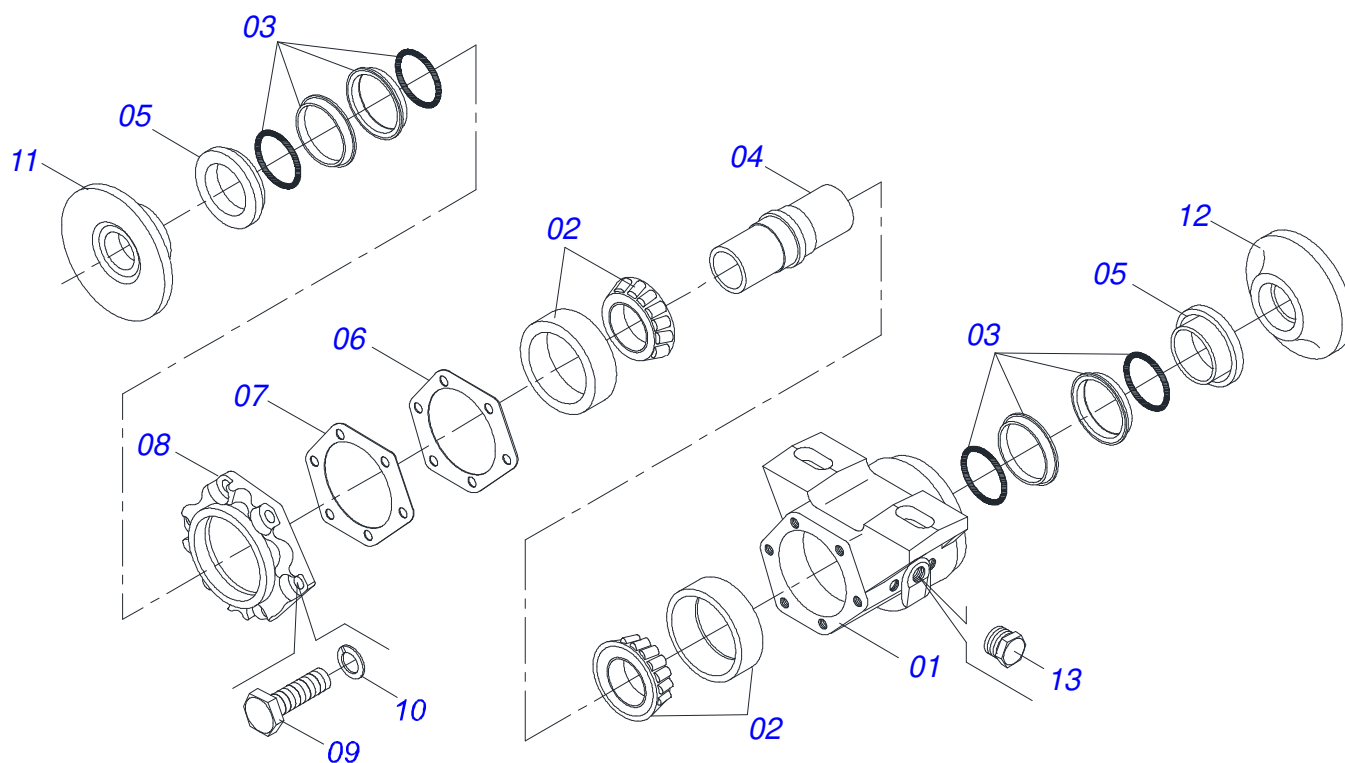

Item	Código	Descrição	Ver Pág.	QT
01	0502020482	CX DM		01
02	0503010005	ROLAMENTO 32212 IMP		02
03	0503030027	RETENTOR LP JB-255		02
04	0502010900	EIXO CM/DM		01
05	0502010735	PORTA RETENTOR COM BUCHA		02
06	0503030030	JUNTA VEDACAO 142 X 113,2 X 0,3		02
07	0503030685	JUNTA VEDACAO 142 X 113,2 X 0,1		02
08	0502020161	TAMPA CAIXA DM MRO-225 1.5/8		01
09	0503010237	PARAFUSO 3/8 UNC X 1 C S G.5 ZN		06
10	0503010025	ARRUELA PRESSAO 3/8 ZN 1K01527		06
11	0502040239	ENCOSTO EXTERNO DOS DISCOS		01
12	0502040240	ENCOSTO INTERNO DOS DISCOS		01
13	0503010856	BUJAO R 3/8 BSPT		01