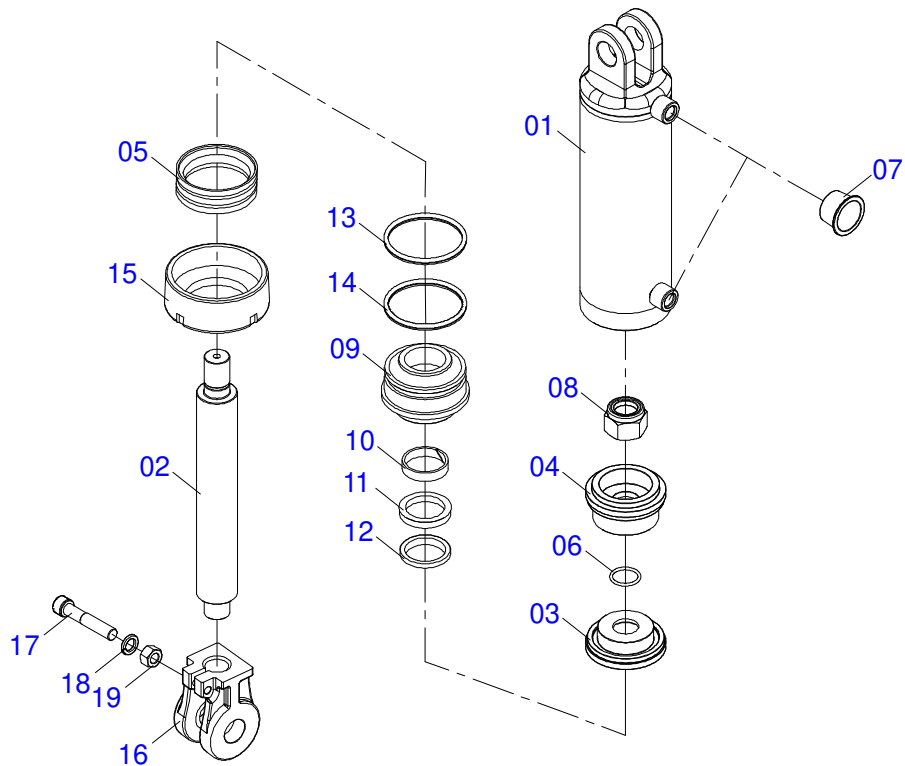

Item	Código	Descrição	Ver Pág.	QT
01	0511061336	CAMISA 101,6 X 398		01
02	0521010422	EXTENSOR CIL HIDR 50,80 X 390		01
03	0561016389	CORPO EMBOLO 50,80 X 101,60 HASTE		01
04	0561016387	CORPO EMBOLO 50,80 X 101,60 PORCA		01
05	0503015633	VEDACAO SELEMASTER DSM PCB0NB102-NCRO		01
06	0503010345	ANEL O RING 2-218 N 3006-9B 1G04609		01
07	0503030384	PLUG CON N-001		02
08	0503010817	PORCA SEXTAVADA AUTOTRAVANTE COM NYLON 1.1/4 UNF ALTA G.5 ZN		01
09	0502012642	SUORTE ANEIS 50,80 X 101		01
10	0503015634	ANEL SLYDRING GR2C02000-HM061		01
11	0503015635	VEDACAO U-CUP RUUB000020		01
12	0503015636	VEDACAO SCRAPER WAE302000-Z04		01
13	0503010338	ANEL O RING 2-342 N 3006-9B		01
14	0503011061	ANEL BACK-UP 8-342		01
15	0502010017	TAMPA MOVEL 101,6		01
16	0502040747	GARFO 32,54		01
17	0503011094	PARAFUSO 3/8 UNC X 2 C C S I 12.9		01
18	0503011443	ARRUELA PRESSAO 3/8 SA		01
19	0503010026	PORCA SEXTAVADA 3/8 UNC G.5 ZN		01
20	0501039361	JOGO REPARO COMPLETO CILINDRO 50,8 X 101,6		01