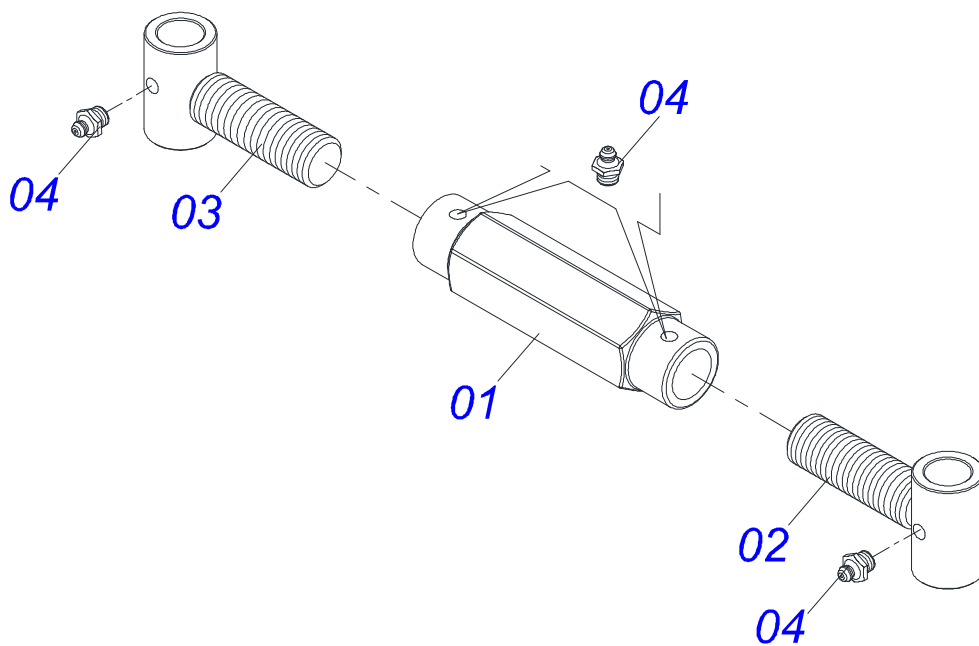

Item	Código	Descrição	Ver Pág.	QT
01	0502011469	PORCA REGULAGEM 245 R. TRAPEZ		01
02	0501069416	FUSO EXTERNO R1.1/2 TRAPEZ DIREITO X140		01
03	0501069417	FUSO EXTERNO R1.1/2 TRAPEZ ESQUERDO X140		01
04	0503010002	GRAXEIRA 1800		04