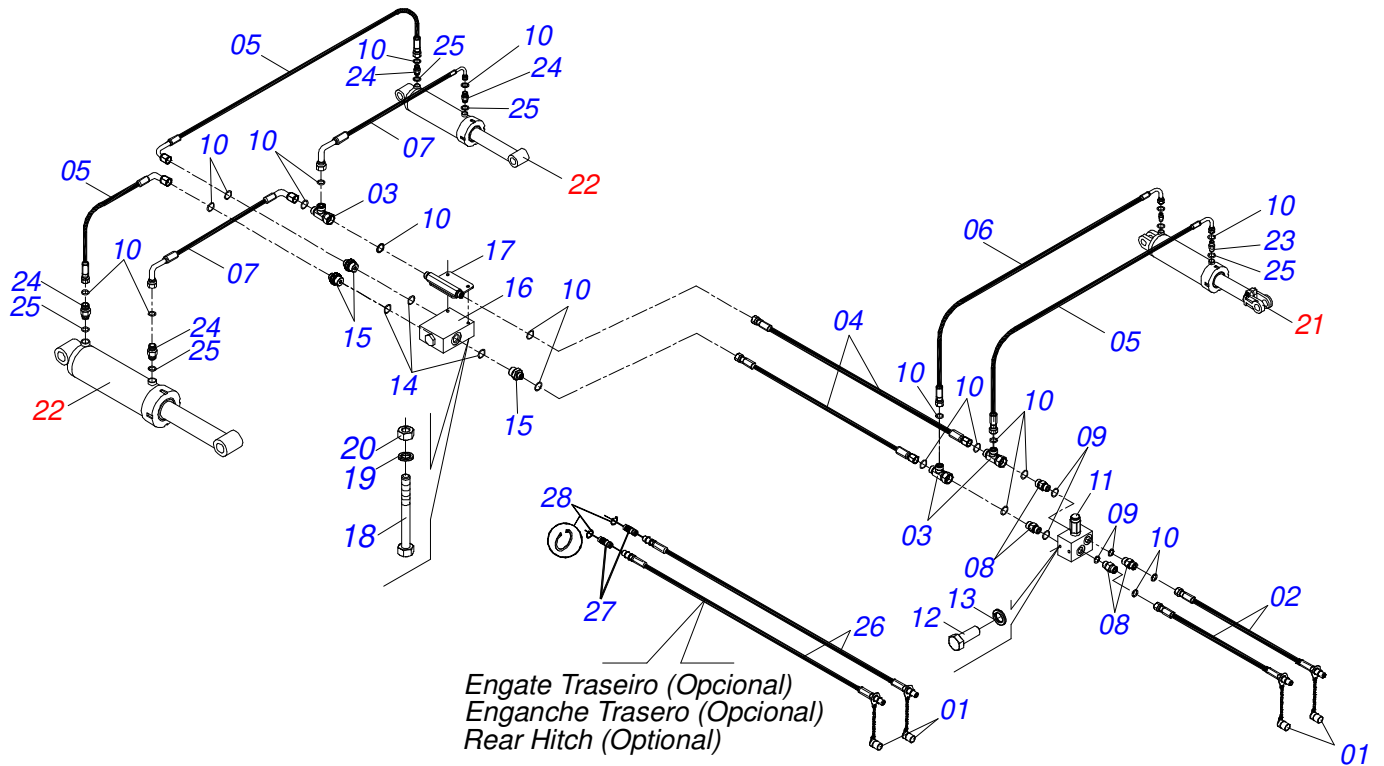

Item	Código	Descrição	Ver Pág.	QT
01	0501053834	MACHO ENGATE RAPIDO 1/2 NPT		02
02	0501080917	MANGUEIRA 1/2 X 5500 TR-TM TERM OFS		02
03	0503013637	ADAPTADOR MACHO T 1/2 OFS PORCA GIRATORIO LATERAL		03
04	0501081708	MANG 1/2 X 2300 TR-TR TERM OFS		02
05	0501081115	MANG 1/2 X 1330 TR-TC TERM OFS		03
06	0501081707	MANG 1/2 X 1000 TR-TC TERM OFS		01
07	0501081116	MANG 1/2 X 1630 TC-TC TERM OFS		02
08	0503030923	NIPLE 3/4 UNF X 13/16UN OFS X 40		04
09	0503010190	ANEL O RING 2-114 N 3006-9B		06
10	0503011030	ANEL O RING 2-014 N 3006-9B		21
11	0503010919	VALVULA DESCARGA HFB060306		01
12	0503010237	PARAFUSO 3/8 UNC X 1 C S G.5 ZN		02
13	0503010025	ARRUELA PRESSAO 3/8 ZN 1K01527		02
14	0503011109	ANEL O RING 2-119 N 3006 9B		02
15	0571010736	NIPLE R1.1/16 UN X 13/16UN OFS		03
16	0503016227	VALVULA DIVISORA FLUXO FD524512TN66		01
17	0521062967	DISTRIB OLEO R.13/6 OFS GASPCR-EHD		01
18	0503011053	PARAFUSO 5/16 UNC X 3 C S G.5 ZN		02
19	0503010179	ARRUELA PRESSAO 5/16 ZN 1K01528		02
20	0503010337	PORCA SEXTAVADA 5/16 UNC G.5 ZN		02
21	0511058419	CILINDRO HIDRAULICO 50,80 X 101,60 X 514 X 206		01
22	0521051832	CILINDRO HIDRAULICO 53,98 X 114,30 X 654 X 346		02
23	0503032031	NIPLE 3/4UNF X13/16UN OFS X40 C/RED		02
24	0503030923	NIPLE 3/4 UNF X 13/16UN OFS X 40		04
25	0503010190	ANEL O RING 2-114 N 3006-9B		06
26	0501081766	MANG 1/2 X 9600 TM-TM TERM OFS		02
27	0503010217	ANEL RETENTOR PARA EIXO 501040		04
28	0501053835	FEMEA ENGATE RAPIDO AGRICOLA 1/2 NPT COM TAMPA		02