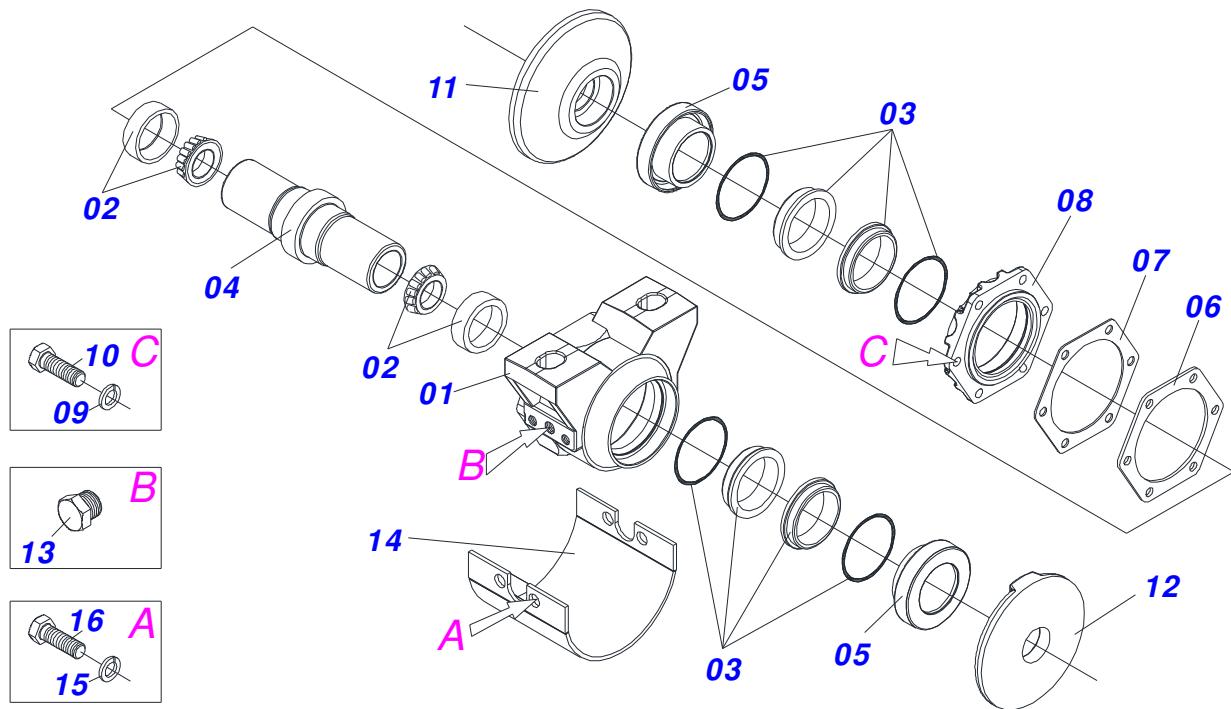

Item	Código	Descrição	Ver Pág.	QT
01	0502020636	CAIXA MANCAL DM 225X1.5/8 C/F 1/2		01
02	0503012819	ROLAMENTO 3984/3920 TK		02
03	0503030027	RETENTOR LP JB-255		02
04	0502010824	EIXO CM/DM		01
05	0502010823	PORTA RETENTOR COM LUVA		02
06	0503030030	JUNTA VEDACAO 142 X 113,2 X 0,3		02
07	0503030685	JUNTA VEDACAO 142 X 113,2 X 0,1		01
08	0502020161	TAMPA CAIXA DM MRO-225 1.5/8		01
09	0503010025	ARRUELA PRESSAO 3/8 ZN 1K01527		06
10	0503010237	PARAFUSO 3/8 UNC X 1 C S G.5 ZN		06
11	0502012195	ENCOSTO EXTERNO DISCO		01
12	0502012194	ENCOSTO INTERNO DISCO		01
13	0503010856	BUJAO R 3/8 BSPT		02
14	0521012933	CAPA PROTECAO MANCAL 225 COM FURO 16		01
15	0503010019	ARRUELA PRESSAO 1/2 ZN 1K01556		04
16	0503010834	PARAFUSO 1/2 UNC X 1 C S G.5 ZN		04