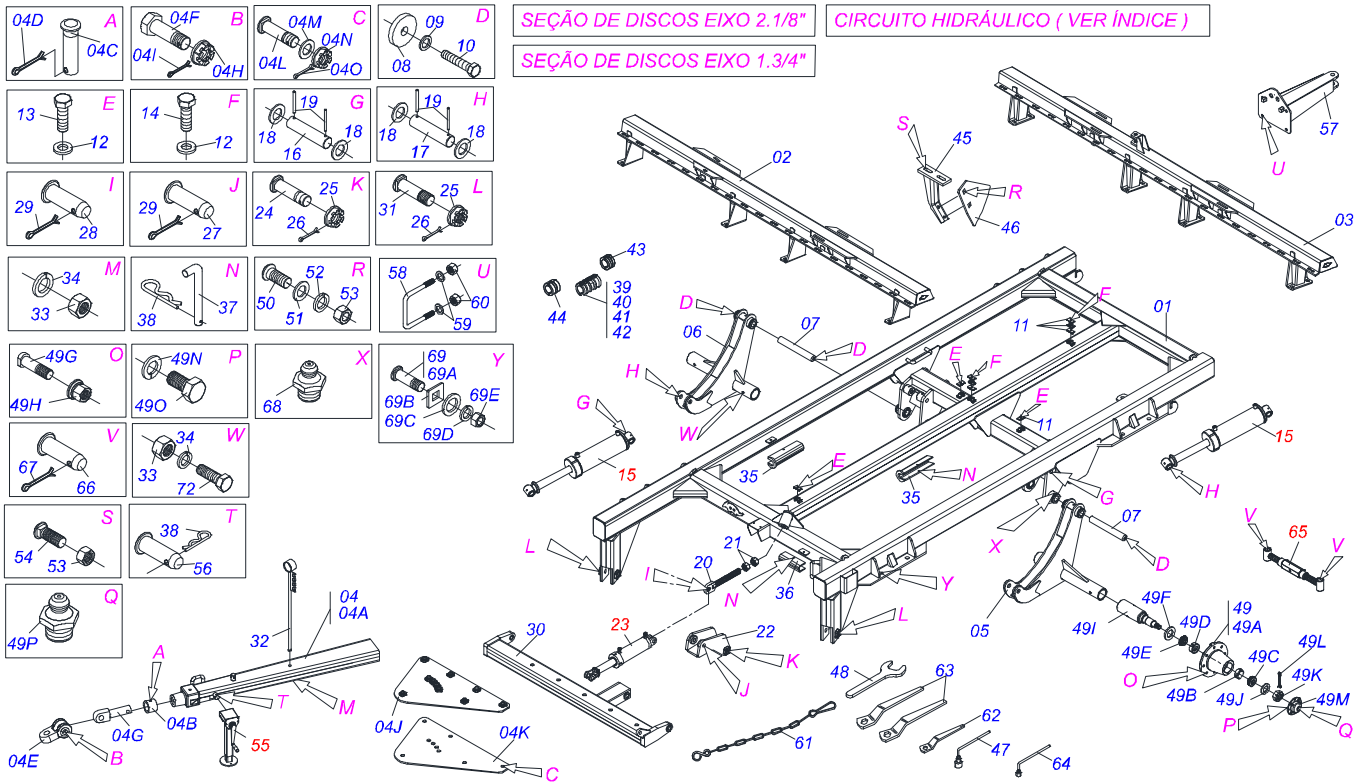

Item	Código	Descrição	Ver Pág.	28 32
01	0521064410	QUADRO GCCRO E300 50	01	01
02	0521065582	CHASSI DIANTEIRO - 28D	01	00
02.	0521065589	CHASSI DIANT GCCRO 7012 32	00	01
03	0521065583	CHASSI TRASEIRO - 28D	01	00
03.	0521065590	CHASSI TRAS GCRO 7012 32	00	01
04	0511041592	BARRA TRAÇÃO COMPLETO COM ENGATE 3"	01	01
04A	0511064669	BARRA TRACAO	01	01
04B	0502040263	ANEL TRAVA ENGATE 32M 106	01	01
04C	0561017306	EIXO JUNCAO 31,50 X 130	01	01
04D	0503010523	CONTRAPINO 1/4 X 2 1G13201	01	01
04E	0502040293	U ENGATE YH-90	01	01
04F	0511067199	PARAFUSO 2 UNS 10FPP X 241,50	01	01
04G	0502040264	PINO ENGATE 32M108/YH-91	01	01
04H	0502040558	PORCA CASTELO 2 UNS 10FPP SEXTAVADO 99 SA	01	01
04I	0503010074	CONTRAPINO 3/8 X 4	01	01
04J	0511064659	PLACA SUPERIOR	01	01
04K	0511064658	PLACA INFERIOR	01	01
04L	0521011880	EIXO JUNCAO 37,50 X 227 PQ R.1.1/2 GAPCW ZN	01	01
04M	0501012916	ARRUELA LISA 38,50 X 66 X 4,75 ZN	01	01
04N	0501011301	PORCA CASTELO 1.1/2 UNC 6 FPP SEXTAVADA 2.5/16 ZN	01	01
04O	0503010010	CONTRAPINO 1/4 X 2.1/2	01	01
05	0511066611	SUPT RODADO ESQ GCRO 7010	01	01
06	0511066741	SUPT RODADO DIR GCRO 7010	01	01
07	0531018062	EIXO JUNCAO 408	02	02
08	0521011565	ARRUELA LISA 26,50 X 80 X 9,50 ZN	04	04
09	0503010012	ARRUELA PRESSAO 1 ZN 1K01602	04	04
10	0503011250	PARAFUSO 1 UNC X 2 C S G.7 ZN	04	04
11	0502012702	CORPO SUPORTE PRESILHA R7/16	09	09
12	0503010180	ARRUELA PRESSAO 7/16 ZN 1K01546	05	05
13	0503012555	PARAFUSO 7/16 UNC X 2 CS RT G.7 ZN	03	03
14	0503010850	PARAFUSO 7/16 UNC X 3 CS G.5 ZN	02	02