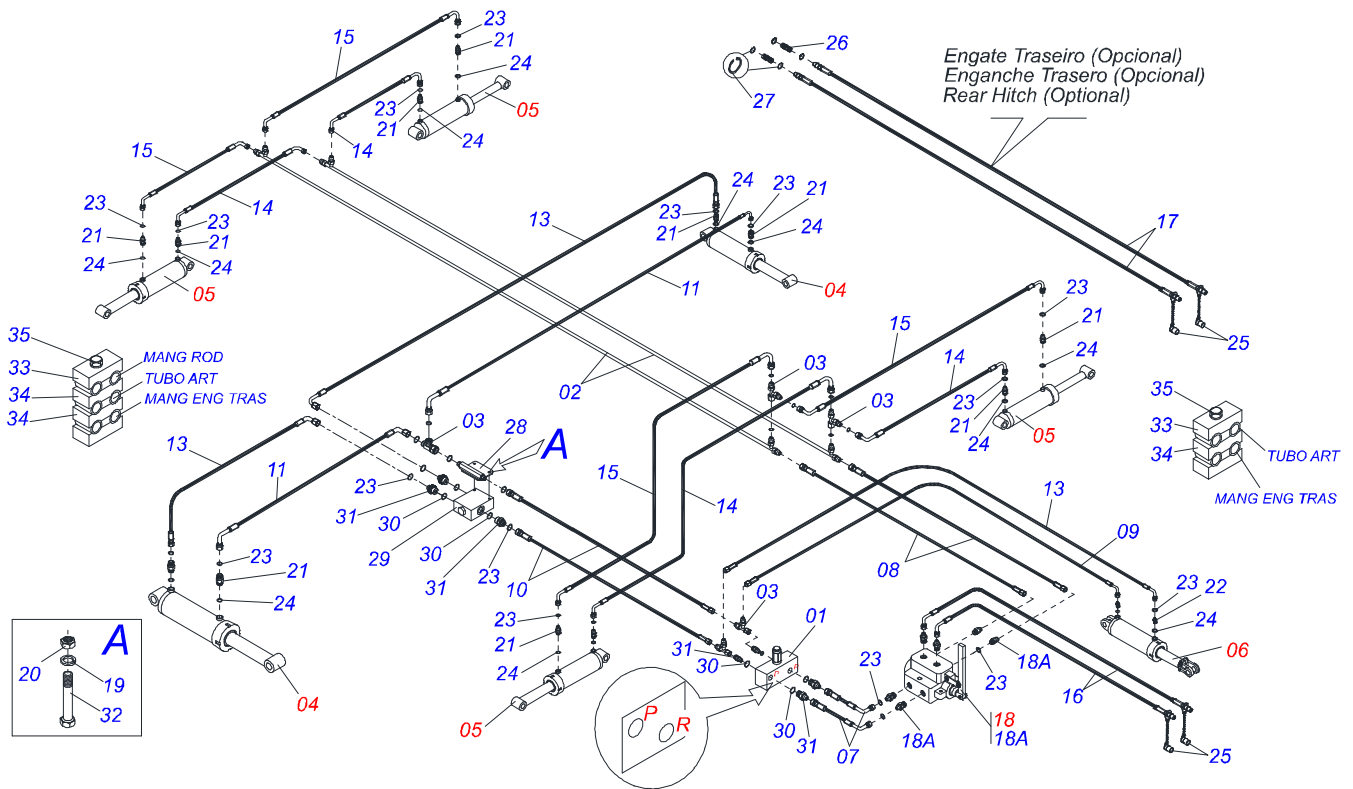

Item	Código	Descrição	Ver Pág.	QT
01	0501055696	VALVULA DESCARGA COMPLETA (OFS)		04
02	0521061048	DUT DIST OL 3430 04SAIDAS R.3/4OFS		02
03	0503013637	ADAPTADOR MACHO T 1/2 OFS PORCA GIRATORIO LATERAL		08
04	0521051832	CILINDRO HIDRAULICO 53,98 X 114,30 X 654 X 346		02
05	0511048618	CILINDRO HIDRAULICO 50,8 X 101,6 X 810 X 470	7	04
06	0511048617	CILINDRO HIDRAULICO 50,8 X 101,6 X 514 X 205	6	01
07	0501080549	MANG 1/2 X 450 TR-TC TERM OFS		02
08	0501080537	MANG 1/2 X 600 TR-TR TERM OFS		04
09	0501080970	MANGUEIRA 1/2 X 600 TR-TC TERM OFS		02
10	0501081088	MANG 1/2 X 650 TR-TM TERM OFS		02
11	0501081116	MANG 1/2 X 1630 TC-TC TERM OFS		02
12	0501081135	MANG 1/2 X 2850 TR-TC TERM OFS		01
13	0501081115	MANG 1/2 X 1330 TR-TC TERM OFS		02
14	0501081533	MANG 1/2 X 2350 TC-TC TERM OFS		04
15	0501081532	MANG 1/2 X 2950 TC-TC TERM OFS		04
16	0501081534	MANG 1/2 X 5300 TC-TM TERM OFS		02
17	0501081766	MANG 1/2 X 9600 TM-TM TERM OFS		02
18	0511043139	VALVULA SEGURANÇA COMPLETA		01
18A	0503013319	VALVULA SEGURANCA 07255026		01
18B	0503032098	NIPLE R 3/4 NPT X R13/16UN OFS X 46		06
19	0503010179	ARRUELA PRESSAO 5/16 ZN 1K01528		02
20	0503010337	PORCA SEXTAVADA 5/16 UNC G.5 ZN		02
21	0503030923	NIPLE 3/4 UNF X 13/16UN OFS X 40		12
22	0503032031	NIPLE 3/4UNF X13/16UN OFS X40 C/RED		02
23	0503010190	ANEL O RING 2-114 N 3006-9B		14
24	0503011030	ANEL O RING 2-014 N 3006-9B		48
25	0501053834	MACHO ENGATE RAPIDO 1/2 NPT		04
26	0501053835	FEMEA ENGATE RAPIDO AGRICOLA 1/2 NPT COM TAMPA		02
27	0503010217	ANEL RETENTOR PARA EIXO 501040		04
28	0521062967	DISTRIB OLEO R.13/6 OFS GASPCR-EHD		01