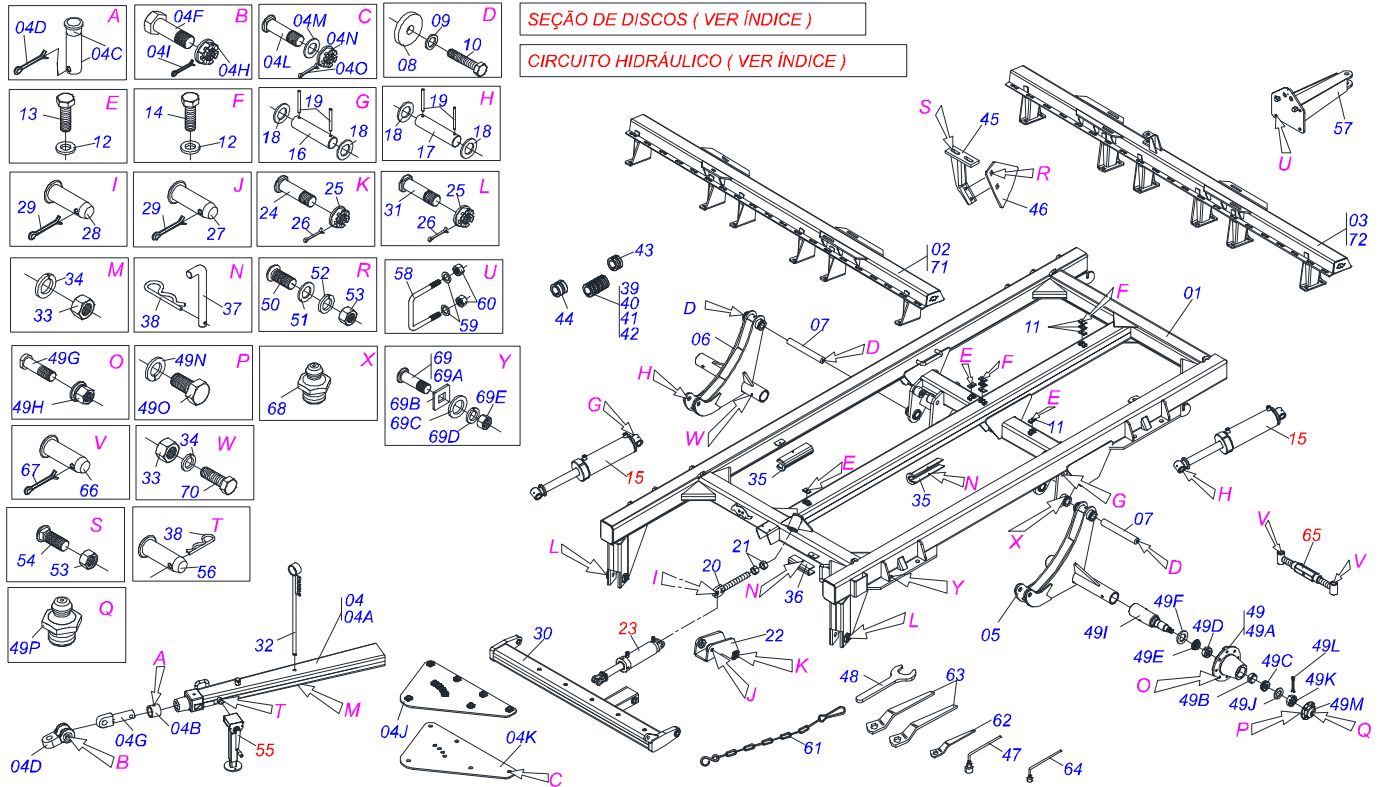

Item	Código	Descrição	Ver Pág.	36 40
01	0521064410	QUADRO GCCRO E300 50	01 01	
02	0521065591	CHASSI DIANTEIRO	01 00	
02.	0521065593	CHASSI DIANTEIRO	00 01	
03	0521065592	CHASSI TRASEIRO	01 00	
03.	0521065594	CHASSI TRASEIRO	00 01	
04	0511041592	BARRA TRAÇÃO COMPLETO COM ENGATE 3"	01 01	
04A	0511064669	BARRA TRACAO	01 01	
04B	0502040263	ANEL TRAVA ENGATE 32M 106	01 01	
04C	0501014219	PINO SEG 32M107	01 01	
04D	0503010523	CONTRAPINO 1/4 X 2 1G13201	01 01	
04E	0502040293	U ENGATE YH-90	01 01	
04F	0511067199	PARAFUSO 2 UNS 10FPP X 241,50	01 01	
04G	0502040264	PINO ENGATE 32M108/YH-91	01 01	
04H	0502040558	PORCA CASTELO 2 UNS 10FPP SEXTAVADO 99 SA	01 01	
04I	0503010074	CONTRAPINO 3/8 X 4	01 01	
04J	0511064659	PLACA SUPERIOR	01 01	
04K	0511064658	PLACA INFERIOR	01 01	
04L	0521011880	EIXO JUNCAO 37,50 X 227 PQ R.1.1/2 GAPCW ZN	01 01	
04M	0501012916	ARRUELA LISA 38,50 X 66 X 4,75 ZN	01 01	
04N	0501011301	PORCA CASTELO 1.1/2 UNC 6 FPP SEXTAVADA 2.5/16 ZN	01 01	
04O	0503010010	CONTRAPINO 1/4 X 2.1/2	01 01	
05	0511066611	SUPT RODADO ESQ GCRO 7010	01 01	
06	0511066741	SUPT RODADO DIR GCRO 7010	01 01	
07	0531018062	EIXO JUNCAO 408	02 02	
08	0521011565	ARRUELA LISA 26,50 X 80 X 9,50 ZN	04 04	
09	0503010012	ARRUELA PRESSAO 1 ZN 1K01602	04 04	
10	0503011250	PARAFUSO 1 UNC X 2 C S G.7 ZN	04 04	
11	0502012702	CORPO SUPORTE PRESILHA R7/16	09 09	
12	0503010180	ARRUELA PRESSAO 7/16 ZN 1K01546	05 05	
13	0503012555	PARAFUSO 7/16 UNC X 2 CS RT G.7 ZN	03 03	
14	0503010850	PARAFUSO 7/16 UNC X 3 CS G.5 ZN	02 02