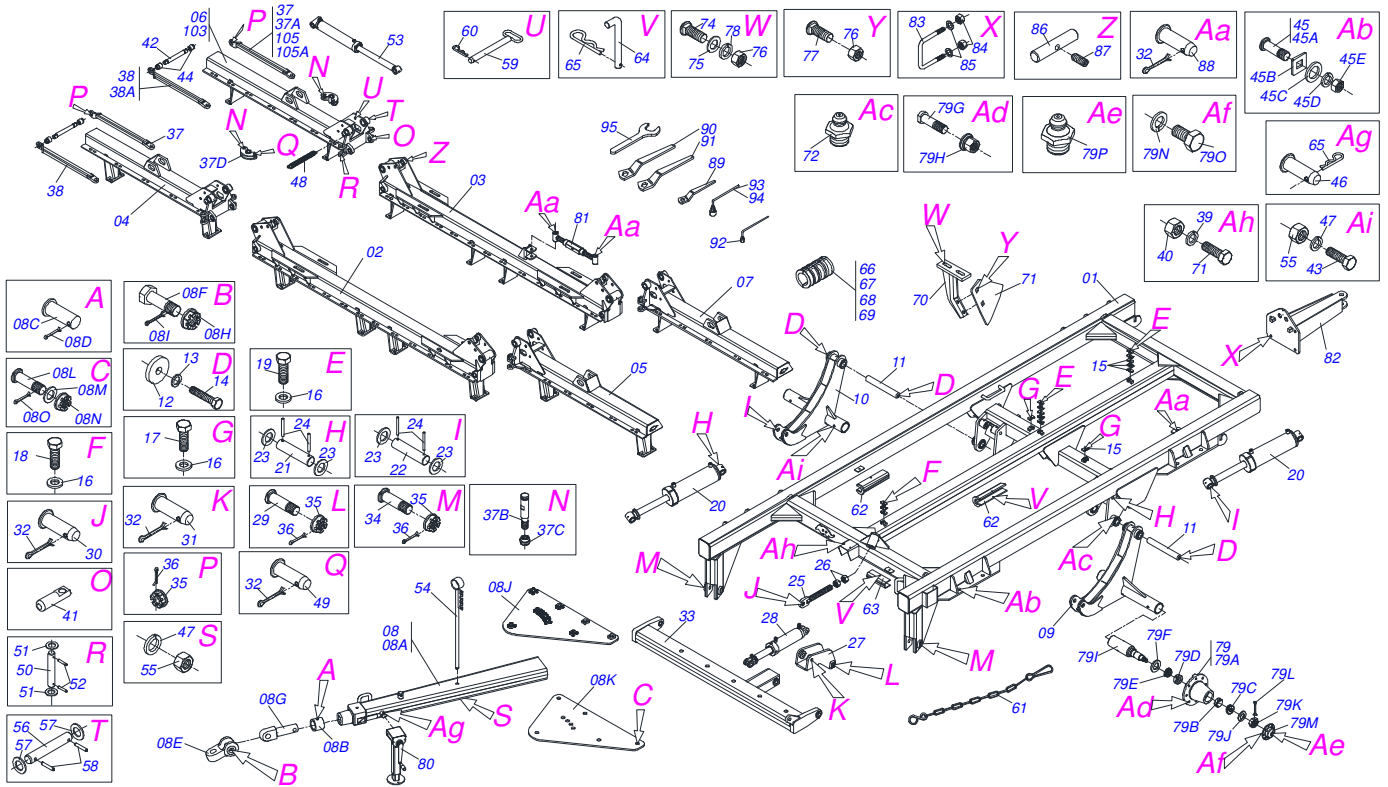

Item	Código	Descrição	Ver Pág.	50	56
001	0521064410	QUADRO GCCRO E300 50		01	00
001.	0521064409	QUADRO GCCRO E300 56		00	01
002	0521062829	CHASSI CENTRALDIANT.		01	00
002.	0521060764	CHASSI CENTRAL DIANT GCRO 7012 56		00	01
003	0521062836	CHASSI CENTRAL TRAS.		01	00
003.	0521060765	CHASSI CENTRAL TRAS GCRO 7012		00	01
004	0521064397	CHASSI LAT DIANT DIR		01	00
004.	0521063088	CHASSI LAT DIANT DIR		00	01
005	0521064398	CHASSI LATERAL DIANT ESQ		01	00
005.	0521064394	CHASSI LATERAL DIANT ESQ		00	01
006	0521064399	CHASSI LAT TRAS DIR		01	00
006.	0521064395	CHASSI LAT TRAS DIR		00	01
007	0521064400	CHASSI LAT TRAS ESQ		01	00
007.	0521064396	CHASSI LAT TRAS ESQ		00	01
008	0511041592	BARRA TRAÇÃO COMPLETO COM ENGATE 3"		01	00
008.	0521041823	BARRA TRACAO COMPLETA (PINO 3)		00	01
008A	0511064669	BARRA TRACAO		01	01
008B	0502040263	ANEL TRAVA ENGATE 32M 106		01	01
008C	0561017306	EIXO JUNCAO 31,50 X 130		01	01
008D	0503010523	CONTRAPINO 1/4 X 2 1G13201		01	01
008E	0502040293	U ENGATE YH-90		01	00
008E.	0502040849	"U" ENGATE(PINO 3" JD)GASPCR-EHD26D		00	01
008F	0511067199	PARAFUSO 2 UNS 10FPP X 241,50		01	01
008G	0502040264	PINO ENGATE 32M108/YH-91		01	01
008H	0502040558	PORCA CASTELO 2 UNS 10FPP SEXTAVADO 99 SA		01	01
008I	0503010074	CONTRAPINO 3/8 X 4		01	01
008J	0511064659	PLACA SUPERIOR		01	01
008K	0511064658	PLACA INFERIOR		01	01
008L	0521011880	EIXO JUNCAO 37,50 X 227 PQ R.1.1/2 GAPCW ZN		06	06
008M	0501012916	ARRUELA LISA 38,50 X 66 X 4,75 ZN		06	06
008N	0501011301	PORCA CASTELO 1.1/2 UNC 6 FPP SEXTAVADA 2.5/16 ZN		06	06