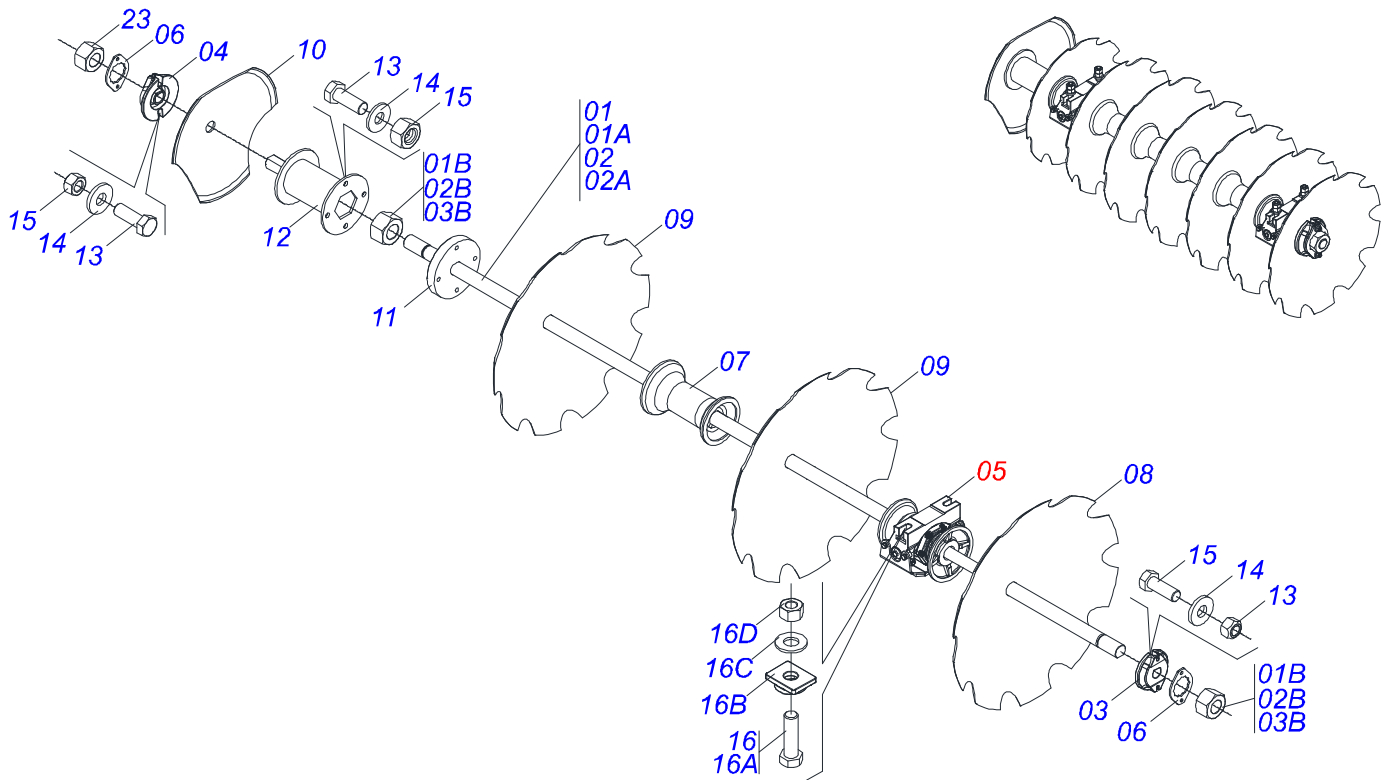

Item	Código	Descrição	Ver Pág.	QT
01	0511044701	EIXO 1.3/4 X 1660 COM PORCAS		06
01A	0541010245	EIXO 1.3/4 X 1660		01
01B	0501010333	PORCA 1.3/4 UN 7FPP ZN		02
02	0511044702	EIXO 1.3/4 X 1960 COM PORCAS		02
02A	0541010246	EIXO 1.3/4 X 1960		01
02B	0501010333	PORCA 1.3/4 UN 7FPP ZN		02
03	0502012221	TRAVA EIXO INTERNO 1.3/4		08
04	0502012222	TRAVA EIXO EXTERNO 1.3/4		08
05	0511044750	MANCAL AGR DM 292 1.3/4 C/PROT	10	16
06	0511014339	TRAVA PORCA 1.5/8 SEXTAVADO 71,0/71,5 GA		16
07	0502012193	SEPARADOR 292 X 1.3/4		26
08	0602044235	DR32X7,5 C86AF02FR1.13/16 10R GONZA		50
09	0601044053	DL32X7,5 C86AF02FR1.13/16 GONZALES		50
10	0602033344	DR26X6 C90AFPAPFR1.13/16 3REC TATU		01
11	0502012378	TRAVA EXTERNA DO EIXO 1.3/4 FURROW FILLER		01
12	0511067147	SEPD 257 EIXO 1.3/4 FURROW FILLER		01
13	0503010232	PARAFUSO 5/8 UNC X 1.3/4 C S G.5 ZN		52
14	0501012140	ARRUELA LISA 16,50 X 40 X 4,00 ZN		52
15	0503012412	PORCA SEXTAVADA AUTOTRAVANTE 5/8 UNC G.5 ZN		52
16	0501041925	CONJUNTO PECAS IMPLEMENTO 3/4 UNC X 3.1/2 CA		32
16A	0501010950	PARAFUSO 3/4 UNC X 3.1/2 CAPQ G.5 ZN		32
16B	0501010949	TRAVA PARAFUSO 3/4		32
16C	0501010322	ARRUELA LISA 20,50 X 46 X 4,00 ZN		32
16D	0503010014	PORCA SEXTAVADA 3/4 UNC (PESADA) G.5 ZN		32