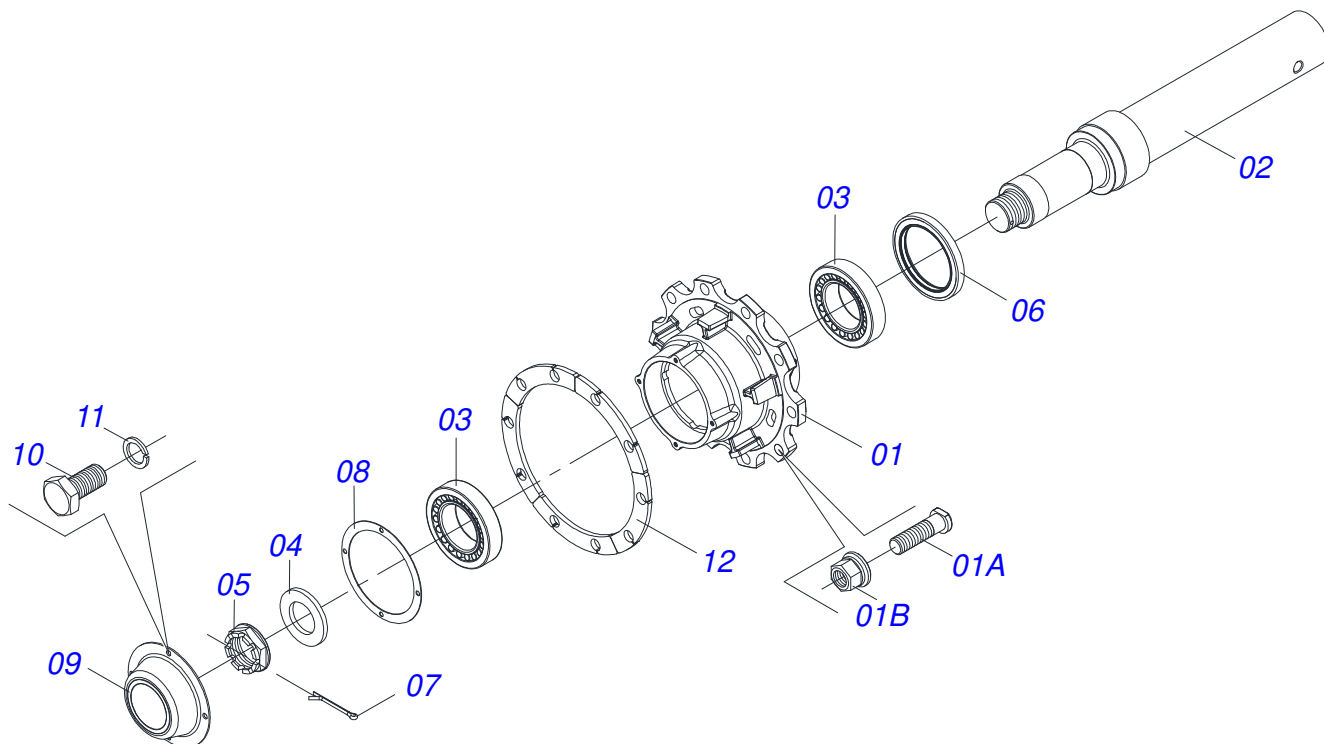

Artículo	Código	Descripción	Ver Pág.	QT
01	0501110761	CUBO RODADO COMPLETO		01
01A	0503014050	TORNILLO M22 X 1,5		10
01B	0503014048	TUERCA M22 X 1,5		10
02	0571014258	EJE DEL RODERO		01
03	0503010118	RODAMIENTO 32218		02
04	0531019986	ARANDELA PLANA		01
05	0502040080	TUERCA R.2.1/2 UN		01
06	0503013541	RETENEDOR		01
07	0503012213	PASADOR ABIERTO 1/4" X 4		01
08	0503013548	JUNTA CORCHO		01
09	0503013549	CUBIERTA CUBO		01
10	0503013546	TORNILLO SX MA5,8 M10X1,5X20ZA DI		04
11	0503013542	ARANDELA PRESION M10		04
12	0561015521	BRIDA		05