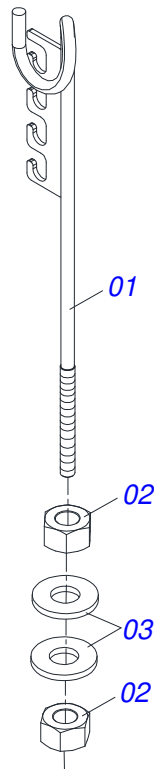

Artículo	Código	Descripción	Ver Pág.	QT
01	0511067334	SOPORTE MANGUERA		01
02	0503010014	TUERCA 3/4" UNC		02
03	0501010322	ARANDELA PLANA 20.50 X 46 X 4.75		02