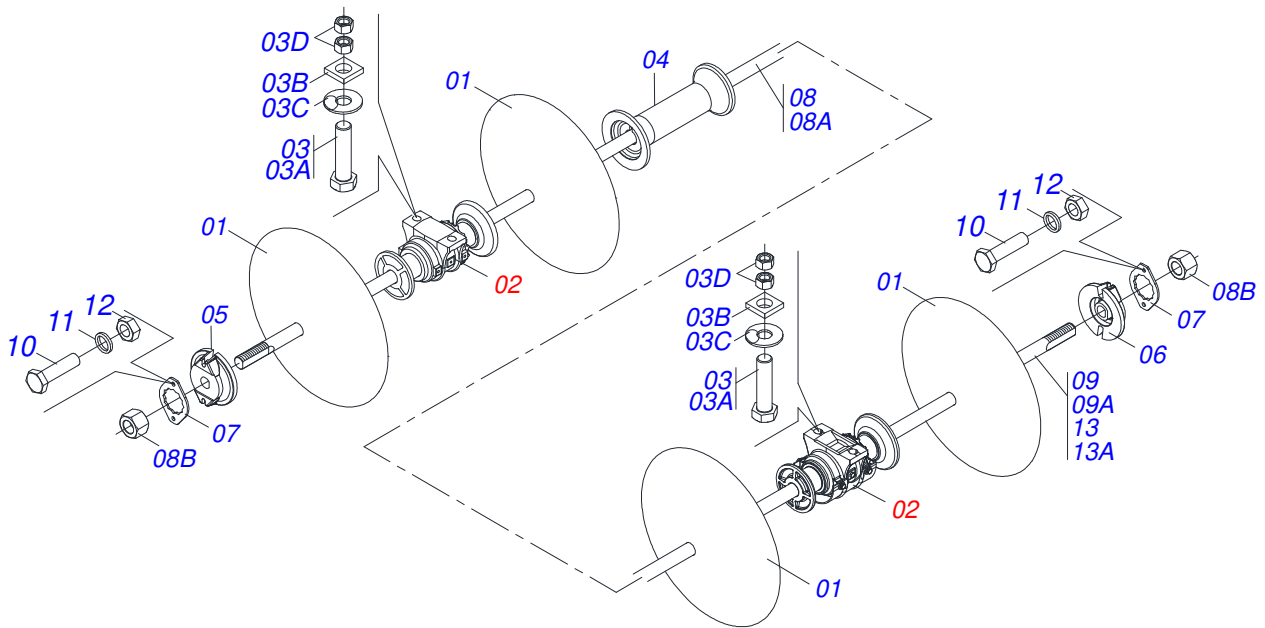

Artículo	Código	Descripción	Ver Pág.	QT
01	0601039004	DISCO LISO 26 X 6		18
02	0521041852	CHUMACERA AGRICOLA	24	08
02.	0521041797	CHUMACERA AGR DM OL 450 X 2.1/8	25	08
03	0501042139	TORNILLO 1" UNC X 110 COMPLETO		16
03A	0501011547	TORNILLO 1" UNC X 4.1/2"		16
03B	0521012861	SOPORTE ESTIRADOR		16
03C	0541010210	ARANDELA PLANA		16
03D	0501010059	TUERCA 1.5/8		32
04	0502012711	SEPARADOR 447		06
05	0502010594	TRABA EJE EXT 2.1/8"		04
06	0502010595	TRABA EJE INT 2.1/8"		04
07	0541010368	TRABA TUERCA		08
08	0511047064	EJE 2.1/8" X 1580 COM TUERCAS		02
08A	0551017147	EJE 2-1/8" X 1580		02
08B	0502040063	TUERCA 2.1/8" 7FPP X 54 99		08
09	0511053649	EJE 2.1/8 X 2045 CON TUERCA		02
09A	0571014259	EJE 2.1/8 X 2495		02
10	0503010232	TORNILLO 5/8 UNC X 1.3/4		16
11	0503010027	ARANDELA PRESION		16
12	0503010013	TUERCA 5/8		16
13	0511052146	EJE 2.1/8 X 2495		02
13A	0571012019	EJE 2.1/8 X 2495		02