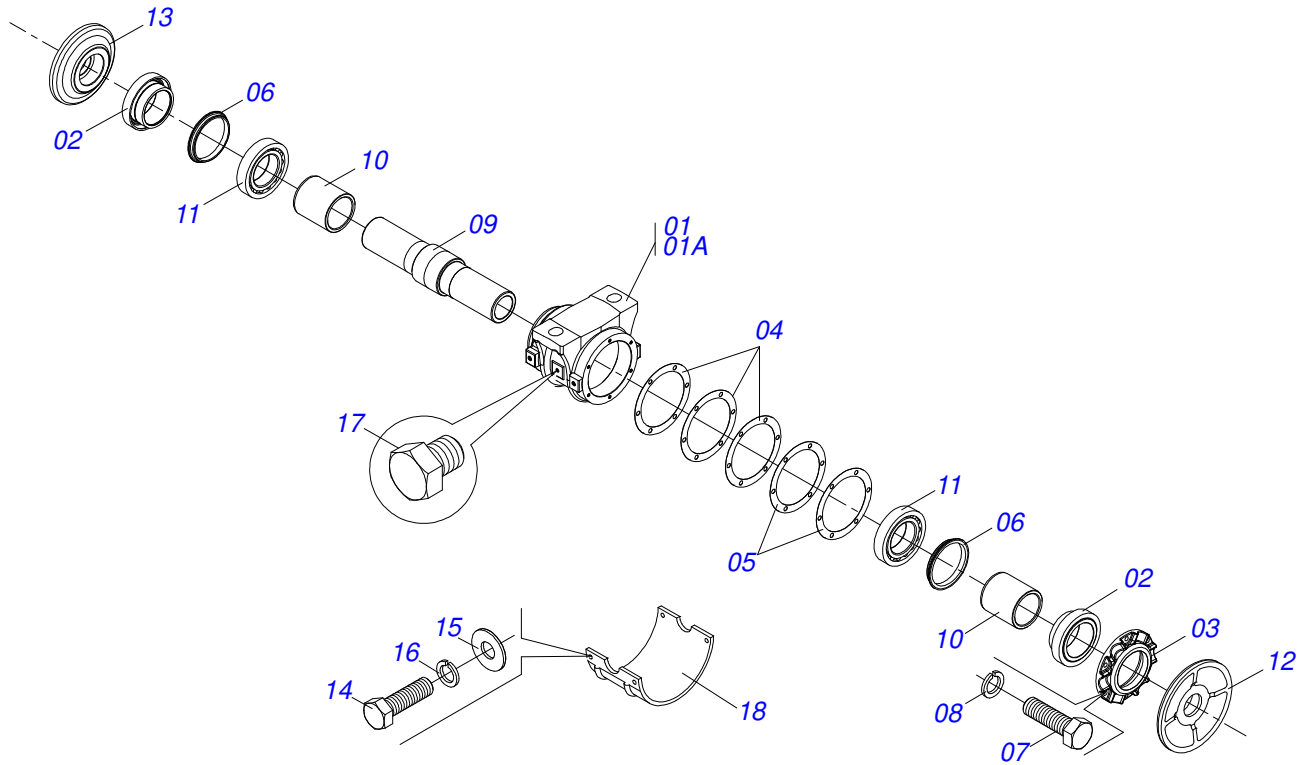

Artículo	Código	Descripción	Ver Pág.	QT
01	0521041797	CHUMACERA AGR DM OL 450 X 2.1/8	25	01
01A	0502012262	CAJA DE CHUMACERA DM		01
02	0502040123	ALOJAMIENTO RETEN CON BUJE		02
03	0502010645	TAPA CAJA DM		01
04	0503030536	EMPAQUETADURA 180 X 140,5 X 0,4		03
05	0503030686	EMPAQUETADURA 180 X 140,5 X 0,1		02
06	0503030028	RETEN LP JB-257		02
07	0503010751	TORNILLO 3/8" UNC X 1.1/4"		06
08	0503011443	ARANDELA PRESION		06
09	0502012712	EJE DEL CHUMACERA		01
10	0571013127	BUJE SEPARADORA		02
11	0503010117	RODAMIENTO 32216		02
12	0502040260	APOYO EXT DISCO		01
13	0502040261	APOYO INT DISCO		01
14	0503011401	TORNILLO 1/2" UNC X 3/4"		04
15	0511017302	ARANDELA PLANA 13.5 X 32.5 X 3.00		04
16	0503010019	ARANDELA PRESION 1/2"		04
17	0503010856	TAPON R3/8" BSPT		02
18	0511013169	CAPA PROTECCION CHUMACERA 330		01