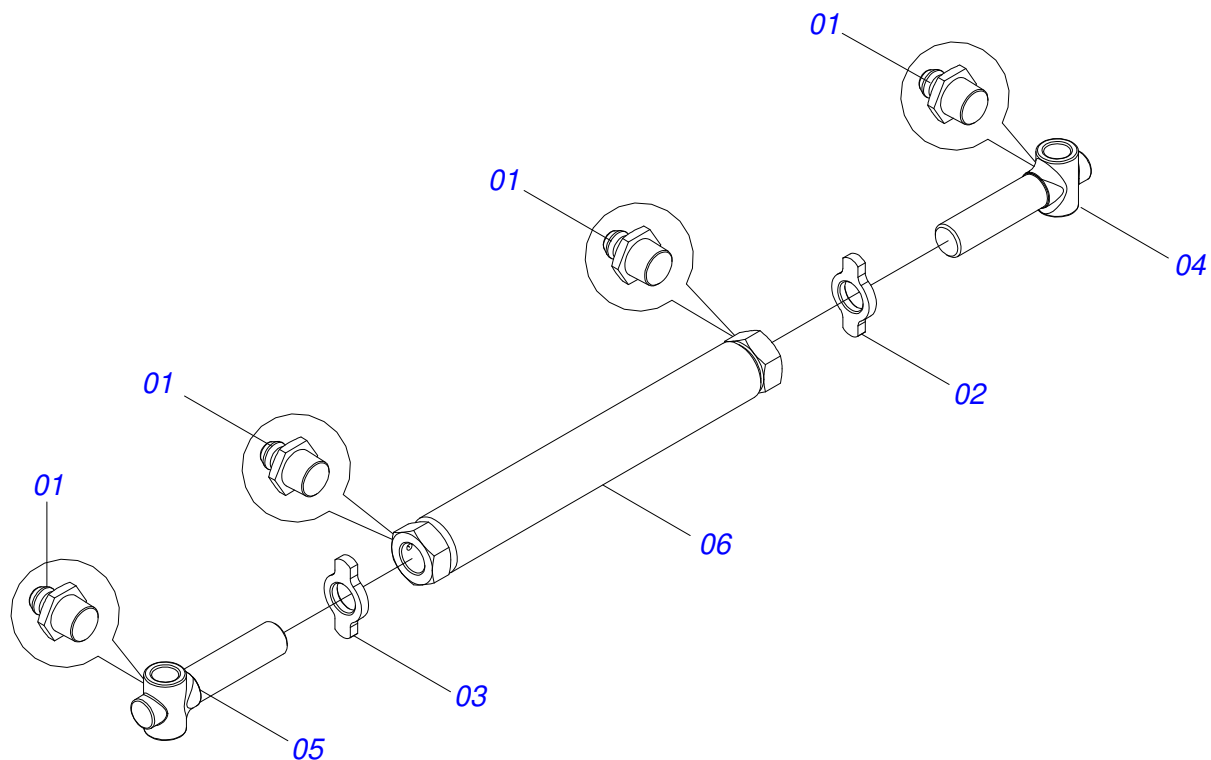

Artículo	Código	Descripción	Ver Pág.	QT
001	0503010002	GRASERA 1800		04
002	0551010782	CONTRA TUERCA DERECHO		01
003	0551010993	CONTRA TUERCA IZQUIERDO		01
004	0502040568	EXTENSOR COMPL R.1.3/4		01
005	0502040570	HUSO EXTENSOR IZQUIERDO		01
006	0521066972	TUERCA AJUSTE		01