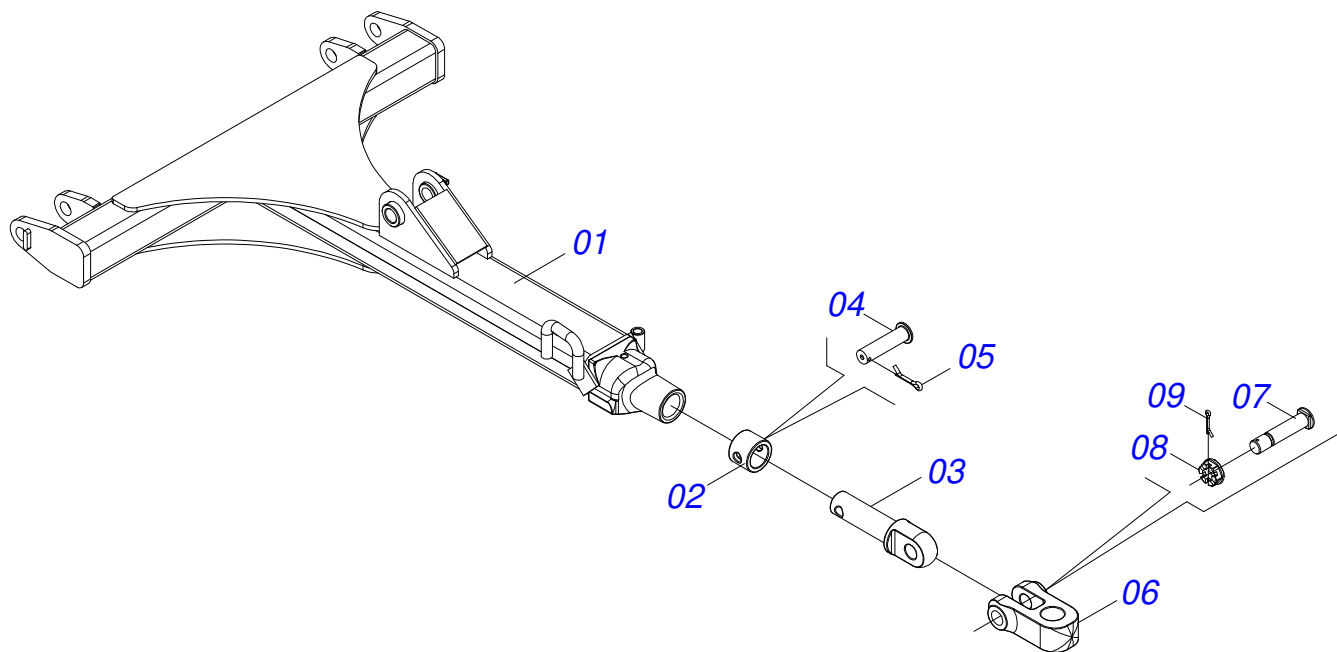

Artículo	Código	Descripción	Ver Pág.	QT
01	0521063370	CABEZAL		01
02	0502040327	BUJE TRABA		01
03	0502040223	CLAVIJA ENGANCHE		01
04	0511014902	EJE UNION		01
05	0503010571	PASADOR ABIERTO 1/4" X 1.1/2"		01
06	0502040733	U ENGANCHE 76MM		01
07	0521012545	EJE UNION		01
08	0501011301	TUERCA 1.1/2 UNC 6FPP 2.5/16		01
09	0503010010	PASADOR ABIERTO 1/4 X 2.1/2		01