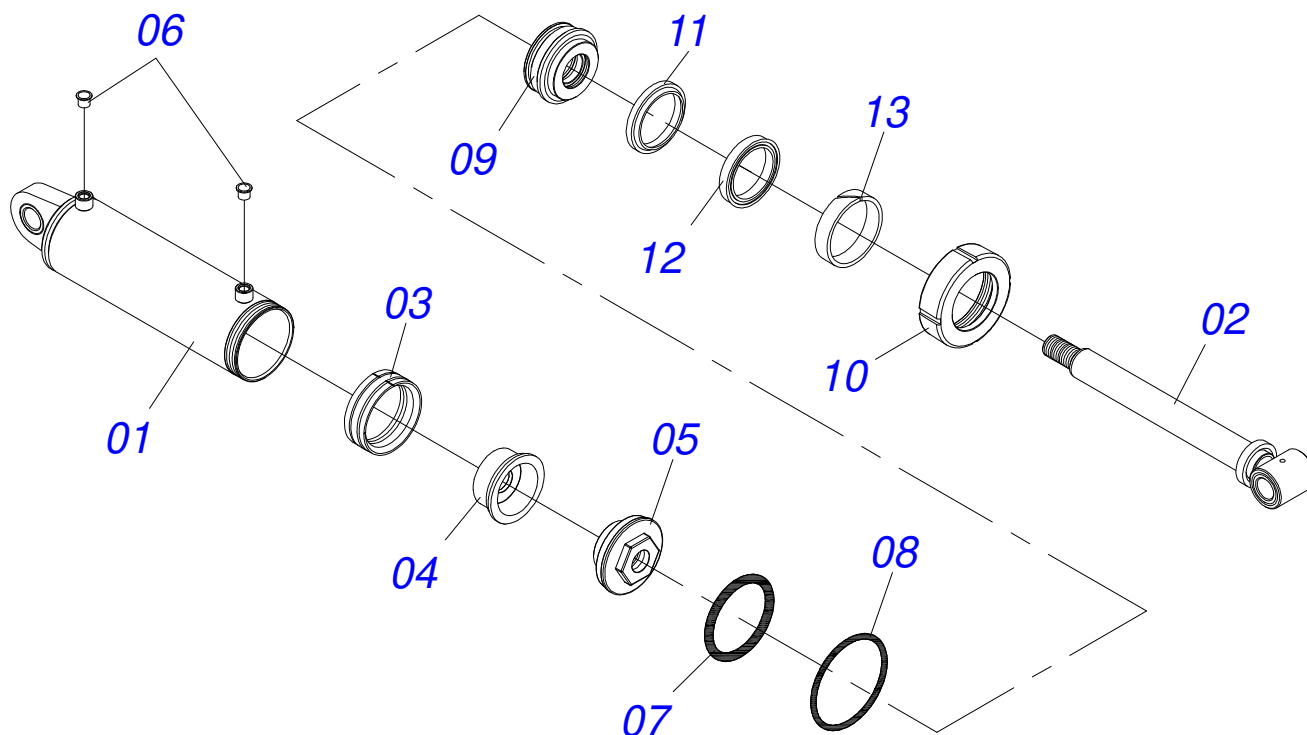

Artículo	Código	Descripción	Ver Pág.	QT
01	0521063370	CABEZAL		01
02	0502040327	BUJE TRABA		01
03	0502040223	CLAVIJA ENGANCHE		01
04	0511014902	EJE UNION		01
05	0503010571	PASADOR ABIERTO 1/4" X 1.1/2"		01
06	0502040733	U ENGANCHE 76MM		01
07	0521012545	EJE UNION		01
08	0501011301	TUERCA 1.1/2 UNC 6FPP 2.5/16		01
09	0503010010	PASADOR ABIERTO 1/4 X 2.1/2		01

Artículo	Código	Descripción	Ver Pág.	QT
01	0511067334	SOPORTE MANGUERA		01
02	0503010014	TUERCA 3/4" UNC		02
03	0501010322	ARANDELA PLANA 20.50 X 46 X 4.75		02

Artículo	Código	Descripción	Ver Pág.	QT
01	0501110761	CUBO RODADO COMPLETO		01
01A	0503014050	TORNILLO M22 X 1,5		10
01B	0503014048	TUERCA M22 X 1,5		10
02	0571014258	EJE DEL RODERO		01
03	0503010118	RODAMIENTO 32218		02
04	0531019986	ARANDELA PLANA		01
05	0502040080	TUERCA R.2.1/2 UN		01
06	0503013541	RETENEDOR		01
07	0503012213	PASADOR ABIERTO 1/4" X 4		01
08	0503013548	JUNTA CORCHO		01
09	0503013549	CUBIERTA CUBO		01
10	0503013546	TORNILLO SX MA5,8 M10X1,5X20ZA DI		04
11	0503013542	ARANDELA PRESION M10		04
12	0561015521	BRIDA		05

Artículo	Código	Descripción	Ver Pág.	QT
01	0503010002	GRASERA 1800		02
02	0503010338	ANILLO O'RING 2-342 N 3006-9B		02
03	0503010345	ANILLO O'RING 2-218 N 3006-9B		01
04	0503010817	TUERCA 1.1/4		01
05	0503011061	ANILLO BACK-UP 8-342		02
06	0503015633	SELLADO SELEMASTER		01
07	0503015636	RASCADOR DE CIERRE		01
08	0503018025	ANILLO GUIA		01
09	0503018026	ANILLO 1870-2000-375 B		01
10	0503030387	TAPON		02
11	0502012822	TAPA MOVIL 101,60		01
12	0581010678	SOPORTE ANILLOS 50,80 X 85,72		01
13	0502012842	EMBOLO 50,80 X 101,60		01
14	0521066978	CAMISA		01
15	0521066979	VASTAGO		01
16	0511032511	JUEGO DE REPARACIÓN COMPLETO CILINDRO 50.8X101.6		01