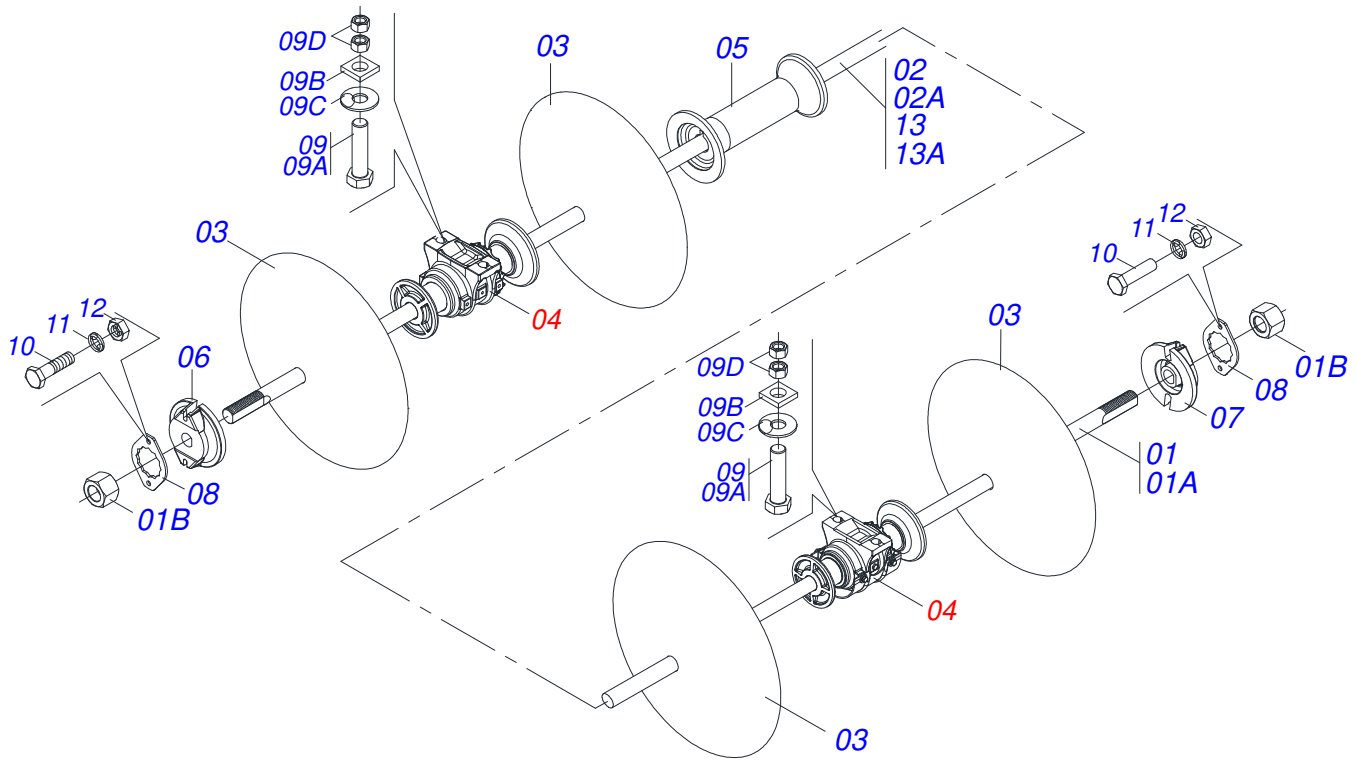

Artículo	Código	Descripción	Ver Pág.	30 34
01	0511052146	EJE 2.1/8 X 2495		00 02
01A	0571012019	EJE 2.1/8 X 2495		00 02
01B	0502040063	TUERCA 2.1/8" 7FPP X 54 99		08 08
02	0511053649	EJE 2.1/8 X 2045 CON TUERCA		02 02
02A	0571014259	EJE 2.1/8 X 2495		02 02
03	0601039004	DISCO LISO 26 X 6		18 22
04	0521041852	CHUMACERA AGRICOLA	24	08 08
04.	0521041797	CHUMACERA AGR DM OL 450 X 2.1/8	25	08 08
05	0502012711	SEPARADOR 447		06 10
06	0502010594	TRABA EJE EXT 2.1/8"		04 04
07	0502010595	TRABA EJE INT 2.1/8"		04 04
08	0541010368	TRABA TUERCA		08 08
09	0501042139	TORNILLO 1" UNC X 110 COMPLETO		16 16
09A	0501010952	TORNILLO 1" UNC X 110		16 16
09B	0501010951	TRABA TORNILLO 1"		16 16
09C	0541010210	ARANDELA PLANA		16 16
09D	0501010059	TUERCA 1.5/8		32 32
10	0503010232	TORNILLO 5/8 UNC X 1.3/4		16 16
11	0503010027	ARANDELA PRESION		16 16
12	0503010013	TUERCA 5/8		16 16
13	0511047064	EJE 2.1/8" X 1580 COM TUERCAS		02 00
13A	0551017147	EJE 2-1/8" X 1580		02 00