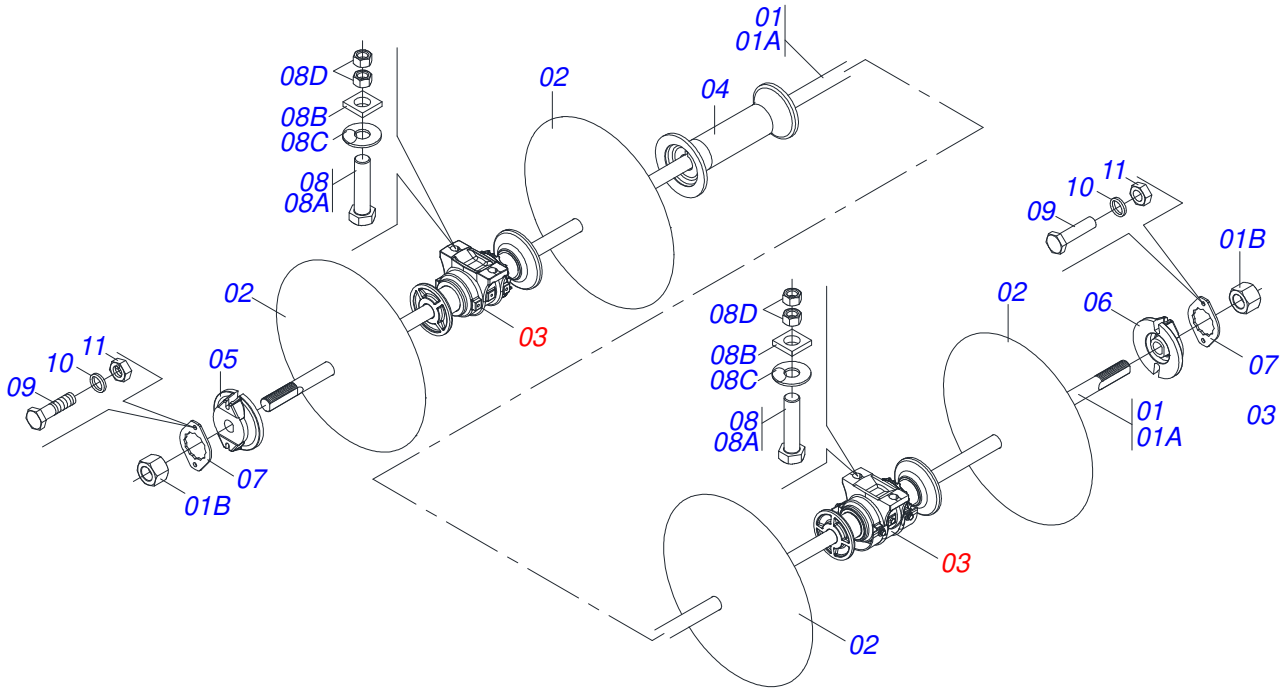

Artículo	Código	Descripción	Ver Pág.	30	34
01	0511052146	EJE 2.1/8 X 2495		02	02
01A	0571012019	EJE 2.1/8 X 2495		02	02
01B	0502040063	TUERCA 2.1/8" 7FPP X 54 99		04	04
02	0601039004	DISCO LISO 26 X 6		12	12
03	0521041852	CHUMACERA AGRICOLA	24	04	04
03.	0521041797	CHUMACERA AGR DM OL 450 X 2.1/8	25	04	04
04	0502012711	SEPARADOR 447		06	06
05	0502010594	TRABA EJE EXT 2.1/8"		02	02
06	0502010595	TRABA EJE INT 2.1/8"		02	02
07	0541010368	TRABA TUERCA		04	04
08	0501042139	TORNILLO 1" UNC X 110 COMPLETO		08	08
08A	0501011547	TORNILLO 1" UNC X 4.1/2"		08	08
08B	0502012861	TRABA TORNILLO 1"		08	08
08C	0541010210	ARANDELA PLANA		08	08
08D	0501010059	TUERCA 1.5/8		16	16
09	0503010232	TORNILLO 5/8 UNC X 1.3/4		08	08
10	0503010027	ARANDELA PRESION		08	08
11	0503010013	TUERCA 5/8		08	08