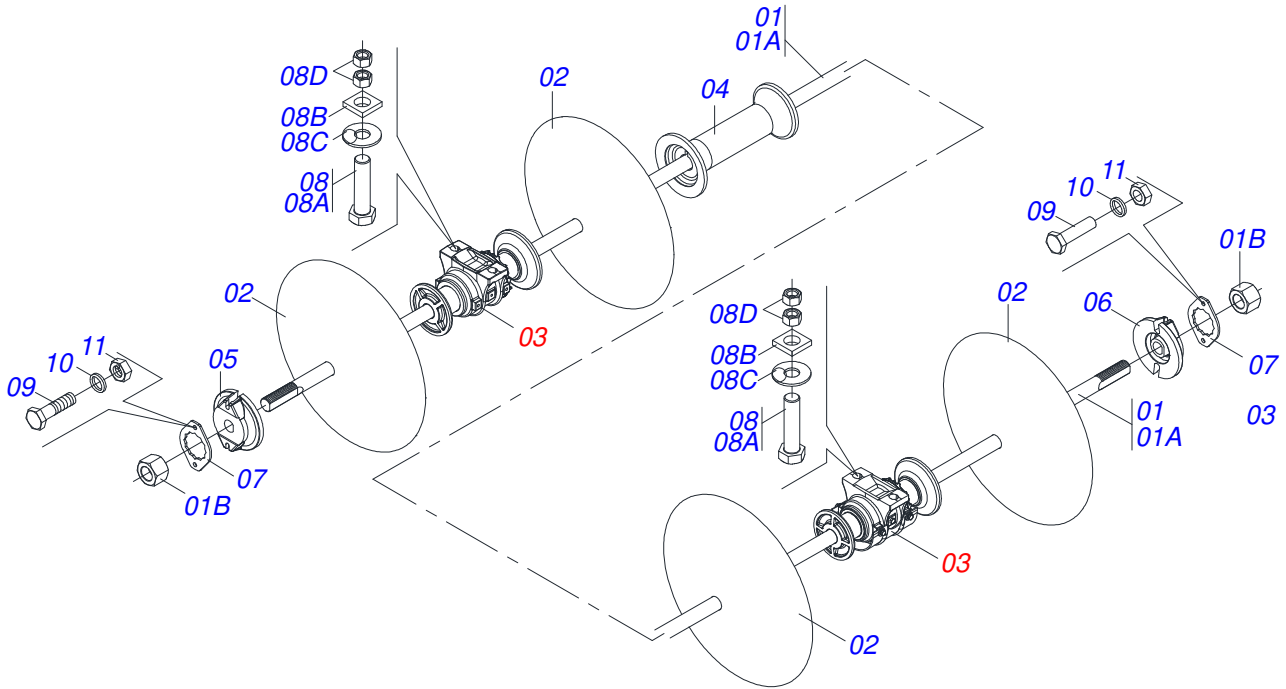

Artículo	Código	Descripción	Ver Pág.	QT
01	0511052146	EJE 2.1/8 X 2495		02
01A	0571012019	EJE 2.1/8 X 2495		02
01B	0502040063	TUERCA 2.1/8" 7FPP X 54 99		04
02	0601039004	DISCO LISO 26 X 6		12
03	0521041852	CHUMACERA AGRICOLA	24	04
03.	0521041797	CHUMACERA AGR DM OL 450 X 2.1/8	25	04
04	0502012711	SEPARADOR 447		06
05	0502010594	TRABA EJE EXT 2.1/8"		02
06	0502010595	TRABA EJE INT 2.1/8"		02
07	0541010368	TRABA TUERCA		04
08	0501042139	TORNILLO 1" UNC X 110 COMPLETO		08
08A	0501010952	TORNILLO 1" UNC X 110		08
08B	0501010951	TRABA TORNILLO 1"		08
08C	0541010210	ARANDELA PLANA		08
08D	0501010059	TUERCA 1.5/8		16
09	0503010232	TORNILLO 5/8 UNC X 1.3/4		08
10	0503010027	ARANDELA PRESION		08
11	0503010013	TUERCA 5/8		08