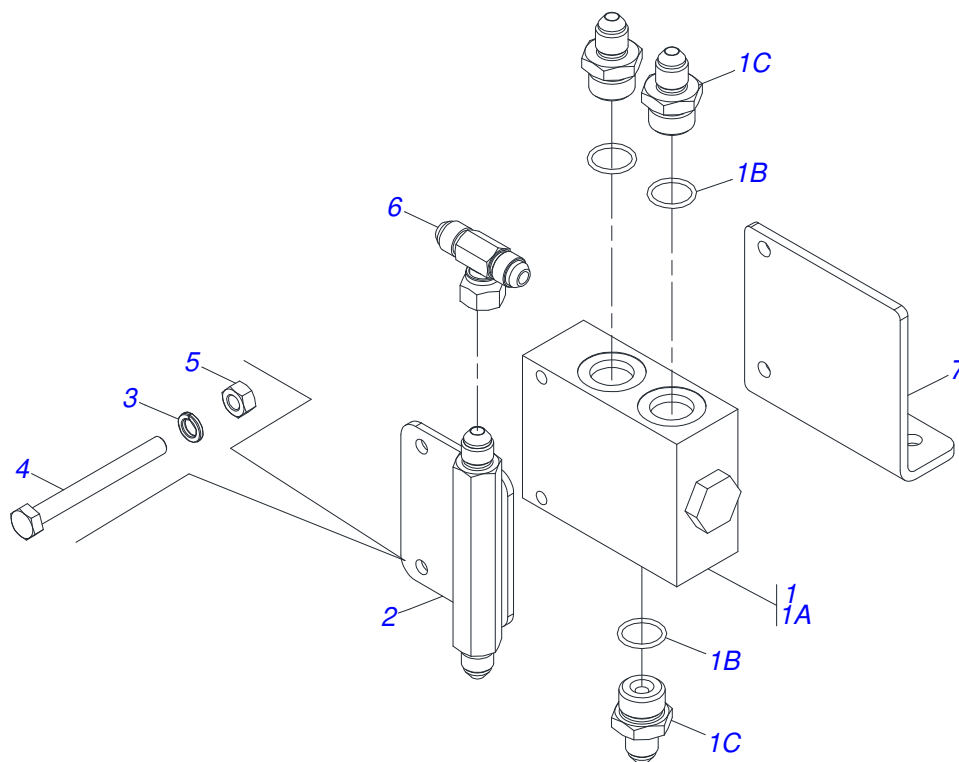

Artículo	Código	Descripción	Ver Pág.	QT
01	0511057381	VALVULA DIVISORA FLUJO		01
01A	0503016227	VALV DIVISORA FLUJO		01
01B	0503011109	ANILLO O'RING 2-119 N 3006-9B		03
01C	0521014704	NIPLE 3/4 UNF		03
02	0521066121	DISTRIBUIDOR ACEITE		01
03	0503010179	ARANDELA PRESION		02
04	0503011053	TORNILLO		02
05	0503010337	TUERCA 5/16		02
06	0503037376	ADAPTADOR CON TUERCA		01
07	0571019627	SOPORTE VALVE		01