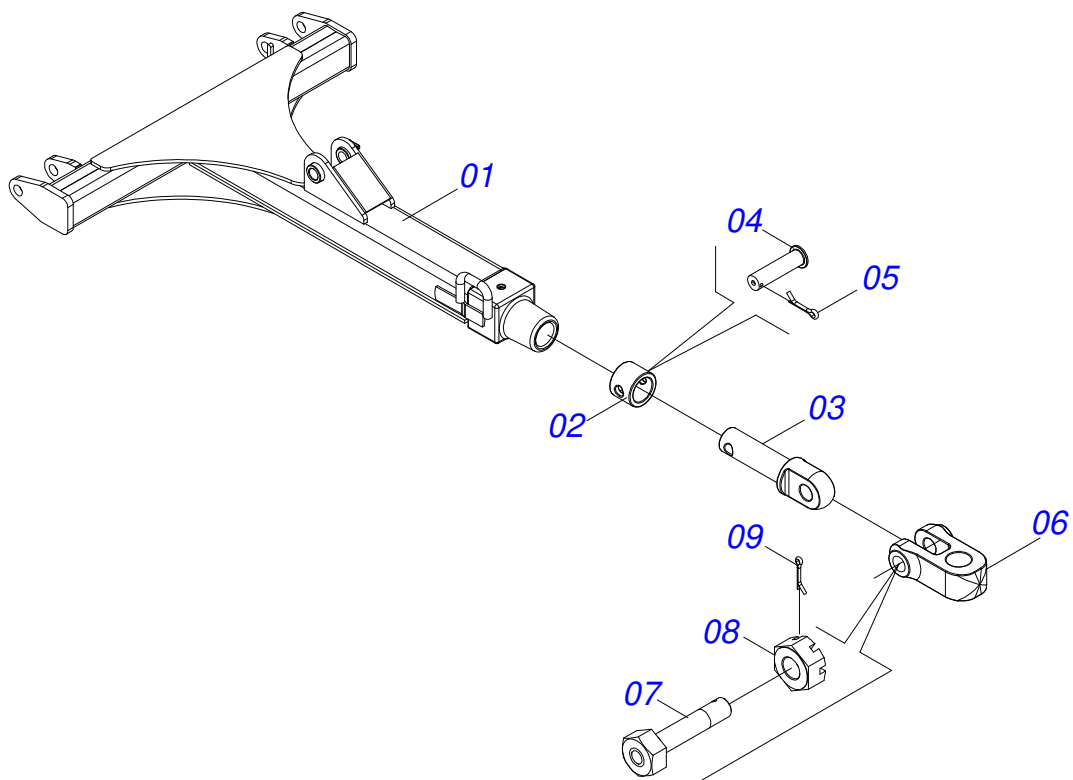

Artículo	Código	Descripción	Ver Pág.	QT
01	0521066973	ARTICULACION CABEZAL		01
02	0502040263	BUJE TRABA		01
03	0502040264	CLAVIJA ENGANCHE		01
04	0561017306	EJE UNION		01
05	0503010523	PASADOR ABIERTO 1/4" X 2"		01
06	0502040849	U ENGANCHE		01
07	0511067199	TORNILLO 2"		01
08	0502040558	TUERCA CASTILLO 2		01
09	0503010074	PASADOR ABIERTO 3/8 X 4"		01