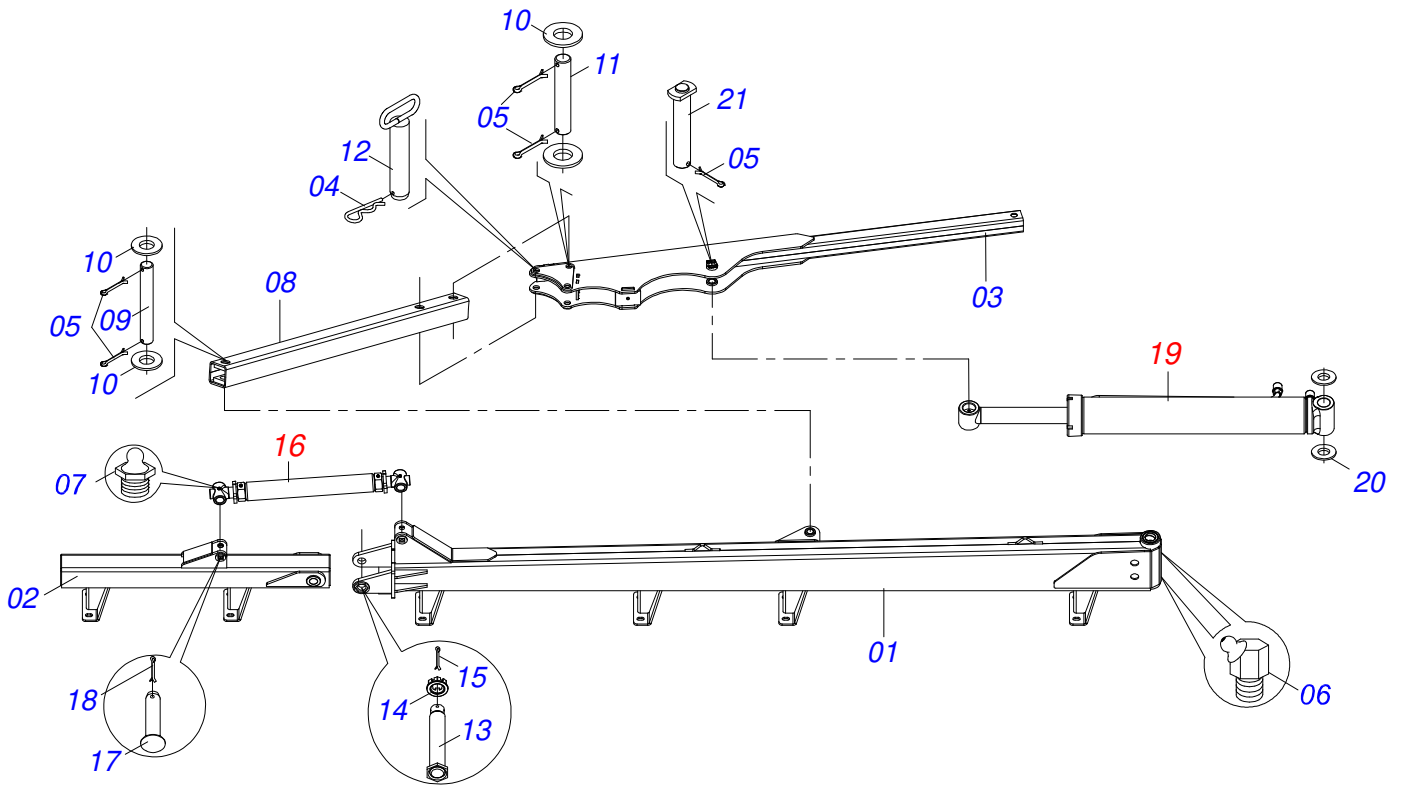

Artículo	Código	Descripción	Ver Pág.	QT
01	0521063377	CHASIS TRASERO DERECHO		01
02	0521066985	CHASIS ADICIONAL DERECHO		01
03	0521066980	BARRA REGULACION DELANTERA		01
04	0503031035	PASADOR ABIERTO 6 X 88		01
05	0503010534	PASADOR ABIERTO 3/8 X 2.1/2		05
06	0503010003	GRASERA 1845 3/8		02
07	0503010002	GRASERA 1800		02
08	0521066982	BARRA REGULACION TRASERA		01
09	0541014984	EJE UNION 38,1 X 225		01
10	0511019685	ARANDELA PLANA		04
11	0571012022	EJE UNION 38,1 X 185		01
12	0521063391	EJE UNION 37,2 X 175 CON TIRADOR		01
13	0521066974	EJE ARTICULACION		01
14	0501010888	TUERCA CAST 1.3/4" 10FPP 2.5/16"		01
15	0503012267	PASADOR ABIERTO 5/16" X 3"		01
16	0521046394	EXTENSOR COMPLETO	12	01
17	0521014092	EJE TRABA		01
18	0503010523	PASADOR ABIERTO 1/4" X 2"		01
19	0511059214	CILINDRO HIDRAULICO	10	01
20	0581011815	ARANDELA PLANA		02
21	0521062684	EJE ARTICULACION		01