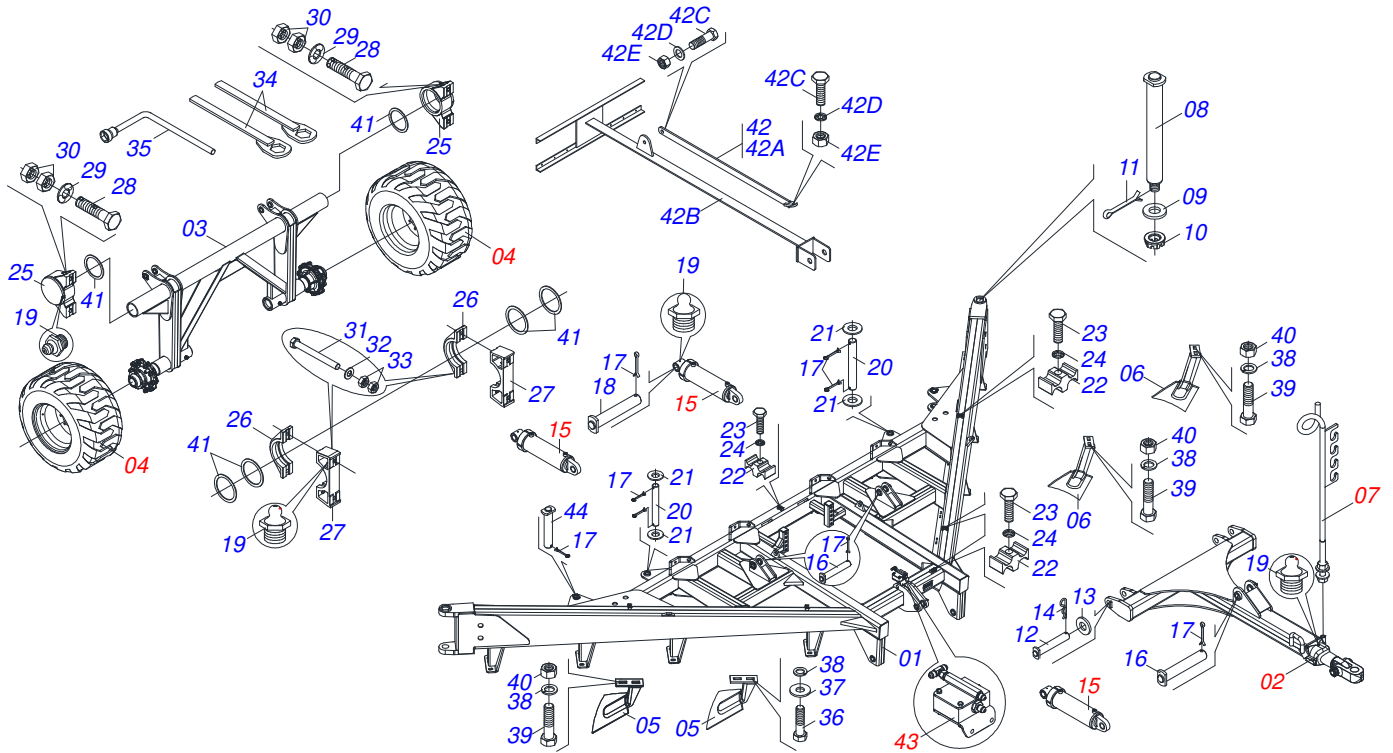

Artículo	Código	Descripción	Ver Pág.	QT
01	0521063449	CHASIS CENTRAL		01
02	0521041014	CABEZAL COMPLETO	7	01
03	0511053752	CONJUNTO RUEDA CON CUBO		01
04	0503061865	RUEDA CON NEUMATICO		02
05	0521064930	SOPORTE LIMPIADOR DERECHO		14
06	0521064931	SOPORTE LIMPIADOR IZQUIERDO		14
07	0501040257	SOPORTE MANGUERA 3/4" X 1200	8	01
08	0521063374	EJE ARTICULACION CHASIS TRASEIRO		02
09	0521019544	ARANDELA PLANA		02
10	0501011301	TUERCA 1.1/2 UNC 6FPP 2.5/16		02
11	0503010010	PASADOR ABIERTO 1/4 X 2.1/2		02
12	0521062685	EJE ARTICULACION		02
13	0501017547	ARANDELA PLANA		02
14	0503031035	PASADOR ABIERTO 6 X 88		02
15	0511049943	CILINDRO HIDRAULICO 53,98 X 127 X 640 X 300	11	03
16	0521062684	EJE ARTICULACION		02
17	0503010534	PASADOR ABIERTO 3/8 X 2.1/2		12
18	0521062813	EJE ARTICULACION		03
19	0503010002	GRASERA 1800		06
20	0541014984	EJE UNION 38,1 X 225		02
21	0511019685	ARANDELA PLANA		04
22	0502012702	SOPORTE CUERPO PRESILHA		02
23	0503012555	TORNILLO 7/16 UNC X 2 CS RT G.7 ZN		02
24	0503010180	ARANDELA PRESION 7/16"		02
25	0502011588	CHUMACERA EJE RUEDA		02
26	0502011724	SEMI CHUMACERA INF		02
27	0502011725	SEMI CHUMACERA SUP		02
28	0503013310	TORNILLO 7/8 X 4		04
29	0501014251	ARANDELA PLANA		04
30	0503010417	TUERCA 7/8" UNC		08
31	0511016281	TORNILLO 28 X 58 X 4.75		04