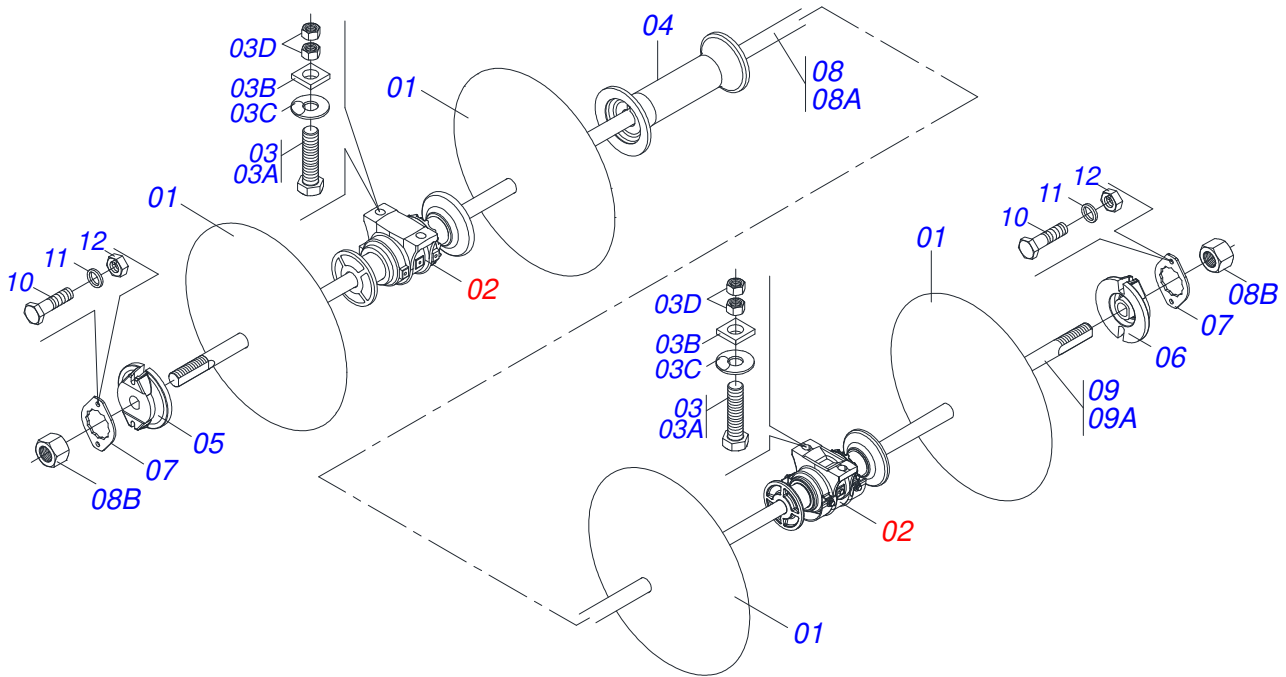

Artículo	Código	Descripción	Ver Pág.	QT
01	0601039004	DISCO LISO 26 X 6		22
02	0521041852	CHUMACERA AGRICOLA	24	08
02.	0521041797	CHUMACERA AGR DM OL 450 X 2.1/8	25	08
03	0501042139	TORNILLO 1" UNC X 110 COMPLETO		16
03A	0501011547	TORNILLO 1" UNC X 4.1/2"		16
03B	0502012861	TRABA TORNILLO 1"		16
03C	0541010210	ARANDELA PLANA		16
03D	0501010059	TUERCA 1.5/8		32
04	0502012711	SEPARADOR 447		10
05	0502010594	TRABA EJE EXT 2.1/8"		04
06	0502010595	TRABA EJE INT 2.1/8"		04
07	0541010368	TRABA TUERCA		08
08	0511052146	EJE 2.1/8 X 2495		02
08A	0571012019	EJE 2.1/8 X 2495		02
08B	0502040063	TUERCA 2.1/8" 7FPP X 54 99		08
09	0511053649	EJE 2.1/8 X 2045 CON TUERCA		02
09A	0571014259	EJE 2.1/8 X 2495		02
10	0503010232	TORNILLO 5/8 UNC X 1.3/4		16
11	0503010027	ARANDELA PRESION		16
12	0503010013	TUERCA 5/8		16