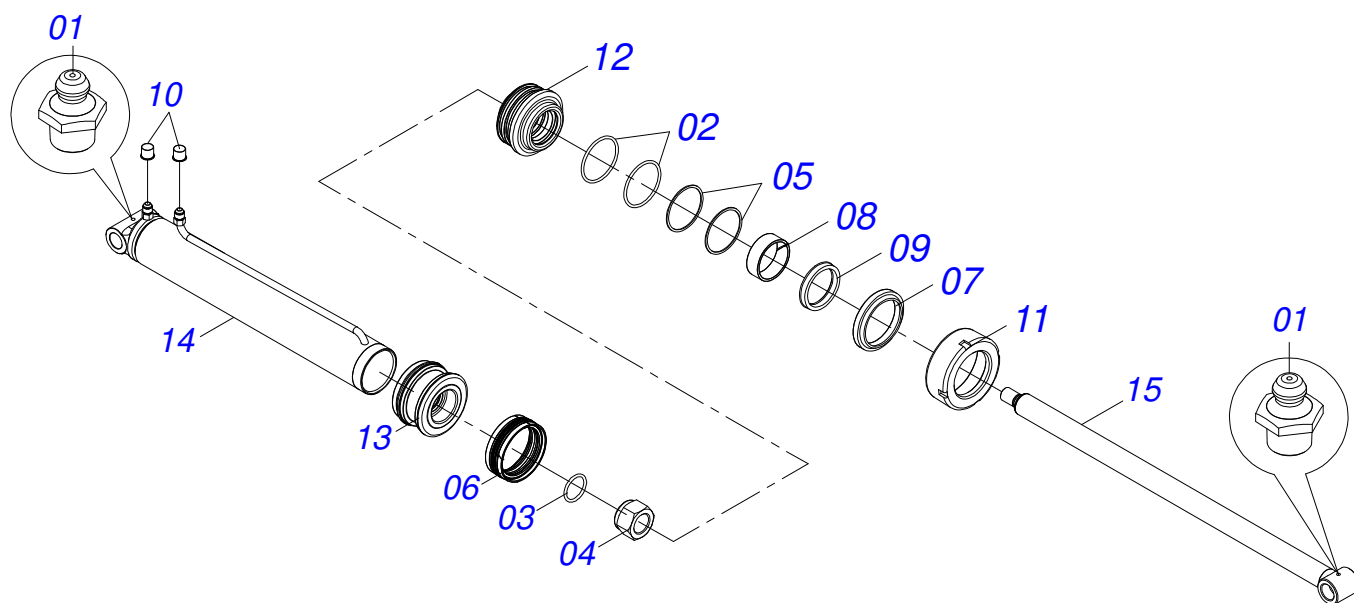

Artículo	Código	Descripción	Ver Pág.	QT
01	0503010002	GRASERA 1800		02
02	0503010338	ANILLO O'RING 2-342 N 3006-9B		02
03	0503010345	ANILLO O'RING 2-218 N 3006-9B		01
04	0503010817	TUERCA 1.1/4		01
05	0503011061	ANILLO BACK-UP 8-342		02
06	0503015633	SELLADO SELEMASTER		01
07	0503015636	RASCADOR DE CIERRE		01
08	0503018025	ANILLO GUIA		01
09	0503018026	ANILLO 1870-2000-375 B		01
10	0503030387	TAPON		02
11	0502012822	TAPA MOVIL 101,60		01
12	0581010678	SOPORTE ANILLOS 50,80 X 85,72		01
13	0502012842	EMBOLO 50,80 X 101,60		01
14	0521066978	CAMISA		01
15	0521066979	VASTAGO		01
16	0511032511	JUEGO DE REPARACIÓN COMPLETO CILINDRO 50.8X101.6		01