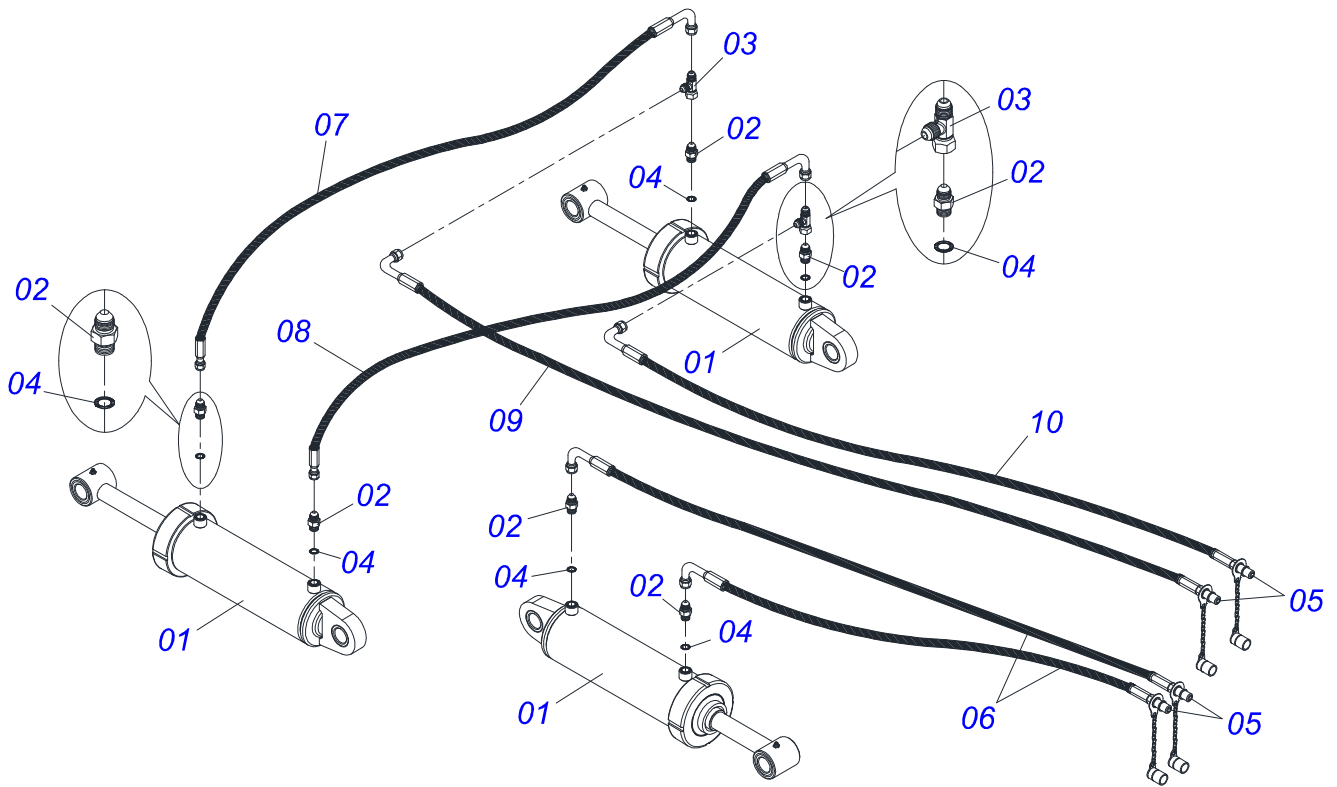

Artículo	Código	Descripción	Ver Pág.	QT
01	0511049943	CILINDRO HIDRAULICO 53,98 X 127 X 640 X 300	11	03
02	0501010617	NIPLE 3/4"NF		06
03	0503011968	ADAPTADOR T CON TUERCA		02
04	0503010190	ANILLO O'RING 2-114 N 3006-9B		06
05	0501053834	ACOPLAMIENTO RAPIDO MACHO AGRICOLA CON TAPA - 1/2 NPT		04
06	0501080473	MANGUERA 3/8 X 3000 TC-TM		02
07	0501080359	MANGUERA 3/8" X 2000 TR-TC		01
08	0501080414	MANGUERA 3/8" X 2800 TR-TC		01
09	0501080781	MANGUEIRA 3/8 X 4900 TC-TM		01
10	0501080362	MANGUERA 3/8 X 4500 TC-TM		01