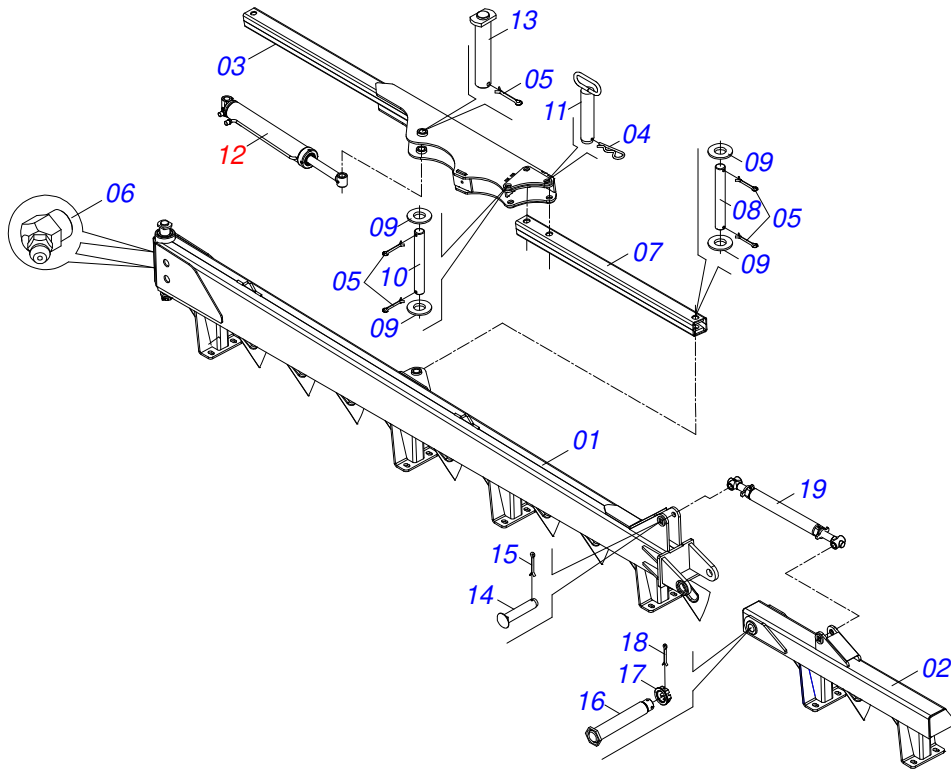

Artículo	Código	Descripción	Ver Pág.	QT
01	0521063376	CHASIS TRASERO IZQUIERDO		01
02	0521066969	CHASSIS ADICIONAL IZQUIERDO		01
03	0521066980	BARRA REGULACION DELANTERA		01
04	0503031035	PASADOR ABIERTO 6 X 88		01
05	0503010534	PASADOR ABIERTO 3/8 X 2.1/2		05
06	0503010003	GRASERA 1845 3/8		02
07	0521066982	BARRA REGULACION TRASERA		01
08	0541014984	EJE UNION 38,1 X 225		01
09	0511019685	ARANDELA PLANA		04
10	0571012022	EJE UNION 38,1 X 185		01
11	0521063391	EJE UNION 37,2 X 175 CON TIRADOR		01
12	0511059214	CILINDRO HIDRAULICO	10	01
13	0521062684	EJE ARTICULACION		01
14	0521014092	EJE TRABA		01
15	0503010523	PASADOR ABIERTO 1/4" X 2"		01
16	0521066974	EJE ARTICULACION		01
17	0501010888	TUERCA CAST 1.3/4" 10FPP 2.5/16"		01
18	0503012267	PASADOR ABIERTO 5/16" X 3"		01
19	0521046394	EXTENSOR COMPLETO	12	01