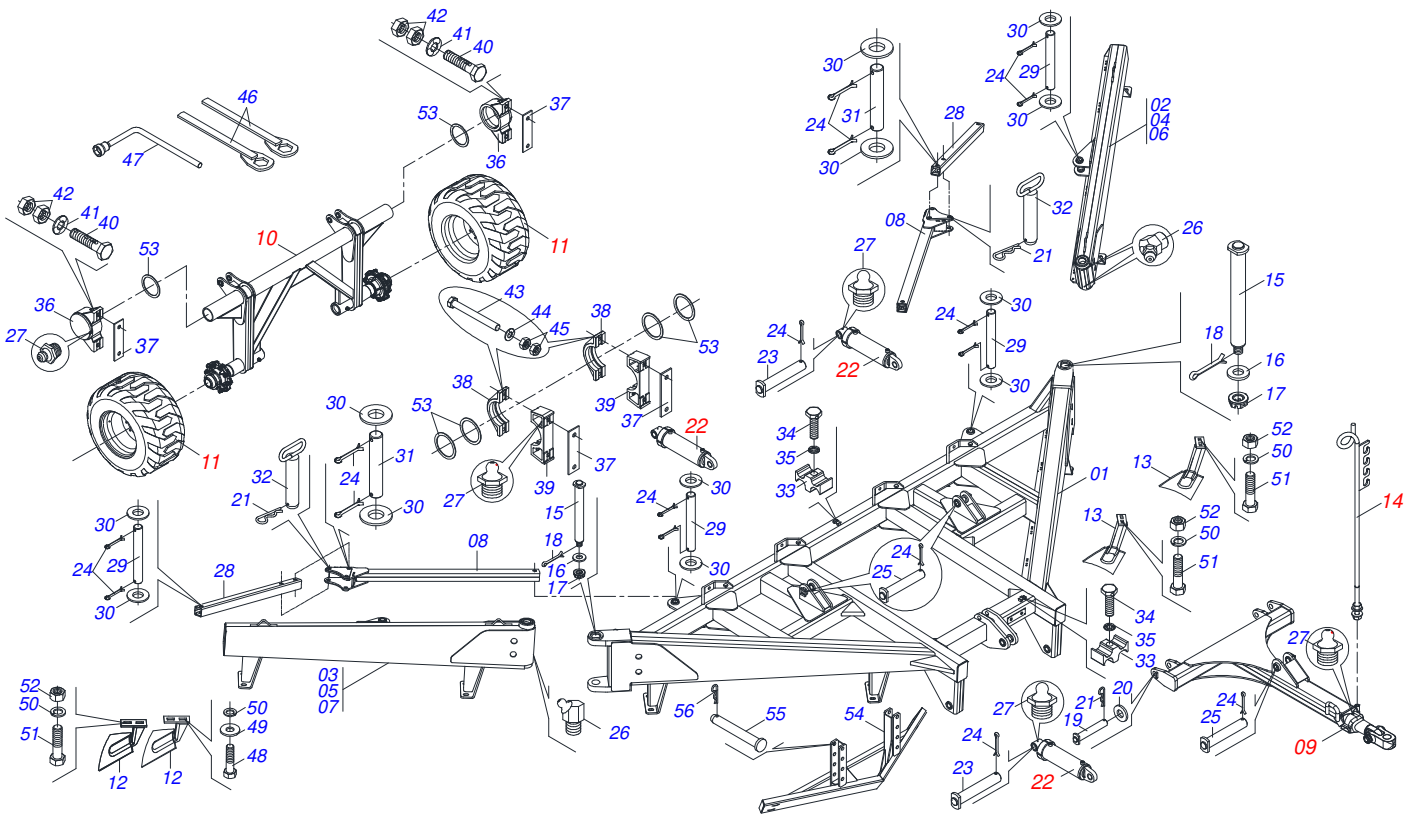

Artículo	Código	Descripción	Ver Pág.	24	30	34
01	0521063368	CHASIS CENTRAL		01	01	01
02	0521063446	CHASIS TRASERO ISQUIERDO		01	00	00
03	0521063447	CHASIS TRASERO DERECHO		01	00	00
04	0521063440	CHASIS TRASERO IZQUIERDO		00	01	00
05	0521063441	CHASIS TRASERO DERECHO		00	01	00
06	0521063376	CHASIS TRASERO IZQUIERDO		00	00	01
07	0521063377	CHASIS TRASERO DERECHO		00	00	01
08	0521063373	BARRA REGULACION DELANTERA		02	02	00
08.	0521067641	BARRA REGULACION		00	00	02
09	0521041014	CABEZAL COMPLETO	7	01	01	01
10	0511053752	CONJUNTO RUEDA CON CUBO		01	01	01
11	0503061865	RUEDA CON NEUMATICO		02	02	02
12	0521064930	SOPORTE LIMPIADOR DERECHO		12	15	17
13	0521064931	SOPORTE LIMPIADOR IZQUIERDO		12	15	17
14	0501040257	SOPORTE MANGUERA 3/4" X 1200	8	01	01	01
15	0521063374	EJE ARTICULACION CHASIS TRASEIRO		02	02	02
16	0521019544	ARANDELA PLANA		02	02	02
17	0501011301	TUERCA 1.1/2 UNC 6FPP 2.5/16		02	02	02
18	0503010010	PASADOR ABIERTO 1/4 X 2.1/2		02	02	02
19	0521062685	EJE ARTICULACION		02	02	02
20	0501017547	ARANDELA PLANA		02	02	02
21	0503031035	PASADOR ABIERTO 6 X 88		04	04	04
22	0511049943	CILINDRO HIDRAULICO 53,98 X 127 X 640 X 300	11	03	03	03
23	0521062684	EJE ARTICULACION		03	03	03
24	0503010534	PASADOR ABIERTO 3/8 X 2.1/2		18	18	18
25	0521062813	EJE ARTICULACION		03	03	03
26	0503010003	GRASERA 1845 3/8		04	04	04
27	0503010002	GRASERA 1800		08	08	08
28	0521063372	BARRA REGULACION TRASERA		08	08	08
29	0541014984	EJE UNION 38,1 X 225		04	04	04
30	0511019685	ARANDELA PLANA		12	12	12