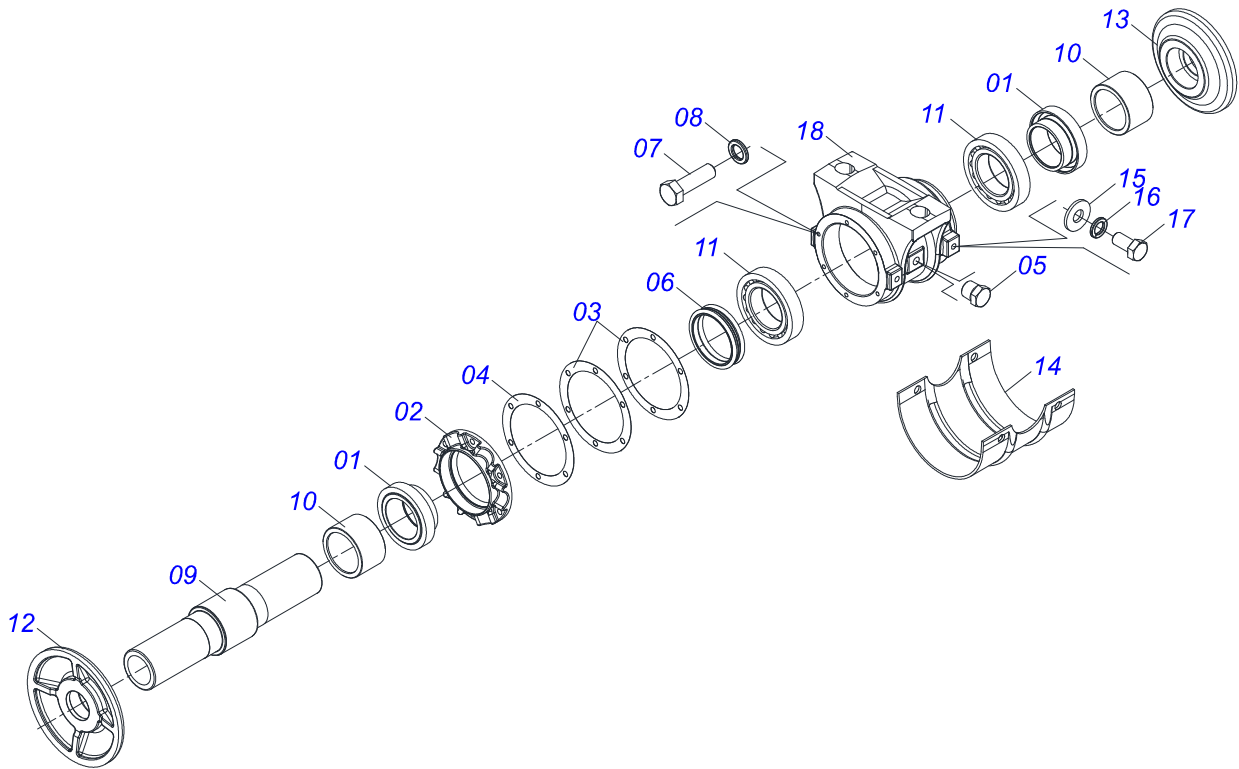

Artículo	Código	Descripción	Ver Pág.	QT
01	0502040123	ALOJAMIENTO RETEN CON BUJE	02	
02	0502010645	TAPA CAJA DM	01	
03	0503030536	EMPAQUETADURA 180 X 140,5 X 0,4	02	
04	0503030686	EMPAQUETADURA 180 X 140,5 X 0,1	01	
05	0503010856	TAPON R3/8" BSPT	02	
06	0503030028	RETEN LP JB-257	02	
07	0503010751	TORNILLO 3/8" UNC X 1.1/4"	06	
08	0503011443	ARANDELA PRESION	06	
09	0502012712	EJE DEL CHUMACERA	01	
10	0571013127	BUJE SEPARADORA	02	
11	0503010117	RODAMIENTO 32216	02	
12	0502040260	APOYO EXT DISCO	01	
13	0502040261	APOYO INT DISCO	01	
14	0511013169	CAPA PROTECCION CHUMACERA 330	01	
15	0511017302	ARANDELA PLANA 13.5 X 32.5 X 3.00	04	
16	0503010019	ARANDELA PRESION 1/2"	04	
17	0503010834	TORNILLO 1/2 UNC X 1	04	
18	0502010742	CAJA CHUMACERA DM	01