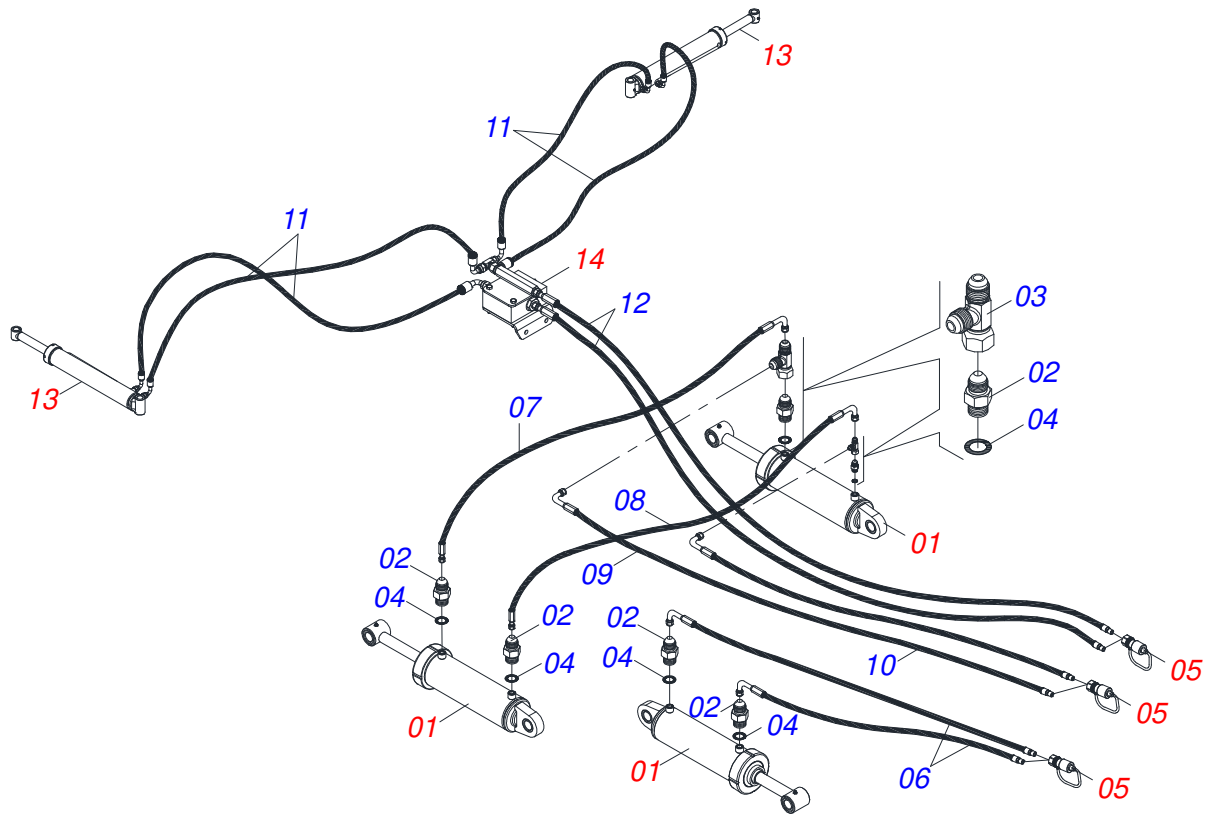

TERRAZADORAS

TC2 - 24/30/34/40/48D

Código: 0501091118
Serie: S-1116
Revisión: 00
Fecha de Revisión: FEVEREIRO/2022

CATALOGO DE PARTES

CIVEMASA

PRODUCTOS

Código	Descripción
0120140061	TC2 24 X 28 X 6,00 OL S-1116
0120140062	TC2 30 X 28 X 6,00 OL S-1116
0120140063	TC2 34 X 28 X 6,00 OL S-1116
0120140059	TC2 40 X 28 X 6,00 OL PA S-1116
0120140060	TC2 40 X 28 X 6,00 OL S-1116
0120140066	TC2 40 X 28 X 7,5 OL S-1116
0120140078	TC2 40 X 28 X 7,50 DL DM PA E 2.1/8 C/ PROT S-1116
0120140064	TC2 48 X 28 X 6,00 OL PA S-1116

Artículo	Código	Descripción	Ver Pág.	QT
01	0601039004	DISCO LISO 26 X 6		22
02	0521041852	CHUMACERA AGRICOLA	24	08
02.	0521041797	CHUMACERA AGR DM OL 450 X 2.1/8	25	08
03	0501042139	TORNILLO 1" UNC X 110 COMPLETO		16
03A	0501011547	TORNILLO 1" UNC X 4.1/2"		16
03B	0502012861	TRABA TORNILLO 1"		16
03C	0541010210	ARANDELA PLANA		16
03D	0501010059	TUERCA 1.5/8		32
04	0502012711	SEPARADOR 447		10
05	0502010594	TRABA EJE EXT 2.1/8"		04
06	0502010595	TRABA EJE INT 2.1/8"		04
07	0541010368	TRABA TUERCA		08
08	0511052146	EJE 2.1/8 X 2495		02
08A	0571012019	EJE 2.1/8 X 2495		02
08B	0502040063	TUERCA 2.1/8" 7FPP X 54 99		08
09	0511053649	EJE 2.1/8 X 2045 CON TUERCA		02
09A	0571014259	EJE 2.1/8 X 2495		02
10	0503010232	TORNILLO 5/8 UNC X 1.3/4		16
11	0503010027	ARANDELA PRESION		16
12	0503010013	TUERCA 5/8		16

Artículo	Código	Descripción	Ver Pág.	QT
01	0511049943	CILINDRO HIDRAULICO 53,98 X 127 X 640 X 300	11	03
02	0501010617	NIPLE 3/4"NF		06
03	0503011968	ADAPTADOR T CON TUERCA		02
04	0503010190	ANILLO O'RING 2-114 N 3006-9B		06
05	0501053834	ACOPLAMIENTO RAPIDO MACHO AGRICOLA CON TAPA - 1/2 NPT		04
06	0501080473	MANGUERA 3/8 X 3000 TC-TM		02
07	0501080359	MANGUERA 3/8" X 2000 TR-TC		01
08	0501080414	MANGUERA 3/8" X 2800 TR-TC		01
09	0501080781	MANGUEIRA 3/8 X 4900 TC-TM		01
10	0501080362	MANGUERA 3/8 X 4500 TC-TM		01