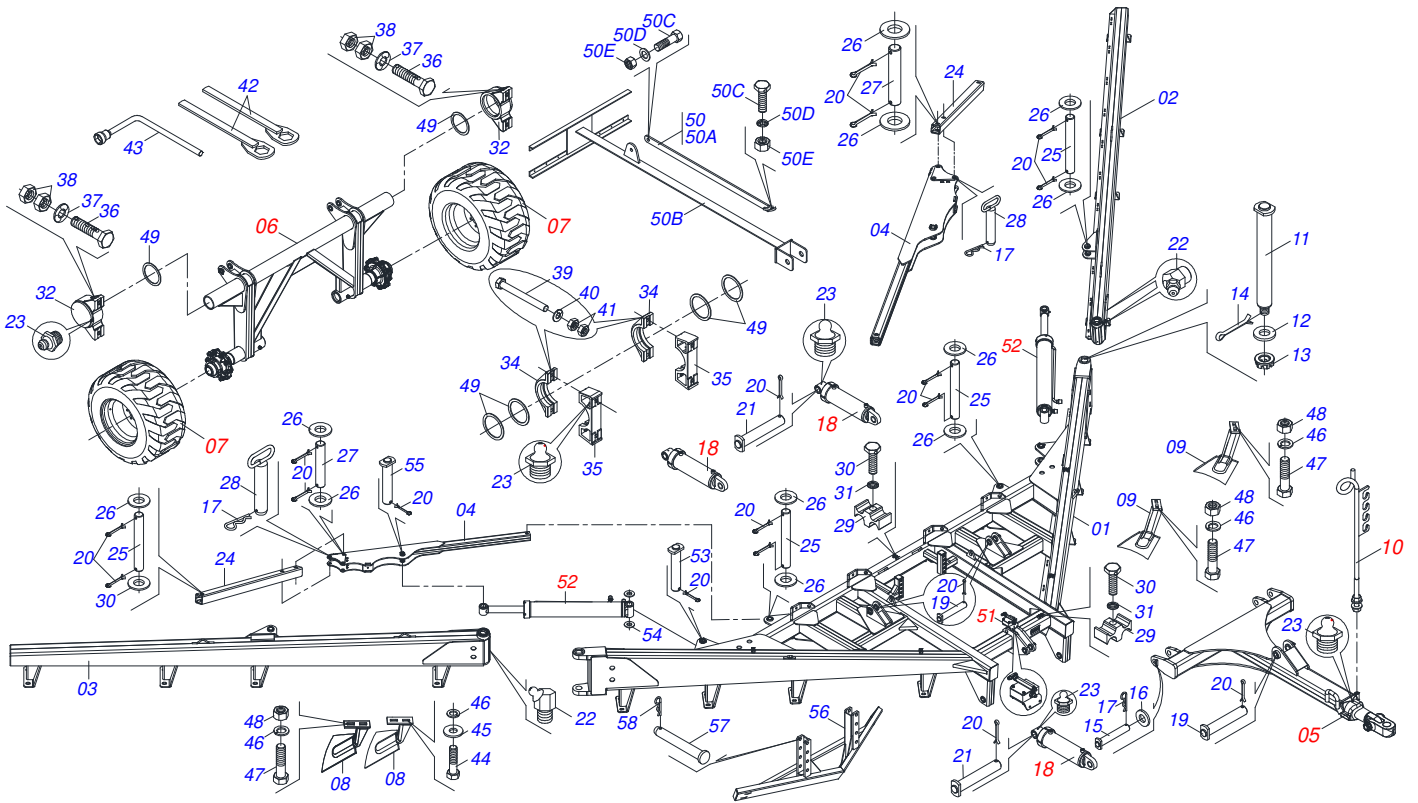

Artículo	Código	Descripción	Ver Pág.	QT
01	0531061741	CHASIS CENTRAL		01
02	0521063376	CHASIS TRASERO IZQUIERDO		01
03	0521063377	CHASIS TRASERO DERECHO		01
04	0521066980	BARRA REGULACION DELANTERA		01
04.	0521068155	BARRA DE AJUSTE DELANTERA IZQUIERDA		01
05	0521041014	CABEZAL COMPLETO	7	01
06	0511053752	CONJUNTO RUEDA CON CUBO		01
07	0503061865	RUEDA CON NEUMATICO		02
08	0521064930	SOPORTE LIMPIADOR DERECHO		20
09	0521064931	SOPORTE LIMPIADOR IZQUIERDO		20
10	0501040257	SOPORTE MANGUERA 3/4" X 1200	8	01
11	0521063374	EJE ARTICULACION CHASIS TRASEIRO		02
12	0521019544	ARANDELA PLANA		02
13	0501011301	TUERCA 1.1/2 UNC 6FPP 2.5/16		02
14	0503010010	PASADOR ABIERTO 1/4 X 2.1/2		02
15	0521062685	EJE ARTICULACION		02
16	0501017547	ARANDELA PLANA		02
17	0503031035	PASADOR ABIERTO 6 X 88		04
18	0511049943	CILINDRO HIDRAULICO 53,98 X 127 X 640 X 300	11	03
19	0521062684	EJE ARTICULACION		03
20	0503010534	PASADOR ABIERTO 3/8 X 2.1/2		18
21	0521062813	EJE ARTICULACION		03
22	0503010003	GRASERA 1845 3/8		04
23	0503010002	GRASERA 1800		08
24	0521066982	BARRA REGULACION TRASERA		02
25	0541014984	EJE UNION 38,1 X 225		04
26	0511019685	ARANDELA PLANA		12
27	0571012022	EJE UNION 38,1 X 185		02
28	0521063391	EJE UNION 37,2 X 175 CON TIRADOR		02
29	0502012702	SOPORTE CUERPO PRESILHA		02
30	0503012555	TORNILLO 7/16 UNC X 2 CS RT G.7 ZN		02