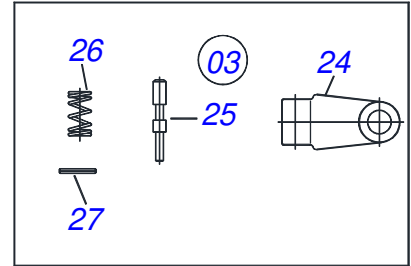

CARDAN 40X 800 T1/T8 C/P CC2038/2P

Item	Código	Descrição	Ver Pág.
01	0501050271	JUNTA UNIVERSAL T1-40/T2-40 COM LUVA 800	01
02	0501050265	JUNTA UNIVERSAL T1-40/T2-40 CC 203621	01
03	0501050333	TERMINAL 1-40 COM ENGATE RAPIDO CC20	01
04	0502010565	TERMINAL 2-40 COM FQ 36,75/36,80	01
05	0503012069	ADAPTADOR PARA PROTECAO LUVA CCB21	01
06	0501017429	LUVA QUADRADA 36,80XQ30,30 X 800 CC28A/0800	01
07	0503010836	CRUZETA CARDAN CC-36 1G35351	01
08	0503011069	PINO ELASTICO 701223 10 X 70	01
09	0503010510	PINO ELASTICO 701169 6 X 65	01
10	0501050866	JUNTA UNIVERSAL T3-40/T8-40 COM EIXO 800	01
11	0501050449	JUNTA UNIVERSAL T3-40/T8-40	01
12	0501052526	TERMINAL T8-40 COM PARAFUSO	01
13	0502010566	TERMINAL 3-40 COM FURO QUADRADO 29,95/30,00 CC-22	01
14	0503012070	ADAPTADOR PARA PROTECAO EIXO CCB22	01
15	0501017425	EIXO QUADRADO 29,90/29,70X800 CC29/800	01
16	0503010361	PINO ELASTICO 701221 10 X 60	01
17	0503010756	PINO ELASTICO 701168 6 X 60	01
18	0501051696	JUNTA UNIVERSAL COM LUVA PROTECAO	01
19	0501051697	JUNTA UNIVERSAL COM EIXO PROTECAO	01
20	0503012071	PROTECAO COMPLETO CCP2038/2	01
21	0503012072	PROTECAO PLASTICA PARA JUNTA LUVA CCP2038/2F	01
22	0503012073	PROTECAO PLASTICA PARA JUNTA EIXO CCP2038/2M	01
23	0503012023	CORRENTE PARA PROTECAO JUNTA UNIVERSAL	02
24	0502010563	TERMINAL 1-40 ENTALHADO 1.3/8 CC20	01
25	0521010638	PINO ENGATE RAPIDO 13,70 X 78	01
26	0503030518	MOLA COMPRIDA 13 X 25 X 1,2	01
27	0503010838	PINO ELASTICO 701060 3 X 20	01
28	0502010876	TERMINAL 8-40 ENTALHADO 1.3/8 CC33	01
29	0501047756	CONJUNTO PEÇAS IMPLEMENTO 1/2 UNC X 3	01