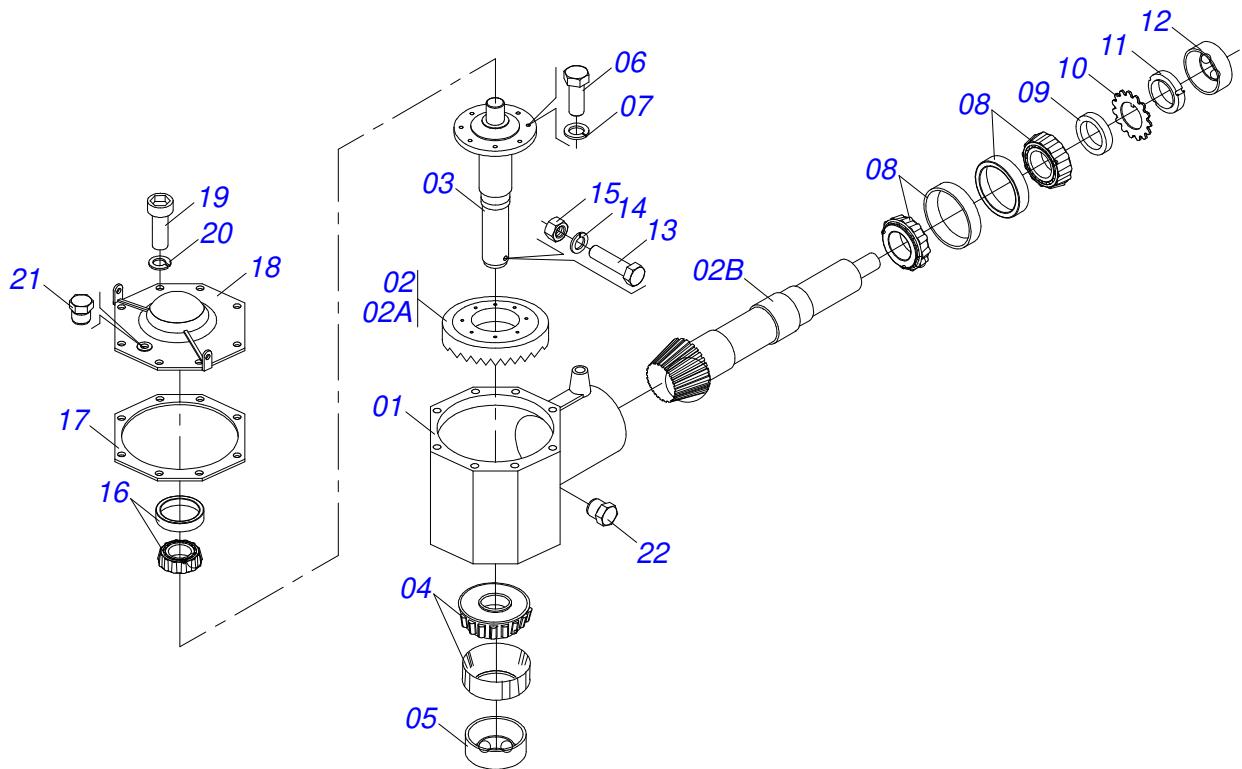

Item	Código	Descrição	Ver Pág.	09"	12"	18"
23C	0503010920	PARAFUSO 1/2 UNC X 1.1/2 C S G.5		00	04	00
23D	0502040081	PONTEIRA BROCA		00	01	00
23E	0503010019	ARRUELA PRESSAO 1/2		00	04	00
23F	0503010060	PORCA SEXTAVADA 1/2 UNC G.5		00	04	00
24	0501040191	BROCA 18		00	00	01
24A	0501061029	CORPO BROCA 18		00	00	01
24B	0622380001	BICO PARA BROCA 18"		00	00	02
24C	0503010920	PARAFUSO 1/2 UNC X 1.1/2 C S G.5		00	00	06
24D	0502040081	PONTEIRA BROCA		00	00	01
24E	0503010019	ARRUELA PRESSAO 1/2		00	00	06
24F	0503010060	PORCA SEXTAVADA 1/2 UNC G.5		00	00	06
25	0503010325	VALVULA VCA-118 (RESPIRO)		01	01	01