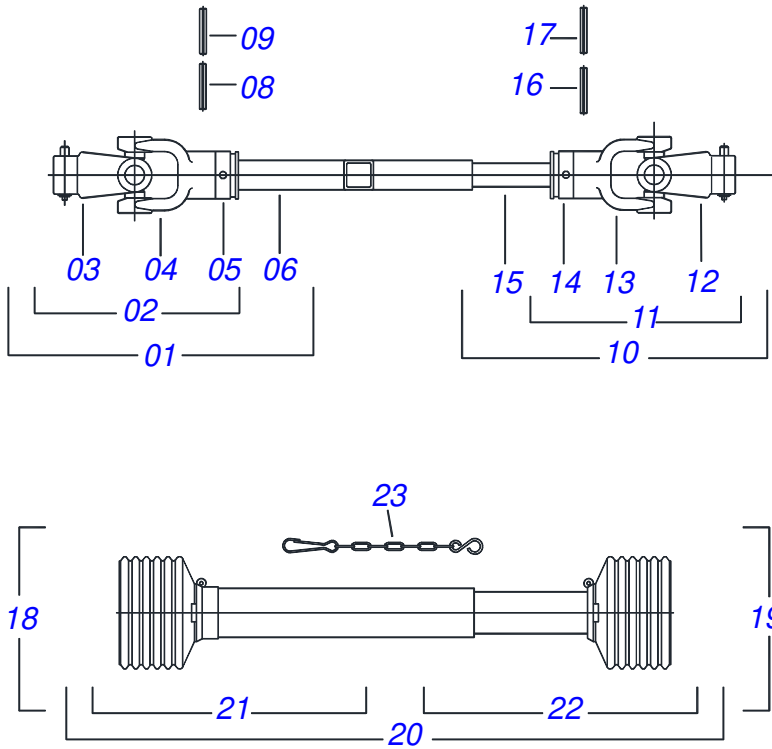

CARDAN 40X 800 T1/T8 C/P CC2038/2P

Item	Código	Descrição	Ver Pág.
01	0501050271	JUNTA UNIVERSAL T1-40/T2-40 COM LUVA 800	01
02	0501050265	JUNTA UNIVERSAL T1-40/T2-40 CC 203621	01
03	0501050333	TERMINAL 1-40 COM ENGATE RAPIDO CC20	01
04	0502010565	TERMINAL 2-40 COM FQ 36,75/36,80	01
05	0503012069	ADAPTADOR PARA PROTECAO LUVA CCB21	01
06	0501017429	LUVA QUADRADA 36,80XQ30,30 X 800 CC28A/0800	01
07	0503010836	CRUZETA CARDAN CC-36 1G35351	01
08	0503011069	PINO ELASTICO 701223 10 X 70	01
09	0503010510	PINO ELASTICO 701169 6 X 65	01
10	0501050866	JUNTA UNIVERSAL T3-40/T8-40 COM EIXO 800	01
11	0501050449	JUNTA UNIVERSAL T3-40/T8-40	01
12	0501052526	TERMINAL T8-40 COM PARAFUSO	01
13	0502010566	TERMINAL 3-40 COM FURO QUADRADO 29,95/30,00 CC-22	01
14	0503012070	ADAPTADOR PARA PROTECAO EIXO CCB22	01
15	0501017425	EIXO QUADRADO 29,90/29,70X800 CC29/800	01
16	0503010361	PINO ELASTICO 701221 10 X 60	01
17	0503010756	PINO ELASTICO 701168 6 X 60	01
18	0501051696	JUNTA UNIVERSAL COM LUVA PROTECAO	01
19	0501051697	JUNTA UNIVERSAL COM EIXO PROTECAO	01
20	0503012071	PROTECAO COMPLETO CCP2038/2	01
21	0503012072	PROTECAO PLASTICA PARA JUNTA LUVA CCP2038/2F	01
22	0503012073	PROTECAO PLASTICA PARA JUNTA EIXO CCP2038/2M	01
23	0503012023	CORRENTE PARA PROTECAO JUNTA UNIVERSAL	02
24	0502010563	TERMINAL 1-40 ENTALHADO 1.3/8 CC20	01
25	0521010638	PINO ENGATE RAPIDO 13,70 X 78	01
26	0503030518	MOLA COMPRIDA 13 X 25 X 1,2	01
27	0503010838	PINO ELASTICO 701060 3 X 20	01
28	0502010876	TERMINAL 8-40 ENTALHADO 1.3/8 CC33	01
29	0501047756	CONJUNTO PEÇAS IMPLEMENTO 1/2 UNC X 3	01