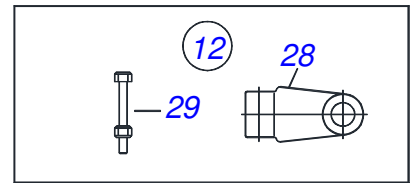

CARDAN 40X 800 T1/T8 C/P CC2038/2P

Item	Código	Descrição	Ver Pág.
01	0501050271	JUNTA UNIVERSAL T1-40/T2-40 COM LUVA 800	01
02	0501050265	JUNTA UNIVERSAL T1-40/T2-40 CC 203621	01
03	0501050333	TERMINAL 1-40 COM ENGATE RAPIDO CC20	01
04	0502010565	TERMINAL 2-40 COM FQ 36,75/36,80	01
05	0503012069	ADAPTADOR PARA PROTECAO LUVA CCB21	01
06	0501017429	LUVA QUADRADA 36,80XQ30,30 X 800 CC28A/0800	01
07	0503010836	CRUZETA CARDAN CC-36 1G35351	01
08	0503011069	PINO ELASTICO 701223 10 X 70	01
09	0503010510	PINO ELASTICO 701169 6 X 65	01
10	0501050866	JUNTA UNIVERSAL T3-40/T8-40 COM EIXO 800	01
11	0501050449	JUNTA UNIVERSAL T3-40/T8-40	01
12	0501052526	TERMINAL T8-40 COM PARAFUSO	01
13	0502010566	TERMINAL 3-40 COM FURO QUADRADO 29,95/30,00 CC-22	01
14	0503012070	ADAPTADOR PARA PROTECAO EIXO CCB22	01
15	0501017425	EIXO QUADRADO 29,90/29,70X800 CC29/800	01
16	0503010361	PINO ELASTICO 701221 10 X 60	01
17	0503010756	PINO ELASTICO 701168 6 X 60	01
18	0501051696	JUNTA UNIVERSAL COM LUVA PROTECAO	01
19	0501051697	JUNTA UNIVERSAL COM EIXO PROTECAO	01
20	0503012071	PROTECAO COMPLETO CCP2038/2	01
21	0503012072	PROTECAO PLASTICA PARA JUNTA LUVA CCP2038/2F	01
22	0503012073	PROTECAO PLASTICA PARA JUNTA EIXO CCP2038/2M	01
23	0503012023	CORRENTE PARA PROTECAO JUNTA UNIVERSAL	02
24	0502010563	TERMINAL 1-40 ENTALHADO 1.3/8 CC20	01
25	0521010638	PINO ENGATE RAPIDO 13,70 X 78	01
26	0503030518	MOLA COMPRIDA 13 X 25 X 1,2	01
27	0503010838	PINO ELASTICO 701060 3 X 20	01
28	0502010876	TERMINAL 8-40 ENTALHADO 1.3/8 CC33	01
29	0501047756	CONJUNTO PEÇAS IMPLEMENTO 1/2 UNC X 3	01