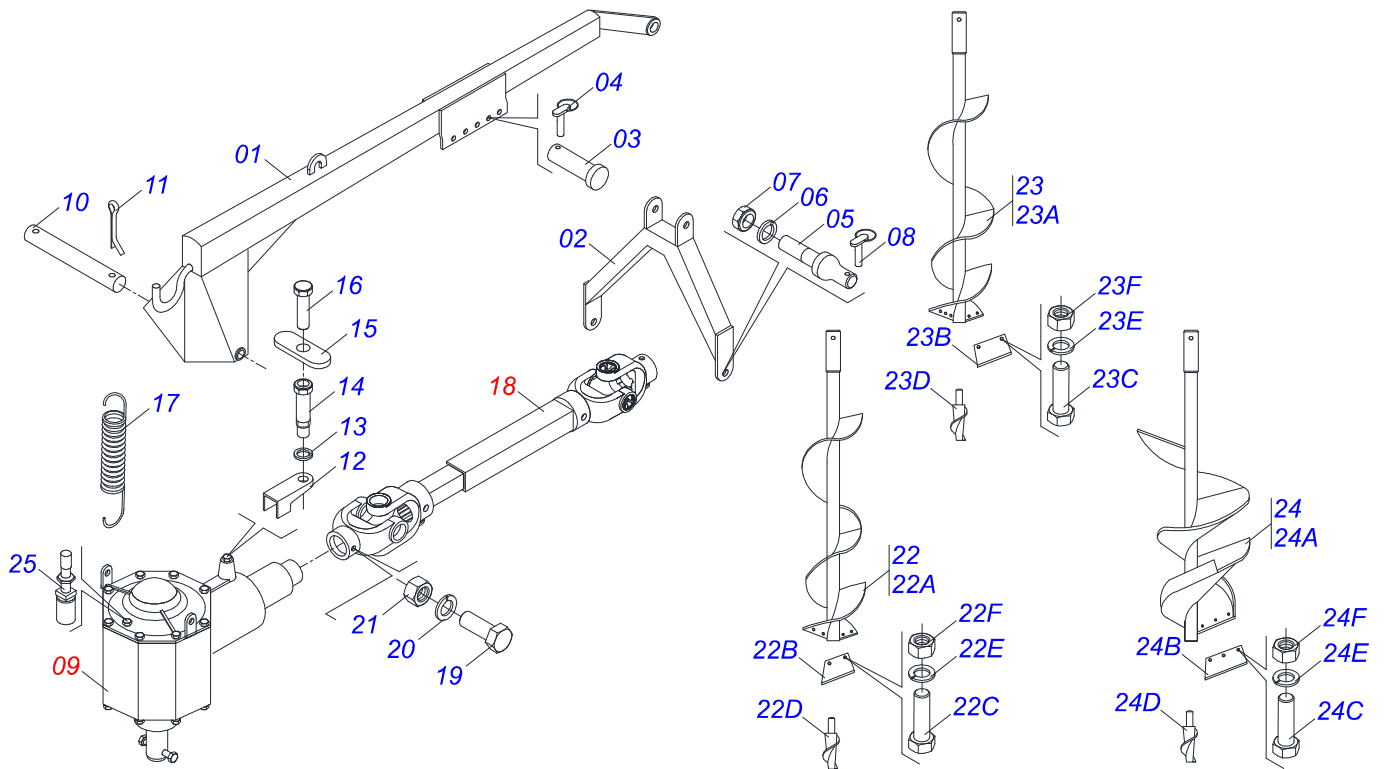

Item	Código	Descrição	Ver Pág.	09"	12"	18"
01	0521062912	CHASSI FSC		01	01	01
02	0501061025	CABECALHO		01	01	01
03	0521010589	EIXO JUNCAO 25 X 210 C A ZN		01	01	01
04	0503030085	PINO TRAVA 5,7 X 40		01	01	01
05	0521010635	EIXO JUNCAO CLASSE 2 X 147 AF ZN		02	02	02
06	0503010012	ARRUELA PRESSAO 1 ZN 1K01602		02	02	02
07	0503010340	PORCA SEXTAVADA 1 UNS 14 FPP (PESADA) G.8 ZN		02	02	02
08	0503030430	PINO TRAVA 7/16 X 50		02	02	02
09	0501040163	REDUTOR	2	01	01	01
10	0521010525	EIXO JUNCAO 25,40 X 345 PS ZN		01	01	01
11	0503010571	CONTRAPINO 1/4" X 1.1/2"		02	02	02
12	0501013135	SUPORTE MOLA		01	01	01
13	0503010012	ARRUELA PRESSAO 1 ZN 1K01602		01	01	01
14	0501061030	GUIA PARAFUSO BATEDOR		01	01	01
15	0501016857	CONTRAPORCA TRAVA		01	01	01
16	0501019669	PARAFUSO 1 UNC X 7 C S RT G.5 ZN		01	01	01
17	0503030024	MOLA TRACAO 44,52 X 260 X 4,76		01	01	01
18	0501047947	CARDAN 40X 800 T1/T8 C/P CC2038/2P	3	01	01	01
19	0503010479	PARAFUSO 1/2 UNC X 3 CS G.5 ZN		01	01	01
20	0503010019	ARRUELA PRESSAO 1/2		01	01	01
21	0503010060	PORCA SEXTAVADA 1/2 UNC G.5		01	01	01
22	0501040204	BROCA 9		01	00	00
22A	0501061027	CORPO BROCA 9		01	00	00
22B	0622380012	BICO PARA BROCA 9"		02	00	00
22C	0503010920	PARAFUSO 1/2 UNC X 1.1/2 C S G.5		04	00	00
22D	0502040081	PONTEIRA BROCA		01	00	00
22E	0503010019	ARRUELA PRESSAO 1/2		04	00	00
22F	0503010060	PORCA SEXTAVADA 1/2 UNC G.5		04	00	00
23	0501040216	BROCA 12		00	01	00
23A	0501061028	CORPO BROCA 12		00	01	00
23B	0622380013	BICO PARA BROCA 12"		00	02	00