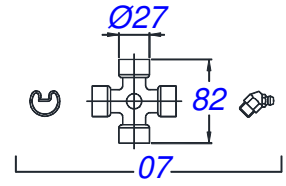

CARDAN 40X 800 T1/T8 C/P CC2038/2P

Item	Código	Descrição	Ver Pág.
01	0501050271	JUNTA UNIVERSAL T1-40/T2-40 COM LUVA 800	01
02	0501050265	JUNTA UNIVERSAL T1-40/T2-40 CC 203621	01
03	0501050333	TERMINAL 1-40 COM ENGATE RAPIDO CC20	01
04	0502010565	TERMINAL 2-40 COM FQ 36,75/36,80	01
05	0503012069	ADAPTADOR PARA PROTECAO LUVA CCB21	01
06	0501017429	LUVA QUADRADA 36,80XQ30,30 X 800 CC28A/0800	01
07	0503010836	CRUZETA CARDAN CC-36 1G35351	01
08	0503011069	PINO ELASTICO 701223 10 X 70	01
09	0503010510	PINO ELASTICO 701169 6 X 65	01
10	0501050866	JUNTA UNIVERSAL T3-40/T8-40 COM EIXO 800	01
11	0501050449	JUNTA UNIVERSAL T3-40/T8-40	01
12	0501052526	TERMINAL T8-40 COM PARAFUSO	01
13	0502010566	TERMINAL 3-40 COM FURO QUADRADO 29,95/30,00 CC-22	01
14	0503012070	ADAPTADOR PARA PROTECAO EIXO CCB22	01
15	0501017425	EIXO QUADRADO 29,90/29,70X800 CC29/800	01
16	0503010361	PINO ELASTICO 701221 10 X 60	01
17	0503010756	PINO ELASTICO 701168 6 X 60	01
18	0501051696	JUNTA UNIVERSAL COM LUVA PROTECAO	01
19	0501051697	JUNTA UNIVERSAL COM EIXO PROTECAO	01
20	0503012071	PROTECAO COMPLETO CCP2038/2	01
21	0503012072	PROTECAO PLASTICA PARA JUNTA LUVA CCP2038/2F	01
22	0503012073	PROTECAO PLASTICA PARA JUNTA EIXO CCP2038/2M	01
23	0503012023	CORRENTE PARA PROTECAO JUNTA UNIVERSAL	02
24	0502010563	TERMINAL 1-40 ENTALHADO 1.3/8 CC20	01
25	0521010638	PINO ENGATE RAPIDO 13,70 X 78	01
26	0503030518	MOLA COMPRIDA 13 X 25 X 1,2	01
27	0503010838	PINO ELASTICO 701060 3 X 20	01
28	0502010876	TERMINAL 8-40 ENTALHADO 1.3/8 CC33	01
29	0501047756	CONJUNTO PEÇAS IMPLEMENTO 1/2 UNC X 3	01