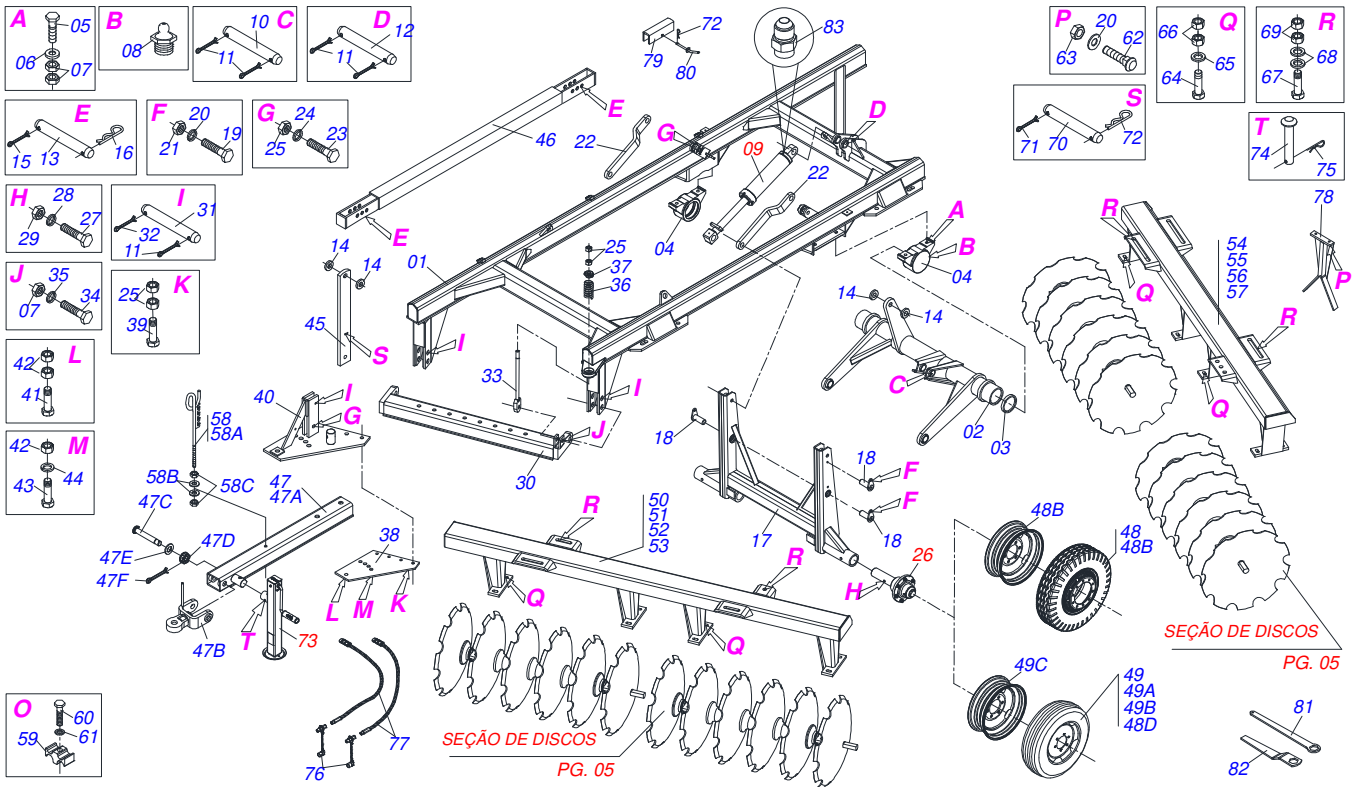

Item	Código	Descrição	Ver Pág.	16	18	20	22
01	0511064756	QUADRO		01	01	01	01
02	0511060191	EIXO RODA		01	01	01	01
03	0503012223	ANEL FELTRO		02	02	02	02
04	0502011583	MANCAL EIXO		02	02	02	02
05	0503010901	PARAFUSO 3/4UNC 3.1/2 CS G5		04	04	04	04
06	0521013710	ARRUELA SEMI MANCAL		04	04	04	04
07	0503012183	PORCA SEXTAVADA 3/4 UNC G.5		10	10	10	10
08	0503010002	GRAXEIRA 1800		02	02	02	02
09	0501048562	CILINDRO HIDRAULICO 53,98X101,6X630X300	3	01	01	01	01
10	0521013707	PINO SEM CABECA		01	01	01	01
11	0503010010	CONTRAPINO 1/4 X 2.1/2		06	06	06	06
12	0521013706	PINO SEM CABECA		01	01	01	01
13	0521013703	PINO SEM CABECA		02	02	02	02
14	0521015518	REFORCO		04	04	04	04
15	0503010038	CONTRAPINO 3/16 X 2		02	02	02	02
16	0503031470	GRAMPO TM 251 X 4,0		02	02	02	02
17	0511060142	CONJUNTO RODEIRO		01	01	01	01
18	0511064466	PINO TRAVA SGIC 245000 3592875		04	04	04	04
19	0503010920	PARAFUSO 1/2 UNC X 1.1/2 C S G.5		04	04	04	04
20	0503010019	ARRUELA PRESSAO 1/2		48	48	50	52
21	0503010060	PORCA SEXTAVADA 1/2 UNC G.5		04	04	04	04
22	0511063681	BRACO		02	02	02	02
23	0503011432	PARAFUSO 1 UNC X 4 CS G.5 ZN		03	03	03	03
24	0503010012	ARRUELA PRESSAO 1 ZN 1K01602		05	05	05	05
25	0503012182	PORCA SEXTAVADA 1 UNC G.5		03	03	03	03
26	0501054685	CUBO RODA	5	02	02	02	02
27	0501010163	PARAFUSO 5/8 UNC X 4.1/2 C S G.5 ZN		02	02	02	02
28	0503010027	ARRUELA PRESSAO 5/8 ZN		02	02	02	02
29	0503010013	PORCA SEXTAVADA 5/8 UNC G.5 ZN		02	02	02	02
30	0511060115	BARRA TRACAO SGIC 160401R 3591097		01	01	01	01
31	0521013704	PINO SEM CABECA PN-104		02	02	02	02