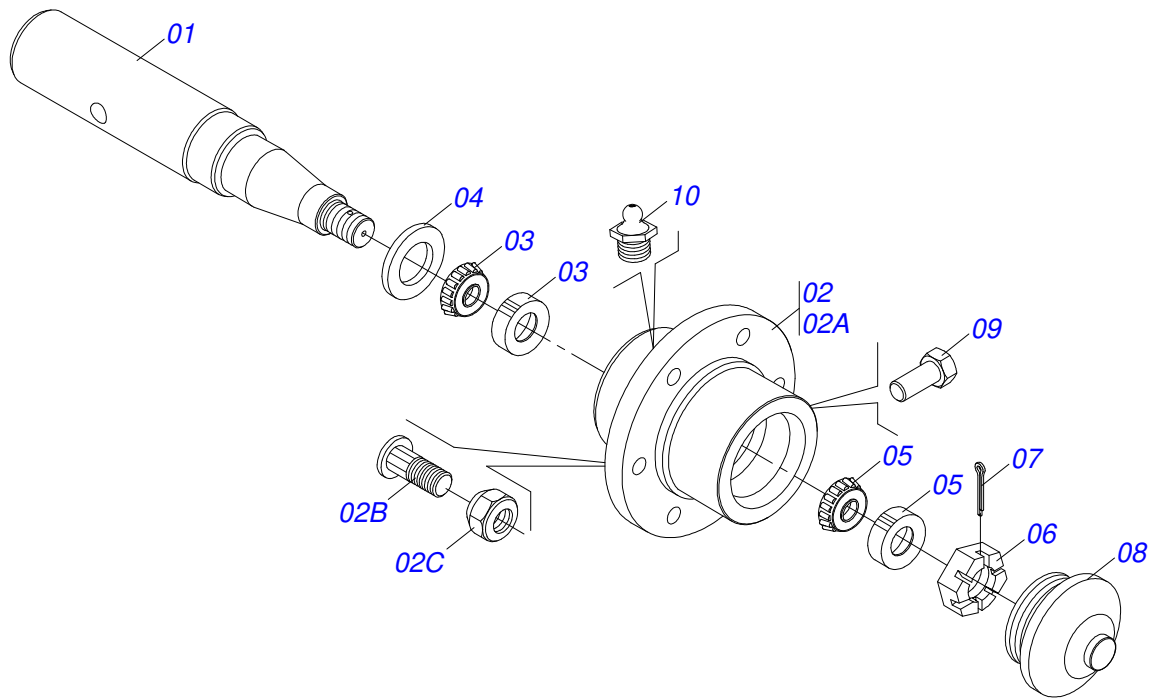

Item	Código	Descrição	Ver Pág.	QT
01	0531019478	EIXO CR 30M/1		01
02	0501110768	CAIXA RODADO COM PARAFUSO SGAC		01
02A	0502011389	CAIXA MM		01
02B	0501010186	PARAFUSO RODA 5/8UNFX2.1/8CR G.5 REC ZN		06
02C	0503010064	PORCA CONICA 5/8 NF ZN		06
03	0503010005	ROLAMENTO 32212 IMP		01
04	0503010009	RETENTOR 00573-B		01
05	0503010006	ROLAMENTO 32210 IMPORTADO		01
06	0501010888	PORCA CASTELO 1.3/4 10FPP SEX2.5/16 ZN		01
07	0503010010	CONTRAPINO 1/4 X 2.1/2		01
08	0502020593	TAMPA PROTECAO		01
09	0503010295	PARAFUSO 5/16 UNC X 5/8 CS G.2 ZN		01
10	0503010002	GRAXEIRA 1800		01