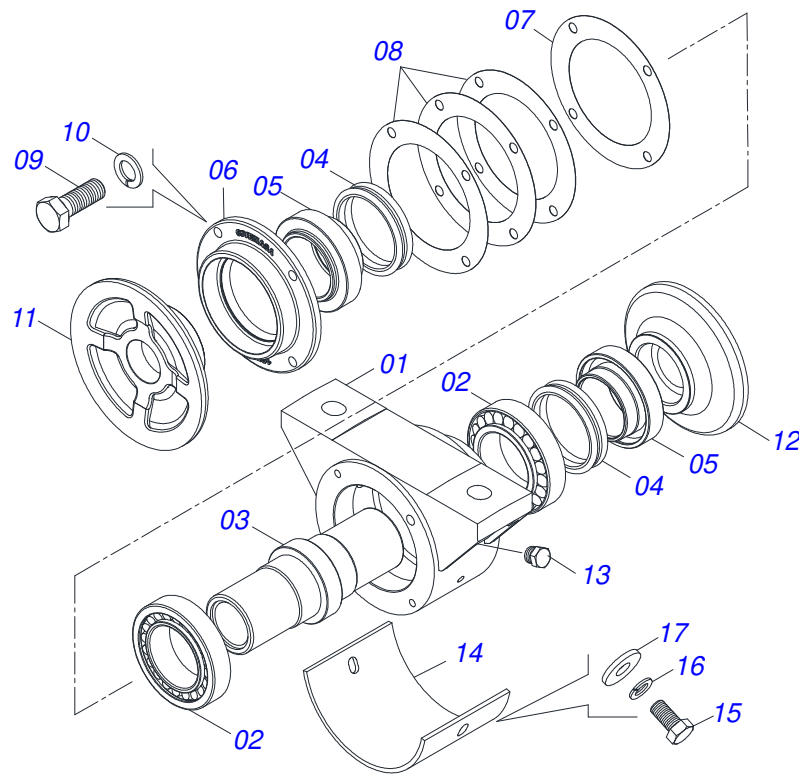

Item	Código	Descrição	Ver Pág.	QT
01	0502011965	CORPO MANCAL	01	01
02	0503010104	ROLAMENTO 3984/3920 IMP	02	02
03	0502010824	EIXO CM/DM	01	01
04	0503030027	RETENTOR LP JB-255	02	02
05	0502010823	PORTA RETENTOR COM LUVA	02	02
06	0502011966	TAMPA CORPO MANCAL	01	01
07	0503031685	JUNTA VEDACAO 163 X 113,20 X 0,10	01	01
08	0503031686	JUNTA VEDACAO 163 X 113,20 X 0,30	03	03
09	0503010237	PARAFUSO 3/8 UNC X 1 C S G.5	04	04
10	0503011443	ARRUELA PRESSAO 3/8	04	04
11	0502040141	ENCOSTO EXTERNO DO DISCO	01	01
12	0502040142	ENCOSTO INTERNO DO DISCO	01	01
13	0503010856	BUJAO R 3/8 BSPT	01	01
14	0521013856	CHAPA PROTECAO MR-2D/10 3500924	01	01
15	0503011334	PARAFUSO 3/8 UNC X 3/4 CS G.5	02	02
16	0503010025	ARRUELA PRESSAO 3/8	02	02
17	0501010984	ARRUELA LISA 10,50 X 27 X 3,00	02	02