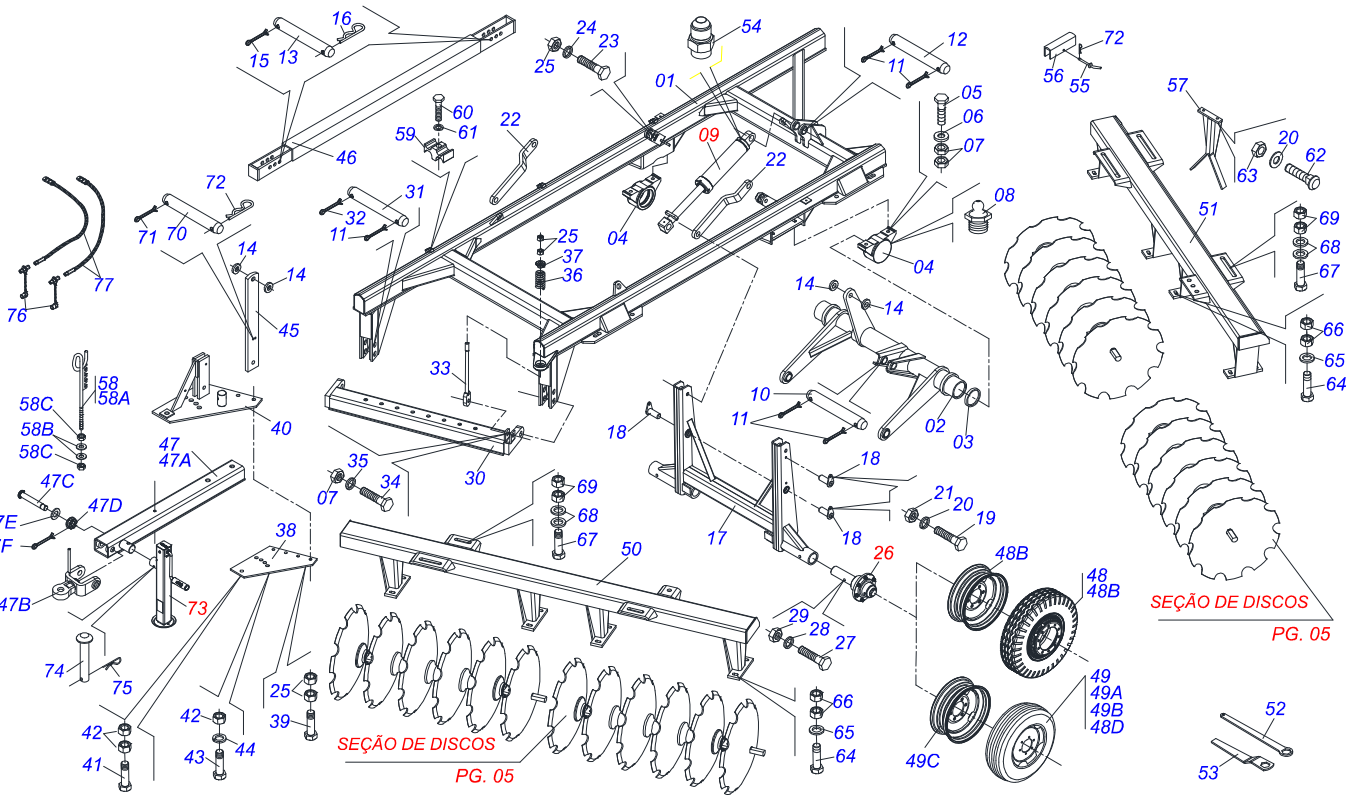

INDICE

0909090603	SGIC COMPLETO 16 18 20 22 DISCOS	1
0909099202	SGIC COMPLETO 28 DISCOS	2
0501048562	CILINDRO HIDRAULICO 53,98X101,6X630X300	3
0511048088	MACACO COMPLETO	4
0501054685	CUBO RODA	5
0909090604	SEÇÃO DE DISCOS	6
0511040113	MANCAL AGRICOLA DM OL 262X1.3/4	7

Item	Código	Descrição	Ver Pág.	16	18	20	22
75	0503030012	CUPILHA 4 X 88		01	01	01	01
76	0501053834	MACHO ENGATE RAPIDO 1/2 NPT		02	02	02	02
77	0501080640	MANGUEIRA 3/8 X 7200 TC-TM		02	02	02	02
78	0511060122	LIMPADOR		10	10	12	14
79	0591019958	TRAVA PARA TRANSPORTE		01	01	01	01
80	0511060137	CONJUNTO PINO TRAVA		01	01	01	01
81	0531013656	CHAVE		01	01	01	01
82	0501011431	CHAVE 1.3/4 CABO CHATO		02	02	02	02
83	0551012528	ADAPTADOR		02	02	02	02

Item	Código	Descrição	Ver Pág.	28
75	0503030012	CUPILHA 4 X 88		01
76	0501053834	MACHO ENGATE RAPIDO 1/2 NPT		02
77	0501080640	MANGUEIRA 3/8 X 7200 TC-TM		02

Item	Código	Descrição	Ver Pág.	QT
01	0511062252	CAMISA 101,6 X 418		01
02	0511062250	EXTENSOR 53,98 X 509		01
03	0502010017	TAMPA MOVEL 101,6		01
04	0502011250	SUPORTE ANEIS 53,98 X 101,6		01
05	0503010319	ANEL RASPADOR D-2125		01
06	0503010314	GAXETA 2500-2125-375-B		01
07	0503010973	ANEL G.E.2.1/2X3X1/2 W2-2500-500 PK		01
08	0503011061	ANEL BACK-UP 8-342		01
09	0503010338	ANEL O RING 2-342 N 3006-9B		01
10	0503010345	ANEL O RING 2-218 N 3006-9B 1G04609		01
11	0502011969	EMBOLO 53,98 X 101,60		01
12	0503010043	GAXETA 3750-3250 B		02
13	0503010994	ANEL G.E.4 X 3 X 1/2 W2-4000-500 PK		01
14	0503010817	PORCA SEXTAVADA AUTOTRAVANTE COM NYLON 1.1/4 UNF ALTA G.5 ZN		01
15	0503010002	GRAXEIRA 1800		02
16	0503030384	PLUG CON N-001		02