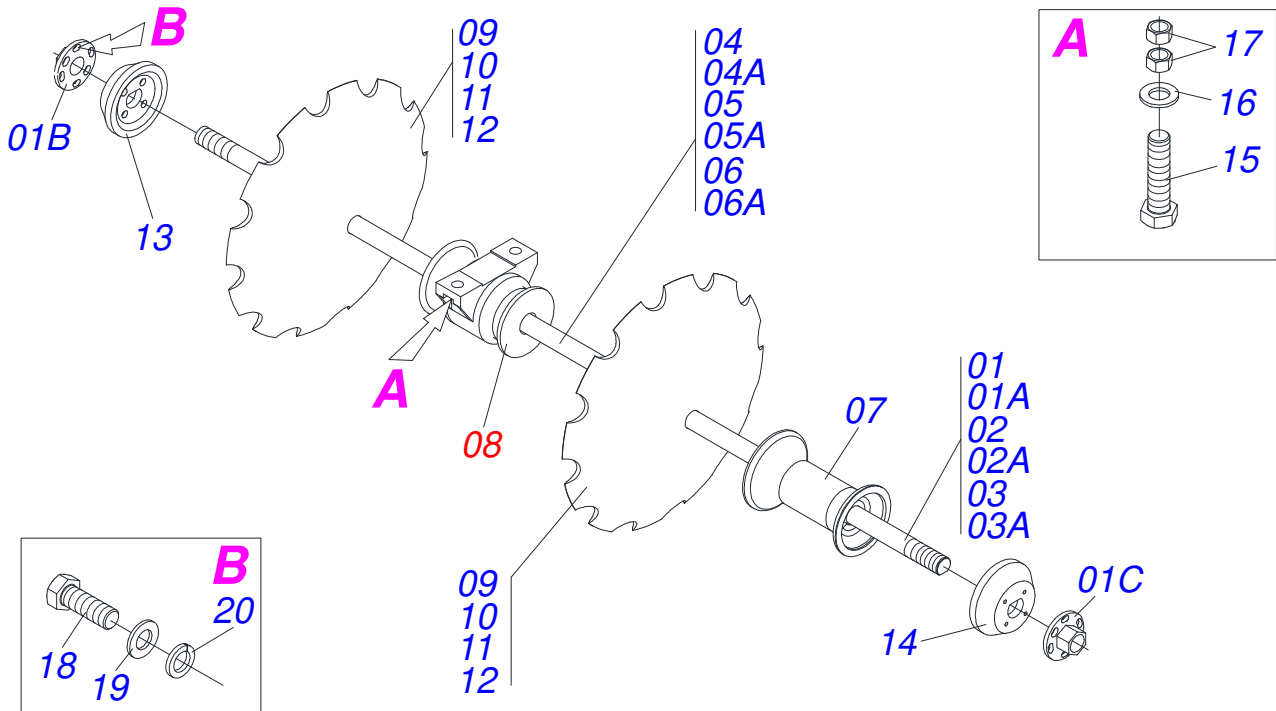

Item	Código	Descrição	Ver Pág.	16	18	20	22	24	26	28	30
01	0511050238	EIXO DISCO 1.3/4UNC X 2107 COM PORCA		02	00	00	00	00	00	00	02
01A	0521013844	EIXO DISCO		02	00	00	00	00	00	00	02
01B	0502011574	PORCA DIREITA		02	04	04	04	04	04	04	04
01C	0502011575	PORCA ESQUERDA		02	04	04	04	04	04	04	04
02	0511050335	EIXO DISCO 1.3/4UNC X 1022 COM PORCA		00	02	00	00	00	00	00	00
02A	0521013820	EIXO DISCO		00	02	00	00	00	00	00	00
03	0511050285	EIXO DISCO 1.3/4UNC X 1292 COM PORCA		00	02	04	02	00	00	00	00
03A	0521013684	EIXO DISCOS		00	02	04	02	00	00	00	00
04	0511050216	EIXO DISCO 1.3/4UNC X 1567 COM PORCA		00	00	00	02	04	02	00	00
04A	0521013681	EIXO DISCOS		00	00	00	02	04	02	00	00
05	0511050175	EIXO DISCO 1.3/4 UNC X 1837 COM PORCA		00	00	00	00	00	00	04	02
05A	0521013682	EIXO DISCOS		00	00	00	00	00	00	04	02
06	0511050264	EIXO DISCO 1.3/4UNC X 1837 COM PORCA		00	00	00	00	00	02	00	00
06A	0521013682	EIXO DISCOS		00	00	00	00	00	02	00	00
07	0502011576	SEPARADOR		08	06	08	10	12	14	16	16
08	0511040113	MANCAL AGRICOLA DM OL 262X1.3/4	7	06	08	08	08	08	08	08	10
09	0602037001	DR28X7,5 C102AF04FR1.13/16 10R T/CV		16	18	20	22	24	26	28	30
10	0602040041	DR30X7,5 C105AF04FR1.13/16 10R T/CV		16	18	20	22	24	26	28	30
11	0602039003	DR28X6 C102AF04FR1.13/16 10R TAT/CV		16	00	00	00	24	26	28	30
12	0602033006	DR26X6 C90AF04FR1.13/16 10R TAT/CIV		16	00	00	00	24	00	00	00
13	0502011572	ENCOSTO INTERNO		02	04	04	04	04	04	04	04
14	0502011573	ENCOSTO EXTERNO		02	04	04	04	04	04	04	04
15	0503010901	PARAFUSO 3/4UNC 3.1/2 CS G5		12	16	16	16	16	16	16	20
16	0521013710	ARRUELA SEMI MANCAL		12	16	16	16	16	16	16	20
17	0503012183	PORCA SEXTAVADA 3/4 UNC G.5		24	32	32	32	32	32	32	40
18	0503010834	PARAFUSO 1/2 UNC X 1 C S G.5 ZN		08	16	16	16	16	16	16	16
19	0501010937	ARRUELA LISA 13,50 X 28 X 3,00 ZN		08	16	16	16	16	16	16	16
20	0503010019	ARRUELA PRESSAO 1/2		08	16	16	16	16	16	16	16