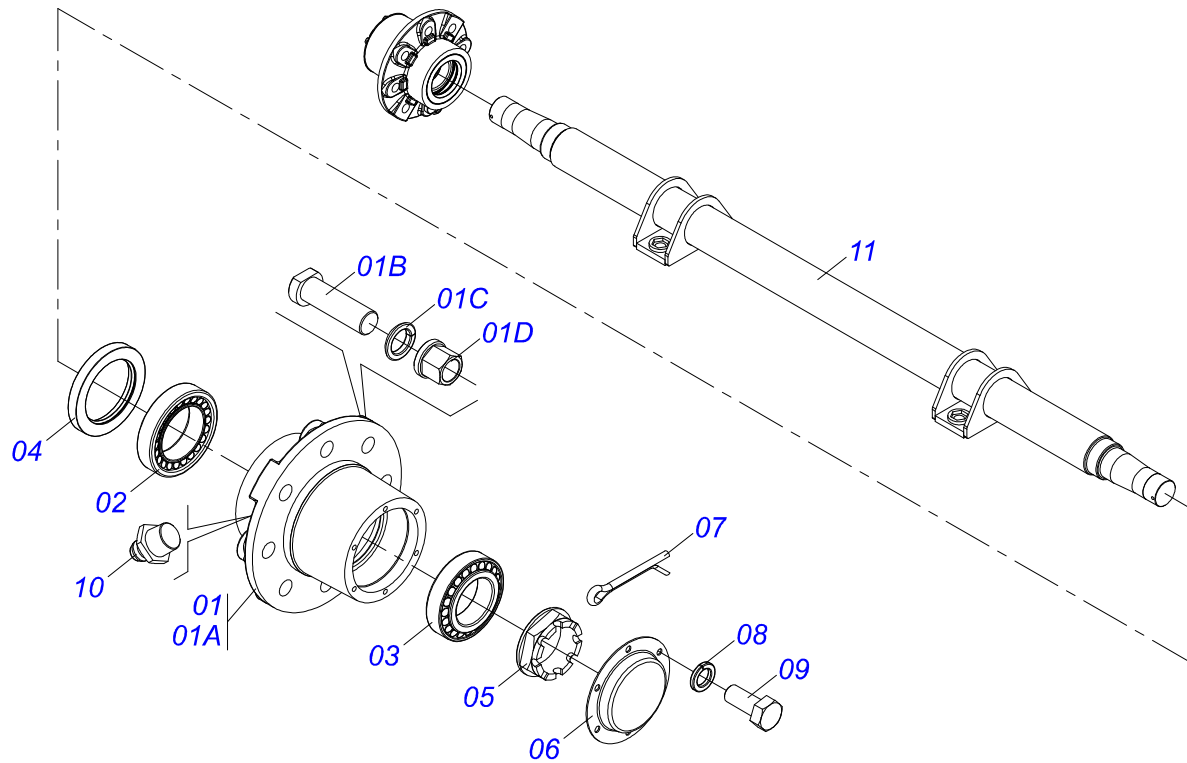

Item	Code	Description	See page	QT
01	0501110751	HUB AND SPINDLE WITH BOLT		02
01A	0502040522	HUB CARRYING-WHEELS		01
01B	0503011339	M22 X 1,5 X 72 BOLT		08
01C	0503011340	SPHERICAL SPRING WASHER		08
01D	0503011341	M22 X 0.6" NUT GR8 NUT		08
02	0503010059	33287/33462 ROLLER BEARING		02
03	0503010007	3982/3920 ROLLER BEARING		02
04	0503010050	SEAL 00085-B		02
05	0502040080	FLANGE NUT R.2.1/2 UN		02
06	0541013225	WHEEL BOX COVER		02
07	0503011345	1/4" X 3-1/2" COTTERPIN		02
08	0503010179	5/16" ZN SPRING WASHER		12
09	0503010240	5/16" X 3/4" BOLT		12
10	0503010002	1800 GREASE FITTING		02
11	0521062747	SHAFT WITH JAW		01
12	1882970002	GREASE SOAP		02Kg