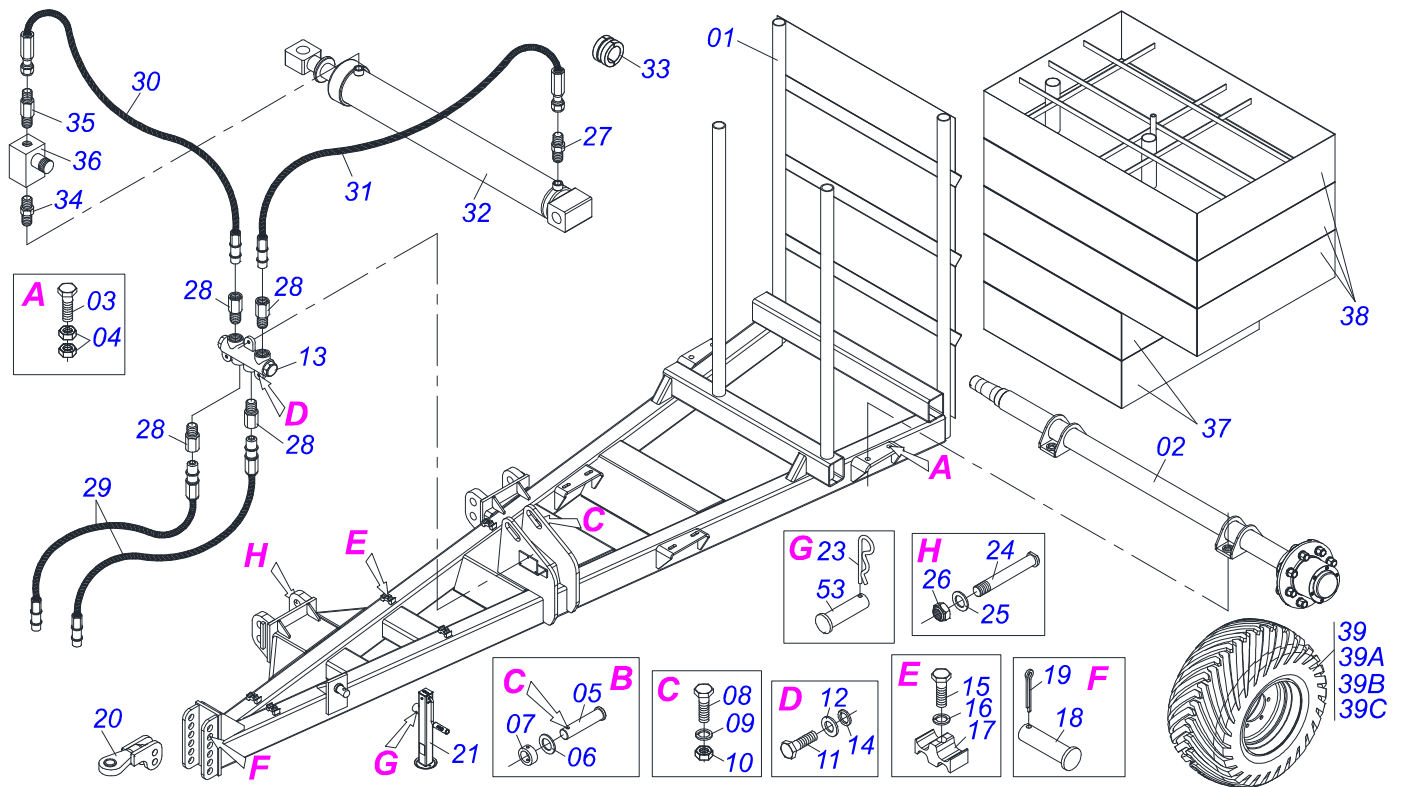

# INDEX

0909091668	COMPLETE CAR	.....	1
0521040105	WHEEL WITHOUT TIRE	.....	2
0501048636	HYDRAULIC CYLINDER	.....	3
0909091669	FULL PORTICO	.....	4
0501057429	WHEEL HUB	.....	5
0511053011	FURROWER FULL ASSY	.....	6
0511040203	1.5" X 2.5" X 19" X 9" HYDRAULIC CYLINDER	.....	7
0511056017	PULVERIZER ASSY	.....	8

Item	Code	Description	See page	QT
01	0521065184	FRAME		01
02	0521040105	WHEEL WITHOUT TIRE	2	01
03	0503011346	7/8" X 3-1/2" BOLT		04
04	0503010417	7/8" NUT		08
05	0521013922	PIN FIXER		01
06	0501012916	FLAT WASHER 38,50 X 66 X 4,75 ZN		01
07	0521013937	WASHER		01
08	0503010765	3/8" X 3" BOLT		01
09	0503010025	3/8" SPRING WASHER		01
10	0503010026	3/8" NUT		01
11	0503010365	NUT		03
12	0501013687	FLAT WASHER		03
13	0503060113	VALVE		01
14	0503010179	5/16" ZN SPRING WASHER		03
15	0503012555	SCREW 7/16 UNC X 2 CS RT G.7 ZN		02
16	0503010180	7/16" SPRING WASHER		02
17	0502012702	BODY SUPPORT CLAMP		02
18	0521013914	COUPLING SHAFT		02
19	0503010010	1/4" X 2.1/2" COTTERPIN		02
20	0511060324	HOOK HITCH		01
21	0503062157	HEADER JACK		01
22	0521010549	COUPLING SHAFT		01
23	0503030168	HAIR PIN		01
24	0521013918	PIN ARTICULATION		02
25	0501017779	32 X 60 X 4.75 FLAT WASHER		02
26	0503010817	1.1/4" SELF LOCKING NUT		02
27	0521019128	3/4" NIPPLE		02
28	0503012369	ADAPTER		04
29	0501080806	3/8 X 3600 TM-TM HOSE ASSY		02
30	0501080852	3/8" X 1500 TR-TM HOSE		01
31	0501080656	3/8 X 700 TR-TM HOSE ASSY		01

<b>Item</b>	<b>Code</b>	<b>Description</b>	<b>See page</b>	<b>QT</b>
32	0501048636	HYDRAULIC CYLINDER	3	01
33	0501047887	ROD STOP		01
34	0541014574	ADAPTER		01
35	0541014575	ADAPTER		01
36	0503013588	VALVE		01
37	0511060327	BALLAST		02
38	0511060326	BALLAST CRO 404000A		03
39	0503060684	14 X 17.5/14L TR SK900 LEFT - WHEEL AND TIRE		02
39A	0511065331	11.75 X 17.5 HOOP WHEEL		02
39B	0503015355	INNER TIRE		02
39C	0503013247	PLY TIRE		02