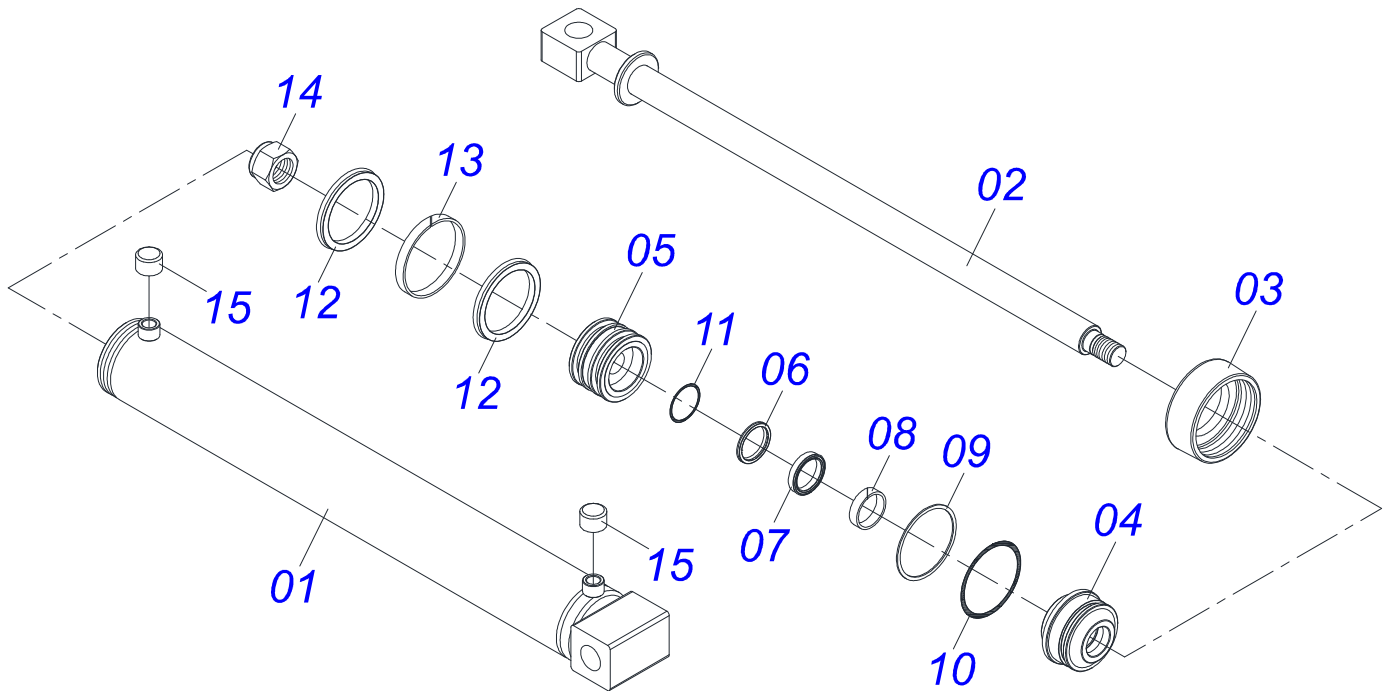

Item	Code	Description	See page	QT
01	0511062417	CYLINDER LINER		01
02	0511062418	EXTENSION		01
03	0502010017	4" HEAD		01
04	0502010841	RING OF SUPPORT		01
05	0502010793	1.7" X 4" PISTON		01
06	0503010761	D-1750 SCRAPER RING		01
07	0503010990	GASKET		01
08	0503010949	W2-2000-500 PK RING G.E		01
09	0503011061	8-342 BACK-UP RING		01
10	0503010338	2-342 N 3006-9B O'RING		01
11	0503010345	2-218 N 3006-9B O'RING		01
12	0503010043	PACKING 3750-3250		02
13	0503010994	W2-4000-500 PK RING G.E		01
14	0503010044	1-1/4" SELF LOCKING NUT		01
15	0503030384	CON PLUG N-001		02