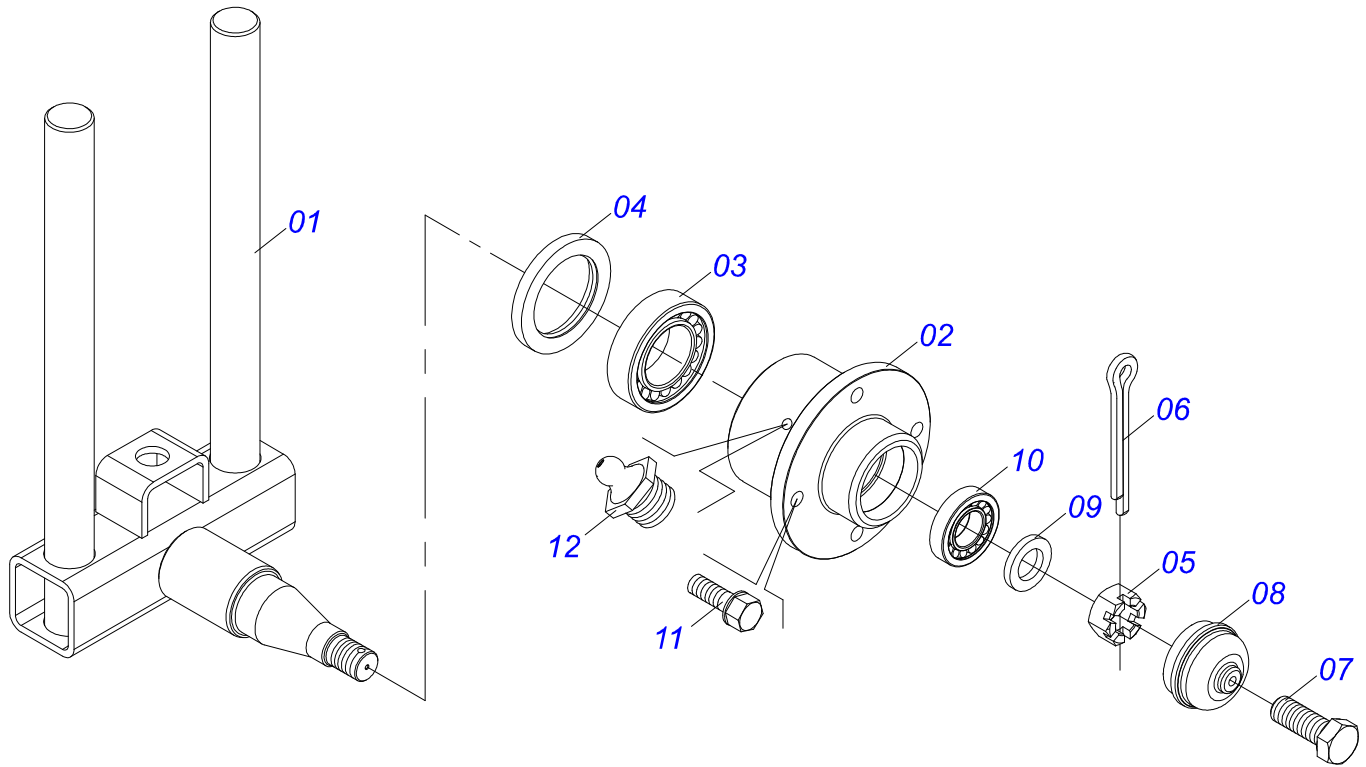

Item	Code	Description	See page	QT
01	0511068264	REGULATOR		01
02	0502012437	BUCKET		01
03	0503010111	30210 ROLLER BEARING		01
04	0503010084	SEAL		01
05	0503030009	1" CASTLE NUT		01
06	0503010018	5/32 X 1-1/2 COTTERPIN		01
07	0503012360	3/8" X 1/2" BOLT		01
08	0502012438	COVER		01
09	0551013820	WASHER		01
10	0503011290	30206 BALL BEARING		01
11	0503012359	WHEEL VW BOLT		01
12	0503010002	1800 GREASE FITTING		01