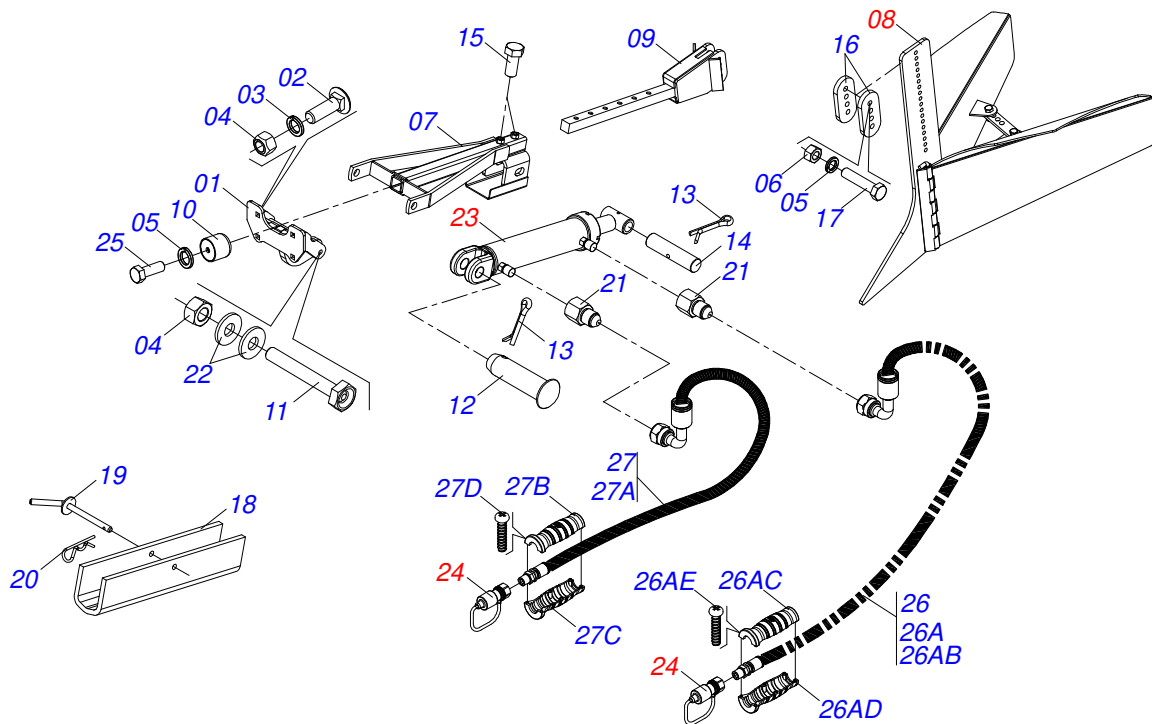

Item	Code	Description	See page	QT
01	0511069622	ROW MARKER ARM SUPPORT		01
02	0503012699	BOLT 5/8NC X 2 CAPQ G.5 ZN 1K20548		04
03	0503010027	5/8" SPRING WASHER		04
04	0503012412	5/8 UNC SELF LOCKING NUT		05
05	0503010019	1/2" SPRING WASHER		05
06	0503010060	1/2" NUT		04
07	0521063840	ARM		01
08	0501059323	SUBSOILER CRO 600800 3114860		01
09	0521063839	EXTENSION		01
10	0503011070	BEATER		01
11	0521061655	BOLT 5/8 UNC X 320 MM		01
12	0521010575	C0.9" X 3.3" COUPLING SHAFT		01
13	0503010523	1/4" X 2" COTTERPIN		02
14	0511015779	1" X 4.2" AXLE		01
15	0511016156	BOLT 5/8 UNC X1.1/2 CS PC G.5 ZN		02
16	0571013256	BODY		02
17	0503010847	1/2" X 3.1/4" BOLT		04
18	0511017592	11.8" X 1.6" TRANSPORT LOCK		01
19	0501068994	0.3" X 3.1" LOCK PIN		01
20	0503030168	HAIR PIN		01
21	0551016274	HYDRAULIC CYLINDER ADAPTER		02
22	0501012140	FLAT WASHER		02
23	0511058449	HYDRAULIC CYLINDER		01
24	0501053834	MALE QUICK COUPLER		02
25	0503014007	1/2" X 1-1/4" BOLT		01
26	0521055317	HOSE ASSEMBLY		01
26A	0521055319	3/8 X 8500 TC-TM HOSE PURPLE / BLUE		01
26AB	0501082050	HOSE 3/8 X 8500 TC-TM		01
26AC	0503034491	HYDRAULIC HOSE GRIP (PURPLE)		01
26AD	0503034494	HYDRAULIC HOSE GRIP (BLUE)		01
26AE	0503018952	PLASTIC BOLT		06