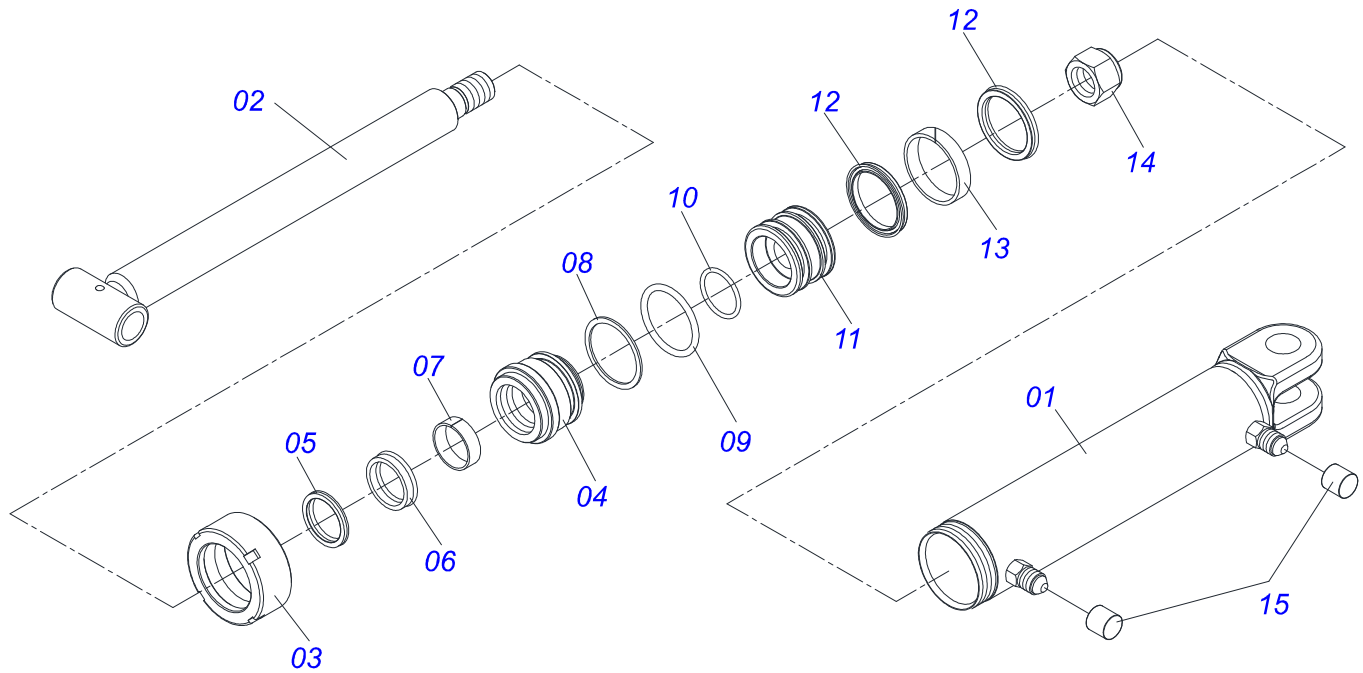

Item	Code	Description	See page	QT
01	0511062810	2.5" X 15"CYLINDER CASE		01
02	0501065662	HYDRAULIC CYLINDER TURNBUCKLE		01
03	0502010471	MOBILE COVER		01
04	0502010780	RING SUPPORT		01
05	0503010163	D-1500 SCRAPER RING		01
06	0503010989	1870-1500-375-B GASKET		01
07	0503010970	W1-1650-500 PK O'RING G.E		01
08	0503011058	8-330 BACK-UP RING		01
09	0503010161	2-330 N 3006 9B O'RING		01
10	0503010285	2-222 N 3006-9B O'RING		01
11	0502010783	1.5" X 2.5" PISTON		01
12	0503010160	2500 2000 GASKET		02
13	0503010973	W2-2500-500 PK O'RING G.E		01
14	0503010063	1" SELF-ALIGNING NUT		01
15	0503030384	CON PLUG N-001		02
16	0501032666	HYDRAULIC CYLINDER REPAIR KIT		01