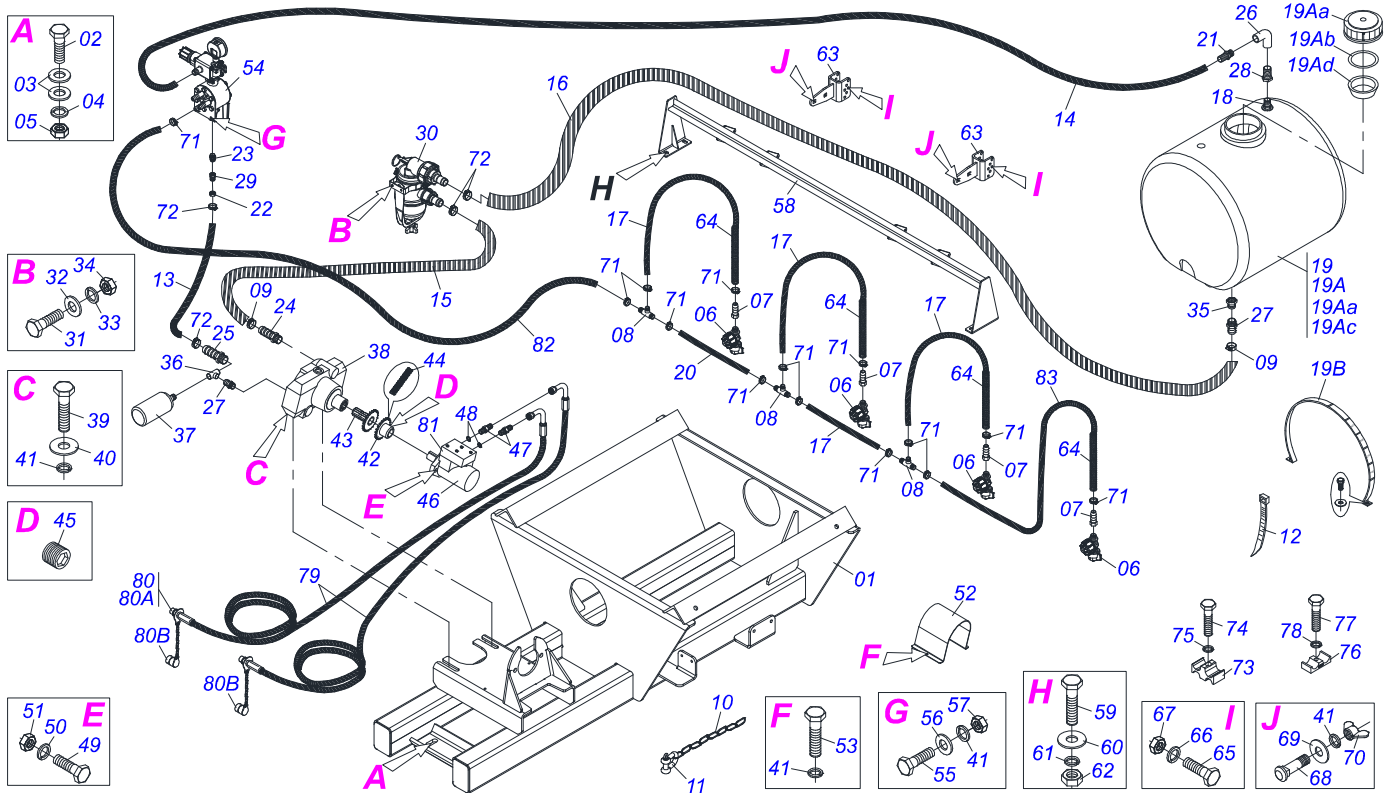

Item	Code	Description	See page	QT
01	0521065183	SUPPORT		01
02	0501010100	SCREW 5/8 UNC X 2 CS G.5 ZN		04
03	0501012140	FLAT WASHER		08
04	0503010027	5/8" SPRING WASHER		04
05	0503010013	5/8" NUT		04
06	0503061664	TIP SET WITH SPRAY ANTIGOTEJO		04
07	0551014270	ADAPTER		04
08	0503015383	UNION		03
09	0503014282	CLAMP		02
10	0503015384	CHAIN		02
11	0503015387	LOCKING THREADED		04
12	0503013527	CLAMP ZIPER		10
13	0551014211	HOSE		01
14	0571013620	HOSE		01
15	0571013303	1 X 1700 AB-AB FLEX HOSE SPIRAL		01
16	0571014742	1 X 800 AB-AB FLEX HOSE SPIRAL		01
17	0571014743	HOSE		04
18	0503013967	3/4" PVC ADAPTER		01
19	0511049919	RESERVOIR		01
19A	0503061721	TANK		01
19Aa	0503016463	COVER TANK		01
19Ab	0503016464	RING		01
19Ac	0503016592	TANK		01
19Ad	0503016465	SCREEN NOZZLE TANK		01
19B	0503061955	ASSEMBLY		01
20	0571013296	HOSE		01
21	0503013975	HOSE COUPLING		01
22	0503013974	NUT		01
23	0503013976	GASKET		01
24	0503014261	POINT		01
25	0503014257	POINT		01