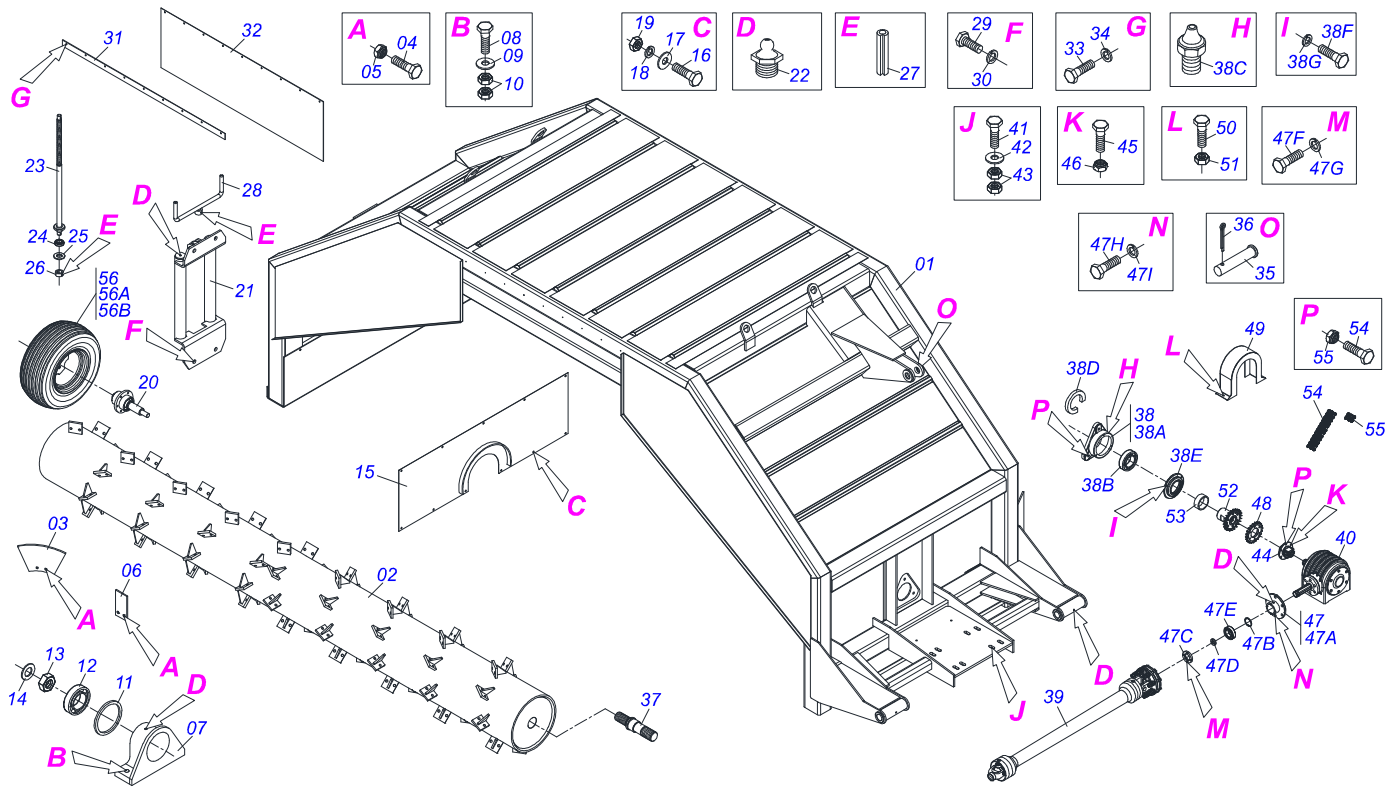

Item	Code	Description	See page	QT
01	0511060328	FRAME		01
02	0511068143	STATOR SHAFT		01
03	0521013893	BLADE		44
04	0503010920	1/2" X 1.1/2" BOLT		144
05	0503010589	1/2" UNC SELF ADJUSTING NUT		144
06	0521013915	BLADE		28
07	0503012364	BEARING		01
08	0503012333	5/8" X 7-1/4" BOLT		02
09	0501010301	FLAT WASHER		02
10	0503010013	5/8" NUT		04
11	0503012345	FELT RING		01
12	0503012337	BEARING		01
13	0503012702	KM-12 NUT		01
14	0503012703	LOCK WASHER		01
15	0511060336	COVER		01
16	0503010256	3/8" X 3/4" BOLT		11
17	0501013518	FLAT WASHER		11
18	0503010025	3/8" SPRING WASHER		11
19	0503010026	3/8" NUT		11
20	0501057429	WHEEL HUB	5	01
21	0511060331	CONTROL GUIDE		01
22	0503010002	1800 GREASE FITTING		06
23	0511060334	SPINDLE		01
24	0503012344	BEARING		01
25	0521013917	WASHER		01
26	0521013916	BUSHING		01
27	0503012342	CLAMPING PIN		02
28	0511060333	SPINDLE LEVER		01
29	0503010962	5/8" X 1-1/4" BOLT		04
30	0503010027	5/8" SPRING WASHER		04
31	0521018080	SUPPORT		01