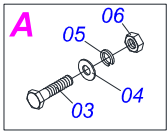

Item	Código	Descrição	QT
001	0561013486	DEFLETOR CENT DIFE 120003 31951531	02
002	0521060837	DEFLETOR CALC DIFE 120005 31951559	02
003	0501010063	PARAF 1/2 UNC X 1.1/2 C S G.2 ZN	56
004	0511017302	ARRUELA LISA 13,50 X 32,50 X 3,0 ZN	56
005	0503010019	ARRUELA PRESSAO 1/2 ZN 1K01556	56
006	0503012241	PORCA SEXT NC 1/2 LEVE ZN	56