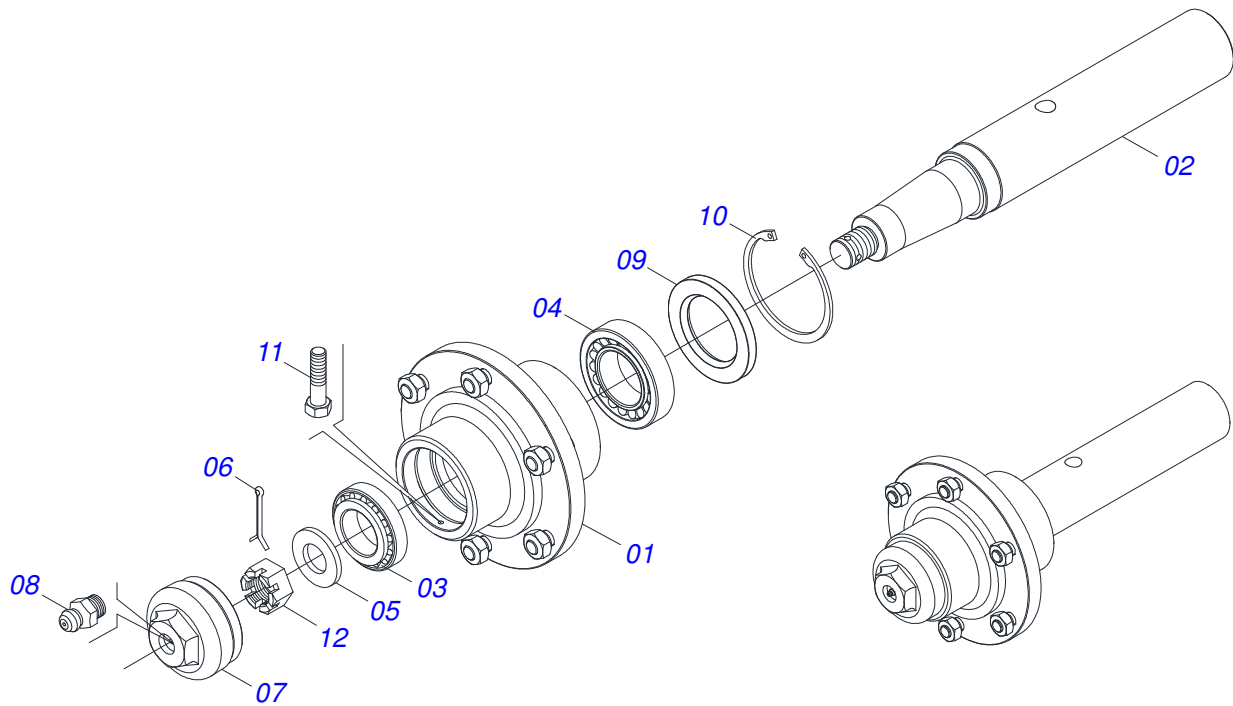

INDICE

0909094583	CAÇAMBA DIFE	1
0511048011	TANQUE HIDR DIFE 120250 31950597	2
0501055850	CONJUNTO CUBO RODA	3
0511048015	MONTAGEM BOMBA DIFE 120700 31951980	4
0501059150	ESTEIRA DIFE 120412 31951349	5
0501059390	KIT DEFLET DIFE 150000 31952119	6
0909094578	CONJ TRANSMISSÃO	7
0909094579	COMJUNTO DISTRIBUIDOR LANCE	8
0909094580	ESQUEMA HIDRÁULICO LANCE	9
0909094581	CONJUNTO DISTRIBUIDOR ABAFADOR	10
0501059151	CONJ MANCAL DIFE 120508 31951449	11
0511045115	CONJ MANCAL DFL 40116 31533209	12
0511045116	CONJ MANCAL DFL 40115 31533190	13
0511048451	CIL HIDR CH 6345038 4107325 DFT	14
0909094582	ESQUEMA HIDRAULICO ABAFADOR	15

Item	Código	Descrição	QT
001	0511069572	CORPO TANQUE CIV 908201 41635749	01
002	0503033007	JUNTA BORRACHA CIV 908203 1G139534	01
003	0511069571	PROLONG TANQUE CIV 908202 41635877	01
004	0503010295	PARAF 5/16 UNC X 5/8 C S G.2 ZN	14
005	0503010179	ARRUELA PRESSAO 5/16 ZN 1K01528	14
006	0503015407	FILTRO AR FA76-40L/2 1G139471	01
007	0503014246	VISOR NIVEL OLEO LN-40-B CIV 90L	01
008	0503032555	FILTRO RETORNO FR 24A1012N 1G139468	01
009	0501010594	PORCA 1 BSP S 1.5/8 ZN	01
010	0503015321	PARAF 3/8 UNC X 5/8 C S G.2 ZN	03
011	0503010025	ARRUELA PRESSAO 3/8 ZN 1K01527	03
012	0503015406	FILTRO SUCCAO FTS160 1G139469	01
013	0503015408	REGISTRO ESFERA PN40 1.1/2 1G139479	01
014	0503031604	BUJAO 1/2 BSP X 17	01
015	0561013560	TERMINAL DIFE 120252 31952009	01
016	0551011328	NIPLE R 1 1/2 CIV 907400/6 41632769	01
017	0501078665	DUTO REGISTRO DIFE 120251 31950606	01
018	0503010127	ANEL O RING 2-238 N 3000-7B	01
019	0561014304	BICO MANG DIFE 120253 31952238	01
020	3402301204	OLEO HIDR ISO VG 68	**