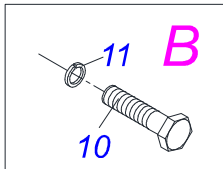

Item	Código	Descrição	QT
001	0511069572	CORPO TANQUE CIV 908201 41635749	01
002	0503033007	JUNTA BORRACHA CIV 908203 1G139534	01
003	0511069571	PROLONG TANQUE CIV 908202 41635877	01
004	0503010295	PARAF 5/16 UNC X 5/8 C S G.2 ZN	14
005	0503010179	ARRUELA PRESSAO 5/16 ZN 1K01528	14
006	0503015407	FILTRO AR FA76-40L/2 1G139471	01
007	0503014246	VISOR NIVEL OLEO LN-40-B CIV 90L	01
008	0503032555	FILTRO RETORNO FR 24A1012N 1G139468	01
009	0501010594	PORCA 1 BSP S 1.5/8 ZN	01
010	0503015321	PARAF 3/8 UNC X 5/8 C S G.2 ZN	03
011	0503010025	ARRUELA PRESSAO 3/8 ZN 1K01527	03
012	0503015406	FILTRO SUCCAO FTS160 1G139469	01
013	0503015408	REGISTRO ESFERA PN40 1.1/2 1G139479	01
014	0503031604	BUJAO 1/2 BSP X 17	01
015	0561013560	TERMINAL DIFE 120252 31952009	01
016	0551011328	NIPLE R 1 1/2 CIV 907400/6 41632769	01
017	0501078665	DUTO REGISTRO DIFE 120251 31950606	01
018	0503010127	ANEL O RING 2-238 N 3000-7B	01
019	0561014304	BICO MANG DIFE 120253 31952238	01
020	3402301204	OLEO HIDR ISO VG 68	**