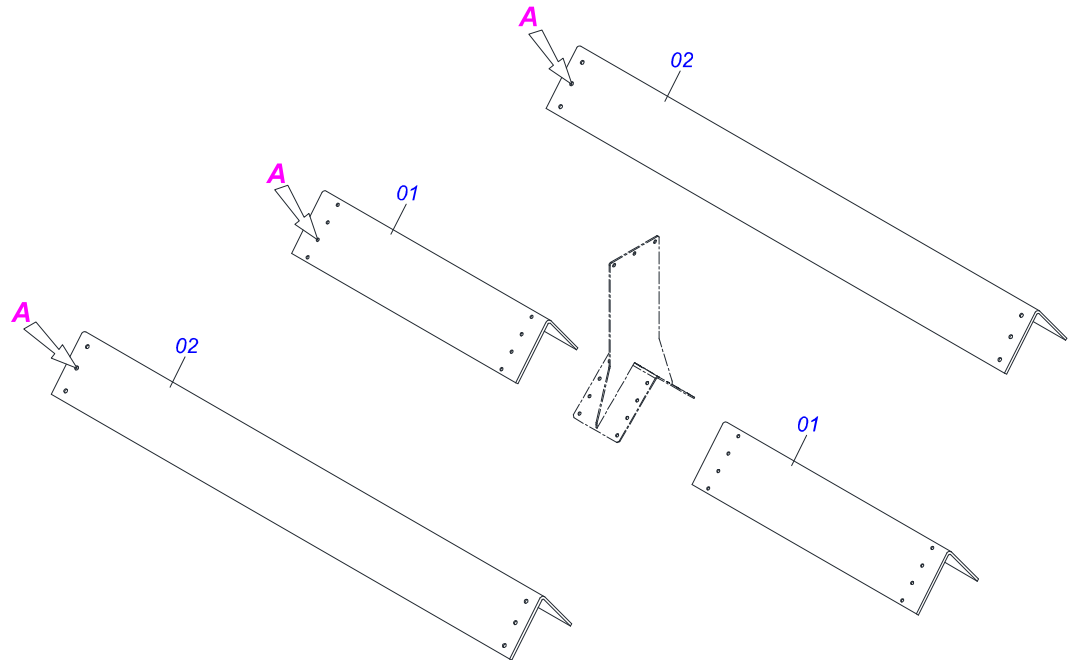

Item	Código	Descrição	QT
001	0561013486	DEFLETOR CENT DIFE 120003 31951531	02
002	0521060837	DEFLETOR CALC DIFE 120005 31951559	02
003	0501010063	PARAF 1/2 UNC X 1.1/2 C S G.2 ZN	56
004	0511017302	ARRUELA LISA 13,50 X 32,50 X 3,0 ZN	56
005	0503010019	ARRUELA PRESSAO 1/2 ZN 1K01556	56
006	0503012241	PORCA SEXT NC 1/2 LEVE ZN	56