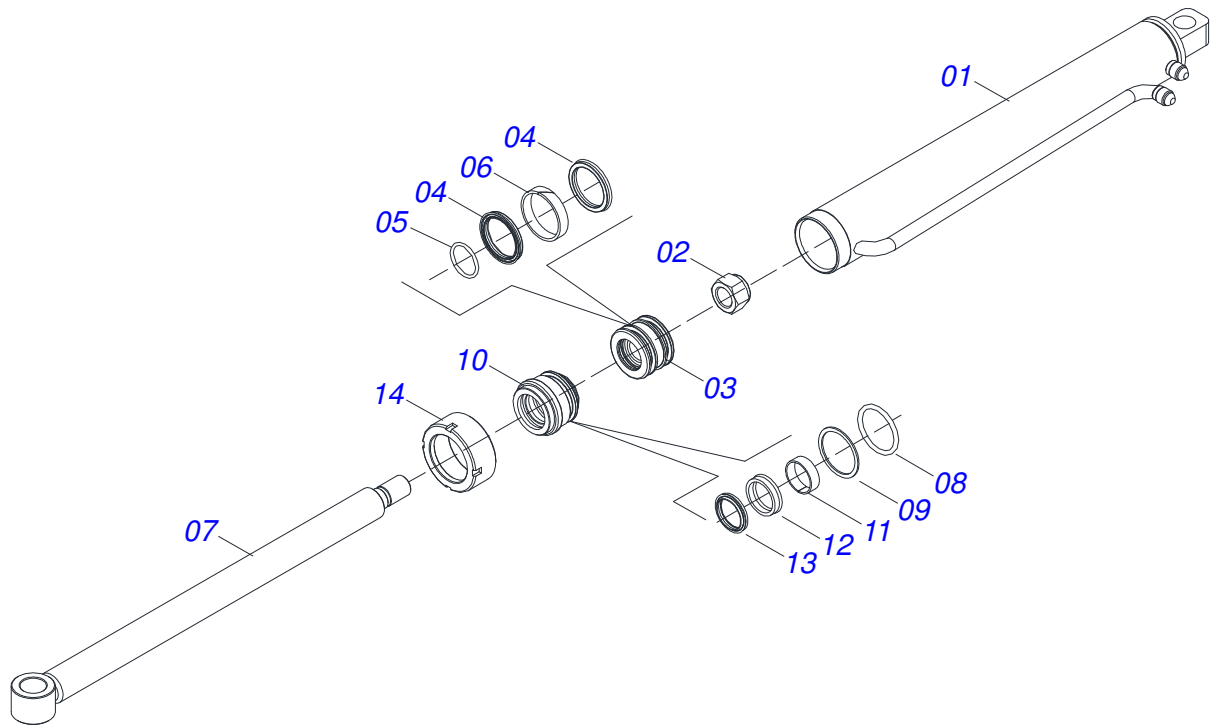

Item	Código	Descrição	QT
001	0521061485	CONJ CAMISA CH 6345038/2 4107352	01
002	0503010063	PORCA S. AUTOTRAV C/NYLON 1 UNS ALTA G.5 ZN	01
003	0502010783	EMBOLO 38 X 63,50	01
004	0503010160	GAXETA 2500 2000	02
005	0503010285	ANEL O RING 2-222 N 3006-9B 1G85090	01
006	0503010973	ANEL G.E.2.1/2X3X1/2 W2-2500-500 PK	01
007	0521061486	CONJ HASTE CH 6345038/1 4107334	01
008	0503010161	ANEL O RING 2-330 N 3006 9B 1G85179	01
009	0503011058	ANEL BACK-UP 8-330	01
010	0502010780	SUPORTE ANEIS 38,1 X 63,5	01
011	0503010970	ANEL G.I.1.1/2X2X1/2 W1-1650-500 PK	01
012	0503010989	GAXETA 1870-1500-375-B	01
013	0503010163	ANEL RASPD D-1500	01
014	0502010471	TAMPA MOVEI 63,50	01