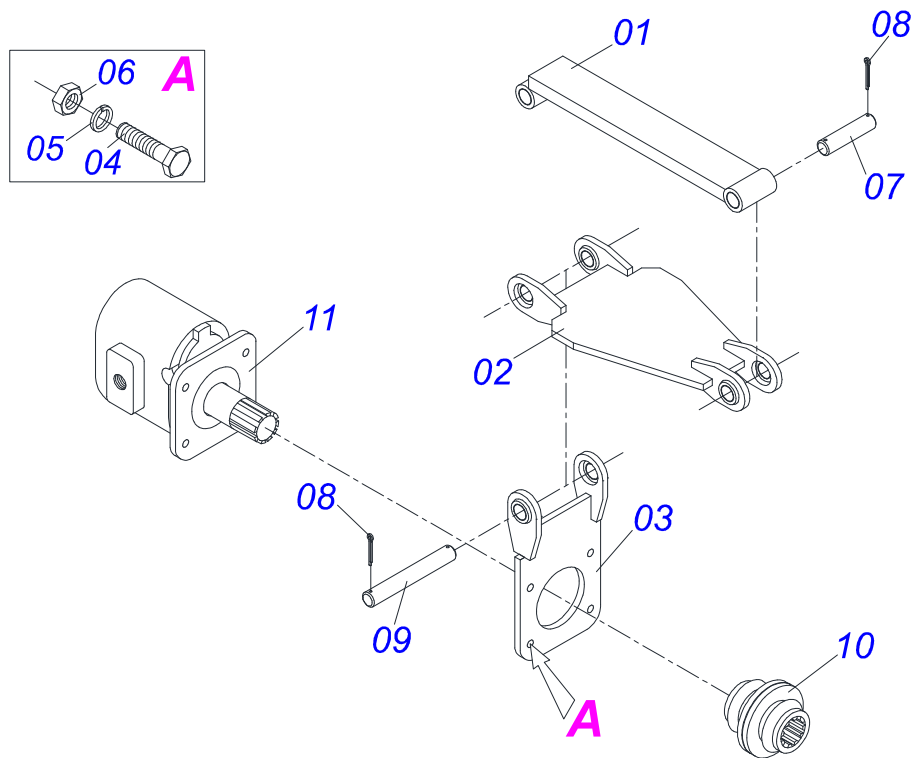

Item	Código	Descrição	QT
001	0521060862	FIXACAO BOMBA DIFE 120703 31951953	01
002	0521060863	SUPT INTERM DIFE 120702 31951935	01
003	0521060864	SUPT BOMBA DIFE 120701 31951899	01
004	0501010077	PARAF 1/2 UNC X 2 C S G.2 ZN	04
005	0503010060	PORCA S. 1/2 UNC G.5 ZN	04
006	0503010019	ARRUELA PRESSAO 1/2 ZN 1K01556	04
007	0561013638	PINO PN 419 3095803	01
008	0503010571	CONTRAPINO 1/4 X 1.1/2	04
009	0561013639	PINO PN 418 3095794	01
010	0503015412	JUNTA AGRICOLA AEMCO 101.1901/1	01
011	0503013504	BOMBA HID PARKER P76 316.9915.017	01