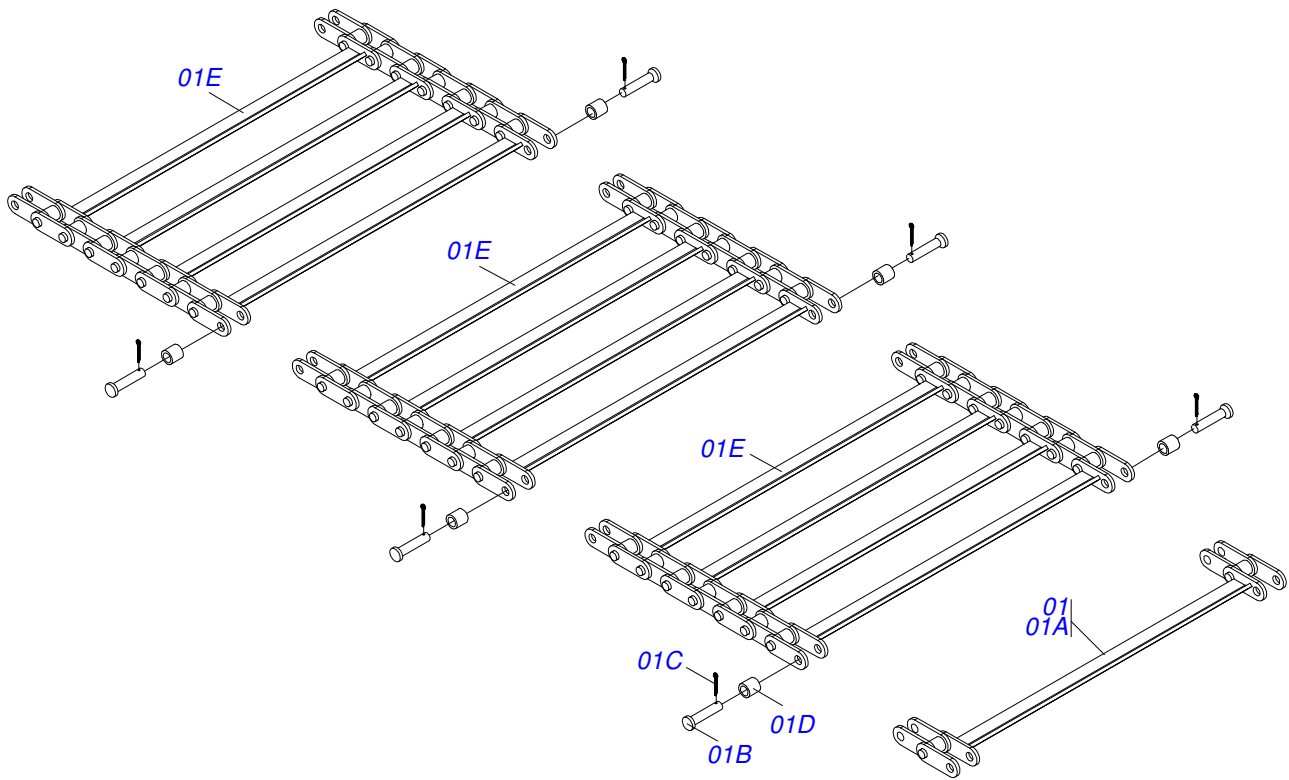

Item	Código	Descrição	QT
01	0501059150	ESTEIRA DIFE 120412 31951349	01
01A	0501078667	COMPL ESTEIR DIFE 120412/2 31951376	01
01B	0541019096	PINO DFT 120517/1 31563869	36
01C	0503010577	CONTRAPINO 3/16 X 1.1/4	36
01D	0541019094	BUCHA ESTEIRA DFT 120514/4 31563832	36
01E	0501078668	COMPL ESTEIR DIFE 120412/1 31951358	17