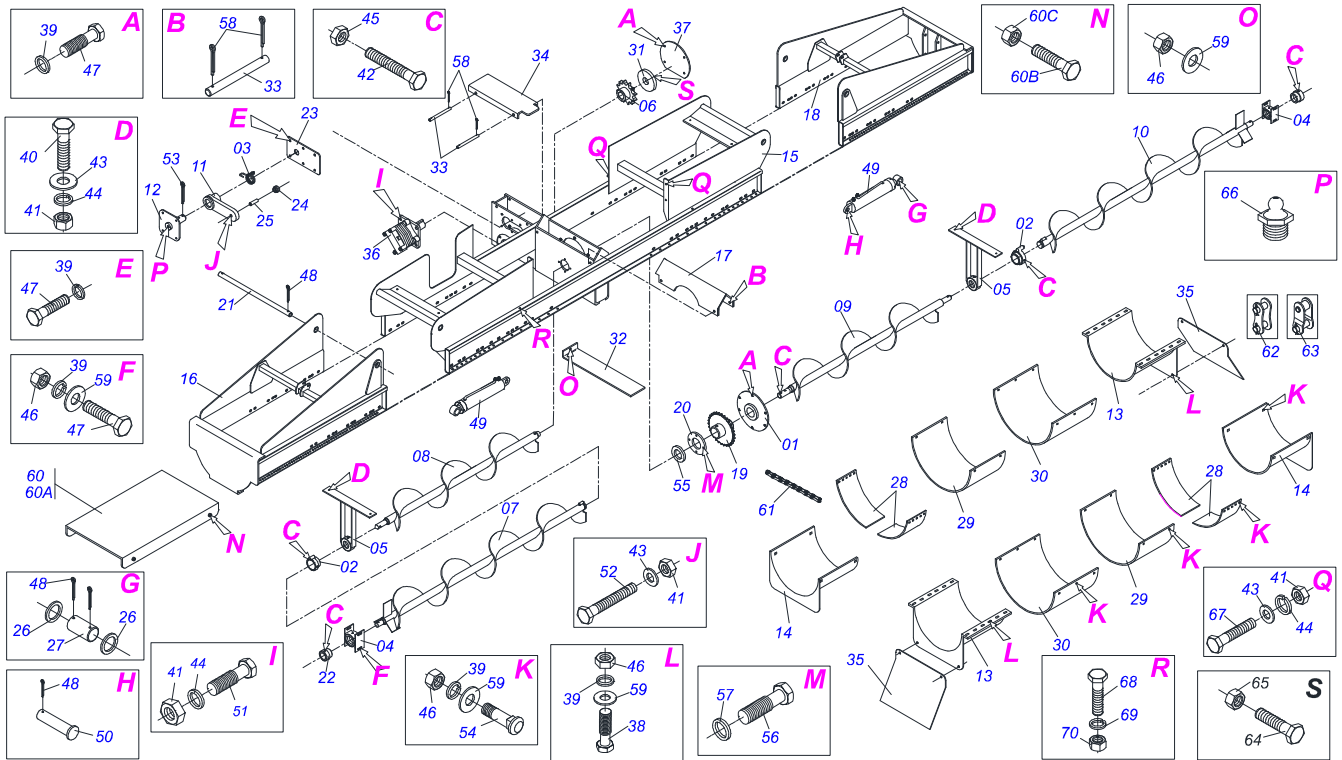

Item	Código	Descrição	QT
01	0501059151	CONJ MANCAL DIFE 120508 31951449	01
02	0501076690	LUVA ACOPLAM DFL 40121 31533163	02
03	0503030417	MOLA TORC 44 X 36 X 3,5 DIR	01
04	0511045115	CONJ MANCAL DFL 40116 31533209	02
05	0511045116	CONJ MANCAL DFL 40115 31533190	02
06	0511067514	ENGRENAG MOTOR DFL 40102 31532072	01
07	0511067719	EIXO S/F LAT ESQ DFL 40122 31533181	01
08	0511067720	CONJ EIX S/F ESQ DFL 40120 31533154	01
09	0511067722	CONJ EIX S/F DIR DFL 40119 31533145	01
10	0511067723	EIXO S/F LAT DIR DFL 31533172	01
11	0511067727	BRACO ESTIC DFL 40110 31532568	01
12	0511067728	BASE ESTIC DFL 40109 31532530	01
13	0511067898	REGULADOR VAZAO DFL 40133 31534144	04
14	0511067899	REGULADOR VAZAO DFL 40131 31534108	02
15	0521060852	CONJ DIST CENT DIFE 120501 31951091	01
16	0521060858	CONJ DISTR ESQ DIFE 120502	01
17	0521060859	FECHAM SUP DIFE 120507 31951412	01
18	0521060860	CONJ DISTR DIR DIFE 120503	01
19	0521060861	ENGR EIXO S/F DIFE 120509 31951679	01
20	0541016547	FLANGE SUPT FELTRO TCA 13500	01
21	0551010858	PINO DFL 40123/1 31532889	02
22	0551010872	BUCHA DFL 40121/1 31532851	02
23	0551010886	CHAPA FECHAM DFL 40113 31532613	01
24	0551010887	ROLETE DFL 40112 31532604	01
25	0551010888	TUBO GUIA DFL 40111 DFL	01
26	0551010893	ARRUELA DFL 40108/2 DFL	04
27	0551010894	PINO DFL 40108/1 31532512	02
28	0551012164	LIMITADOR DFL 40132 31534126	04
29	0551012165	REGUL AB VAZAO DFL 40131/1 31534117	02
30	0551012166	REGUL AB VAZAO DFL 40130/1 31534099	02
31	0551013316	ARRUELA APOIO ENG DFT 81152 DFT	01