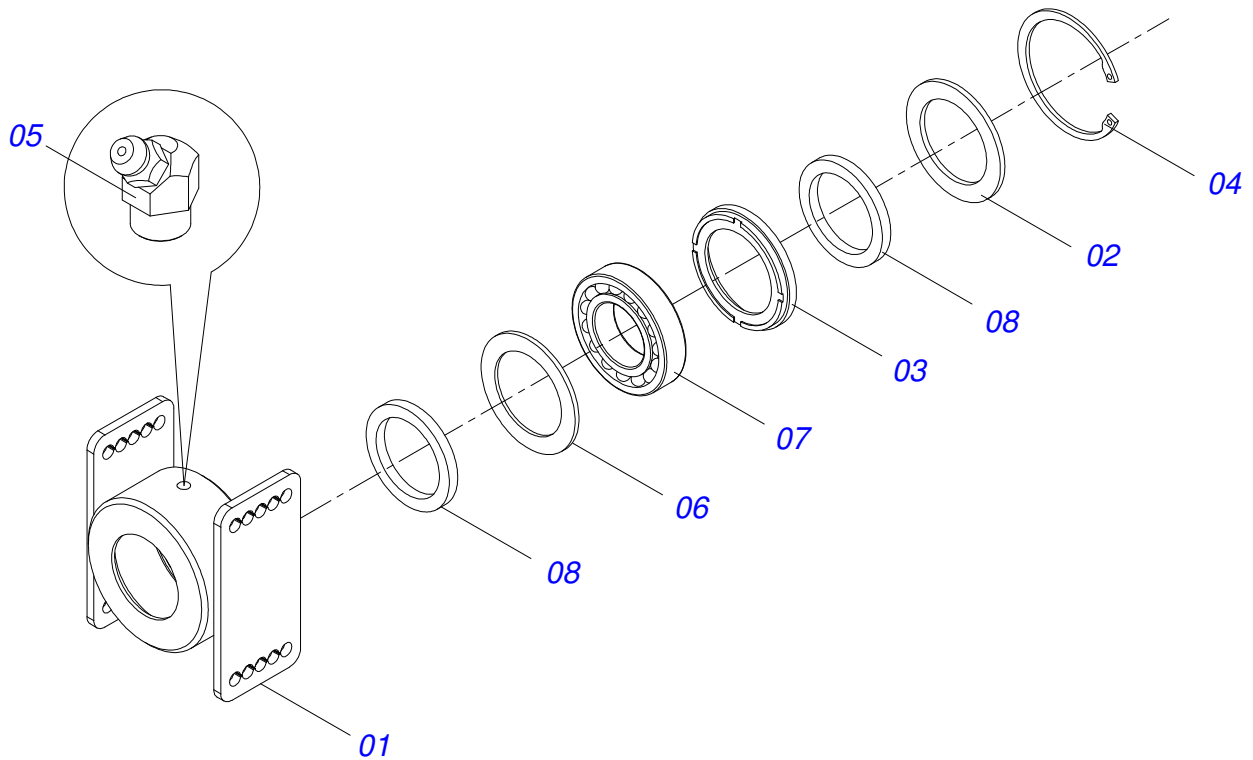

Item	Código	Descrição	QT
001	0511067725	FIX MANCAL DFL 40116/1 31532696	01
002	0541016558	ARRUELA LISA 60 X 84,70 X 4	01
003	0541016556	GUIA FELTRO CUBO ROLAMENTO TCA16000	01
004	0503013200	ANEL RET P/FURO 502085	01
005	0503010003	GRAXEIRA 1845 3/8	01
006	0541016557	ENCOSTO FELTRO CUBO ROL TCA 16000	01
007	0503013511	ROL AUT COMP ESF 1209-E 45X 85X 19	01
008	0503032420	ARRUELA FELTRO 75 X 57 X 7,50	02