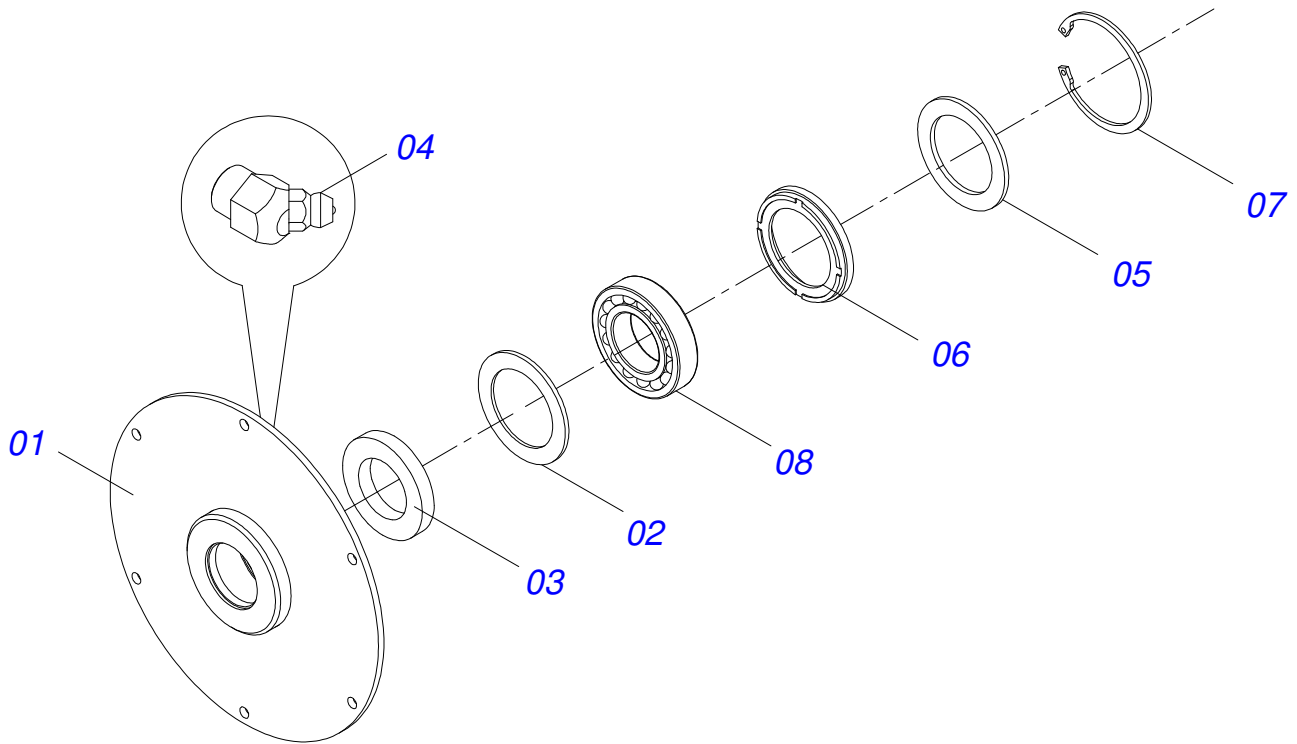

Item	Código	Descrição	QT
01	0521064210	SUPT MANCAL DIFE 120508/1	01
02	0541016557	ENCOSTO FELTRO CUBO ROL TCA 16000	01
03	0503032420	ARRUELA FELTRO 75 X 57 X 7,50	02
04	0503010003	GRAXEIRA 1845 3/8	01
05	0541016558	ARRUELA LISA 60 X 84,70 X 4	01
06	0541016556	GUIA FELTRO CUBO ROLAMENTO TCA16000	01
07	0503013200	ANEL RET P/FURO 502085	01
08	0503013511	ROL AUT COMP ESF 1209-E 45X 85X 19	01