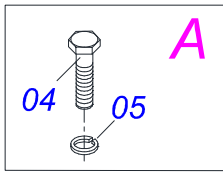

Item	Código	Descrição	QT
29	0561017701	GUIA DIR EST DIFE 120019 31952384	01
30	0561013493	GUIA ESTEIRA DIFE 120008 31951623	02
31	0521060839	SUPT CENTRAL DIFE 120006 31951587	01
32	0561013485	DEFLETOR DIANT DIFE 120004 31951540	01
33	0521060840	TB HIDR DIFE 120010 31951807	02
34	0541019763	FIX TUBOS DFT 80880 31564447	03
35	0503013636	REDUTOR K120 1G120845	01
36	0561013576	SUPT MOTOR DIFE 120411 DIFE	01
37	0503014081	PARAF SEXT MA 20X50 P.2,5 1K19124	04
38	0503010408	ARRUELA PRESSAO 7/8 ZN	04
39	0501010076	ARRUELA LISA 23 X 46 X 3,00 ZN	04
40	0501010077	PARAF 1/2 UNC X 2 C S G.2 ZN	02
41	0511017302	ARRUELA LISA 13,50 X 32,50 X 3,0 ZN	02
42	0503010019	ARRUELA PRESSAO 1/2 ZN 1K01556	02
43	0503010060	PORCA S. 1/2 UNC G.5 ZN	02
44	0541019655	PROTECAO DFT 80541 31564400	01
45	0503011087	PARAF 3/8 UNC X 1 C S G.2 ZN	01
46	0503010025	ARRUELA PRESSAO 3/8 ZN 1K01527	01
47	0503010026	PORCA S. 3/8 UNC G.5 ZN	01
48	0503015404	MANCAL ROLMAX MSF-2 C/ROL 1G32252	02
49	0503010302	ANEL RET P/EIXO 501019	02
50	0503010010	CONTRAPINO 1/4 X 2.1/2	01
51	0503010002	GRAXEIRA 1800	02
52	0521063907	TUBO HIDR R 3/4 UNF X 3246 DIFE	02
53	0503015403	MOTOR OMS80-151F0500 1G21739	01
54	0503015410	VALVULA BRAND FCB51-12 1G141252	01
55	0503015323	PARAF 1/4 UNC X 3.1/2 C S G.2 ZN	02
56	0503010143	ARRUELA PRESSAO 1/4 ZN 1K01518	02
57	0503010144	PORCA S. 1/4 UNC G.5 ZN	02
58	0503030168	CUPILHA 3 X 50 SDA 11/6	01
59	0503015322	PARAF 7/8 NC X 2 C S G.5 ZN 1K08081	08
60	0503010408	ARRUELA PRESSAO 7/8 ZN	12
61	0503012221	PORCA SEXT NC 7/8 LEVE 1K03106 ZN	08
62	0503011121	PARAF 7/8 NC X 7 CS G.7 ZN	04
63	0503011267	PARAF 5/8 UNC X 1.1/2 C S G.5 ZN	03
64	0503010027	ARRUELA PRESSAO 5/8 ZN 1K01574	15
65	0503010013	PORCA S. 5/8 UNC G.5 ZN	15
66	0541018213	ARRUELA LISA 16 X 61 X 6,35 BORRACH	03
67	0501010161	PARAF 1/2 UNC X 1.1/4 C S G.2 ZN	20
68	0503010019	ARRUELA PRESSAO 1/2 ZN 1K01556	47
69	0503012241	PORCA SEXT NC 1/2 LEVE ZN	16
70	0501010155	PARAF 1/2 UNC X 1 C S G.2 ZN	11
71	0503011084	PARAF 3/4 UNC X 5 C S G.5 ZN	04
72	0503010023	ARRUELA PRESSAO 3/4 ZN 1K01584	12
73	0503012183	PORCA S. 3/4 UNC G.5 ZN	04
74	0503010363	PARAF 5/16 UNC X 1 C S G.2 ZN	05
75	0503010179	ARRUELA PRESSAO 5/16 ZN 1K01528	05
76	0503010337	PORCA S. 5/16 UNC G.5 ZN	05
77	0503011082	PARAF 1/2 UNC X 1.3/4 CSRT G.5 ZN	12
78	0511048015	MONTAGEM BOMBA DIFE 120700 31951980	01
79	0503010232	PARAF 5/8 UNC X 1.3/4 C S G.5 ZN	12
80	0503014120	CORR SEGURANCA 3/4 X 1200 ZN	01
81	0503014321	MANILHA P/CABO ACO 3/4 1G137544	02