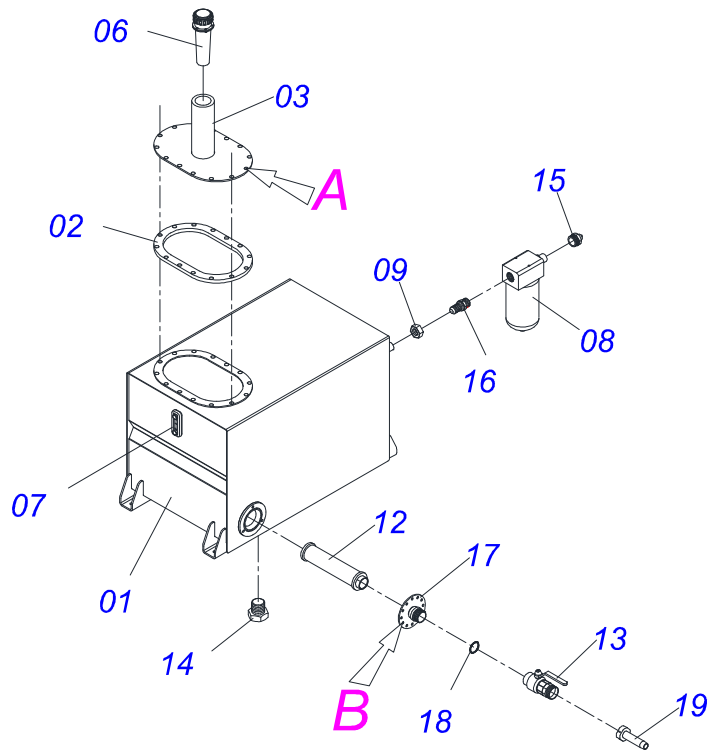

Item	Código	Descrição	QT
001	0511069572	CORPO TANQUE CIV 908201 41635749	01
002	0503033007	JUNTA BORRACHA CIV 908203 1G139534	01
003	0511069571	PROLONG TANQUE CIV 908202 41635877	01
004	0503010295	PARAF 5/16 UNC X 5/8 C S G.2 ZN	14
005	0503010179	ARRUELA PRESSAO 5/16 ZN 1K01528	14
006	0503015407	FILTRO AR FA76-40L/2 1G139471	01
007	0503014246	VISOR NIVEL OLEO LN-40-B CIV 90L	01
008	0503032555	FILTRO RETORNO FR 24A1012N 1G139468	01
009	0501010594	PORCA 1 BSP S 1.5/8 ZN	01
010	0503015321	PARAF 3/8 UNC X 5/8 C S G.2 ZN	03
011	0503010025	ARRUELA PRESSAO 3/8 ZN 1K01527	03
012	0503015406	FILTRO SUCCAO FTS160 1G139469	01
013	0503015408	REGISTRO ESFERA PN40 1.1/2 1G139479	01
014	0503031604	BUJAO 1/2 BSP X 17	01
015	0561013560	TERMINAL DIFE 120252 31952009	01
016	0551011328	NIPLE R 1 1/2 CIV 907400/6 41632769	01
017	0501078665	DUTO REGISTRO DIFE 120251 31950606	01
018	0503010127	ANEL O RING 2-238 N 3000-7B	01
019	0561014304	BICO MANG DIFE 120253 31952238	01
020	3402301204	OLEO HIDR ISO VG 68	**