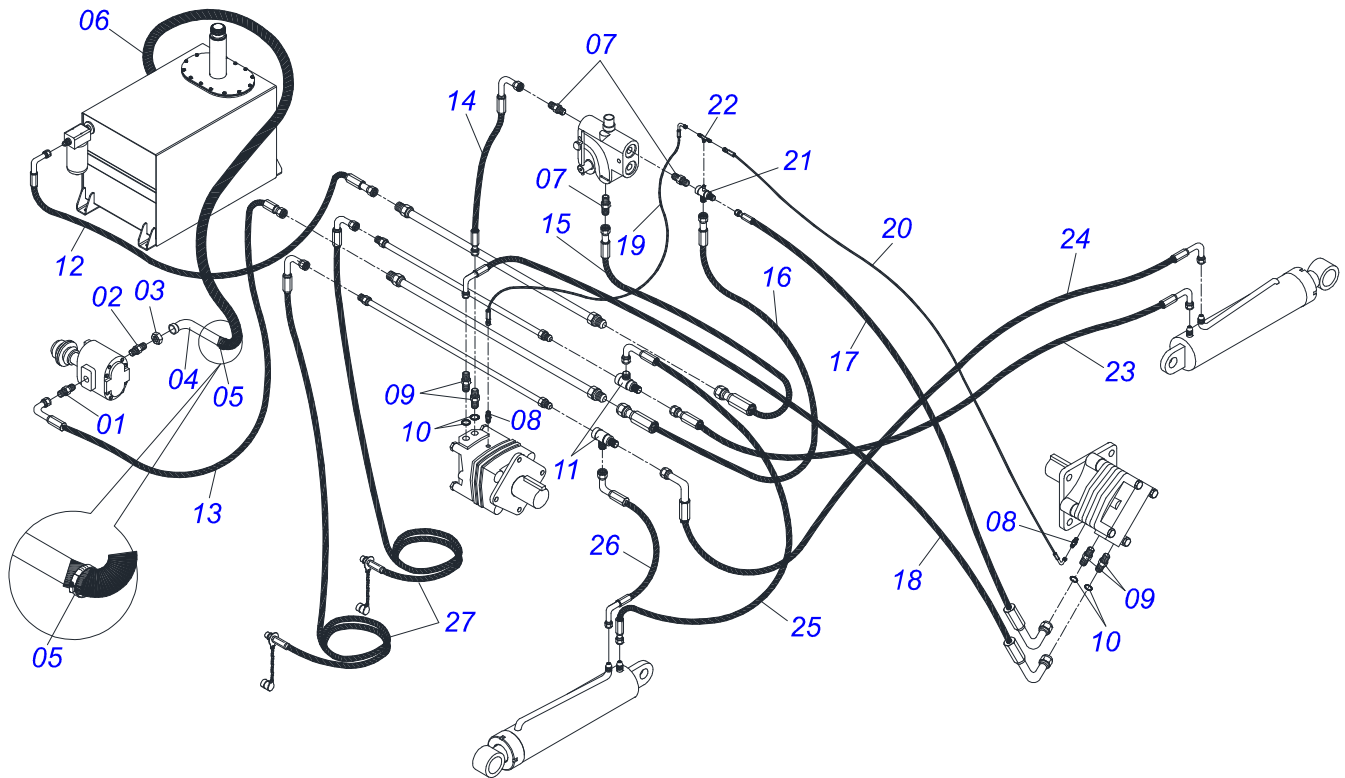

Item	Código	Descrição	QT
01	0561013646	NIPLE R 1.1/6 UN SEXT 1.1/4 X 49,5	01
02	0541017401	NIPLE R.1.5/8X12FPP X R.2X16FPPX61	01
03	0501016309	PORCA R2 UNC 16 FPP X SEXT 2.5/16	01
04	0521061062	DUTO SUCCAO DIFE 120015/16 31952247	01
05	0503015405	ABRAC MGSA47 39X47X32 1G01534	02
06	0501013456	MANG 1.1/4 X 1600 AB-AB	01
07	0501010589	NIPLE R. 1.1/16UN SEXT 1.1/4 X 52	03
08	0561013503	NIPLE DIFE 120015/11 31952027	02
09	0561013504	NIPLE DIFE 120015/10 31952018	04
10	0503011109	ANEL O RING 2-119 N 3006 9B	04
11	0503011968	ADAPT T C/PORCA GIRAT LAT3/4 8R6X-S	02
12	0501080762	MANG 3/4 X 3500 TR-TC	01
13	0501081314	MANG 3/4 X 800 TR-TC 1G138644	01
14	0501081308	MANG 3/4 X 550 TR-TC	01
15	0501080031	MANG 3/4 X 500 TR-TR	01
16	0501080186	MANG 3/4 X 650 TR-TR 1G138636	01
17	0501080023	MANG 3/4 X 1700 TR-TC	01
18	0501081709	MANG 3/4 X 1800 TC-TC	01
19	0501081462	MANG 1/4 X 1700 TR-TC	01
20	0501081464	MANG 1/4 X 700 TR-TC	01
21	0503014834	T 1.1/16 JIC 1G139271	01
22	0501077666	ADAP T PORCA PACC 201101 31777508	01
23	0501080401	MANG 3/8 X 2700 TR-TC	01
24	0501080746	MANG 3/8 X 2700 TC-TC	01
25	0501081118	MANG 3/8 X 1350 TR-TC	01
26	0501081665	MANG 3/8 X 1350 TC-TC	01
27	0501080365	MANG 3/8 X 3500 TC-TM	02