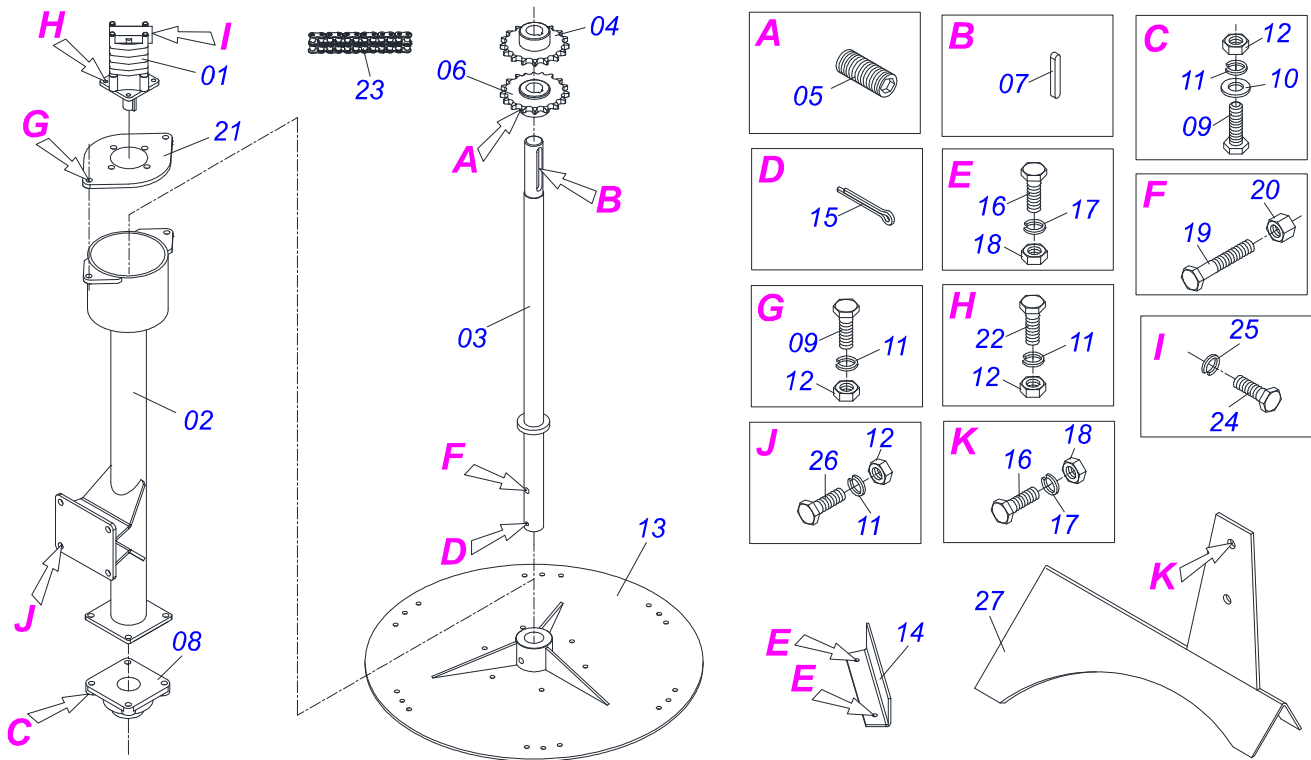

Item	Código	Descrição	QT
01	0503015418	MOTOR OMS 100-151F0501 1G141250	02
02	0521060876	MONT MANCAL DIFE 120602/1 31950725	02
03	0521060866	EIXO TRANSM DIFE 120603DIFE CIVFLEX	02
04	0521060471	ACOPLAM TRANSM DFT 80909 DFT	02
05	0503013221	PARAF 3/8 UNC X 3/8 S C S I	04
06	0521060472	ACOPLAM TRANSM DFT 80905	02
07	0561011878	CHAVETA DFT 80908 31565208	02
08	0511043699	MANCAL F6/RCJ-40 UCR208-24 1G110951	02
09	0503011082	PARAF 1/2 UNC X 1.3/4 CSRT G.5 ZN	12
10	0511017302	ARRUELA LISA 13,50 X 32,50 X 3,0 ZN	08
11	0503010019	ARRUELA PRESSAO 1/2 ZN 1K01556	28
12	0503010060	PORCA S. 1/2 UNC G.5 ZN	28
13	0501076439	DISCO ESQ DFT 80902/2 31564218	02
14	0541013660	PA ESPALHADORA DFT 80710 31561623	12
15	0503010523	CONTRAPINO 1/4 X 2 1G13201	02
16	0503011087	PARAF 3/8 UNC X 1 C S G.2 ZN	26
17	0503010025	ARRUELA PRESSAO 3/8 ZN 1K01527	24
18	0503010026	PORCA S. 3/8 UNC G.5 ZN	24
19	0503010547	PARAF 1/2 UNC X 4 C S G.5 ZN	02
20	0503010589	PORCA S. AUTOTRAV C/NYLON 1/2 UNC ALTA G.5 ZN	02
21	0561013622	FLANGE MOTOR DIFE 120601 31950707	02
22	0501010077	PARAF 1/2 UNC X 2 C S G.2 ZN	08
23	0503032768	CORR DUPLEX ASA 60 17ELO+CL 1G15600	02
24	0503013977	PARAF M10 X 1,5 X 50 C S 8.8 ZN	04
25	0503013542	ARRUELA PRES M10 2130220009 1K01832	04
26	0501010161	PARAF 1/2 UNC X 1.1/4 C S G.2 ZN	08
27	0521060865	DEFLETOR TRAS DIFE 120650 31951641	01