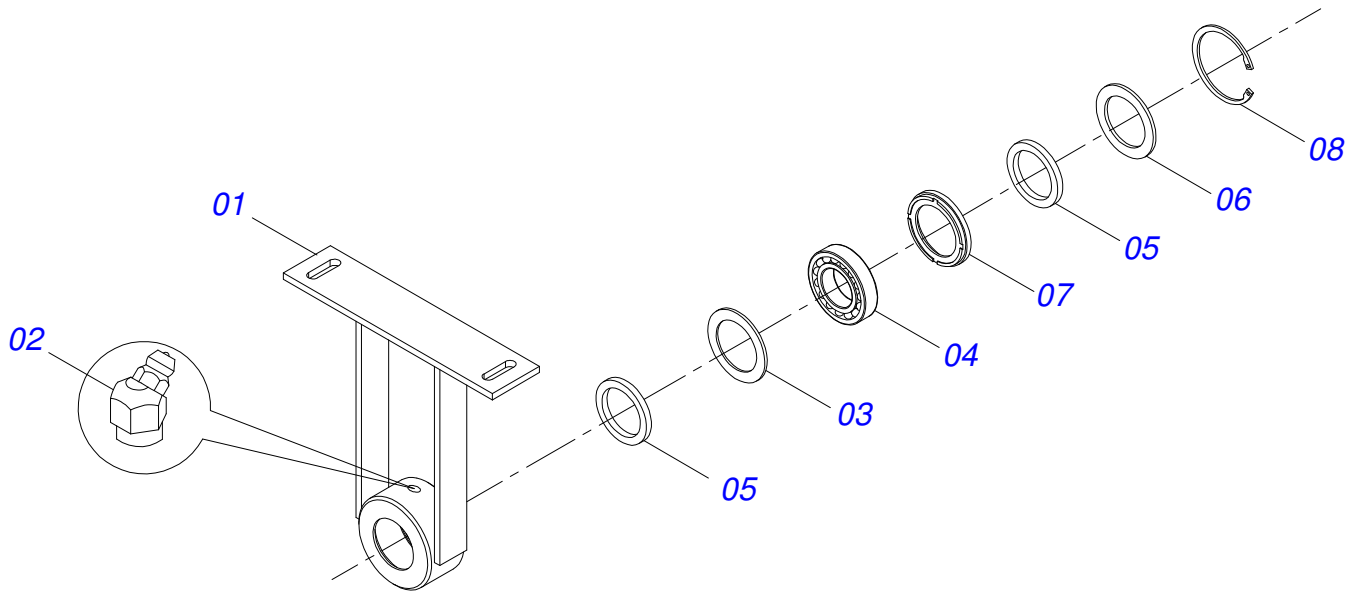

Item	Código	Descrição	QT
001	0511067726	SUPT MANCAL DFL 40115/1 31532669	01
002	0503010003	GRAXEIRA 1845 3/8	01
003	0541016557	ENCOSTO FELTRO CUBO ROL TCA 16000	01
004	0503013511	ROL AUT COMP ESF 1209-E 45X 85X 19	01
005	0503032420	ARRUELA FELTRO 75 X 57 X 7,50	02
006	0541016558	ARRUELA LISA 60 X 84,70 X 4	01
007	0541016556	GUIA FELTRO CUBO ROLAMENTO TCA16000	01
008	0503013200	ANEL RET P/FURO 502085	01