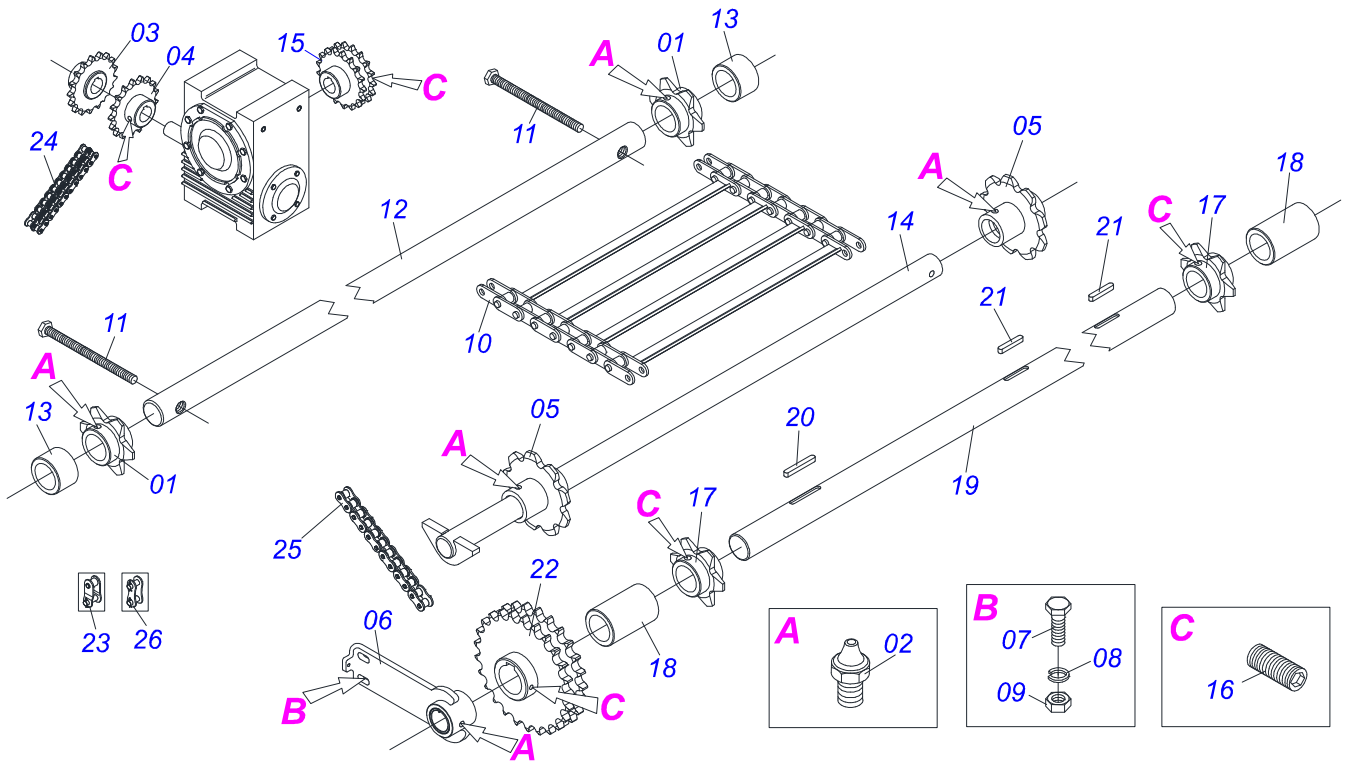

Item	Código	Descrição	QT
01	0521060848	ENGR 7Z DIANT DIFE 120405 31951183	02
02	0503010691	GRAXEIRA 1/4 NF	05
03	0521060471	ACOPLAM TRANSM DFT 80909 DFT	01
04	0521060472	ACOPLAM TRANSM DFT 80905	01
05	0521060846	ENGR TRAS DIFE 120407 31951229	02
06	0501110717	BRACO FIX DIFE 120410 31951302	01
07	0501010161	PARAF 1/2 UNC X 1.1/4 C S G.2 ZN	02
08	0503010019	ARRUELA PRESSAO 1/2 ZN 1K01556	02
09	0503010060	PORCA S. 1/2 UNC G.5 ZN	02
10	0501059150	ESTEIRA DIFE 120412 31951349	01
11	0501078666	EIXO ESTIC EST DIFE 120408 31951257	02
12	0561013569	EIXO DIANT DIFE 120403 DIFE	01
13	0561013570	ANEL ENCOSTO DIFE 120402 DIFE	02
14	0521060850	EIXO INVERSOR DIFE 120409 31951275	01
15	0521060851	ENGR REDUTOR DIFE 120413 31951697	01
16	0503013221	PARAF 3/8 UNC X 3/8 S C S I	08
17	0521060847	ENGR TRAS DIFE 120406 31951210	02
18	0561013571	ANEL ENCOSTO DIFE 120401 DIFE	02
19	0561013568	EIXO TRAS DIFE 120404 DIFE	01
20	0561013587	CHAVETA DIFE 120416 31951889	01
21	0561013588	CHAVETA DIFE 120415 31951870	02
22	0521060853	ENGR DUPLA 25Z DIFE 120414 31951724	01
23	0503015413	REDUCAO CORR ASA 80-2 1G141325	01
24	0503032768	CORR DUPLEX ASA 60 17ELO+CL 1G15600	01
25	0503015402	CORRENTE ASA 80-2 1854MM 1G15790	01
26	0503015190	EMENDA P/CORRENTE ASA 80-2 1G138997	01