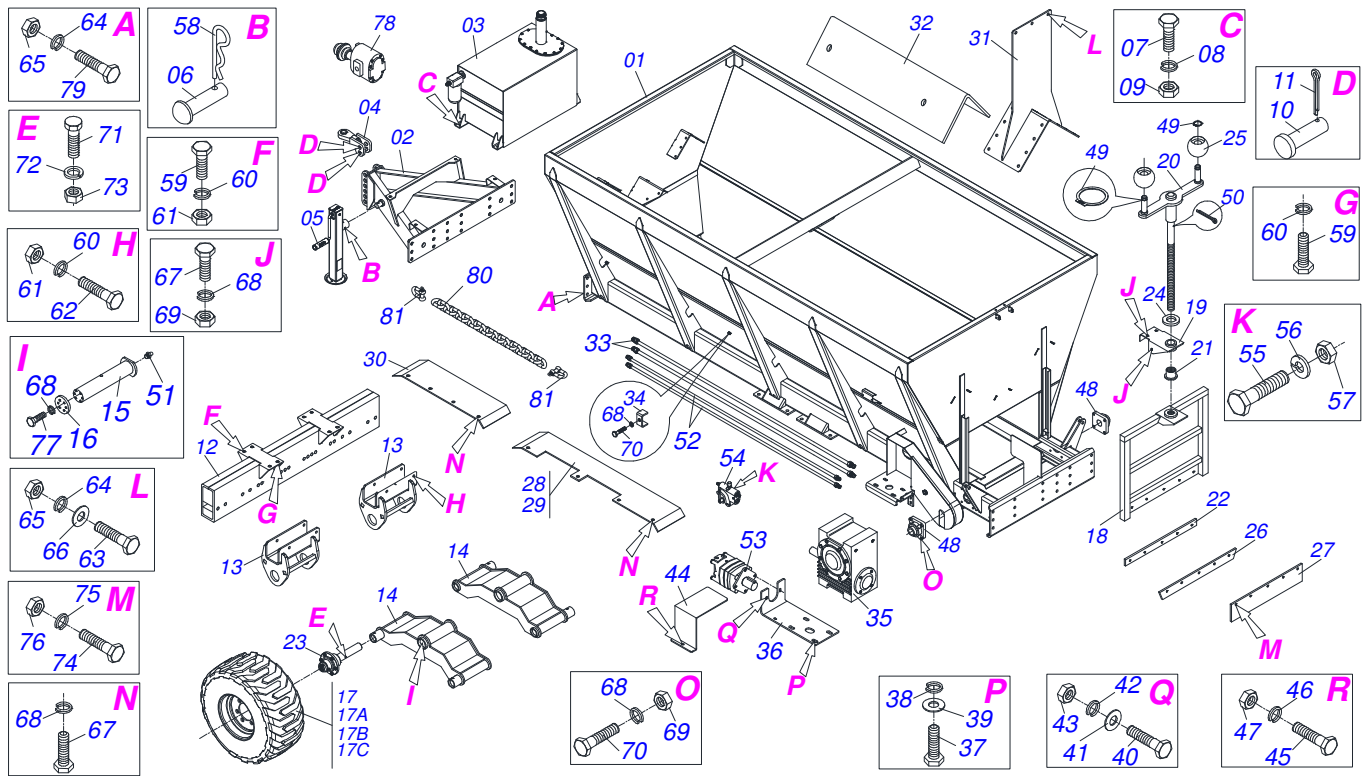

Item	Código	Descrição	QT
01	0521060843	CACAMBA DIFE CIV-FLEX	01
02	0521060844	CONJ CABECALHO DIFE 120200	01
03	0511048011	TANQUE HIDR DIFE 120250 31950597	01
04	0511060324	GANCHO ENG GVMF 120700A-CRO 3402721	01
05	0503062157	MACACO COMPLETO (1259) ROBUSTEC	01
06	0521010549	EIXO JUNCAO 12,70X60 CA GT M1120 ZN	01
07	0503010920	PARAF 1/2 UNC X 1.1/2 C S G.5 ZN	04
08	0503010019	ARRUELA PRESSAO 1/2 ZN 1K01556	04
09	0503010028	PORCA S. 1/2 UNF G.5 ZN	04
10	0521013914	PINO ENGATE CRO 401700	02
11	0503010131	CONTRAPINO 3/16 X 1.1/2	02
12	0501078664	SUPT RODA DIFE 120300 31950615	01
13	0521060845	CONJ REGUL DIFE 120350 31950981	02
14	0511065912	BRACO TANDEN PCSA 20300 31190285	02
15	0511062995	PINO BRA TANDE SPTPC 23050 31131724	02
16	0531012263	TRAV I PINO G SPTPC 20205 31133255	02
17	0501055887	RODEIRO 400/60 TR 4181861	04
17A	0503013119	PNEU 400/60-15,5-T404-14L TRELEBORG	04
17B	0503012112	CAMARA 400/60 - 15,5 TR 15	04
17C	0503012916	ARO 13 X 15,5 C/REFORCO 1G08150	04
18	0521060838	COMPORTA DESC DIFE 120001 31951477	01
19	0521060841	SUPT REGUL DIFE 120007 31951843	01
20	0521060877	FUSO REG COMP DIFE 120002 31951513	01
21	0531012244	BUCHA DESG SPTPC 23060	04
22	0561013498	REF BORRACHA DIFE 120014 31951861	02
23	0501055850	CONJUNTO CUBO RODA	02
24	0561013651	ARRUELA DFT 82002 31565280	01
25	0561013652	BOLA DFT 82001 31565271	02
26	0561013497	BORRACHA FRONT DIFE 120011 31951825	01
27	0561013499	BORRACHA COMP DIFE 120013 31951852	01
28	0561017700	GUIA ESQ EST DIFE 120018 31952375	01