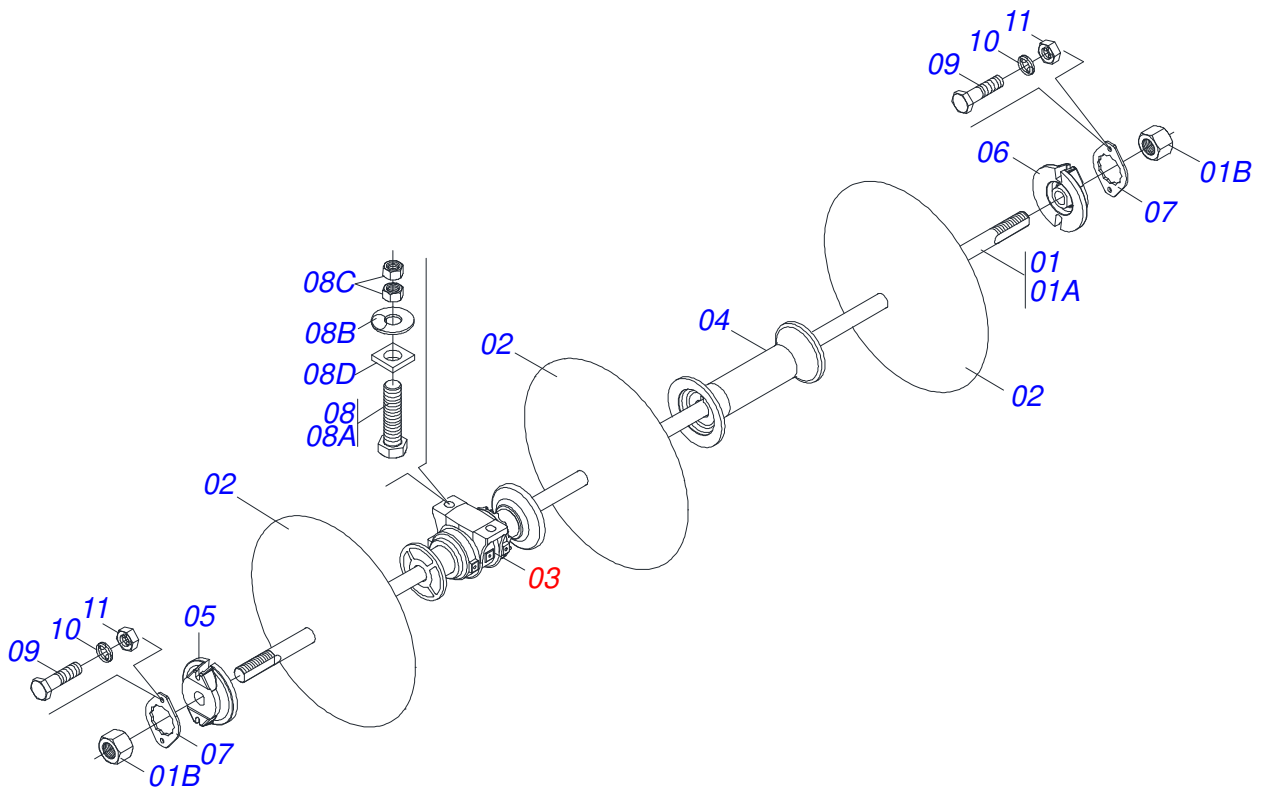

Item	Código	Descrição	Ver Pág.	QT
01	0511053649	EIXO 2.1/8 X 2045 COM PORCAS		02
01A	0571014259	EIXO 2.1/8" X 2045		02
01B	0502040063	PORCA R.2.1/8 UNS 7 FPP X 53 SA SEXTAVADA 98		02
02	0601036036	DL26X6 C105AF04FR2.3/16 TATU		10
03	0521041852	MANCAL AGRICOLA DM OL 450X2,1/8 COM CAPA	11	04
04	0502012711	SEPARADOR 447 (2.1/8")		04
05	0502010594	TRAVA EIXO EXTERNO 2.1/8		02
06	0502010595	TRAVA EIXO INTERNO 2.1/8		02
07	0541010368	TRAVA PORCA ZN		04
08	0501042139	PARAFUSO 1 UNC X 110 C A COMPLETO		08
08A	0501011547	PARAFUSO 1 UNC X 4.1/2 C S G.5 ZN		01
08B	0541010210	ARRUELA LISA 26 X 58 X 8,0 COP ZN		01
08C	0501010059	PORCA SEXTAVADA 1 UNC (PESADA) G.5 ZN		02
08D	0502012861	TRAVA PARAFUSO 1		01
09	0503010232	PARAFUSO 5/8 UNC X 1.3/4 C S G.5 ZN		04
10	0501012140	ARRUELA LISA 16,50 X 40 X 4,00 ZN		04
11	0503012412	PORCA SEXTAVADA AUTOTRAVANTE 5/8" UNC G.5 ZN		04