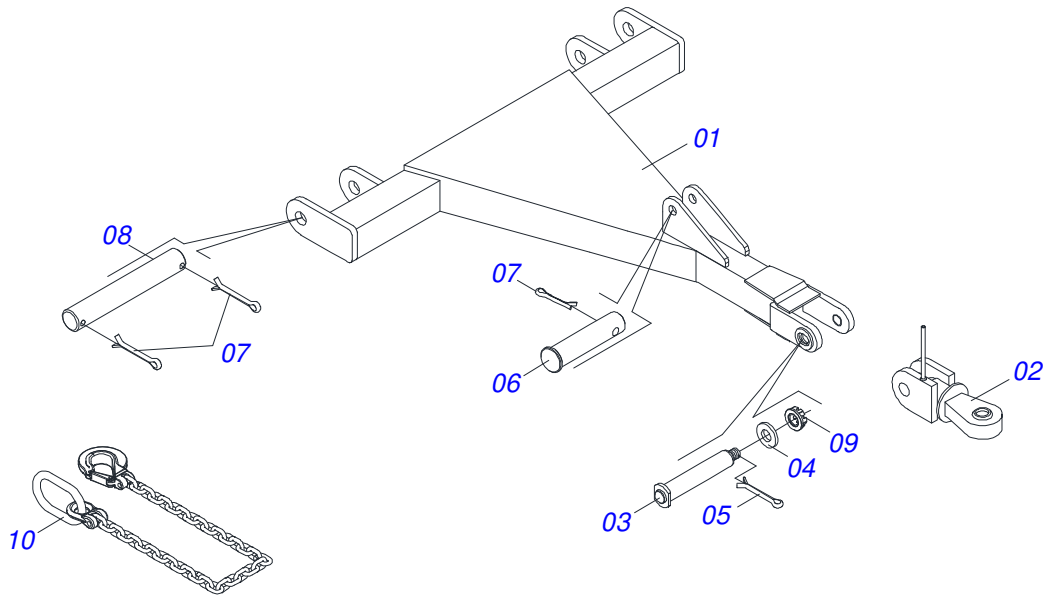

Item	Código	Descrição	Ver Pág.	QT
32	0501061044	CHAVE 2.1/8 E 2.1/2 CABO CHATO		02

Item	Código	Descrição	Ver Pág.	QT
01	0511064355	EIXO RODA ESQUERDA		01
02	0501053910	CUBO RODA	4	01
03	0503013185	PARAFUSO 3/4 UNC X 5.1/2 C S G.7 ZN		01
04	0503010023	ARRUELA PRESSAO 3/4 ZN		01
05	0503012183	PORCA SEXTAVADA 3/4 UNC G.5		01
06	0541010099	PINO		01
07	0503010010	CONTRAPINO 1/4" X 2.1/2"		01

Item	Código	Descrição	Ver Pág.	QT
01	0511064357	EIXO RODA DIREITA		01
02	0501053910	CUBO RODA	4	01
03	0503013185	PARAFUSO 3/4 UNC X 5.1/2 C S G.7 ZN		01
04	0503010023	ARRUELA PRESSAO 3/4 ZN		01
05	0503012183	PORCA SEXTAVADA 3/4 UNC G.5		01
06	0541010099	PINO		01
07	0503010010	CONTRAPINO 1/4" X 2.1/2"		01

Item	Código	Descrição	Ver Pág.	QT
01	0501110735	CAIXA RODADO COM PARAFUSO		01
02	0503010059	ROLAMENTO 33287/33462		01
03	0503010007	ROLAMENTO 3982/3920 IMP		01
04	0531018299	PONTA DE EIXO Ø 88,8 X 412 (AGR 160601)		01
05	0503010050	RETENTOR 00085-B		01
06	0502040080	PORCA FLANGEADA R.2.1/2 UN		01
07	0503011345	CONTRAPINO 1/4" X 3.1/2"		01
08	0541013225	TAMPA CUBO RODADO		01
09	0503010002	GRAXEIRA 1800		01
10	0503010240	PARAFUSO 5/16 UNC X 3/4 C S G.2 ZN		06
11	0503011444	ARRUELA PRESSAO 5/16		06

Item	Código	Descrição	Ver Pág.	QT
01	0511064913	TIRANTE		01
02	0511063677	GANCHO ENGATE		01
03	0511064915	CONJUNTO PARAFUSO		01
04	0501012916	ARRUELA LISA 40 X 66 X 4,75 ZN		01
05	0503012213	CONTRAPINO 1/4" X 4" 1G13112 SA		01
06	0541010100	PINO		01
07	0503010010	CONTRAPINO 1/4" X 2.1/2"		01
08	0541010097	PINO 4720493 ZN		02
09	0502011592	PORCA CASTELO		01
10	0503013150	CORRENTE SEGURANCA 1300 X 3/8 COM GANCHO ARGOLA		01