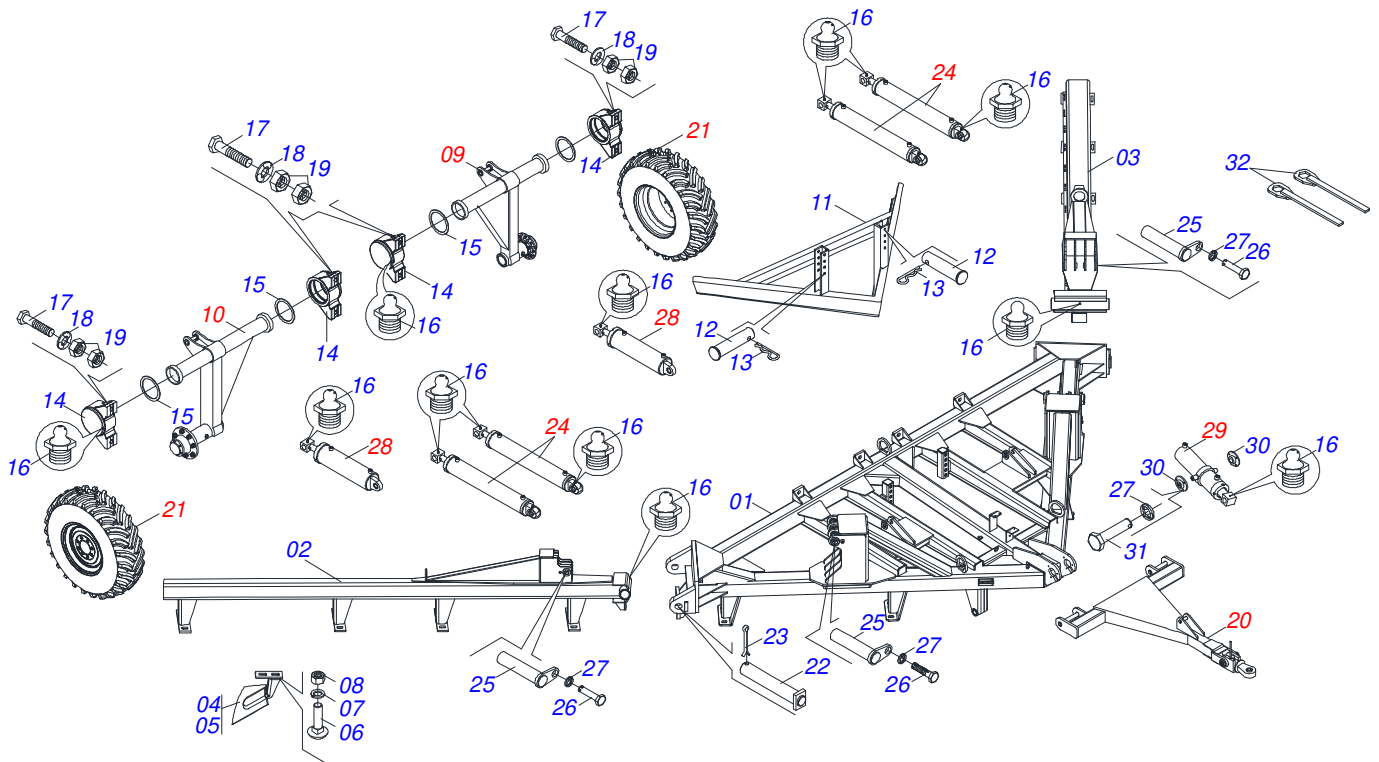

TERRACEADORES

TC 30EA

Código: 0501091047
Série: S-0516
Revisão: 00
Data da Revisão: FEVEREIRO/2022

CATÁLOGO DE PEÇAS

CIVEMASA

A solid orange horizontal bar at the top left of the page.

PRODUTOS

Código	Descrição
0120140058	TC 30EA 26X6,00 S-0516

INDICE

0909092345	CHASSI COMPLETO	1
0511052294	CONJUNTO RODEIRO ESQUERDO	2
0511052295	CONJUNTO RODEIRO DIREITO	3
0501053910	CUBO RODA	4
0511050259	TIRANTE COMPLETO	5
0511041866	CILINDRO HIDRAULICO CH 4.40.50,8 TC-A 4102789	6
0521050463	CILINDRO HIDRAULICO 2 X 4 X 1098 X 796	7
0511041865	CILINDRO HIDRAULICO CH 4.40.50,8A 4102751	8
0909094767	SECAO DISCOS DIANTEIROS	9
0909094768	SECAO DISCOS TRASEIROS	10
0521041852	MANCAL AGRICOLA DM OL 450X2,1/8 COM CAPA	11
0909094769	CIRCUITO HIDRAULICO	12
0511056297	PAINEL CONTROLE VALVULA COMPLETA	13

Item	Código	Descrição	Ver Pág.	QT
32	0501061044	CHAVE 2.1/8 E 2.1/2 CABO CHATO		02

Item	Código	Descrição	Ver Pág.	QT
01	0511064355	EIXO RODA ESQUERDA		01
02	0501053910	CUBO RODA	4	01
03	0503013185	PARAFUSO 3/4 UNC X 5.1/2 C S G.7 ZN		01
04	0503010023	ARRUELA PRESSAO 3/4 ZN		01
05	0503012183	PORCA SEXTAVADA 3/4 UNC G.5		01
06	0541010099	PINO		01
07	0503010010	CONTRAPINO 1/4" X 2.1/2"		01

Item	Código	Descrição	Ver Pág.	QT
32	0521050463	CILINDRO HIDRAULICO 2 X 4 X 1098 X 796	7	04
33	0511041866	CILINDRO HIDRAULICO CH 4.40.50,8 TC-A 4102789	6	01
34	0511041865	CILINDRO HIDRAULICO CH 4.40.50,8A 4102751	8	02
35	0501080113	MANGUEIRA 1/2 X 600 TR-TC		04
36	0503012502	VALVULA RETENTORA HIDRÁULICA PC 10308		02