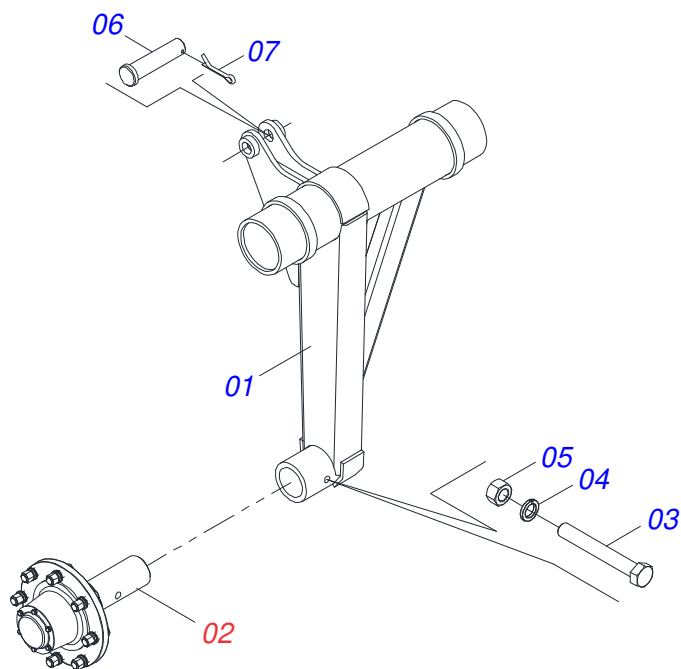

INDICE

0909092345	CHASSI COMPLETO	1
0511052294	CONJUNTO RODEIRO ESQUERDO	2
0511052295	CONJUNTO RODEIRO DIREITO	3
0501053910	CUBO RODA	4
0511050259	TIRANTE COMPLETO	5
0511041866	CILINDRO HIDRAULICO CH 4.40.50,8 TC-A 4102789	6
0521050463	CILINDRO HIDRAULICO 2 X 4 X 1098 X 796	7
0511041865	CILINDRO HIDRAULICO CH 4.40.50,8A 4102751	8
0909094767	SECAO DISCOS DIANTEIROS	9
0909094768	SECAO DISCOS TRASEIROS	10
0521041852	MANCAL AGRICOLA DM OL 450X2,1/8 COM CAPA	11
0909094769	CIRCUITO HIDRAULICO	12
0511056297	PAINEL CONTROLE VALVULA COMPLETA	13

Item	Código	Descrição	Ver Pág.	QT
32	0501061044	CHAVE 2.1/8 E 2.1/2 CABO CHATO		02

Item	Código	Descrição	Ver Pág.	QT
01	0511064355	EIXO RODA ESQUERDA		01
02	0501053910	CUBO RODA	4	01
03	0503013185	PARAFUSO 3/4 UNC X 5.1/2 C S G.7 ZN		01
04	0503010023	ARRUELA PRESSAO 3/4 ZN		01
05	0503012183	PORCA SEXTAVADA 3/4 UNC G.5		01
06	0541010099	PINO		01
07	0503010010	CONTRAPINO 1/4" X 2.1/2"		01