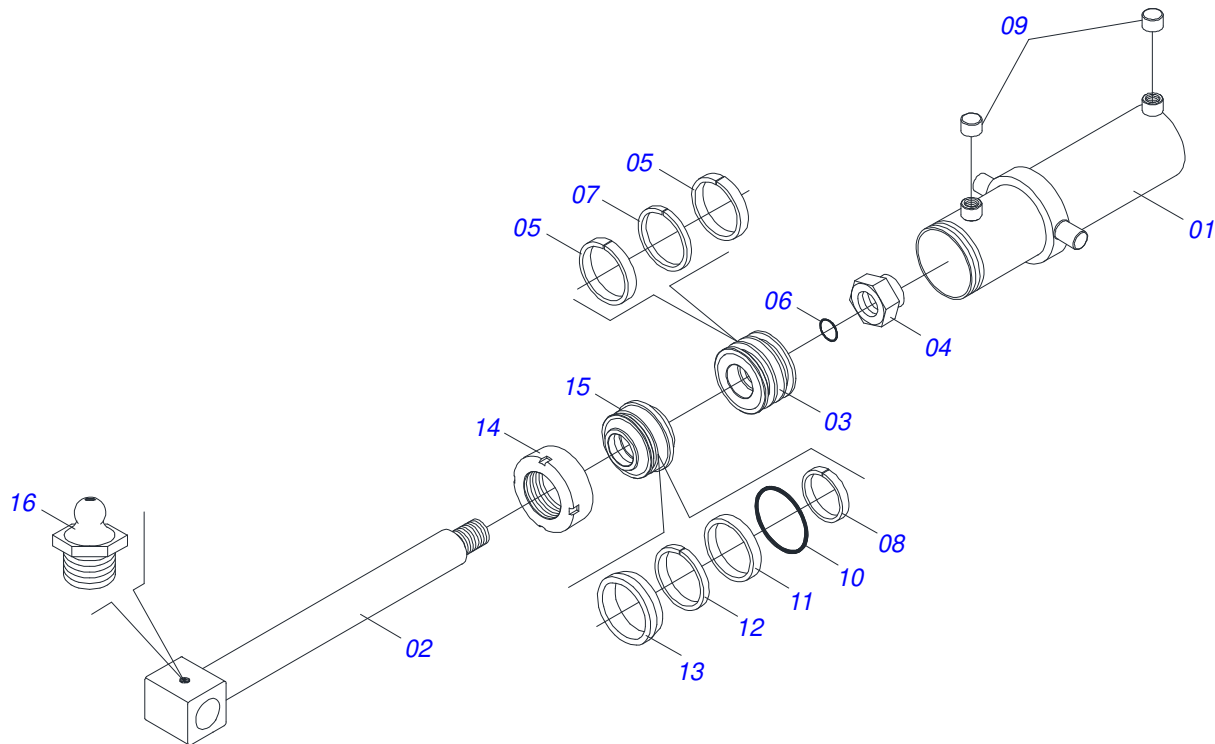

TERRACEADORES

TC 30EA

Código: 0501091047
Série: S-0516
Revisão: 00
Data da Revisão: FEVEREIRO/2022

CATÁLOGO DE PEÇAS

CIVEMASA

A solid orange horizontal bar at the top left of the page.

PRODUTOS

Código	Descrição
0120140058	TC 30EA 26X6,00 S-0516

Item	Código	Descrição	Ver Pág.	QT
32	0501061044	CHAVE 2.1/8 E 2.1/2 CABO CHATO		02

Item	Código	Descrição	Ver Pág.	QT
01	0511064355	EIXO RODA ESQUERDA		01
02	0501053910	CUBO RODA	4	01
03	0503013185	PARAFUSO 3/4 UNC X 5.1/2 C S G.7 ZN		01
04	0503010023	ARRUELA PRESSAO 3/4 ZN		01
05	0503012183	PORCA SEXTAVADA 3/4 UNC G.5		01
06	0541010099	PINO		01
07	0503010010	CONTRAPINO 1/4" X 2.1/2"		01

Item	Código	Descrição	Ver Pág.	QT
01	0511064913	TIRANTE		01
02	0511063677	GANCHO ENGATE		01
03	0511064915	CONJUNTO PARAFUSO		01
04	0501012916	ARRUELA LISA 40 X 66 X 4,75 ZN		01
05	0503012213	CONTRAPINO 1/4" X 4" 1G13112 SA		01
06	0541010100	PINO		01
07	0503010010	CONTRAPINO 1/4" X 2.1/2"		01
08	0541010097	PINO 4720493 ZN		02
09	0502011592	PORCA CASTELO		01
10	0503013150	CORRENTE SEGURANCA 1300 X 3/8 COM GANCHO ARGOLA		01