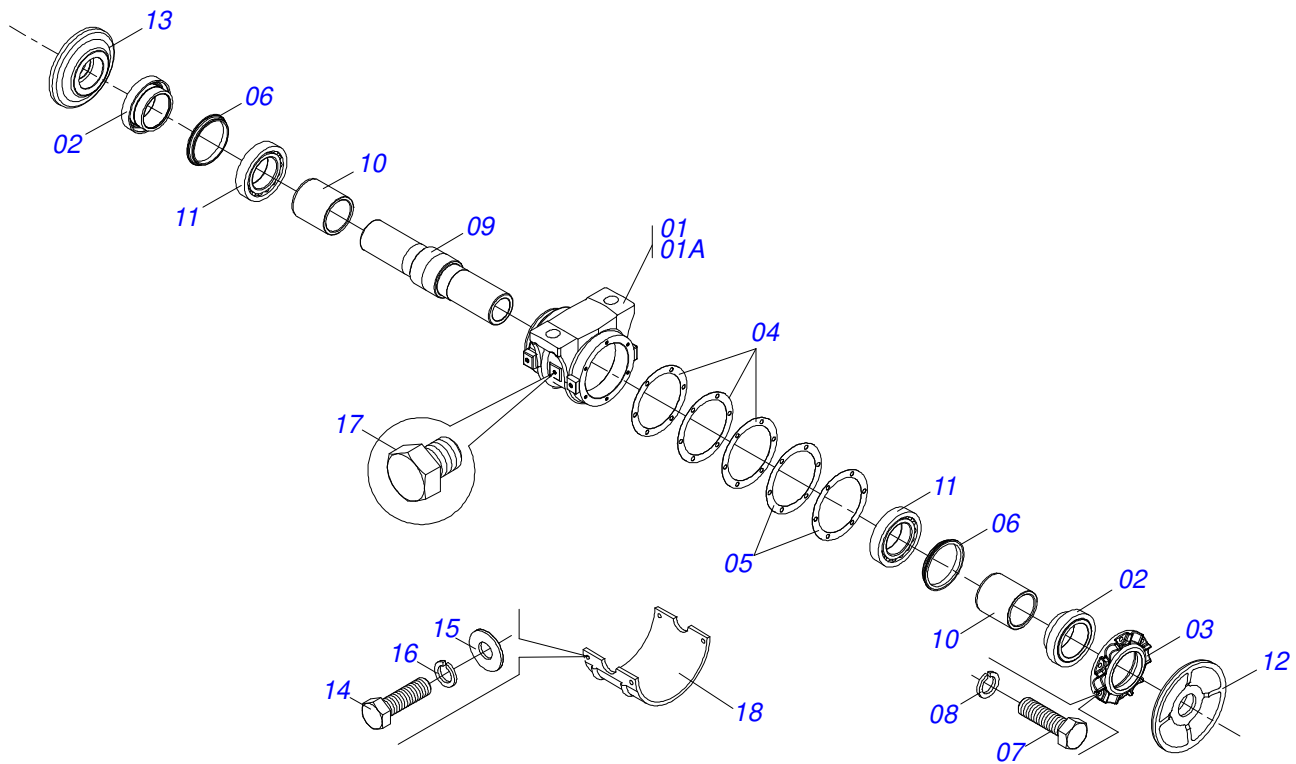

Item	Código	Descrição	Ver Pág.	QT
01	0521041797	MANCAL AGRICOLA DM OL 450 X 2.1/8		01
01A	0502012262	CAIXA DM (330 EXPORTACAO) CDPH/M 1334		01
02	0502040123	PORTA RETENTORA COM BUCHA		02
03	0502010645	TAMPA CAIXA DM		01
04	0503030536	JUNTA VEDAÇÃO 180 X 140,5 X 0,4		03
05	0503030686	JUNTA VEDAÇÃO 180 X 140,5 X 0,1		02
06	0503030028	RETENTOR LP JB-257		02
07	0503010751	PARAFUSO 3/8 UNC X 1.1/4 CS G.5 ZN		06
08	0503011443	ARRUELA PRESSAO 3/8		06
09	0502012712	EIXO MANCAL MR 450		01
10	0571013127	LUVA ESPAÇADORA 60		02
11	0503010117	ROLAMENTO 32216		02
12	0502040260	ENCOSTO EXTERNO DISCO		01
13	0502040261	ENCOSTO INTERNO DISCO		01
14	0503011401	PARAFUSO 1/2 UNC X 3/4 C S		04
15	0511017302	ARRUELA LISA 13,50 X 32,50 X 3,0 ZN		04
16	0503010019	ARRUELA PRESSAO 1/2		04
17	0503010856	BUJAO R 3/8 BSPT		02
18	0511013169	CAPA PROTETORA		01