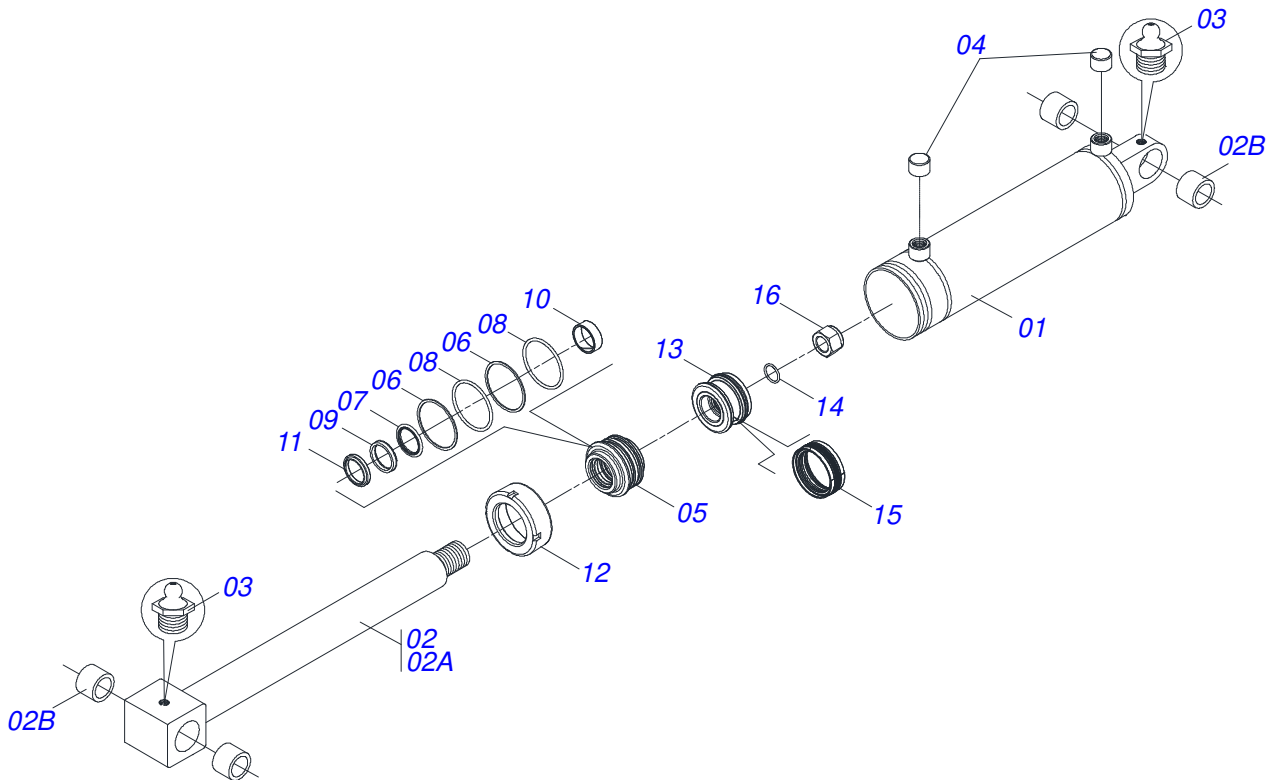

TERRACEADORES

TC 30EA

Código: 0501091047
Série: S-0516
Revisão: 00
Data da Revisão: FEVEREIRO/2022

CATÁLOGO DE PEÇAS

CIVEMASA

A solid orange horizontal bar at the top left of the page.

PRODUTOS

Código	Descrição
0120140058	TC 30EA 26X6,00 S-0516

Item	Código	Descrição	Ver Pág.	QT
01	0511064357	EIXO RODA DIREITA		01
02	0501053910	CUBO RODA	4	01
03	0503013185	PARAFUSO 3/4 UNC X 5.1/2 C S G.7 ZN		01
04	0503010023	ARRUELA PRESSAO 3/4 ZN		01
05	0503012183	PORCA SEXTAVADA 3/4 UNC G.5		01
06	0541010099	PINO		01
07	0503010010	CONTRAPINO 1/4" X 2.1/2"		01

Item	Código	Descrição	Ver Pág.	QT
01	0511064913	TIRANTE		01
02	0511063677	GANCHO ENGATE		01
03	0511064915	CONJUNTO PARAFUSO		01
04	0501012916	ARRUELA LISA 40 X 66 X 4,75 ZN		01
05	0503012213	CONTRAPINO 1/4" X 4" 1G13112 SA		01
06	0541010100	PINO		01
07	0503010010	CONTRAPINO 1/4" X 2.1/2"		01
08	0541010097	PINO 4720493 ZN		02
09	0502011592	PORCA CASTELO		01
10	0503013150	CORRENTE SEGURANCA 1300 X 3/8 COM GANCHO ARGOLA		01

Item	Código	Descrição	Ver Pág.	QT
01	0511064365	CAMISA CH 44050,8/1 TC		01
02	0511064911	CONJUNTO HASTE CH 4.40.80,8/2A		01
03	0502010992	EMBOLO 50,8 X 101,6		01
04	0503010817	PORCA SEXTAVADA AUTOTRAVANTE COM NYLON 1.1/4 UNF ALTA G.5 ZN		01
05	0503010043	GAXETA 3750-3250 B		02
06	0503010345	ANEL O RING 2-218 N 3006-9B 1G04609		01
07	0503010994	ANEL G.E.4 X 3 X 1/2 W2-4000-500 PK		01
08	0503010952	ANEL G.I.2 X3X1/2 W2-2250-500 PK		01
09	0503030384	PLUG CON N-001		02
10	0503010338	ANEL O RING 2-342 N 3006-9B		01
11	0503011061	ANEL BACK-UP 8-342		01
12	0503010991	GAXETA 1870-2000-375-B 1G17225		01
13	0503010039	ANEL RASPADOR D-2000 1G24231		01
14	0502010017	TAMPA MOVEL 101,6		01
15	0502010778	SUPORTE ANEIS 50,8 X 101,6		01
16	0503010002	GRAXEIRA 1800		01