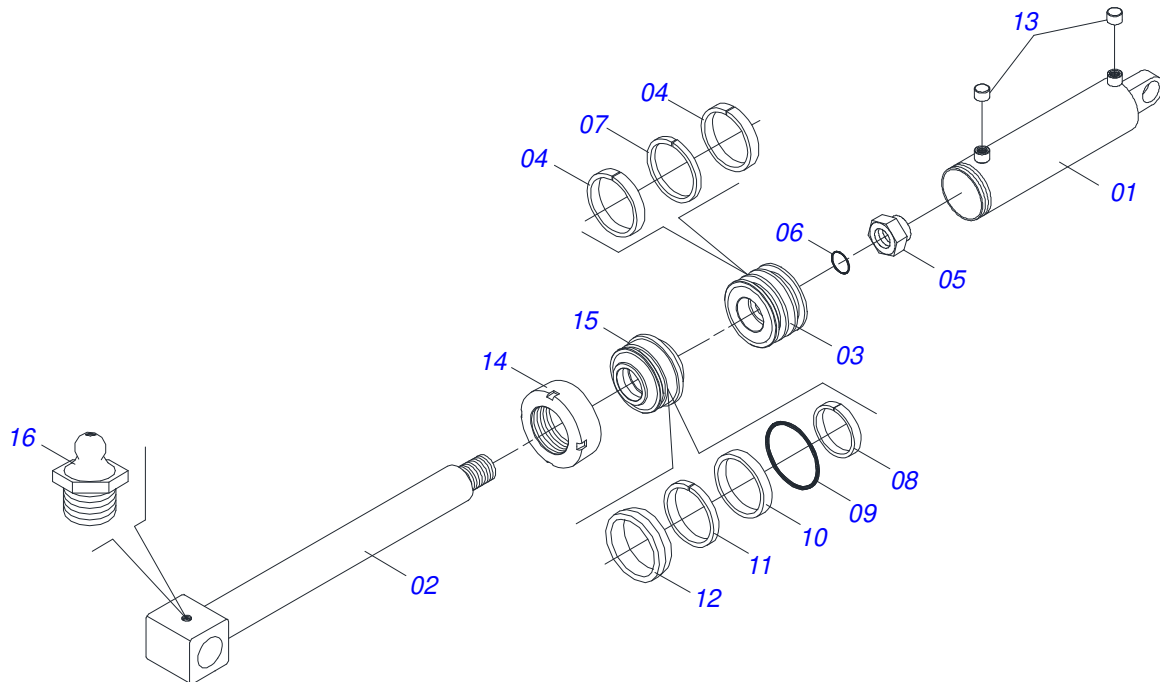

Item	Código	Descrição	Ver Pág.	QT
01	0511064912	CAMISA CH 4.40.50,8/A		01
02	0511064911	CONJUNTO HASTE CH 4.40.80,8/2A		01
03	0502010992	EMBOLO 50,8 X 101,6		01
04	0503010043	GAXETA 3750-3250 B		02
05	0503010817	PORCA SEXTAVADA AUTOTRAVANTE COM NYLON 1.1/4 UNF ALTA G.5 ZN		01
06	0503010345	ANEL O RING 2-218 N 3006-9B 1G04609		01
07	0503010994	ANEL G.E.4 X 3 X 1/2 W2-4000-500 PK		01
08	0503010952	ANEL G.I.2 X3X1/2 W2-2250-500 PK		01
09	0503010338	ANEL O RING 2-342 N 3006-9B		01
10	0503011061	ANEL BACK-UP 8-342		01
11	0503010991	GAXETA 1870-2000-375-B 1G17225		01
12	0503010039	ANEL RASPADOR D-2000 1G24231		01
13	0503030384	PLUG CON N-001		02
14	0502010017	TAMPA MOVEL 101,6		01
15	0502010778	SUPORTE ANEIS 50,8 X 101,6		01
16	0503010002	GRAXEIRA 1800		01