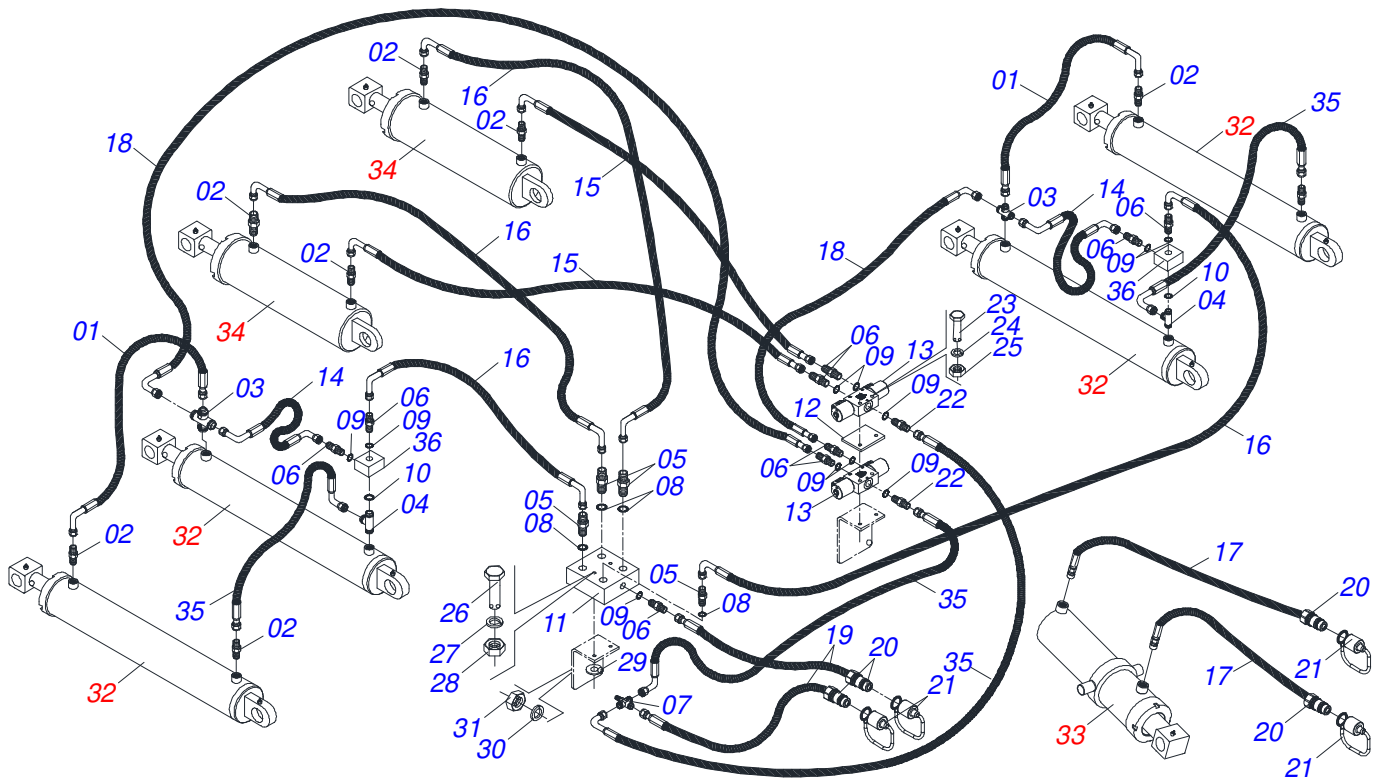

Item	Código	Descrição	Ver Pág.	QT
01	0501082057	MANGUEIRA 1/2 X 600 TC-TC		02
02	0511014065	NIPLE R 7/8 NF X R1/2NPT X 52 ZN PDMF 292-4		08
03	0511064523	TERMINAL LIGAÇÃO TC 300800A		02
04	0511064524	ADPTADOR TC 301400		02
05	0531013708	NIPLE R 7/8 UNF X R 9/16 UNF X 45		02
06	0501011460	NIPLE 7/8 NF X 3/4 NF SEXTAVADO 1X46 ZN		09
07	0511064358	TERMINAL LIGAÇÃO TC 300900		01
08	0503011030	ANEL O RING 2-014 N 3006-9B		04
09	0503012905	ANEL O RING 2113 13,94X2,62 1G85060		11
10	0503010045	ANEL O RING 2-116 N 3006-9B 1G05420		02
11	0521069800	DISTRIBUIDOR COM PINOS		01
12	0541011753	CHAPA SEPARADORA		01
13	0503062305	BLOCO COMANDO HFB140816 HYDR DESIG		02
14	0501080858	MANGUEIRA 1/2 X 900 TC-TC		02
15	0501080093	MANGUEIRA 1/2 X 1300 TR-TC 1G68648		02
16	0501080627	MANGUEIRA 1/2 X 1800 TC-TC		04
17	0501080851	MANGUEIRA 1/2 X 2500 TM-TM		02
18	0501080272	MANGUEIRA 1/2" X 2700 TR-TC		02
19	0501080167	MANGUEIRA 1/2 X 3000 TR-TM		02
20	0503011627	MACHO ENGATE RAPIDO AGRICOLA 1/2 NPT		04
21	0503011882	TAMPA PLASTICA PARA ENGATE RAPIDO MACHO		04
22	0501010590	NIPLE R 7/8 NF SEXTAVADO 1 X 48 1G21300		02
23	0503011123	PARAFUSO 3/8 UNC X 4.1/2 C S G.5 ZN		02
24	0503010025	ARRUELA PRESSAO 3/8		02
25	0503010026	PORCA SEXTAVADA 3/8 UNC G.5 ZN		02
26	0503010373	PARAFUSO 1/4 UNC X 2 CS G.2 ZN		02
27	0503010143	ARRUELA PRESSAO 1/4 ZN		02
28	0503010144	PORCA SEXTAVADA 1/4 UNC G.5 ZN		02
29	0501010937	ARRUELA LISA 13,50 X 28 X 3,00 ZN		01
30	0503010019	ARRUELA PRESSAO 1/2		01
31	0503010060	PORCA SEXTAVADA 1/2 UNC G.5		01