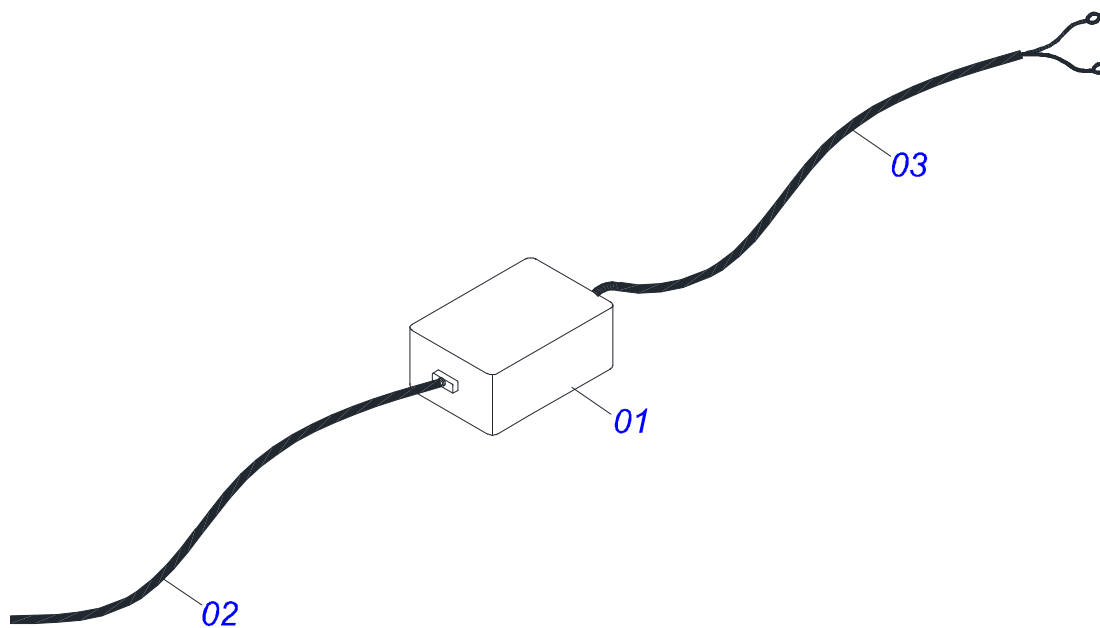

Item	Código	Descrição	Ver Pág.	QT
01	0503017514	PAINEL CONTROLE VALV TC 30EA BCE800		01
02	0503017515	CHICOTE COMANDO VALV TC 30EA BCE801		01
03	0503017516	CHICOTE BATERIA TC 30EA BCE02		01