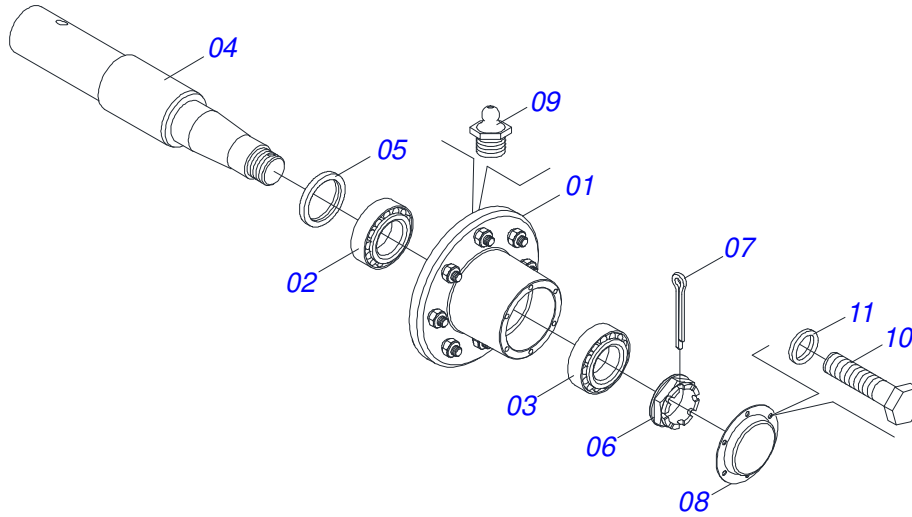

Item	Código	Descrição	Ver Pág.	QT
01	0501110735	CAIXA RODADO COM PARAFUSO		01
02	0503010059	ROLAMENTO 33287/33462		01
03	0503010007	ROLAMENTO 3982/3920 IMP		01
04	0531018299	PONTA DE EIXO Ø 88,8 X 412 (AGR 160601)		01
05	0503010050	RETENTOR 00085-B		01
06	0502040080	PORCA FLANGEADA R.2.1/2 UN		01
07	0503011345	CONTRAPINO 1/4" X 3.1/2"		01
08	0541013225	TAMPA CUBO RODADO		01
09	0503010002	GRAXEIRA 1800		01
10	0503010240	PARAFUSO 5/16 UNC X 3/4 C S G.2 ZN		06
11	0503011444	ARRUELA PRESSAO 5/16		06