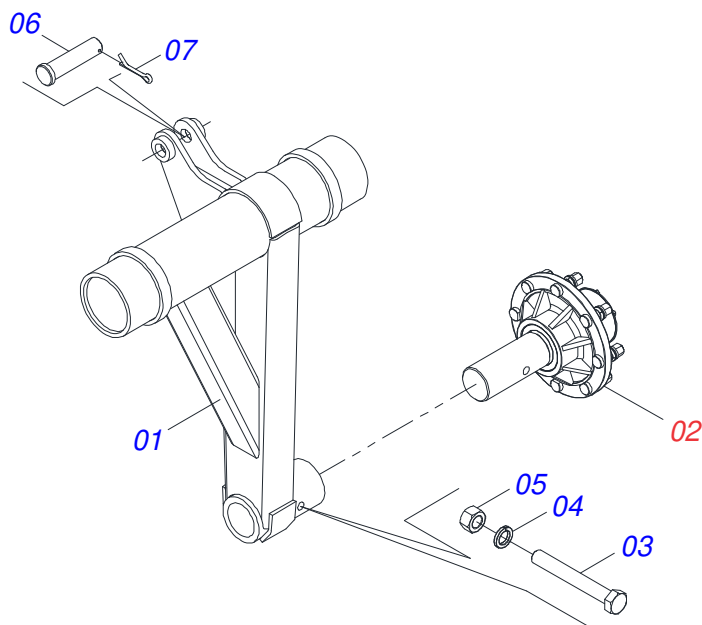

TERRACEADORES

TC 30EA

Código: 0501091047
Série: S-0516
Revisão: 00
Data da Revisão: FEVEREIRO/2022

CATÁLOGO DE PEÇAS

CIVEMASA

A solid orange horizontal bar at the top left of the page.

PRODUTOS

Código	Descrição
0120140058	TC 30EA 26X6,00 S-0516

INDICE

0909092345	CHASSI COMPLETO	1
0511052294	CONJUNTO RODEIRO ESQUERDO	2
0511052295	CONJUNTO RODEIRO DIREITO	3
0501053910	CUBO RODA	4
0511050259	TIRANTE COMPLETO	5
0511041866	CILINDRO HIDRAULICO CH 4.40.50,8 TC-A 4102789	6
0521050463	CILINDRO HIDRAULICO 2 X 4 X 1098 X 796	7
0511041865	CILINDRO HIDRAULICO CH 4.40.50,8A 4102751	8
0909094767	SECAO DISCOS DIANTEIROS	9
0909094768	SECAO DISCOS TRASEIROS	10
0521041852	MANCAL AGRICOLA DM OL 450X2,1/8 COM CAPA	11
0909094769	CIRCUITO HIDRAULICO	12
0511056297	PAINEL CONTROLE VALVULA COMPLETA	13

Item	Código	Descrição	Ver Pág.	QT
32	0501061044	CHAVE 2.1/8 E 2.1/2 CABO CHATO		02

Item	Código	Descrição	Ver Pág.	QT
01	0511064355	EIXO RODA ESQUERDA		01
02	0501053910	CUBO RODA	4	01
03	0503013185	PARAFUSO 3/4 UNC X 5.1/2 C S G.7 ZN		01
04	0503010023	ARRUELA PRESSAO 3/4 ZN		01
05	0503012183	PORCA SEXTAVADA 3/4 UNC G.5		01
06	0541010099	PINO		01
07	0503010010	CONTRAPINO 1/4" X 2.1/2"		01