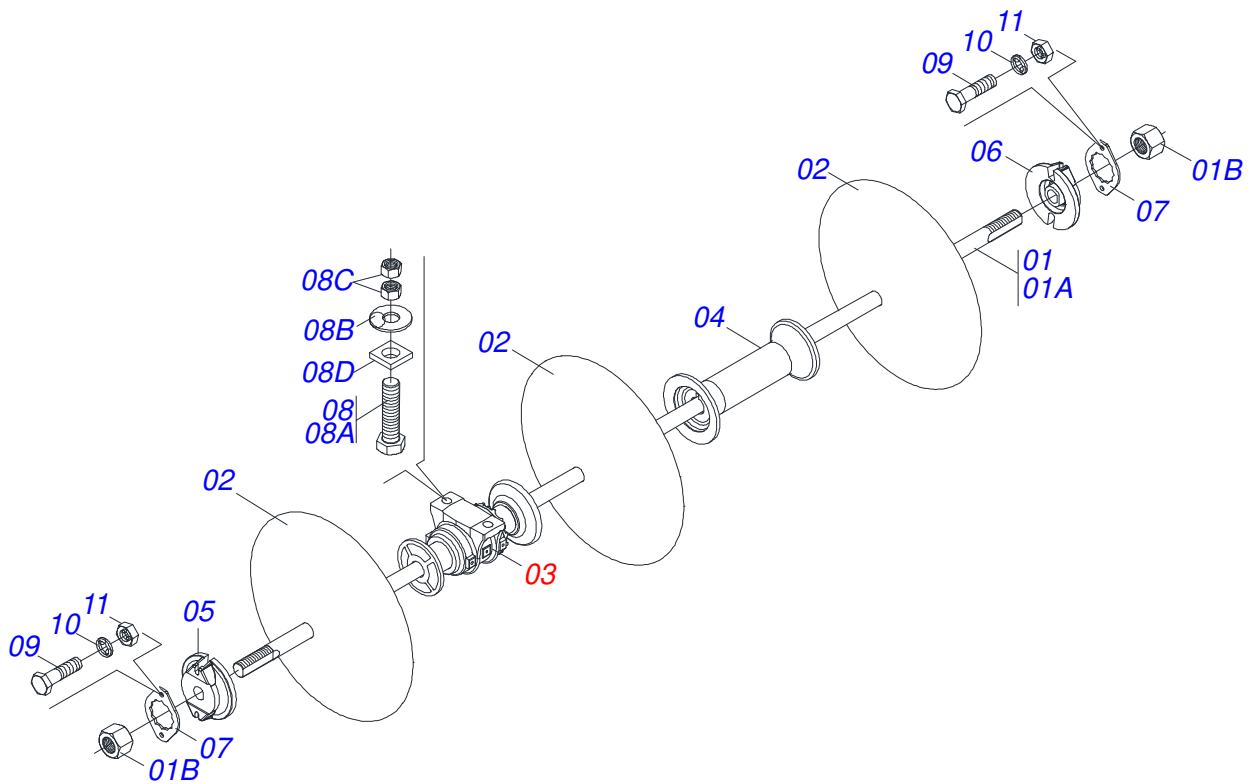

Item	Código	Descrição	Ver Pág.	QT
01	0511053649	EIXO 2.1/8 X 2045 COM PORCAS		02
01A	0571014259	EIXO 2.1/8" X 2045		02
01B	0502040063	PORCA R.2.1/8 UNS 7 FPP X 53 SA SEXTAVADA 98		02
02	0601036036	DL26X6 C105AF04FR2.3/16 TATU		10
03	0521041852	MANCAL AGRICOLA DM OL 450X2,1/8 COM CAPA	11	04
04	0502012711	SEPARADOR 447 (2.1/8")		04
05	0502010594	TRAVA EIXO EXTERNO 2.1/8		02
06	0502010595	TRAVA EIXO INTERNO 2.1/8		02
07	0541010368	TRAVA PORCA ZN		04
08	0501042139	PARAFUSO 1 UNC X 110 C A COMPLETO		08
08A	0501011547	PARAFUSO 1 UNC X 4.1/2 C S G.5 ZN		01
08B	0541010210	ARRUELA LISA 26 X 58 X 8,0 COP ZN		01
08C	0501010059	PORCA SEXTAVADA 1 UNC (PESADA) G.5 ZN		02
08D	0502012861	TRAVA PARAFUSO 1		01
09	0503010232	PARAFUSO 5/8 UNC X 1.3/4 C S G.5 ZN		04
10	0501012140	ARRUELA LISA 16,50 X 40 X 4,00 ZN		04
11	0503012412	PORCA SEXTAVADA AUTOTRAVANTE 5/8" UNC G.5 ZN		04