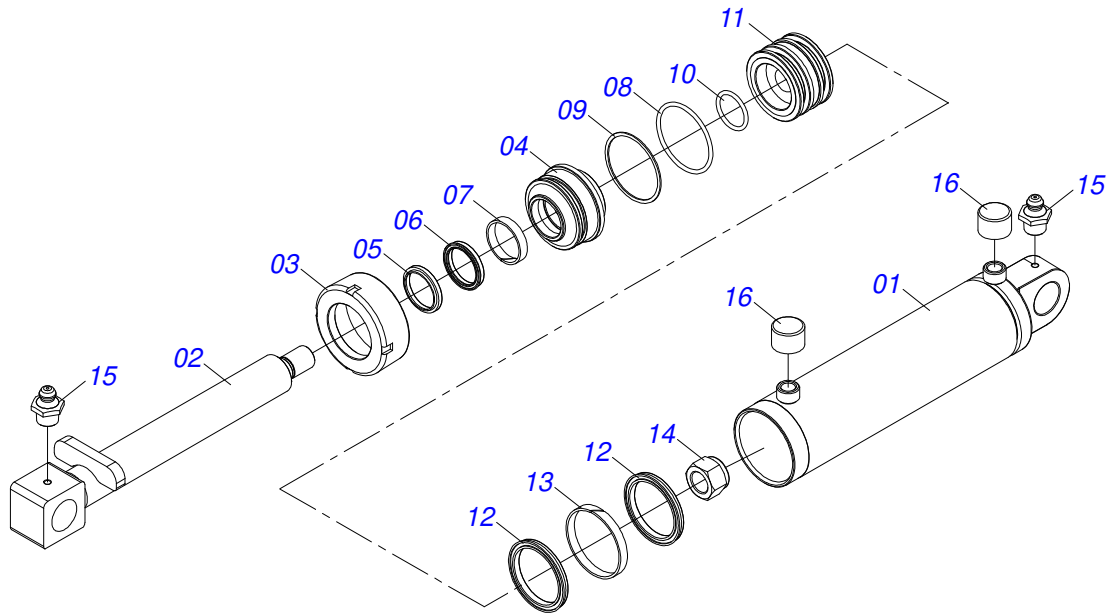

Item	Código	Descrição	Ver Pág.	QT
01	0511062252	CAMISA 101,6 X 418		01
02	0511062250	EXTENSOR 53,98 X 509		01
03	0502010017	TAMPA MOVEL 101,6		01
04	0502011250	SUPORTE ANEIS 53,98 X 101,6		01
05	0503010319	ANEL RASPADOR D-2125		01
06	0503010314	GAXETA 2500-2125-375-B		01
07	0503010973	ANEL G.E.2.1/2X3X1/2 W2-2500-500 PK		01
08	0503011061	ANEL BACK-UP 8-342		01
09	0503010338	ANEL O RING 2-342 N 3006-9B		01
10	0503010345	ANEL O RING 2-218 N 3006-9B 1G04609		01
11	0502011969	EMBOLO 53,98 X 101,60		01
12	0503010043	GAXETA 3750-3250 B		02
13	0503010994	ANEL G.E.4 X 3 X 1/2 W2-4000-500 PK		01
14	0503010817	PORCA SEXTAVADA AUTOTRAVANTE COM NYLON 1.1/4 UNF ALTA G.5 ZN		01
15	0503010002	GRAXEIRA 1800		02
16	0503030384	PLUG CON N-001		02