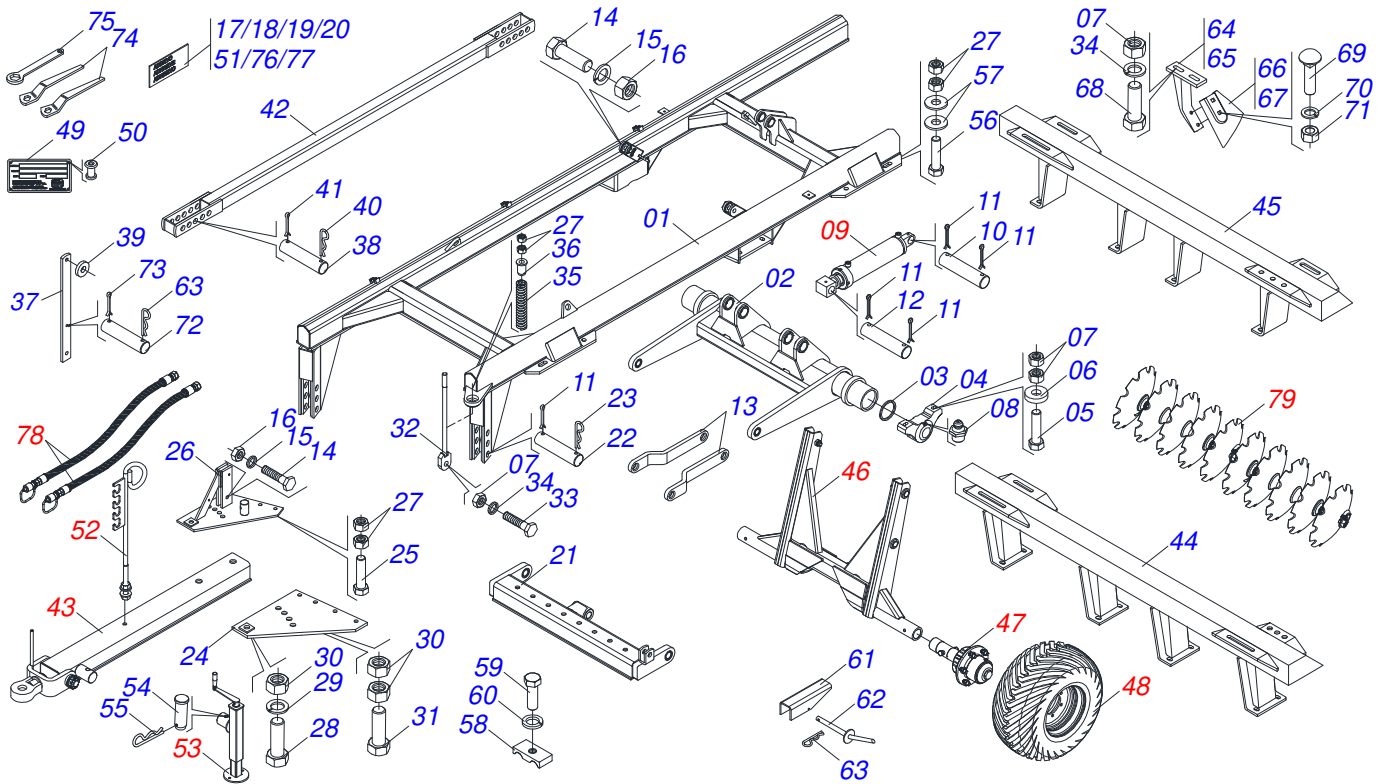

GRADES

SGAC - 12/14/16/18D

Código: 0501091044
Série: S-0613
Revisão: 00
Data da Revisão: SETEMBRO/2021

CATÁLOGO DE PEÇAS

CIVEMASA

PRODUTOS

Código	Descrição
0120150068	SGAC 12X30X7,5 DR 400/60 S-0613
0120150069	SGAC 12X32X9,0 DR 400/60 S-0613
0120150070	SGAC 12X34X9,0 DR 400/60 S-0613
0120150071	SGAC 14X30X7,5 DR 400/60 S-0613
0120150065	SGAC 14X32X9,0 DR 400/60 S-0613
0120150063	SGAC 14X34X9,0 DR 400/60 S-0613
0120150073	SGAC 16X30X7,5 DR 400/60 S-0613
0120150062	SGAC 16X32X9,0 DR 400/60 S-0613
0120150064	SGAC 16X34X9,0 DR 400/60 S-0613
0120150075	SGAC 18X30X7,5 DR 400/60 S-0613
0120150076	SGAC 18X32X9,0 DR 400/60 S-0613
0120150061	SGAC 18X34X9,0 DR 400/60 S-0613

INDICE

0909094746	CHASSI COMPLETO - 12/14/16/18D	1
0501048562	CILINDRO HIDRAULICO 53,98X101,6X630X300	2
0521045051	CONJUNTO RODEIRO COMPLETO	3
0501055850	CONJUNTO CUBO RODA	4
0503061868	RODA COM PNEU	5
0501040257	SUPORTE MANGUEIRA 3/4 X 975 COMPLETO	6
0511048088	MACACO COMPLETO	7
0909094732	CIRCUITO HIDRÁULICO	8
0501053834	MACHO ENGATE RAPIDO AGRICOLA 1/2 NPT COM TAMPA	9
0909092017	SECAO DE DISCOS COMPLETA	10
0501048557	MANCAL OLEO	11

Item	Código	Descrição	Ver Pág.	QT
01	0511062252	CAMISA 101,6 X 418		01
02	0511062250	EXTENSOR 53,98 X 509		01
03	0502010017	TAMPA MOVEL 101,6		01
04	0502011250	SUPORTE ANEIS 53,98 X 101,6		01
05	0503010319	ANEL RASPADOR D-2125		01
06	0503010314	GAXETA 2500-2125-375-B		01
07	0503010973	ANEL G.E.2.1/2X3X1/2 W2-2500-500 PK		01
08	0503011061	ANEL BACK-UP 8-342		01
09	0503010338	ANEL O RING 2-342 N 3006-9B		01
10	0503010345	ANEL O RING 2-218 N 3006-9B 1G04609		01
11	0502011969	EMBOLO 53,98 X 101,60		01
12	0503010043	GAXETA 3750-3250 B		02
13	0503010994	ANEL G.E.4 X 3 X 1/2 W2-4000-500 PK		01
14	0503010817	PORCA SEXTAVADA AUTOTRAVANTE COM NYLON 1.1/4 UNF ALTA G.5 ZN		01
15	0503010002	GRAXEIRA 1800		02
16	0503030384	PLUG CON N-001		02