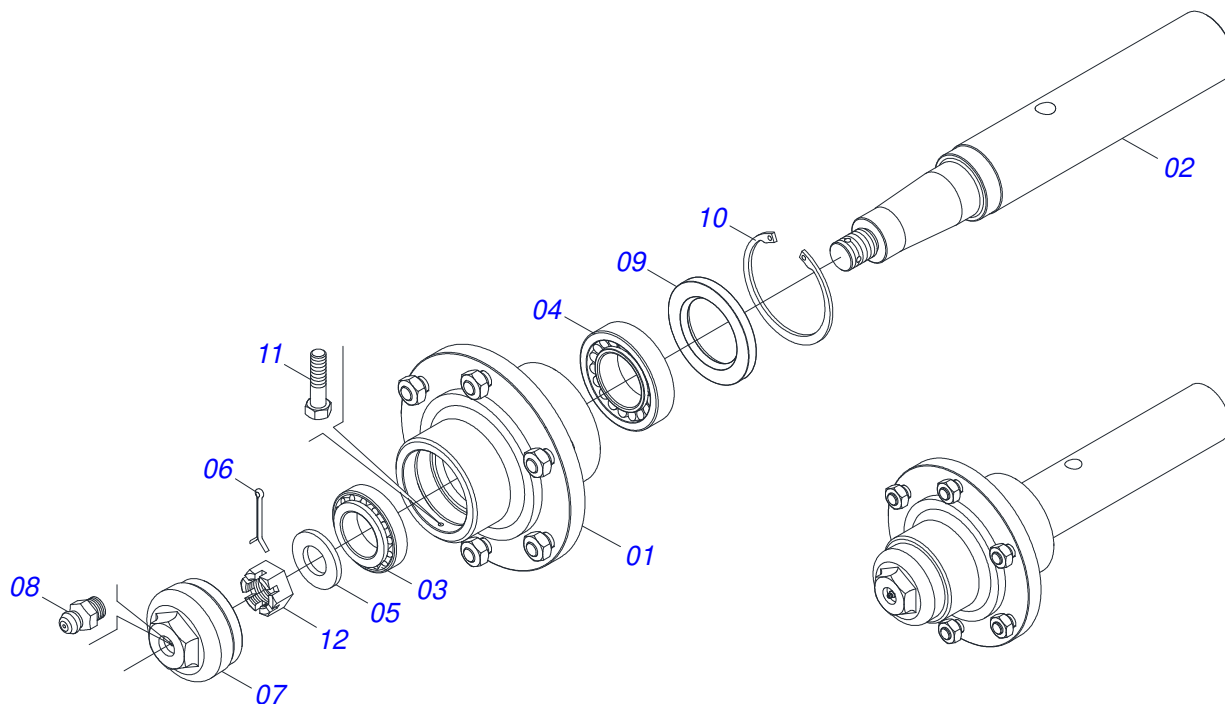

Item	Código	Descrição	Ver Pág.	QT
01	0501110766	CAIXA RODADO COM PARAFUSO		01
02	0541014720	EIXO CR 7076205/1/1 4181852		01
03	0503010006	ROLAMENTO 32210 IMP		01
04	0503010005	ROLAMENTO 32212 IMP		01
05	0501010086	ARRUELA LISA 32,70 X 63 X 6,30 ZN		01
06	0503010067	CONTRAPINO 3/16 X 2.1/2 SA		01
07	0502011647	TAMPA CR 70Z/3 3182602		01
08	0503010691	GRAXEIRA 1/4 NF		01
09	0503010009	RETENTOR 00573-B		01
10	0503012723	ANEL RENO 502115 1G04392		01
11	0503010298	PARAFUSO 1/4 UNC X 1/2 C S G.2 1K04021 ZN		01
12	0503012457	PORCA CASTELO NF 1.1/4 1K03864 ZN		01