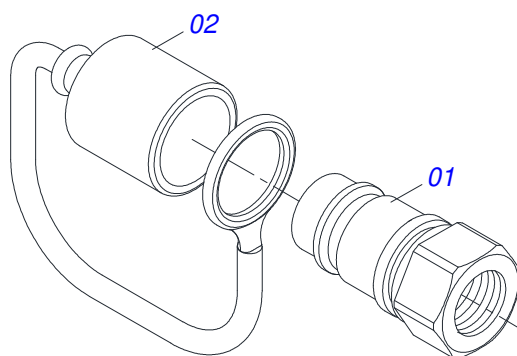

Item	Código	Descrição	Ver Pág.	QT
01	0503012916	ARO 13 X 15,5 C/REFORCO 1G08150		01
02	0503012112	CAMARA 400/60 - 15,5 TR 15		01
03	0503013119	PNEU 400/60-15,5-T404-14L TRELEBORG		01

Item	Código	Descrição	Ver Pág.	QT
01	0511067334	SUPORE MANGUEIRA		01
02	0503010014	PORCA SEXTAVADA 3/4 UNC (PESADA) G.5 ZN		02
03	0501010322	ARRUELA LISA 20,50 X 46 X 4,00 ZN		02

Item	Código	Descrição	Ver Pág.	QT
01	0503062227	MACACO COMPLETO (8088) ROBUSTEC		01

Item	Código	Descrição	Ver Pág.	QT
01	0501048562	CILINDRO HIDRAULICO 53,98X101,6X630X300	2	01
02	0551012528	ADAPTADOR		02
03	0501080640	MANGUEIRA 3/8 X 7200 TC-TM		02
04	0501053834	MACHO ENGATE RAPIDO AGRICOLA 1/2 NPT COM TAMPA		02