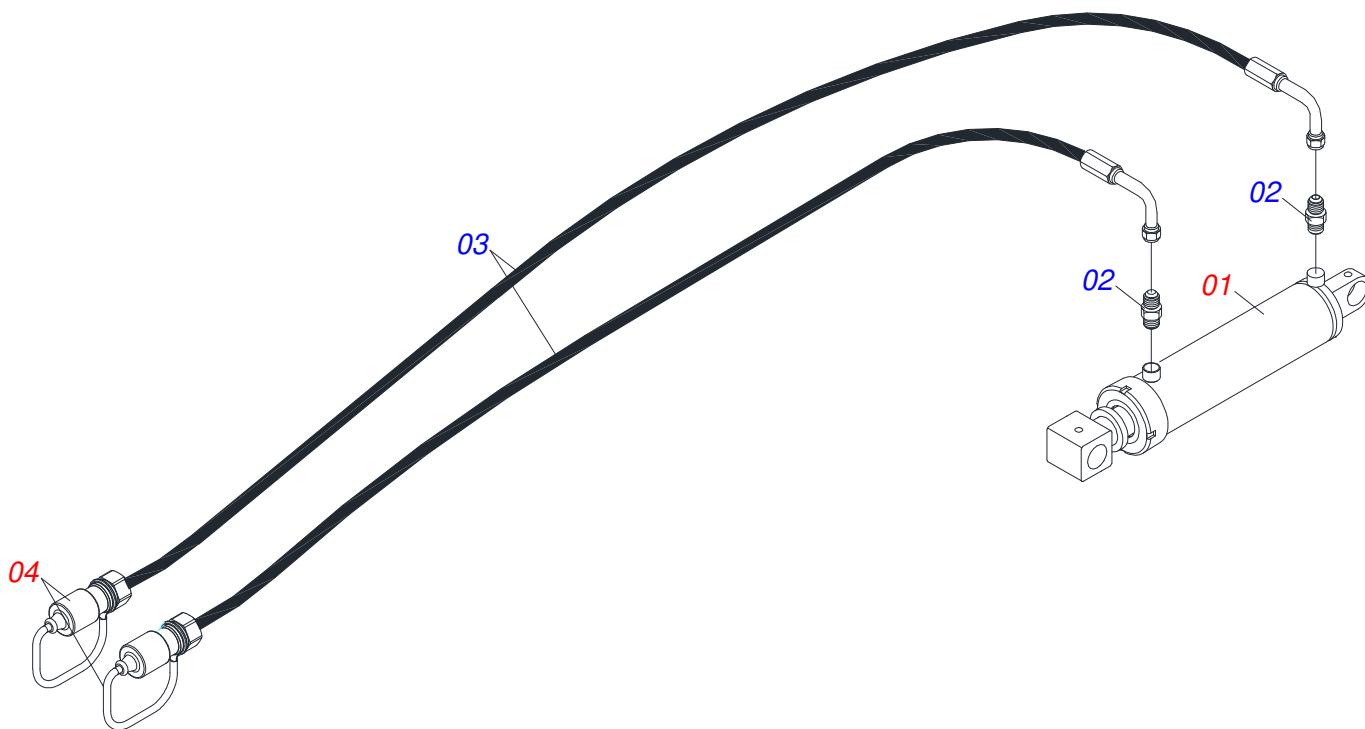

Item	Código	Descrição	Ver Pág.	QT
01	0511062252	CAMISA 101,6 X 418		01
02	0511062250	EXTENSOR 53,98 X 509		01
03	0502010017	TAMPA MOVEL 101,6		01
04	0502011250	SUPORTE ANEIS 53,98 X 101,6		01
05	0503010319	ANEL RASPADOR D-2125		01
06	0503010314	GAXETA 2500-2125-375-B		01
07	0503010973	ANEL G.E.2.1/2X3X1/2 W2-2500-500 PK		01
08	0503011061	ANEL BACK-UP 8-342		01
09	0503010338	ANEL O RING 2-342 N 3006-9B		01
10	0503010345	ANEL O RING 2-218 N 3006-9B 1G04609		01
11	0502011969	EMBOLO 53,98 X 101,60		01
12	0503010043	GAXETA 3750-3250 B		02
13	0503010994	ANEL G.E.4 X 3 X 1/2 W2-4000-500 PK		01
14	0503010817	PORCA SEXTAVADA AUTOTRAVANTE COM NYLON 1.1/4 UNF ALTA G.5 ZN		01
15	0503010002	GRAXEIRA 1800		02
16	0503030384	PLUG CON N-001		02

Item	Código	Descrição	Ver Pág.	QT
01	0511068626	CONJUNTO RODEIRO		01
02	0501011547	PARAFUSO 1 UNC X 4.1/2 C S G.5 ZN		04
03	0503014182	PORCA SEXTAVADA AUTOTRAVANTE COM NYLON 1 UNC BAIXA G.5 ZN		04

Item	Código	Descrição	Ver Pág.	QT
01	0501110766	CAIXA RODADO COM PARAFUSO		01
02	0541014720	EIXO CR 7076205/1/1 4181852		01
03	0503010006	ROLAMENTO 32210 IMP		01
04	0503010005	ROLAMENTO 32212 IMP		01
05	0501010086	ARRUELA LISA 32,70 X 63 X 6,30 ZN		01
06	0503010067	CONTRAPINO 3/16 X 2.1/2 SA		01
07	0502011647	TAMPA CR 70Z/3 3182602		01
08	0503010691	GRAXEIRA 1/4 NF		01
09	0503010009	RETENTOR 00573-B		01
10	0503012723	ANEL RENO 502115 1G04392		01
11	0503010298	PARAFUSO 1/4 UNC X 1/2 C S G.2 1K04021 ZN		01
12	0503012457	PORCA CASTELO NF 1.1/4 1K03864 ZN		01

Item	Código	Descrição	Ver Pág.	QT
01	0503062227	MACACO COMPLETO (8088) ROBUSTEC		01

Item	Código	Descrição	Ver Pág.	QT
01	0501048562	CILINDRO HIDRAULICO 53,98X101,6X630X300	2	01
02	0551012528	ADAPTADOR		02
03	0501080640	MANGUEIRA 3/8 X 7200 TC-TM		02
04	0501053834	MACHO ENGATE RAPIDO AGRICOLA 1/2 NPT COM TAMPA		02