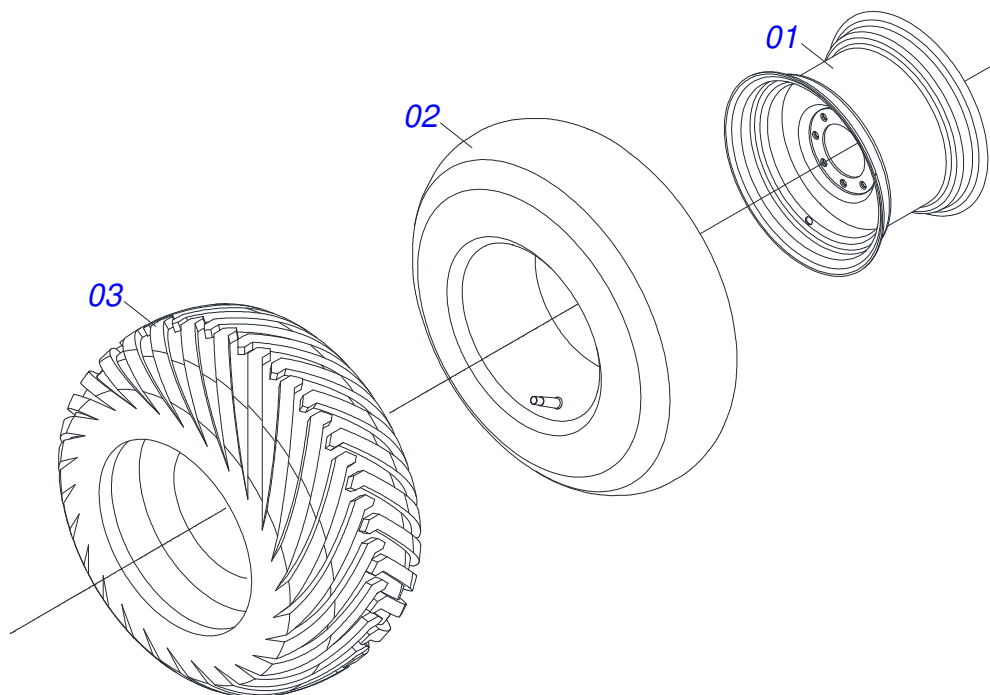

Item	Código	Descrição	Ver Pág.	QT
01	0503012916	ARO 13 X 15,5 C/REFORCO 1G08150		01
02	0503012112	CAMARA 400/60 - 15,5 TR 15		01
03	0503013119	PNEU 400/60-15,5-T404-14L TRELEBORG		01