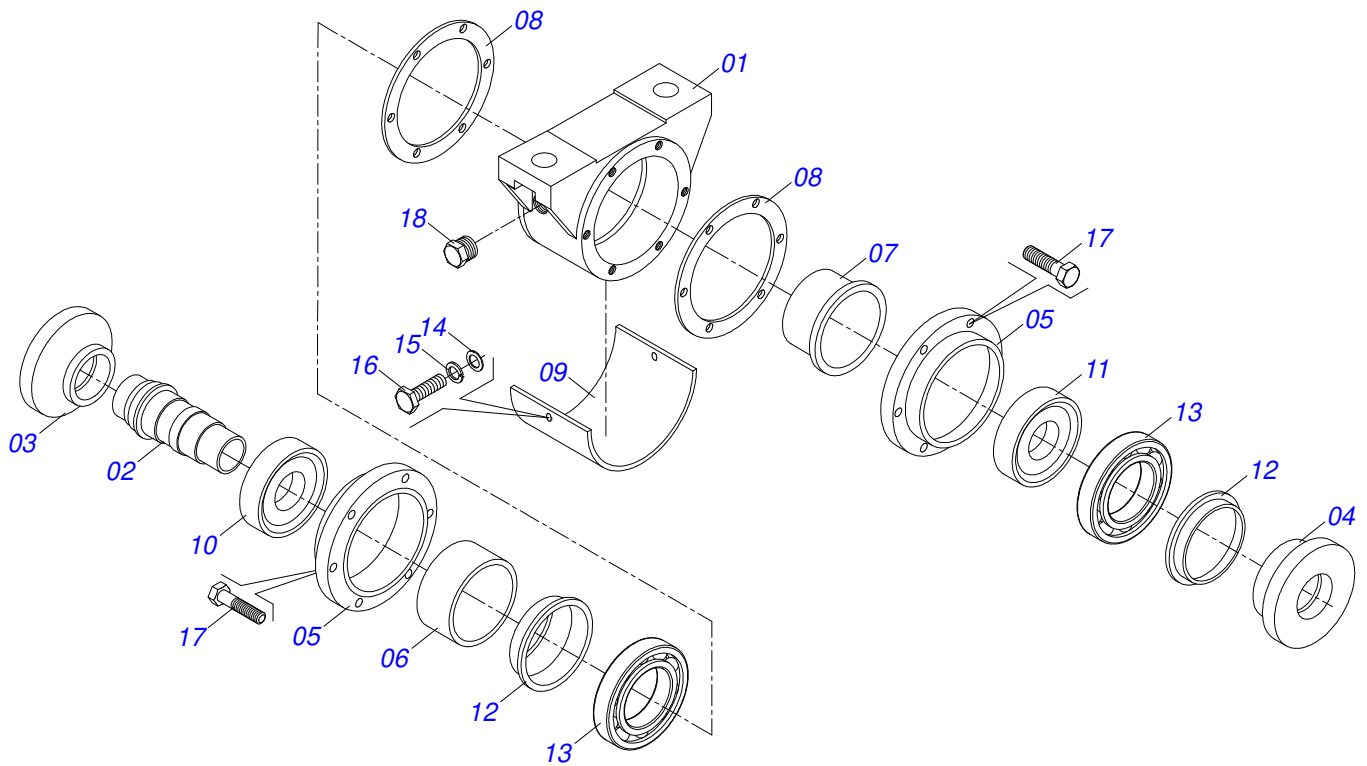

Item	Código	Descrição	Ver Pág.	QT
01	0502011641	CORPO MANCAL MR-361 3502895		01
02	0502011633	CENTRO MANCAL SMC 362 3503692		01
03	0502011630	ARRUELA CONCAVA SMC 363 3503701		01
04	0502011631	ARRUELA CONVEXA SMC 364 3503710		01
05	0502011632	TAMPA MANCAL SMC 365 3503729		02
06	0502011827	ESPACADOR MR-366 3502940		01
07	0502011629	ESPACADOR SMC 367 3503739		01
08	0503031502	JUNTA MANCAL MR-368 3503207		02
09	0521013855	CHAPA PROTETORA MR-369 3502978		01
10	0502011627	ALOJAMENTO RET SMC 360/12 3503757		01
11	0502011628	ALOJAMENTO RET SMC 360/13 3503748		01
12	0503012824	RETENTOR SMC 360/10 1G26632		02
13	0503012285	ROLAMENTO 6216 C3 1123016		02
14	0501010984	ARRUELA LISA 10,50 X 27 X 3,00 ZN		02
15	0503010025	ARRUELA PRESSAO 3/8 ZN 1K01527		02
16	0503011334	PARAFUSO 3/8 UNC X 3/4 CS G.5 ZN		02
17	0503010237	PARAFUSO 3/8 UNC X 1 C S G.5 ZN		12
18	0503010856	BUJAO R3/8" BSPT		01