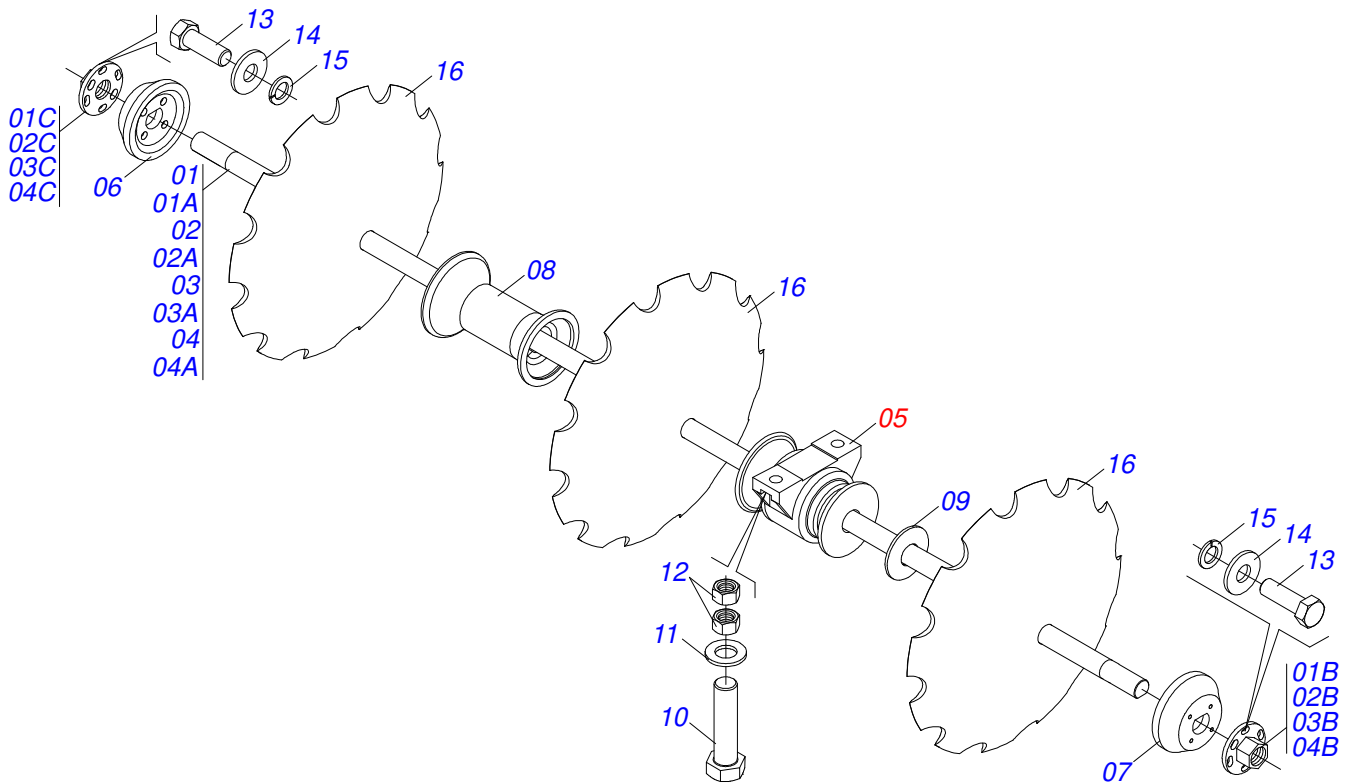

Item	Código	Descrição	Ver Pág.	12	14	16	18
01	0511050245	EIXO DISCO 2" UNC X 2044 COM PORCA		02	00	00	00
01A	0521014358	EIXO DISCOS GVM 30109A 3430542 2" UNC X 2044		01	00	00	00
01B	0502011580	PORCA EIXO GVM 30110D 3430579		01	00	00	00
01C	0502011581	PORCA EIXO GVM 30110E 3430589		01	00	00	00
02	0511050179	EIXO DISCO 2" UNC X 2405 COM PORCA		00	02	00	00
02A	0521013683	EIXO DISCOS GVM 40109A 3430818 2" UNC X 2405		00	01	00	00
02B	0502011580	PORCA EIXO GVM 30110D 3430579		00	01	00	00
02C	0502011581	PORCA EIXO GVM 30110E 3430589		00	01	00	00
03	0511050168	EIXO DISCO 2" UNC X 1322 COM PORCA		00	00	04	02
03A	0521013942	EIXO DISCOS GVM 50109A 3430909 2" UNC X 1322		00	00	01	01
03B	0502011580	PORCA EIXO GVM 30110D 3430579		00	00	01	01
03C	0502011581	PORCA EIXO GVM 30110E 3430589		00	00	01	01
04	0511050172	EIXO DISCO 2" UNC X 1682 COM PORCA		00	00	00	02
04A	0521014510	EIXO DISCOS GVM 20109A 3430057 2" UNC X 1682		00	00	00	01
04B	0502011580	PORCA EIXO GVM 30110D 3430579		00	00	00	01
04C	0502011581	PORCA EIXO GVM 30110E 3430589		00	00	00	01
05	0501048557	MANCAL OLEO	11	04	06	08	08
06	0502011577	ENCOSTO EXTERNO		02	02	04	04
07	0502011578	ENCOSTO INTERNO		02	02	04	04
08	0502011579	SEPARADOR		06	06	04	06
09	0521013670	CALCO GVM 37900 3430780		02	02	04	04
10	0503010901	PARAFUSO 3/4UNC 3.1/2 CS G5 ZN 1K06867		08	12	16	16
11	0521013710	ARRUELA SEMI MANCAL		08	12	16	16
12	0503012183	PORCA SEXTAVADA 3/4 UNC G.5 ZN		16	24	32	32
13	0503010834	PARAFUSO 1/2 UNC X 1 C S G.5 ZN		08	08	16	16
14	0501010937	ARRUELA LISA 13,50 X 28 X 3,00 ZN		08	08	16	16
15	0503010019	ARRUELA PRESSAO 1/2 ZN 1K01556		08	08	16	16
16	0602040004	DR30X7,5 C105AF04FR2.1/16 10R TATU		12	14	16	18
16.	0602044165	DR32X9 C115AF04FR2.1/16 10R TATU		12	14	16	18
16..	0602046009	DR34X9 C120AF04FR2.1/16 12R TAT/CIV		12	14	16	18