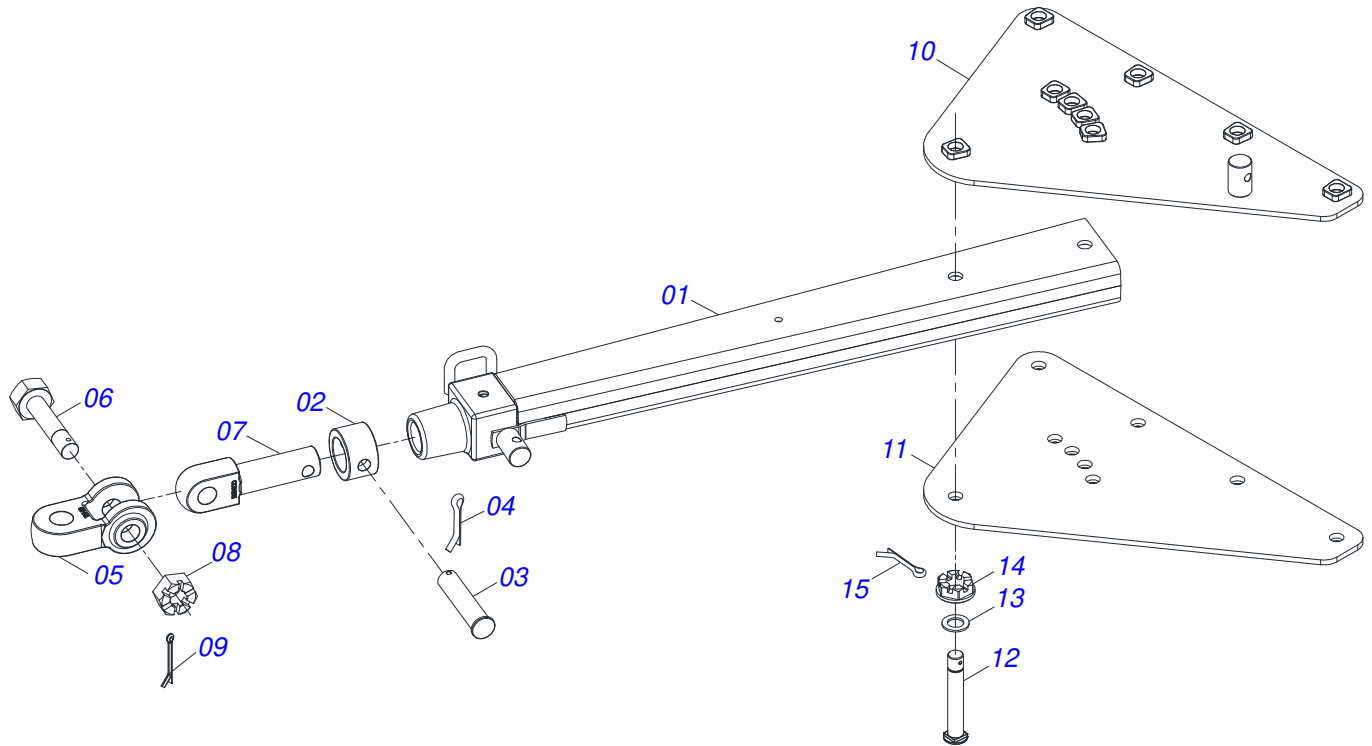

Item	Código	Descrição	Ver Pág.	QT
01	0511064669	BARRA TRACAO GAPCW/GASPCW		01
02	0502040263	ANEL TRAVA ENG 32M 106		01
03	0561017306	EIXO JUNCAO 31,50 X 130 GCRO		01
04	0503010523	CONTRAPINO 1/4 X 2 1G13201		01
05	0502040293	U ENG YH-90		01
06	0511067199	PARAF 2 UNS 10FPP X 241,50		01
07	0502040264	PINO ENG 32M108/YH-91 REMCO		01
08	0502040558	PORCA CASTELO 2 UNS 10FPP SEXT 99 SA		01
09	0503010074	CONTRAPINO 3/8 X 4		01
10	0511064659	PLACA SUP GAPCW 45		01
11	0511064658	PLACA INF GAPCW 45		01
12	0521011880	EIXO JUNCAO 37,50 X 227 PQ R.1.1/2 GAPCW ZN		06
13	0501012916	ARRUELA LISA 38,50 X 66 X 4,75 ZN		06
14	0501011301	PORCA CASTELO 1.1/2UNC 6FPP SEXTAVADA 2.5/16ZN		06
15	0503010010	CONTRAPINO 1/4 X 2.1/2		06