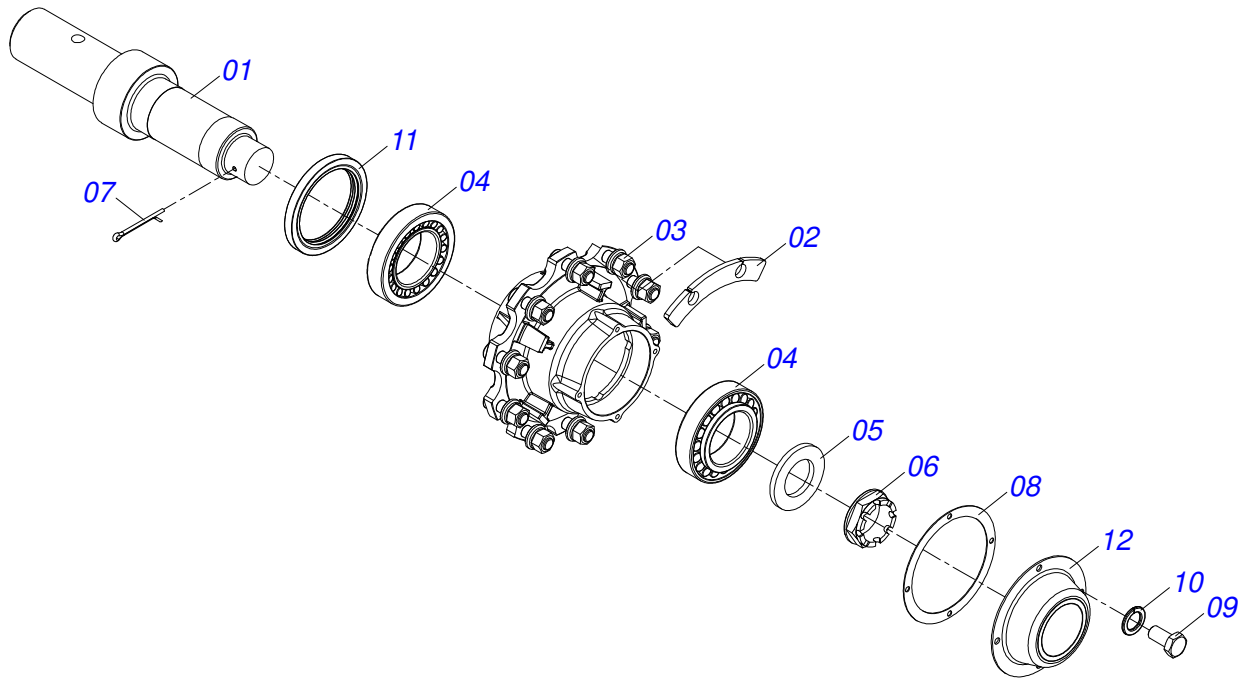

Item	Código	Descrição	Ver Pág.	QT
01	0551011426	PONTA EIXO R2.1/2UN GASPCR-EHD		01
02	0561015521	FLANGE MENOR SECCIONADA CUBO RODA		05
03	0501110761	CX RODADO C/PARAFUSO GCRO-QL		01
04	0503010118	ROL 32218		02
05	0531019986	ARRUELA LISA 64 X 110 X 9,50 TAC		01
06	0502040080	PORCA FLANGEADA R.2.1/2 UN		01
07	0503012213	CONTRAPINO 1/4 X 4 1G13112 SA		01
08	0503013548	JUNTA CORTICA CR4F CAR JS00002		01
09	0503013546	PARAFUSO SX MA5,8 M10X1,5X20ZA DI		04
10	0503013542	ARRUELA PRESSAO M10 2130220009 1K01832		04
11	0503013541	RET 0310-BG SABO TRAS AR22 1G25356		01
12	0503013549	TAMPA CUBO PRETA 4F CAR LISA		01