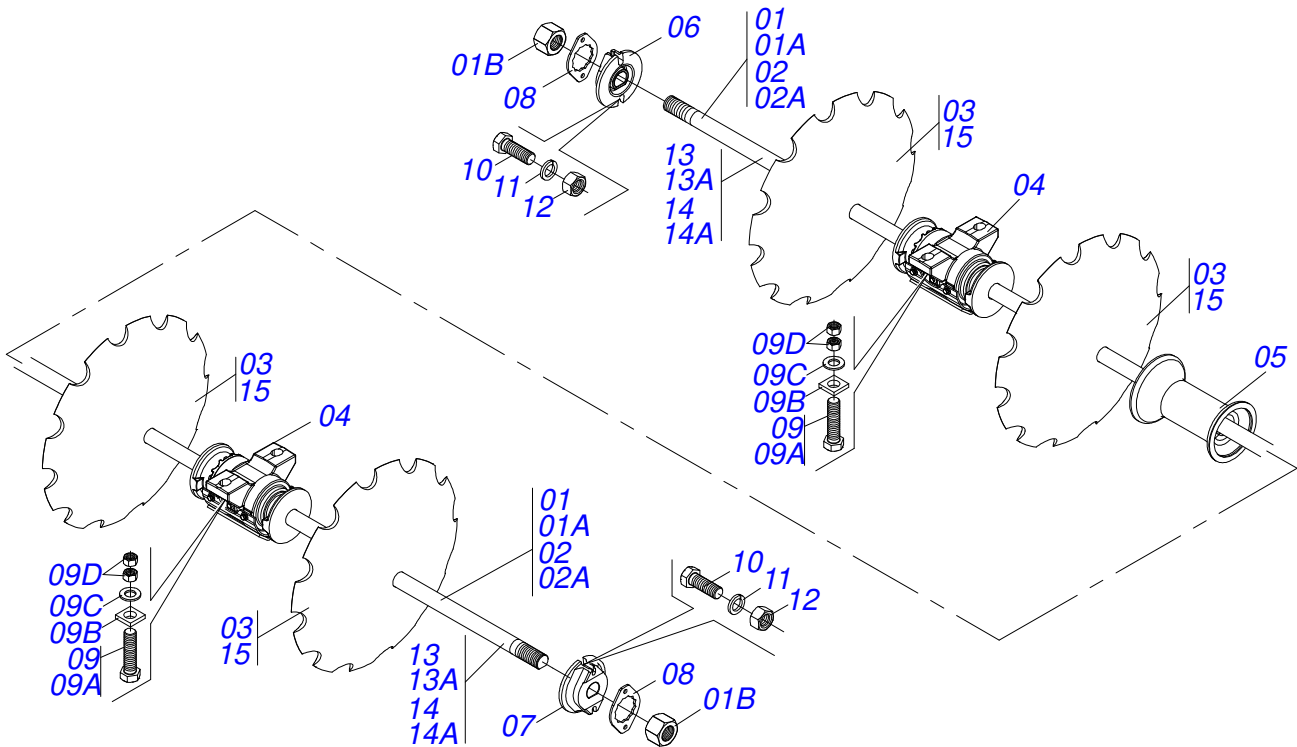

Item	Código	Descrição	Ver Pág.	18	20	26
01	0511042421	EIXO 2.1/2 X 2315 C/PORCAS GAPCW 45		02	04	00
01A	0541011893	EIXO 2.1/2 X 2315 GAPCW 45		02	04	00
01B	0502040064	PORCA R2.1/2UNC 7FPP X 70 SEXT 99		08	08	08
02	0511044898	EIXO 2.1/2 X 1810 C/PORCAS		02	00	00
02A	0551010075	EIXO 2.1/2 X 1810 GASPCR EHD		02	00	00
03	0602048051	DR36X12 C123AF04FR2.9/16 12R NICOLA		18	20	00
04	0511042200	MANCAL AGR DM OL 495 X 2.1/2 CP NAC	17	08	08	10
05	0502012414	SEPARADOR 495 X 2.1/2 GASPM 10020		06	08	12
06	0502010592	TRAVA EIXO INT 2.1/2 GASP		04	04	04
07	0502010593	TRAVA EIXO EXT 2.1/2 GASP		04	04	04
08	0541010368	TRAVA PORCA GAP/GAPM/GAPCR ZN		08	08	08
09	0501041301	PARAF 1.1/4 UNC X 5.3/4 CA COMPL		16	16	20
09A	0501010954	PARAF 1.1/4 UNC X 5.3/4 C A 8.8 ZN		16	16	20
09B	0501010953	TRAVA PARAFUSO 1.1/4		16	16	20
09C	0531010713	ARRUELA LISA 32,50X 65X 8,0 PCC2 ZN		16	16	20
09D	0501010087	PORCA 1.1/4 UNC SEXT 2 ZN		32	32	40
10	0503010232	PARAFUSO 5/8 UNC X 1.3/4 C S G.5 ZN		16	16	16
11	0503010027	ARRUELA PRESSAO 5/8 ZN 1K01574		16	16	16
12	0503010013	PORCA SEXTAVADA 5/8 UNC G.5 ZN		16	16	16
13	0511044953	EIXO 2.1/2 X 2815 C/PORCAS		00	00	02
13A	0551010438	EIXO 2.1/2 X 2815 GASPM EHD		00	00	02
14	0521040419	EIXO 2.1/2 X 3320C/PORCAS GAPCR-EHD		00	00	02
14A	0571010567	EIXO 2.1/2 X 3320 GASPCR-EHD 10020		00	00	02
15	0602048062	DR36X12 C130AF04FR2.9/16 12R TAT/CV		00	00	26