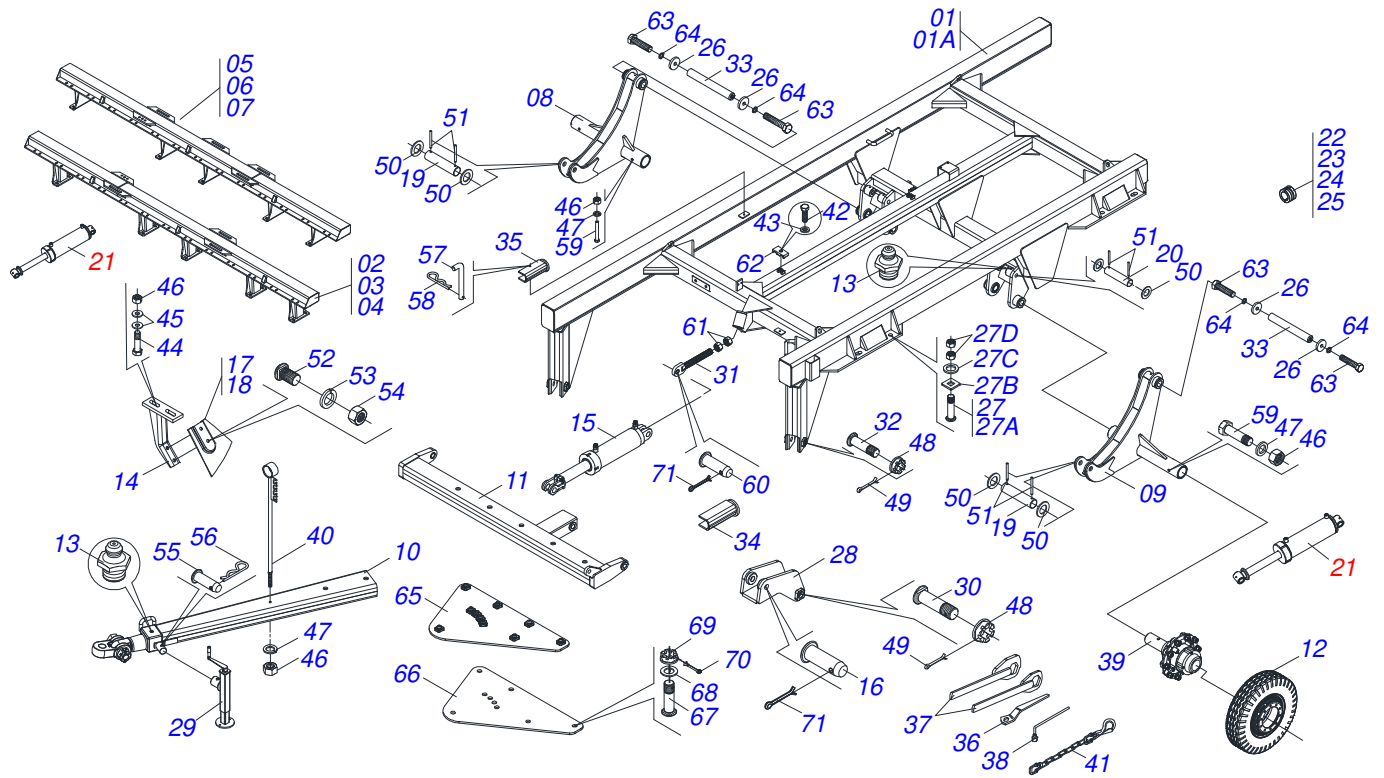

Item	Código	Descrição	Ver Pág.	18	20	22
01	0511052691	QUADRO C/EMBL GASPCRC E-495 18A24		01	01	01
01A	0521062922	QUADRO GASPCRC/GAPCRC S-0705		01	01	01
02	0521063596	CHASSI DIANT GASPCRC E-495 18D		01	00	00
03	0521064495	CHASSI DIANT GASPCRC E-495 20D		00	01	00
04	0521063656	CHASSI DIANT GASPCRC E-495 22D		00	00	01
05	0521063597	CHASSI TRAS GASPCRC E-495 18D		01	00	00
06	0521064496	CHASSI TRAS GASPCRC E-495 20D		00	01	00
07	0521063655	CHASSI TRAS GASPCRC E-495 22D		00	00	01
08	0511066741	SUPT RODADO DIR GCRO 7010		01	01	01
09	0511066611	SUPT RODADO ESQ GCRO 7010		01	01	01
10	0511041592	BARRA TRAÇÃO COMPLETO COM ENGATE 3"	5	01	01	01
11	0511066580	BARRA ENGATE 2135 GAPCR HD		01	01	01
12	0503061582	RODA MB COM PNEU 900X20-14L		04	04	04
13	0503010002	GRAXEIRA 1800		11	11	11
14	0511064771	SUPORTE LIMPADOR		18	20	22
15	0511058419	CILINDRO HIDRAULICO 50,80 X 101,60 X 514 X 206	7	01	01	01
16	0531019171	EIXO JUNCAO 31,75 X 177 ZN		01	01	01
17	0521013678	LIMPADOR DIANTEIRA 60903 3443376		09	10	11
18	0521013679	LIMPADOR TRASEIRA 60904 3443385		09	10	11
19	0531018101	EIXO ARTICULACAO 31,75 X 160		02	02	02
20	0531018105	EIXO ARTIC 31,75 X 300 GASPCW 25 ZN		02	02	02
21	0511048619	CILINDRO HIDRAULICO 53,98 X 114,3 X 654X 346	6	02	02	02
22	0501047895	TOPADOR 25 PARA CILINDRO 1.3/4 2 2.1/8		09	09	09
23	0501047885	TOPADOR 30 PARA CILINDRO 1.3/4 2 2.1/8		09	09	09
24	0501047886	TOPADOR 35 PARA CILINDRO 1.3/4 2 2.1/8		03	03	03
25	0501047887	TOPADOR 40 PARA CILINDRO 1.3/4 2 2.1/8		03	03	03
26	0521011565	ARRUELA LISA 26,50 X 80 X 9,50 ZN		04	04	04
27	0501041301	PARAF 1.1/4 UNC X 5.3/4 CA COMPL		08	08	08
27A	0501010954	PARAF 1.1/4 UNC X 5.3/4 C A 8.8 ZN		08	08	08
27B	0501010953	TRAVA PARAFUSO 1.1/4		08	08	08
27C	0531810713	ARRUELA LISA 32,50X65X8,00 PCC2 SA		08	08	08