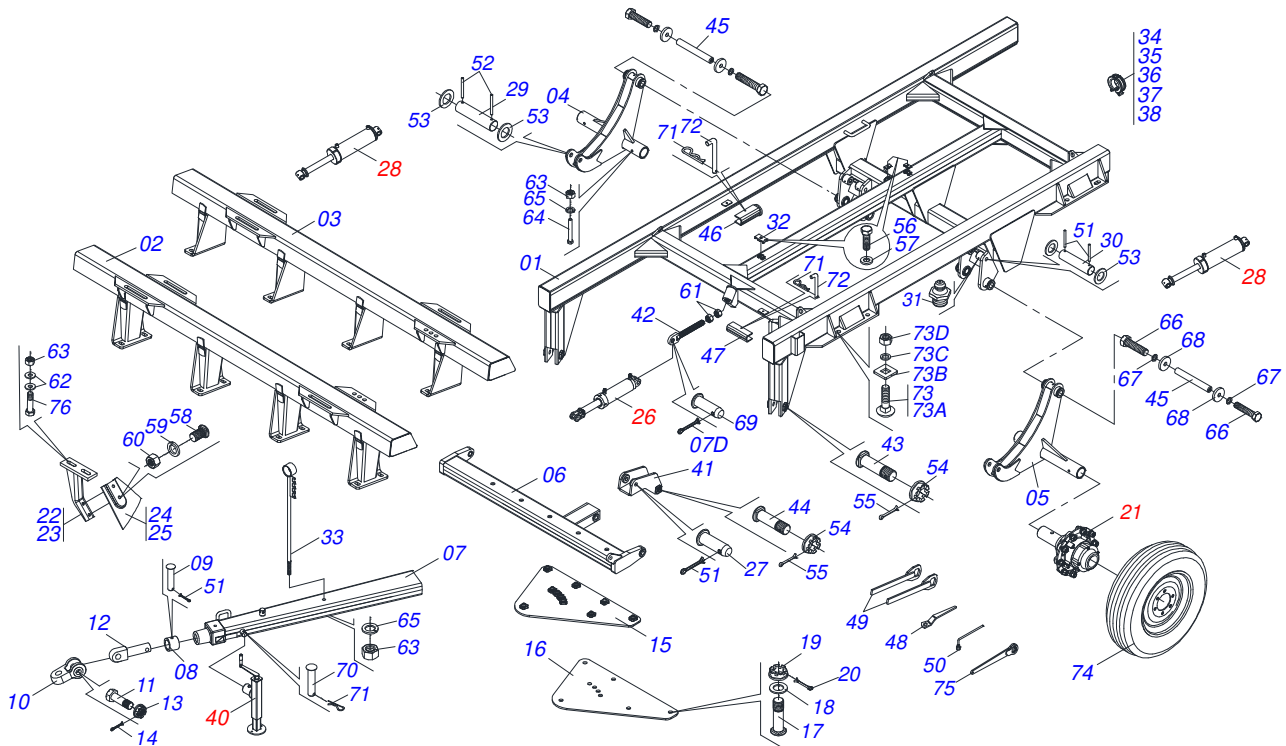

CATÁLOGO DE PEÇAS

GRADES

Código:

0501091028

Produto:

GASPCRC-EHD 10020 - HIDRAULICA - EIXO 2.1/2" -
12/14/16/18/20/22/26D

Série:

S-0214

Revisão:

00

Data da Revisão:

DEZEMBRO/2016

PRODUTOS

Código	Descrição
0121510040	GASPCRC EHD 10020 12X40X12DM C/PN S-0214
0121510034	GASPCRC EHD 10020 14 X 42 X 12 DM S-0214
0121510037	GASPCRC EHD 10020 16 X42 X 12 DM S-0214
0121510010	GASPCRC EHD 10020 16X40X12DM S-0214
0121510035	GASPCRC EHD 10020 18 X 42 X 12 DM S-0214
0121510012	GASPCRC EHD 10020 18X36X12DM S-0214
0121510013	GASPCRC EHD 10020 18X38X12DM S-0214
0121510027	GASPCRC EHD 10020 18X40X12 S-0214
0121510014	GASPCRC EHD 10020 20X36X12DM S-0214
0121510015	GASPCRC EHD 10020 20X38X12DM S-0214
0121510038	GASPCRC EHD 10020 20X40X12 DM S-0214
0121510009	GASPCRC EHD 10020 20X42X12DM S-0214
0121510016	GASPCRC EHD 10020 22X38X12DM S-0214
0121510039	GASPCRC EHD 10020 22X40X12 DM S-0705
0121510017	GASPCRC EHD 10020 26X36X12DM S-0214
0121510018	GASPCRC EHD 10020 26X38X12DM S-0214
0121510019	GASPCRC EHD 10020 26X40X12DM S-0214
0121510011	GASPCRC EHD 10020 26X42X12DM S-0214

INDICE

0909092214	CHASSI 12/14/16 DISCOS	1
0909094666	CHASSI 18/20/22 DISCOS	2
0909094667	CHASSI 26 DISCOS	3
0511045200	BARRA TRAÇÃO COMPLETA COM ENGATE 3"	4
0511041592	BARRA TRAÇÃO COMPLETO COM ENGATE 3"	5
0511048619	CILINDRO HIDRAULICO 53,98 X 114,3 X 654X 346	6
0511058419	CILINDRO HIDRAULICO 50,80 X 101,60 X 514 X 206	7
0511048088	MACACO COMPLETO	8
0501057120	RODADO SEM PNEU	9
0909094254	CIRCUITO HIDRAULICO 12/14	10
0909094668	CIRCUITO HIDRAULICO 16 A 26	11
0909092289	SEÇÃO DE DISCOS 12/14/16	12
0909094669	SEÇÃO DE DISCOS 18/20/22 E 26 DR36	13
0909094670	SEÇÃO DE DISCOS 18/20 E 26 DR 36	14
0909094492	SEÇÃO DE DISCO 26 DR 40	15
0909094493	SEÇÃO DE DISCO 20/26 DR42	16
0511042200	MANCAL AGR DM OL 495 X 2.1/2 CP NAC	17