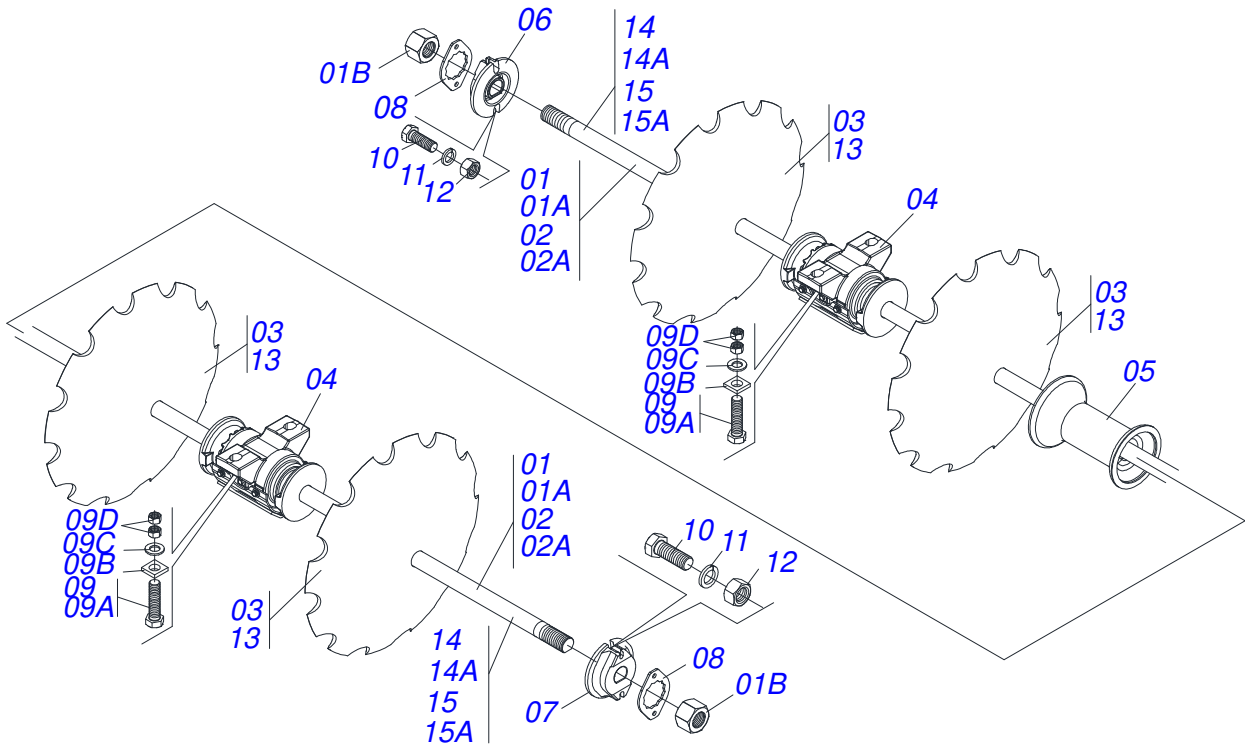

Item	Código	Descrição	Ver Pág.	QT
01	0511042421	EIXO 2.1/2 X 2315 C/PORCAS GAPCW 45		02 04 02 00
01A	0541011893	EIXO 2.1/2 X 2315 GAPCW 45		02 04 02 00
01B	0502040064	PORCA R2.1/2UNC 7FPP X 70 SEXT 99		08 08 08 08
02	0511044898	EIXO 2.1/2 X 1810 C/PORCAS		02 00 00 00
02A	0551010075	EIXO 2.1/2 X 1810 GASPCR EHD		02 00 00 00
03	0602050016	DR38X12 C140AF04FR2.9/16" 12REC		18 00 00 26
04	0511042200	MANCAL AGR DM OL 495 X 2.1/2 CP NAC	17	08 08 08 10
05	0502012414	SEPARADOR 495 X 2.1/2 GASPM 10020		06 08 10 12
06	0502010592	TRAVA EIXO INT 2.1/2 GASP		04 04 04 04
07	0502010593	TRAVA EIXO EXT 2.1/2 GASP		04 04 04 04
08	0541010368	TRAVA PORCA GAP/GAPM/GAPCR ZN		08 08 08 08
09	0501041301	PARAF 1.1/4 UNC X 5.3/4 CA COMPL		16 16 16 20
09A	0501010954	PARAF 1.1/4 UNC X 5.3/4 C A 8.8 ZN		16 16 16 20
09B	0501010953	TRAVA PARAFUSO 1.1/4		16 16 16 20
09C	0531010713	ARRUELA LISA 32,50X 65X 8,0 PCC2 ZN		16 16 16 20
09D	0501010087	PORCA 1.1/4 UNC SEXT 2 ZN		32 32 32 40
10	0503010232	PARAFUSO 5/8 UNC X 1.3/4 C S G.5 ZN		16 16 16 16
11	0503010027	ARRUELA PRESSAO 5/8 ZN 1K01574		16 16 16 16
12	0503010013	PORCA SEXTAVADA 5/8 UNC G.5 ZN		16 16 16 16
13	0602050002	DR38X12 C160AF04FR2.9/16 12REC TATU		00 20 22 00
14	0511044953	EIXO 2.1/2 X 2815 C/PORCAS		00 00 02 02
14A	0551010438	EIXO 2.1/2 X 2815 GASPM EHD		00 00 02 02
15	0521040419	EIXO 2.1/2 X 3320C/PORCAS GAPCR-EHD		00 00 00 02
15A	0571010567	EIXO 2.1/2 X 3320 GASPCR-EHD 10020		00 00 00 02