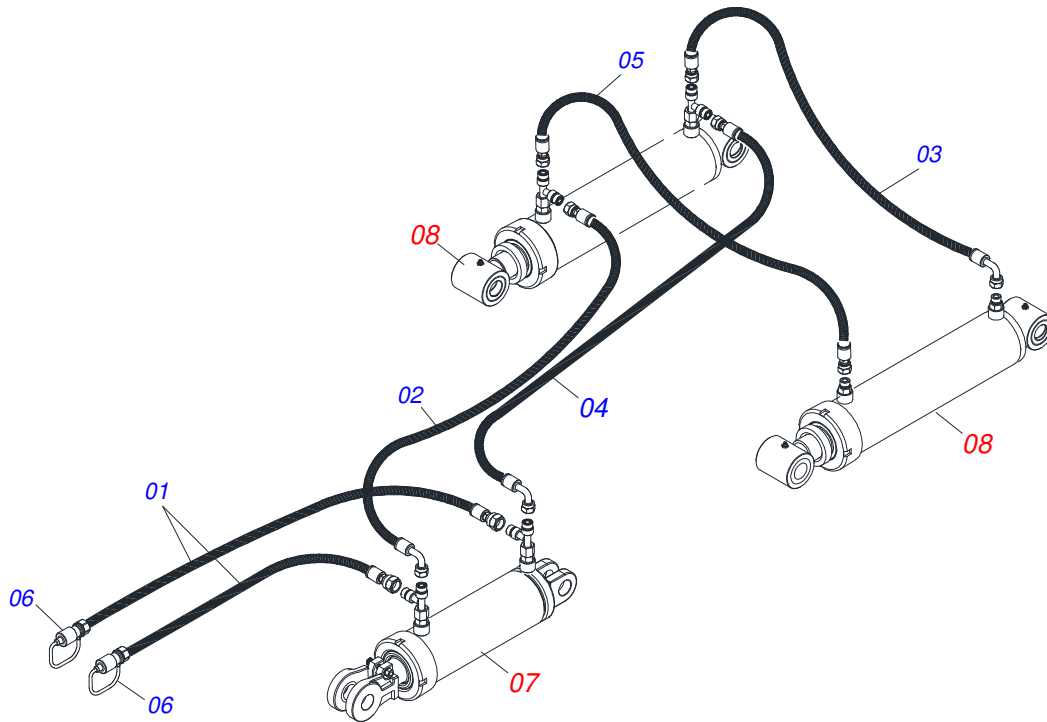

Item	Código	Descrição	Ver Pág.	12/14
01	0501080917	MANGUEIRA 1/2 X 5500 TR-TM TERM OFS		02 02
02	0501081075	MANGUEIRA 1/2 X 4000 TR-TC TERM OFS		01 01
03	0501081620	MANG 1/2 X 1700 TC-TC TERM OFS		01 01
04	0501081935	MANG 1/2 X 4700 TR-TC TERM OFS		01 01
05	0501081114	MANG 1/2 X 1330 TR-TR TERM OFS		01 01
06	0501053834	MACHO ENGATE RAPIDO AGRICOLA 1/2 NPT COM TAMPA		02 02
07	0511058419	CILINDRO HIDRAULICO 50,80 X 101,60 X 514 X 206	7	01 01
08	0521051832	CILINDRO HIDRAULICO 53,98 X 114,30 X 654 X 346		02 02