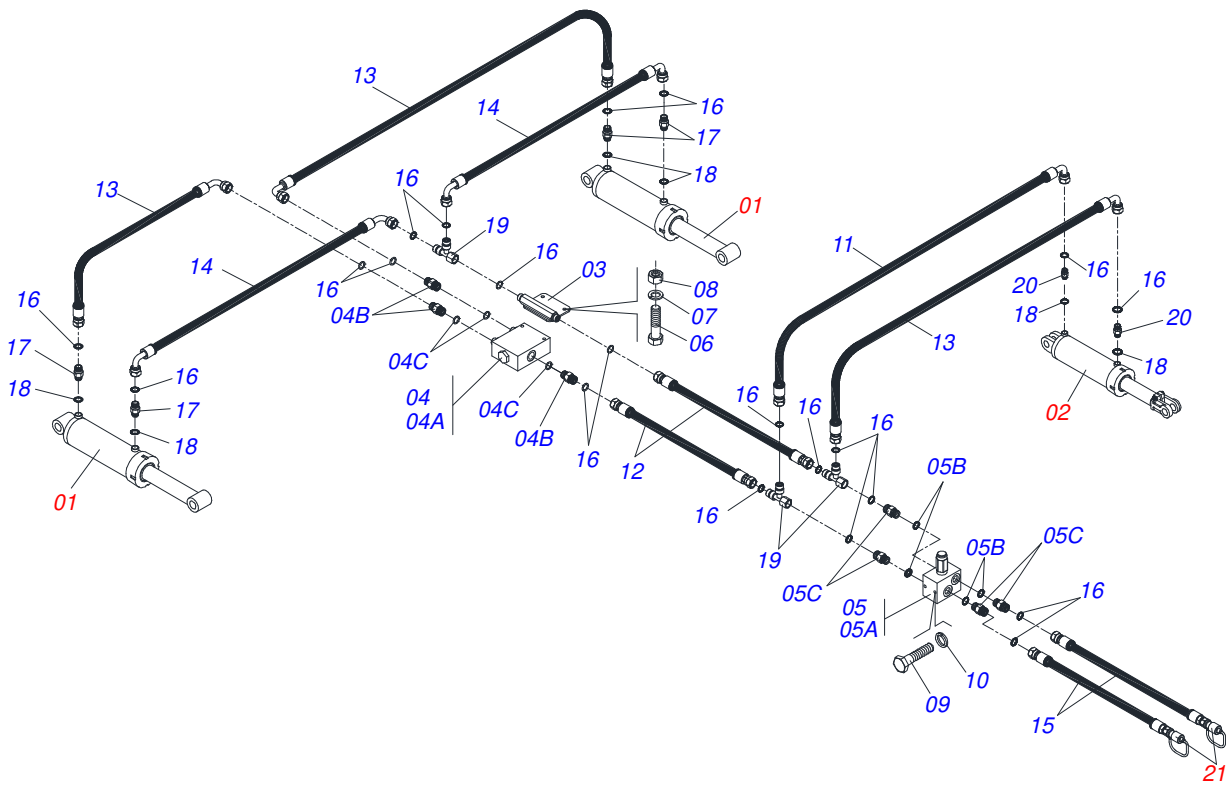

Item	Código	Descrição	Ver Pág.	QT
001	0511061336	CAMISA 101,6 X 398 GCRO 56		01
002	0503010817	PORCA SEXTAVADA AUTOTRAVANTE COM NYLON 1.1/4 UNF ALTA G.5 ZN		01
003	0503010345	ANEL O RING 2-218 N 3006-9B 1G04609		01
004	0503015636	VEDACAO SCRAPER WAE302000-Z04		01
005	0503010338	ANEL O RING 2-342 N 3006-9B 1G04619		02
006	0503011061	ANEL BACK-UP 8-342 1G31076		02
007	0502040747	GARFO 32,54		01
008	0503011094	PARAFUSO 3/8 UNC X 2 C C S I 12.9		01
009	0503011443	ARRUELA PRESSAO 3/8 SA		01
010	0521010422	EXTENSOR CIL HIDR 50,80 X 390		01
011	0503030384	PLUG CON N-001		02
012	0503015633	VEDACAO SELEMASTER DSM PCB0NB102-NCRO		01
013	0503010026	PORCA SEXTAVADA 3/8 UNC G.5 ZN		01
014	0581010678	SUPORTE ANEIS 50,80 X 101		01
015	0503018025	ANEL GUIA W2-2250-750 (3097 AGEL)		01
016	0503018026	GAXETA 1870-2000-375 B POLYMAX		01
017	0502012822	TAMPA MOVEL 101,60 TSTA 14		01
018	0502012842	EMBOLO 50,80 X 101,60 GATG		01
019	0511032511R	JOGO REPARO COMPLETO CILINDRO 50,8X101,6 PST TRIO(0511058406)		01

Item	Código	Descrição	Ver Pág.	12/14
01	0501080917	MANGUEIRA 1/2 X 5500 TR-TM TERM OFS		02 02
02	0501081075	MANGUEIRA 1/2 X 4000 TR-TC TERM OFS		01 01
03	0501081620	MANG 1/2 X 1700 TC-TC TERM OFS		01 01
04	0501081935	MANG 1/2 X 4700 TR-TC TERM OFS		01 01
05	0501081114	MANG 1/2 X 1330 TR-TR TERM OFS		01 01
06	0501053834	MACHO ENGATE RAPIDO AGRICOLA 1/2 NPT COM TAMPA		02 02
07	0511058419	CILINDRO HIDRAULICO 50,80 X 101,60 X 514 X 206	7	01 01
08	0521051832	CILINDRO HIDRAULICO 53,98 X 114,30 X 654 X 346		02 02