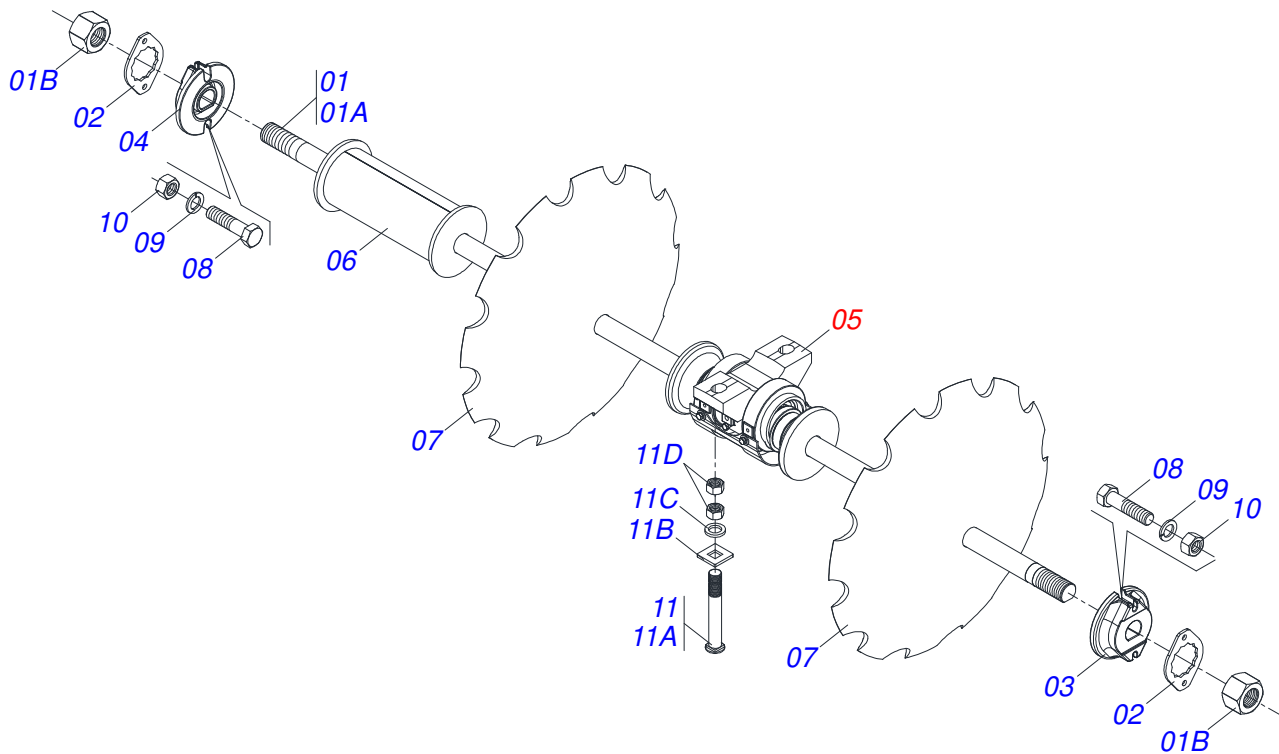

Item	Código	Descrição	Ver Pág.	12/14/16
01.	0511044898	EIXO 2.1/2 X 1810 C/PORCAS		00 00 04
01..	0521040419	EIXO 2.1/2 X 3320C/PORCAS GAPCR-EHD		00 02 00
01...	0511044953	EIXO 2.1/2 X 2815 C/PORCAS		02 00 00
01A.	0551010075	EIXO 2.1/2 X 1810 GASPCR EHD		00 00 04
01A..	0571010567	EIXO 2.1/2 X 3320 GASPCR-EHD 10020		00 01 00
01A...	0551010438	EIXO 2.1/2 X 2815 GASPM EHD		01 00 00
01B.	0502040064	PORCA R2.1/2UNC 7FPP X 70 SEXT 99		00 00 08
01B..	0502040064	PORCA R2.1/2UNC 7FPP X 70 SEXT 99		00 02 00
01B...	0502040064	PORCA R2.1/2UNC 7FPP X 70 SEXT 99		02 00 00
02	0541010368	TRAVA PORCA GAP/GAPM/GAPCR ZN		04 04 08
03	0502010593	TRAVA EIXO EXT 2.1/2 GASP		02 02 04
04	0502010592	TRAVA EIXO INT 2.1/2 GASP		02 02 04
05	0511042200	MANCAL AGR DM OL 495 X 2.1/2 CP NAC	17	04 06 08
06	0502012414	SEPARADOR 495 X 2.1/2 GASPM 10020		06 06 04
07	0602051017	DR40X12 C115AF04FR2.9/16 12REC TATU		12 14 16
08	0503010232	PARAFUSO 5/8 UNC X 1.3/4 C S G.5 ZN		08 08 16
09	0503010027	ARRUELA PRESSAO 5/8 ZN 1K01574		08 08 16
10	0503010013	PORCA SEXTAVADA 5/8 UNC G.5 ZN		08 08 16
11	0521040349	PARAF 1.1/4 UNC X 5.3/4 CA COMPL HD		08 12 16
11A	0501041301	PARAF 1.1/4 UNC X 5.3/4 CA COMPL		08 12 16
11B	0501010953	TRAVA PARAFUSO 1.1/4		08 12 16
11C	0531010713	ARRUELA LISA 32,50X 65X 8,0 PCC2 ZN		08 12 16
11D	0501010087	PORCA 1.1/4 UNC SEXT 2 ZN		16 24 32