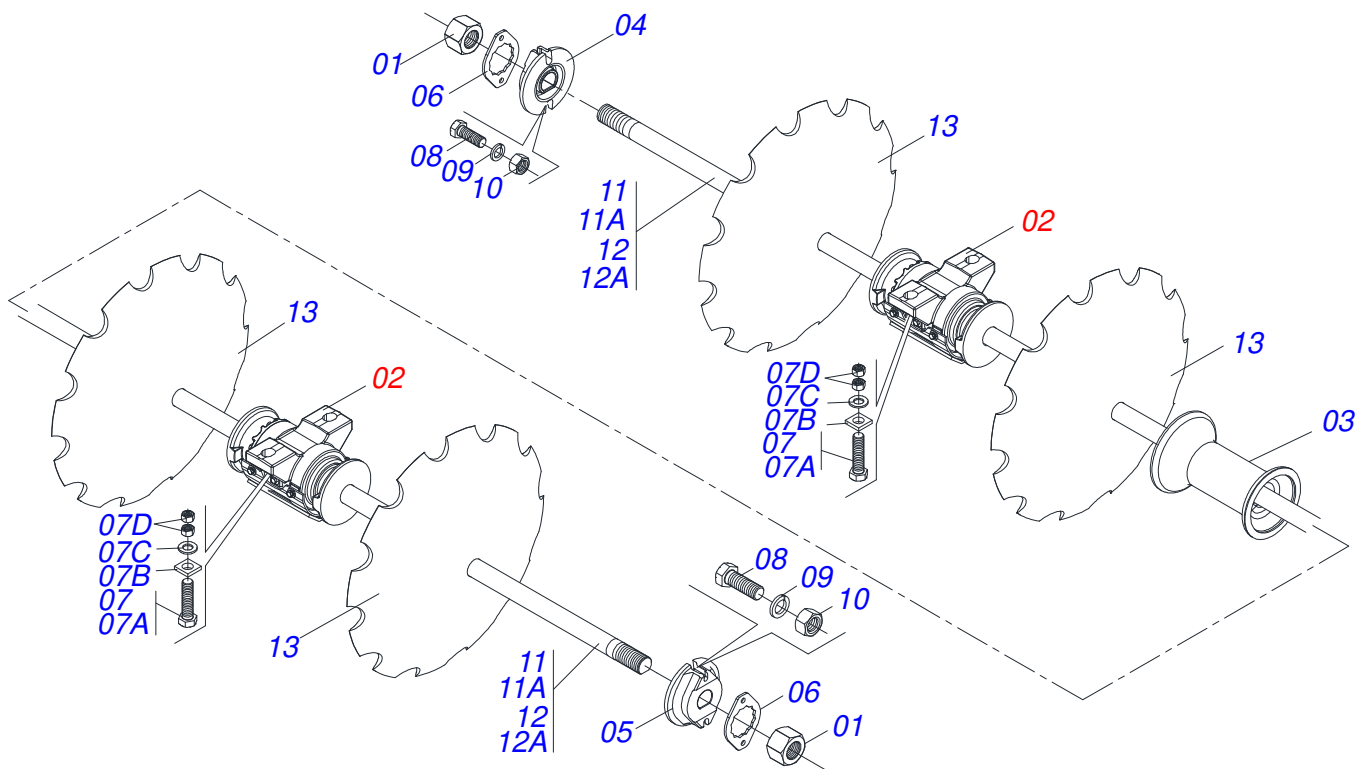

Item	Código	Descrição	Ver Pág.	QT
01	0502040064	PORCA R2.1/2UNC 7FPP X 70 SEXT 99		08
02	0511042200	MANCAL AGR DM OL 495 X 2.1/2 CP NAC	17	10
03	0502012414	SEPARADOR 495 X 2.1/2 GASPM 10020		12
04	0502010592	TRAVA EIXO INT 2.1/2 GASP		04
05	0502010593	TRAVA EIXO EXT 2.1/2 GASP		04
06	0541010368	TRAVA PORCA GAP/GAPM/GAPCR ZN		08
07	0501041301	PARAF 1.1/4 UNC X 5.3/4 CA COMPL		20
07A	0501010954	PARAF 1.1/4 UNC X 5.3/4 C A 8.8 ZN		20
07B	0501010953	TRAVA PARAFUSO 1.1/4		20
07C	0531010713	ARRUELA LISA 32,50X 65X 8,0 PCC2 ZN		20
07D	0501010087	PORCA 1.1/4 UNC SEXT 2 ZN		40
08	0503010232	PARAFUSO 5/8 UNC X 1.3/4 C S G.5 ZN		16
09	0503010027	ARRUELA PRESSAO 5/8 ZN 1K01574		16
10	0503010013	PORCA SEXTAVADA 5/8 UNC G.5 ZN		16
11	0511044953	EIXO 2.1/2 X 2815 C/PORCAS		02
11A	0551010438	EIXO 2.1/2 X 2815 GASPM EHD		02
12	0521040419	EIXO 2.1/2 X 3320C/PORCAS GAPCR-EHD		02
12A	0571010567	EIXO 2.1/2 X 3320 GASPCR-EHD 10020		02
13	0602048062	DR36X12 C130AF04FR2.9/16 12R TAT/CV		26