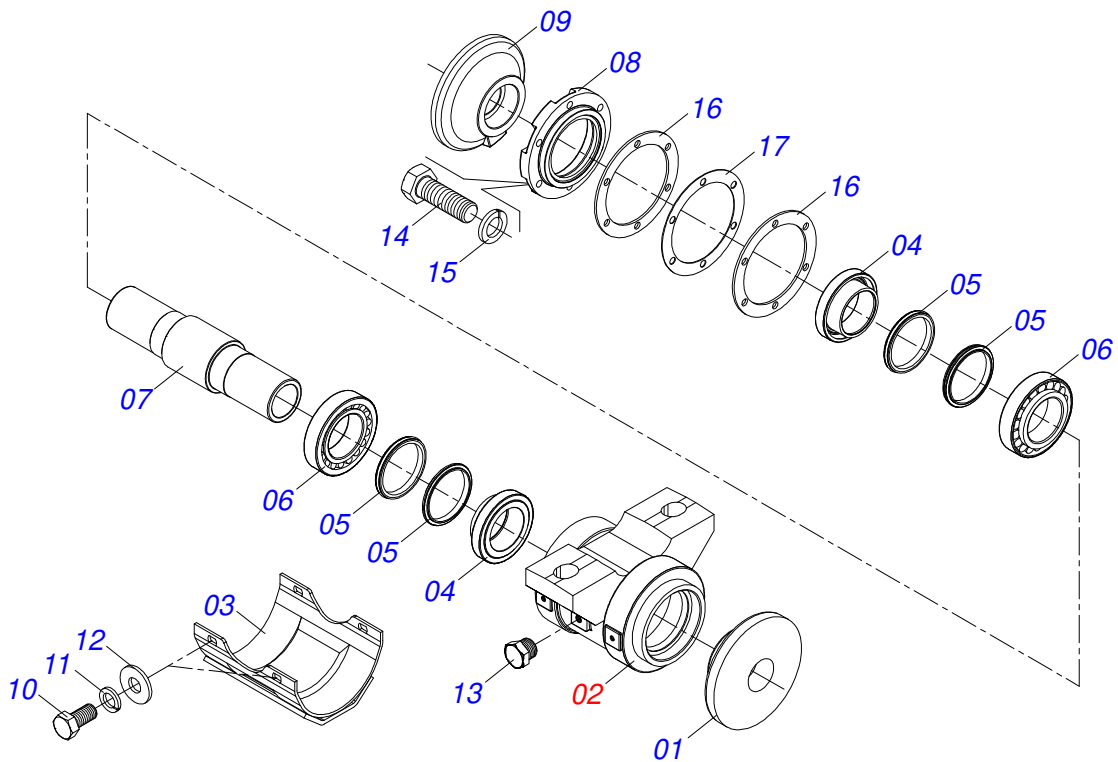

Item	Código	Descrição	Ver Pág.	QT
01	0502012846	ENCOSTO INTERNO DISCO		01
02	0502012415	CAIXA MANCAL		01
03	0521062889	CAPA PROTETORA MANCAL COM REFORÇO		01
04	0502040119	PORTA RET C/ BUCHA		02
05	0503030029	RETENTOR LP JB-259		04
06	0503013243	ROLAMENTO 32218 NAC		02
07	0502012226	EIXO 425 MANCAL 495 MRO		01
08	0502010644	TAMPA CAIXA DM MRO-430/304,8(12")		01
09	0502012847	ENCOSTO EXT DISCO MANCAL AGR DM OL 495		01
10	0503010834	PARAFUSO 1/2 UNC X 1 C S G.5 ZN		04
11	0503010019	ARRUELA PRESSAO 1/2 ZN 1K01556		04
12	0511017302	ARRUELA LISA 13,50 X 32,50 X 3,0 ZN		04
13	0503010856	BUJAO R3/8" BSPT		02
14	0501010063	PARAFUSO 1/2 UNC X 1.1/2 C S G.2 ZN		06
15	0503011440	ARRUELA PRESSAO 1/2 SA		06
16	0503030537	JUNTA VEDAÇÃO 210 X 160,5 X 0,4		02
17	0503030687	JUNTA VEDAÇÃO 210 X 160,5 X 0,1		01