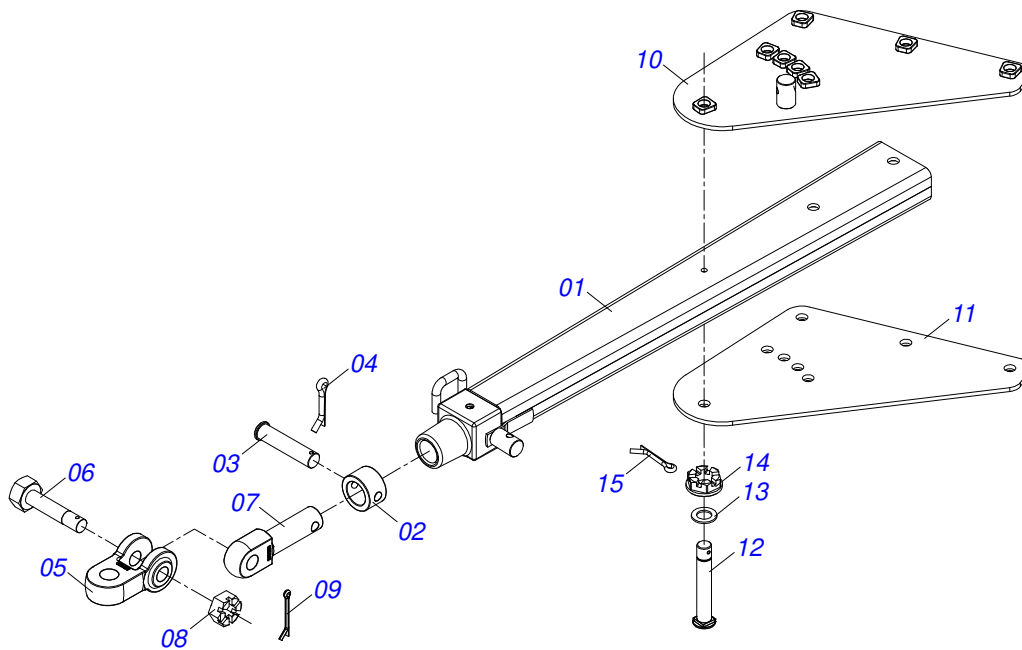

Item	Código	Descrição	Ver Pág.	QT
001	0511064669	BARRA TRACAO GAPCW/GASPCW		01
002	0502040263	ANEL TRAVA ENG 32M 106		01
003	0561017306	EIXO JUNCAO 31,50 X 130 GCRO		01
004	0503010523	CONTRAPINO 1/4 X 2 1G13201		01
005	0502040293	U ENG YH-90		01
006	0511067199	PARAF 2 UNS 10FPP X 241,50		01
007	0502040264	PINO ENG 32M108/YH-91 REMCO		01
008	0502040558	PORCA CASTELO 2 UNS 10FPP SEXT 99 SA		01
009	0503010074	CONTRAPINO 3/8 X 4		01
010	0511067825	PLACA SUP GASPCR-EHD 10020 12		01
011	0511067826	PLACA INF GASPCR-EHD 10020 12		01
012	0521011880	EIXO JUNCAO 37,50 X 227 PQ R.1.1/2 GAPCW ZN		05
013	0501012916	ARRUELA LISA 38,50 X 66 X 4,75 ZN		05
014	0501011301	PORCA CASTELO 1.1/2UNC 6FPP SEXTAVADA 2.5/16ZN		05
015	0503010010	CONTRAPINO 1/4 X 2.1/2		05