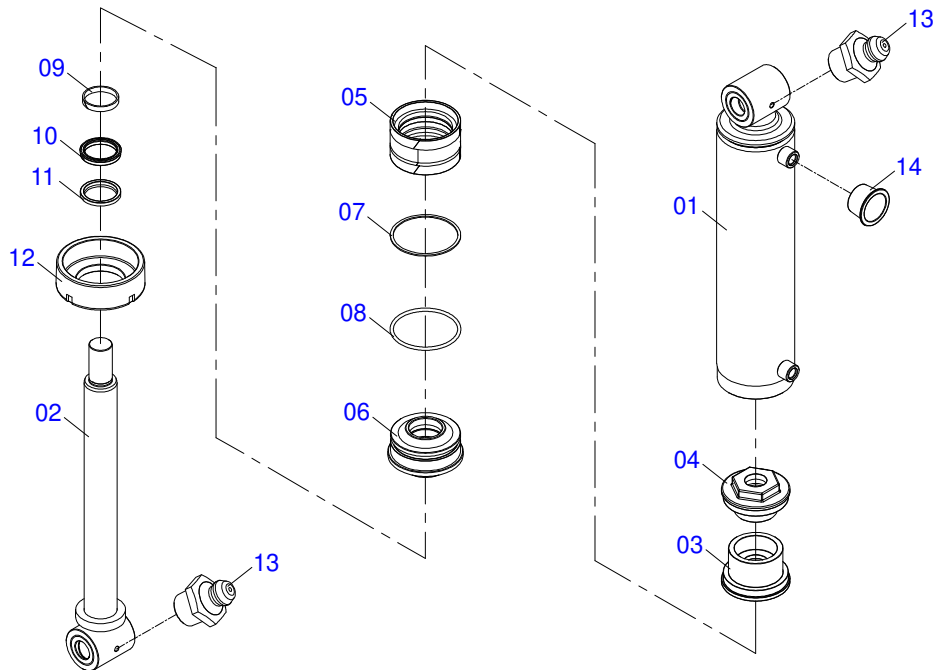

Item	Código	Descrição	Ver Pág.	QT
01	0521061685	CAMISA 114,30 X 500 GCRO 7010		01
02	0521061684	EXTENSOR 56,98 X 590,50		01
03	0561016578	CORPO EMBOLO Ø53,98 X 114,30 HASTE		01
04	0502012643	CORPO EMBOLO 114,30 R1.1/2 UNF		01
05	0503015640	VED SELEMASTER DSM PCUB000014		01
06	0502012644	SUPORTE ANEIS 53,98 X 114,30		01
07	0503011893	ANEL BACK-UP 8-346 1G31096		01
08	0503011892	ANEL O RING 2-346 N 3006-9B 1G04629		01
09	0503015641	ANEL SLYDRING GR6900530-HM061		01
10	0503015642	VEDACAO U-CUP RUUB000970		01
11	0503015715	VEDACAO SCRAPER WAE302125-Z201		01
12	0502011222	TAMPA MOVEL 114,3		01
13	0503010002	GRAXEIRA 1800		02
14	0503030384	PLUG CON N-001		02
15	0521041339	JOGO REP CIL 53,98 x 114,30 (0511048619)