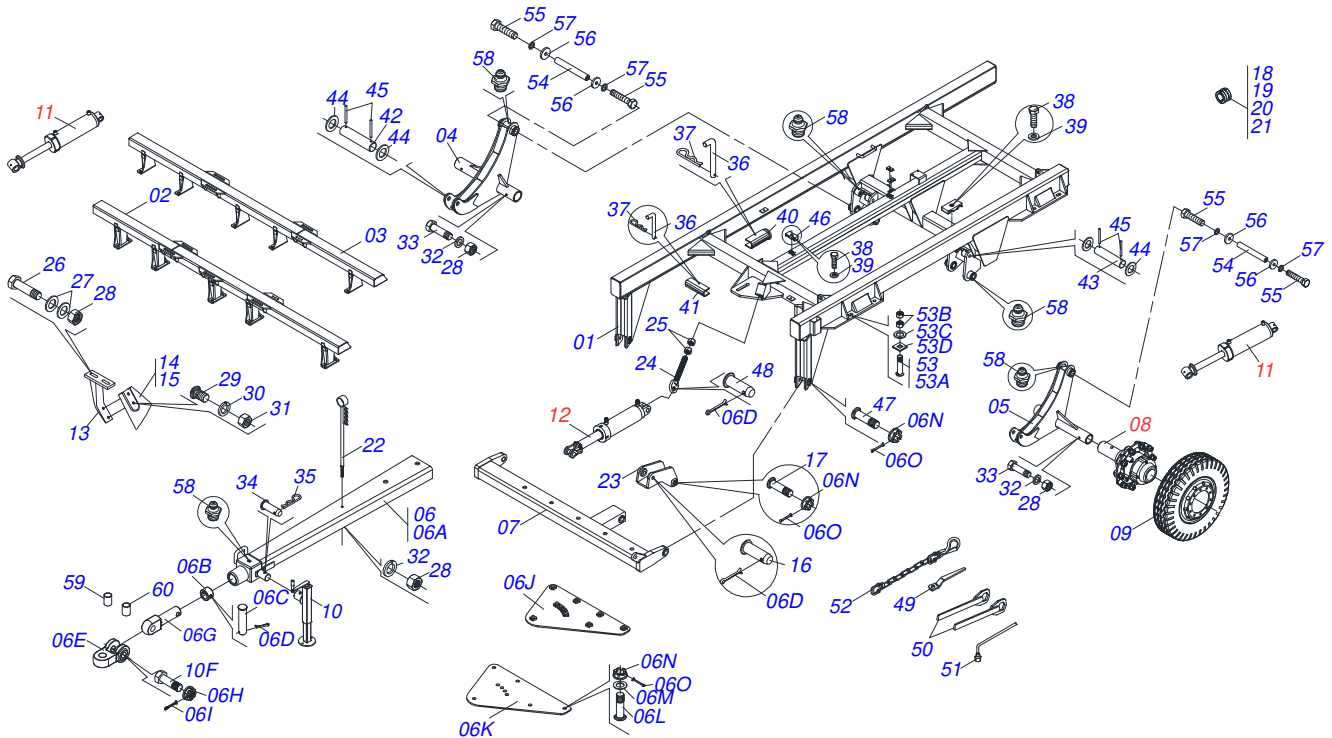

Item	Código	Descrição	Ver Pág.	QT
01	0521062999	QUADRO GASPCRC E-495 26D		01
02	0521063004	CHASSI DIANT GASPCRC E-495 26D		01
03	0521063005	CHASSI TRAS GASPCRC E-495 26D		01
04	0511066741	SUPT RODADO DIR GCRO 7010		01
05	0511066611	SUPT RODADO ESQ GCRO 7010		01
06	0521041823	BARRA TRACAO COMPLETA (PINO 3")		01
06A	0511064669	BARRA TRACAO GAPCW/GASPCW		01
06B	0502040263	ANEL TRAVA ENG 32M 106		01
06C	0561017306	EIXO JUNCAO 31,50 X 130 GCRO		01
06D	0503010523	CONTRAPINO 1/4 X 2 1G13201		03
06E	0502040849	"U" ENGATE(PINO 3" JD)GASPCR-EHD26D		01
06F	0511067199	PARAF 2 UNS 10FPP X 241,50		01
06G	0502040264	PINO ENG 32M108/YH-91 REMCO		01
06H	0502040558	PORCA CASTELO 2 UNS 10FPP SEXT 99 SA		01
06I	0503010074	CONTRAPINO 3/8 X 4		01
06J	0511064659	PLACA SUP GAPCW 45		01
06K	0511064658	PLACA INF GAPCW 45		01
06L	0521011880	EIXO JUNCAO 37,50 X 227 PQ R.1.1/2 GAPCW ZN		06
06M	0501012916	ARRUELA LISA 38,50 X 66 X 4,75 ZN		06
06N	0501011301	PORCA CASTELO 1.1/2UNC 6FPP SEXTAVADA 2.5/16ZN		09
06O	0503010010	CONTRAPINO 1/4 X 2.1/2		09
07	0511066580	BARRA ENGATE 2135 GAPCR HD		01
08	0501057120	RODADO SEM PNEU	9	04
09	0503061582	RODA MB COM PNEU 900X20-14L		04
10	0511048088	MACACO COMPLETO	8	01
11	0511048619	CILINDRO HIDRAULICO 53,98 X 114,3 X 654X 346	6	11
12	0511058419	CILINDRO HIDRAULICO 50,80 X 101,60 X 514 X 206	7	01
13	0511064771	SUPORTE LIMPADOR		26
14	0521013678	LIMPADOR DIANTEIRA 60903 3443376		13
15	0521013679	LIMPADOR TRASEIRA 60904 3443385		13
16	0531019171	EIXO JUNCAO 31,75 X 177 ZN		01