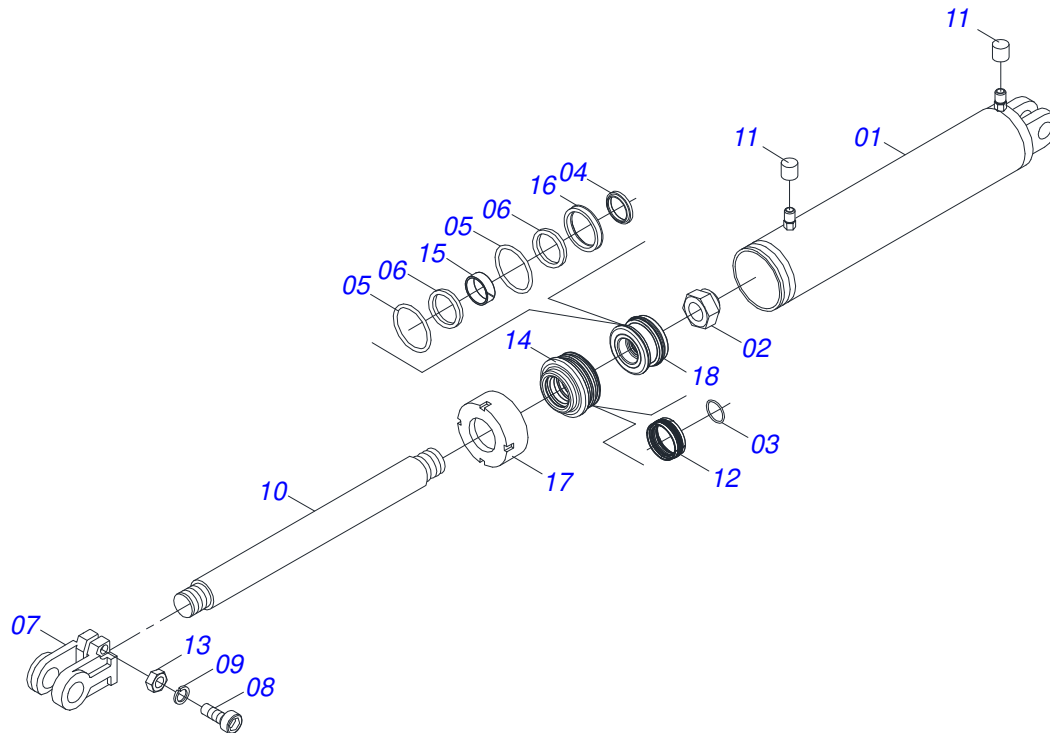

Item	Código	Descrição	Ver Pág.	QT
001	0511061336	CAMISA 101,6 X 398 GCRO 56		01
002	0503010817	PORCA SEXTAVADA AUTOTRAVANTE COM NYLON 1.1/4 UNF ALTA G.5 ZN		01
003	0503010345	ANEL O RING 2-218 N 3006-9B 1G04609		01
004	0503015636	VEDACAO SCRAPER WAE302000-Z04		01
005	0503010338	ANEL O RING 2-342 N 3006-9B 1G04619		02
006	0503011061	ANEL BACK-UP 8-342 1G31076		02
007	0502040747	GARFO 32,54		01
008	0503011094	PARAFUSO 3/8 UNC X 2 C C S I 12.9		01
009	0503011443	ARRUELA PRESSAO 3/8 SA		01
010	0521010422	EXTENSOR CIL HIDR 50,80 X 390		01
011	0503030384	PLUG CON N-001		02
012	0503015633	VEDACAO SELEMASTER DSM PCB0NB102-NCRO		01
013	0503010026	PORCA SEXTAVADA 3/8 UNC G.5 ZN		01
014	0581010678	SUPORTE ANEIS 50,80 X 101		01
015	0503018025	ANEL GUIA W2-2250-750 (3097 AGEL)		01
016	0503018026	GAXETA 1870-2000-375 B POLYMAX		01
017	0502012822	TAMPA MOVEL 101,60 TSTA 14		01
018	0502012842	EMBOLO 50,80 X 101,60 GATG		01
019	0511032511R	JOGO REPARO COMPLETO CILINDRO 50,8X101,6 PST TRIO(0511058406)		01