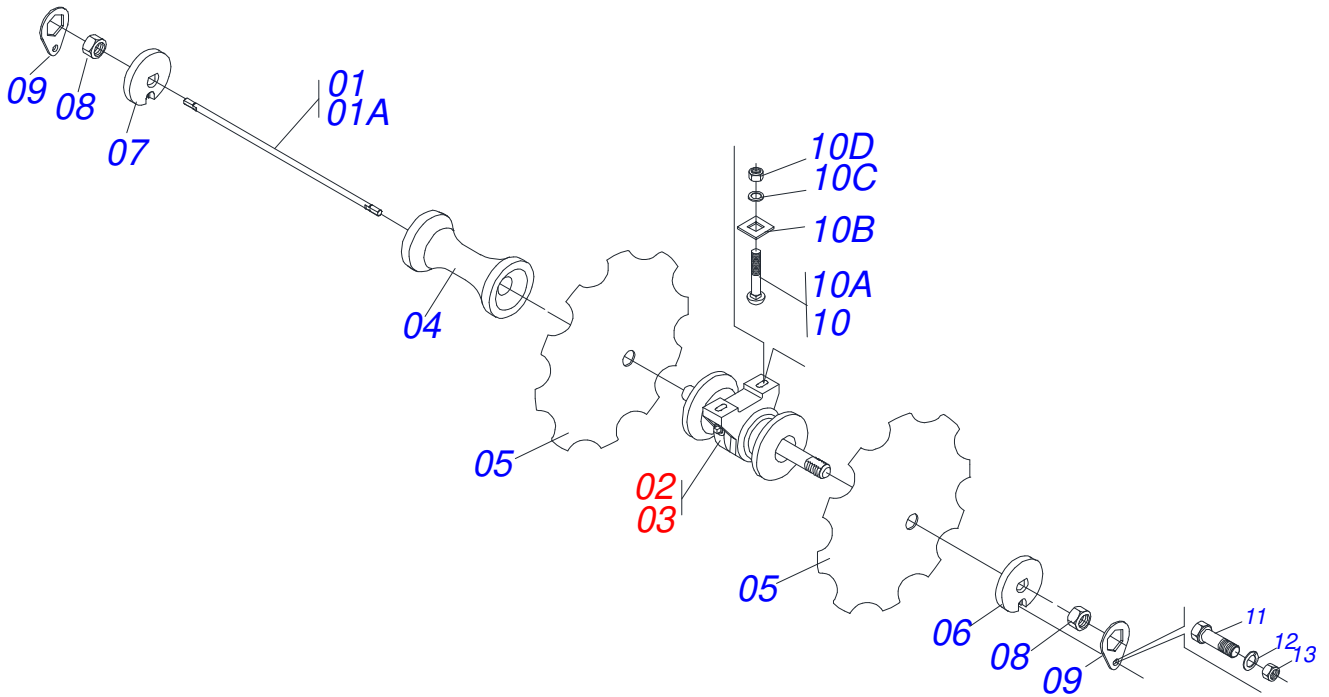

Artículo	Código	Descripción	Ver Pág.	QT
01	0501046855	EJE 1.5/8 7HPP X 1320-TUERCAS 2.3/4		04
01A	0501015631	EJE 1.5/8 7HPP X 1780		04
02	0501042963	CHUMACERA AGR DM OL 225 1.5/8 ST	9	04
03	0501046923	CHUMACERA AGR DM OL 225 1.5/8 SD PR	10	04
04	0502010626	SEPARADOR 226		12
05	0602033005	DISCO REC 26 X 6		24
06	0502011048	TRABA EJE EXT 1.5/8"		04
07	0502011047	TRABA EJE INT 1.5/8"		04
08	0502040640	TUERCA 1.5/8" 7FPP 2.3/4"		08
09	0511014339	TRABA TUERCA 1.5/8"		16
10	0511040034	CONJ PIEZAS IMPL 3/4 UNC X 3.1/4 CA		16
10A	0501017303	TORNILLO 3/4" UNC X 3.1/4"		16
10B	0501010949	TRABA TORNILLO 3/4"		16
10C	0501010322	ARANDELA PLANA 20.50 X 46 X 4.75		16
10D	0503010014	TUERCA 3/4" UNC		32
11	0503010232	TORNILLO 5/8 UNC X 1.3/4		16
12	0503010027	ARANDELA PRESION		16
13	0503010013	TUERCA 5/8		16