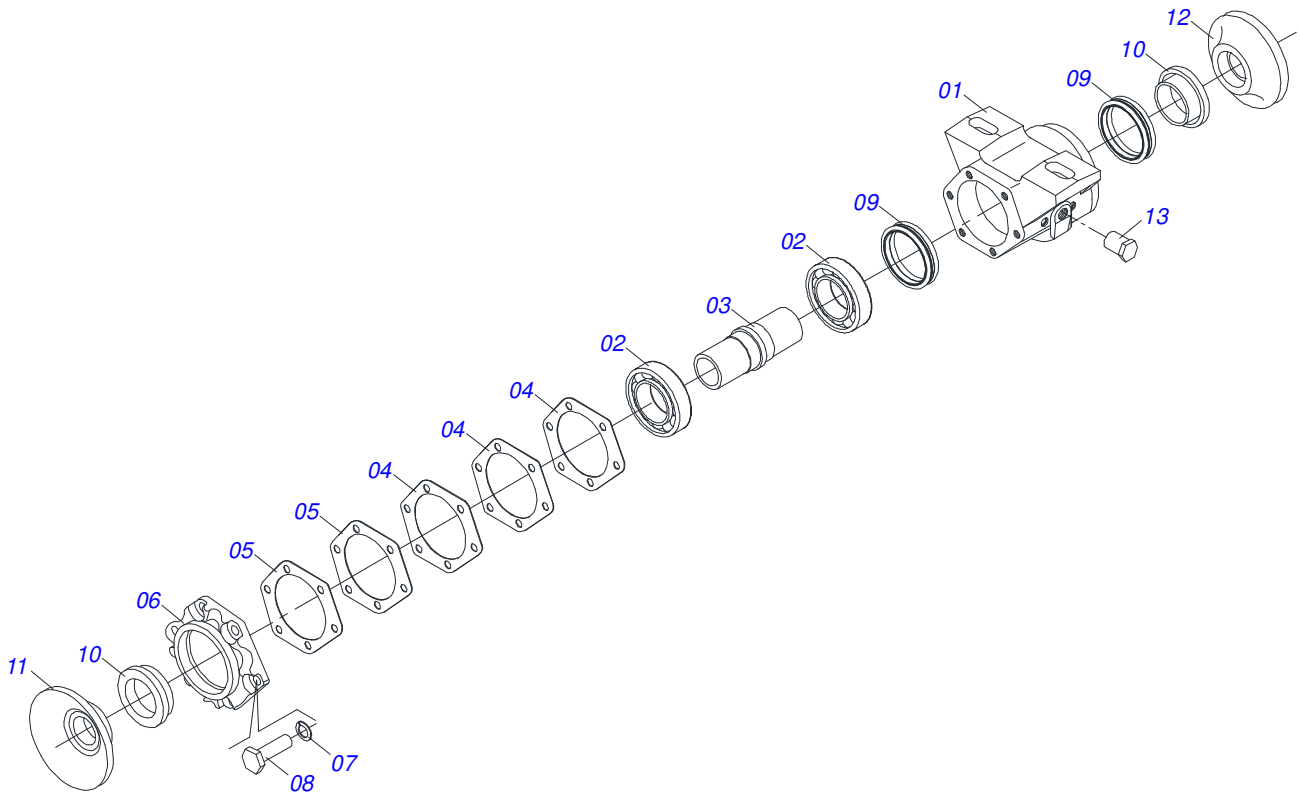

Artículo	Código	Descripción	Ver Pág.	QT
01	0502020445	CAJA DE CHUMACERA DM		01
02	0503010113	RODAMIENTO 30212		02
03	0502010639	EJE DE CHUMACERA CM/DM		01
04	0503031972	JUNTA VEDAMIENTO 137 X 113,2 X 0,3		03
05	0503031973	EMPAQUETADURA 137 X 113,2 X 0,1		02
06	0502012445	COJINETE TAPA CAJA (CAJA LIGERAMENTE)		01
07	0503011443	ARANDELA PRESION		06
08	0503010237	TORNILLO 3/8 UNC X 1		06
09	0503030027	RETEN LP JB-255		02
10	0502010633	ALOJAMIENTO RETENES C/ BUCHA		02
11	0502040239	APOYO EXT DEL DISCO		01
12	0502040240	APOYO INT DEL DISCO		01
13	0503010856	TAPON R 3/8 BSPT		01