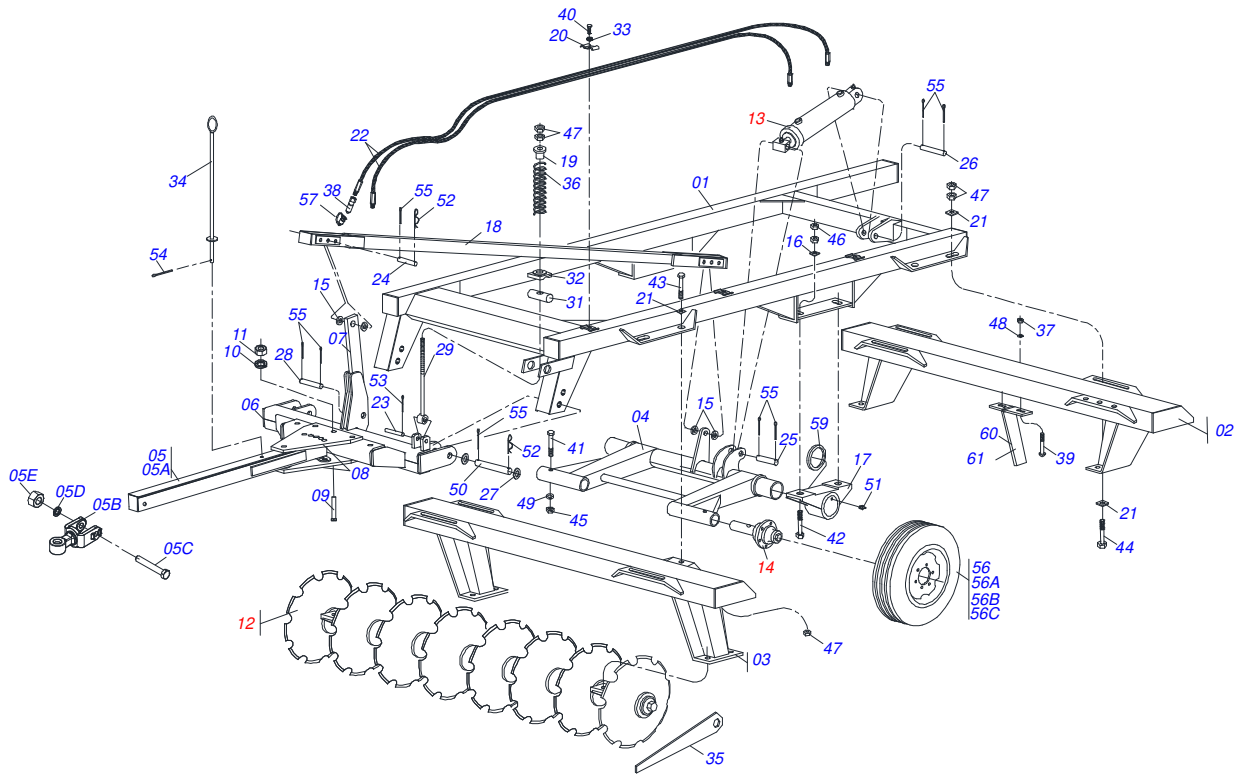

Artículo	Código	Descripción	Ver Pág.	16 DISCOS
01	0511065247	CUADRO GCMR 241000 4312393	01	
02	0521060751	CHASIS TRASERO COMPLETO	01	
03	0521060752	CHASIS DELANT COMPLETO	01	
04	0511060438	EJE GCMR 240250 4310321	01	
05	0521041844	CONJUNTO EJE	01	
05A	0501060188	BARRA TRACCION 1400	01	
05B	0521061775	ENGANCHE TRACTOR	01	
05C	0501010060	TORNILLO 1 UNC X 6.1/3	01	
05D	0503011438	ARANDELA PRESION	01	
05E	0501010059	TUERCA 1.5/8	01	
06	0521060694	BARRA DE TRACION	01	
07	0521014284	TORRE GCMR 240400	01	
08	0561012950	CUERPO FIJADOR	02	
09	0501010060	TORNILLO 1 UNC X 6.1/3	04	
10	0503010012	ARANDELA PRESION 1"	04	
11	0501010059	TUERCA 1.5/8	04	
12	0909090558	SECCION DISCO	02	
13	0501048745	CILINDRO HIDRAULICO 44,45 X 76,2 X 570 X 250	8	01
14	0501054501	CUBO DE RUEDA	4	02
15	0521015211	REFUERZO CPSP 20112A 3780425	02	
16	0521013710	ARANDELA SEMIMAN	04	
17	0502011583	CHUMACERA EJE	02	
18	0511060453	BARRA ESTABILIZADORA	01	
19	0502011582	GUIA RESORTE	01	
20	0502012702	SOPORTE CUERPO PRESILHA	03	
21	0521013709	ARANDELA REFUERZO	16	
22	0501080824	MANGUERA	02	
23	0521013840	PASADOR SEM CABEZA PN-064	01	
24	0521014266	PASADOR SEM CABEZA PN-091 3090918 ZN	01	
25	0521014263	PASADOR SEM CABEZA PN-094 3090945	01	
26	0521014267	PASADOR SEM CABEZA PN-096 3090963 ZN	01