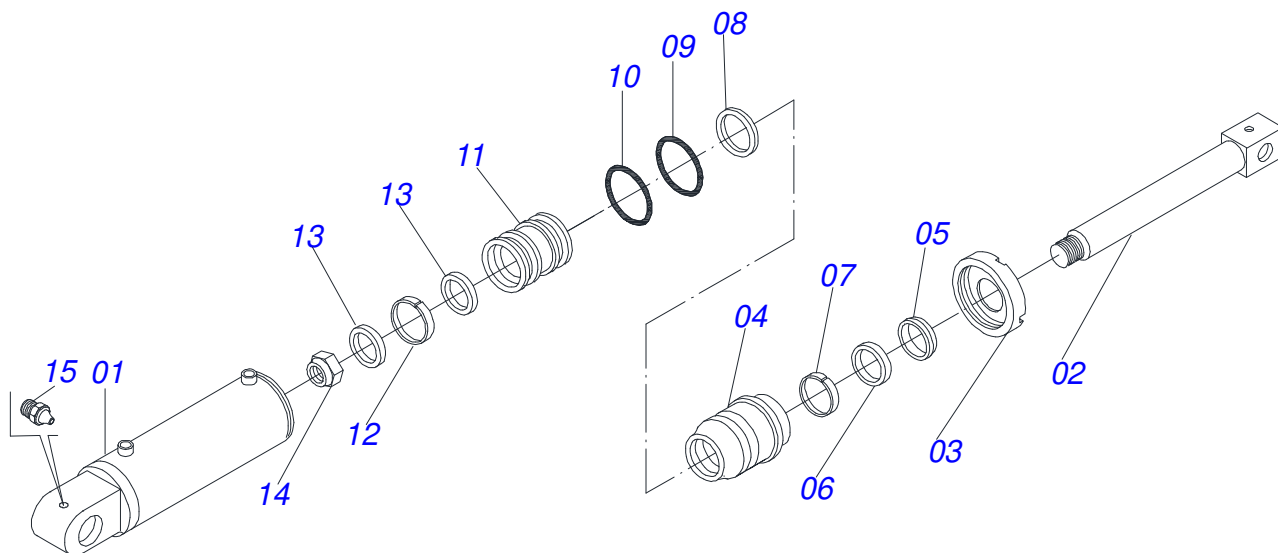

Artículo	Código	Descripción	Ver Pág.	QT
00	0501048745	CILINDRO HIDRAULICO 44,45 X 76,2 X 570 X 250	8	01
01	0511062411	CAMISA 76,2 X 358 GCMR		01
02	0511062412	EXTENSOR 44,45 X 420		01
03	0502011899	TAPA MOVIL 76,2		01
04	0502011897	APOYO ANILLO 44,45 X 76,2		01
05	0503010761	ANILLO RASCADOR D-1750		01
06	0503010990	ANILLO 1870-1750-375-B		01
07	0503010949	ANILLO GUIA INTERNO W2-2000-500		01
08	0503010343	ANILLO O'RING 2-334 N 3006-9B		01
09	0503011059	ANILLO BACK-UP 8-334		01
10	0503010992	ANILLO GUIA EXTERNO W2-3000-500		01
11	0502011898	EMBOLO 44,45 X 76,2		01
12	0503010042	ANILLO O'RING 2-214 N 3006-9B		01
13	0503012768	EMPAQUETADURA 3750-2250		02
14	0503010063	TUERCA 1" UNF		01
15	0503010002	GRASERA 1800		02