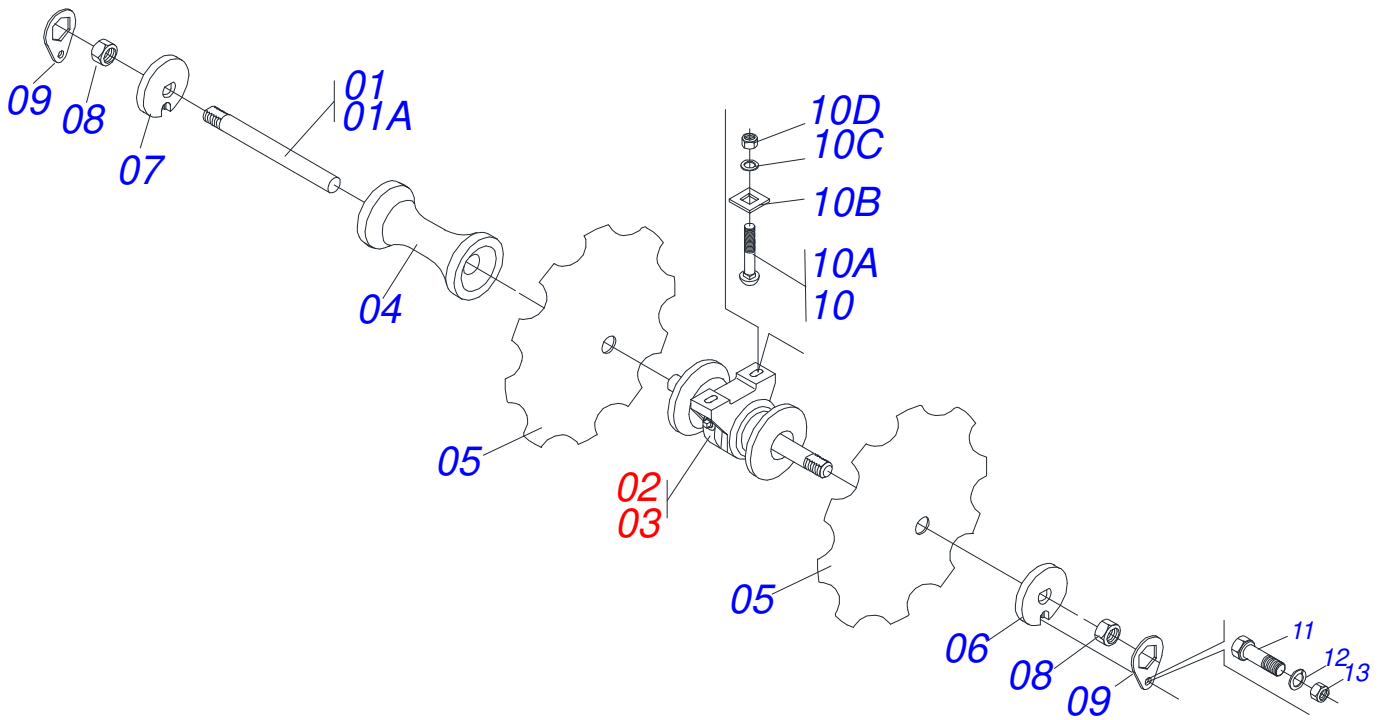

Artículo	Código	Descripción	Ver Pág.	GALC 230-24
01	0501046855	EJE 1.5/8 7HPP X 1320-TUERCAS 2.3/4		04
01A	0501015237	EJE 1.5/8 7HPP X 1320		04
02	0501042963	CHUMACERA AGR DM OL 225 1.5/8 ST	9	04
03	0501046923	CHUMACERA AGR DM OL 225 1.5/8 SD PR	10	04
04	0502010626	SEPARADOR 226		12
05	0602033005	DISCO REC 26 X 6		24
06	0502011048	TRABA EJE EXT 1.5/8"		04
07	0502011047	TRABA EJE INT 1.5/8"		04
08	0502040640	TUERCA 1.5/8" 7FPP 2.3/4"		08
09	0511014339	TRABA TUERCA 1.5/8"		16
10	0511040034	CONJ PIEZAS IMPL 3/4 UNC X 3.1/4 CA		16
10A	0501017303	TORNILLO 3/4" UNC X 3.1/4"		16
10B	0501010949	TRABA TORNILLO 3/4"		16
10C	0501010322	ARANDELA PLANA 20.50 X 46 X 4.75		16
10D	0503010014	TUERCA 3/4" UNC		32
11	0503010232	TORNILLO 5/8 UNC X 1.3/4		16
12	0503010027	ARANDELA PRESION		16
13	0503010013	TUERCA 5/8		16