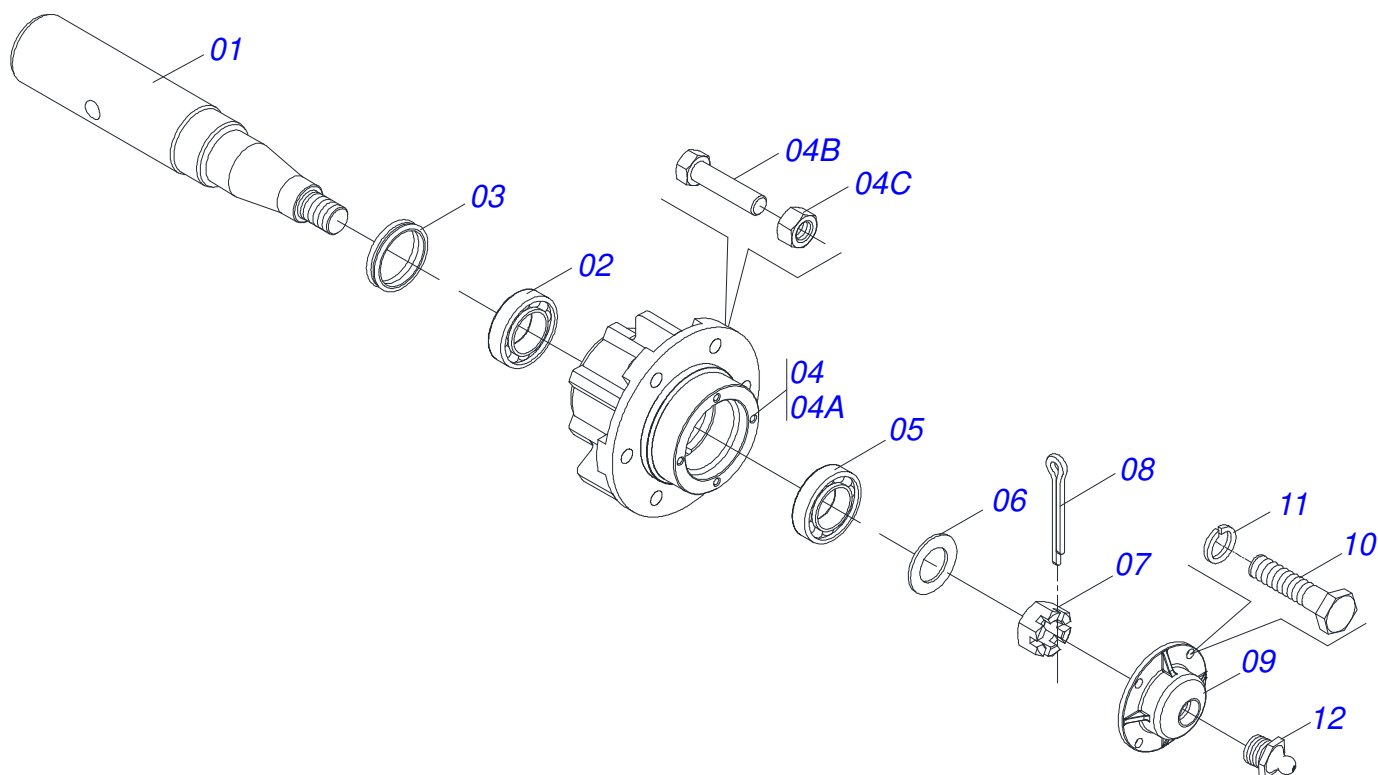

Artículo	Código	Descripción	Ver Pág.	QT
01	0531018161	EJE CUBO RUEDA		01
02	0503010006	RODAMIENTO 32210		01
03	0503012928	RETENES		01
04	0501110728	CAJA RODADO		01
04A	0502011121	CAJA RODADO		01
04B	0501010127	TORNILLO ROD 9/16"UN X 1.7/8"		06
04C	0503010035	TUERCA CONICA 9/16		06
05	0503010037	RODAMIENTO 30207		01
06	0501016545	ARANDELA PLANA		01
07	0503030009	TUERCA CASTILLO 1		01
08	0503010018	PASADOR ABIERTO 5/32 X 1.1/2		01
09	0502020591	TAPA PROTECCION		01
10	0503010358	TORNILLO 5/16 UNC X 7/8		04
11	0503011444	ARANDELA PRESION		04
12	0503010002	GRASERA 1800		01