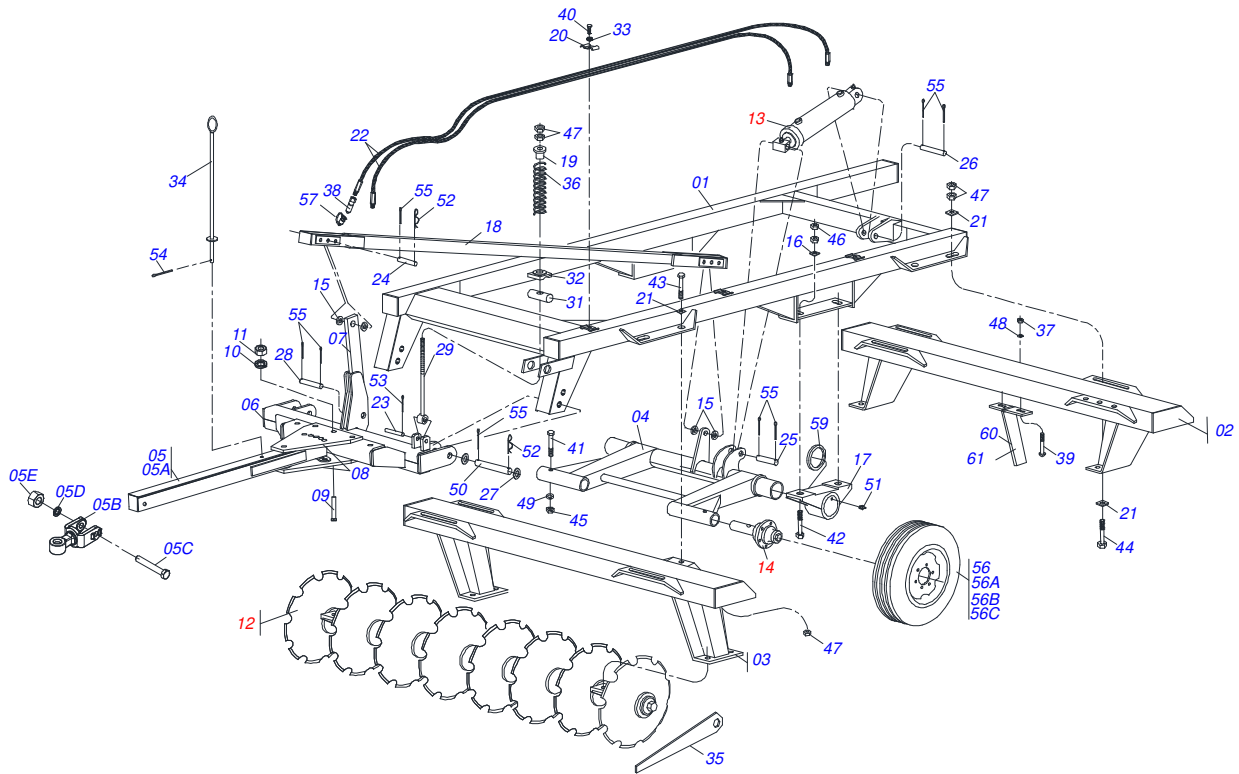

Artículo	Código	Descripción	Ver Pág.	14 DISCOS
01	0511065247	CUADRO GCMR 241000 4312393	01	
02	0521060749	CHASIS TRASERO	01	
03	0521060750	CHASIS DELANT COMPLETO	01	
04	0511060438	EJE GCMR 240250 4310321	01	
05	0521041844	CONJUNTO EJE	01	
05A	0501060188	BARRA TRACCION 1400	01	
05B	0521061775	ENGANCHE TRACTOR	01	
05C	0501010060	TORNILLO 1 UNC X 6.1/3	01	
05D	0503011438	ARANDELA PRESION	01	
05E	0501010059	TUERCA 1.5/8	01	
06	0521060694	BARRA DE TRACION	01	
07	0521014284	TORRE GCMR 240400	01	
08	0561012950	CUERPO FIJADOR	02	
09	0501010060	TORNILLO 1 UNC X 6.1/3	04	
10	0503010012	ARANDELA PRESION 1"	04	
11	0501010059	TUERCA 1.5/8	04	
12	0909090558	SECCION DISCO	02	
13	0501048745	CILINDRO HIDRAULICO 44,45 X 76,2 X 570 X 250	8	01
14	0501054501	CUBO DE RUEDA	4	02
15	0521015211	REFUERZO CPSP 20112A 3780425		02
16	0521013710	ARANDELA SEMIMAN		04
17	0502011583	CHUMACERA EJE		02
18	0511060453	BARRA ESTABILIZADORA		01
19	0502011582	GUIA RESORTE		01
20	0502012702	SOPORTE CUERPO PRESILHA		03
21	0521013709	ARANDELA REFUERZO		16
22	0501080824	MANGUERA		02
23	0521013840	PASADOR SEM CABEZA PN-064		01
24	0521014266	PASADOR SEM CABEZA PN-091 3090918 ZN		01
25	0521014263	PASADOR SEM CABEZA PN-094 3090945		01
26	0521014267	PASADOR SEM CABEZA PN-096 3090963 ZN		01

Artículo	Código	Descripción	Ver Pág.	QT
01	0531018161	EJE CUBO RUEDA		01
02	0503010006	RODAMIENTO 32210		01
03	0503012928	RETENES		01
04	0501110728	CAJA RODADO		01
04A	0502011121	CAJA RODADO		01
04B	0501010127	TORNILLO ROD 9/16"UN X 1.7/8"		06
04C	0503010035	TUERCA CONICA 9/16		06
05	0503010037	RODAMIENTO 30207		01
06	0501016545	ARANDELA PLANA		01
07	0503030009	TUERCA CASTILLO 1		01
08	0503010018	PASADOR ABIERTO 5/32 X 1.1/2		01
09	0502020591	TAPA PROTECCION		01
10	0503010358	TORNILLO 5/16 UNC X 7/8		04
11	0503011444	ARANDELA PRESION		04
12	0503010002	GRASERA 1800		01