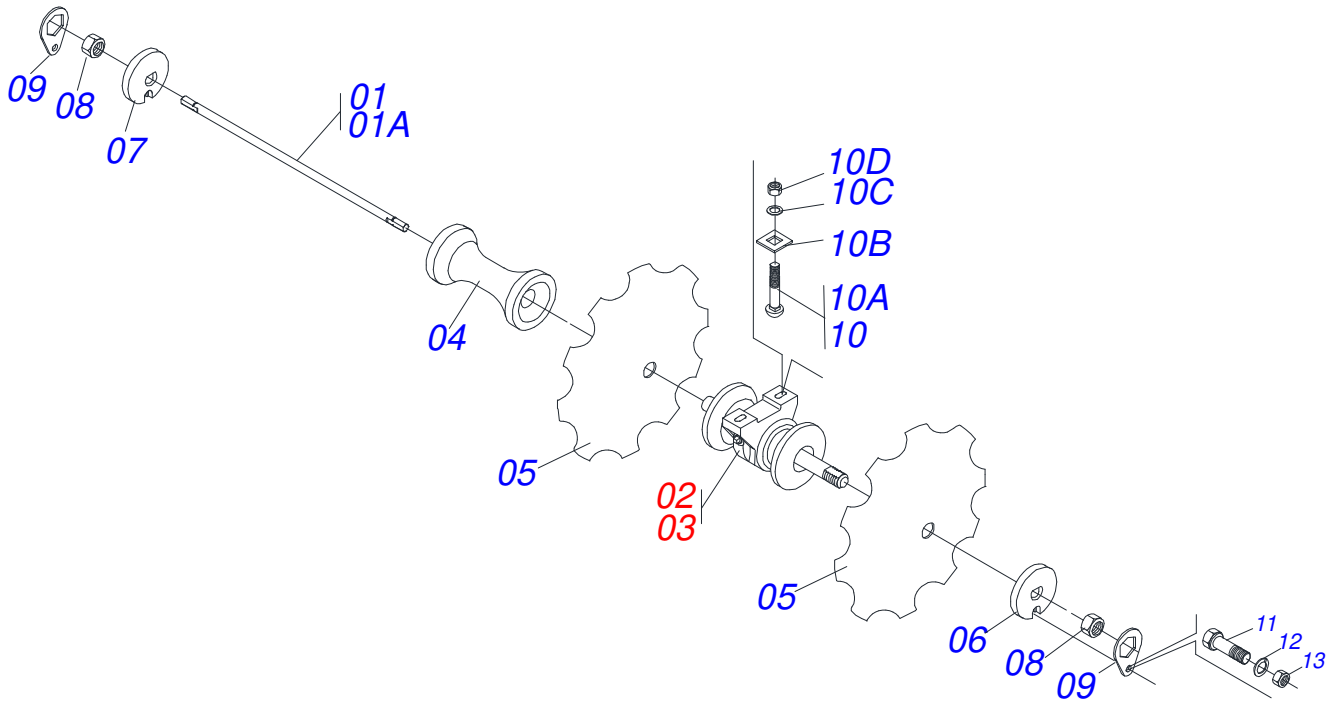

Artículo	Código	Descripción	Ver Pág.	QT
01	0501046855	EJE 1.5/8 7HPP X 1320-TUERCAS 2.3/4		04
01A	0501015632	EJE 1.5/8 7HPP X 1555		04
02	0501042963	CHUMACERA AGR DM OL 225 1.5/8 ST	9	04
03	0501046923	CHUMACERA AGR DM OL 225 1.5/8 SD PR	10	04
04	0502010626	SEPARADOR 226		12
05	0602033005	DISCO REC 26 X 6		24
06	0502011048	TRABA EJE EXT 1.5/8"		04
07	0502011047	TRABA EJE INT 1.5/8"		04
08	0502040640	TUERCA 1.5/8" 7FPP 2.3/4"		08
09	0511014339	TRABA TUERCA 1.5/8"		16
10	0511040034	CONJ PIEZAS IMPL 3/4 UNC X 3.1/4 CA		16
10A	0501017303	TORNILLO 3/4" UNC X 3.1/4"		16
10B	0501010949	TRABA TORNILLO 3/4"		16
10C	0501010322	ARANDELA PLANA 20.50 X 46 X 4.75		16
10D	0503010014	TUERCA 3/4" UNC		32
11	0503010232	TORNILLO 5/8 UNC X 1.3/4		16
12	0503010027	ARANDELA PRESION		16
13	0503010013	TUERCA 5/8		16