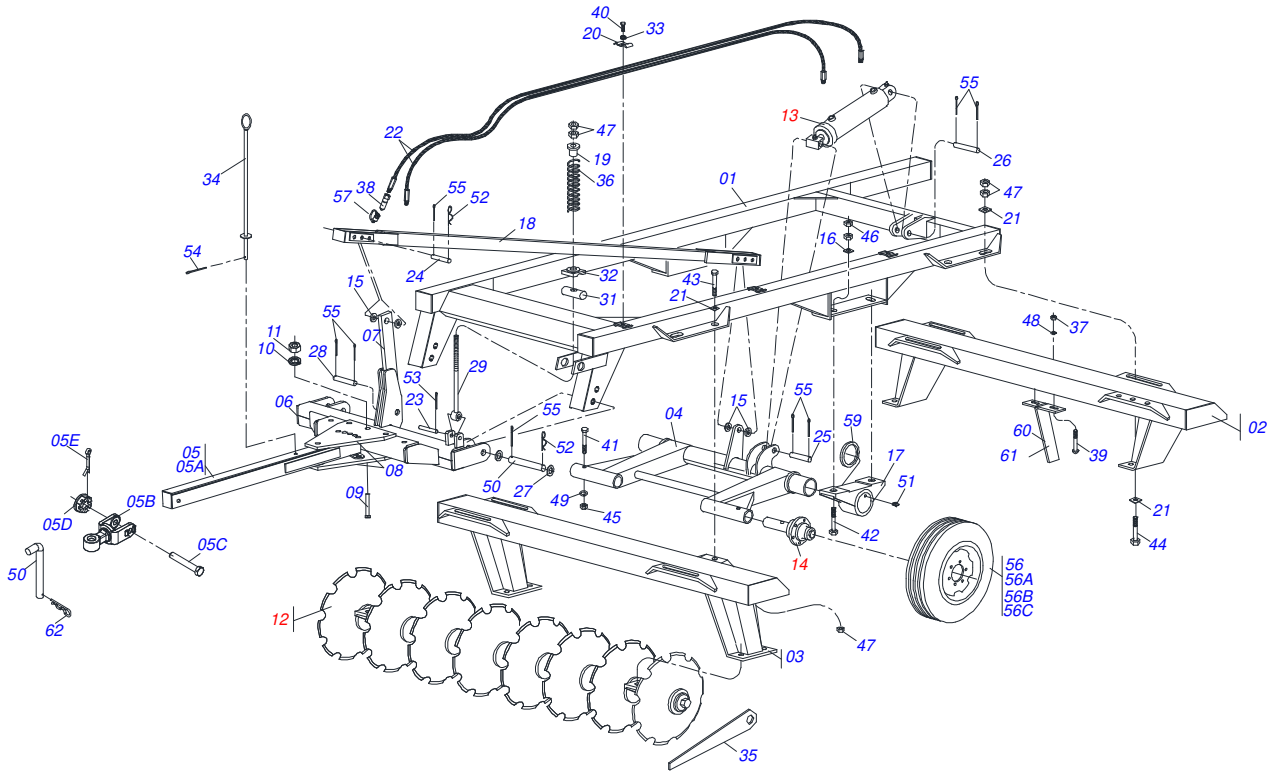

Artículo	Código	Descripción	Ver Pág.	24 DISCOS
01	0511065247	CUADRO GCMR 241000 4312393	01	
02	0521060702	CHASIS TRASERO	01	
03	0521060701	CHASIS DELANTERO	01	
04	0511060438	EJE GCMR 240250 4310321	01	
05	0521041844	CONJUNTO EJE	01	
05A	0501067348	BARRA TRACCION 1400	01	
05B	0501062869	ENGANCHE TRACTOR	01	
05C	0501017291	TORNILLO 1.1/2 UNC X 205	01	
05D	0501011301	TUERCA 1.1/2 UNC 6FPP 2.5/16	01	
05E	0503010010	PASADOR ABIERTO 1/4 X 2.1/2	01	
06	0521060694	BARRA DE TRACION	01	
07	0521014284	TORRE GCMR 240400	01	
08	0561012950	CUERPO FIJADOR	02	
09	0501010060	TORNILLO 1 UNC X 6.1/3	04	
10	0503010012	ARANDELA PRESION 1"	04	
11	0501010059	TUERCA 1.5/8	04	
12	0909090558	SECCION DISCO	02	
13	0501048745	CILINDRO HIDRAULICO 44,45 X 76,2 X 570 X 250	8	01
14	0501054501	CUBO DE RUEDA	4	02
15	0521015211	REFUERZO CPSP 20112A 3780425		02
16	0521013710	ARANDELA SEMIMAN		04
17	0502011583	CHUMACERA EJE		02
18	0511060453	BARRA ESTABILIZADORA		01
19	0502011582	GUIA RESORTE		01
20	0502012702	SOPORTE CUERPO PRESILHA		03
21	0521013709	ARANDELA REFUERZO		16
22	0501080824	MANGUERA		02
23	0521013840	PASADOR SEM CABEZA PN-064		01
24	0521014266	PASADOR SEM CABEZA PN-091 3090918 ZN		01
25	0521014263	PASADOR SEM CABEZA PN-094 3090945		01
26	0521014267	PASADOR SEM CABEZA PN-096 3090963 ZN		01