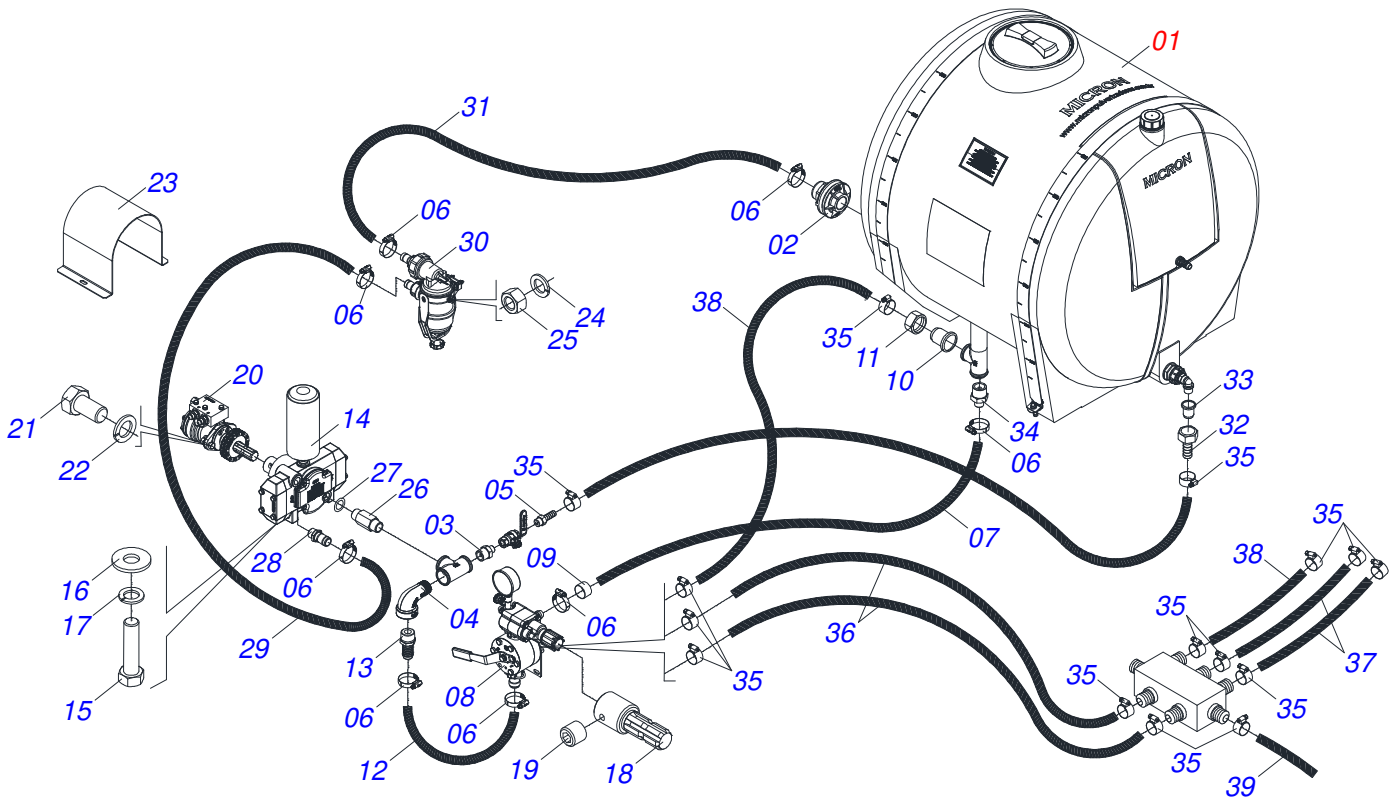

Item	Código	Descrição	Ver Pág.	QT
01	0511049919	RESERVATORIO 600 LITROS COMPLETO	11	01
02	0503013967	ADAPTADOR CAIXA AGUA ANEL 3/4 PVC		01
03	0503013970	NIPLE ROSCA 3/4		01
04	0503013969	COTOVELO ROSCA 90GR 3/4 PVC BRANCO		01
05	0503013975	ACOPLAMENTO MANGUEIRA 3/4 PVC		01
06	0503013973	ABRACADEIRA 22 X 32 = LARGURA 14MM 1		08
07	0551016272	MANGUEIRA 3/4 X 1700 AB-AB SANSUY LARANJ		01
08	0503013908	COMANDO JACTO P/42L/MIN 188102		01
09	0503013976	GAXETA ACOPLAMENTO MANGUEIRA 3/4		01
10	0571010261	ACOPLAMENTO MANGUEIRA 3/4 PVC		01
11	0503013974	PORCA ACOPLAMENTO PARA MANGUEIRA 3/4		01
12	0551016273	MANGUEIRA 3/4 X 850 AB-AB SANSUY LARANJ		01
13	0503014257	BICO MANGUEIRA 3/4 011114 JACTO		01
14	0503013907	BOMBA JP 401 005280 1G131847		01
15	0503010365	PARAFUSO 5/16 UNC X 1.1/4 C S G.5 ZN		04
16	0501010984	ARRUELA LISA 10,50 X 27 X 3,00		04
17	0503010179	ARRUELA PRESSAO 5/16 ZN 1K01528		04
18	0501077929	CARDAN PACC 200059/3		01
19	0503011136	PARAFUSO 1/2 UNC X 1/2 S C S I 12.9		01
20	0503014867	MOTOR H GFS100CC SAE		01
21	0503010920	PARAFUSO 1/2 UNC X 1.1/2 C S G.5		02
22	0503010019	ARRUELA PRESSAO 1/2		02
23	0551018434	PROTECAO		01
24	0503010143	ARRUELA PRESSAO 1/4 ZN		02
25	0503010144	PORCA SEXTAVADA 1/4 UNC G.5 ZN		02
26	0503011275	NIPLE 3/4UNF-JIC-1/2NPT 070102-8-8C		02
27	0503012905	ANEL O RING 2113 13,94X2,62 1G85060		02
28	0503014261	BICO PARA MANGUEIRA 1 404442 JACTO		01
29	0571013302	MANGUEIRA 1 X 1300 AB-AB ESPIRALADA FLEX		01
30	0503013906	FILTRO DE SUCCAO 0525832 1G131837		01
31	0571013303	MANGUEIRA 1 X 1700 AB-AB ESPIRALADA FLEX		01