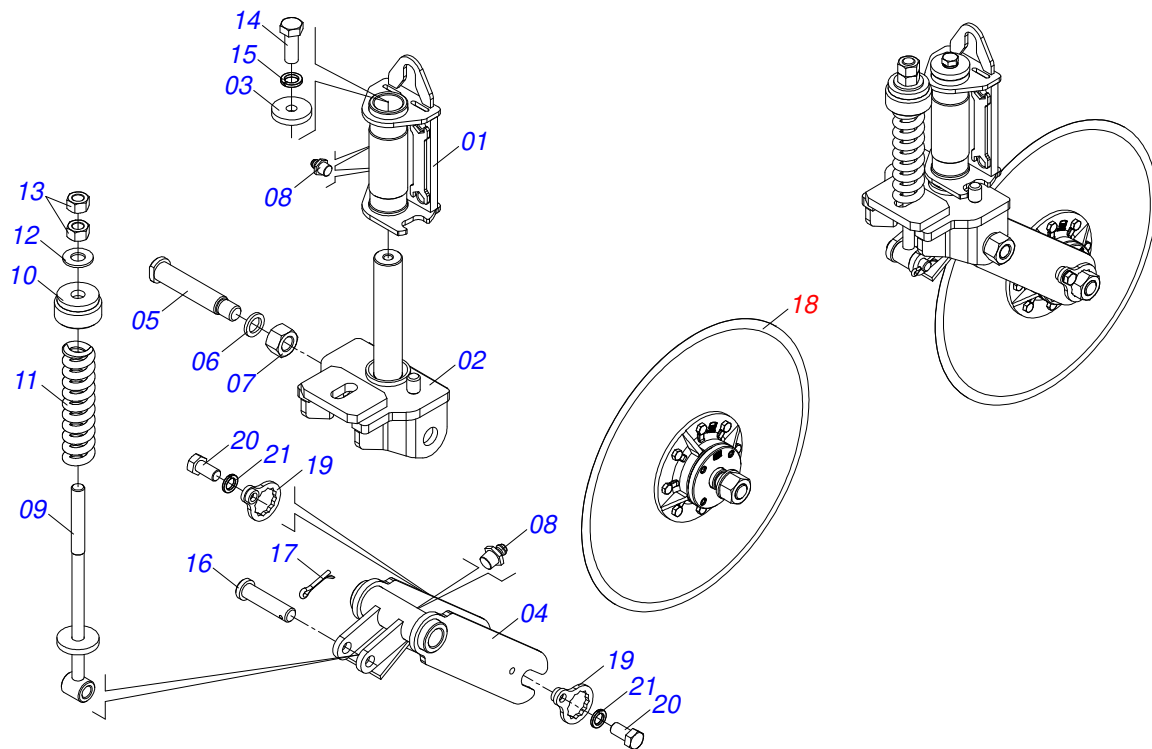

Item	Código	Descrição	Ver Pág.	QT
01	0501069386	SUPORTE DISCO CORTE		01
02	0511061619	BASE GIRATORIA		01
03	0521012660	ARRUELA BASE GIRATORIA		01
04	0511061618	GARFO DISCO CORTE 24 1G89356 SUA PR		01
05	0521012662	EIXO GARFO BASE GIRATORIA		01
06	0521012664	ARRUELA LISA 32 X 48 X 6,3		01
07	0501010087	PORCA 1.1/4" UNC SEXTAVADA 2 ZN		01
08	0503010002	GRAXEIRA 1800		03
09	0511061612	VARAO MOLA		01
10	0511062801	LUVA FIXADORA MOLA		01
11	0503031593	MOLA		01
12	0501010065	ARRUELA LISA 28 X 58 X 4,75 ZN		01
13	0503012182	PORCA SEXTAVADA 1 UNC G.5		02
14	0501010098	PARAFUSO 3/4 UNC X 2 C S G.5 ZN		01
15	0503011442	ARRUELA PRESSAO 3/4 SA		01
16	0521012659	EIXO FIXADOR VARAO MOLA		01
17	0503010571	CONTRAPINO 1/4 X 1.1/2		01
18	0501052013	DISCO CORTE 24 COM CAIXA	5	01
19	0501069637	TRAVA PORCA EIXO DC		02
20	0503010962	PARAFUSO 5/8 UNC X 1.1/4 C S G.5 ZN		02
21	0503011445	ARRUELA PRESSAO 5/8		02