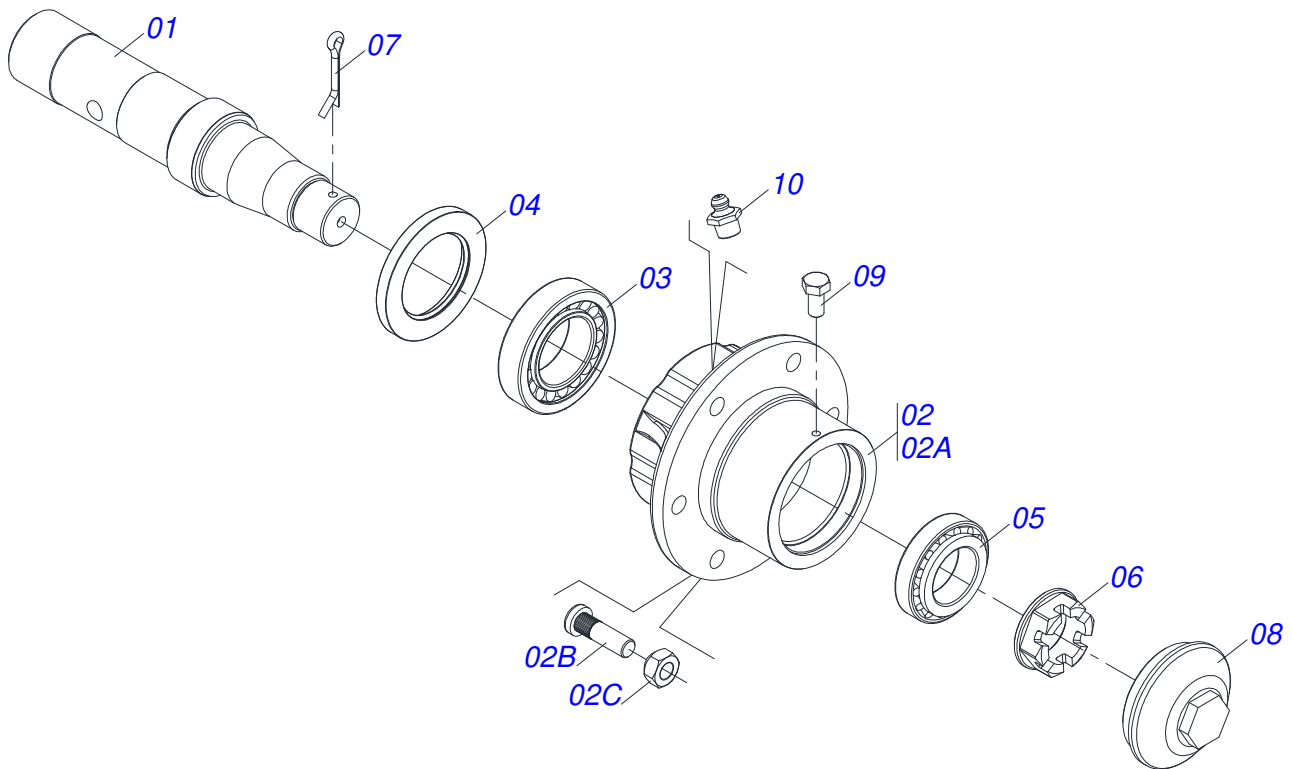

Item	Código	Descrição	Ver Pág.	QT
01	0531019478	EIXO CR 30M/1		01
02	0501110768	CAIXA RODADO COM PARAFUSO		01
02A	0502011389	CAIXA MM		01
02B	0501010186	PARAFUSO RODA 5/8UNFX2.1/8CR G.5 REC ZN		06
02C	0503010064	PORCA CONICA 5/8 NF ZN		06
03	0503010005	ROLAMENTO 32212 IMP		01
04	0503010009	RETENTOR 00573-B		01
05	0503010006	ROLAMENTO 32210 IMPORTADO		01
06	0501010888	PORCA CASTELO 1.3/4 10FPP SEX2.5/16 ZN		01
07	0503010010	CONTRAPINO 1/4 X 2.1/2		01
08	0502020593	TAMPA PROTECAO		01
09	0503010295	PARAFUSO 5/16 UNC X 5/8 CS G.2 ZN		01
10	0503010002	GRAXEIRA 1800		01