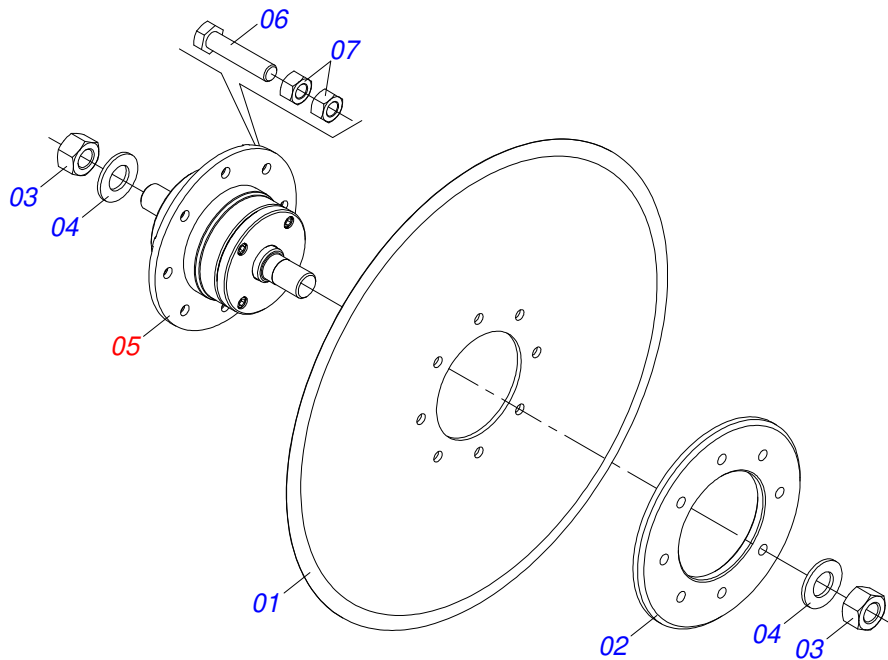

Item	Código	Descrição	Ver Pág.	QT
01	0603030044	DPL24X6 AFDFR135+8FR D470 TATU		01
02	0521011824	FLANGE APOIO DISCO CORTE		01
03	0501010087	PORCA 1.1/4" UNC SEXTAVADA 2 ZN		02
04	0501017779	ARRUELA LISA 32 X 60 X 4,75		02
05	0501057526	CAIXA DISCO CORTE	6	01
06	0503010905	PARAFUSO 1/2 UNC X 2.1/4 C S G.5 ZN		08
07	0503010060	PORCA SEXTAVADA 1/2 UNC G.5		16