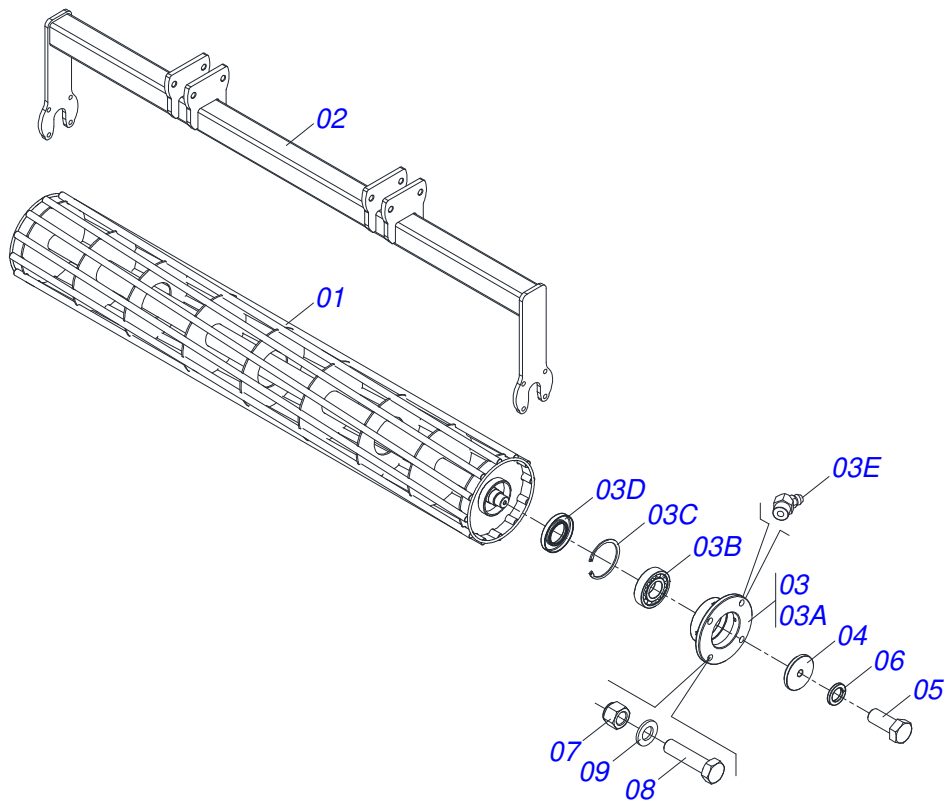

Item	Código	Descrição	Ver Pág.	QT
01	0511062316	ROLO DESTORROADOR		01
02	0511062317	BRACO DESTORROADOR		01
03	0501052622	CAIXA ROLO DESTORROADOR COMPLETA		02
03A	0521016749	CAIXA ROLO DESTORROADOR		02
03B	0503012107	ROLAMENTO AUTOC ESF 1309		02
03C	0503011420	ANEL RETENTOR PARA FURO		02
03D	0503011418	RETENTOR 01669-BR		02
03E	0503010003	GRAXEIRA 1845 3/8		02
04	0521016751	FIXADOR CUBO ROLO DESTORROADOR		02
05	0503011267	PARAFUSO 5/8 UNC X 1.1/2 C S G.5 ZN		02
06	0503010027	ARRUELA PRESSAO 5/8 ZN		02
07	0503010811	PORCA SEXTAVADA AUTOTRAVANTE COM NYLON 5/8 UNF ALTA G.5 ZN		08
08	0503011067	PARAFUSO 5/8 UNF X 2.1/2 C S G.5 ZN		08
09	0501310912	ARRUELA LISA 16,5 X 30 X 3,00 ZN		08