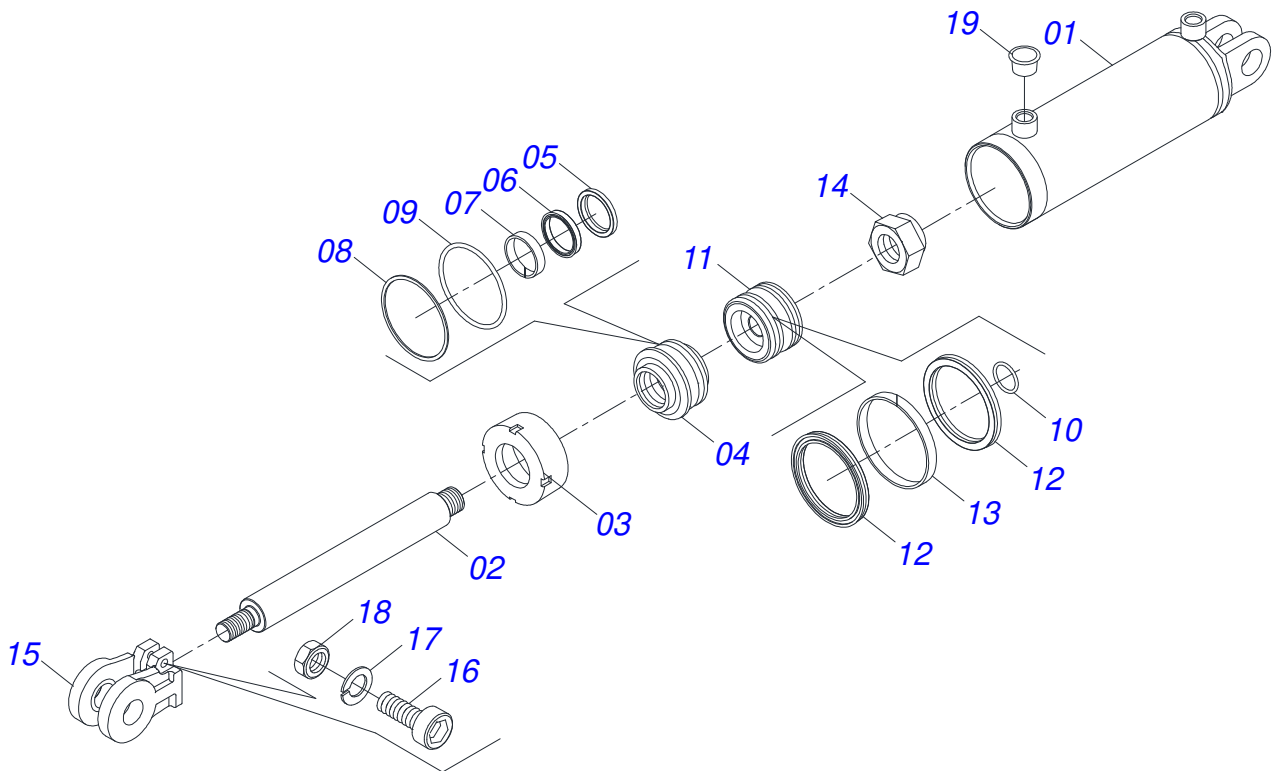

Item	Código	Descrição	Ver Pág.	QT
01	0501069372	CAMISA 114,30 X 440 STAC		01
02	0521011666	EXTENSOR 50,8 X 443 STAC 5;7		01
03	0502011222	TAMPA MOVEL 114,3		01
04	0502011220	SUPORTE ANEIS 50,8 X 114,3		01
05	0503010039	ANEL RASPADOR D-2000 1G24231		01
06	0503010991	GAXETA 1870-2000-375-B 1G17225		01
07	0503010952	ANEL G.I.2 X3X1/2 W2-2250-500 PK		01
08	0503011893	ANEL BACK-UP 8-346 1G31096		01
09	0503011892	ANEL O RING 2-346 N 3006-9B 1G04629		01
10	0503010345	ANEL O RING 2-218 N 3006-9B 1G04609		01
11	0502011221	EMBOLO 50,8 X 114,3		01
12	0503011890	GAXETA 3750-3750		02
13	0503011891	ANEL G.E.4.1/2X3X1/2 W2-4500-500		01
14	0503010817	PORCA SEXTAVADA AUTOTRAVANTE COM NYLON 1.1/4 UNF ALTA G.5 ZN		01
15	0502040747	GARFO 32,54		01
16	0503011094	PARAFUSO 3/8 UNC X 2 C C S I 12.9		01
17	0503010025	ARRUELA PRESSAO 3/8		01
18	0503010026	PORCA SEXTAVADA 3/8 UNC G.5 ZN		01
19	0503030385	PLUG CILINDRICO N-002		02