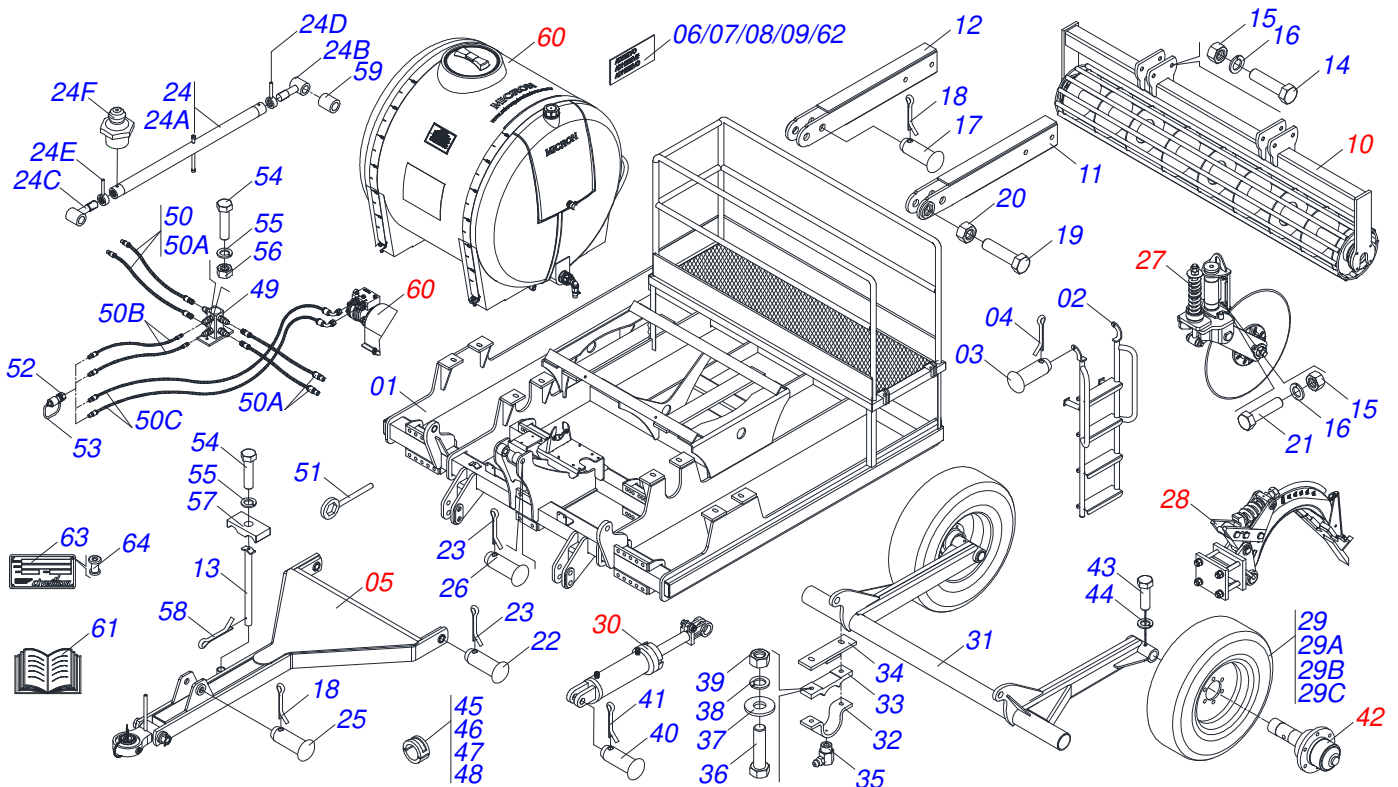

INDICE

0909094431	QUADRO COMPLETO	1
0511050406	TIRANTE COMPLETO	2
0511050407	ROLO COM SUPORTE COMPLETO	3
0501052671	DISCO CORTE 24" COMPLETO	4
0501052013	DISCO CORTE 24 COM CAIXA	5
0501057526	CAIXA DISCO CORTE	6
0511048955	SISTEMA HASTE COMPLETA COM CONDUTOR	7
0501048038	CILINDRO HIDRAULICO 50,8 X 114,3 X 563 X 251	8
0501054685	CUBO RODA	9
0511052727	KIT PULVERIZACAO HIDRAULICO 600LT	10
0511049919	RESERVATORIO 600 LITROS COMPLETO	11

Item	Código	Descrição	Ver Pág.	QT
01	0521061940	CHASSI COM PLATAFORMA		01
02	0521061387	ESCADA		01
03	0521017623	EIXO JUNCAO 14,2 X 38		02
04	0503010071	CONTRAPINO 3/16 X 1		02
05	0511050406	TIRANTE COMPLETO	2	01
06	0503031827	ETIQUETA ADESIVA LUBRIFICACAO E REAPERTO DIARIO		02
07	0503033301	EMBLEMA STAC P		02
08	0503033246	EMBLEMA LOGO CIVEMASA 90 X 360		02
09	0503031739	ETIQUETA ADESIVA PERIGO 11,7 X 7		01
10	0511050407	ROLO COM SUPORTE COMPLETO	3	01
11	0521061455	BRACO ESQUERDO ROLO		01
12	0521061461	BRACO DIREITO ROLO		01
13	0521061385	SUPORTE MANGUEIRA		01
14	0503013185	PARAFUSO 3/4 UNC X 5.1/2 C S G.7 ZN		04
15	0503012183	PORCA SEXTAVADA 3/4 UNC G.5		24
16	0503010023	ARRUELA PRESSAO 3/4 ZN		24
17	0511014394	EIXO JUNCAO 31,75 X 105 FURO 90 ZN		02
18	0503010038	CONTRAPINO 3/16 X 2		03
19	0503012529	PARAFUSO CS NC 1.1/4X4.3/4 1K10059 ZN		02
20	0503012181	PORCA SEXTAVADA 1.1/4 UNC G.5 ZN		02
21	0503013394	PARAFUSO 3/4 UNC X 3 C S G.7 ZN		20
22	0531010842	PINO COM CABECA PN-600		02
23	0503010362	CONTRAPINO 1/8 X 1.1/4		03
24	0501052621	EXTENSOR COMPLETO		01
24A	0511060740	EXTENSOR R2 UNC 8FPP X 1108		01
24B	0511061491	FUSO 2 UNC 8FPP DIREITO EXTENSOR		01
24C	0511061492	FUSO 2 UNC 8FPP ESQUERDO EXTENSOR		01
24D	0511061493	PORCA DE TRAVA R2UNC 8FPP DIREITA		01
24E	0511061494	PORCA DE TRAVA R2UNC 8FPP ESQUERDA		01
24F	0503010002	GRAXEIRA 1800		02
25	0521014934	PINO COM CABECA PN-317 3094016 ZN		01