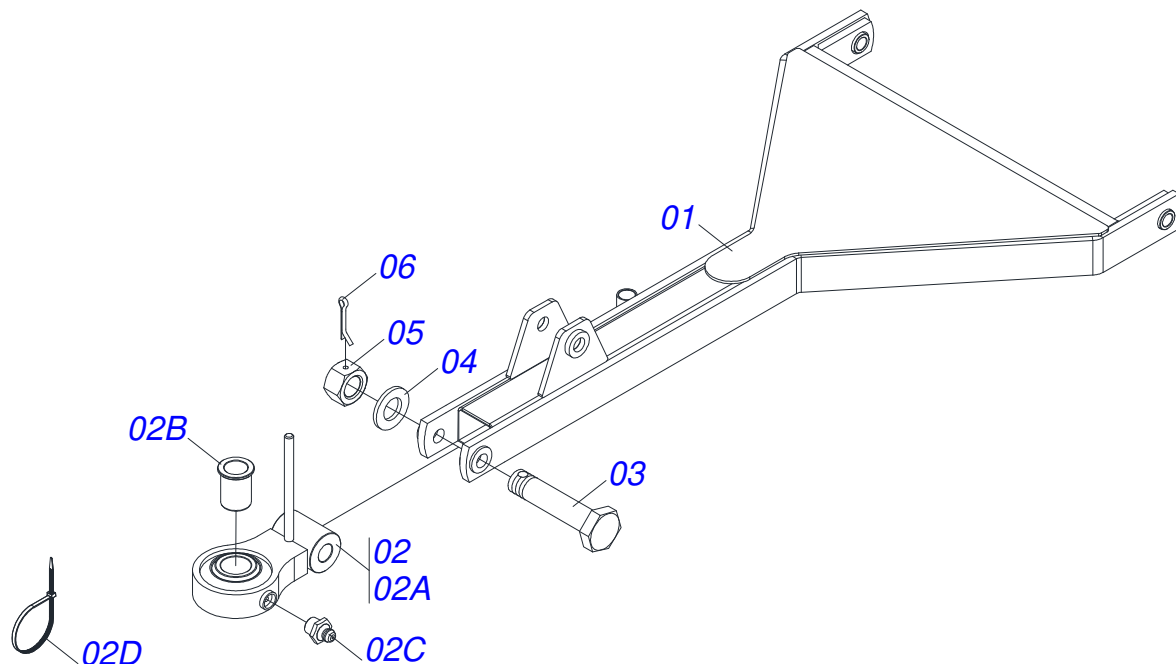

Item	Código	Descrição	Ver Pág.	QT
01	0511064443	CABECALHO SEM ENGATE		01
02	0521047594	ENGATE FIXO TRATOR COM ROTULA COM LUVA REDUCAO		01
02A	0521068101	CORPO ENGATE TRATOR		01
02B	0581012984	LUVA 41,00 X 52,97 X 75 PINO 1.1/2		01
02C	0503010002	GRAXEIRA 1800		01
02D	0503018829	ABRACADEIRA NYLON 7,8 X 1,8 X 390 MM RUBBERPLASTIC		01
03	0521013837	PARAFUSO TIRANTE		01
04	0501010086	ARRUELA LISA 32,70 X 63 X 6,30 ZN		01
05	0521013817	PORCA FIXADORA ENGATE		01
06	0503010067	CONTRAPINO 3/16 X 2.1/2		01