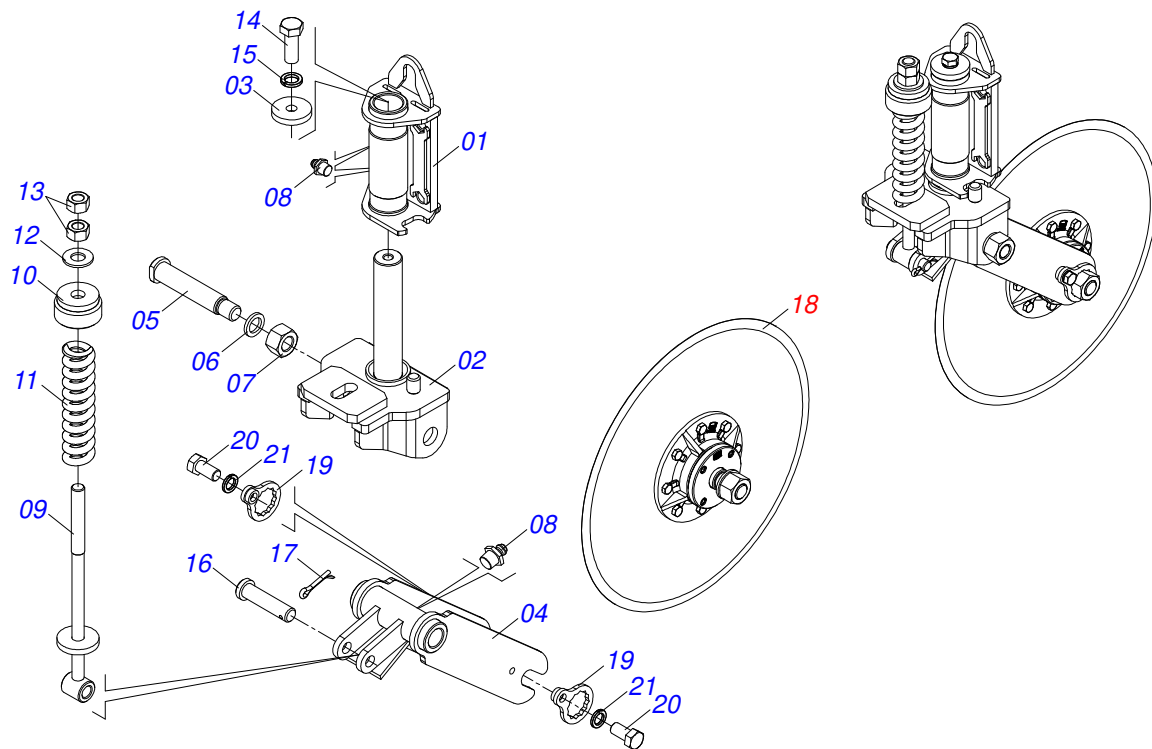

Item	Código	Descrição	Ver Pág.	QT
01	0501069386	SUPT DISCO CORTE SACM2 2L/DC		01
02	0511061619	BASE GIRATORIA STAC 50300PR 4643068		01
03	0521012660	ARRUELA FIX BASE GIRAT SACM2 2L DC		01
04	0511061618	GARFO DISCO CORTE 24 1G89356 SUA PR		01
05	0521012662	EIXO FIX GARF BASE GIR SACM2 2L DC		01
06	0521012664	ARRUELA LISA 32X48X6,3 SACM2L/3L DC		01
07	0501010087	PORCA 1.1/4 UNC SEXTAVADA 2 ZN		01
08	0503010002	GRAXEIRA 1800		03
09	0511061612	VARAO MOLA STAC 50800PR 4642958		01
10	0511062801	LUVA FIX MOLA DC SUA PR		01
11	0503031593	MOLA CCQ 21000 1G20497		01
12	0501010065	ARRUELA LISA 28 X 58 X 4,75 ZN		01
13	0503012182	PORCA SEXTAVADA 1 UNC G.5 ZN		02
14	0501010098	PARAFUSO 3/4 UNC X 2 C S G.5 ZN		01
15	0503011442	ARRUELA PRESSAO 3/4 SA		01
16	0521012659	EIXO FIX VARAO MOLA DC SACM2 2L DC		01
17	0503010571	CONTRAPINO 1/4 X 1.1/2		01
18	0501052013	DISCO CORTE 24 COM CAIXA		01
19	0501069637	TRAVA PORCA EIXO DC SACM2 2L/3L DC		02
20	0503010962	PARAFUSO 5/8 UNC X 1.1/4 C S G.5 ZN		02
21	0503011445	ARRUELA PRESSAO 5/8 SA		02