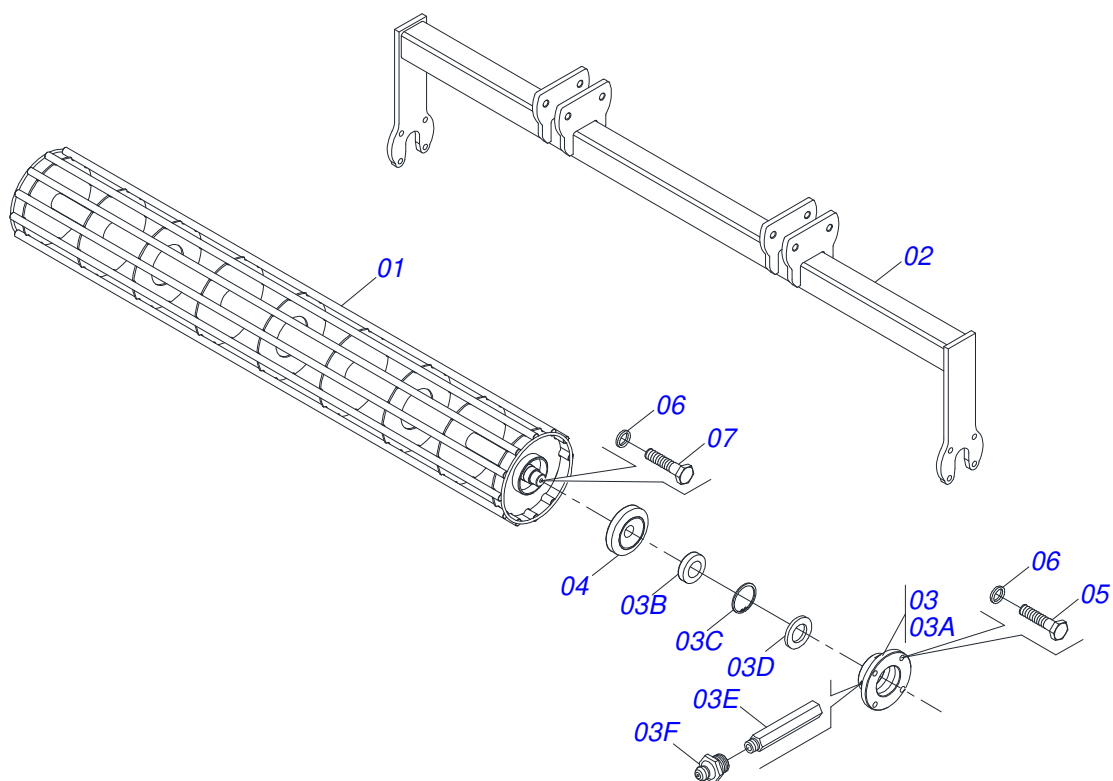

Item	Código	Descrição	Ver Pág.	QT
01	0511062316	ROLO DESTORROADOR	01	
02	0511062317	BRACO DESTORROADOR	01	
03	0501052622	CAIXA ROLO DESTORROADOR COMPLETA	02	
03A	0521016749	CAIXA ROLO DESTORROADOR COMPLETA	02	
03B	0503012107	ROLAMENTO AUTOC ESF 1309	02	
03C	0503011420	ANEL RETENTOR PARA FURO	02	
03D	0503011418	RETENTOR 01669-BR	02	
03E	0503031394	PROLONGADOR GRAXEIRA 1/4 UNF X 60 PDC S-198	02	
03F	0503010691	GRAXEIRA 1/4 NF	02	
04	0521016751	FIXADOR CUBO ROLO DESTORROADOR	02	
05	0503011267	PARAFUSO 5/8 UNC X 1.1/2 C S G.5 ZN	10	
06	0503010027	ARRUELA PRESSAO 5/8 ZN 1K01574	10