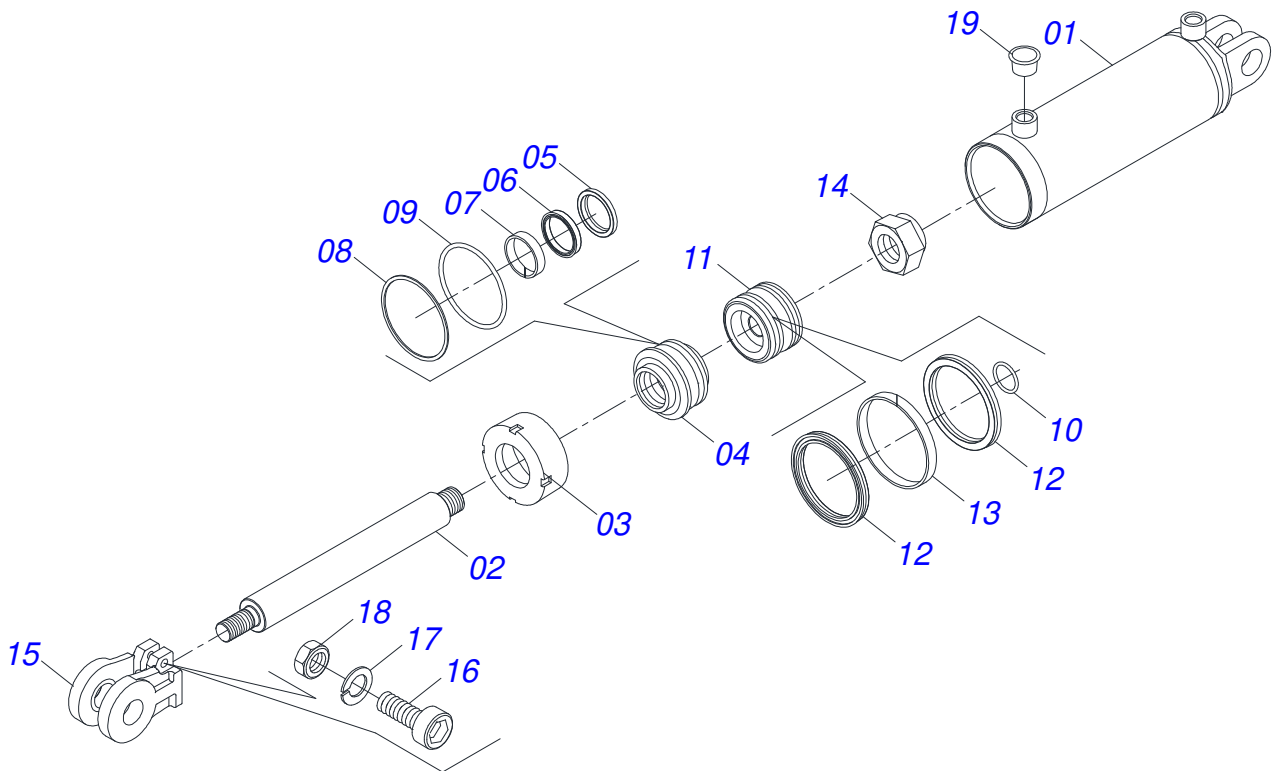

Item	Código	Descrição	Ver Pág.	QT
01	0501069372	CAMISA 114,30 X 440 STAC		01
02	0521011666	EXTENSOR 50,8 X 443 STAC 5;7		01
03	0502011222	TAMPA MOVEL 114,3		01
04	0502011220	SUORTE ANEIS 50,8 X 114,3		01
05	0503010039	ANEL RASPADOR D-2000 1G24231		01
06	0503010991	GAXETA 1870-2000-375-B 1G17225		01
07	0503010952	ANEL G.I.2 X3X1/2 W2-2250-500 PK		01
08	0503011893	ANEL BACK-UP 8-346 1G31096		01
09	0503011892	ANEL O RING 2-346 N 3006-9B 1G04629		01
10	0503010345	ANEL O RING 2-218 N 3006-9B 1G04609		01
11	0502011221	EMBOLO 50,8 X 114,3		01
12	0503011890	GAXETA 3750-3750		02
13	0503011891	ANEL G.E.4.1/2X3X1/2 W2-4500-500		01
14	0503010817	PORCA SEXTAVADA AUTOTRAVANTE COM NYLON 1.1/4 UNF ALTA G.5 ZN		01
15	0502040747	GARFO 32,54		01
16	0503011094	PARAFUSO 3/8 UNC X 2 C C S I 12.9		01
17	0503010025	ARRUELA PRESSAO 3/8 ZN 1K01527		01
18	0503010026	PORCA SEXTAVADA 3/8 UNC G.5 ZN		01
19	0503030385	PLUG CILINDRICO N-002		02