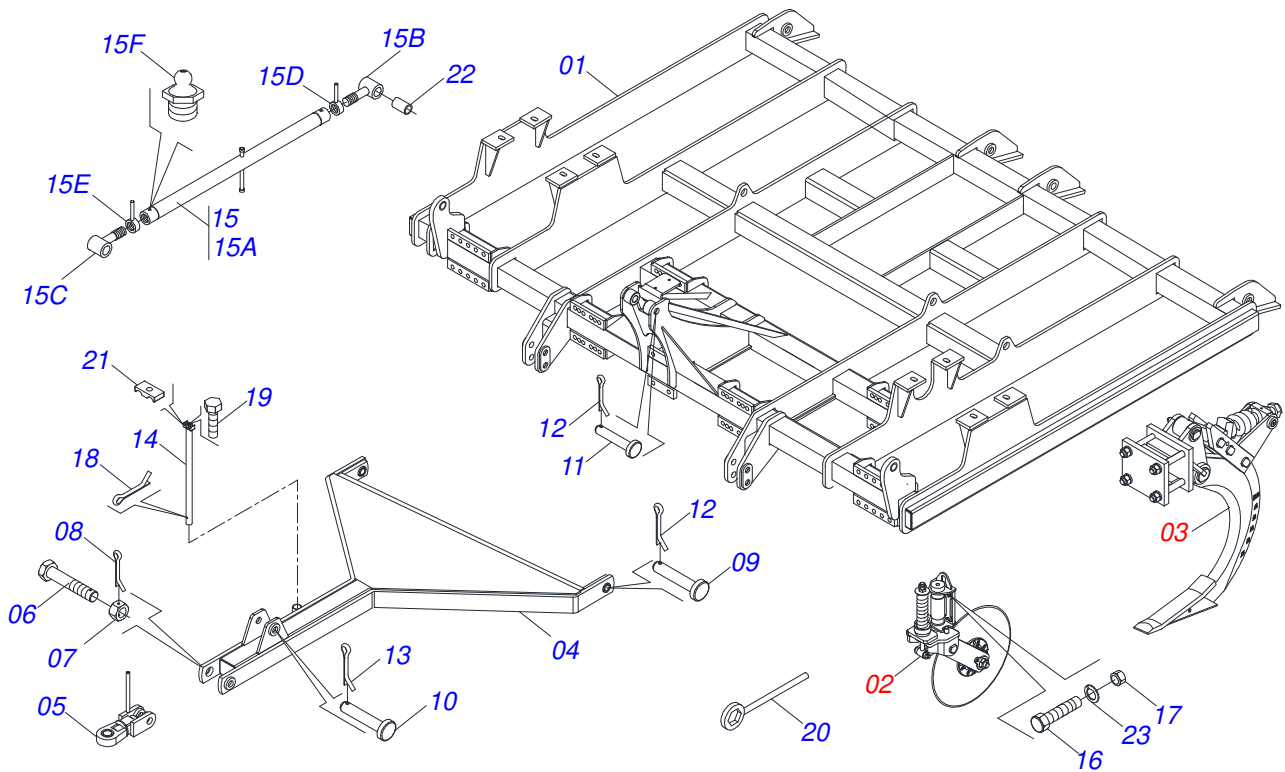

# INDICE

0909094426	CHASSI COMPLETO 05 HASTES	.....	1
0909090774	CHASSI COMPLETO 07 HASTES	.....	2
0909090775	CHASSI 5/7 HASTES	.....	3
0909090776	CIRCUITO HIDRAULICO	.....	4
0501048038	CILINDRO HIDRAULICO 50,8 X 114,3 X 563 X 251	.....	5
0501054501	CUBO RODA CR 30.63,5-152M	.....	6
0503060091	RODA COM PNEU 7,50X16-10L COMPLETO	.....	7
0501052671	DISCO CORTE 24" COMPLETO	.....	8
0501054204	CONJUNTO SUBSOLADOR	.....	9
0521051740	CONJUNTO SUBSOLADOR (ALADO)	.....	10
0501059641	ROLO DESTORROADOR COMPLETO	.....	11
0511050526	ROLO COM SUPORTE COMPLETO	.....	12
0511059186	CABECALHO COMPLETO	.....	13

Item	Código	Descrição	Ver Pág.	QT
01	0511064440	CHASSI		01
02	0501052671	DISCO CORTE 24" COMPLETO	8	05
03	0501054204	CONJUNTO SUBSOLADOR	9	05
03.	0521051740	CONJUNTO SUBSOLADOR (ALADO)	10	05
04	0511064443	CABECALHO SEM ENGATE		01
05	0511063346	GANCHO ENGATE		01
06	0521013837	PARAFUSO TIRANTE		01
07	0521013817	PORCA FIXADORA ENGATE		01
08	0503010067	CONTRAPINO 3/16 X 2.1/2 SA		01
09	0531010842	PINO COM CABECA PN-600 3094941 ZN		02
10	0521014934	PINO COM CABECA PN-317 3094016 ZN		01
11	0531019338	PINO COM CABECA PN-378 3095189 ZN		01
12	0503010038	CONTRAPINO 3/16 X 2		03
13	0503010523	CONTRAPINO 1/4 X 2 1G13201		01
14	0511060205	SUPORTE MANGUEIRA 20104N		01
15	0501052621	EXTENSOR COMPLETO		01
15A	0511060740	EXTENSOR R2 UNC 8FPP X 1108		01
15B	0511061491	FUSO 2 UNC 8FPP DIREITO EXTENSOR		01
15C	0511061492	FUSO 2 UNC 8FPP ESQUERDO EXTENSOR		01
15D	0511061493	PORCA DE TRAVA R2UNC 8FPP DIREITA		01
15E	0511061494	PORCA DE TRAVA R2UNC 8FPP ESQUERDA		01
15F	0503010002	GRAXEIRA 1800		01
16	0501010500	PARAFUSO 3/4 UNC X 3 CS G.5 ZN		20
17	0503012183	PORCA SEXTAVADA 3/4 UNC G.5 ZN		20
18	0503012215	CONTRAPINO 5/16 X 2.1/2 1G13132 ZN		01
19	0503010237	PARAFUSO 3/8 UNC X 1 C S G.5 ZN		01
20	0511062077	CHAVE		01
21	0502010477	CORPO SUPORTE PRESILHA		01
22	0531017666	BUCHA		01
23	0503010023	ARRUELA PRESSAO 3/4 ZN 1K01584		20