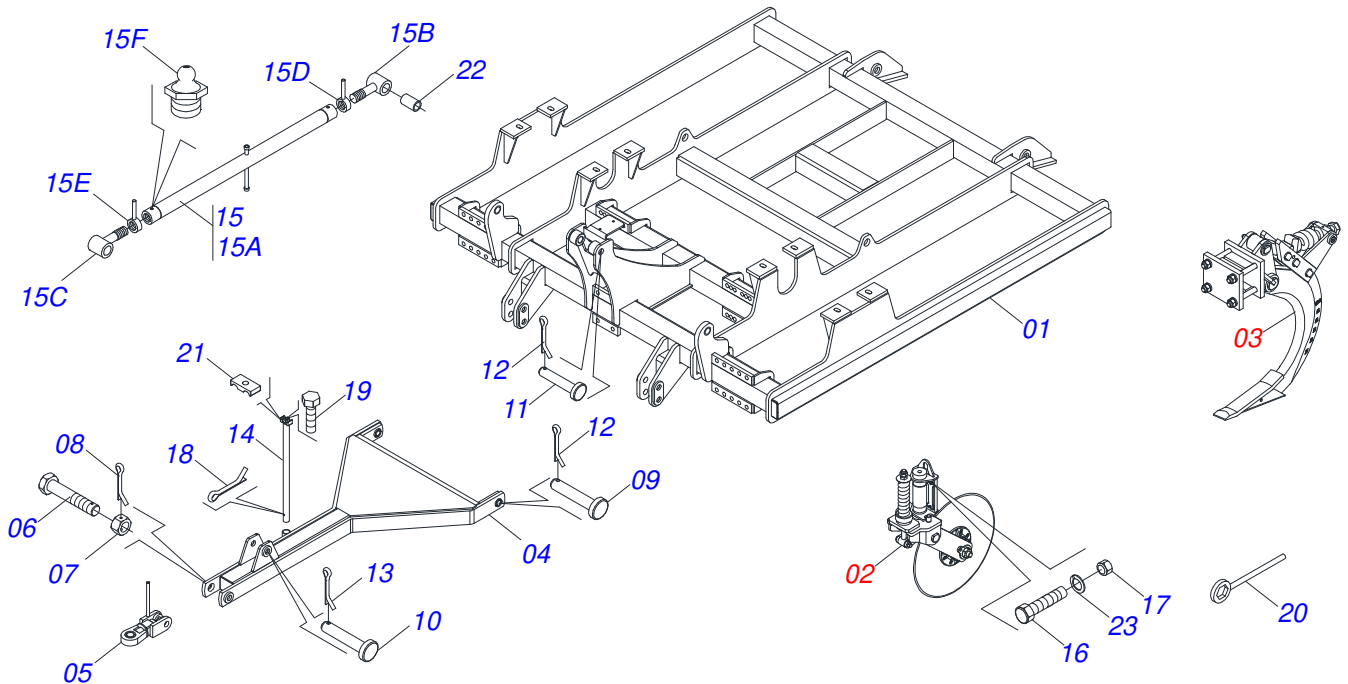

# PRODUTOS

<b>Código</b>	<b>Descrição</b>
0120370188	STAC P 500 5H B-PRN S-0414
0120370187	STAC P 500 5H B-PRN DC S-0414
0120370185C	STAC P 500 5H B-PRN DC RD EXP S-0414
0120370185	STAC P 500 5H B-PRN DC RD S-0414
0120370317	STAC P 500 5H B-PRN DC RD ESPECIAL S-0414
0120370186	STAC P 500 5H B-PRN RD S-0414
0120370192	STAC P 500 7H B-PRN S-0414
0120370191	STAC P 500 7H B-PRN DC S-0414
0120370189	STAC P 500 7H B-PRN DC RD S-0414
0120370190	STAC P 500 7H B-PRN RD S-0414

# INDICE

0909094426	CHASSI COMPLETO 05 HASTES	.....	1
0909090774	CHASSI COMPLETO 07 HASTES	.....	2
0909090775	CHASSI 5/7 HASTES	.....	3
0909090776	CIRCUITO HIDRAULICO	.....	4
0501048038	CILINDRO HIDRAULICO 50,8 X 114,3 X 563 X 251	.....	5
0501054501	CUBO RODA CR 30.63,5-152M	.....	6
0503060091	RODA COM PNEU 7,50X16-10L COMPLETO	.....	7
0501052671	DISCO CORTE 24" COMPLETO	.....	8
0501054204	CONJUNTO SUBSOLADOR	.....	9
0521051740	CONJUNTO SUBSOLADOR (ALADO)	.....	10
0501059641	ROLO DESTORROADOR COMPLETO	.....	11
0511050526	ROLO COM SUPORTE COMPLETO	.....	12
0511059186	CABECALHO COMPLETO	.....	13

Item	Código	Descrição	Ver Pág.	05 07 HASTES
01	0501080439	MANGUEIRA 3/8 X 1100 TR-TR		04 00
01.	0501080506	MANGUEIRA 3/8 X 1900 TR-TR		00 04
02	0501080384	MANGUEIRA 3/8 X 3000 TR-TM		02 02
03	0503011627	MACHO ENGATE RAPIDO AGRICOLA 1/2 NPT		02 02
04	0511063526	LIGACAO HIDRAULICA		01 01
05	0503010751	PARAFUSO 3/8 UNC X 1.1/4 CS G.5 ZN		02 02
06	0503010025	ARRUELA PRESSAO 3/8 ZN 1K01527		02 02
07	0503010026	PORCA SEXTAVADA 3/8 UNC G.5 ZN		02 02
08	0501048038	CILINDRO HIDRAULICO 50,8 X 114,3 X 563 X 251	5	02 02