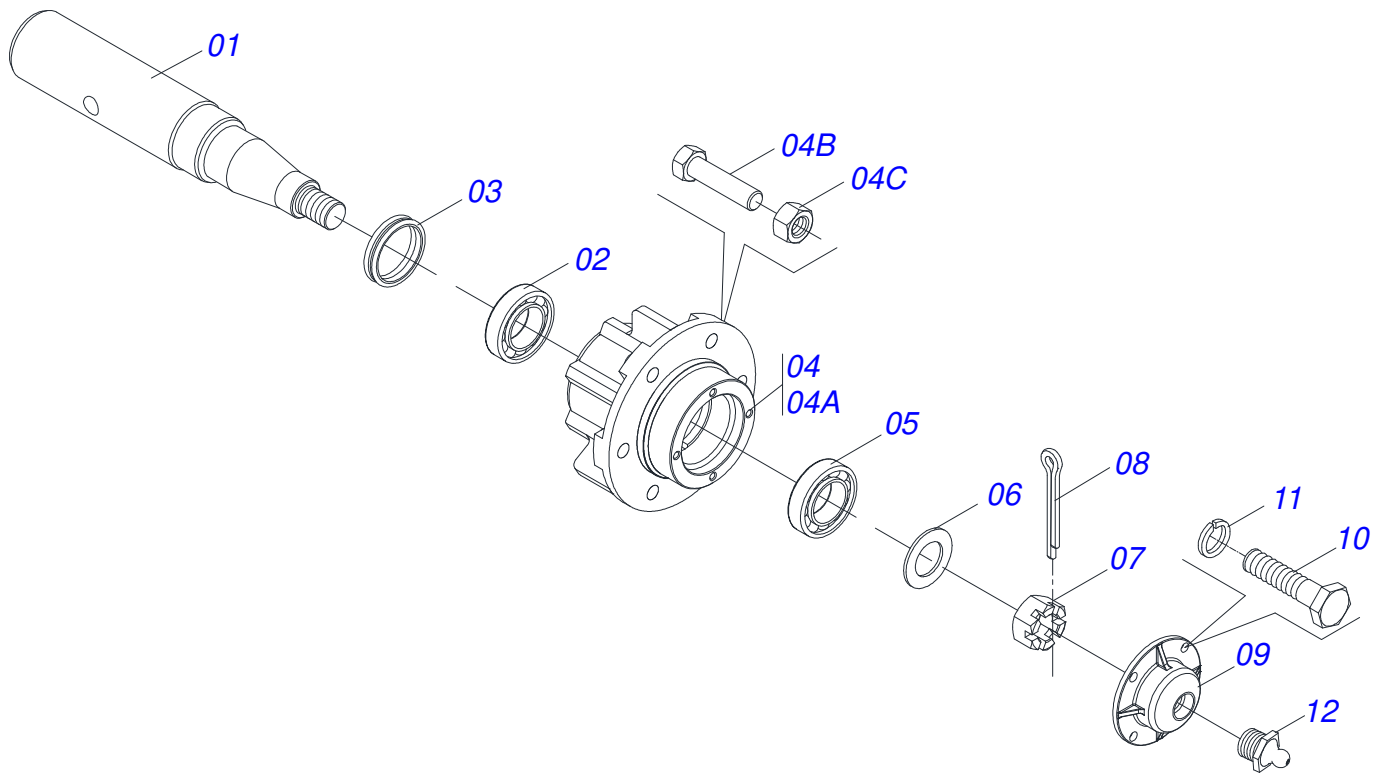

Item	Código	Descrição	Ver Pág.	QT
01	0531018161	EIXO CR 30.63,5-152/1 M 4181284		01
02	0503010006	ROLAMENTO 32210 IMP		01
03	0503012928	RETENTOR 5985-GB		01
04	0501110728	CAIXA RODADO COM PARAFUSO		01
04A	0502011121	CAIXA RODADO		01
04B	0501010127	PARAFUSO ROD9/16UNFX1.7/8CR G.5 REC ZN		06
04C	0503010035	PORCA CONICA 9/16 UNF ZN		06
05	0503010037	ROLAMENTO 30207		01
06	0501016545	ARRUELA LISA 26 X 50 X 6,30 ZN		01
07	0503030009	PORCA CASTELO 1 UNS 14FPP X 22 ZN		01
08	0503010018	CONTRAPINO 5/32 X 1.1/2		01
09	0502020591	TAMPA PROTETORA		01
10	0503010358	PARAFUSO 5/16 UNC X 7/8 C S G.5 ZN		04
11	0503011444	ARRUELA PRESSAO 5/16 SA		04
12	0503010002	GRAXEIRA 1800		01