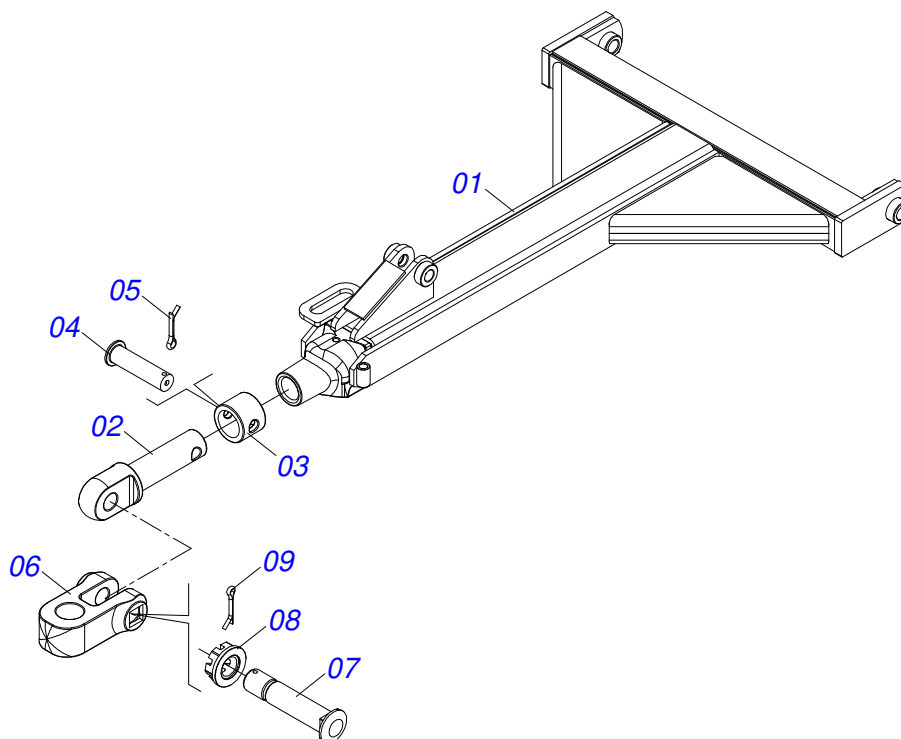

Item	Código	Descrição	Ver Pág.	QT
01	0511063767	CABECALHO		01
02	1902040223	PINO ENGATE		01
03	1902040327	ANEL TRAVA ENGATE		01
04	0511014902	EIXO JUNCAO 25 X 100 CAB FRESADA ZN		01
05	0503010571	CONTRAPINO 1/4 X 1.1/2		01
06	1902040733	U DE ENGATE		01
07	0521012545	EIXO JUNCAO 38,00 X 183 PQ		01
08	0501011301	PORCA CASTELO 1.1/2UNC 6FPP SEXTAVADA 2.5/16ZN		01
09	0503010010	CONTRAPINO 1/4 X 2.1/2		01