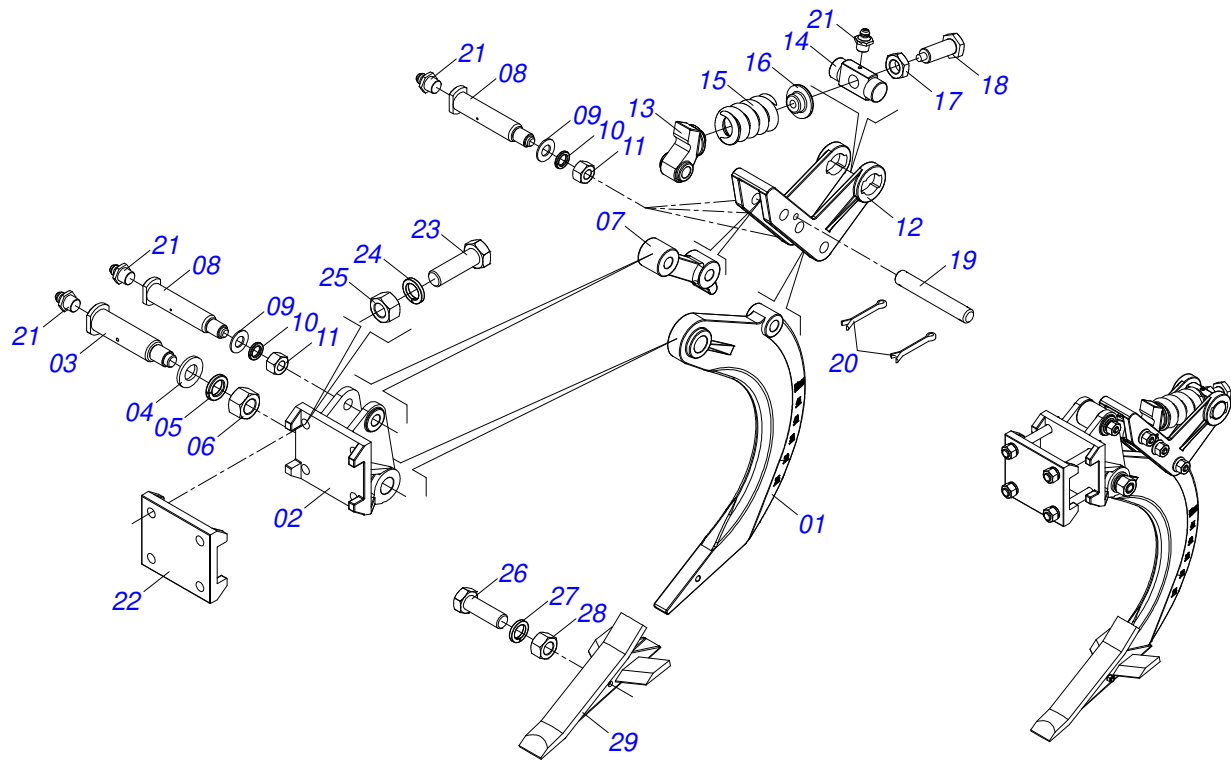

Item	Código	Descrição	Ver Pág.	QT
001	0502012546	HASTE 500		01
002	0502012549	SUPORTE HASTE		01
003	0521017254	PINO ARTIC CCQ 21600DA 3954582		01
004	0501010086	ARRUELA LISA 32,70 X 63 X 6,30 ZN		01
005	0503011439	ARRUELA PRESSAO 1.1/4 SA		01
006	0503010352	PORCA 1.1/4 UNF 12FPP SEXT ZN		01
007	0502040792	BRACO SUPERIOR DESARME		01
008	0521017255	PINO DESARME		04
009	0501010076	ARRUELA LISA 23 X 46 X 3,00 ZN		04
010	0503011447	ARRUELA PRESSAO 7/8 SA		04
011	0503010417	PORCA SEXTAVADO 7/8 UNC (PESADA) G.5 ZN		04
012	0502012550	BRACO INFERIOR DESARME		01
013	0502040791	ENGATE DESARME		01
014	0502012547	SUPORTE PARAFUFUSO		01
015	0503031882	MOLA		01
016	0521017340	GUIA MOLA		01
017	0503012670	CONTRAPORCA 1.1/2 UNC		01
018	0521017339	PARAFUSO REGULAGEM		01
019	0521017338	PINO TRAVA		01
020	0503010362	CONTRAPINO 1/8 X 1.1/4 SA		02
021	0503010002	GRAXEIRA 1800		06
022	1902012548	FIX CONJ HASTE STAC		01
023	0503013137	PARAFUSO 1 UNC X 8 CS G.8 ZN		04
024	0503011438	ARRUELA PRESSAO 1 SA		04
025	0503012182	PORCA SEXTAVADA 1 UNC G.5 ZN		04
026	0503010479	PARAFUSO 1/2 UNC X 3 CS G.5 ZN		01
027	0503011440	ARRUELA PRESSAO 1/2 SA		01
028	0503010060	PORCA SEXTAVADA 1/2 UNC G.5 ZN		01
029	0521068065	HASTE ALADA STAC P 500		01