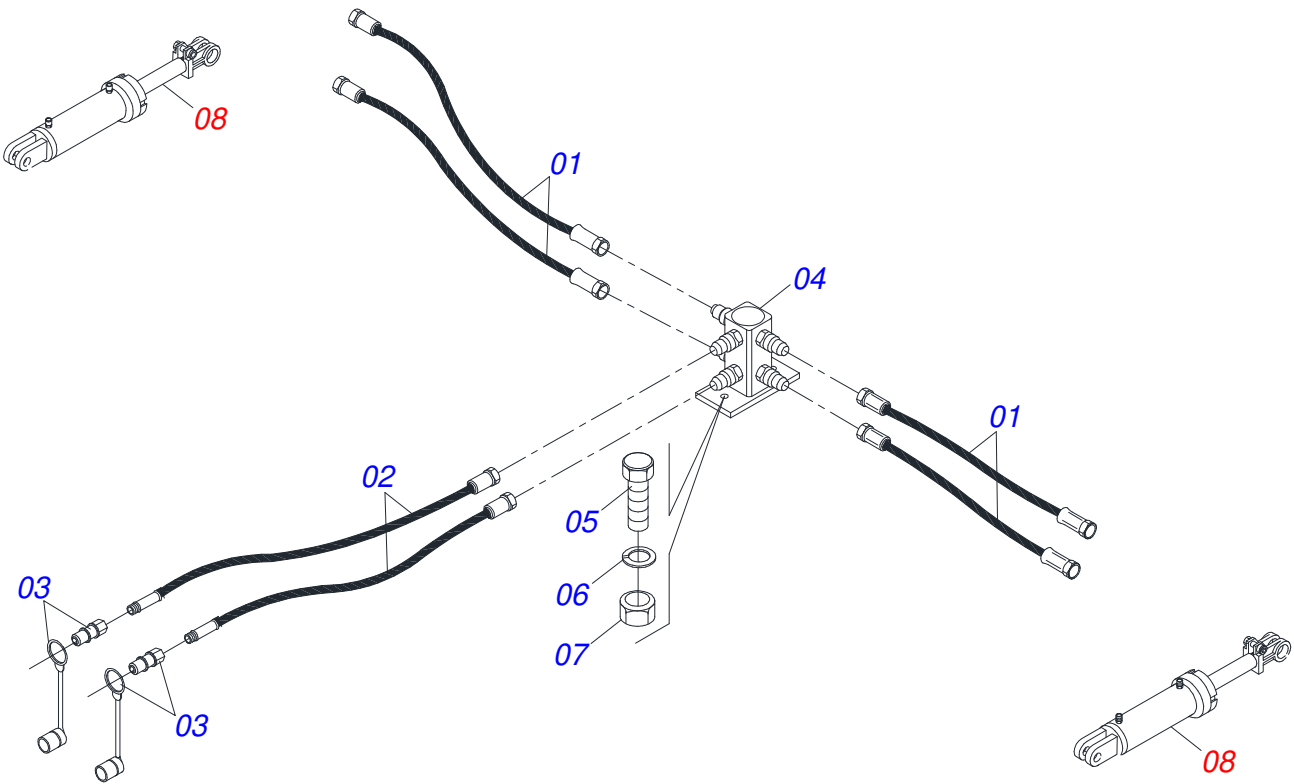

Item	Código	Descrição	Ver Pág.	05 07 HASTES
01	0501080439	MANGUEIRA 3/8 X 1100 TR-TR		04 00
01.	0501080506	MANGUEIRA 3/8 X 1900 TR-TR		00 04
02	0501080384	MANGUEIRA 3/8 X 3000 TR-TM		02 02
03	0503011627	MACHO ENGATE RAPIDO AGRICOLA 1/2 NPT		02 02
04	0511063526	LIGACAO HIDRAULICA		01 01
05	0503010751	PARAFUSO 3/8 UNC X 1.1/4 CS G.5 ZN		02 02
06	0503010025	ARRUELA PRESSAO 3/8 ZN 1K01527		02 02
07	0503010026	PORCA SEXTAVADA 3/8 UNC G.5 ZN		02 02
08	0501048038	CILINDRO HIDRAULICO 50,8 X 114,3 X 563 X 251	5	02 02