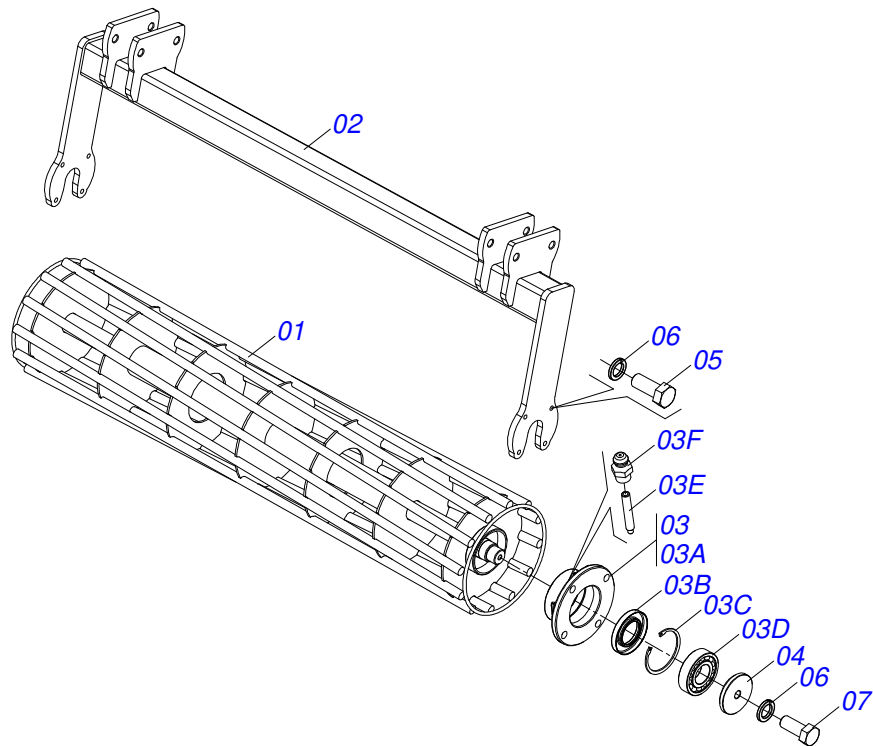

Item	Código	Descrição	Ver Pág.	QT
01	0511062332	ROLO DESTORR STAC 50401SP 4641629		01
02	0511064511	GARFO R DES STAC 70301B-PRN 4645211		01
03	0501052622	CAIXA ROLO DESTORROADOR COMPLETA		02
03A	0521016749	CAIXA ROLO DESTORROADOR COMPLETA		01
03B	0503011418	RETENTOR 01669-BR		01
03C	0503011420	ANEL RETENTOR PARA FURO		01
03D	0503012107	ROLAMENTO AUTOC ESF 1309		01
03E	0503031394	PROLONGADOR GRAXEIRA 1/4 UNF X 60 PDC S-198		01
03F	0503010691	GRAXEIRA 1/4 NF		01
04	0521016751	FIXADOR CUBO ROLO DESTORROADOR		02
05	0503011267	PARAFUSO 5/8 UNC X 1.1/2 C S G.5 ZN		08
06	0503010027	ARRUELA PRESSAO 5/8 ZN 1K01574		10
07	0503010962	PARAFUSO 5/8 UNC X 1.1/4 C S G.5 ZN		02