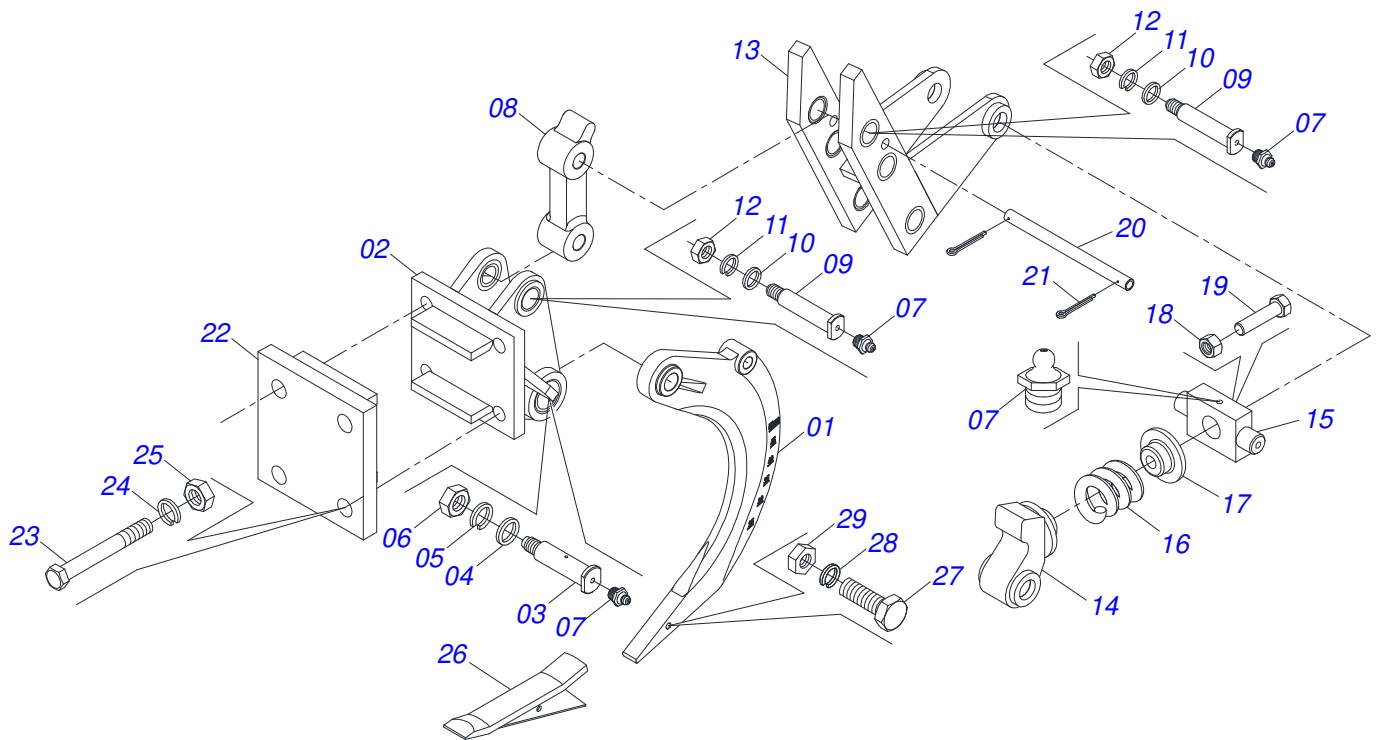

Item	Código	Descrição	Ver Pág.	QT
01	0502012546	HASTE 500		01
02	0502012549	SUPORTE HASTE		01
03	0521017254	PINO ARTIC CCQ 21600DA 3954582		01
04	0501010086	ARRUELA LISA 32,70 X 63 X 6,30 ZN		01
05	0503011439	ARRUELA PRESSAO 1.1/4 SA		01
06	0503010352	PORCA 1.1/4 UNF 12FPP SEXT ZN		01
07	0503010002	GRAXEIRA 1800		06
08	0502040792	BRACO SUPERIOR DESARME		01
09	0521017255	PINO DESARME		04
10	0501010076	ARRUELA LISA 23 X 46 X 3,00 ZN		04
11	0503011447	ARRUELA PRESSAO 7/8 SA		04
12	0503010417	PORCA SEXTAVADO 7/8 UNC (PESADA) G.5 ZN		04
13	0502012550	BRACO INFERIOR DESARME		01
14	0502040791	ENGATE DESARME		01
15	0502012547	SUPORTE PARAFAFUSO		01
16	0503031882	MOLA		01
17	0521017340	GUIA MOLA		01
18	0503012670	CONTRAPORCA 1.1/2 UNC		01
19	0521017339	PARAFUSO REGULAGEM		01
20	0521017338	PINO TRAVA		01
21	0503010362	CONTRAPINO 1/8 X 1.1/4 SA		02
22	0502012548	FIXADOR CONJUNTO HASTE		01
23	0503013137	PARAFUSO 1 UNC X 8 CS G.8 ZN		04
24	0503011438	ARRUELA PRESSAO 1 SA		04
25	0503012182	PORCA SEXTAVADA 1 UNC G.5 ZN		04
26	0521063051	BICO HASTE		01
27	0503010479	PARAFUSO 1/2 UNCX3 CS G.5 ZN		01
28	0503010019	ARRUELA PRESSAO 1/2 ZN 1K01556		01
29	0503010060	PORCA SEXTAVADA 1/2 UNC G.5 ZN		01