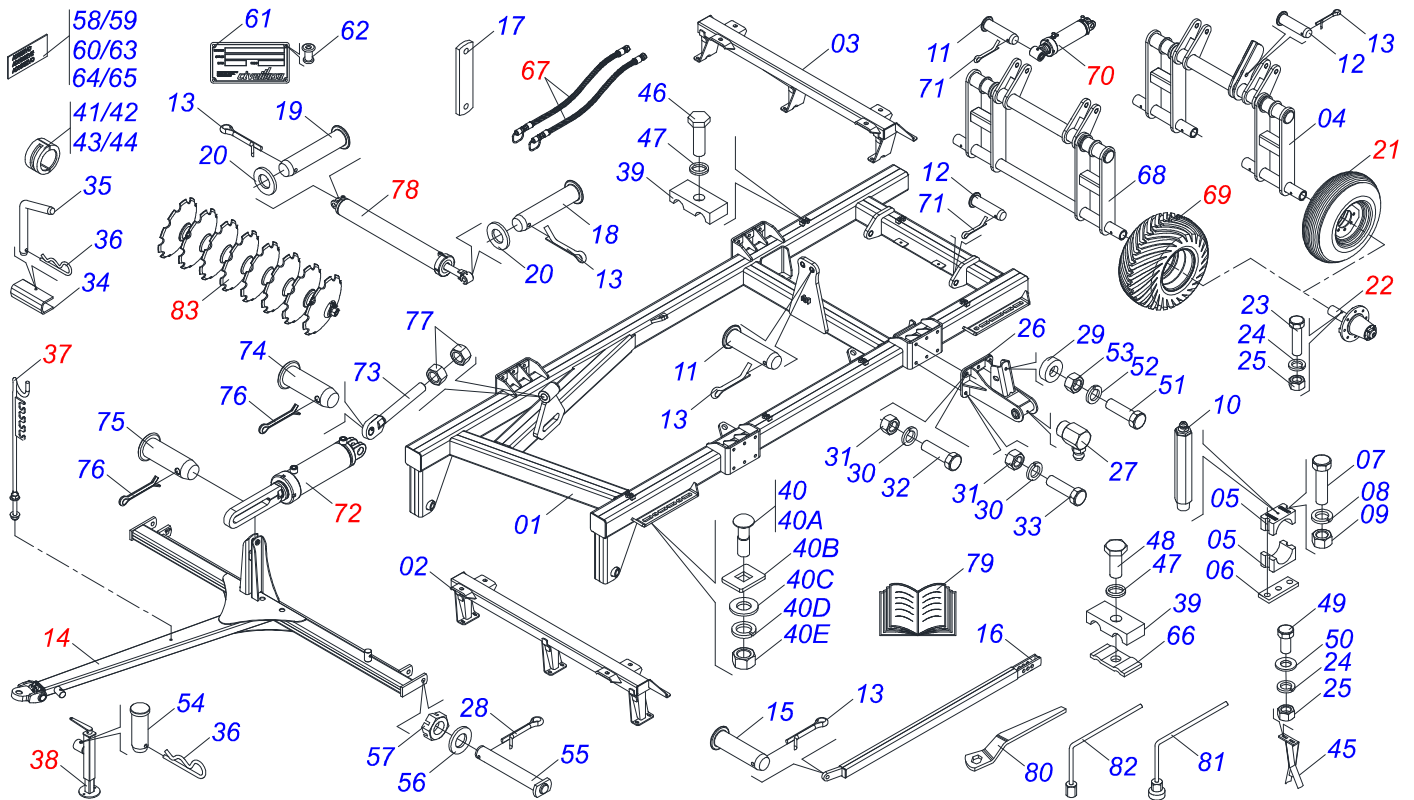

Item	Código	Descrição	Ver Pág.	64	72	84
01	0521065513	QUADRO CENTRAL		01	01	01
02	0521065493	CHASSI DIANTEIRO CENTRAL - 64D		01	00	00
02.	0521065524	CHASSI DIANTEIRO CENTRAL - 72D		00	01	00
02..	0521065543	CHASSI DIANTEIRO CENTRAL - 84D		00	00	01
03	0521065499	CHASSI TRASEIRO CENTRAL - 64D		01	00	00
03.	0521065526	CHASSI TRASEIRO CENTRAL - 72D		00	01	00
03..	0521065537	CHASSI TRASEIRO CENTRAL - 84D		00	00	01
04	0521065485	RODEIRO QUADRO CENTRAL PNEU 11L15		01	01	01
05	0502010673	SEMI MANCAL		04	04	04
06	0501015593	PLACA APOIO 20R115		02	02	02
07	0501010064	PARAFUSO 1 UNC X 9 CS G.5 ZN		04	04	04
08	0503010012	ARRUELA PRESSAO 1 ZN 1K01602		04	04	04
09	0501010059	PORCA SEXTAVADA 1 UNC (PESADA) G.5 ZN		04	04	04
10	0503010829	GRAXEIRA 1800 - PROLONGADOR		02	02	02
11	0521012538	EIXO JUNCAO 31,75 X 90 FURO 75 ZN		02	02	02
12	0521010547	EIXO JUNCAO 31,75 X 165 FURO 150 ZN		02	02	02
13	0503010010	CONTRAPINO 1/4 X 2.1/2		10	10	10
14	0521045574	CABECALHO COMPLETO	2	01	01	01
15	0521810780	EIXO JUNCAO 31,75 X 115		01	01	01
16	0521063031	BARRA ESTABILIZADORA GNACR 72/84		01	01	01
17	0571010547	PLACA FIXACAO BARRA ESTABILIZADORA		01	01	01
18	0521012538	EIXO JUNCAO 31,75 X 90 FURO 75 ZN		01	01	01
19	0511014394	EIXO JUNCAO 31,75 X 105 FURO 90 ZN		02	02	02
20	0501017779	ARRUELA LISA 32 X 60 X 4,75		02	02	02
21	0503060414	RODA COM PNEU 11L15 RAIADO BL-12L 8F	3	04	04	04
21.	0503060181	RODA COM PNEU 11L-15 10L 6F COMPLETO	17	02	02	02
22	0501051885	RODADO SEM PNEU	4	04	04	04
23	0503010706	PARAFUSO 1/2 UNC X 4.1/2 C S G.5 ZN		04	04	04
24	0503010019	ARRUELA PRESSAO 1/2		40	40	40
25	0503010060	PORCA SEXTAVADA 1/2 UNC G.5		40	40	40
26	0521063017	ARTICULACAO QUADRO LATERAL		04	04	04
27	0503010004	GRAXEIRA 1890 3/8 (1/8 BSP)		04	04	04
28	0503010010	CONTRAPINO 1/4 X 2.1/2		02	02	02