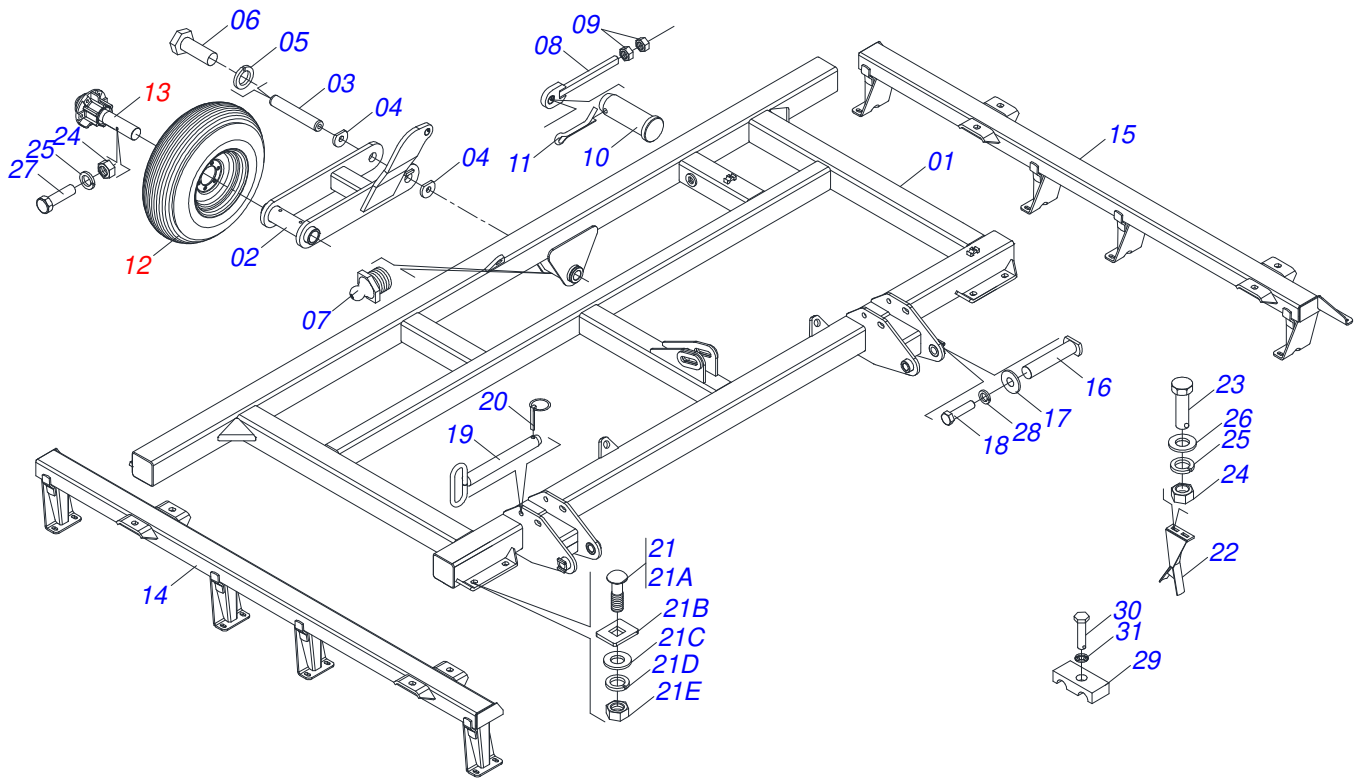

Item	Código	Descrição	Ver Pág.	96 108
00	0511056642	QUADRO LATERAL DIREITA DIANTEIRA		01 01
01	0521062862	QUADRO LATERAL DIREITO		01 01
01.	0521065588	QUADRO LATERAL DIREITO DIANTEIRA		00 01
02	0521062989	RODEIRO LATERAL DIREITA		01 01
03	0551019516	EIXO JUNCAO 284		01 01
04	0551019512	ARRUELA TRAVA EIXO JUNCAO		02 02
05	0503010012	ARRUELA PRESSAO 1 ZN 1K01602		02 02
06	0503011250	PARAFUSO 1 UNC X 2 C S G.7 ZN		02 02
07	0503010002	GRAXEIRA 1800		01 01
08	0521062963	FUSO REGULADOR CILINDRO RODADO LATERAL		01 01
09	0501010110	PORCA 1.1/2 NC 6FPP SEXTAVADO 2.3/8 ZN		02 02
10	0521012538	EIXO JUNCAO 31,75 X 90 FURO 75 ZN		02 02
11	0503010523	CONTRAPINO 1/4 X 2		02 02
12	0503060181	RODA COM PNEU 11L-15 10L 6F COMPLETO	17	01 01
13	0511045580	CAIXA RODADO COMPLETO	18	01 01
14	0521065080	CHASSI DIANTEIRO DIREITO - 96D		00 01
14.	0521065056	CHASSI DIANTEIRO DIREITO - 108D		00 01
15	0521065078	CHASSI TRASEIRO DIREITO - 96D		00 01
15.	0521065059	CHASSI TRASEIRO DIREITO - 108D		00 01
16	0521062964	EIXO ARTICULAÇÃO QUADRO		02 02
17	0511017232	ARRUELA LISA 20 X 57 X 4,75 ZN		02 02
18	0501011544	PARAFUSO 3/4 UNC X 1.1/2 C S G.5 ZN		02 02
19	0501069463	EIXO TRAVA 25,4 X 235		02 02
20	0503030119	PINO TRAVA 5,7/ 5,5 X 50		02 02
21	0501040877	PARAFUSO 1 UNC X 3.1/4 CA COMPLETO		08 08
21A	0501014309	PARAFUSO 1 UNC X 3.1/4 CAPQ G.5 ZN		08 08
21B	0501010951	TRAVA PARAFUSO 1		08 08
21C	0501010065	ARRUELA LISA 28 X 58 X 4,75 ZN		08 08
21D	0503011438	ARRUELA PRESSAO 1		08 08
21E	0501010059	PORCA SEXTAVADA 1 UNC (PESADA) G.5 ZN		08 08
22	0511060204	LIMPADOR SNC		19 24
23	0503010920	PARAFUSO 1/2 UNC X 1.1/2 C S G.5		38 48
24	0503010060	PORCA SEXTAVADA 1/2 UNC G.5		39 49