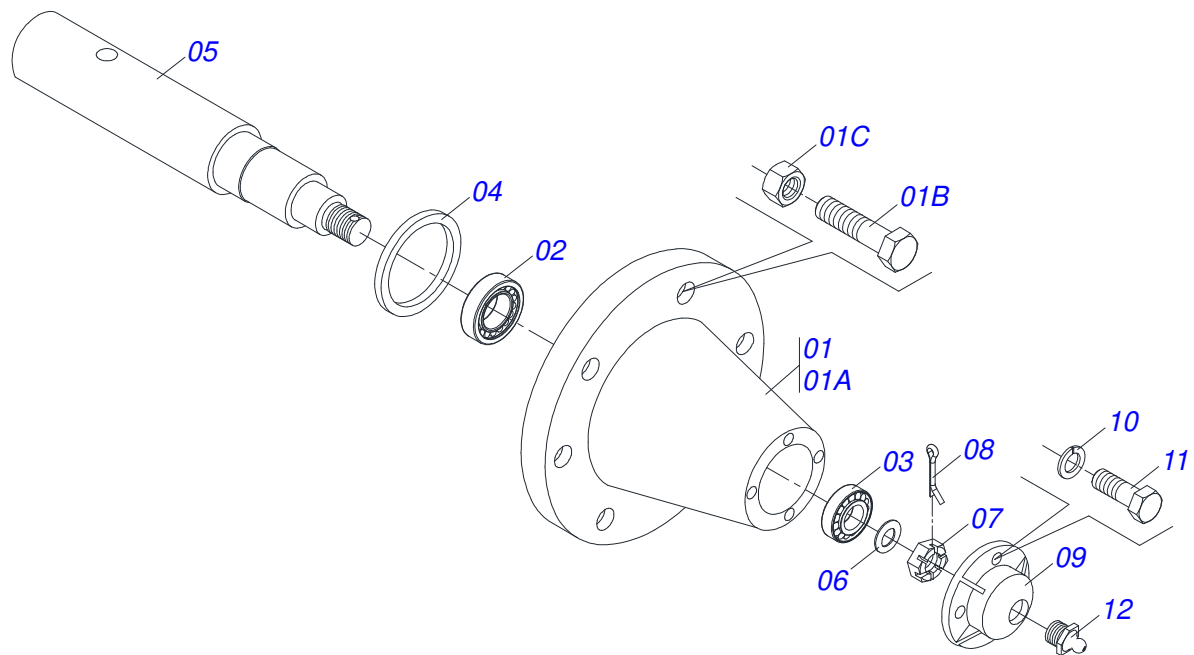

Item	Código	Descrição	Ver Pág.	QT
01	0501110738	CAIXA RODADO TRANSPORTE COM PARAFUSO		01
01A	0502012260	CAIXA RODADO TRANSPORTE		01
01B	0503010064	PORCA CONICA 5/8 NF ZN		08
01C	0501010186	PARAFUSO RODA 5/8UNFX2.1/8CR G.5 REC ZN		08
02	0503011156	ROLAMENTO 2780/2720 IMP		01
03	0503010008	ROLAMENTO 3780/3720		01
04	0503013314	RETENTOR 5166-GB 63,5 X 110 X 13 ARCA		01
05	0511012494	PONTA EIXO		01
06	0511012492	ARRUELA LISA 28 X 46 X 6,30 ZN		01
07	0503030009	PORCA CASTELO 1 UNS 14 FPP X 22		01
08	0503010018	CONTRAPINO 5/32" X 1.1/2"		01
09	0502020591	TAMPA PROTETORA		01
10	0503011444	ARRUELA PRESSAO 5/16		04
11	0503010358	PARAFUSO 5/16 UNC X 7/8 C S G.5		04
12	0503010002	GRAXEIRA 1800		01