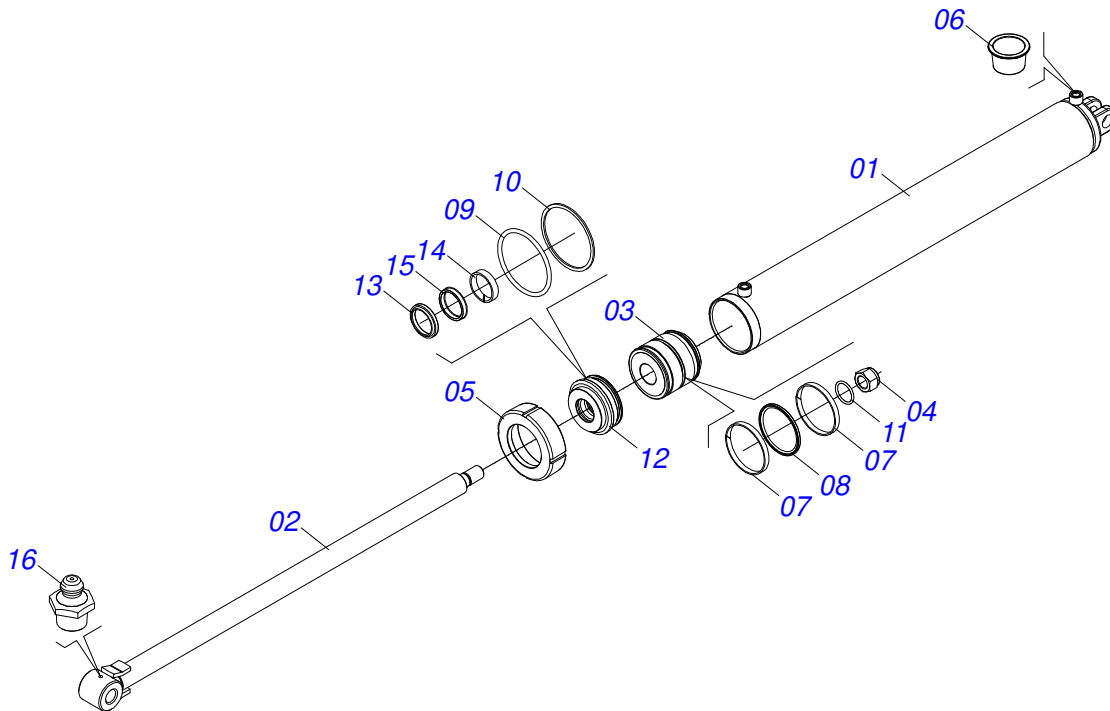

Item	Código	Descrição	Ver Pág.	96 108
25	0503010019	ARRUELA PRESSAO 1/2		39 49
26	0511017302	ARRUELA LISA 13,50 X 32,50 X 3,0 ZN		38 48
27	0503010706	PARAFUSO 1/2 UNC X 4.1/2 C S G.5 ZN		01 01
28	0503010023	ARRUELA PRESSAO 3/4 ZN		02 02
29	0502012702	CORPO SUPORTE PRESILHA R7/16		02 02
30	0503010277	PARAFUSO 7/16 UNC X 1.1/2 C S G.2 ZN		02 02
31	0503010180	ARRUELA PRESSAO 7/16		02 02

Item	Código	Descrição	Ver Pág.	QT
01	0511045827	CILINDRO HIDRAULICO 50,8 X 127,00 X 1292 X 933	25	02
02	0521045633	CILINDRO HIDRAULICO 53,98 X 101,60 X 515 X 205	8	02
03	0511045694	CILINDRO HIDRAULICO 44,45 X 85,7 X 515 X 203 BP	11	02
04	0521044444	CILINDRO HIDRAULICO 50,80X101,60X525X205	9	01
05	0503010190	ANEL O RING 2-114 N 3006-9B		12
06	0501010617	NIPLE 3/4 NF X 3/4 NF SEXTAVADO 7/8 X 44		12
07	0503011271	CONECTOR MACHO T 3/4 UNF JIC		04
08	0501053834	MACHO ENGATE RAPIDO 1/2 NPT	12	04
09	0511055691	JOGO MANGUEIRA		01
09A	0501081551	MANGUEIRA 3/8 X 5000 TC-TM		02
09B	0501080411	MANGUEIRA 3/8 X 4500 TR-TR		02
09C	0501081956	MANGUEIRA 3/8 X 8500 TR-TM		02
09D	0501081752	MANGUEIRA 3/8 X 4900 TR-TC		02
09E	0501080699	MANGUEIRA 3/8 X 3500 TC-TC		01
09F	0501080419	MANGUEIRA 3/8 X 2100 TR-TC		01
09G	0501080431	MANGUEIRA 3/8" X 1900 TR-TC		01
09H	0501080714	MANGUEIRA 3/8 X 1600 TR-TC		02
09I	0501080348	MANGUEIRA 3/8" X 1200 TR-TC		02
09J	0501080813	MANGUEIRA 3/8 X 4100 TC-TC		01