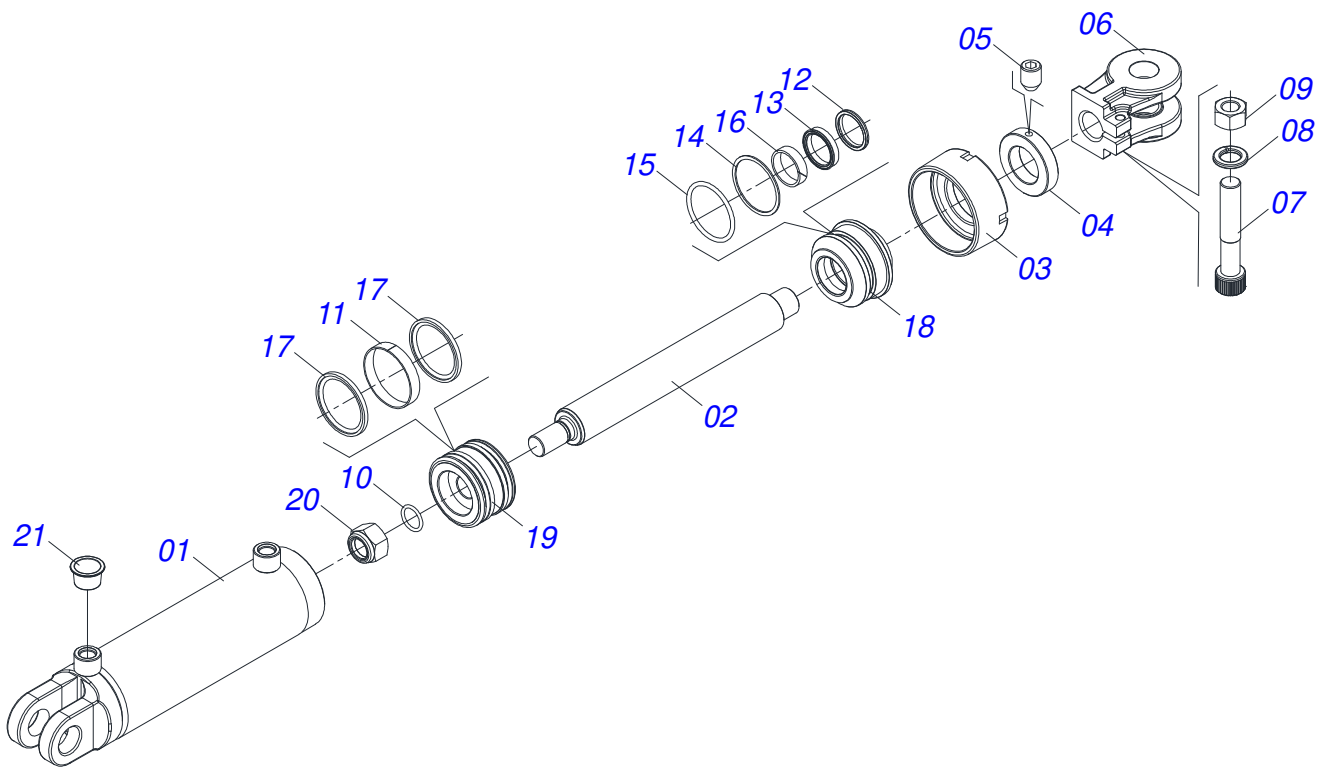

Item	Código	Descrição	Ver Pág.	QT
01	0511068372	CAMISA 85,72 X 203 BP GTLD-F		01
02	0521010421	EXTENSOR CILINDRO HIDRAULICO 44,45 X 396		01
03	0502010993	TAMPA MOVEL 85,72		01
04	0511018115	BUCHA 45 X 3"X 17 C/R.3/8		01
05	0503011148	PARAFUSO 3/8 UNC X 1/2 S C S I 12.9		01
06	0502040747	GARFO 32,54		01
07	0503011094	PARAFUSO 3/8 UNC X 2 C C S I 12.9		01
08	0503010025	ARRUELA PRESSAO 3/8		01
09	0503010026	PORCA SEXTAVADA 3/8 UNC G.5 ZN		01
10	0503010042	ANEL O RING 2-214 N 3006-9B 1G05116		01
11	0503010948	ANEL G.E.3.3/8X2X1/2 W4-3346-590 PK		01
12	0503010761	ANEL RASPADOR		01
13	0503010990	GAXETA 1870-1750-375-B		01
14	0503011060	ANEL BACK-UP 8-336 1G31106		01
15	0503010979	GAXETA DUPLA VED 4 PSP-342 PK		02
16	0503010949	ANEL G.I.1.3/4X3X1/2 W2-2000-500 PK		01
17	0503012509	GAXETA OE 085705200211D-BR		01
18	0502010781	SUPORTE ANEIS 44,45 X 85,72		01
19	0502011847	EMBOLO 44,45 X 85,72 BP		01
20	0503010063	PORCA SEXTAVADO AUTOTRAVANTE COM NYLON 1 UNS ALTA G.5 ZN		01
21	0503030384	PLUG CON N-001		02