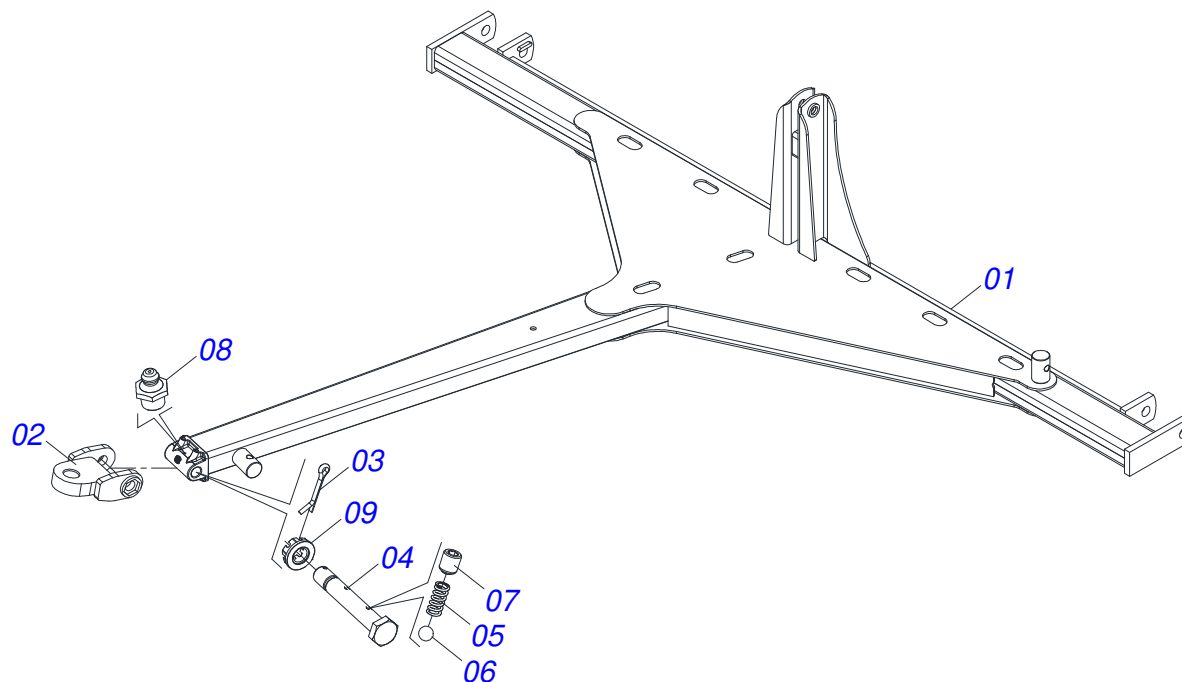

Item	Código	Descrição	Ver Pág.	QT
01	0521065055	CABECALHO		01
02	0511070237	ENGATE AO TRATOR 230		01
03	0503010010	CONTRAPINO 1/4 X 2.1/2		01
04	0571016538	PARAFUSO 1.1/2 UNC X 245 SA		01
05	0503033994	MOLA COMPRESSAO 13 X 27,5 X 2		02
06	0503012389	ESFERA 1/2		02
07	0503013333	PARAFUSO 5/8 UNC X 3/4 S C S I G.5		02
08	0503010002	GRAXEIRA 1800		01
09	0501011301	PORCA CASTELO 1.1/2 UNC 6 FPP SEXTAVADA 2.5/16 ZN		01