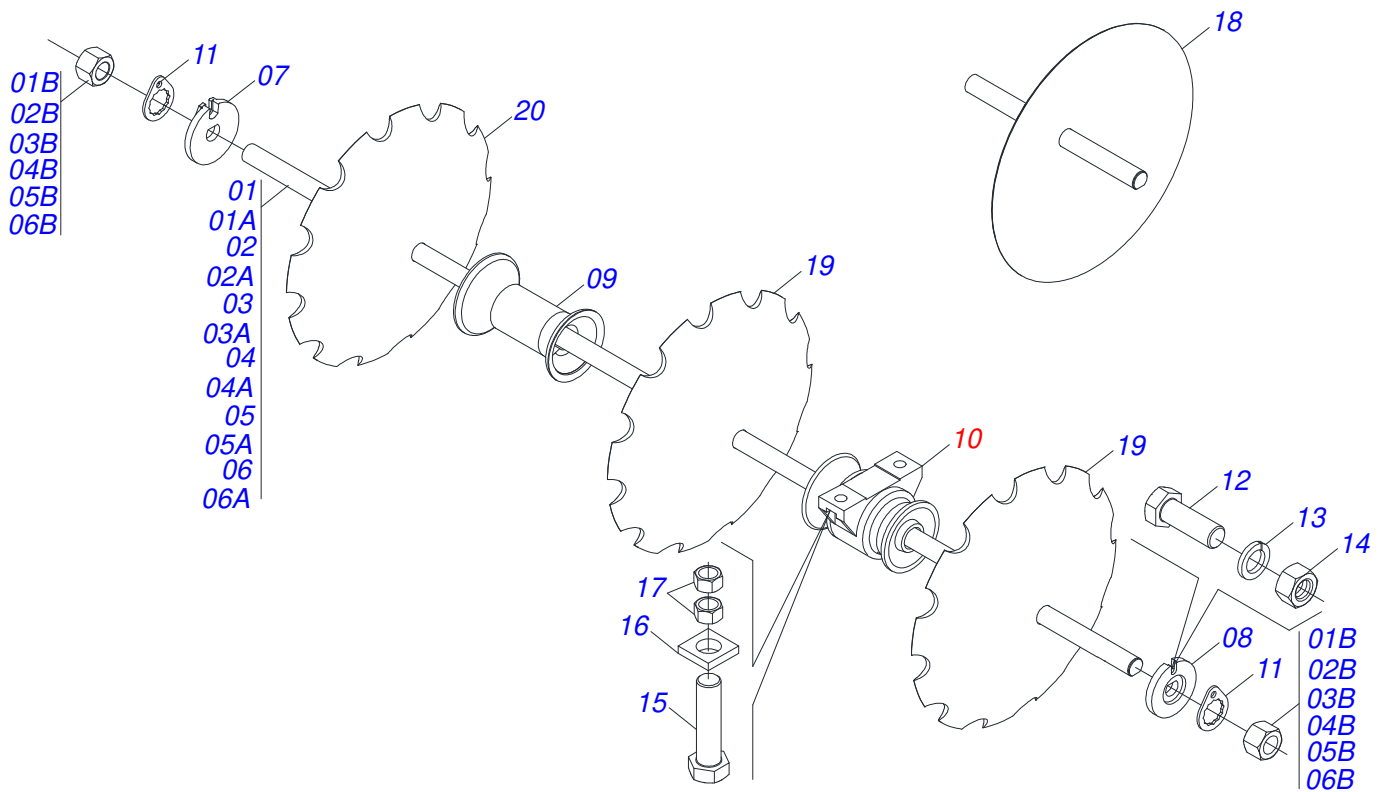

Item	Código	Descrição	Ver Pág.	64	72	84	96	108
01	0521040747	EIXO 1.1/2 6FPP X 2320 COM PORCAS		01	03	01	00	00
01A	0571011040	EIXO 1.1/2 6FPP X 2320		01	03	01	00	00
01B	0501010110	PORCA 1.1/2 NC 6FPP SEXTAVADO 2.3/8 ZN		02	02	02	00	00
02	0521040668	EIXO 1.1/2 6FPP X 1920 COM PORCAS		02	00	00	02	02
02A	0571010817	EIXO 1.1/2 6FPP X 1920		01	00	00	00	00
02B	0501010110	PORCA 1.1/2 NC 6FPP SEXTAVADO 2.3/8 ZN		02	00	00	02	02
03	0521040746	EIXO 1.1/2 6FPP X 2920 COM PORCAS		00	00	02	00	00
03A	0571011039	EIXO 1.1/2 6FPP X 2920		00	00	01	00	00
03B	0501010110	PORCA 1.1/2 NC 6FPP SEXTAVADO 2.3/8 ZN		00	00	02	00	00
04	0521040694	EIXO 1.1/2 6FPP X 1320 COM PORCAS		00	00	00	04	00
04A	0571010872	EIXO 1.1/2 6FPP X 1320		00	00	00	01	00
04B	0501010110	PORCA 1.1/2 NC 6FPP SEXTAVADO 2.3/8 ZN		00	00	00	02	00
05	0521040666	EIXO 1.1/2 6FPP X 1520 COM PORCAS		00	00	00	00	02
05A	0571010815	EIXO 1.1/2 6FPP X 1520		00	00	00	00	01
05B	0501010110	PORCA 1.1/2 NC 6FPP SEXTAVADO 2.3/8 ZN		00	00	00	00	02
06	0521040667	EIXO 1.1/2 6FPP X 1720 COM PORCAS		00	00	00	00	02
06A	0571010816	EIXO 1.1/2 6FPP X 1720		00	00	00	00	01
06B	0501010110	PORCA 1.1/2 NC 6FPP SEXTAVADO 2.3/8 ZN		00	00	00	00	02
07	0502010872	TRAVA EIXO INTERNO 1.1/2		06	06	06	12	12
08	0502010871	TRAVA EIXO EXTERNO 1.1/2		06	06	06	12	12
09	0502011594	SEPARADOR		40	48	60	72	72
10	0511040472	MANCAL AGRICOLA DM OL 196X1.1/2	14	18	18	18	24	24
11	0501018592	TRAVA PORCA 1.5/8 SEXTAVADA 60,0/60,2		12	12	12	24	24
12	0503011267	PARAFUSO 5/8 UNC X 1.1/2 C S G.5 ZN		06	06	06	12	12
13	0503010027	ARRUELA PRESSAO 5/8 ZN		06	06	06	12	12
14	0503010013	PORCA SEXTAVADA 5/8 UNC G.5 ZN		06	06	06	12	12
15	0503012246	PARAFUSO 5/8 UNF X 2.3/4 C S G.7		36	36	36	48	48
16	0521013775	ARRUELA GL 42300 QUADRADA		36	36	36	48	48
17	0503010129	PORCA 5/8 NF		72	72	72	96	96
18	0601029406	DL 22 X 4,50 C74AF02FR1.9/16		64	36	00	00	00
19	0602029409	DR 22 X 4,50 C74AF02FR1.9/16 10R		00	36	84	00	00
20	0602029409	DR 22 X 4,50 C74AF02FR1.9/16 10R		00	00	00	96	108