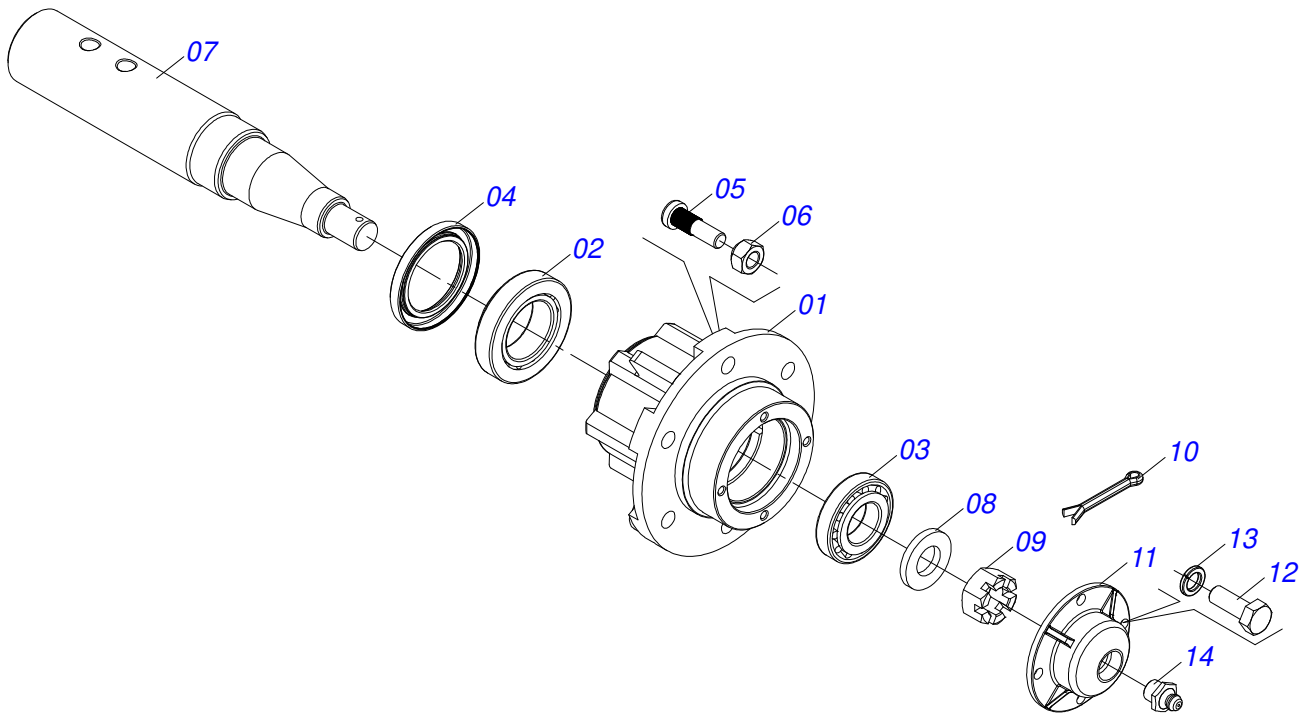

Item	Código	Descrição	Ver Pág.	QT
01	0502011121	CAIXA RODADO		01
02	0503010006	ROLAMENTO 32210 IMPORTADO		01
03	0503010037	ROLAMENTO 30207		01
04	0503011867	RETENTOR 00517-BR COM FURO		01
05	0501010127	PARAFUSO RODEIRO 9/16UNFX1.7/8CR G.5 RECORTADO		06
06	0503010035	PORCA CONICA 9/16 UNF		06
07	EIXO 63,40/63,30 X 366 COM FURO		01	
08	0501016545	ARRUELA LISA 26 X 50 X 6,30		01
09	0503030009	PORCA CASTELO 1 UNS 14 FPP X 22		01
10	0503010018	CONTRAPINO 5/32" X 1.1/2"		01
11	0502020591	TAMPA PROTETORA		01
12	0503010178	PARAFUSO 5/16 UNC X 7/8 CS G.2 ZN		04
13	0503010179	ARRUELA PRESSAO 5/16 ZN 1K01528		04
14	0503010002	GRAXEIRA 1800		01