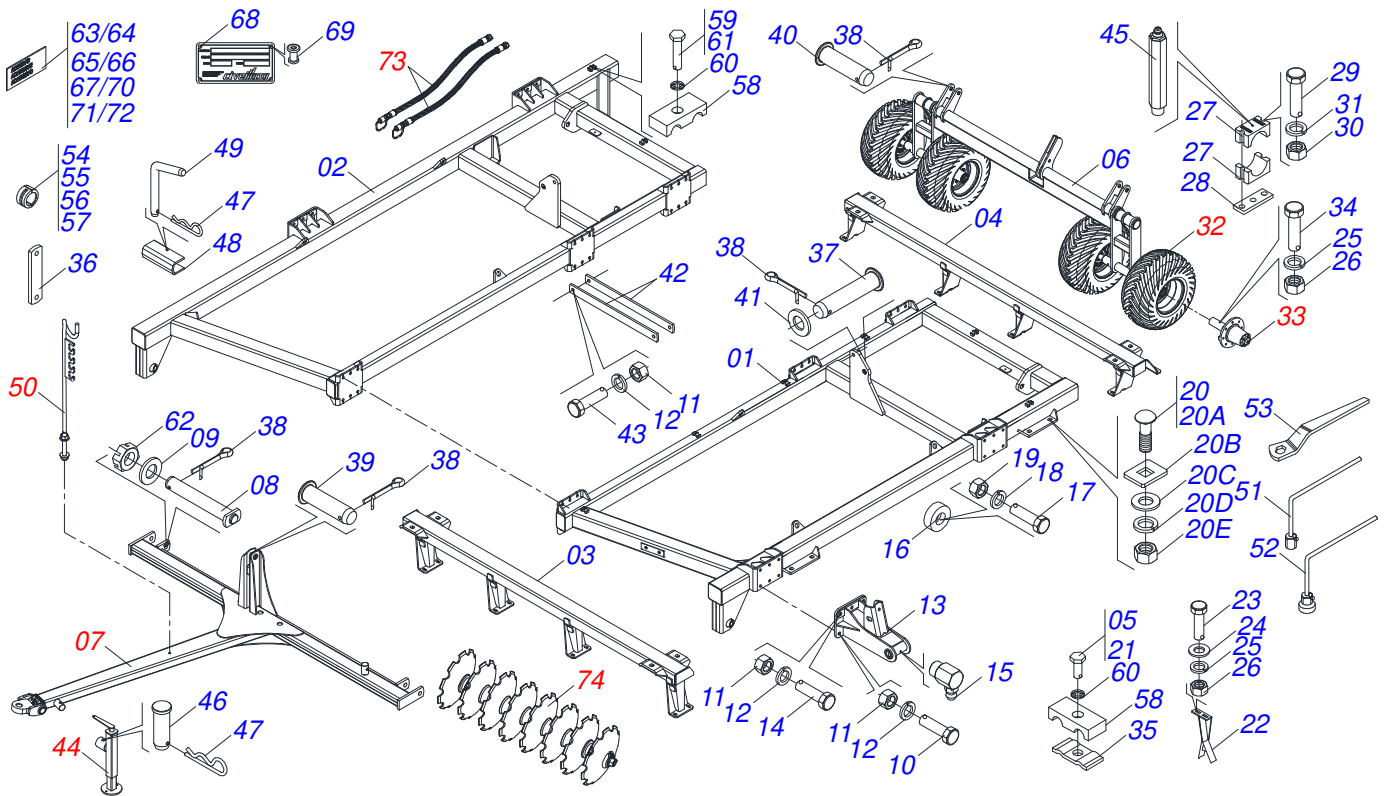

Item	Código	Descrição	Ver Pág.	96 108
00	0511056639	QUADRO CENTRAL ESQUERDO		01 01
00.	0511056640	QUADRO CENTRAL DIREITA		01 01
00..	0511056641	QUADRO LATERAL ESQUERDO		01 01
00...	0511056642	QUADRO LATERAL DIREITA DIANTEIRA		01 01
00....	0511056644	QUADRO LATERAL DIREITA TRASEIRA		01 01
01	0521065065	QUADRO CENTRAL ESQUERDO		01 01
02	0521065050	QUADRO CENTRAL DIREITO		01 01
03	0521062870	CHASSI DIANTEIRO CENTRAL		01 01
03.	0521065057	CHASSI DIANTEIRO CENTRAL		00 01
04	0521062871	CHASSI TRASEIRO CENTRAL		01 01
04.	0521065061	CHASSI TRASEIRO CENTRAL		00 01
05	0503011103	PARAFUSO 7/16 UNC X 2.1/2 C S G.5 ZN		05 00
06	0521062877	RODEIRO CHASSI CENTRAL		01 01
07	0521044459	CABECALHO COMPLETO 108	20	01 01
08	0521062959	EIXO 38,1 X 265 R1.1/2" UNC COM TRAVA		02 02
09	0501012916	ARRUELA LISA 40 X 66 X 4,75 ZN		02 02
10	0503011196	PARAFUSO 3/4 UNC X 2.1/4 C S G.5 ZN		30 30
11	0503010014	PORCA SEXTAVADA 3/4 UNC (PESADA) G.5 ZN		44 44
12	0503010023	ARRUELA PRESSAO 3/4 ZN		42 42
13	0521063017	ARTICULACAO QUADRO LATERAL		04 04
14	0501010500	PARAFUSO 3/4 UNC X 3 CS G.5 ZN		12 12
15	0503010004	GRAXEIRA 1890 3/8 (1/8 BSP)		04 04
16	0521011481	BATEDOR CHASSI		04 04
17	0503011267	PARAFUSO 5/8 UNC X 1.1/2 C S G.5 ZN		04 04
18	0503010027	ARRUELA PRESSAO 5/8 ZN		04 04
19	0503010013	PORCA SEXTAVADA 5/8 UNC G.5 ZN		04 04
20	0501040877	PARAFUSO 1 UNC X 3.1/4 CA COMPLETO		08 08
20A	0501010171	PARAFUSO 1 UNC X 3.1/2 C S G.5 ZN		08 08
20B	0502012861	TRAVA PARAFUSO 1		08 08
20C	0501010065	ARRUELA LISA 28 X 58 X 4,75 ZN		08 08
20D	0503010012	ARRUELA PRESSAO 1 ZN 1K01602		08 08
20E	0501010059	PORCA SEXTAVADA 1 UNC (PESADA) G.5 ZN		08 08
21	0503011135	PARAFUSO 7/16 UNC X 1.1/2 C S G.5 ZN		03 03