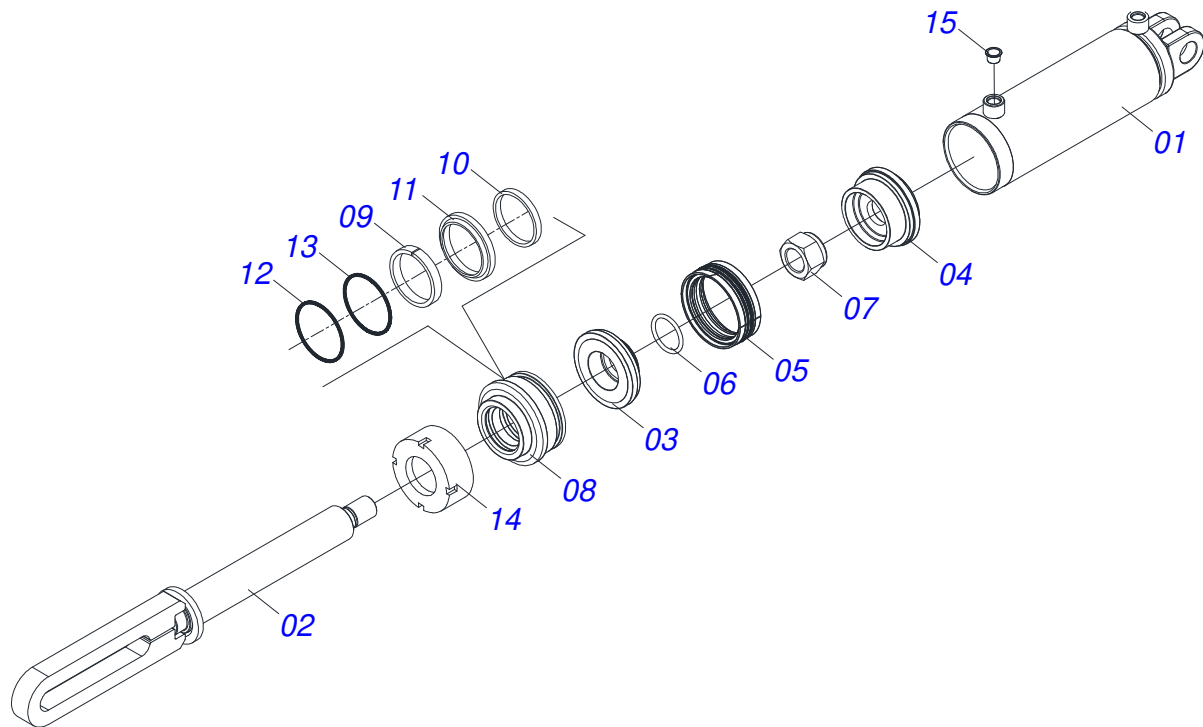

Item	Código	Descrição	Ver Pág.	QT
01	0511061336	CAMISA 101,6 X 398		01
02	0521065064	HASTE Ø50,80 X 634 GNACR		01
03	0561016389	CORPO EMBOLO 50,80 X 101,60 HASTE		01
04	0561016387	CORPO EMBOLO 50,80 X 101,60 PORCA		01
05	0503015633	VEDACAO SELEMASTER DSM PCB0NB102-NCRO		01
06	0503010345	ANEL O RING 2-218 N 3006-9B 1G04609		01
07	0503010817	PORCA SEXTAVADA AUTOTRAVANTE COM NYLON 1.1/4 UNF ALTA G.5 ZN		01
08	0502012642	SUPORTE ANEIS 50,80 X 101		01
09	0503015634	ANEL SLYDRING GR2C02000-HM061		01
10	0503015635	VEDACAO U-CUP RUUB000020		01
11	0503015636	VEDACAO SCRAPER WAE302000-Z04		01
12	0503010338	ANEL O RING 2-342 N 3006-9B		01
13	0503011061	ANEL BACK-UP 8-342		01
14	0502010017	TAMPA MOVEL 101,6		01
15	0503030384	PLUG CON N-001		02