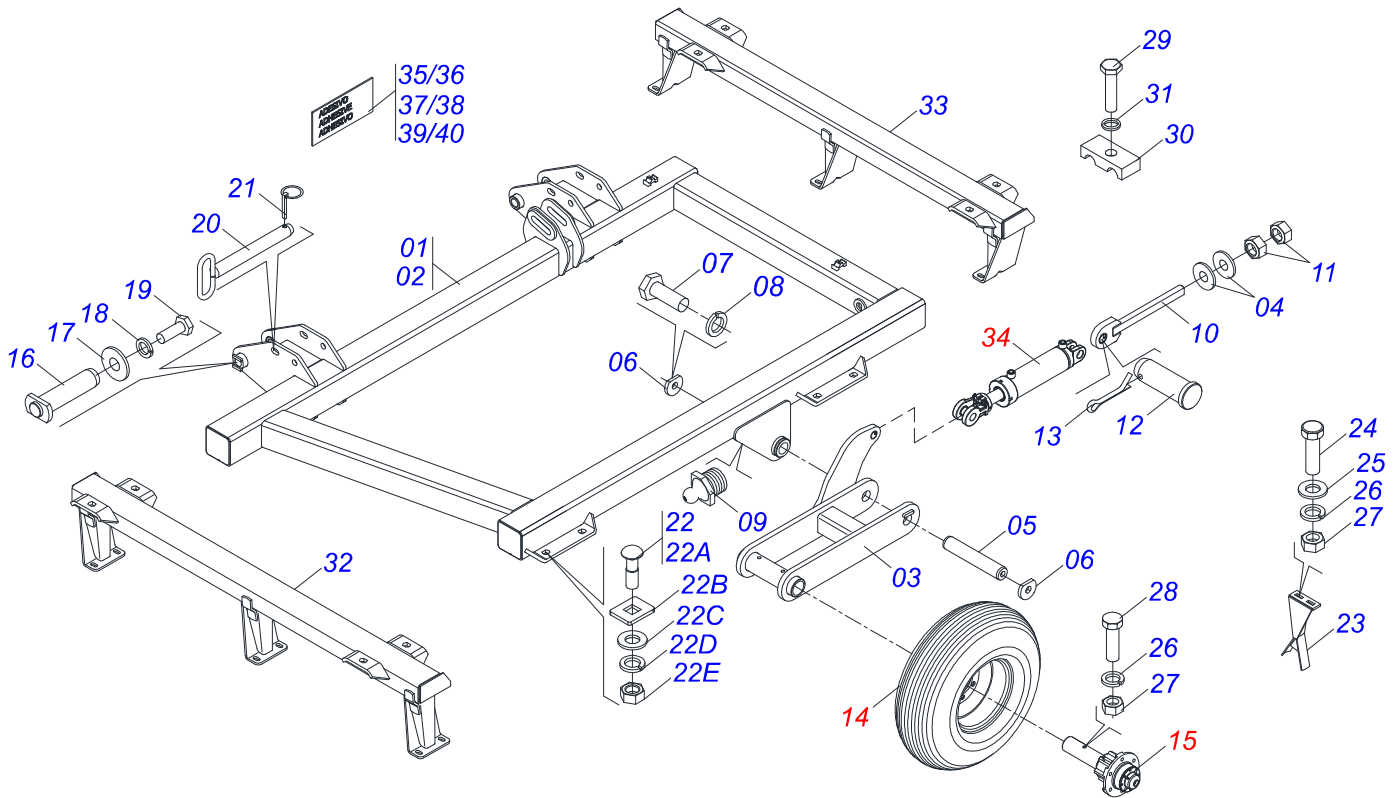

Item	Código	Descrição	Ver Pág.	64	72	84
01	0521065487	QUADRO LATERAL ESQUERDO		01	00	00
02	0521065530	QUADRO LATERAL ESQUERDO		00	01	01
03	0521062987	RODEIRO LATERAL ESQUERDO		01	01	01
04	0501012916	ARRUELA LISA 40 X 66 X 4,75 ZN		02	02	02
05	0551019516	EIXO JUNCAO 284		01	01	01
06	0551019512	ARRUELA TRAVA EIXO JUNCAO		02	02	02
07	0503011250	PARAFUSO 1 UNC X 2 C S G.7 ZN		02	02	02
08	0503010012	ARRUELA PRESSAO 1 ZN 1K01602		02	02	02
09	0503010002	GRAXEIRA 1800		01	01	01
10	0521062963	FUSO REGULADOR CILINDRO RODADO LATERAL		01	01	01
11	0501010110	PORCA 1.1/2 NC 6FPP SEXTAVADO 2.3/8 ZN		02	02	02
12	0521012538	EIXO JUNCAO 31,75 X 90 FURO 75 ZN		02	02	02
13	0503010523	CONTRAPINO 1/4 X 2		02	02	02
14	0503060181	RODA COM PNEU 11L-15 10L 6F COMPLETO	17	01	01	01
15	0511045580	CAIXA RODADO COMPLETO	18	01	01	01
16	0521062964	EIXO ARTICULAÇÃO QUADRO		02	02	02
17	0511017232	ARRUELA LISA 20 X 57 X 4,75 ZN		02	02	02
18	0503010023	ARRUELA PRESSAO 3/4 ZN		02	02	02
19	0501011544	PARAFUSO 3/4 UNC X 1.1/2 C S G.5 ZN		02	02	02
20	0501069463	EIXO TRAVA 25,4 X 235		02	02	02
21	0503030119	PINO TRAVA 5,7/ 5,5 X 50		02	02	02
22	0501040877	PARAFUSO 1 UNC X 3.1/4 CA COMPLETO		08	08	08
22A	0501014309	PARAFUSO 1 UNC X 3.1/4 CAPQ G.5 ZN		08	08	08
22B	0501010951	TRAVA PARAFUSO 1		08	08	08
22C	0501010065	ARRUELA LISA 28 X 58 X 4,75 ZN		08	08	08
22D	0503011438	ARRUELA PRESSAO 1		08	08	08
22E	0501010059	PORCA SEXTAVADA 1 UNC (PESADA) G.5 ZN		08	08	08
23	0511060204	LIMPADOR SNC		12	16	22
24	0503010920	PARAFUSO 1/2 UNC X 1.1/2 C S G.5		24	32	44
25	0501010937	ARRUELA LISA 13,50 X 28 X 3,00 ZN		24	32	44
26	0503010019	ARRUELA PRESSAO 1/2		25	33	45
27	0503010060	PORCA SEXTAVADA 1/2 UNC G.5		25	33	45
28	0503010706	PARAFUSO 1/2 UNC X 4.1/2 C S G.5 ZN		01	01	01