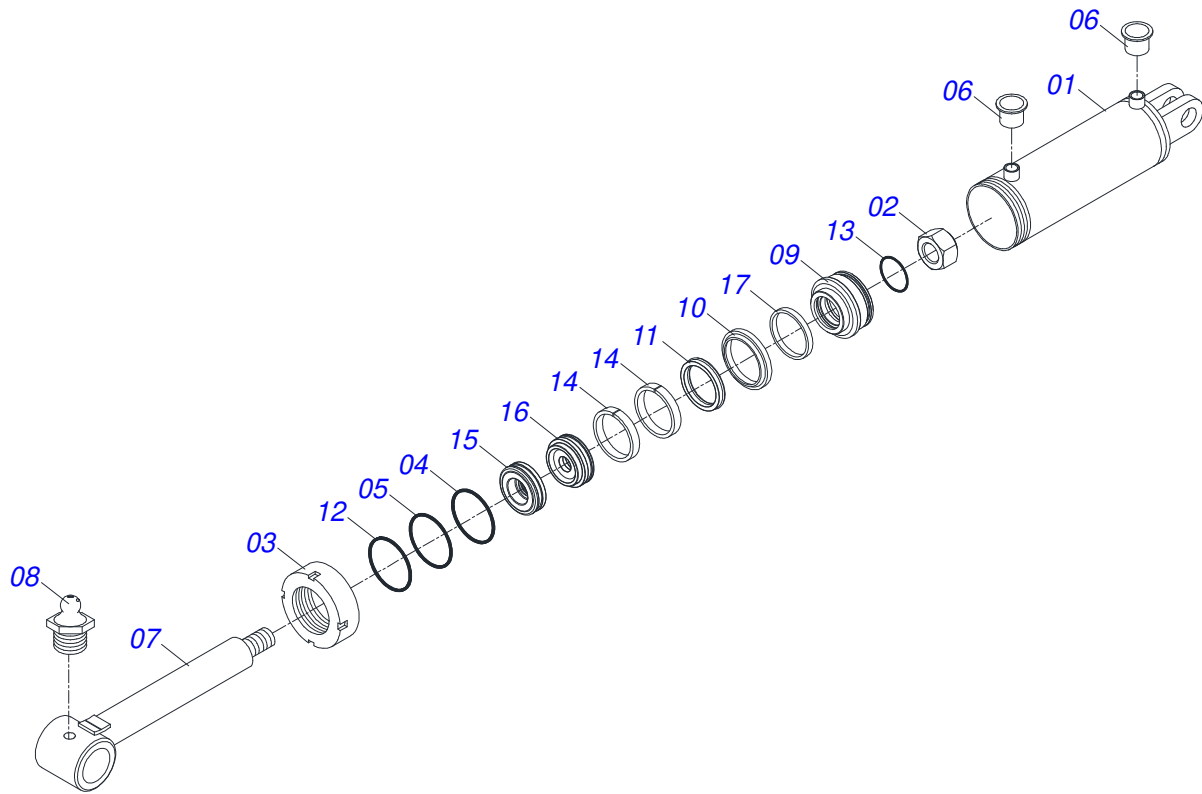

Item	Código	Descrição	Ver Pág.	QT
01	0521045633	CILINDRO HIDRAULICO 53,98 X 101,60 X 515 X 205	8	02
02	0521044444	CILINDRO HIDRAULICO 50,80X101,60X525X205	9	01
03	0521040738	CILINDRO HIDRAULICO 50,8 X 127 X 965 X 623	10	02
04	0511045694	CILINDRO HIDRAULICO 44,45 X 85,7 X 515 X 203 BP	11	02
05	0503010190	ANEL O RING 2-114 N 3006-9B		12
06	0501010617	NIPLE 3/4 NF X 3/4 NF SEXTAVADO 7/8 X 44		12
07	0503011271	CONECTOR MACHO T 3/4 UNF JIC		04
08	0501053834	MACHO ENGATE RAPIDO 1/2 NPT	12	04
09	0511057152	JOGO MANGUEIRA		01
09A	0501080025	MANGUEIRA 3/8" X 1400 TR-TC		03
09B	0501080192	MANGUEIRA 3/8 X 480 TR-TC		01
09C	0501080124	MANGUEIRA 3/8 X 900 TR-TC		02
09D	0501081022	MANGUEIRA 3/8 X 2750 TR-TC		01
09E	0501080389	MANGUEIRA 3/8 X 3200 TC-TC		02
09F	0501080349	MANGUEIRA 3/8 X 7500 TR-TM		02
09G	0501080418	MANGUEIRA 3/8" X 4200 TR-TC		01
09H	0501081551	MANGUEIRA 3/8 X 5000 TC-TM		02
09I	0501080411	MANGUEIRA 3/8 X 4500 TR-TR		02