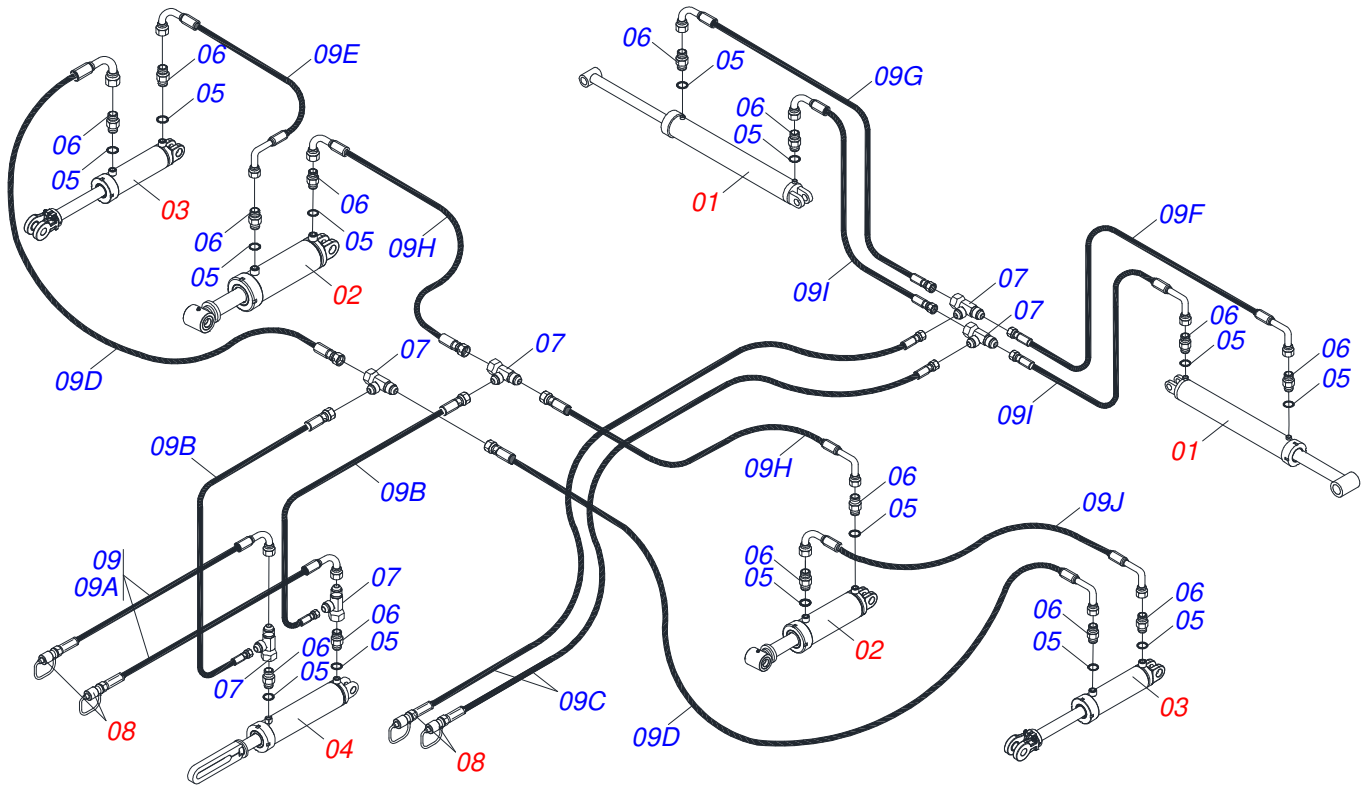

Item	Código	Descrição	Ver Pág.	QT
01	0511045827	CILINDRO HIDRAULICO 50,8 X 127,00 X 1292 X 933	25	02
02	0521045633	CILINDRO HIDRAULICO 53,98 X 101,60 X 515 X 205	8	02
03	0511045694	CILINDRO HIDRAULICO 44,45 X 85,7 X 515 X 203 BP	11	02
04	0521044444	CILINDRO HIDRAULICO 50,80X101,60X525X205	9	01
05	0503010190	ANEL O RING 2-114 N 3006-9B		12
06	0501010617	NIPLE 3/4 NF X 3/4 NF SEXTAVADO 7/8 X 44		12
07	0503011271	CONECTOR MACHO T 3/4 UNF JIC		04
08	0501053834	MACHO ENGATE RAPIDO 1/2 NPT	12	04
09	0511055691	JOGO MANGUEIRA		01
09A	0501081551	MANGUEIRA 3/8 X 5000 TC-TM		02
09B	0501080411	MANGUEIRA 3/8 X 4500 TR-TR		02
09C	0501081956	MANGUEIRA 3/8 X 8500 TR-TM		02
09D	0501081752	MANGUEIRA 3/8 X 4900 TR-TC		02
09E	0501080699	MANGUEIRA 3/8 X 3500 TC-TC		01
09F	0501080419	MANGUEIRA 3/8 X 2100 TR-TC		01
09G	0501080431	MANGUEIRA 3/8" X 1900 TR-TC		01
09H	0501080714	MANGUEIRA 3/8 X 1600 TR-TC		02
09I	0501080348	MANGUEIRA 3/8" X 1200 TR-TC		02
09J	0501080813	MANGUEIRA 3/8 X 4100 TC-TC		01