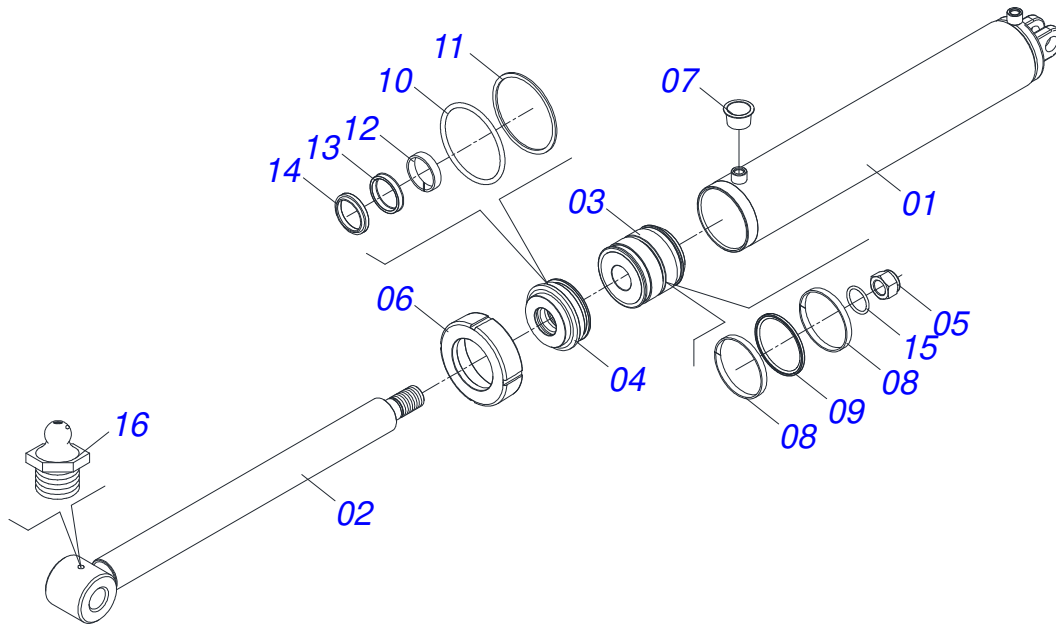

Item	Código	Descrição	Ver Pág.	QT
01	0521063028	CAMISA 127 X 863		01
02	0521063027	HASTE 50,8 X 888		01
03	0502012518	EMBOLO 50,8 X 127		01
04	0502012227	SUPORTE ANEIS 50,80 X 127		01
05	0503010817	PORCA SEXTAVADA AUTOTRAVANTE COM NYLON 1.1/4 UNF ALTA G.5 ZN		01
06	0502010382	TAMPA MOVEL 127		01
07	0503030384	PLUG CON N-001		01
08	0503010974	ANEL G.E.5 X3X1/2 W2-5000-500 PK		01
09	0503013440	GAXETA OE 127-PT0301270-T46N		01
10	0503010351	ANEL O RING 2-425 N 3006-9B		01
11	0503011062	ANEL BACK-UP 8-425		01
12	0503010952	ANEL G.I.2 X3X1/2 W2-2250-500 PK		01
13	0503010991	GAXETA 1870-2000-375-B 1G17225		01
14	0503010039	ANEL RASPADOR D-2000 1G24231		01
15	0503010345	ANEL O RING 2-218 N 3006-9B 1G04609		01
16	0503010002	GRAXEIRA 1800		01