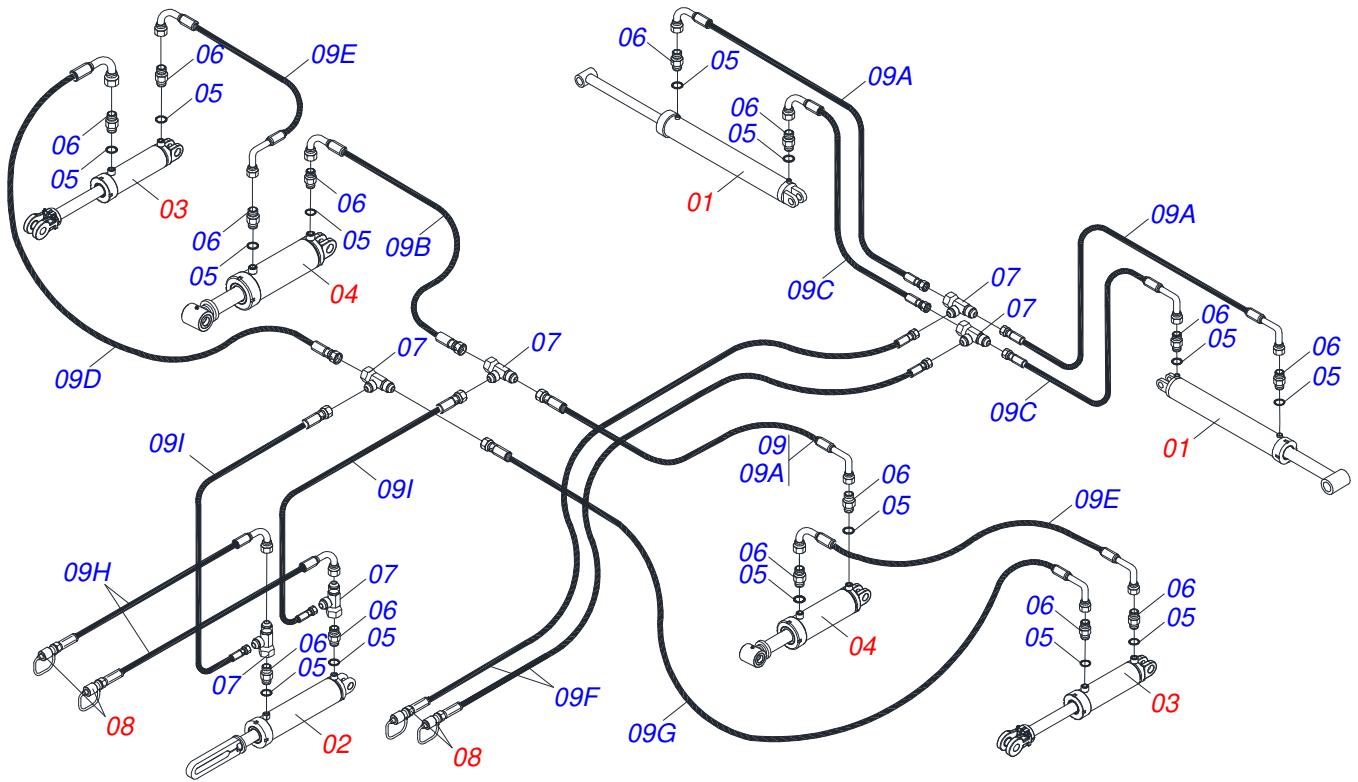

Item	Código	Descrição	Ver Pág.	QT
01	0521045633	CILINDRO HIDRAULICO 53,98 X 101,60 X 515 X 205	8	02
02	0521044444	CILINDRO HIDRAULICO 50,80X101,60X525X205	9	01
03	0521040738	CILINDRO HIDRAULICO 50,8 X 127 X 965 X 623	10	02
04	0511045694	CILINDRO HIDRAULICO 44,45 X 85,7 X 515 X 203 BP	11	02
05	0503010190	ANEL O RING 2-114 N 3006-9B		12
06	0501010617	NIPLE 3/4 NF X 3/4 NF SEXTAVADO 7/8 X 44		12
07	0503011271	CONECTOR MACHO T 3/4 UNF JIC		04
08	0501053834	MACHO ENGATE RAPIDO 1/2 NPT	12	04
09	0511057152	JOGO MANGUEIRA		01
09A	0501080025	MANGUEIRA 3/8" X 1400 TR-TC		03
09B	0501080192	MANGUEIRA 3/8 X 480 TR-TC		01
09C	0501080124	MANGUEIRA 3/8 X 900 TR-TC		02
09D	0501081022	MANGUEIRA 3/8 X 2750 TR-TC		01
09E	0501080389	MANGUEIRA 3/8 X 3200 TC-TC		02
09F	0501080349	MANGUEIRA 3/8 X 7500 TR-TM		02
09G	0501080418	MANGUEIRA 3/8" X 4200 TR-TC		01
09H	0501081551	MANGUEIRA 3/8 X 5000 TC-TM		02
09I	0501080411	MANGUEIRA 3/8 X 4500 TR-TR		02