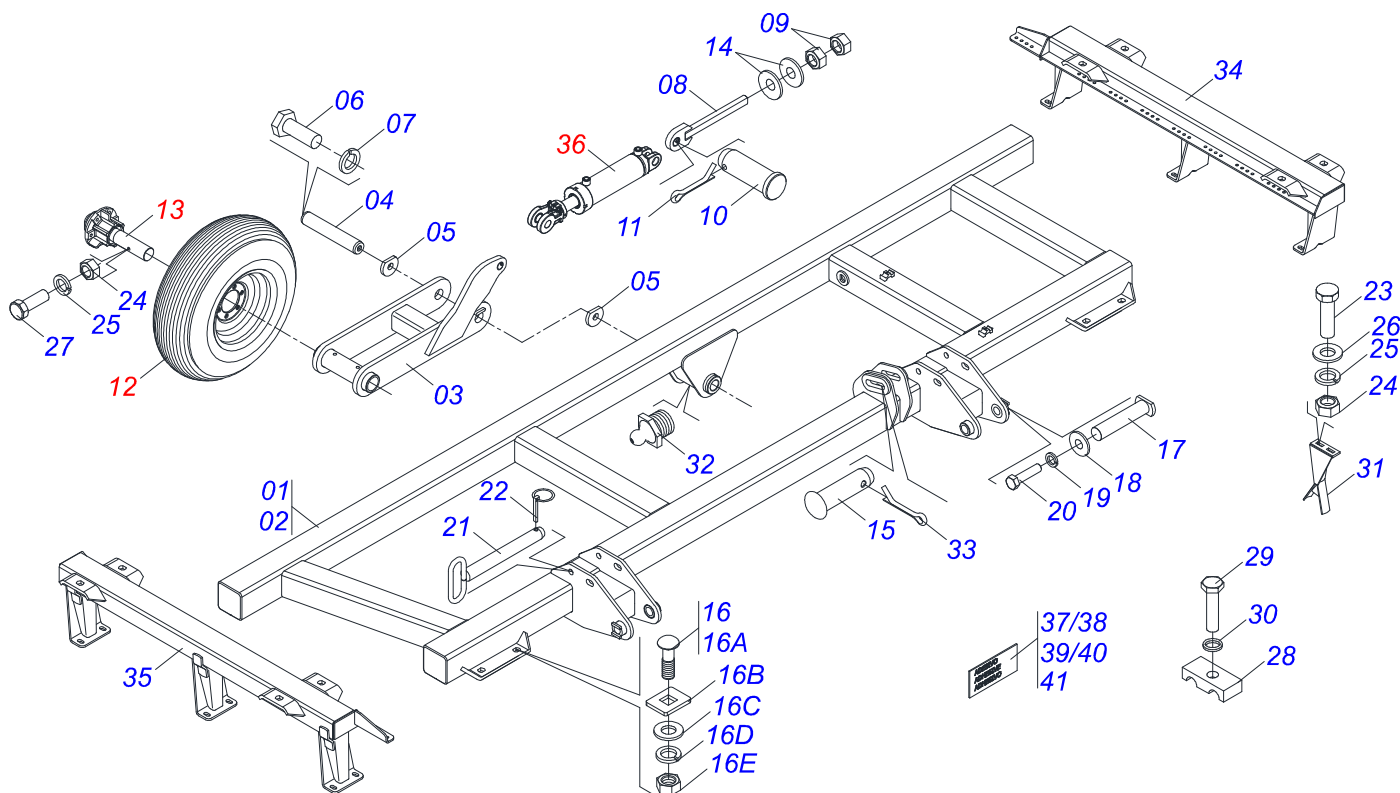

Item	Código	Descrição	Ver Pág.	64	72	84
01	0521065486	QUADRO LATERAL DIREITO		01	00	00
02	0521065515	QUADRO LATERAL DIREITO		00	01	01
03	0521062989	RODEIRO LATERAL DIREITA		01	01	01
04	0551019516	EIXO JUNCAO 284		01	01	01
05	0551019512	ARRUELA TRAVA EIXO JUNCAO		02	02	02
06	0503011250	PARAFUSO 1 UNC X 2 C S G.7 ZN		02	02	02
07	0503010012	ARRUELA PRESSAO 1 ZN 1K01602		02	02	02
08	0521062963	FUSO REGULADOR CILINDRO RODADO LATERAL		01	01	01
09	0501010110	PORCA 1.1/2 NC 6FPP SEXTAVADO 2.3/8 ZN		02	02	02
10	0521012538	EIXO JUNCAO 31,75 X 90 FURO 75 ZN		02	02	02
11	0503010523	CONTRAPINO 1/4 X 2		02	02	02
12	0503060181	RODA COM PNEU 11L-15 10L 6F COMPLETO	17	01	01	01
13	0511045580	CAIXA RODADO COMPLETO	18	01	01	01
14	0501012916	ARRUELA LISA 40 X 66 X 4,75 ZN		02	02	02
15	0511010174	EIXO JUNCAO 31,75 X 150 C A		02	02	02
16	0501040877	PARAFUSO 1 UNC X 3.1/4 CA COMPLETO		08	08	08
16A	0501014309	PARAFUSO 1 UNC X 3.1/4 CAPQ G.5 ZN		08	08	08
16B	0501010951	TRAVA PARAFUSO 1		08	08	08
16C	0501010065	ARRUELA LISA 28 X 58 X 4,75 ZN		08	08	08
16D	0503011438	ARRUELA PRESSAO 1		08	08	08
16E	0501010059	PORCA SEXTAVADA 1 UNC (PESADA) G.5 ZN		08	08	08
17	0521062964	EIXO ARTICULAÇÃO QUADRO		02	02	02
18	0511017232	ARRUELA LISA 20 X 57 X 4,75 ZN		02	02	02
19	0503010023	ARRUELA PRESSAO 3/4 ZN		02	02	02
20	0501011544	PARAFUSO 3/4 UNC X 1.1/2 C S G.5 ZN		02	02	02
21	0501069463	EIXO TRAVA 25,4 X 235		02	02	02
22	0503030119	PINO TRAVA 5,7/ 5,5 X 50		02	02	02
23	0503010920	PARAFUSO 1/2 UNC X 1.1/2 C S G.5		28	36	48
24	0503010060	PORCA SEXTAVADA 1/2 UNC G.5		29	37	49
25	0503010019	ARRUELA PRESSAO 1/2		29	37	49
26	0501010937	ARRUELA LISA 13,50 X 28 X 3,00 ZN		28	36	48
27	0503010706	PARAFUSO 1/2 UNC X 4.1/2 C S G.5 ZN		01	01	01
28	0502012702	CORPO SUPORTE PRESILHA R7/16		02	02	02