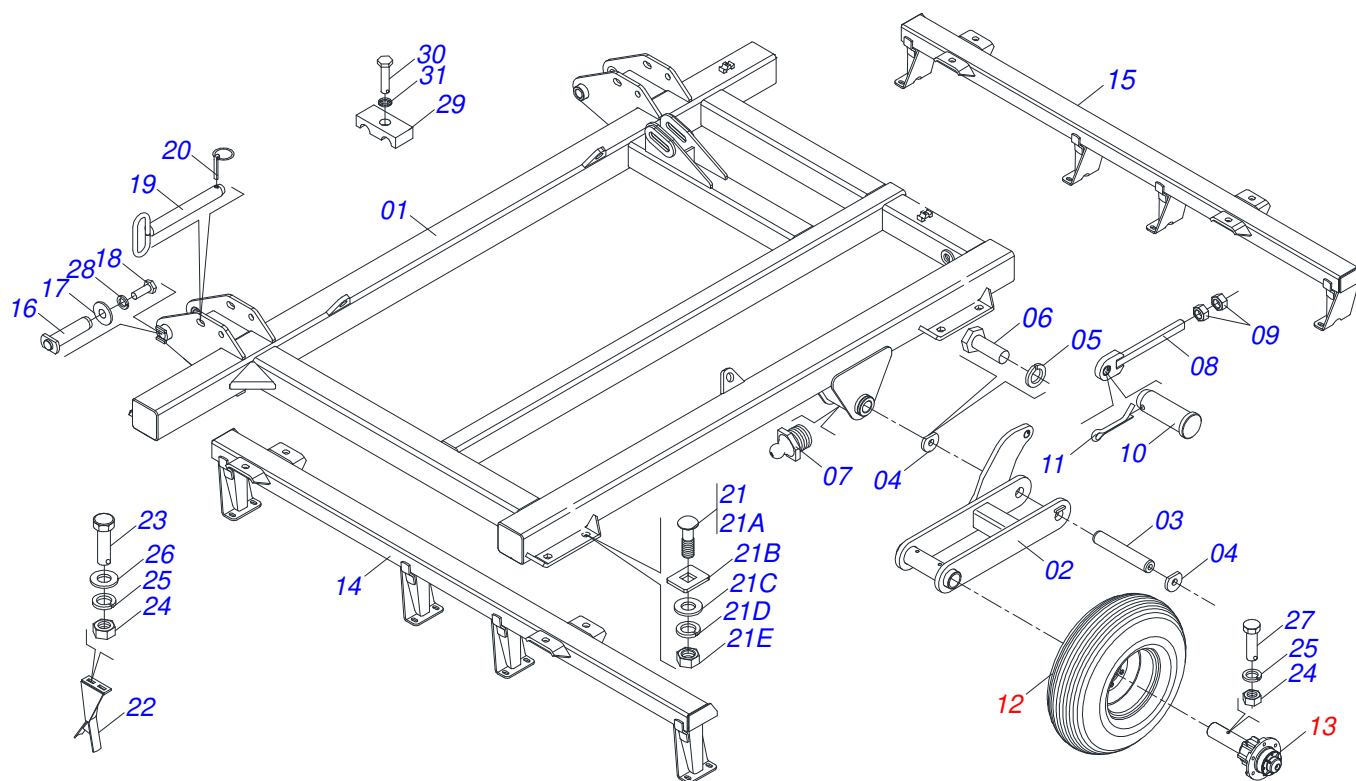

Item	Código	Descrição	Ver Pág.	96 108
00	0511056641	QUADRO LATERAL ESQUERDO		00 01
00.	0511056644	QUADRO LATERAL DIREITA TRASEIRA		00 01
01	0521062859	QUADRO LATERAL ESQUERDO - 96/108D		01 01
01.	0521065587	QUADRO LATERAL ESQUERDO - 96/108D		00 01
02	0521062987	RODEIRO LATERAL ESQUERDO		01 01
03	0551019516	EIXO JUNCAO 284		01 01
04	0551019512	ARRUELA TRAVA EIXO JUNCAO		02 02
05	0503010012	ARRUELA PRESSAO 1 ZN 1K01602		02 02
06	0503011250	PARAFUSO 1 UNC X 2 C S G.7 ZN		02 02
07	0503010002	GRAXEIRA 1800		01 01
08	0521062963	FUSO REGULADOR CILINDRO RODADO LATERAL		01 01
09	0501010110	PORCA 1.1/2 NC 6FPP SEXTAVADO 2.3/8 ZN		02 02
10	0521012538	EIXO JUNCAO 31,75 X 90 FURO 75 ZN		02 02
11	0503010523	CONTRAPINO 1/4 X 2		02 02
12	0503060181	RODA COM PNEU 11L-15 10L 6F COMPLETO	17	01 01
13	0511045580	CAIXA RODADO COMPLETO	18	01 01
14	0521065079	CHASSI DIANTEIRO ESQUERDO - 96D		01 00
14.	0521065058	CHASSI DIANTEIRO ESQUERDO - 108D		00 01
15	0521065077	CHASSI TRASEIRO ESQUERDO - 96D		01 00
15.	0521065060	CHASSI TRASEIRO ESQUERDO - 108D		00 01
16	0521062964	EIXO ARTICULAÇÃO QUADRO		02 02
17	0511017232	ARRUELA LISA 20 X 57 X 4,75 ZN		02 02
18	0501011544	PARAFUSO 3/4 UNC X 1.1/2 C S G.5 ZN		02 02
19	0501069463	EIXO TRAVA 25,4 X 235		02 02
20	0503030119	PINO TRAVA 5,7/ 5,5 X 50		02 02
21	0501040877	PARAFUSO 1 UNC X 3.1/4 CA COMPLETO		02 02
21A	0501014309	PARAFUSO 1 UNC X 3.1/4 CAPQ G.5 ZN		08 08
21B	0501010951	TRAVA PARAFUSO 1		08 08
21C	0501010065	ARRUELA LISA 28 X 58 X 4,75 ZN		08 08
21D	0503011438	ARRUELA PRESSAO 1		08 08
21E	0501010059	PORCA SEXTAVADA 1 UNC (PESADA) G.5 ZN		08 08
22	0511060204	LIMPADOR SNC		18 24
23	0503010920	PARAFUSO 1/2 UNC X 1.1/2 C S G.5		36 48