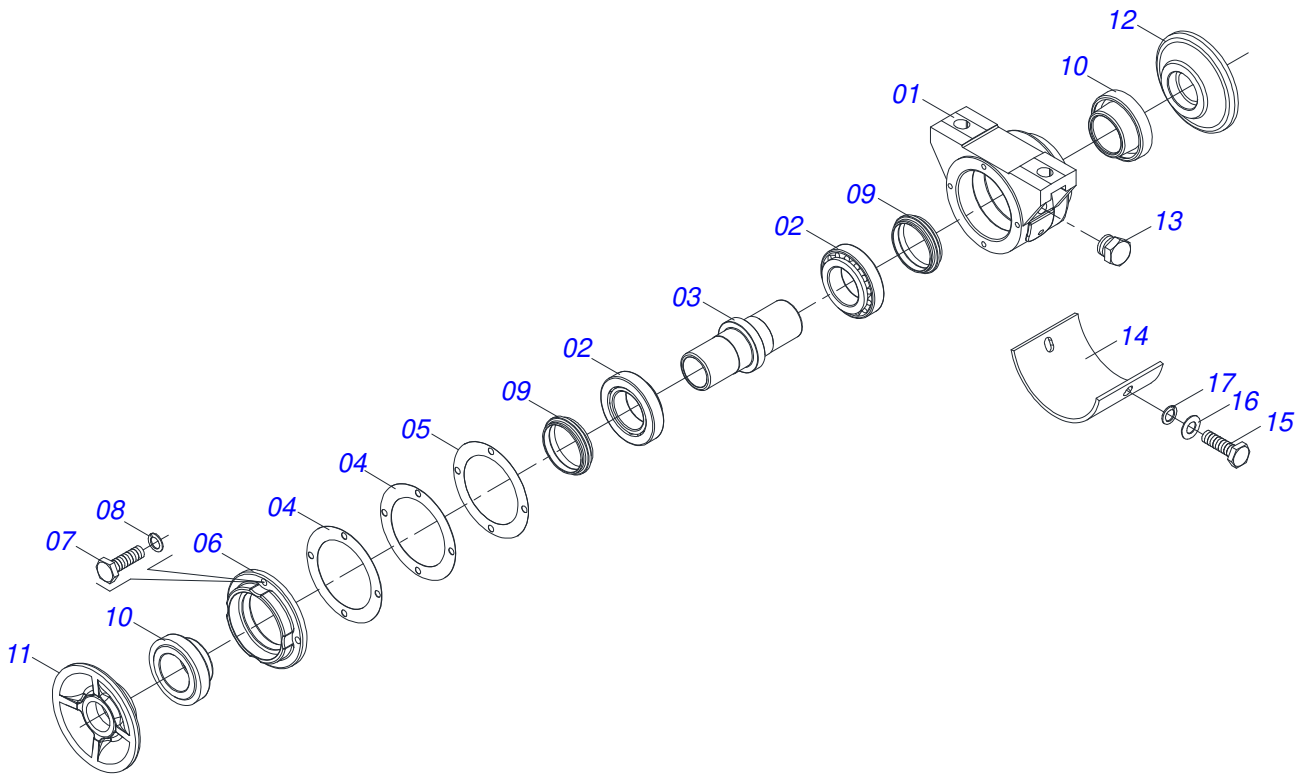

Item	Código	Descrição	Ver Pág.	QT
01	0502012014	CORPO MANCAL 196X1.1/2 CIVEMASA	01	01
02	0503010006	ROLAMENTO 32210 IMPORTADO	02	02
03	0502040514	EIXO CM/DM 157,50/157,35	01	01
04	0503031730	JUNTA VEDACAO 126 X 90,50 X 0,30	02	02
05	0503031729	JUNTA VEDACAO 126 X 90,50 X 0,10	01	01
06	0502012015	TAMPA MANCAL CIVEMASA	01	01
07	0503010371	PARAFUSO 5/16 UNC X 1 C S G.5	04	04
08	0503011444	ARRUELA PRESSAO 5/16	04	04
09	0503030026	RETENTOR LP JB-253	02	02
10	0502010541	PORTA RETENTOR COM LUVA	02	02
11	0502010604	ENCOSTO EXTERNO DISCO	01	01
12	0502010605	ENCOSTO INTERNO DISCO	01	01
13	0503010856	BUJAO R 3/8 BSPT	01	01
14	0521013857	CHAPA PROTECAO MR-1B/10	01	01
15	0503011334	PARAFUSO 3/8 UNC X 3/4 CS G.5 ZN	02	02
16	0501010984	ARRUELA LISA 10,50 X 27 X 3,00	02	02
17	0503010025	ARRUELA PRESSAO 3/8	02	02