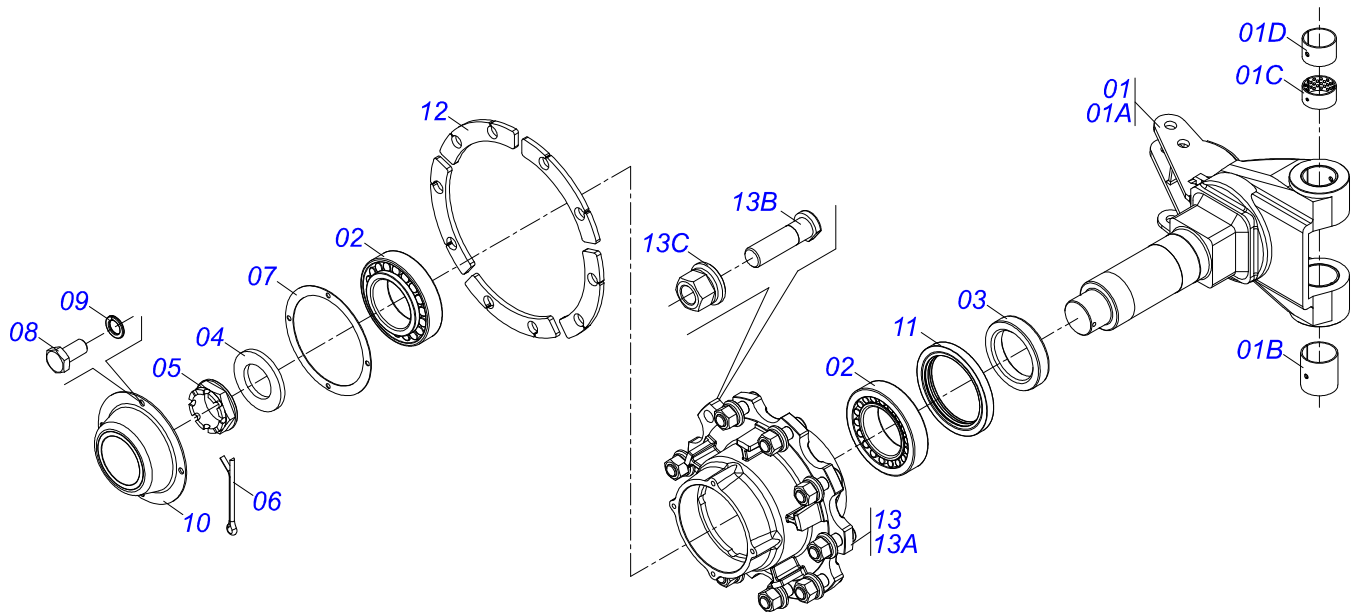

Artículo	Código	Descripción	Ver Pág.	QT
01	0501110479	MANGA EJE TRACAO		01
01A	0511067381	MANGA EJES		01
01B	0503032801	GUANTE		01
01C	0503032800	GUANTE		01
01D	0503032799	GUANTE		01
02	0503010118	RODAMIENTO 32218		02
03	0551010397	GUANTE		01
04	0531019986	ARANDELA PLANA		01
05	0502040080	TUERCA R.2.1/2 UN		01
06	0503012213	PASADOR ABIERTO 1/4" X 4		01
07	0503013548	JUNTA CORCHO		01
08	0503013546	TORNILLO SX MA5,8 M10X1,5X20ZA DI		04
09	0503013542	ARANDELA PRESION M10		04
10	0503013549	CUBIERTA CUBO		01
11	0503013541	RETENEDOR		01
12	0561015521	BRIDA		05
13	0501110761	CUBO RODADO COMPLETO		01
13A	0502012462	CUBO RODADO		01
13B	0503014050	TORNILLO M22 X 1,5		10
13C	0503014048	TUERCA M22 X 1,5		10