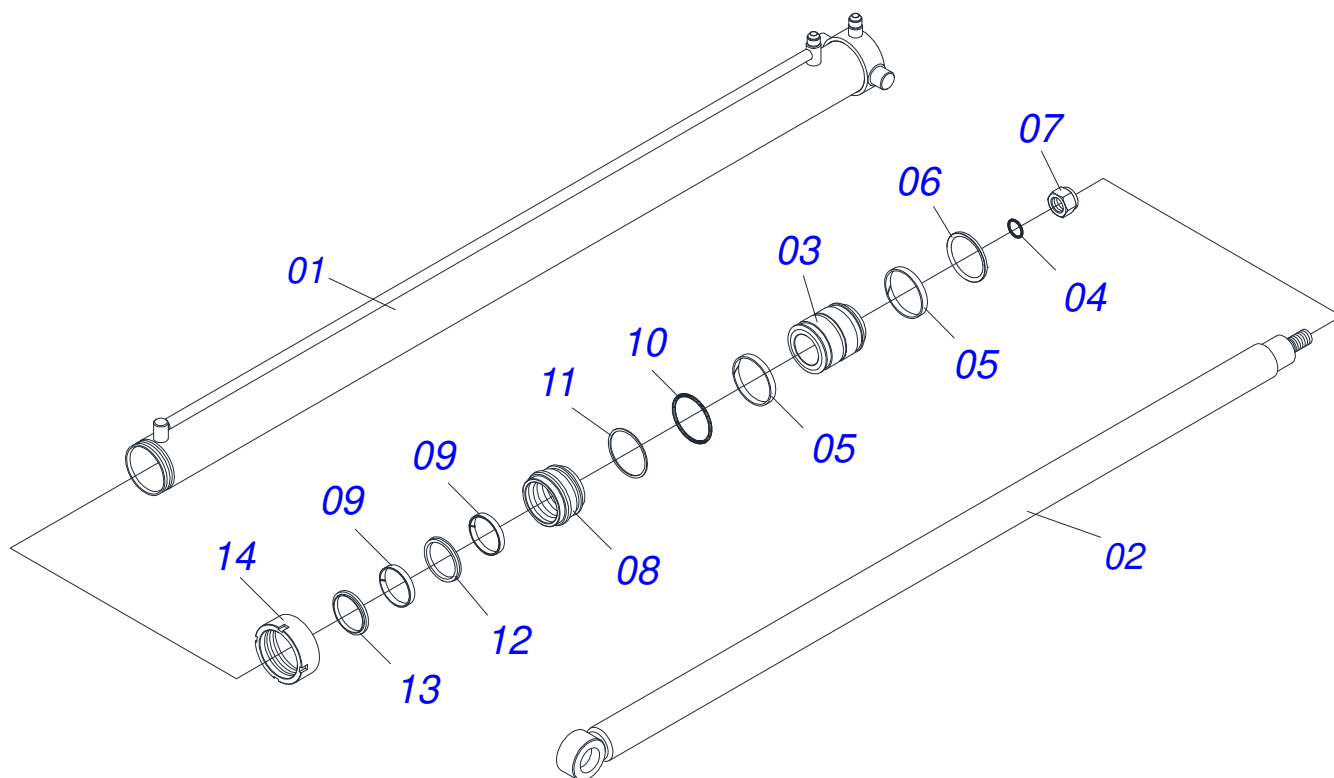

Artículo	Código	Descripción	Ver Pág.	QT
01	0511068728	CAMISA CILINDRO ELEVACIÓN		01
02	0511068729	VARÓN CILINDRO ELEVACIÓN		01
03	0551016446	EMBOLO 101.6 X 63.5		01
04	0503010345	ANILLO O'RING 2-218 N 3006-9B		01
05	0503010994	ANILLO GUIA EXTERNO W2-4000-500		02
06	0503012725	ANILLO		01
07	0503010817	TUERCA 1.1/4		01
08	0551016445	SOPORTE ANILLOS		01
09	0503013553	ANILLO VEDAMIENTO		02
10	0503010338	ANILLO O'RING 2-342 N 3006-9B		01
11	0503011061	ANILLO BACK-UP 8-342		01
12	0503013552	ANILLO		01
13	0503012642	ANILLO RASCADOR D-3000		01
14	0541019606	TAPA MOVIL		01