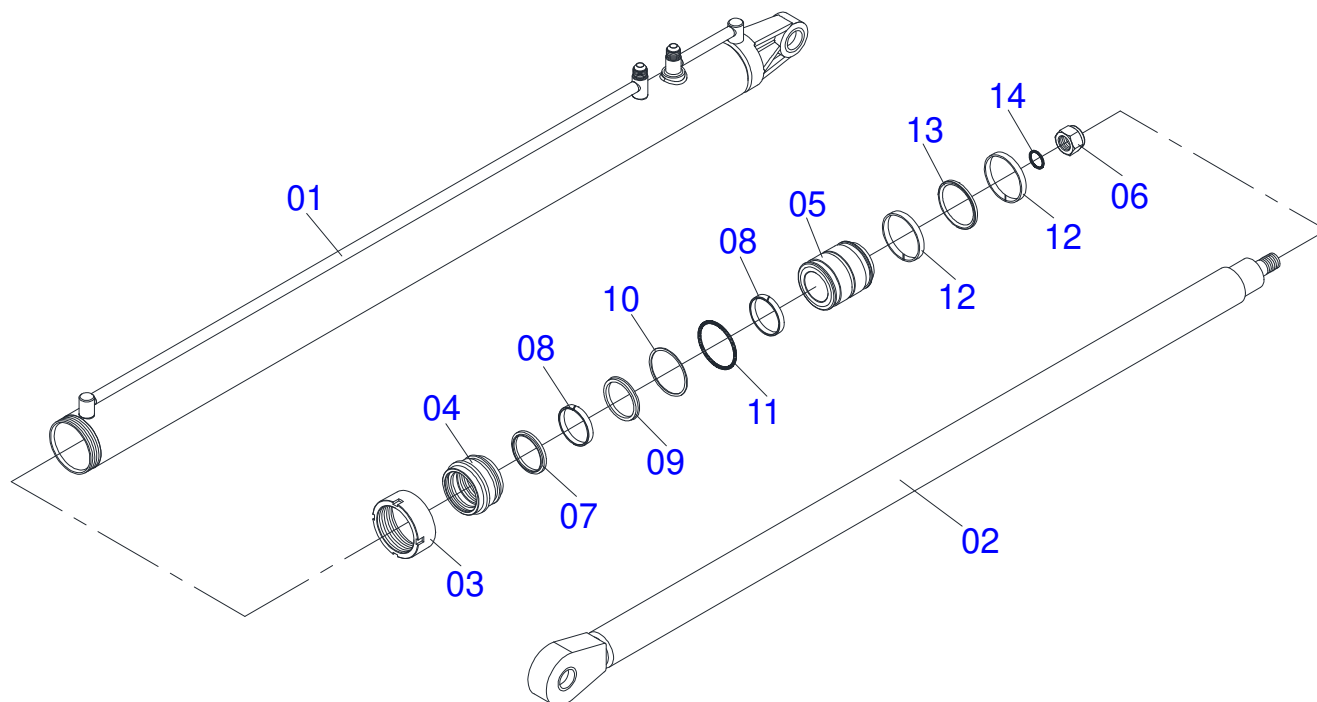

Artículo	Código	Descripción	Ver Pág.	QT
01	0521062478	CAMISA		01
02	0521062477	VARÓN CILINDRO BALANCÍN		01
03	0541019606	TAPA MOVIL		01
04	0551016445	SOPORTE ANILLOS		01
05	0551016446	EMBOLO 101.6 X 63.5		01
06	0503010817	TUERCA 1.1/4		01
07	0503012642	ANILLO RASCADOR D-3000		01
08	0503013553	ANILLO VEDAMIENTO		02
09	0503013552	ANILLO		01
10	0503011061	ANILLO BACK-UP 8-342		01
11	0503010338	ANILLO O'RING 2-342 N 3006-9B		01
12	0503010994	ANILLO GUIA EXTERNO W2-4000-500		02
13	0503012725	ANILLO		01
14	0503010345	ANILLO O'RING 2-218 N 3006-9B		01
15	0501037860	JUEGO REPARO COMPLETO CILINDRO 76,20 X 101,6		01