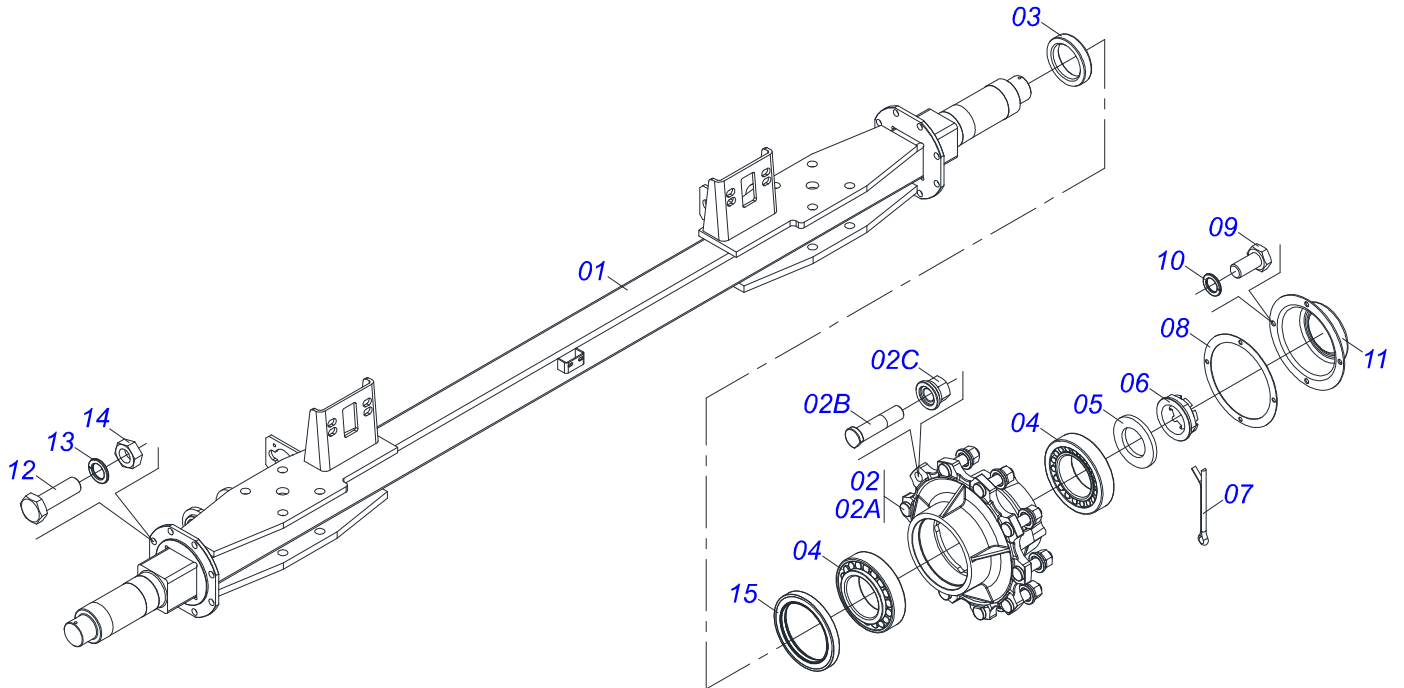

Artículo	Código	Descripción	Ver Pág.	QT
01	0511068914	EJE INTERMEDIARIO	01	
02	0501110771	CAJA RUEDA	02	
02A	0502012462	CUBO RODADO	01	
02B	0503014049	TORNILLO M22 X 1,5 X 89/79	10	
02C	0503014048	TUERCA M22 X 1,5	10	
03	0551010397	GUANTE	02	
04	0503010118	RODAMIENTO 32218	04	
05	0531019986	ARANDELA PLANA	02	
06	0502040080	TUERCA R.2.1/2 UN	02	
07	0503012213	PASADOR ABIERTO 1/4" X 4	02	
08	0503013548	JUNTA CORCHO	02	
09	0503013546	TORNILLO SX MA5,8 M10X1,5X20ZA DI	08	
10	0503013542	ARANDELA PRESION M10	08	
11	0503013549	CUBIERTA CUBO	02	
12	0501010100	TORNILLO 5/8 UNC X 2 CS G.5 ZN	16	
13	0503010027	ARANDELA PRESION	16	
14	0503010013	TUERCA 5/8	16	
15	0503013541	RETENEDOR	02