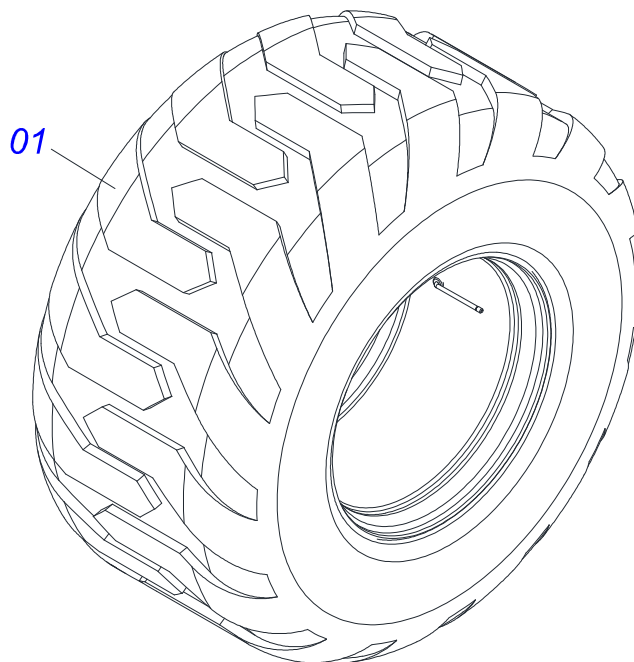

Artículo	Código	Descripción	Ver Pág.	QT
001	0511058981	RUEDA CON NEUMÁTICO	20	01