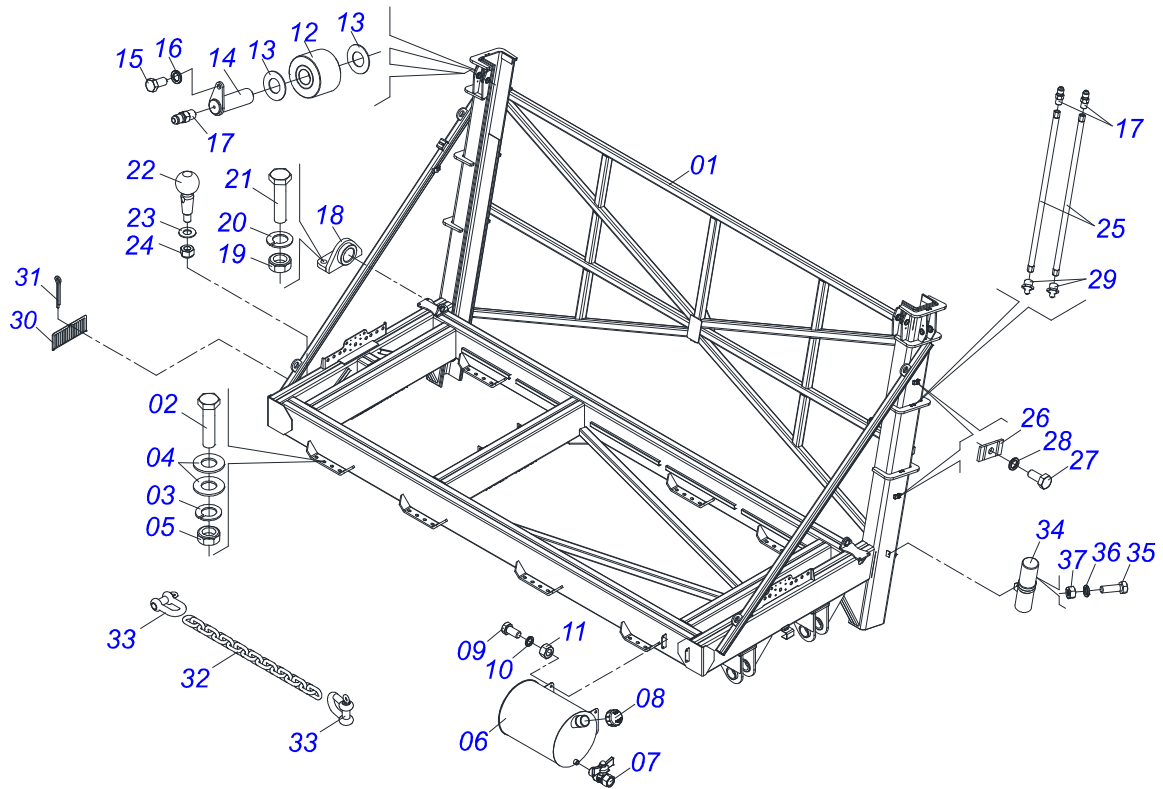

TRANSBORDOS DE CANA

TAC 14000 2,9 BOLA UNA

Código: 0501090959

Serie: S-0911

Revisión: 00

Fecha de Revisión: AGOSTO/2016

CATALOGO DE PARTES

CIVEMASA

Artículo	Código	Descripción	Ver Pág.	QT
01	0521062663	CHASIS CABEZAL BUJE CÓNICO	01	
02	0501010500	TORNILLO 3/4"UNC X3"	56	
03	0503010023	ARANDELA PRESION	56	
04	0501010322	ARANDELA PLANA 20.50 X 46 X 4.75	112	
05	0503010014	TUERCA 3/4" UNC	56	
06	0521062076	TANQUE AGUA 15L INOX	01	
07	0503016164	TORNEIRA MALE FEMIA	01	
08	0503013551	TAPA TIGRE	01	
09	0503010237	TORNILLO 3/8 UNC X 1	04	
10	0503010025	ARANDELA PRESION 3/8	04	
11	0503010026	TUERCA 3/8	04	
12	0501110526	ROLDANA INFERIOR	04	
13	0551014871	ARANDELA PLANA 38.50 X 88 X 3.0	08	
14	0511067985	PIN ROLDANA SUPERIOR	04	
15	0503010834	TORNILLO 1/2 UNC X 1	04	
16	0503010019	ARANDELA PRESION 1/2"	04	
17	0503012776	NIPLE 1 NF SEXT.1.1/8 X 37	08	
18	0521062452	CHUMACERA FIJADOR CIL ELEVACION	02	
19	0503010013	TUERCA 5/8	04	
20	0503010027	ARANDELA PRESION	04	
21	0501010100	TORNILLO 5/8 UNC X 2 CS G.5 ZN	04	
22	0561016437	PIN ENGANCHE	01	
23	0521011721	ARANDELA 40 X 100 X 3,00	01	
24	0503010290	TUERCA 1.1/2" UNF	01	
25	0511068779	GUÍA TUBO GRASA	04	
26	0531011180	CUERPO SUPERIOR PRESILLA	04	
27	0503010237	TORNILLO 3/8 UNC X 1	04	
28	0503010025	ARANDELA PRESION 3/8	04	
29	0503010002	GRASERA 1800	04	
30	0561014113	PROTECCIÓN CAJA FARO	02	
31	0503010257	PASADOR ABIERTO 1/8" X 1"	02	

Artículo	Código	Descripción	Ver Pág.	QT
32	0503014120	CADENA		01
33	0503014321	CABLE DE ACERO GRILLO		02
34	0503060100	COMPARTIMIENTO DEL MANUAL		01
35	0503010371	TORNILLO 5/16 UNC X 1		01
36	0503010179	ARANDELA PRESION		01
37	0503010337	TUERCA 5/16		01