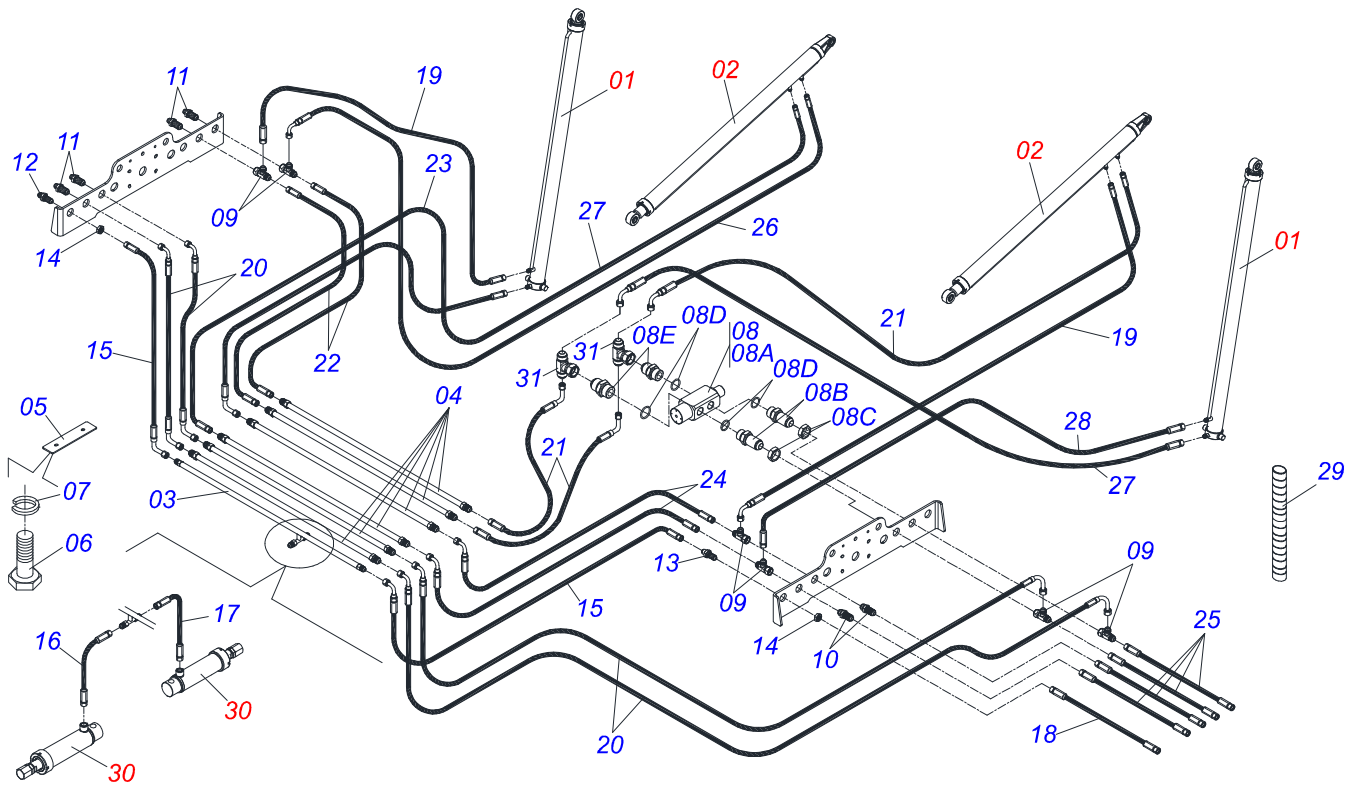

Artículo	Código	Descripción	Ver Pág.	QT
001	0503062228	GATO COMPLETO		01

Artículo	Código	Descripción	Ver Pág.	QT
001	0521061650	FRENTE BOLA ENGANCHE		01
002	0561016436	BRIDA ARRANQUE BOLA PIN		02
003	0501010100	TORNILLO 5/8 UNC X 2 CS G.5 ZN		06
004	0503010013	TUERCA 5/8		06
005	0503010027	ARANDELA PRESION		06
006	0501010276	TORNILLO		12
007	0501010059	TUERCA 1.5/8		12
008	0503010002	GRASERA 1800		01
009	0503010012	ARANDELA PRESION 1"		12

Artículo	Código	Descripción	Ver Pág.	QT
01	0511045963	CILINDRO HIDRAULICO	16	02
02	0511049721	CILINDRO INCLINACIÓN	17	02
03	0511068482	CONEXIÓN CONDUCTO HIDRÁULICA		01
04	0511068481	CONEXIÓN CONDUCTO HIDRÁULICA		06
05	0551014266	TAPA FIJADORA TUBO		06
06	0501010096	TORNILLO 3/8 UNC X 2		12
07	0503010025	ARANDELA PRESION 3/8		12
08	0501059638	VALVULA HIDRAULICA EL/PN COMPLETA		01
08A	0541016753	NIPLE		02
08B	0503032386	VALVULA HIDRAULICA EL/PN		01
08C	0541016752	TUERCA HEXAGONAL 1.1/4"X 1.1/16" UN X 11		02
08D	0503011109	ANILLO O'RING 2-119 N 3006-9B		04
08E	0501010589	NIPLE R. 1.1/16UN SEXT 1.1/4 X 52		02
09	0503013534	ADAPTADOR T TEE		06
10	0541016751	NIPLE		02
11	0561011869	NIPLE R.1.1/16 UNF X 1/2 NPT X 75,5		04
12	0561011868	NIPLE 7/8 UN		01
13	0551015623	NIPLE 7/8 UN		01
14	0551015159	TUERCA HEXAGONAL X 38.1 R7 / 8 UNF		02
15	0501081690	MANGUERA 1/2 X 650 TR-TC		02
16	0501081691	MANGUERA 1/2 X 650 TR-TC		01
17	0501081692	MANGUERA 1/2 X 650 TR-TC		01
18	0501081694	MANGUERA 1/2 X 650 TR-TC		01
19	0501081695	MANGUERA 1/2 X 650 TR-TC		02
20	0501081696	MANGUERA 1/2 X 650 TR-TC		04
21	0501081697	MANGUERA 1/2 X 650 TR-TC		03
22	0501081698	MANGUERA 1/2 X 650 TR-TC		02
23	0501081699	MANGUERA 1/2 X 650 TR-TC		01
24	0501081700	MANGUERA 1/2 X 650 TR-TC		02
25	0501081702	MANGUERA 1/2 X 650 TR-TC		04
26	0501081703	MANGUERA 1/2 X 650 TR-TC		01