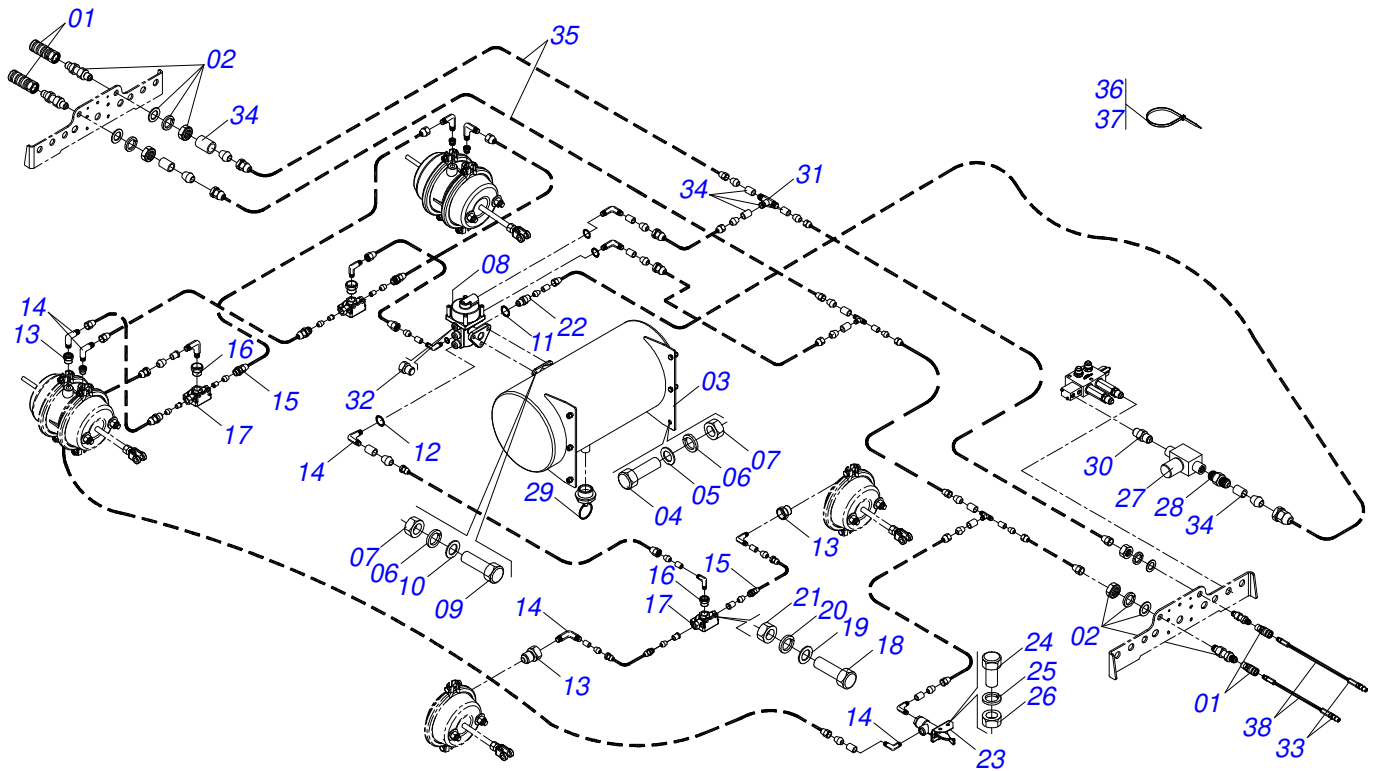

Artículo	Código	Descripción	Ver Pág.	QT
01	0503014140	HEMBRA ENGANCHE RAP 1/2 NPT		04
02	0503014138	UNIÓN ANTEP TUBO		04
03	0503033132	EMBALSE AIRE 36L (CILINDRO)		01
04	0503010237	TORNILLO 3/8 UNC X 1		06
05	0501010984	ARANDELA PLANA		06
06	0503010025	ARANDELA PRESION 3/8		09
07	0503010026	TUERCA 3/8		09
08	0503032389	VALVULA		01
09	0503010751	TORNILLO 3/8" UNC X 1.1/4"		03
10	0501013518	ARANDELA PLANA		03
11	0503013421	ANILLO O-RING 2-125		01
12	0503010605	ANILLO O-RING		04
13	0503014037	REDUCTOR		06
14	0503032307	CONNECT CODO		14
15	0503014216	CONECTOR MACHO		06
16	0503013481	REDUCCION		03
17	0503014038	VALVULA		03
18	0503010371	TORNILLO 5/16 UNC X 1		06
19	0501010694	ARANDELA PLANA		06
20	0503010179	ARANDELA PRESION		06
21	0503010337	TUERCA 5/16		06
22	0503014213	CONECTOR MACHO		01
23	0503014039	VALVULA ACIONAMIENTO 1/4		01
24	0503010282	TORNILLO 1/4" X 3/4"		02
25	0503010143	ARANDELA PRESION		02
26	0503010144	TUERCA 1/4" UNC		02
27	0503032387	VALVULA PN		01
28	0503014486	NIPPLE		01
29	0503013523	VALVULA		01
30	0503014117	CONECTOR MACHO		01
31	0503032301	CONEXION		03