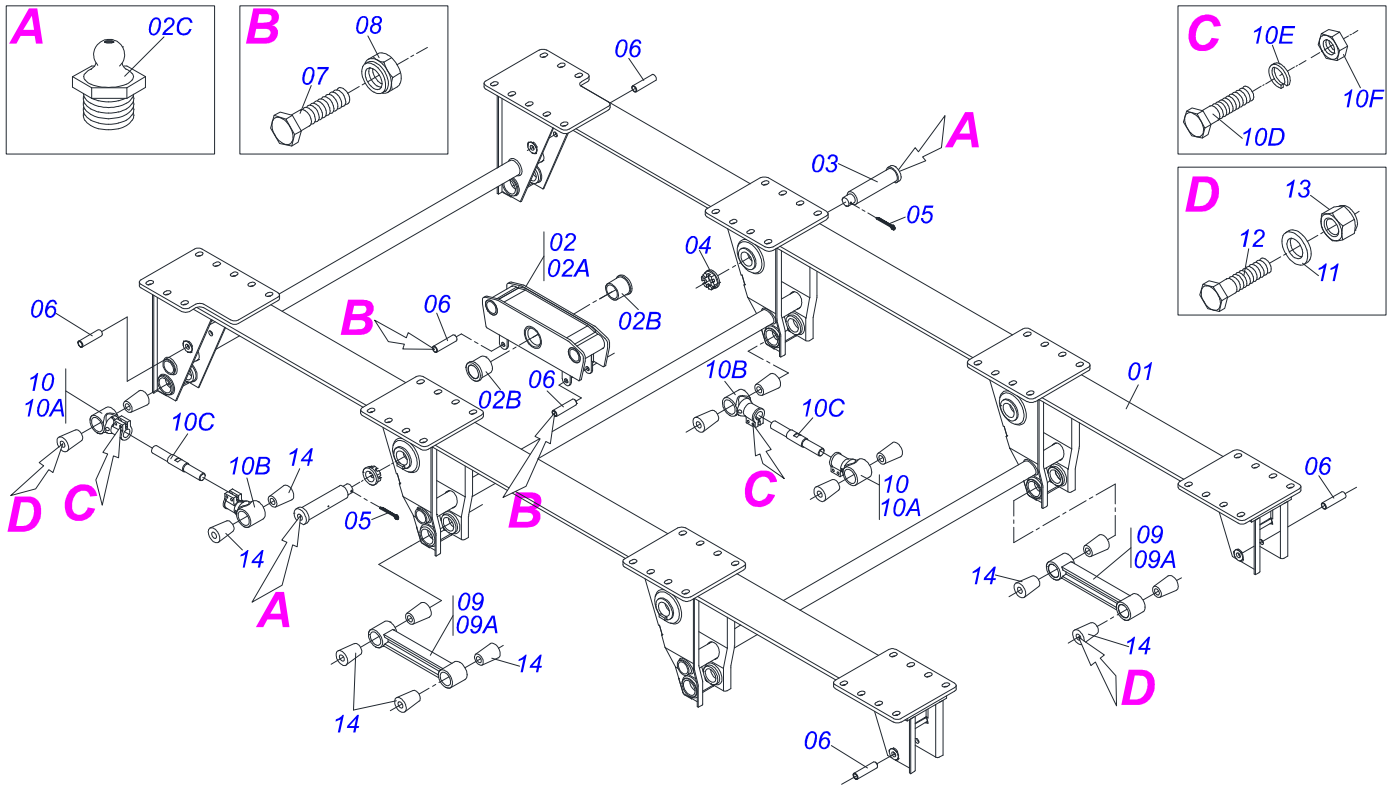

TRANSBORDOS DE CANA

TAC 14000 2,9 BOLA UNA

Código: 0501090959

Serie: S-0911

Revisión: 00

Fecha de Revisión: AGOSTO/2016

CATALOGO DE PARTES

CIVEMASA

ÍNDICE

0511051348	CHASI SEMI MONTADO	1
0511049969	SUSPENSIÓN COMPLETA CON EJES	2
0501057573	SUSPENSIÓN	3
0501057022	COMPLETE EJE DELANTERO	4
0501057000	MANGA EJE DERECHO MONTADO	5
0501057001	MANGA EJE IZQUERDO MONTADO	6
0511044957	CILINDRO HIDRAULICO	7
0501057796	EJE TRASERO COMPLETO	8
0501057797	EJE ITERMEDIARIO COMPLETO	9
0511049939	CABEZAL GUANT CÓNICA COMPLETO	10
0511045699	GATO COMPLETO	11
0511048561	ENGANCHE DE BOLA 5" DELANTERO COMPLETO	12
0511049723	ELEVACIÓN COMPLETO	13
0511049724	CESTO COMPLETO	14
0909091989	CIRCUITO HIDRAULICO (NUEVA AMÉRICA)	15
0511045963	CILINDRO HIDRAULICO	16
0511049721	CILINDRO INCLINACIÓN	17
0501058876	SISTEMA NEUMÁTICO	18
0511051350	SISTEMA ELÉCTRICO	19
0511058981	RUEDA CON NEUMÁTICO	20

Artículo	Código	Descripción	Ver Pág.	QT
32	0503014120	CADENA		01
33	0503014321	CABLE DE ACERO GRILLO		02
34	0503060100	COMPARTIMIENTO DEL MANUAL		01
35	0503010371	TORNILLO 5/16 UNC X 1		01
36	0503010179	ARANDELA PRESION		01
37	0503010337	TUERCA 5/16		01

Artículo	Código	Descripción	Ver Pág.	QT
01	0501057573	SUSPENSIÓN	3	01
02	0501057022	COMPLETE EJE DELANTERO	4	01
03	0501057796	EJE TRASERO COMPLETO	8	01
04	0501057797	EJE INTERMEDIARIO COMPLETO	9	01
05	0502012410	APOYO FEIXE		06
06	0503010812	TUERCA 7/8		24
07	0503014395	GRAPA 3/8" X 124 X 290		06
08	0503014396	GRAPA 3/8" X 124 X 305		06
09	0551015000	PROTECTOR SUSPENSIÓN		01
10	0503010751	TORNILLO 3/8" UNC X 1.1/4"		12
11	0501010984	ARANDELA PLANA		12
12	0503010025	ARANDELA PRESION 3/8		12
13	0503010026	TUERCA 3/8		12
14	0503013982	FEIXE MOLA 06 HOJA		03
15	0503013983	FEIXE MOLA 07 HOJA		03
16	0503014054	FRENOS 7 TUBELES EJE S650		02
17	0503014055	FRENOS 7 TUBELES EJE S650		02
18	0503014057	CÁMARA FRENOS 8 SPRING		02
19	0503014058	CÁMARA FRENOS 8 SIMPLE		02
20	0503032822	AMORTIGUADOR		02
21	0502020688	TAMBOR FRENO		04