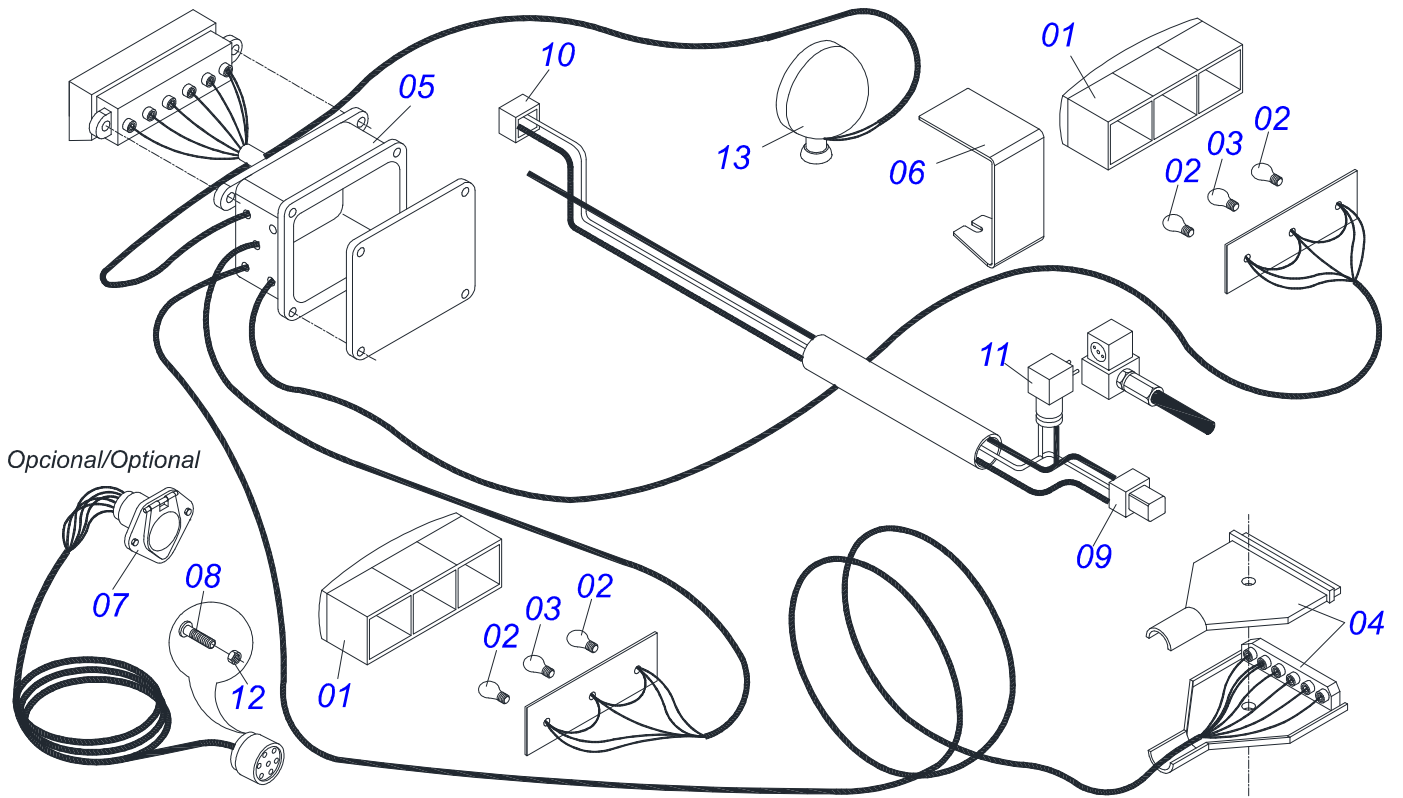

Artículo	Código	Descripción	Ver Pág.	QT
01	0503032811	LINTERNA		02
02	0503032812	LÁMPARA 1141 12V		04
03	0503032813	LÁMPARA 67 12V 5W		02
04	0503032392	TOMAR 6 POLOS		01
05	0503014135	ALUMINIO CAJA		01
06	0561018037	PROTECCIÓN DE FARO		01
07	0503014080	CONEXIÓN ELÉCTRICA		01
08	0503013165	TORNILLO DESTORNILADOR 3/16 X 1.1/4		03
09	0503013789	CONECTOR 4V/1,5MM		01
10	0503013790	CONECTOR 4V/1,5MM EMBRA		01
11	0503013566	TAPON PARKER		01
12	0503010667	TUERCA 3/16" UNC		03
13	0503032434	FARO MOD FORTLUZ		01