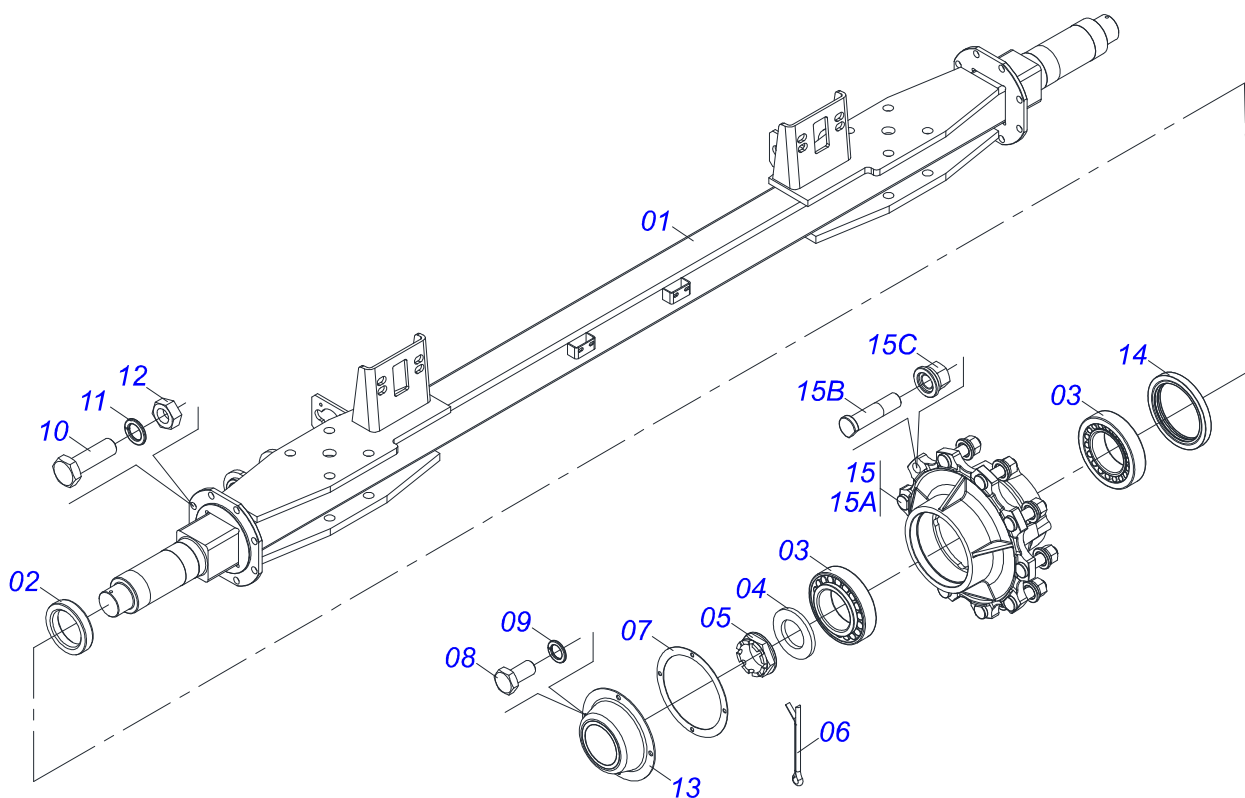

Artículo	Código	Descripción	Ver Pág.	QT
01	0511068917	EJE TRASERO	01	
02	0551010397	GUANTE	02	
03	0503010118	RODAMIENTO 32218	04	
04	0531019986	ARANDELA PLANA	02	
05	0502040080	TUERCA R.2.1/2 UN	02	
06	0503012213	PASADOR ABIERTO 1/4" X 4	02	
07	0503013548	JUNTA CORCHO	02	
08	0503013546	TORNILLO SX MA5,8 M10X1,5X20ZA DI	08	
09	0503013542	ARANDELA PRESION M10	08	
10	0501010100	TORNILLO 5/8 UNC X 2 CS G.5 ZN	16	
11	0503010027	ARANDELA PRESION	16	
12	0503010013	TUERCA 5/8	16	
13	0503013549	CUBIERTA CUBO	02	
14	0503013541	RETENEDOR	02	
15	0501110771	CAJA RUEDA	02	
15A	0502012462	CUBO RODADO	01	
15B	0503014049	TORNILLO M22 X 1,5 X 89/79	10	
15C	0503014048	TUERCA M22 X 1,5	10