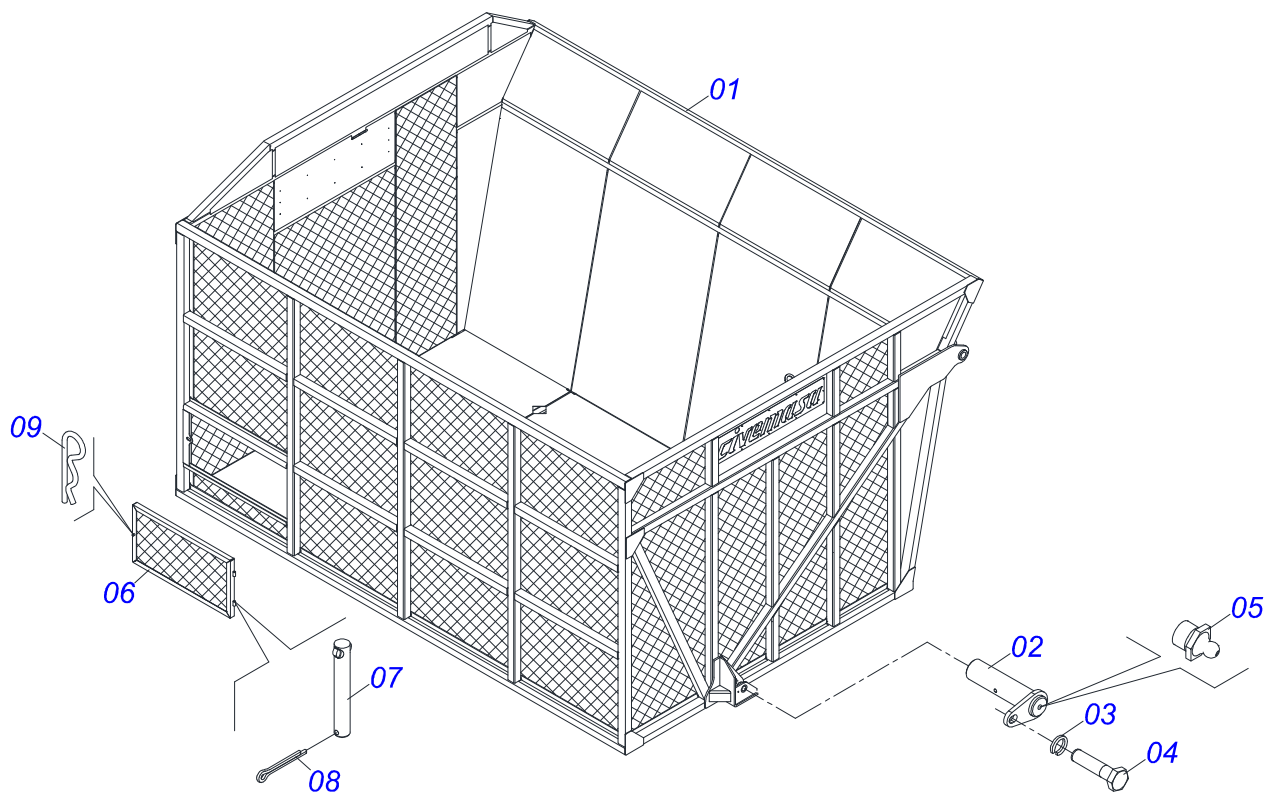

Artículo	Código	Descripción	Ver Pág.	QT
01	0521060361	CESTO		01
02	0521062484	EJE 38,10 X 1600		02
03	0503010019	ARANDELA PRESION 1/2"		02
04	0503010834	TORNILLO 1/2 UNC X 1		02
05	0503010002	GRASERA 1800		02
06	0511069194	CAPA		01
07	0521010553	EJE UNION 12,70 X 76		02
08	0503010257	PASADOR ABIERTO 1/8" X 1"		02
09	0503030168	PASADOR ABIERTO 3 X 50		01