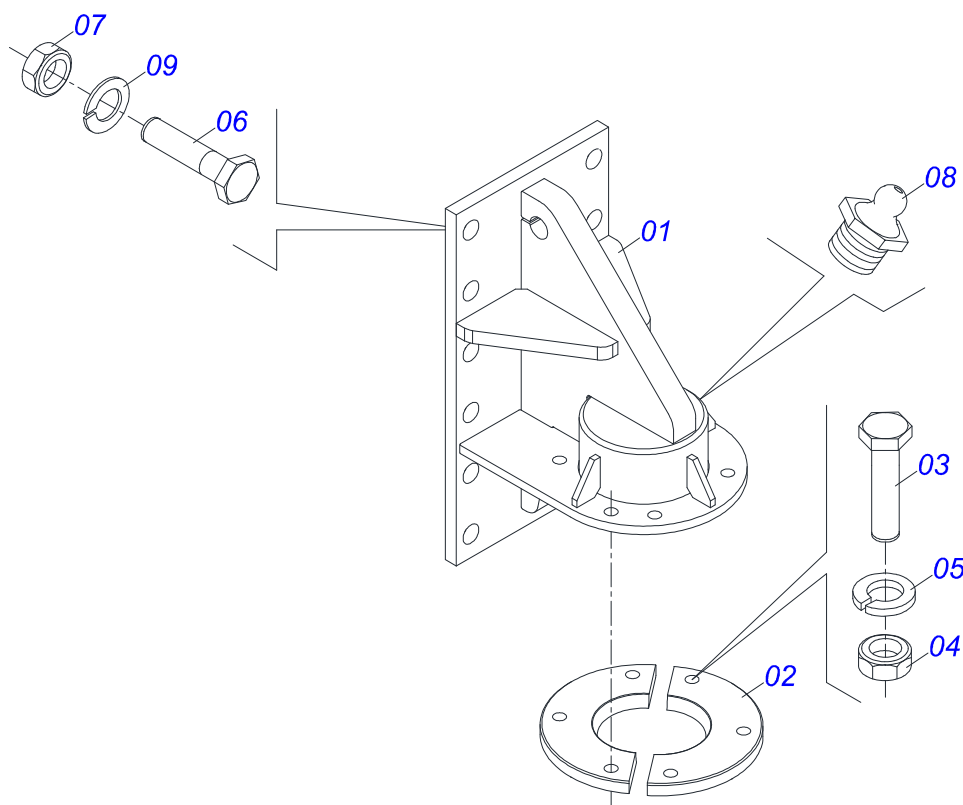

Artículo	Código	Descripción	Ver Pág.	QT
01	0511067490	CAMISA		01
02	0511067489	EMBOLO		01
03	0551010486	GUANTE		01
04	0551010482	SOPORTE ANILLOS		01
05	0502010471	TAPA MOVIL 63,50		01
06	0551010484	TUERCA		01
07	0551010481	TUERCA CIEGA		01
08	0503010970	ANILLO GUIA INTERNO W1-1650-500		01
09	0503010989	ANILLO 1870-1500-375-B		01
10	0503011058	ANILLO BACK-UP 8-330		01
11	0503010163	ANILLO RASPADOR D-1500		01
12	0503030384	PLUG CON N-001		01
13	0503010973	ANILLO GUIA EXTERNO W2-2500-500		01
14	0503010161	ANILLO O'RING 2-330 N 3006 9B		01
15	0503034317	RESORTE COMPRESION		01
16	0511034338	KIT DEL REPARACION DEL CILINDRO (0511044957)		01

Artículo	Código	Descripción	Ver Pág.	QT
01	0511068917	EJE TRASERO	01	
02	0551010397	GUANTE	02	
03	0503010118	RODAMIENTO 32218	04	
04	0531019986	ARANDELA PLANA	02	
05	0502040080	TUERCA R.2.1/2 UN	02	
06	0503012213	PASADOR ABIERTO 1/4" X 4	02	
07	0503013548	JUNTA CORCHO	02	
08	0503013546	TORNILLO SX MA5,8 M10X1,5X20ZA DI	08	
09	0503013542	ARANDELA PRESION M10	08	
10	0501010100	TORNILLO 5/8 UNC X 2 CS G.5 ZN	16	
11	0503010027	ARANDELA PRESION	16	
12	0503010013	TUERCA 5/8	16	
13	0503013549	CUBIERTA CUBO	02	
14	0503013541	RETENEDOR	02	
15	0501110771	CAJA RUEDA	02	
15A	0502012462	CUBO RODADO	01	
15B	0503014049	TORNILLO M22 X 1,5 X 89/79	10	
15C	0503014048	TUERCA M22 X 1,5	10	

Artículo	Código	Descripción	Ver Pág.	QT
001	0503062228	GATO COMPLETO		01

Artículo	Código	Descripción	Ver Pág.	QT
001	0521061650	FRENTE BOLA ENGANCHE		01
002	0561016436	BRIDA ARRANQUE BOLA PIN		02
003	0501010100	TORNILLO 5/8 UNC X 2 CS G.5 ZN		06
004	0503010013	TUERCA 5/8		06
005	0503010027	ARANDELA PRESION		06
006	0501010276	TORNILLO		12
007	0501010059	TUERCA 1.5/8		12
008	0503010002	GRASERA 1800		01
009	0503010012	ARANDELA PRESION 1"		12