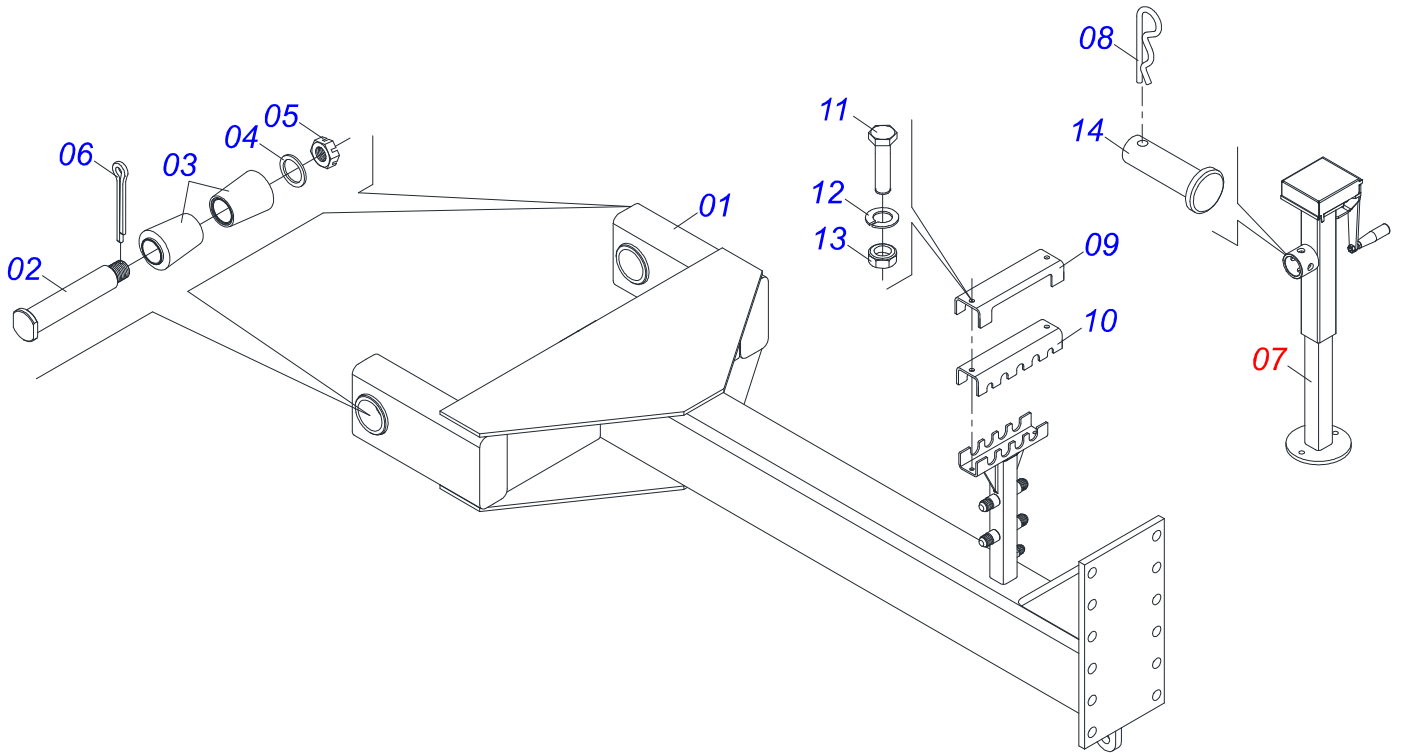

Artículo	Código	Descripción	Ver Pág.	QT
001	0521061030	CABEZAL BUJE		01
002	0561014191	EJE ART CAB BUJE CONICA		02
003	0503015340	BUJE CONICA CABEZAL		04
004	0561014192	ARANDELA PLANA 52 X 70 X 4,75		02
005	0501013243	TUERCA CASTILLO 1.1/2" 14FPP BRIDA		02
006	0503012231	PASSADOR ABIERTO 1/4 X 3		02
007	0511045699	GATO COMPLETO	11	01
008	0503030168	PASADOR ABIERTO 3 X 50		01
009	0551014239	TRABA FIJADOR MAGUERA		01
010	0551014238	FIJADOR SUPERIOR MANGUERA		01
011	0501011314	TORNILLO 3/8" UNC X 4"		02
012	0503010025	ARANDELA PRESION 3/8		02
013	0503010026	TUERCA 3/8		02
014	0541011345	EJE UNION 16 X 68		01