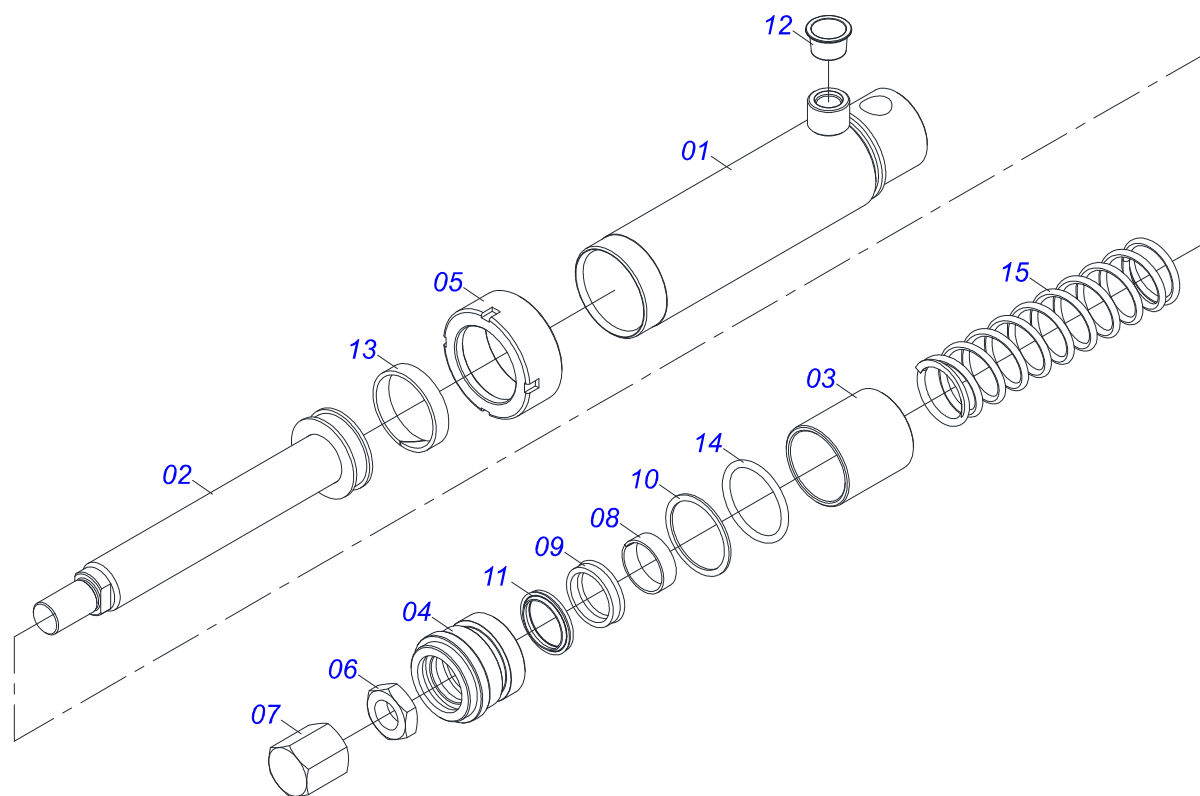

Artículo	Código	Descripción	Ver Pág.	QT
01	0511067490	CAMISA		01
02	0511067489	EMBOLO		01
03	0551010486	GUANTE		01
04	0551010482	SOPORTE ANILLOS		01
05	0502010471	TAPA MOVIL 63,50		01
06	0551010484	TUERCA		01
07	0551010481	TUERCA CIEGA		01
08	0503010970	ANILLO GUIA INTERNO W1-1650-500		01
09	0503010989	ANILLO 1870-1500-375-B		01
10	0503011058	ANILLO BACK-UP 8-330		01
11	0503010163	ANILLO RASPADOR D-1500		01
12	0503030384	PLUG CON N-001		01
13	0503010973	ANILLO GUIA EXTERNO W2-2500-500		01
14	0503010161	ANILLO O'RING 2-330 N 3006 9B		01
15	0503034317	RESORTE COMPRESION		01
16	0511034338	KIT DEL REPARACION DEL CILINDRO (0511044957)		01