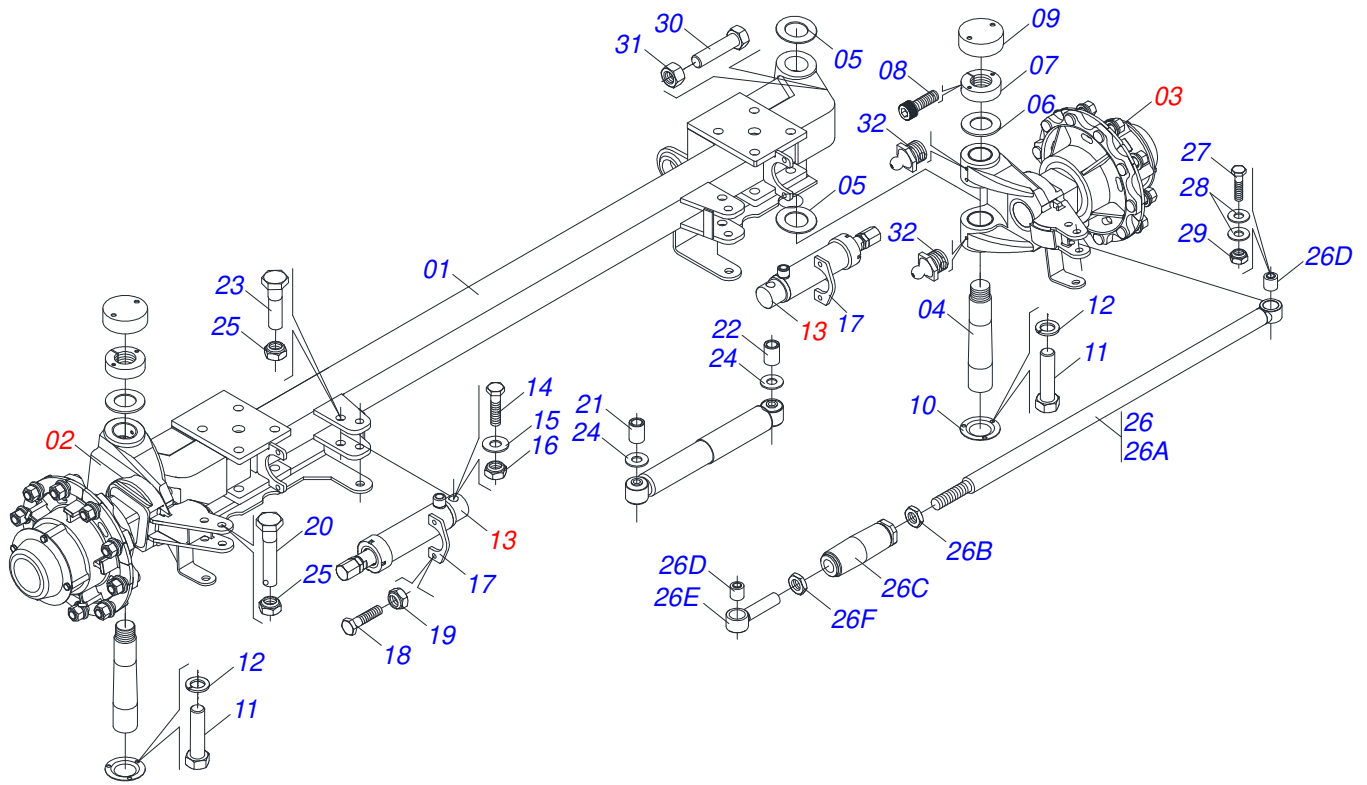

Artículo	Código	Descripción	Ver Pág.	QT
01	0511068302	EJE DELANTERO		01
02	0501057000	MANGA EJE DERECHO MONTADO	5	01
03	0501057001	MANGA EJE IZQUIERDO MONTADO	6	01
04	0541019961	EJE ARTICULACION		02
05	0551014048	ARANDELA PLANA 60.5 X 100 X 1.00		04
06	0551010396	ARANDELA CANTO		02
07	0551010401	TUERCA TRABA		02
08	0503010728	TORNILLO M10 X 1,5 X 30		02
09	0511067573	TAPA SUPERIOR		02
10	0551010394	TAPA INFERIOR		02
11	0503013546	TORNILLO SX MA5,8 M10X1,5X20ZA DI		10
12	0503013542	ARANDELA PRESION M10		10
13	0511044957	CILINDRO HIDRAULICO	7	02
14	0503011117	TORNILLO 7/8" UNC X 5"		02
15	0501010076	ARANDELA PLANA		02
16	0503011125	TUERCA 7/8" UNC		02
17	0551010398	FIJADOR		02
18	0503012135	TORNILLO 1/2 UNF X 1.1/2 CS G.5 ZN		04
19	0503012136	TUERCA 1/2 NF		04
20	0511016281	TORNILLO 28 X 58 X 4.75		02
21	0551010399	BUJE		02
22	0551010400	BUJE		02
23	0501013475	TORNILLO 3/4 UNC X 7.1/2 C S G.5 ZN		02
24	0501817065	ARANDELA PLANA 20 X 45 X 3.3/4		04
25	0503011075	TUERCA		04
26	0501059269	BARRA ESTABILIZADORA		01
26A	0521061123	CUERPO BARRA		01
26B	0541019969	CONTRA TUERCA DERECHA		01
26C	0541019968	CONTRA TUERCA IZQUIERDA		01
26D	0503032947	BUJE		02
26E	0521061124	REGULADOR IZQUIERDO		01