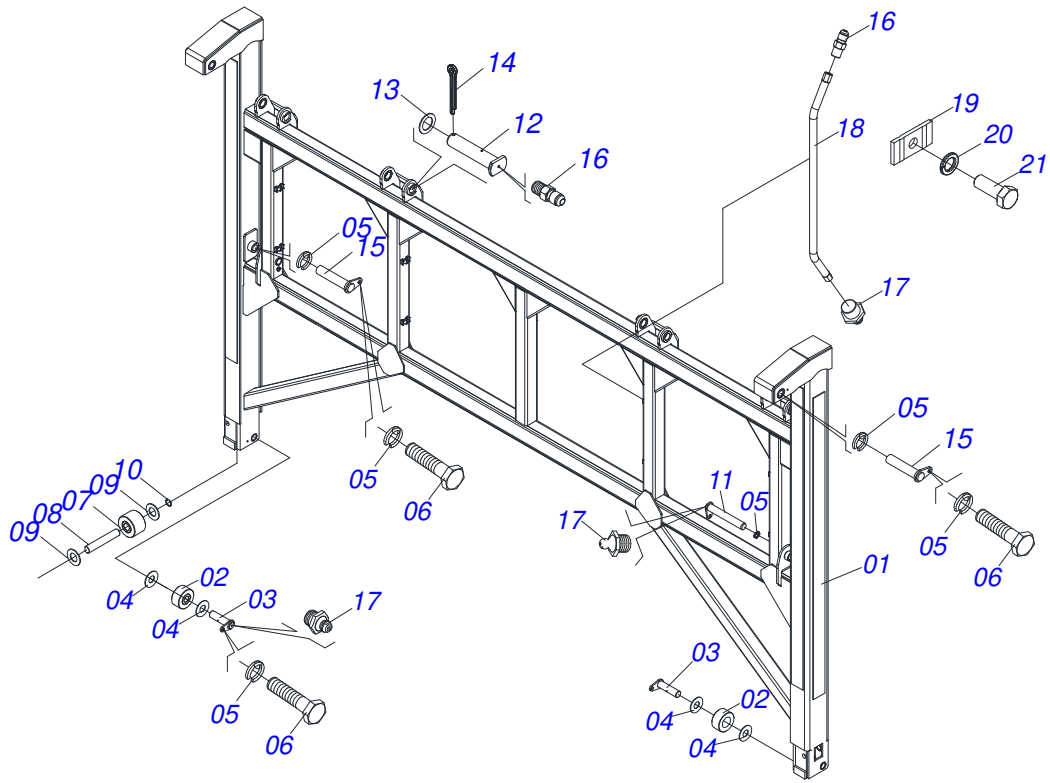

Artículo	Código	Descripción	Ver Pág.	QT
01	0511068914	EJE INTERMEDIARIO	01	
02	0501110771	CAJA RUEDA	02	
02A	0502012462	CUBO RODADO	01	
02B	0503014049	TORNILLO M22 X 1,5 X 89/79	10	
02C	0503014048	TUERCA M22 X 1,5	10	
03	0551010397	GUANTE	02	
04	0503010118	RODAMIENTO 32218	04	
05	0531019986	ARANDELA PLANA	02	
06	0502040080	TUERCA R.2.1/2 UN	02	
07	0503012213	PASADOR ABIERTO 1/4" X 4	02	
08	0503013548	JUNTA CORCHO	02	
09	0503013546	TORNILLO SX MA5,8 M10X1,5X20ZA DI	08	
10	0503013542	ARANDELA PRESION M10	08	
11	0503013549	CUBIERTA CUBO	02	
12	0501010100	TORNILLO 5/8 UNC X 2 CS G.5 ZN	16	
13	0503010027	ARANDELA PRESION	16	
14	0503010013	TUERCA 5/8	16	
15	0503013541	RETENEDOR	02	

Artículo	Código	Descripción	Ver Pág.	QT
001	0503062228	GATO COMPLETO		01

Artículo	Código	Descripción	Ver Pág.	QT
001	0521061650	FRENTE BOLA ENGANCHE		01
002	0561016436	BRIDA ARRANQUE BOLA PIN		02
003	0501010100	TORNILLO 5/8 UNC X 2 CS G.5 ZN		06
004	0503010013	TUERCA 5/8		06
005	0503010027	ARANDELA PRESION		06
006	0501010276	TORNILLO		12
007	0501010059	TUERCA 1.5/8		12
008	0503010002	GRASERA 1800		01
009	0503010012	ARANDELA PRESION 1"		12