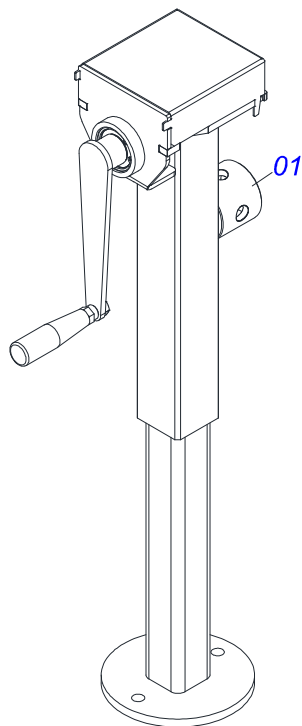

Artículo	Código	Descripción	Ver Pág.	QT
001	0503062228	GATO COMPLETO		01