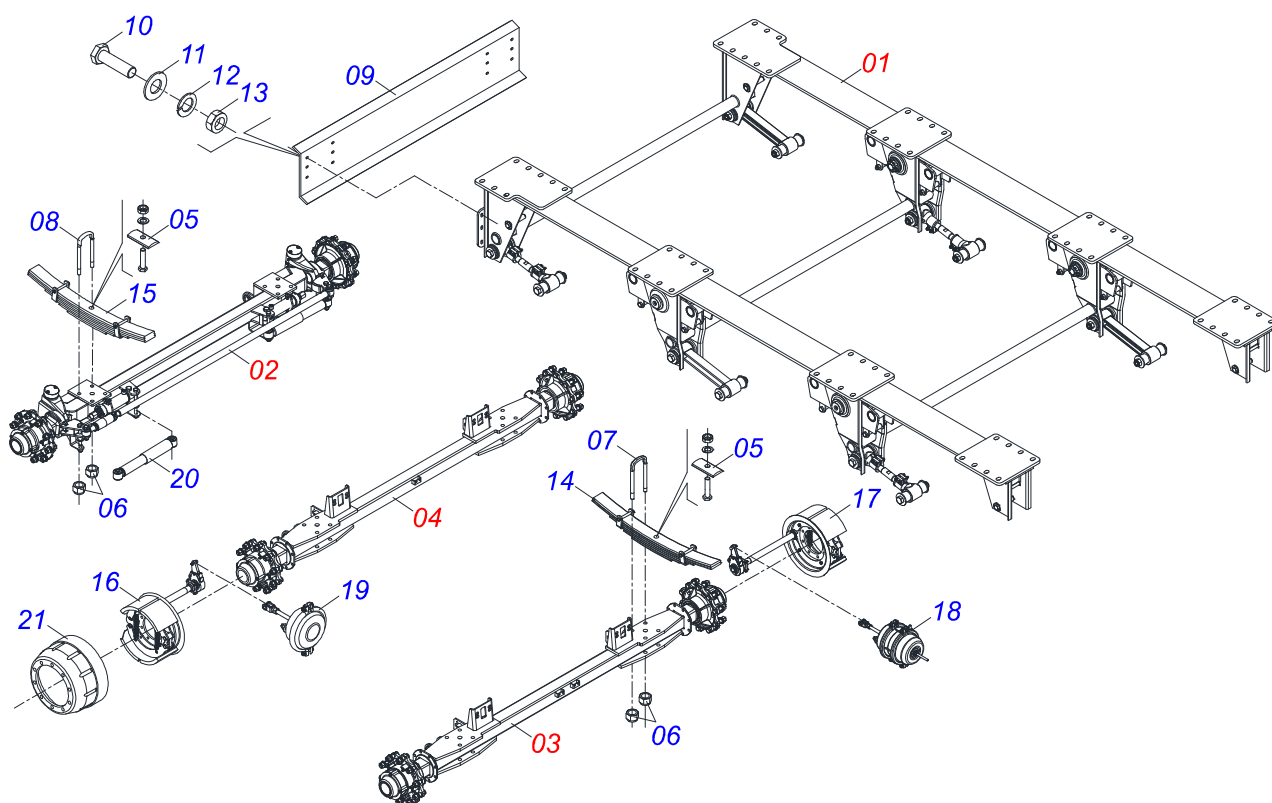

TRANSBORDOS DE CANA

TAC 14000 2,9 BOLA UNA

Código: 0501090959

Serie: S-0911

Revisión: 00

Fecha de Revisión: AGOSTO/2016

CATALOGO DE PARTES

CIVEMASA

ÍNDICE

0511051348	CHASI SEMI MONTADO	1
0511049969	SUSPENSIÓN COMPLETA CON EJES	2
0501057573	SUSPENSIÓN	3
0501057022	COMPLETE EJE DELANTERO	4
0501057000	MANGA EJE DERECHO MONTADO	5
0501057001	MANGA EJE IZQUERDO MONTADO	6
0511044957	CILINDRO HIDRAULICO	7
0501057796	EJE TRASERO COMPLETO	8
0501057797	EJE ITERMEDIARIO COMPLETO	9
0511049939	CABEZAL GUANT CÓNICA COMPLETO	10
0511045699	GATO COMPLETO	11
0511048561	ENGANCHE DE BOLA 5" DELANTERO COMPLETO	12
0511049723	ELEVACIÓN COMPLETO	13
0511049724	CESTO COMPLETO	14
0909091989	CIRCUITO HIDRAULICO (NUEVA AMÉRICA)	15
0511045963	CILINDRO HIDRAULICO	16
0511049721	CILINDRO INCLINACIÓN	17
0501058876	SISTEMA NEUMÁTICO	18
0511051350	SISTEMA ELÉCTRICO	19
0511058981	RUEDA CON NEUMÁTICO	20

Artículo	Código	Descripción	Ver Pág.	QT
32	0503014120	CADENA		01
33	0503014321	CABLE DE ACERO GRILLO		02
34	0503060100	COMPARTIMIENTO DEL MANUAL		01
35	0503010371	TORNILLO 5/16 UNC X 1		01
36	0503010179	ARANDELA PRESION		01
37	0503010337	TUERCA 5/16		01

Artículo	Código	Descripción	Ver Pág.	QT
01	0501057573	SUSPENSIÓN	3	01
02	0501057022	COMPLETE EJE DELANTERO	4	01
03	0501057796	EJE TRASERO COMPLETO	8	01
04	0501057797	EJE INTERMEDIARIO COMPLETO	9	01
05	0502012410	APOYO FEIXE		06
06	0503010812	TUERCA 7/8		24
07	0503014395	GRAPA 3/8" X 124 X 290		06
08	0503014396	GRAPA 3/8" X 124 X 305		06
09	0551015000	PROTECTOR SUSPENSIÓN		01
10	0503010751	TORNILLO 3/8" UNC X 1.1/4"		12
11	0501010984	ARANDELA PLANA		12
12	0503010025	ARANDELA PRESION 3/8		12
13	0503010026	TUERCA 3/8		12
14	0503013982	FEIXE MOLA 06 HOJA		03
15	0503013983	FEIXE MOLA 07 HOJA		03
16	0503014054	FRENOS 7 TUBELES EJE S650		02
17	0503014055	FRENOS 7 TUBELES EJE S650		02
18	0503014057	CÁMARA FRENOS 8 SPRING		02
19	0503014058	CÁMARA FRENOS 8 SIMPLE		02
20	0503032822	AMORTIGUADOR		02
21	0502020688	TAMBOR FRENO		04