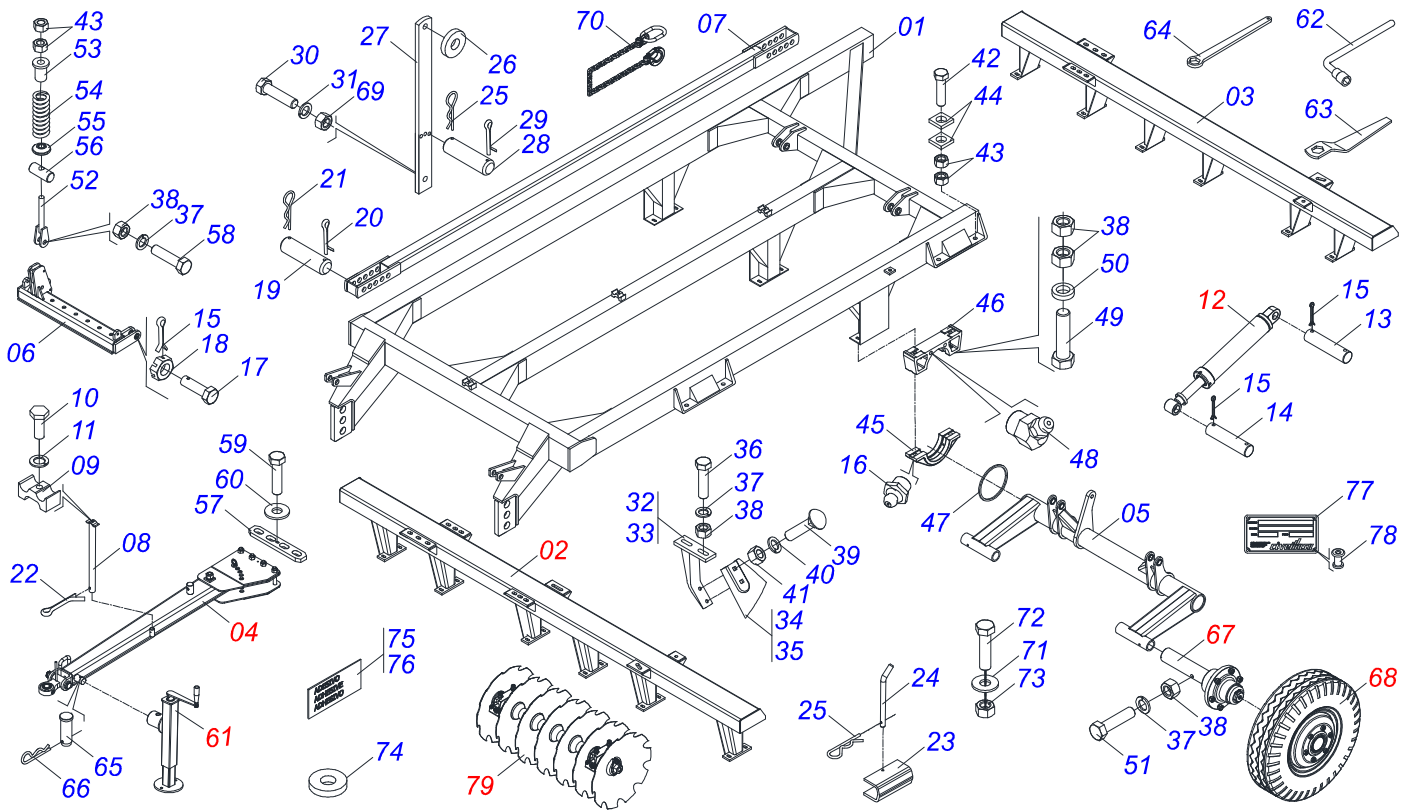

PRODUTOS

Código	Descrição
0120040045	GVMF 28 X 34 X 9,0 DR 400/60 S-1215

ATENÇÃO: IMPORTANTE

A CIVEMASA reserva o direito de aperfeiçoar e/ ou alterar as características técnicas de seus produtos, sem a obrigação de assim proceder com os já comercializados e sem conhecimento prévio da revenda ou do consumidor. As fotos e desenhos são meramente ilustrativos.

INDICE

0909093126	CHASSI COMPLETO	1
0909093264	CIRCUITO HIDRAULICO - 28D	2
0531041451	CILINDRO HIDRAULICO 53,98 X 101,6 X 728 X 400	3
0501053834	MACHO ENGATE RAPIDO 1/2 NPT	4
0511050262	TIRANTE COMPLETO	5
0511048088	MACACO COMPLETO	6
0501055850	CONJUNTO CUBO RODA	7
0503061868	RODA COM PNEU 400/60 - 14 LONAS	8
0909093283	SEÇÃO DE DISCOS COMPLETA	9
0501048557	MANCAL OLEO CIV SMC 360 3503683	10

Item	Código	Descrição	Ver Pág.	QT
01	0531041451	CILINDRO HIDRAULICO 53,98 X 101,6 X 728 X 400	3	02
02	0501074276	TERMINAL LIGACAO TL 2.3/4 3189166		02
03	0501053213	JOGO DE MANGUEIRA		01
03A	0501080852	MANGUEIRA 3/8" X 1500 TR-TM		04
03B	0501080815	MANGUEIRA 3/8 X 8300 TM-TM		02
04	0501053834	MACHO ENGATE RAPIDO 1/2 NPT	4	02

Item	Código	Descrição	Ver Pág.	QT
01	0503010002	GRAXEIRA 1800		02
02	0503010043	GAXETA 3750-3250 B		02
03	0503010314	GAXETA 2500-2125-375-B		01
04	0503010319	ANEL RASPADOR D-2125		01
05	0503010338	ANEL O RING 2-342 N 3006-9B		01
06	0503010345	ANEL O RING 2-218 N 3006-9B 1G04609		01
07	0503010817	PORCA SEXTAVADA AUTOTRAVANTE COM NYLON 1.1/4 UNF ALTA G.5 ZN		01
08	0503010973	ANEL G.E.2.1/2X3X1/2 W2-2500-500 PK		01
09	0503010994	ANEL G.E.4 X 3 X 1/2 W2-4000-500 PK		01
10	0503011061	ANEL BACK-UP 8-342		01
11	0503030384	PLUG CON N-001		02
12	0531062835	EXTENSOR 53,98 X 609		01
13	0511062253	CAMISA 101,6 X 518		01
14	0502011969	EMBOLO 53,98 X 101,60		01
15	0502010017	TAMPA MOVEI 101,6		01
16	0502011250	SUPORTE ANEIS 53,98 X 101,6		01