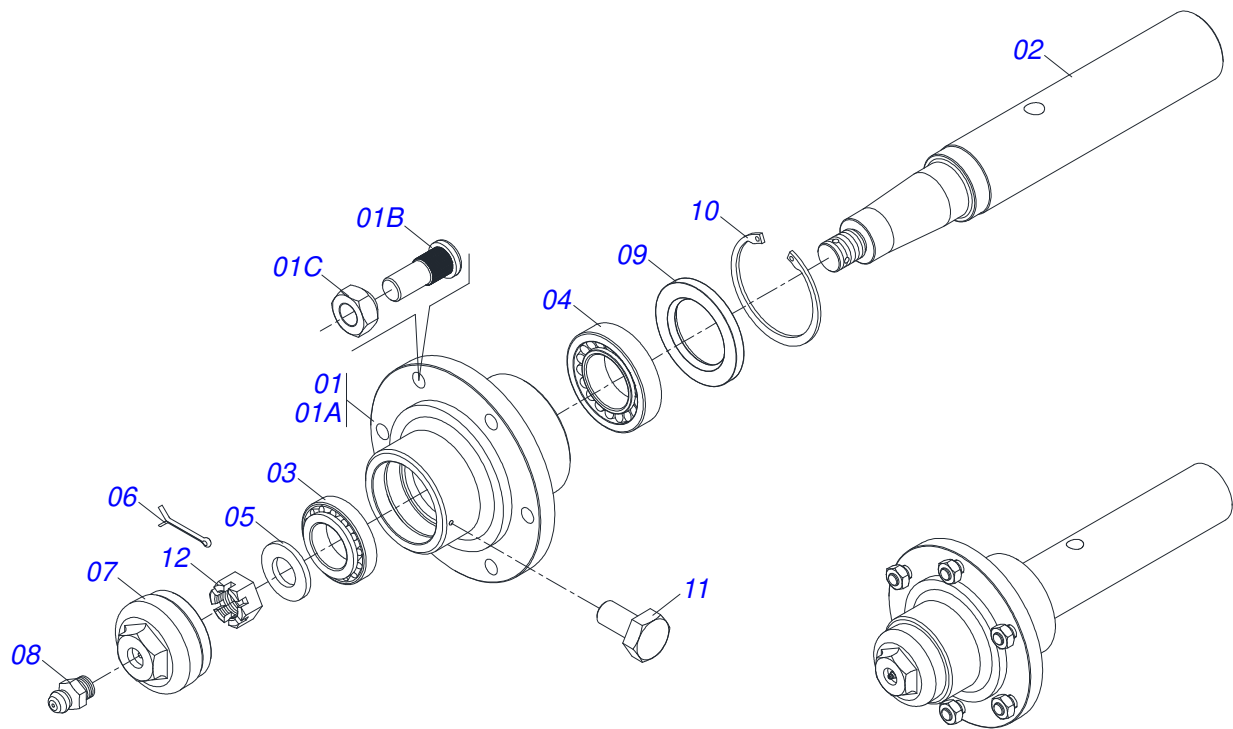

Item	Código	Descrição	Ver Pág.	QT
01	0501110766	CAIXA RODADO COM PARAFUSO		01
01A	0502011715	CUBO RODA CR		01
01B	0503012307	PARAFUSO RODA UNF 5/8X2 RD		06
01C	0503010064	PORCA CONICA 5/8 NF ZN		06
02	0541014720	EIXO CR 7076205/1/1		01
03	0503010006	ROLAMENTO 32210 IMPORTADO		01
04	0503010005	ROLAMENTO 32212 IMPORTADO		01
05	0501010086	ARRUELA LISA 32,70 X 63 X 6,30 ZN		01
06	0503010067	CONTRAPINO 3/16" X 2.1/2"		01
07	0502011647	TAMPA CR 70Z/3		01
08	0503010691	GRAXEIRA 1/4 NF		01
09	0503010009	RETENTOR 00573-B		01
10	0503012723	ANEL RENO 502115		01
11	0503010298	PARAFUSO 1/4 UNC X 1/2 C S G.2		01
12	0503012457	PORCA CASTELO NF 1.1/4		01