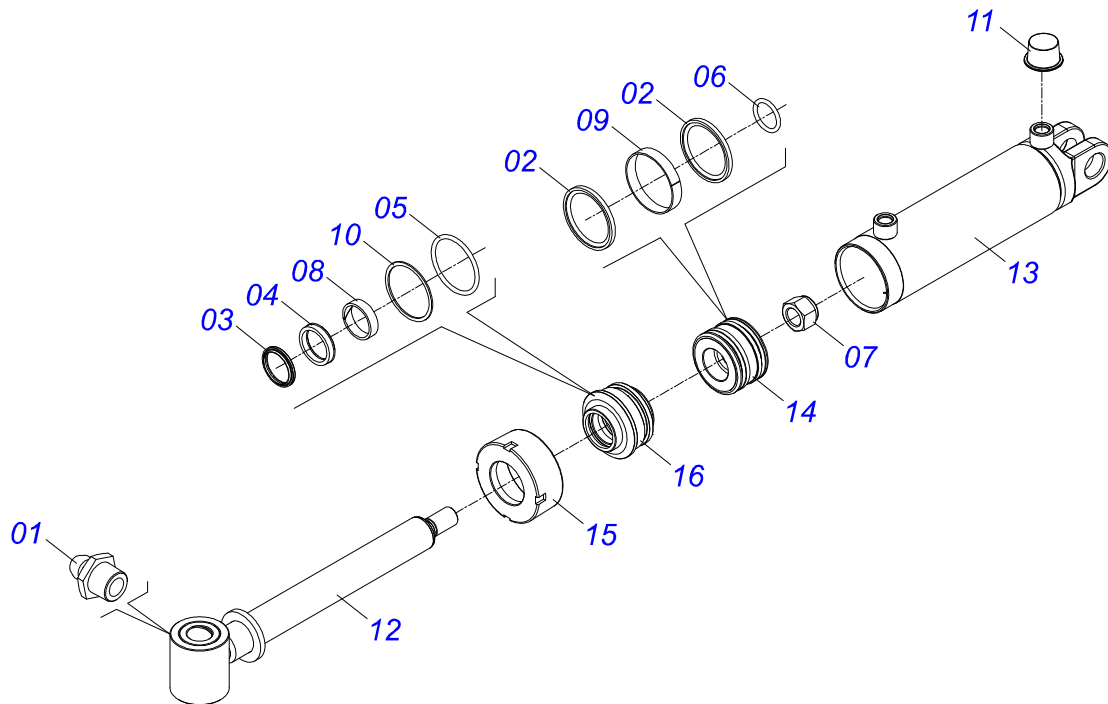

INDICE

0909093126	CHASSI COMPLETO	1
0909093264	CIRCUITO HIDRAULICO - 28D	2
0531041451	CILINDRO HIDRAULICO 53,98 X 101,6 X 728 X 400	3
0501053834	MACHO ENGATE RAPIDO 1/2 NPT	4
0511050262	TIRANTE COMPLETO	5
0511048088	MACACO COMPLETO	6
0501055850	CONJUNTO CUBO RODA	7
0503061868	RODA COM PNEU 400/60 - 14 LONAS	8
0909093283	SEÇÃO DE DISCOS COMPLETA	9
0501048557	MANCAL OLEO CIV SMC 360 3503683	10

Item	Código	Descrição	Ver Pág.	QT
01	0531041451	CILINDRO HIDRAULICO 53,98 X 101,6 X 728 X 400	3	02
02	0501074276	TERMINAL LIGACAO TL 2.3/4 3189166		02
03	0501053213	JOGO DE MANGUEIRA		01
03A	0501080852	MANGUEIRA 3/8" X 1500 TR-TM		04
03B	0501080815	MANGUEIRA 3/8 X 8300 TM-TM		02
04	0501053834	MACHO ENGATE RAPIDO 1/2 NPT	4	02