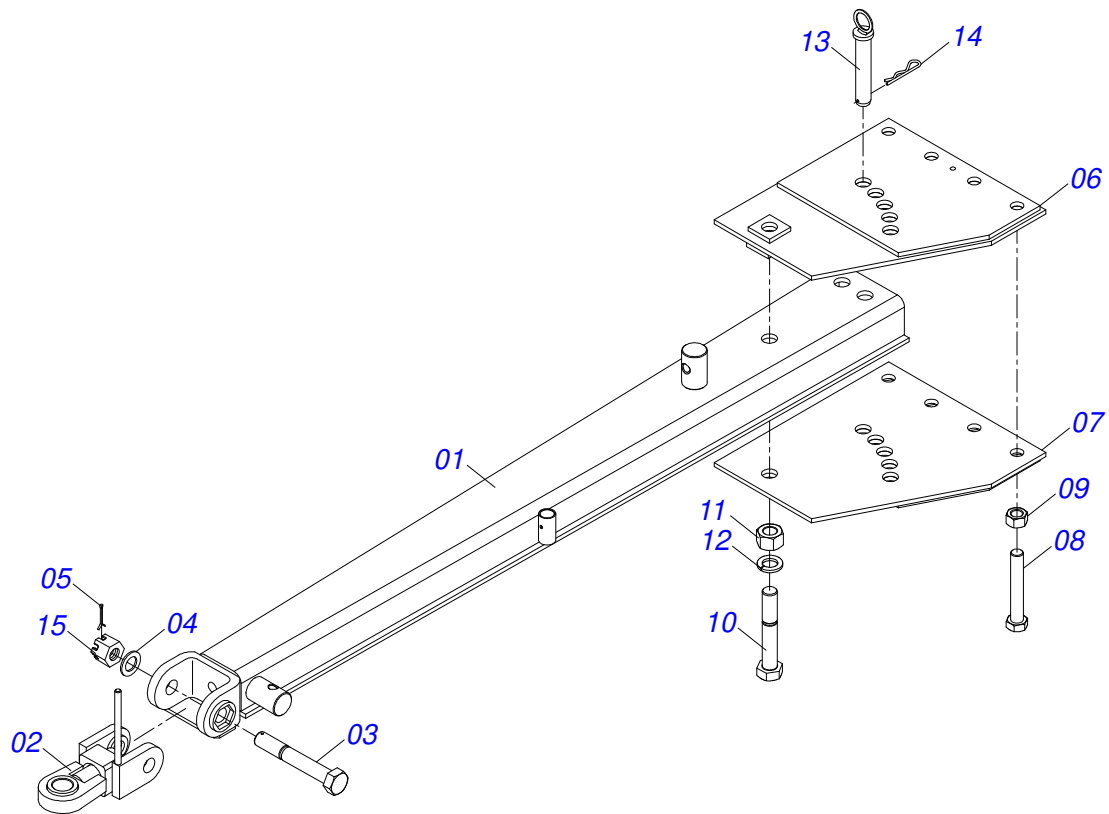

Item	Código	Descrição	Ver Pág.	QT
01	0511060300	TIRANTE		01
02	0521068888	CORPO ENGATE TRATOR		01
03	0521013739	PARAFUSO TIRANTE		01
04	0501812916	ARRUELA LISA 38,50 X 66 X 4,75 SA		01
05	0503010067	CONTRAPINO 3/16" X 2.1/2"		01
06	0511060301	CHAPA ENGATE		01
07	0511060302	CHAPA ENGATE		01
08	0503012192	PARAFUSO 1.1/4 NC X 8 C S 1K10118 ZN		04
09	0503012181	PORCA SEXTAVADA 1.1/4 UNC G.5 ZN		04
10	0503012258	PARAFUSO C S NC 1.1/2 X 9		01
11	0501810110	PORCA 1.1/2 NC 6FPP SEXTAVADO 2.3/8 SA		01
12	0503013627	ARRUELA PRESSAO 1.1/2 SA		01
13	0511060146	PINO FIXACAO TIRANTE PN-260 3092604		01
14	0503031479	GRAMPO TM 181 X 5,6		01
15	0502011592	PORCA CASTELO		01