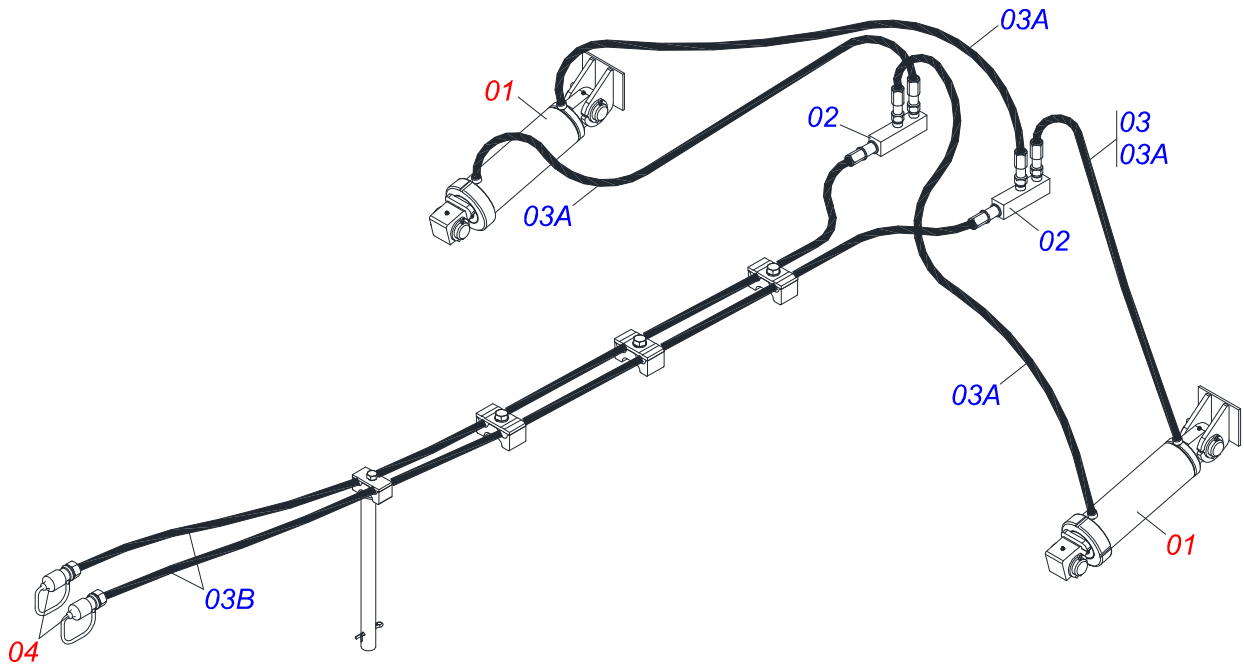

PRODUTOS

Código	Descrição
0120040045	GVMF 28 X 34 X 9,0 DR 400/60 S-1215

ATENÇÃO: IMPORTANTE

A CIVEMASA reserva o direito de aperfeiçoar e/ ou alterar as características técnicas de seus produtos, sem a obrigação de assim proceder com os já comercializados e sem conhecimento prévio da revenda ou do consumidor. As fotos e desenhos são meramente ilustrativos.

INDICE

0909093126	CHASSI COMPLETO	1
0909093264	CIRCUITO HIDRAULICO - 28D	2
0531041451	CILINDRO HIDRAULICO 53,98 X 101,6 X 728 X 400	3
0501053834	MACHO ENGATE RAPIDO 1/2 NPT	4
0511050262	TIRANTE COMPLETO	5
0511048088	MACACO COMPLETO	6
0501055850	CONJUNTO CUBO RODA	7
0503061868	RODA COM PNEU 400/60 - 14 LONAS	8
0909093283	SEÇÃO DE DISCOS COMPLETA	9
0501048557	MANCAL OLEO CIV SMC 360 3503683	10

Item	Código	Descrição	Ver Pág.	QT
01	0531041451	CILINDRO HIDRAULICO 53,98 X 101,6 X 728 X 400	3	02
02	0501074276	TERMINAL LIGACAO TL 2.3/4 3189166		02
03	0501053213	JOGO DE MANGUEIRA		01
03A	0501080852	MANGUEIRA 3/8" X 1500 TR-TM		04
03B	0501080815	MANGUEIRA 3/8 X 8300 TM-TM		02
04	0501053834	MACHO ENGATE RAPIDO 1/2 NPT	4	02