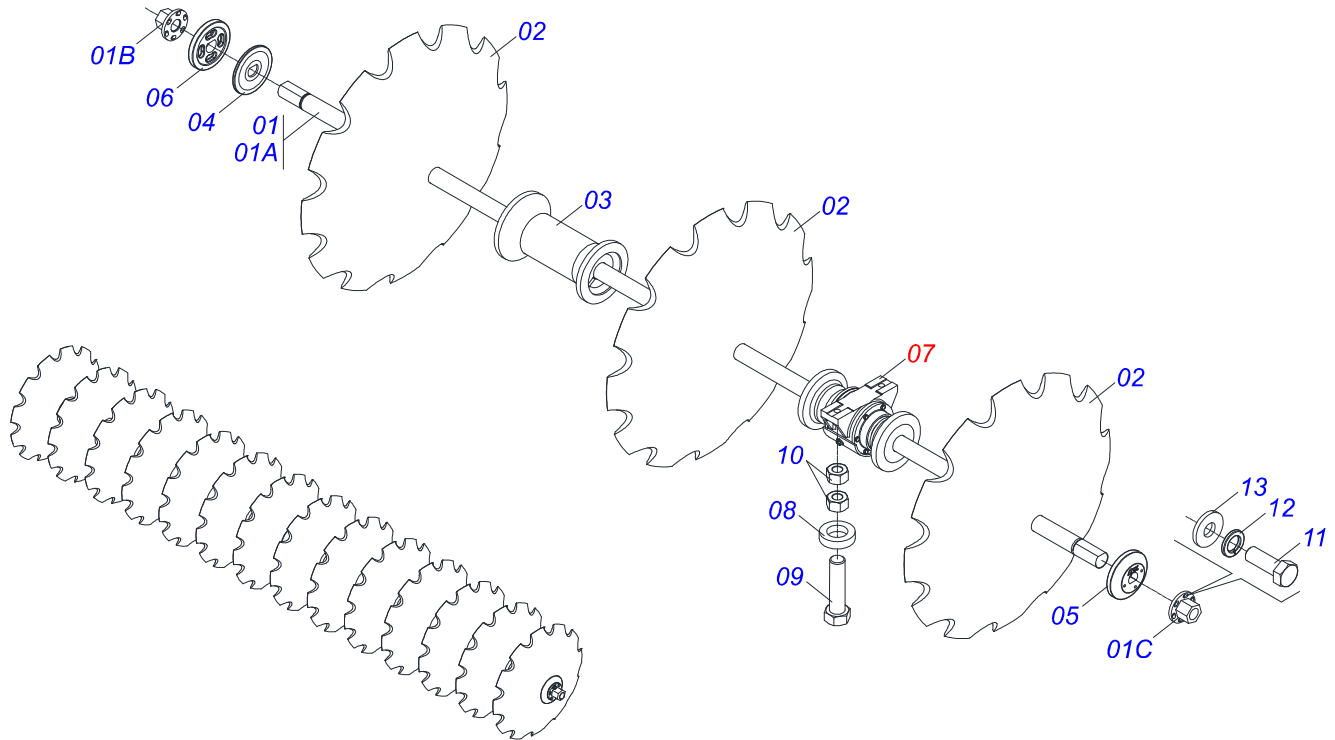

Item	Código	Descrição	Ver Pág.	QT
01	0511050179	EIXO DISCO 2" UNC X 2405 COM PORCA		04
01A	0521013683	EIXO DISCO 2" UNC X 2405		01
01B	0502011580	PORCA EIXO GVM 30110D		01
01C	0502011581	PORCA EIXO GVM 30110E		01
02	0602046009	DR34X9 C120AF04FR2.1/16 12R TAT/CIV		28
03	0502011579	SEPARADOR		12
04	0521013670	CALCO GVM 37900		04
05	0502011577	ENCOSTO EXTERNO		04
06	0502011578	ENCOSTO INTERNO		04
07	0501048557	MANCAL OLEO CIV SMC 360 3503683	10	12
08	0521013709	ARRUELA REFORÇO		30
09	0503013826	PARAFUSO 3/4 UNC X 3.3/4 C S G.8 ZN		24
10	0503012183	PORCA SEXTAVADA 3/4 UNC G.5		48
11	0503010834	PARAFUSO 1/2 UNC X 1 C S G.5 ZN		16
12	0503010019	ARRUELA PRESSAO 1/2		16
13	0501010937	ARRUELA LISA 13,50 X 28 X 3,00 ZN		16