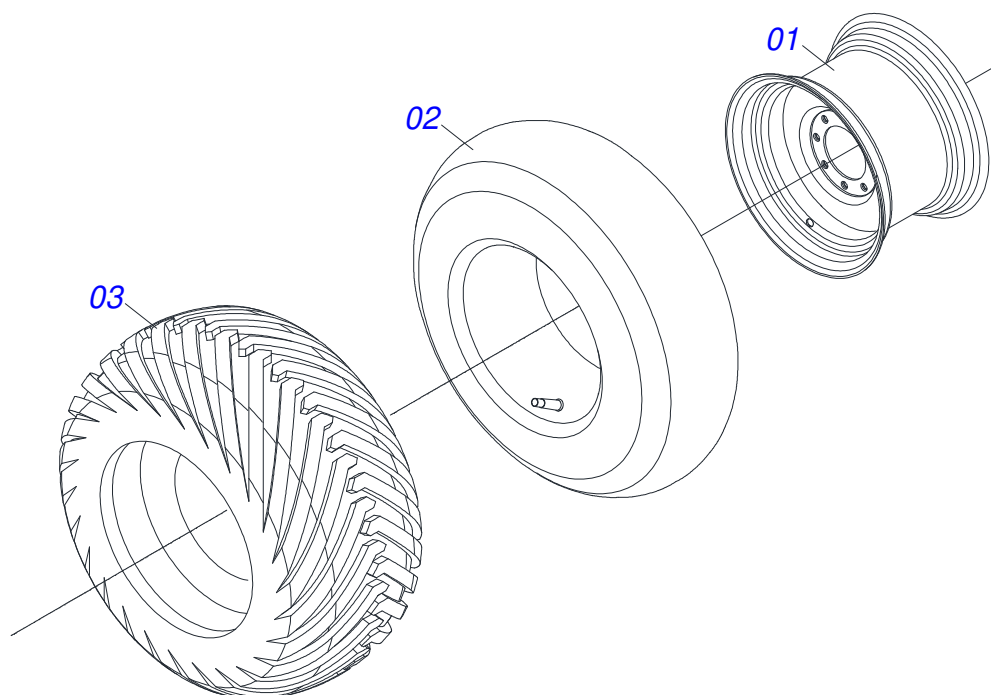

Item	Código	Descrição	Ver Pág.	QT
01	0503012916	ARO 13 X 15,5 COM REFORCO		01
02	0503012112	CAMARA 400/60 - 15,5 TR 15		01
03	0503013119	PNEU 400/60-15,5-T404-14L TRELEBORG		01