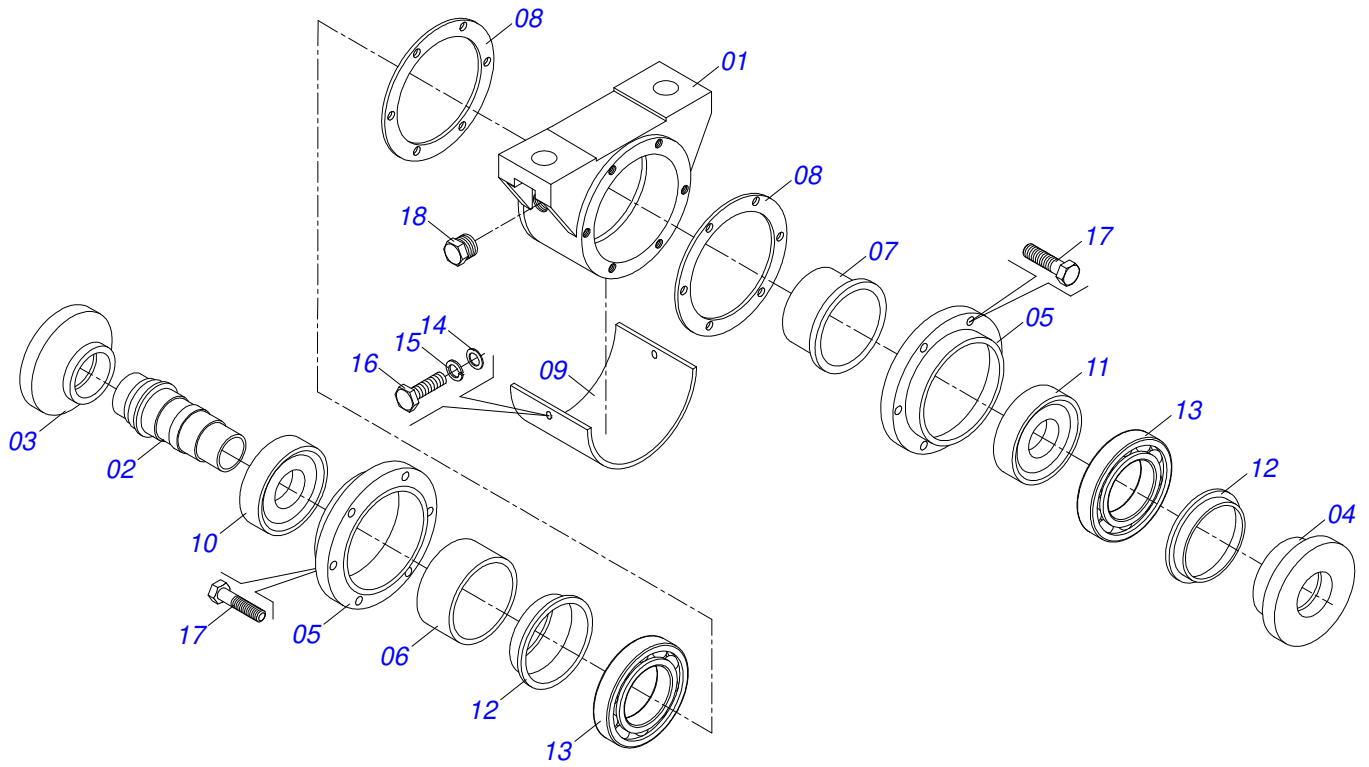

Item	Código	Descrição	Ver Pág.	QT
01	0502011641	CORPO MANCAL MR-361 3502895		01
02	0502011633	CENTRO MANCAL SMC 362 3503692		01
03	0502011630	ARRUELA CONCAVA SMC 363 3503701		01
04	0502011631	ARRUELA CONVEXA SMC 364 3503710		01
05	0502011632	TAMPA MANCAL SMC 365 3503729		02
06	0502011827	ESPACADOR MR-366 3502940		01
07	0502011629	ESPACADOR SMC 367 3503739		01
08	0503031502	JUNTA MANCAL MR-368 3503207		02
09	0521013855	CHAPA PROTETORA MR-369 3502978		01
10	0502011627	ALOJAMENTO RET SMC 360/12 3503757		01
11	0502011628	ALOJAMENTO RET SMC 360/13 3503748		01
12	0503012824	RETENTOR SMC 360/10 1G26632		02
13	0503012285	ROLAMENTO 6216 C3 1123016		02
14	0501010984	ARRUELA LISA 10,50 X 27 X 3,00		02
15	0503010025	ARRUELA PRESSAO 3/8		02
16	0503011334	PARAFUSO 3/8 UNC X 3/4 CS G.5 ZN		02
17	0503010237	PARAFUSO 3/8 UNC X 1 C S G.5		12
18	0503010856	BUJAO R 3/8 BSPT		01